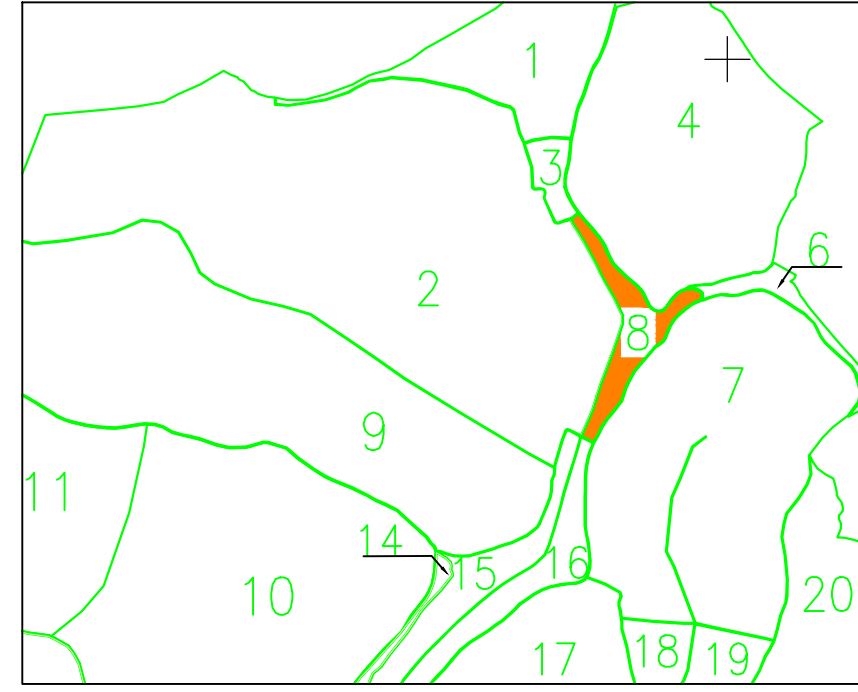

PLAN CADASTRAL
 JUDETUL BISTRITA-NASAUD
 U.A.T. SILIVASU DE CAMPIE
 SECTOR CADASTRAL NR. 8
 SCARA 1:1000

DISPUNEREA SECTOARELOR

LEGENDA	
1040	Identificator cadastral
1F	Categorie de folosinta
[Line]	Imobil
[Green outline]	Sector cadastral
18	Numar sector cadastral