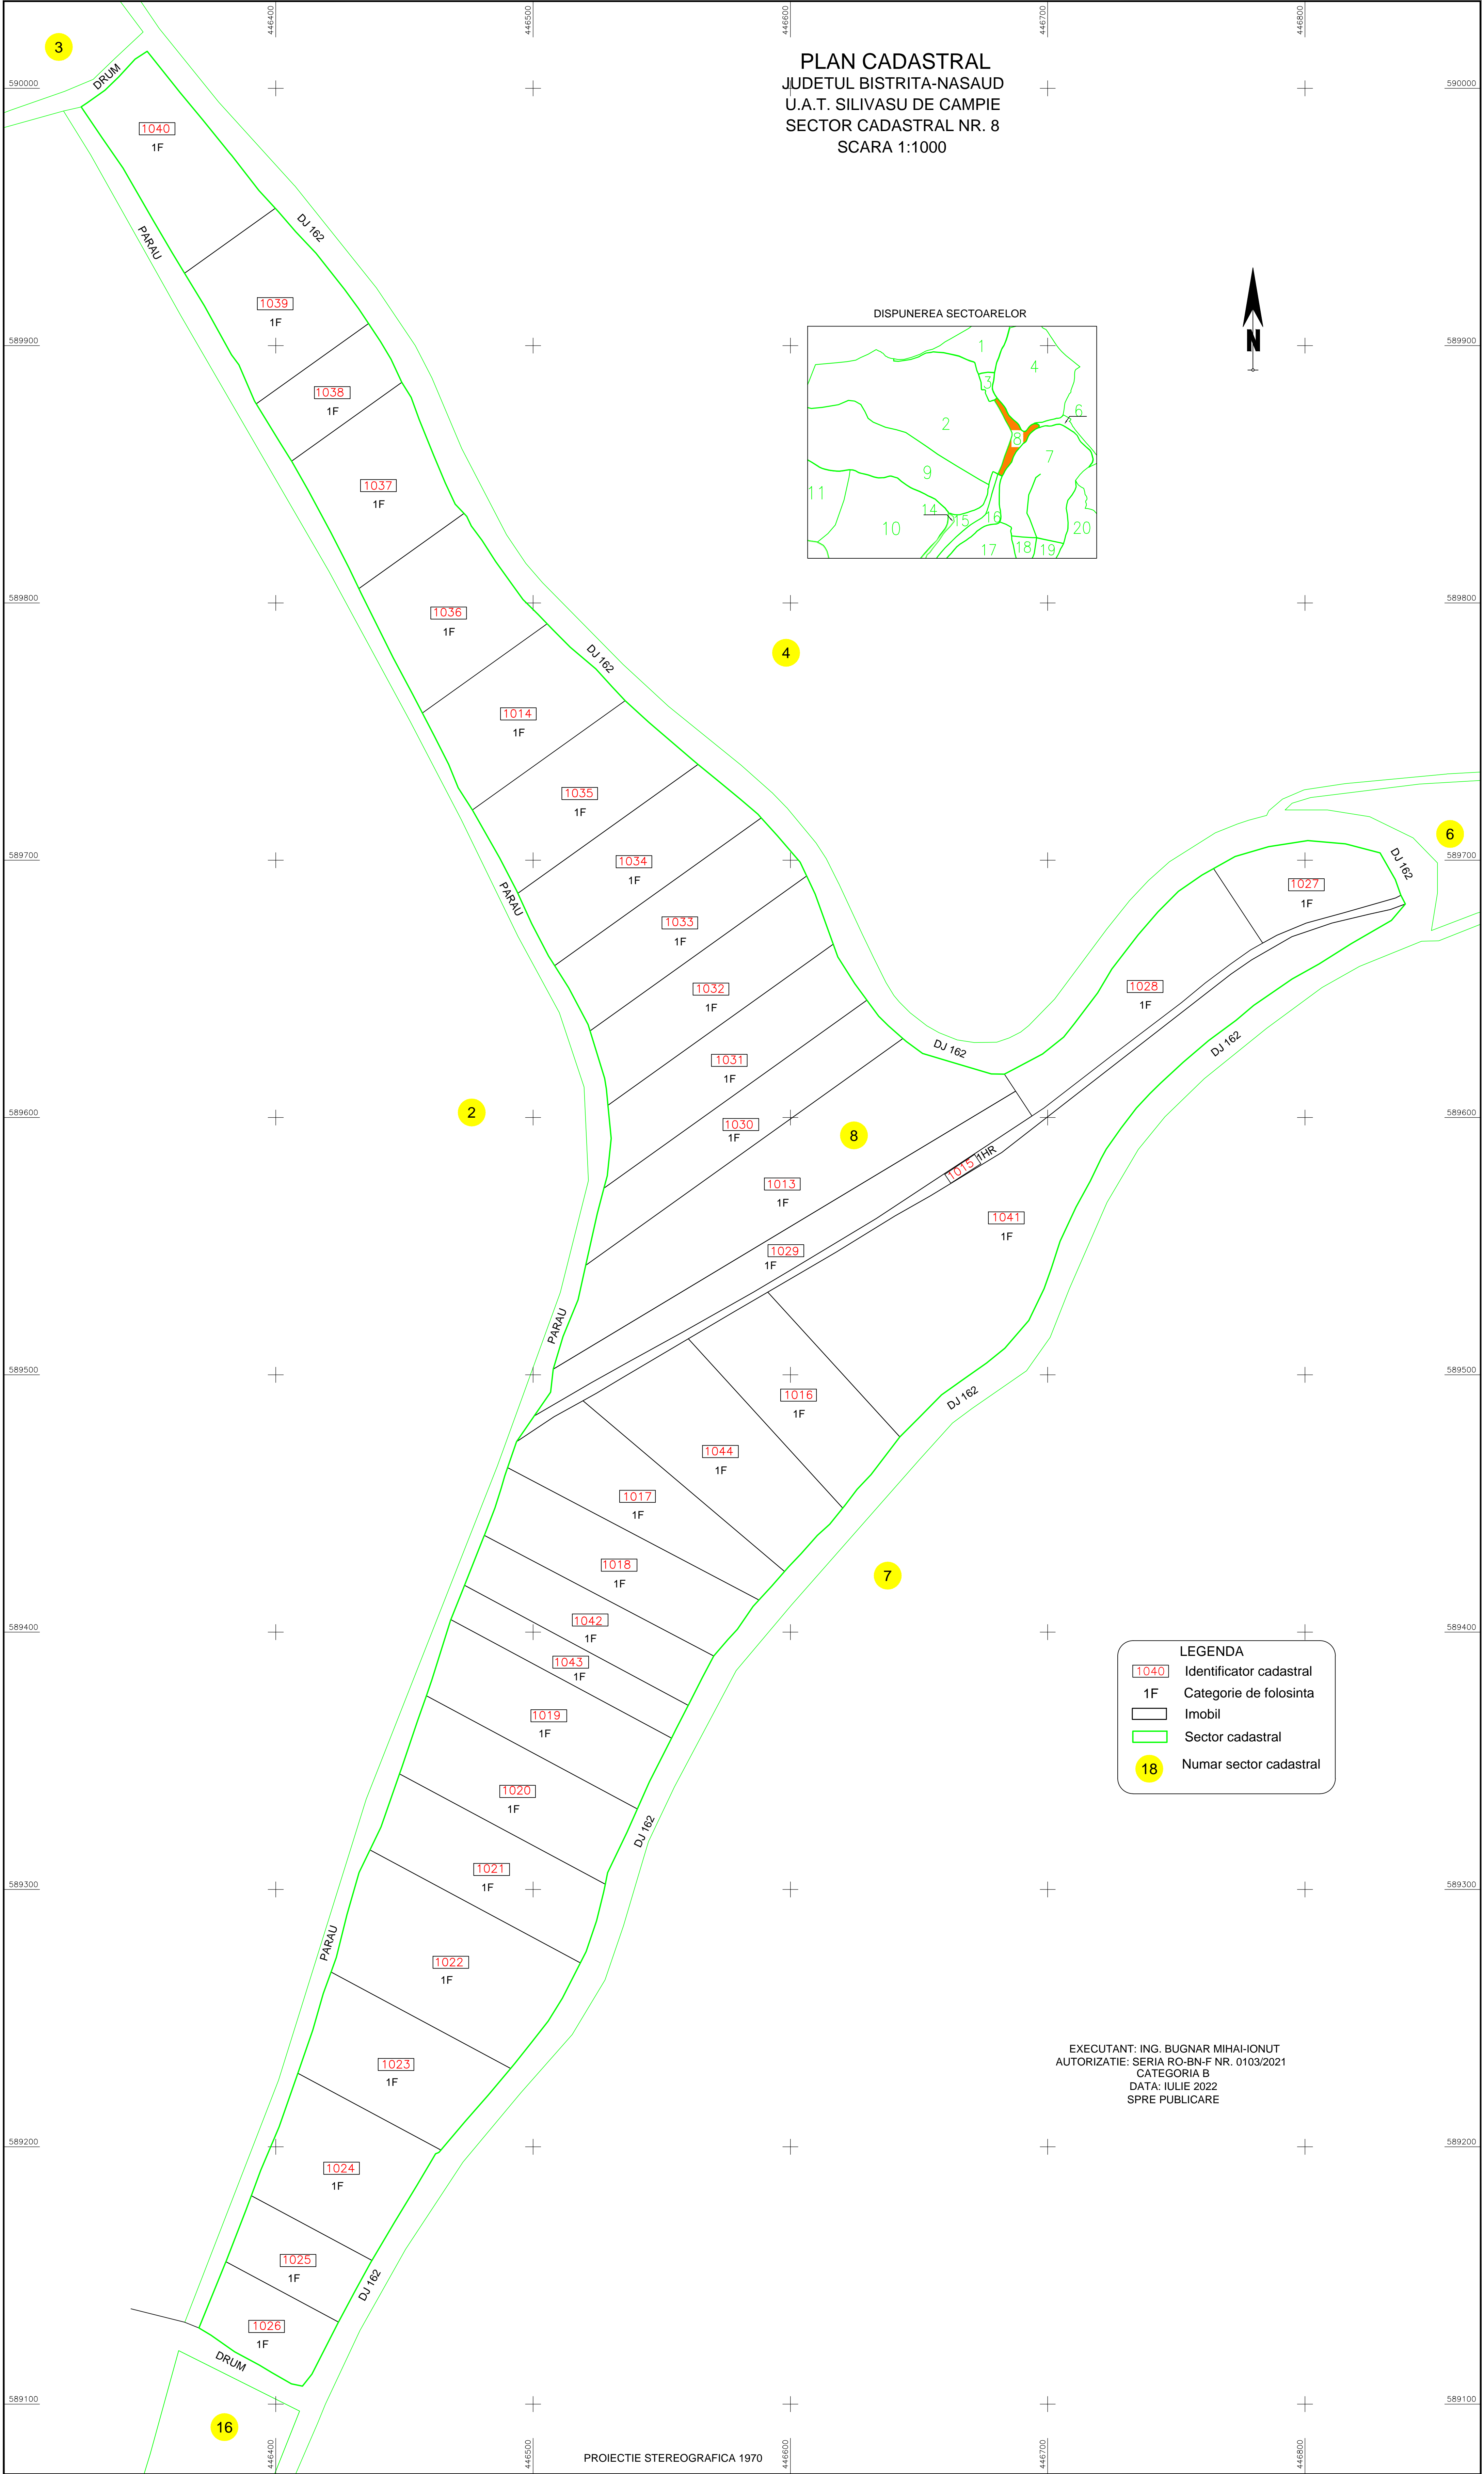

PLAN CADASTRAL
 JUDETUL BISTRITA-NASAUD
 U.A.T. SILIVASU DE CAMPIE
 SECTOR CADASTRAL NR. 8
 SCARA 1:1000

DISPUNEREA SECTOARELOR

LEGENDA	
1040	Identificator cadastral
1F	Categorie de folosinta
[Line]	Imobil
[Green outline]	Sector cadastral
18	Numar sector cadastral