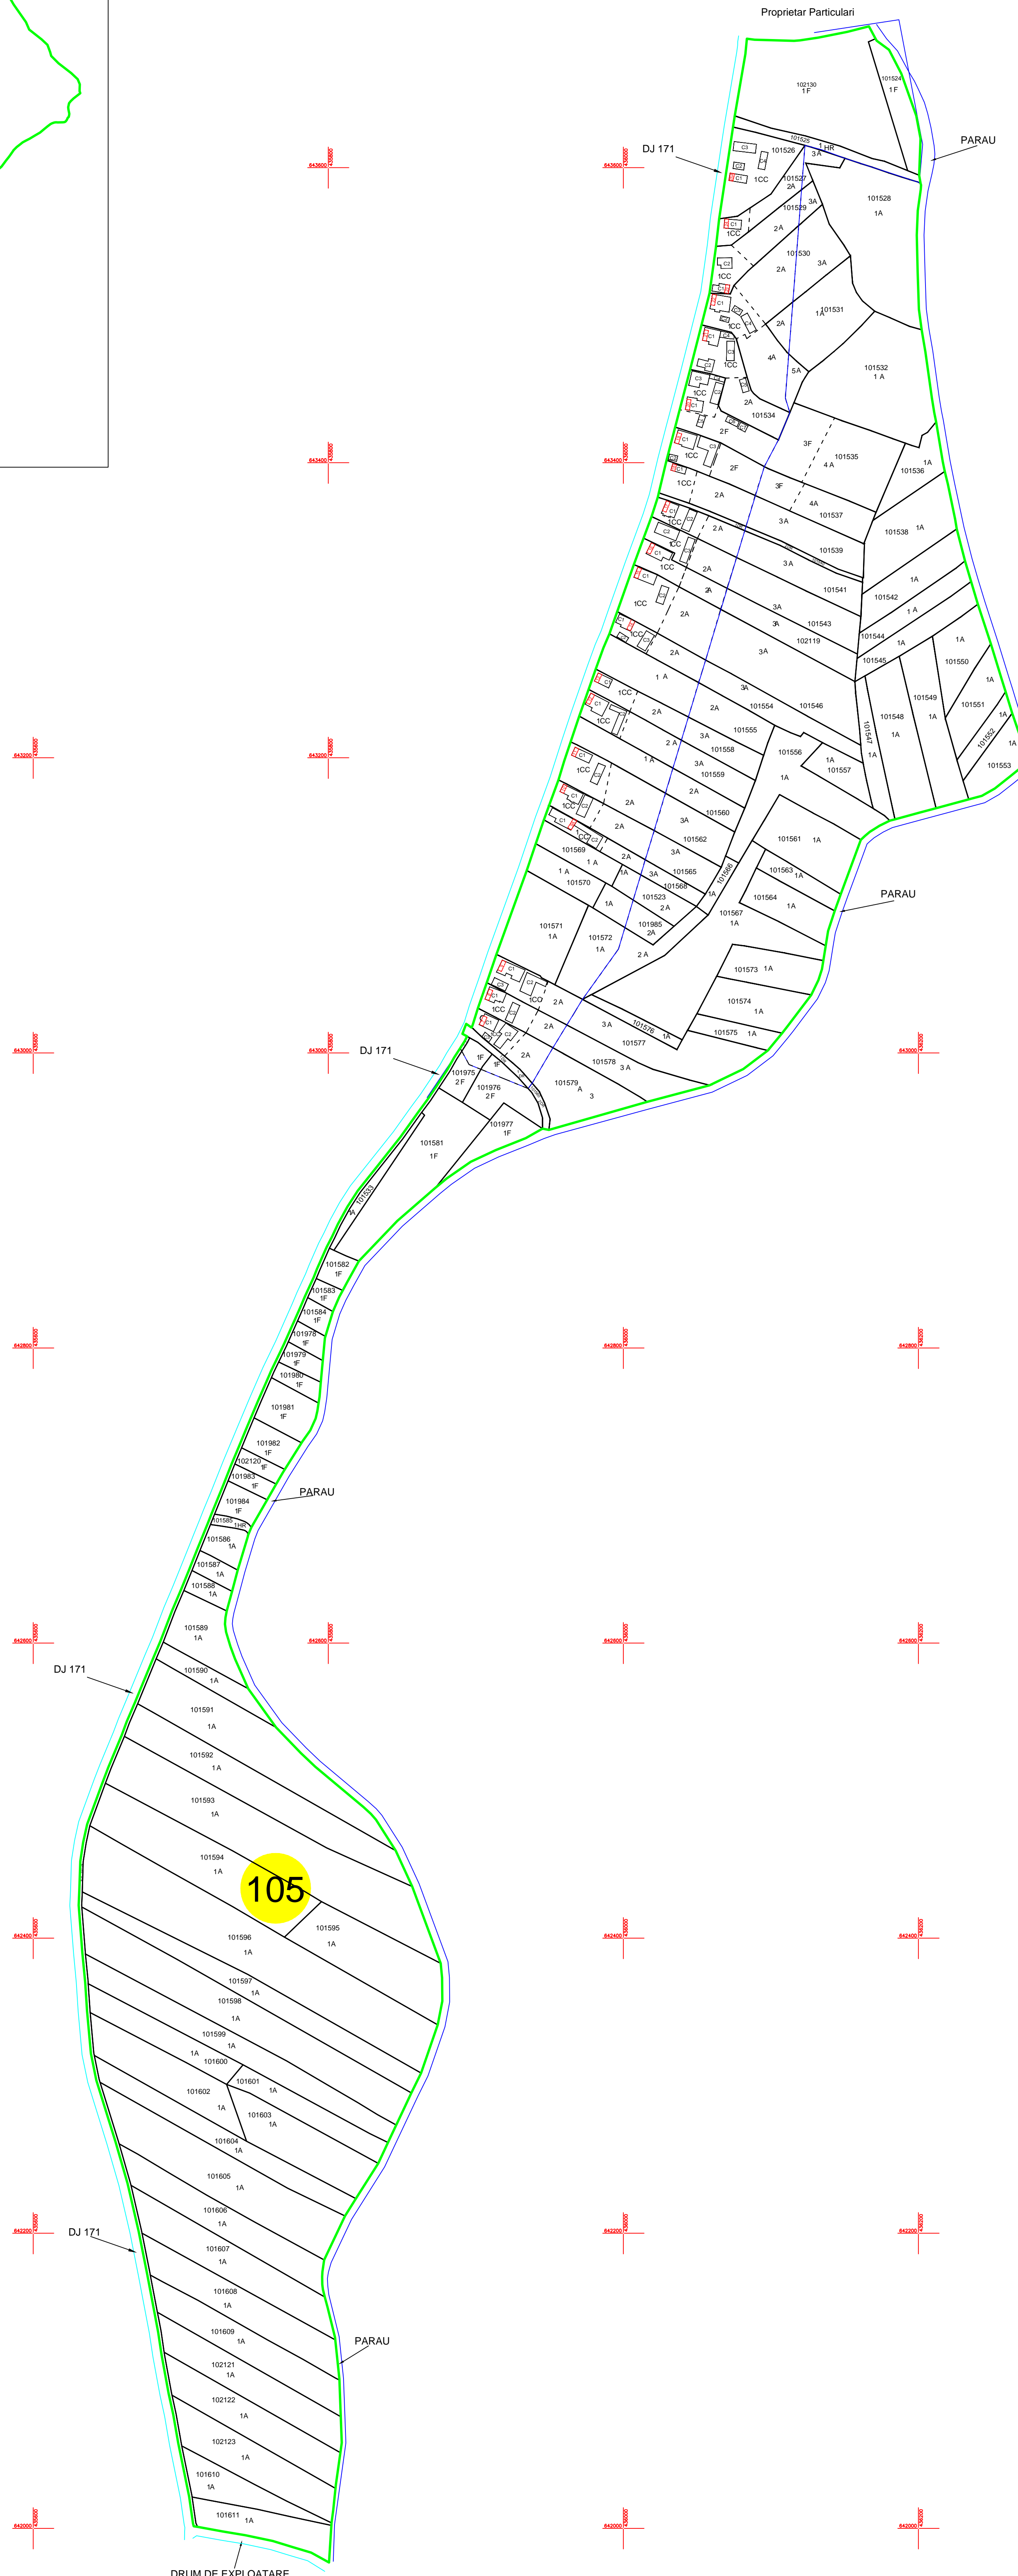

PROIECTIE STEREOGRAFICA 1970

LEGENDA

- 105 Număr sector
- 101524 Identificator cadastral
- 1A Categorie de folosință
- Sector cadastral
- Imobil
- Limită construcție cu caracter permanent
- Parcela
- Hidrografie
- 25A Număr administrativ
- Limită intravilan

SCARA 1:2000

Data:Februarie 2022

Contrasemnează:

Primarul comunei-SPERMEZEU

Sorin HOGNOGI

EXECUTANT:
S.C TOPTEN INFO CONSULT S.R.L. Clasa I. Seria RO-BJ. NR. 1215/31.10.2017
reprezentată prin Ing. Marioara TENIE-BRĂDEAN (certificat de autorizare
Cat. B. Seria RO-BN-F. Nr 0008/02.11.2010)