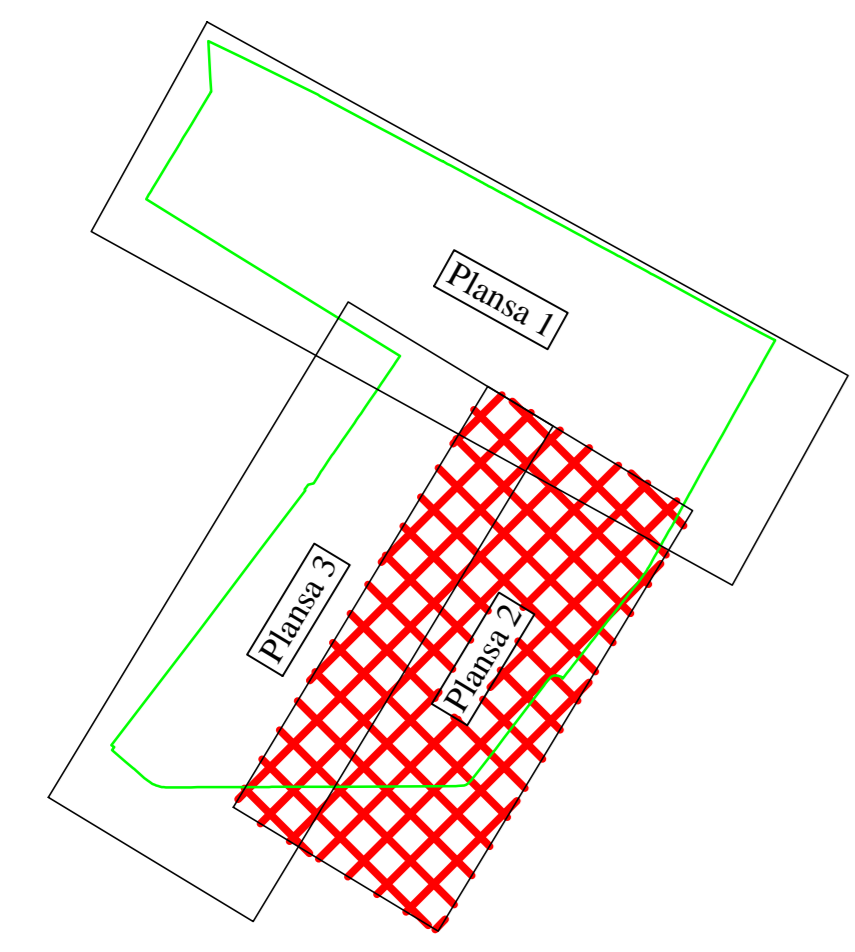

- LEGENDĂ:**
- 14 Toponimie sector
 - T1 Toponimie tarla
 - 2829 - N ID imobil
 - Limită sector cadastral
 - Limită U.A.T.
 - Limită imobil
 - Construcție

Schema de dispunere a planșelor

PLAN CADASTRAL
 U.A.T. BĂRĂGANUL, JUDEȚUL BRĂILA,
 Sector cadastral 14
 Scara 1:2000
 Sistem de proiecție STEREO 70
 Planșa 2
 SPRE PUBLICARE

S.C. ROCAD S.R.L.

Semnătura:
 Data întocmirii:

S.C. ROCAD S.R.L. CLASA III
 AUTORIZAȚIE: SERIA RO-B-I NR. 1581/2019
 P.F.A. BUDUR DUMITRU LUCIAN
 CATEGORIA B
 AUTORIZAȚIE: SERIA RO-BR-F NR. 0001/2019

DN21 (E584) - IE 75856