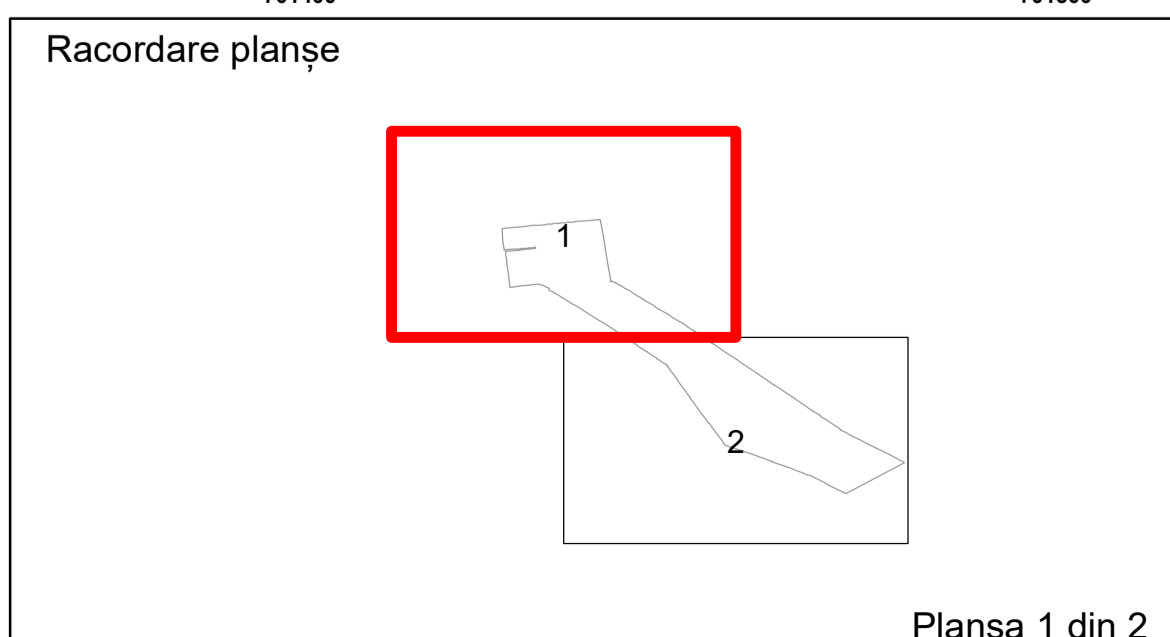

PLAN CADASTRAL
 Comuna Bordei Verde, județul Brăila, Sector Cadastral 11
 Scara 1:1000, sistem de proiecție STEREO 70

COMUNA
BORDEI
VERDE

Legendă

Limită UAT	Construcție	Tarla
Limită Intravilan	Număr Sector Cadastral	Parcelă
Limită Sector Cadastral	458 Identificator Teren	
Limită Imobil	C1 Număr Construcție	