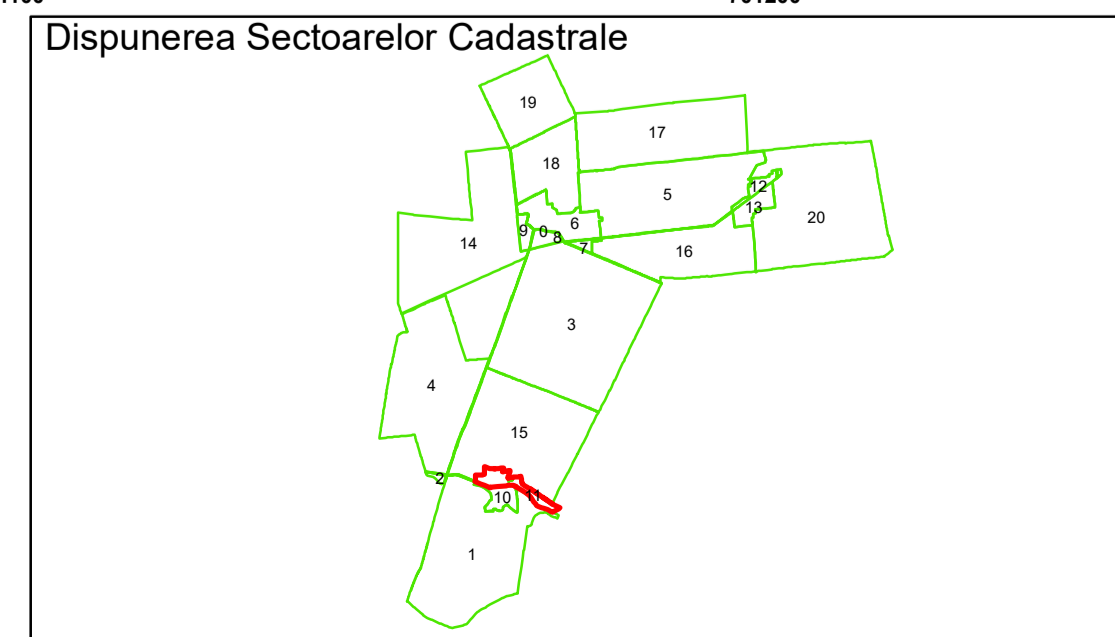

PLAN CADASTRAL
 Comuna Bordei Verde, județul Brăila, Sector Cadastral 11
 Scara 1:1000, sistem de proiecție STEREO 70

COMUNA
BORDEI
VERDE

Legendă

Limită UAT	Construcție	Tarla
Limită Intravilan	Număr Sector Cadastral	Parcelă
Limită Sector Cadastral	458 Identificator Teren	
Limită Imobil	C1 Număr Construcție	

Executant: SC MEGAGIS SRL

Spre publicare
 Data: august 2023

PLAN CADASTRAL
 Comuna Bordei Verde, județul Brăila, Sector Cadastral 11
 Scara 1:1000, sistem de proiecție STEREO 70

COMUNA
BORDEI
VERDE

COMUNA
ÎNSURATEI