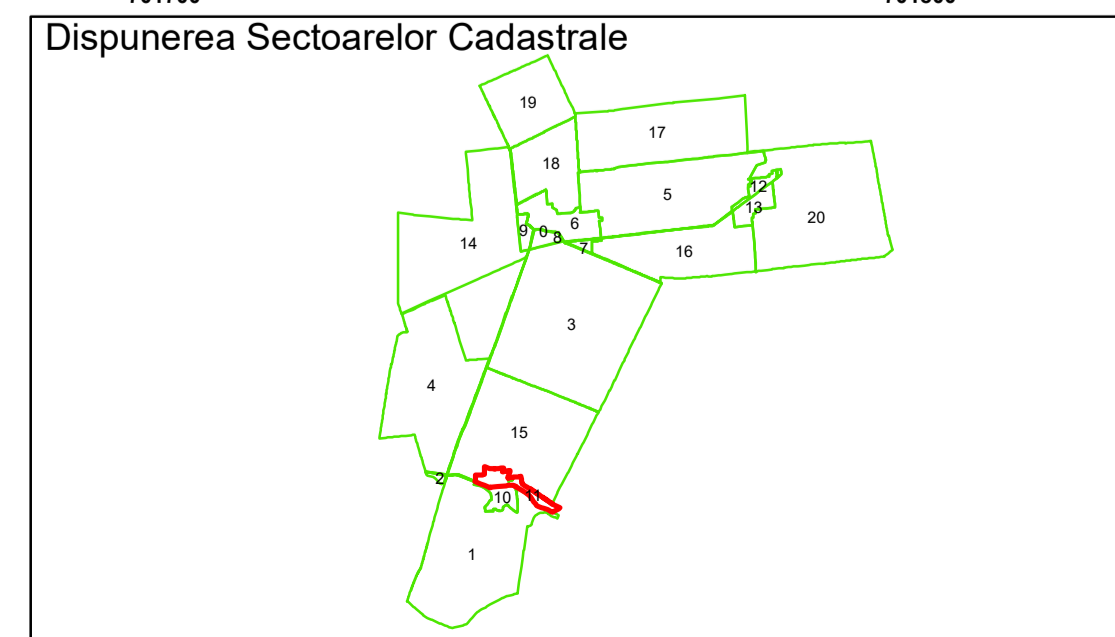

PLAN CADASTRAL
 Comuna Bordei Verde, județul Brăila, Sector Cadastral 11
 Scara 1:1000, sistem de proiecție STEREO 70

COMUNA
BORDEI
VERDE

Legendă

Limită UAT	Construcție	Tarla
Limită Intravilan	Număr Sector Cadastral	Parcelă
Limită Sector Cadastral	458 Identificator Teren	
Limită Imobil	C1 Număr Construcție	

Executant: SC MEGAGIS SRL

Spre publicare
 Data: august 2023

PLAN CADASTRAL
 Comuna Bordei Verde, județul Brăila, Sector Cadastral 11
 Scara 1:1000, sistem de proiecție STEREO 70

COMUNA
BORDEI
VERDE

COMUNA
ÎNSURATEI