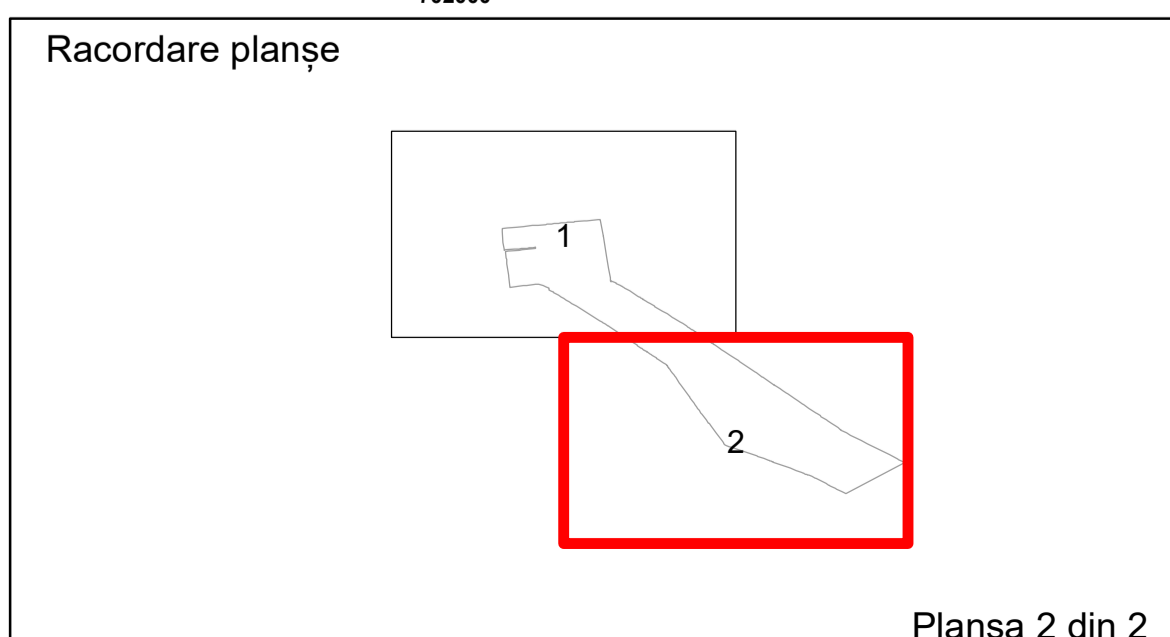

PLAN CADASTRAL
 Comuna Bordei Verde, județul Brăila, Sector Cadastral 11
 Scara 1:1000, sistem de proiecție STEREO 70

COMUNA
BORDEI
VERDE

Legendă

Limită UAT	Construcție	Tarla
Limită Intravilan	Număr Sector Cadastral	Parcelă
Limită Sector Cadastral	458 Identificator Teren	
Limită Imobil	C1 Număr Construcție	

Executant: SC MEGAGIS SRL

Spre publicare
 Data: august 2023

PLAN CADASTRAL
 Comuna Bordei Verde, județul Brăila, Sector Cadastral 11
 Scara 1:1000, sistem de proiecție STEREO 70

COMUNA
BORDEI
VERDE

COMUNA
ÎNSURATEI