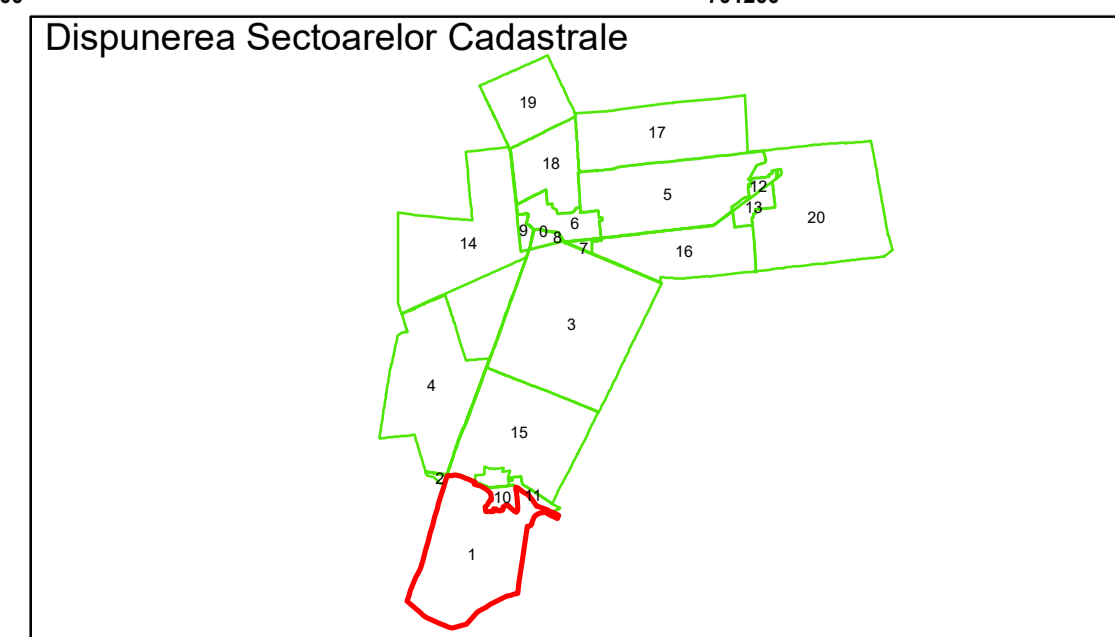

Planșa 3 din 17

Legendă			
	Limită UAT		Taria
	Limită Intravilan		1 Parcelă
	Sector Cadastral		9 Număr Sector Cadastral
	Limită Imobil		458 Identificator Teren
			C1 Număr Construcție

Executant: SC MEGAGIS SRL

Spre publicare
Data: august 2023