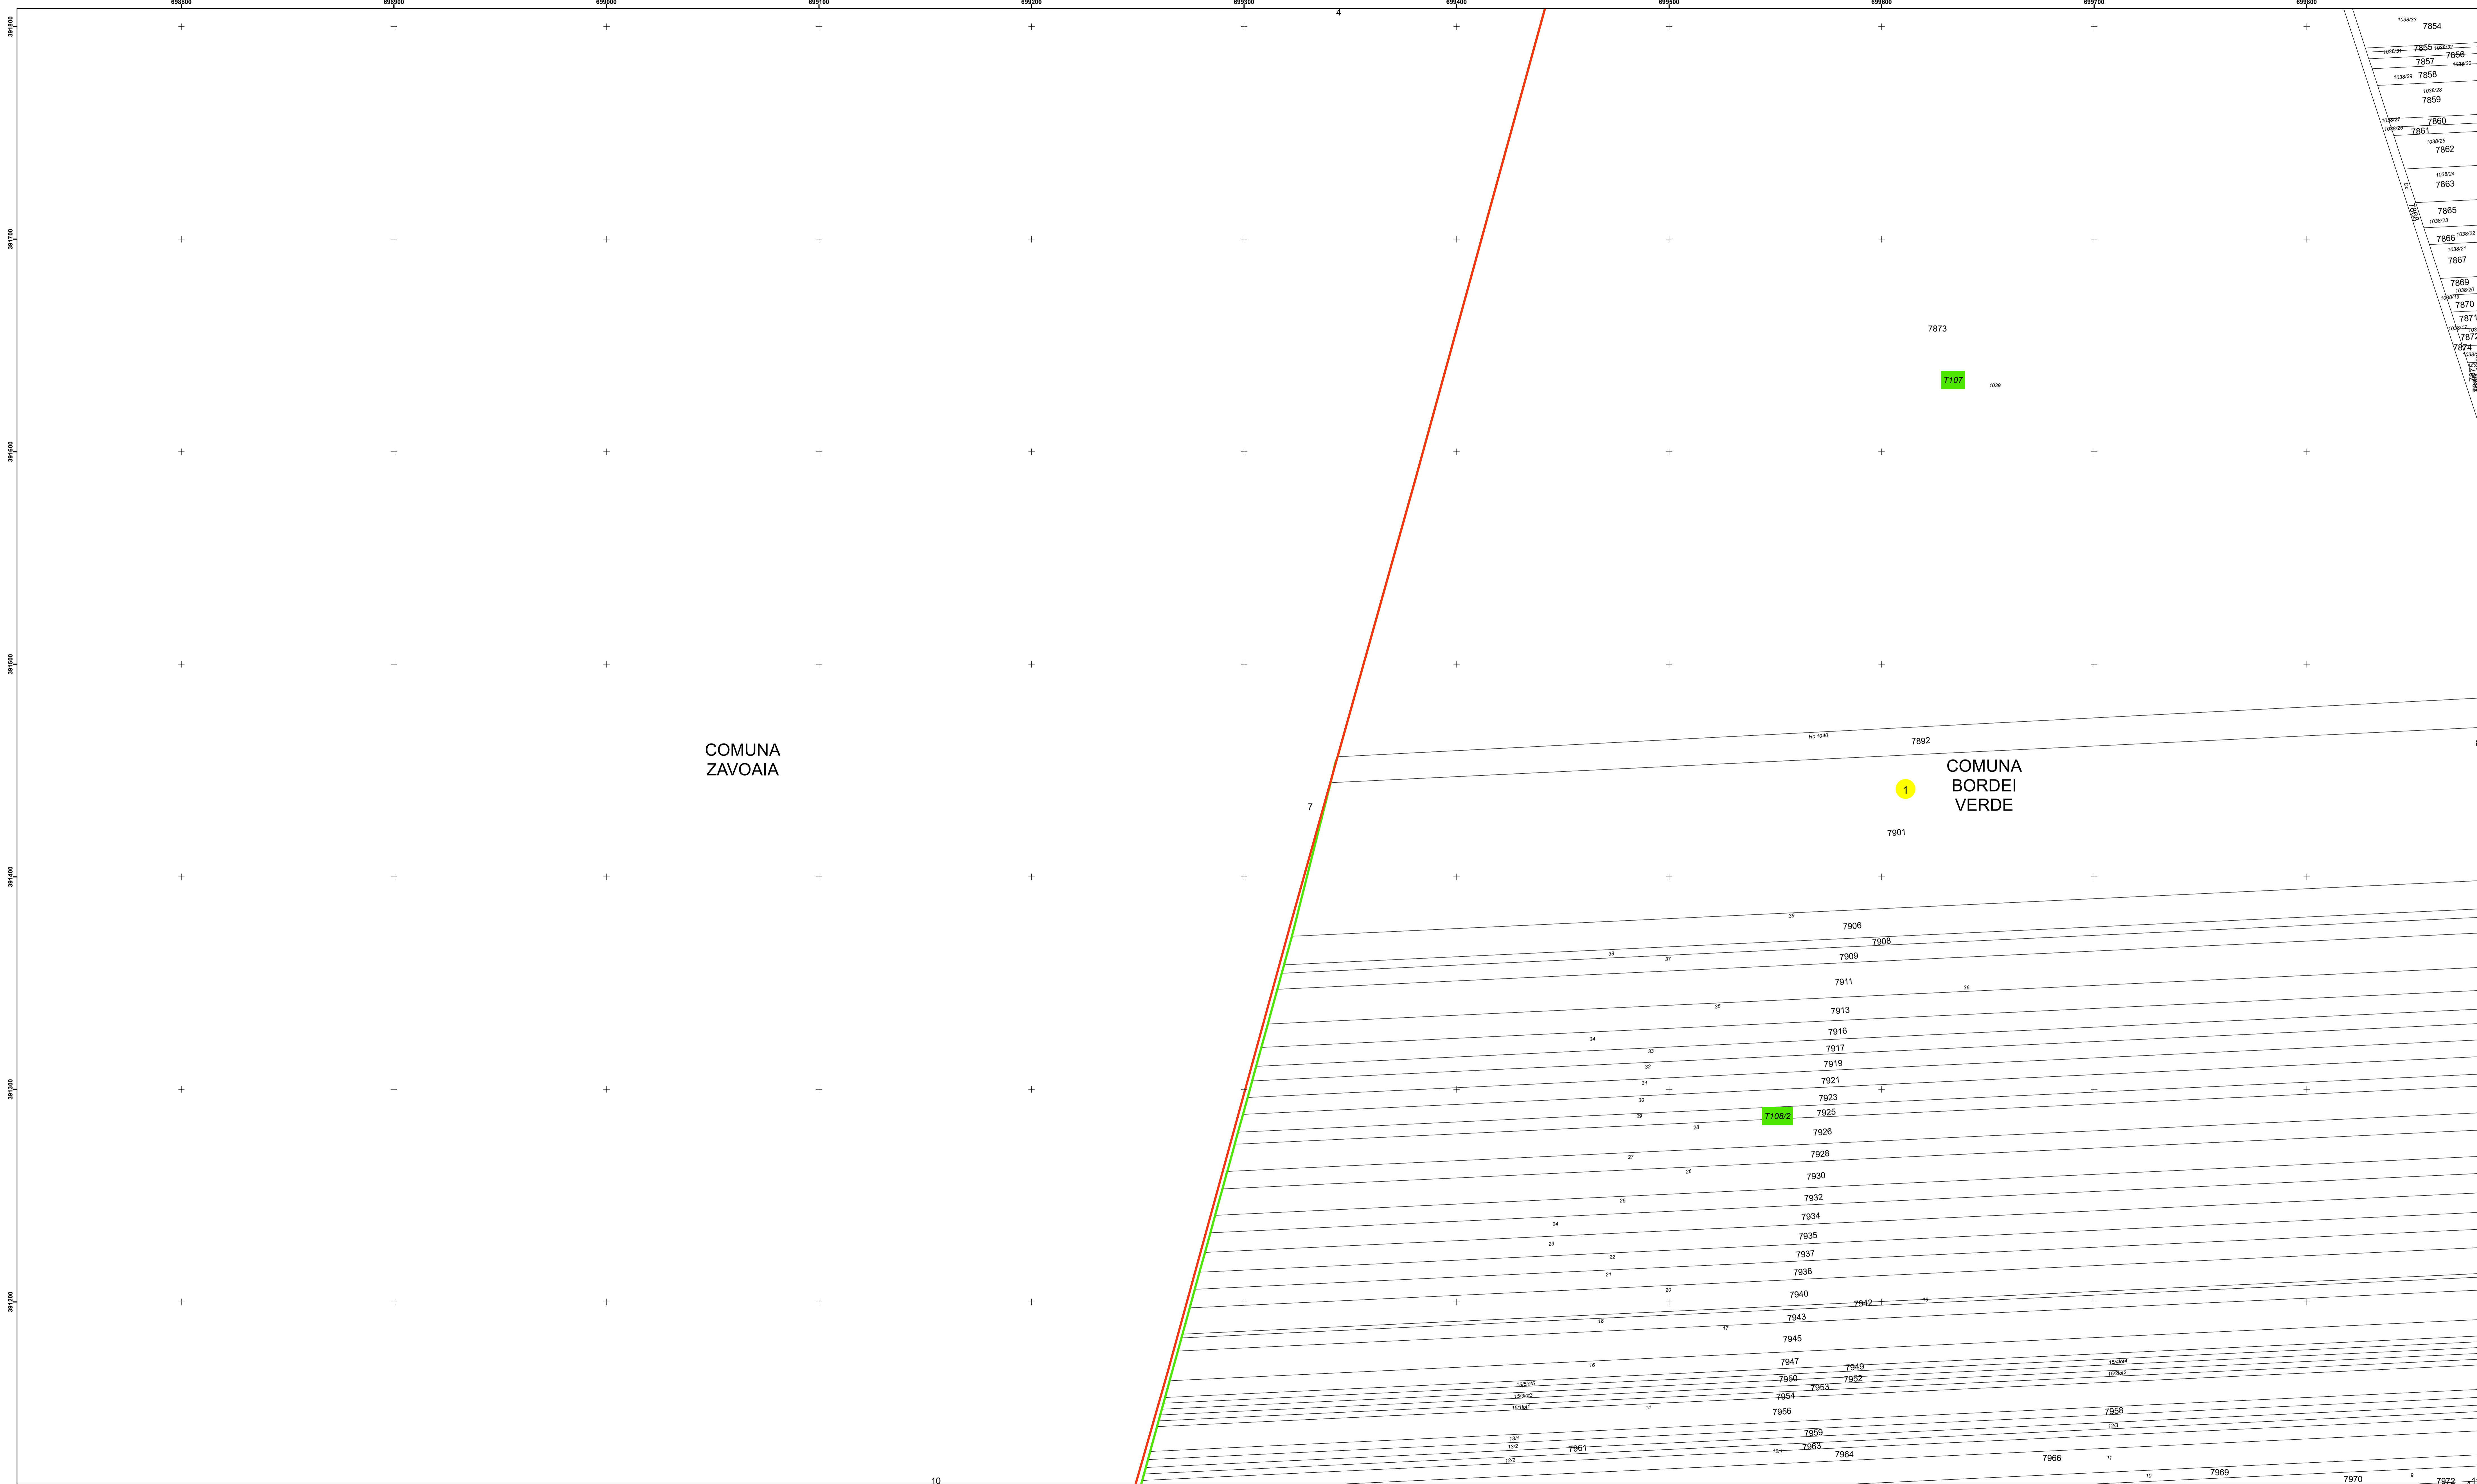

PLAN CADASTRAL
Comuna Bordei Verde, județul Brăila, Sector Cadastral 1
Scara 1:1000, sistem de proiecție STEREO 70

Legendă

Limită UAT	Construcție	Tarla
Limită Intravilan	Număr Sector Cadastral	Parcelă
Sector Cadastral	458 Identificator Teren	
Limită Imobil	C1 Număr Construcție	

Executant: SC MEGAGIS SRL

Spre publicare
Data: august 2023