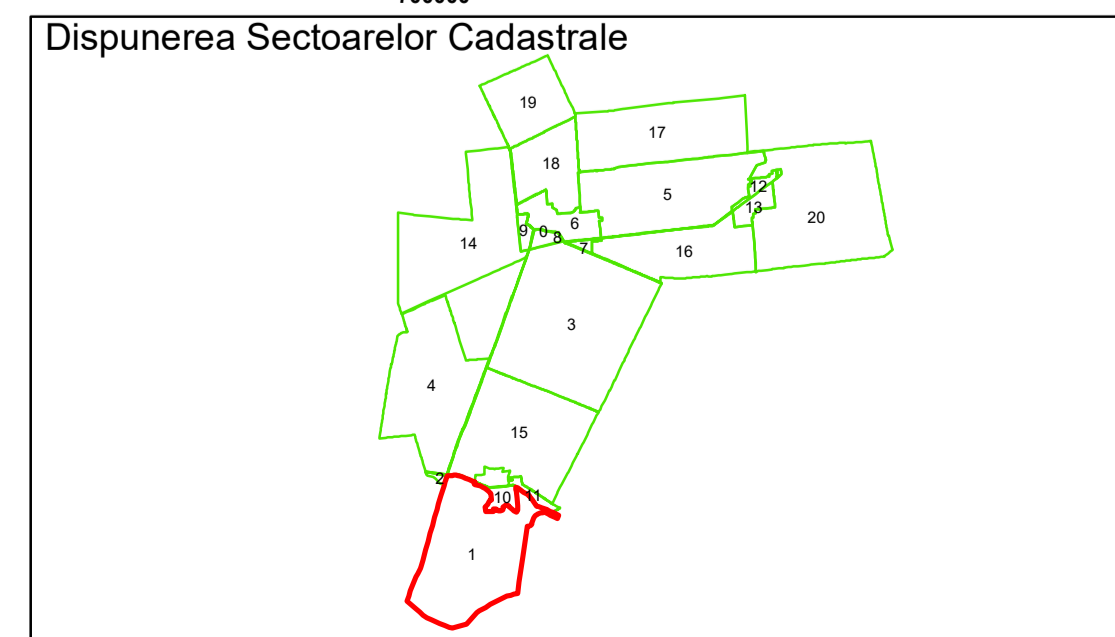

PLAN CADASTRAL
Comuna Bordei Verde, județul Brăila, Sector Cadastral 1
Scara 1:1000, sistem de proiecție STEREO 70

Legendă

Limită UAT	Construcție	Tarla
Limită Intravilan	Număr Sector Cadastral	Parcelă
Sector Cadastral	458 Identificator Teren	
Limită Imobil	C1 Număr Construcție	

Executant: SC MEGAGIS SRL

Spre publicare
Data: august 2023