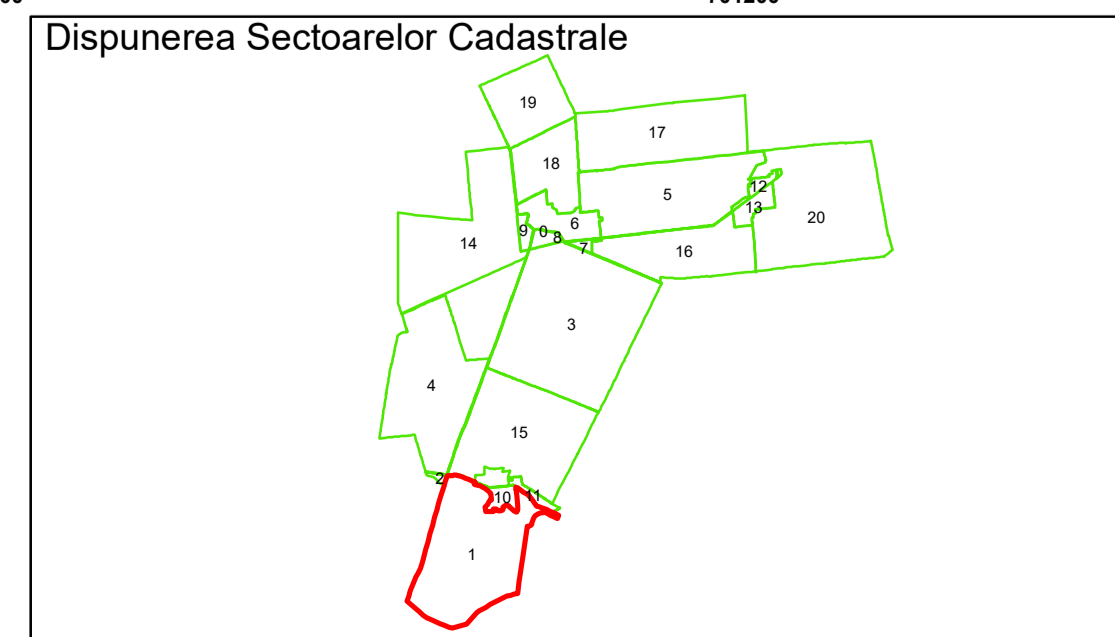

PLAN CADASTRAL
Comuna Bordei Verde, județul Brăila, Sector Cadastral 1
Scara 1:1000, sistem de proiecție STEREO 70

Legendă

Limită UAT	Construcție	Taria
Limită Intravilan	Număr Sector Cadastral	Parcelă
Sector Cadastral	458 Identificator Teren	
Limită Imobil	C1 Număr Construcție	

Executant: SC MEGAGIS SRL

Spre publicare
Data: august 2023