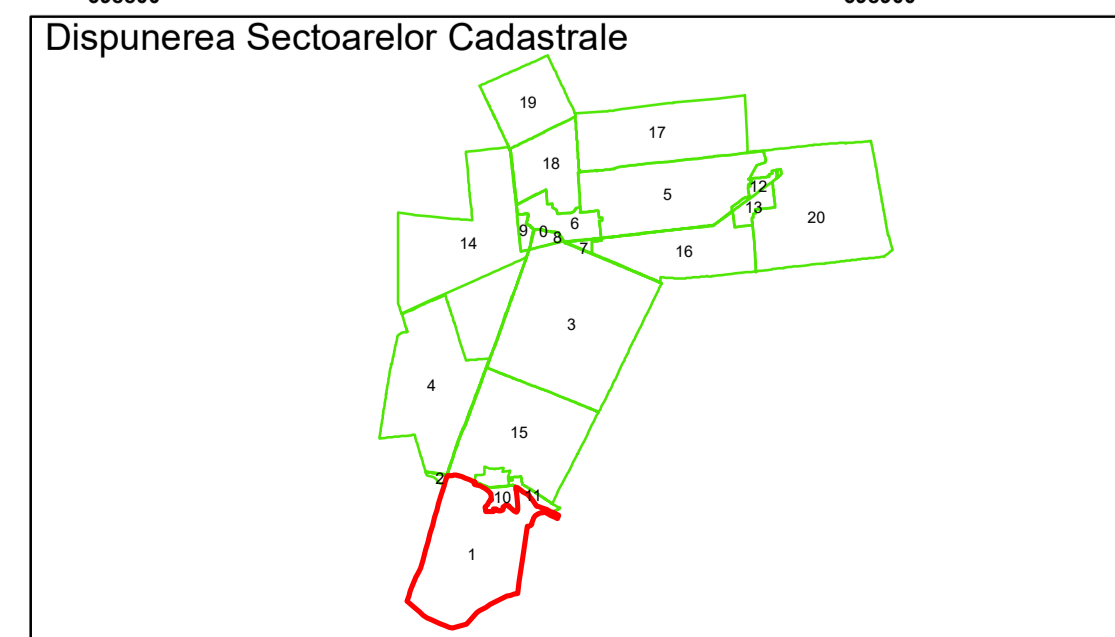

Spre publicare  
 Data: august 2023

**PLAN CADASTRAL**  
 Comuna Bordei Verde, județul Brăila, Sector Cadastral 1  
 Scara 1:1000, sistem de proiecție STEREO 70

COMUNA ZAVOAIA

COMUNA BORDEI VERDE

**Legendă**