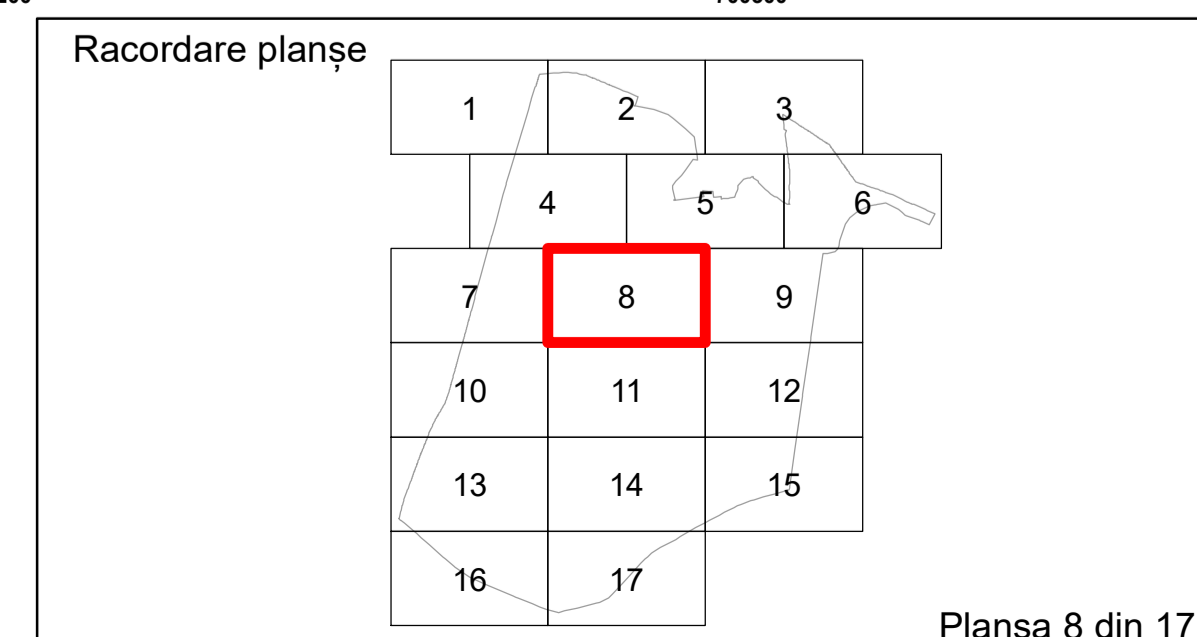

PLAN CADASTRAL
Comuna Bordei Verde, județul Brăila, Sector Cadastral 1
Scara 1:1000, sistem de proiecție STEREO 70

Legendă

Limită UAT	Construcție	Tarla
Limită Intravilan	Număr Sector Cadastral	Parcelă
Limită Cadastral	458 Identificator Teren	
Limită Imobil	C1 Număr Construcție	

Executant: SC MEGAGIS SRL

Spre publicare
Data: august 2023