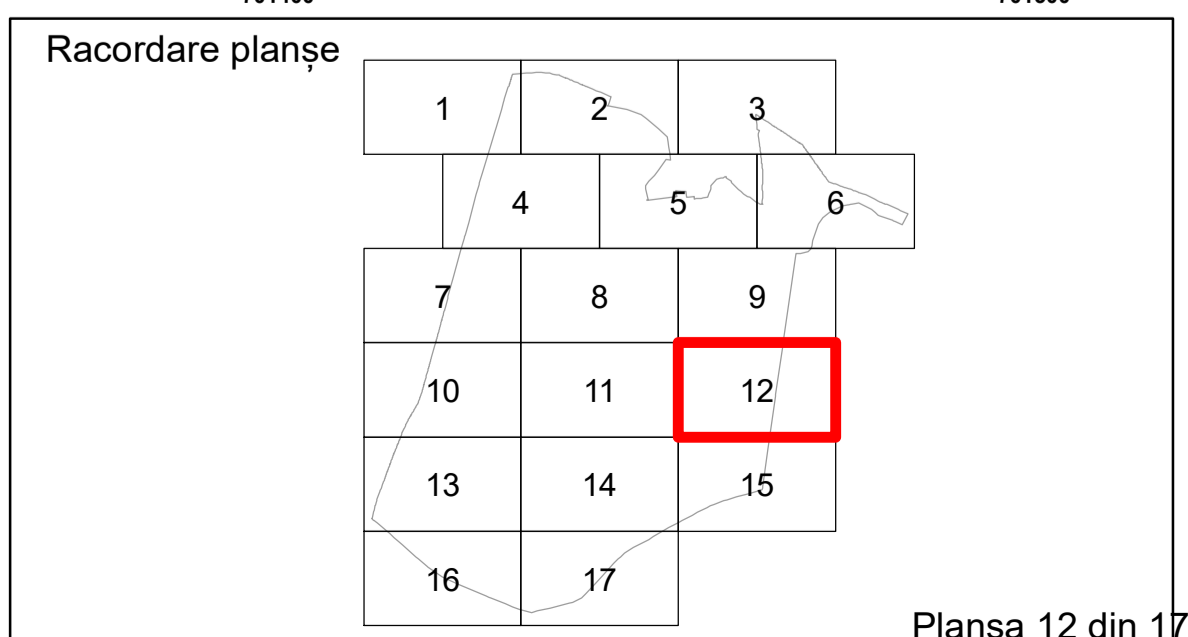

Legendă

Limită UAT	Construcție	Tarla
Limită Intravilan	Număr Sector Cadastral	Parcelă
Sector Cadastral	458 Identificator Teren	
Limită Imobil	C1 Număr Construcție	

Executant: SC MEGAGIS SRL

Spre publicare
Data: august 2023