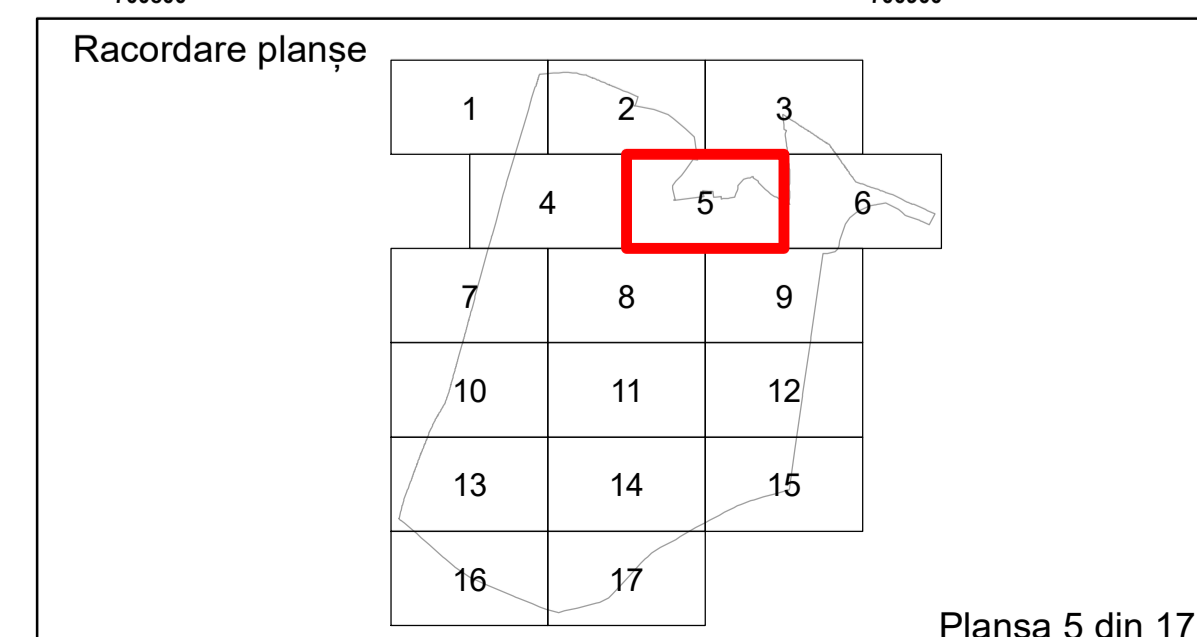

PLAN CADASTRAL
Comuna Bordei Verde, județul Brăila, Sector Cadastral 1

Scara 1:1000, sistem de proiecție STEREO 70

Planșa 5 din 17

Legendă

Limită UAT	Construcție	Tarla
Limită Intravilan	Număr Sector Cadastral	Parcelă
Sector Cadastral	458 Identificator Teren	
Limită Imobil	C1 Număr Construcție	

Executant: SC MEGAGIS SRL

Spre publicare
Data: august 2023