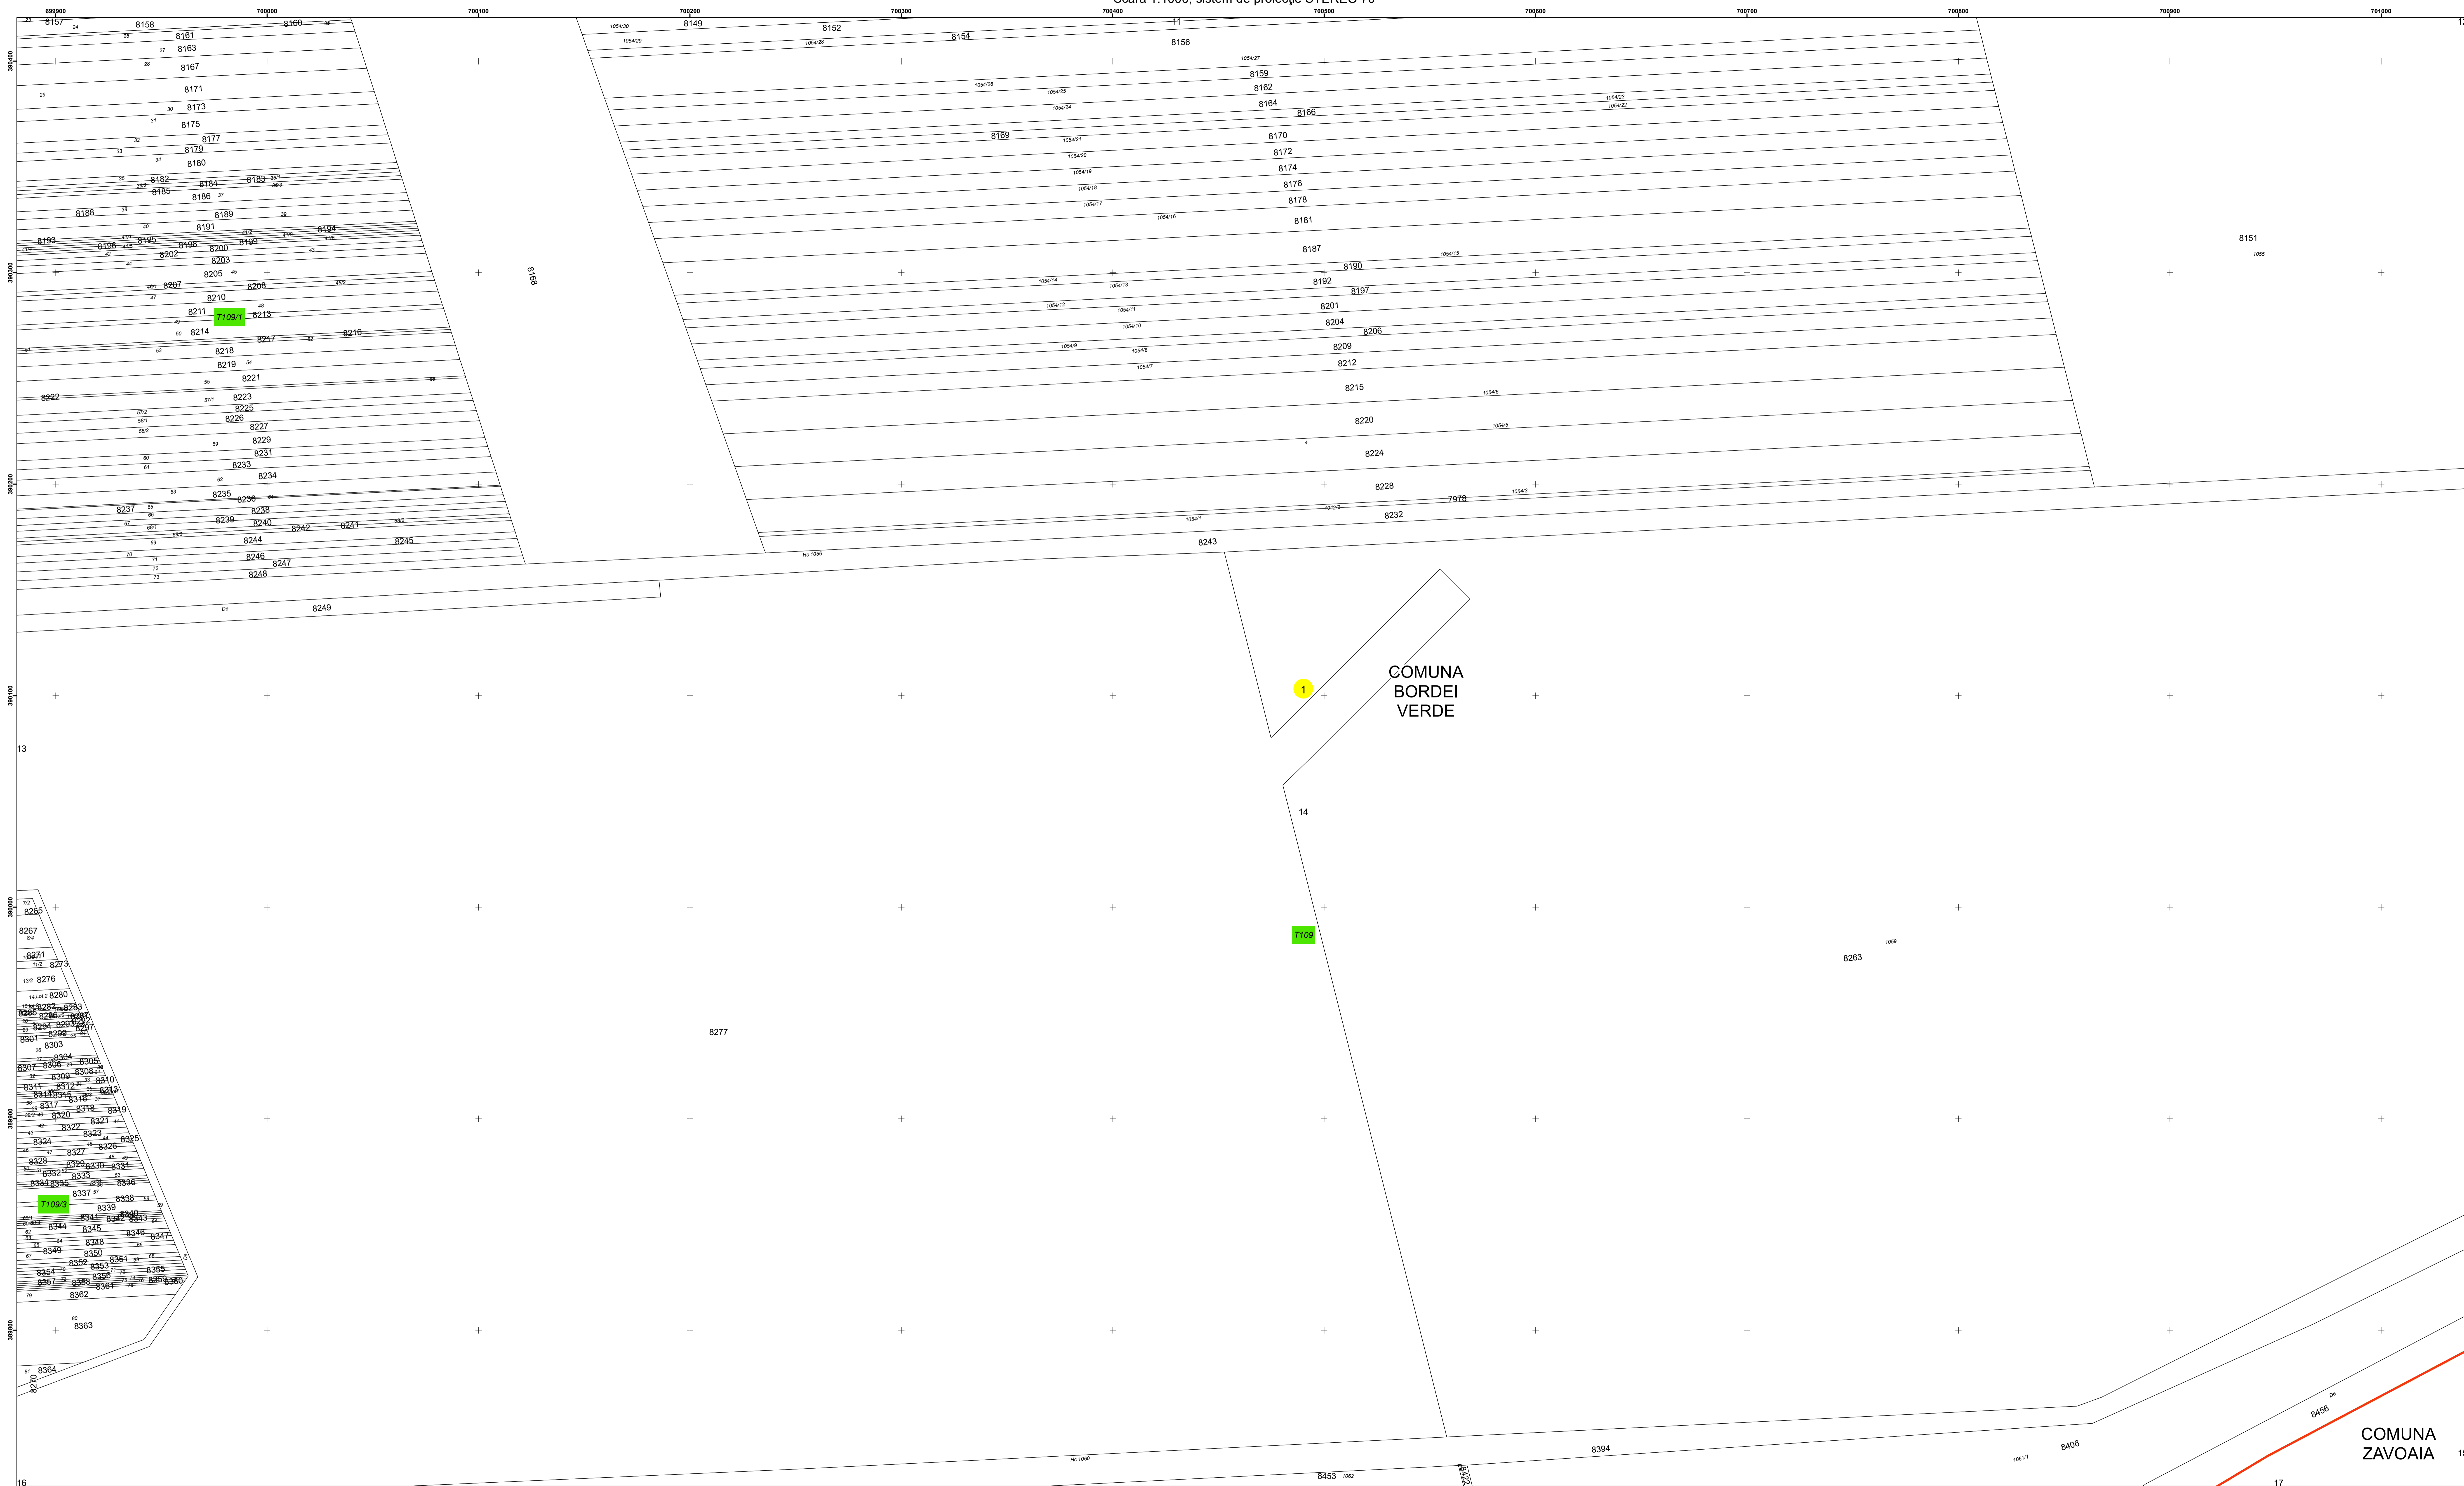

PLAN CADASTRAL
Comuna Bordei Verde, județul Brăila, Sector Cadastral 1
Scara 1:1000, sistem de proiecție STEREO 70

COMUNA
BORDEI
VERDE

COMUNA
ZAVOIAIA

Legendă

Limită UAT	Construcție	Taria
Limită Intravilan	Număr Sector Cadastral	Parcelă
Sector Cadastral	458 Identificator Teren	
Limită Imobil	C1 Număr Construcție	

Executant: SC MEGAGIS SRL

Spre publicare
Data: august 2023