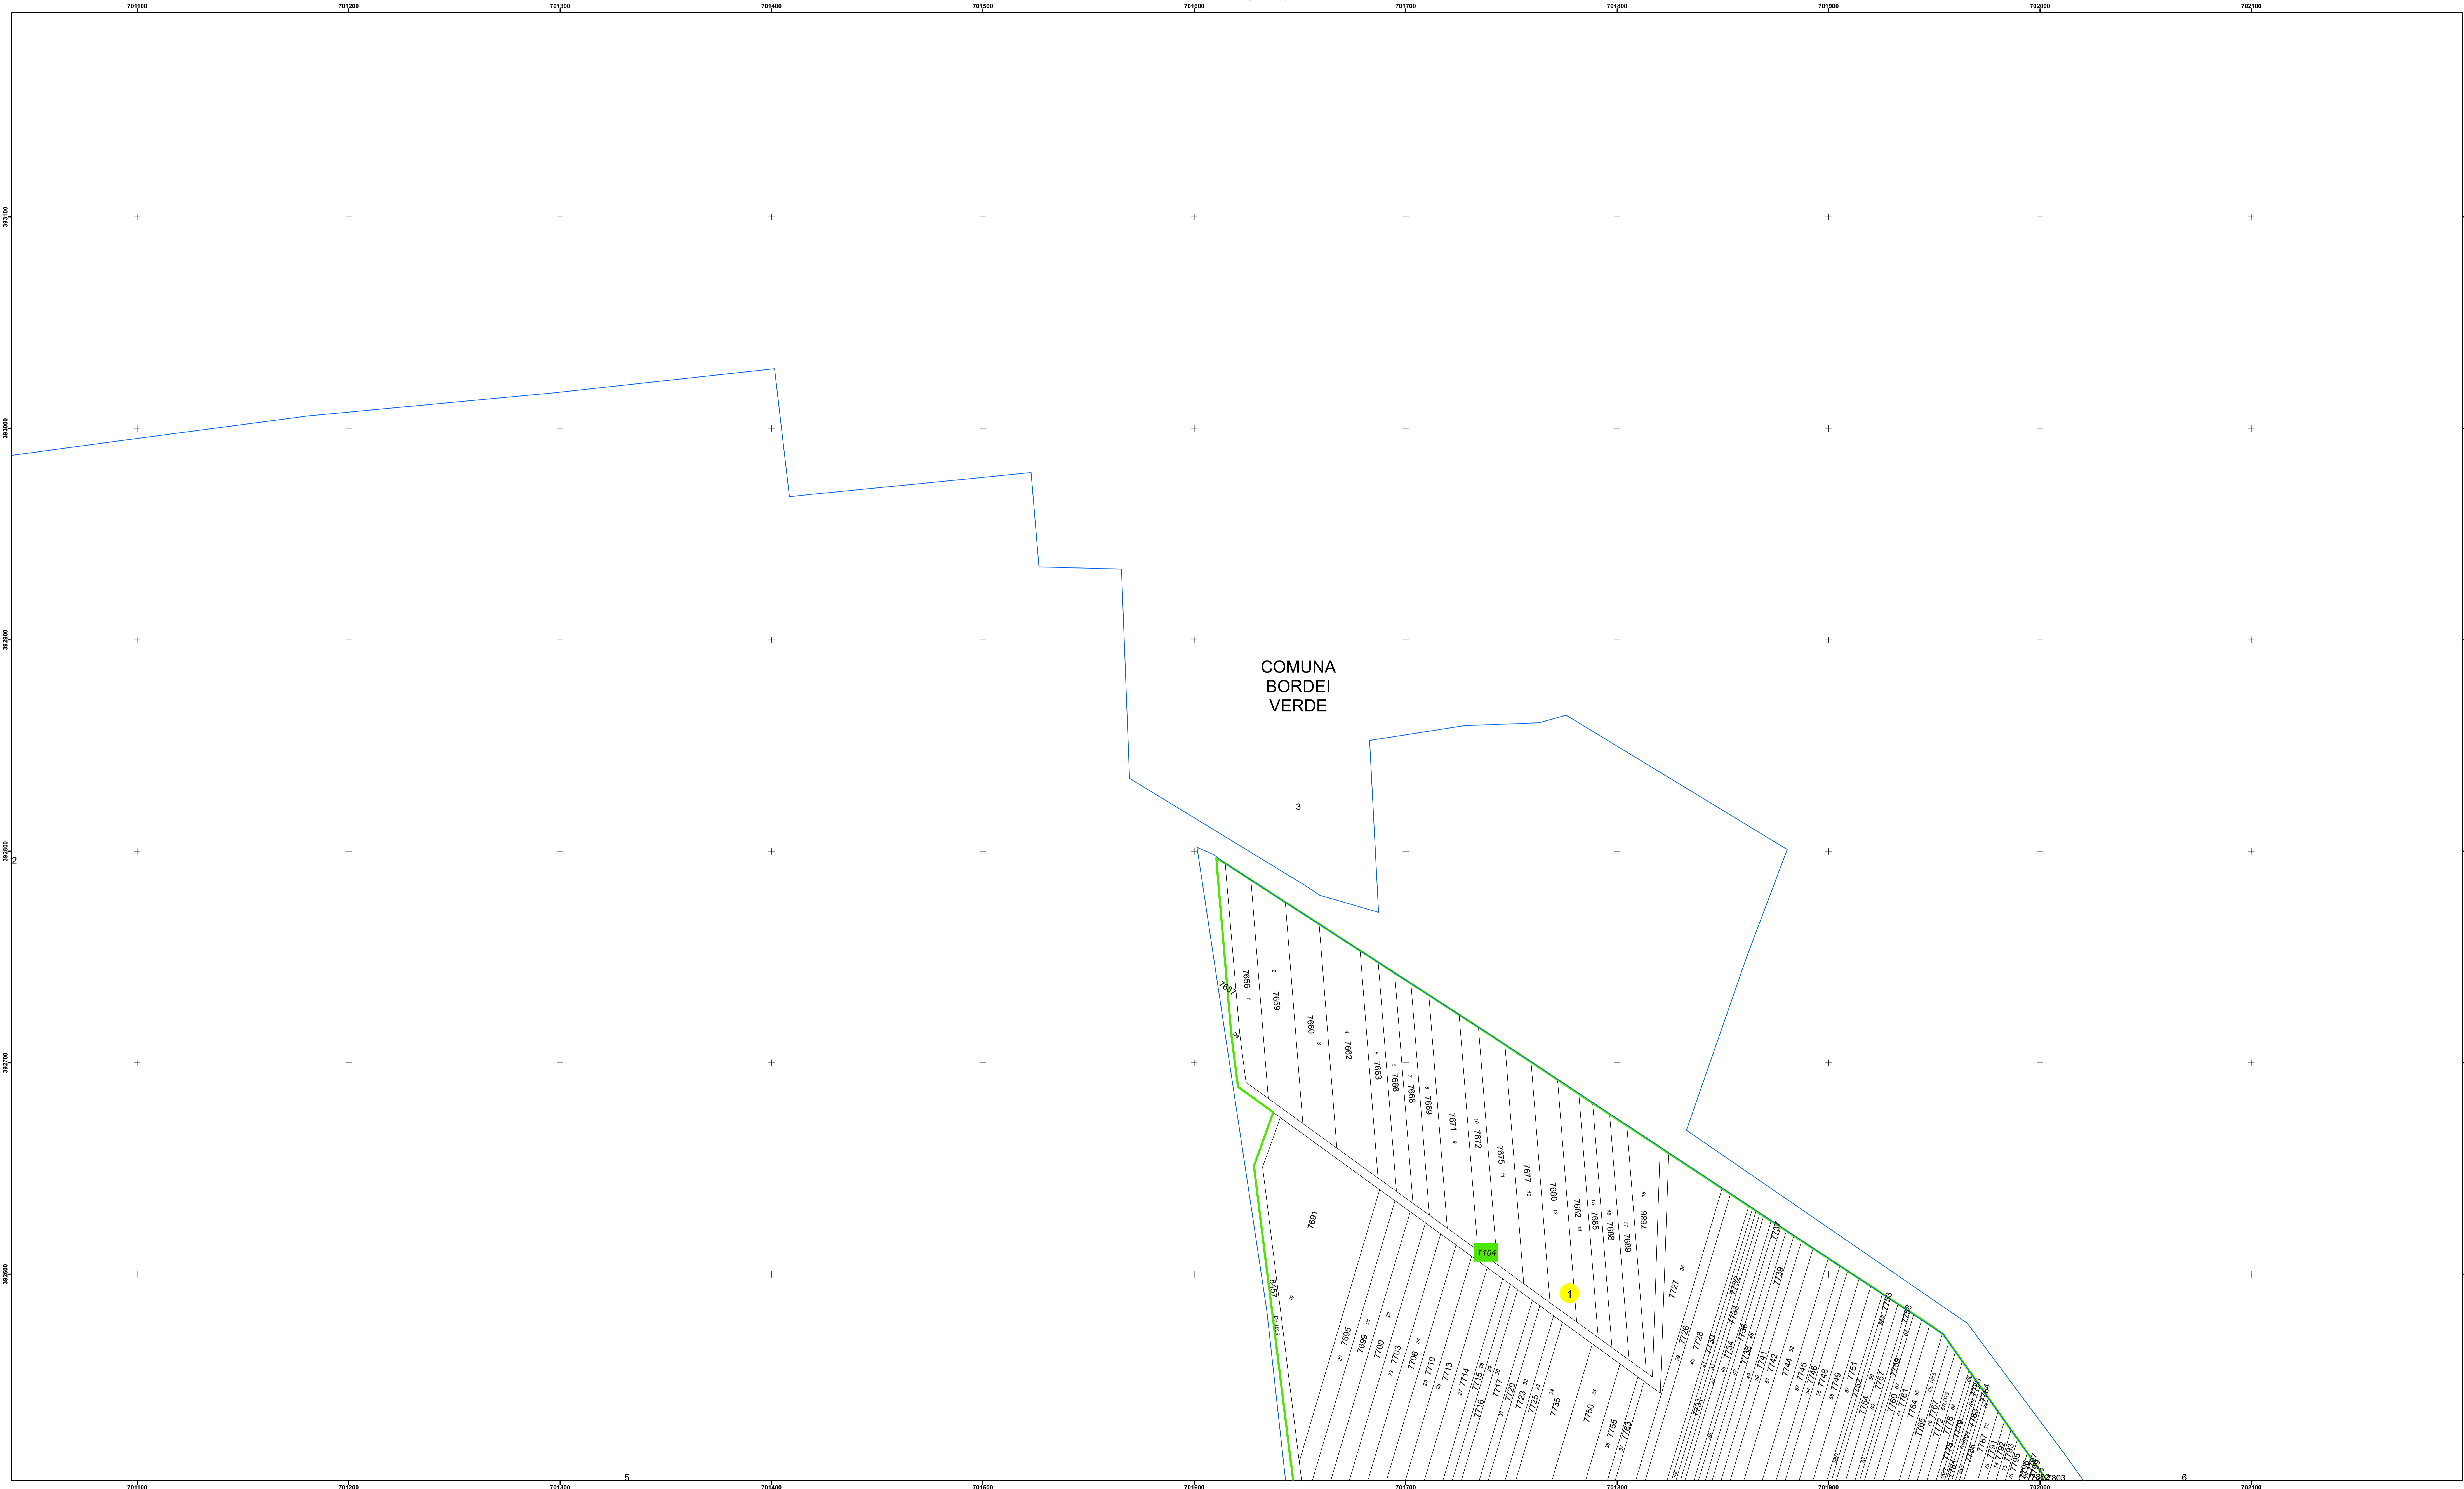

PLAN CADASTRAL
Comuna Bordei Verde, județul Brăila, Sector Cadastral 1
Scara 1:1000, sistem de proiecție STEREO 70

COMUNA
BORDEI
VERDE

Legendă			
	Limită UAT		Taria
	Limită Intravilan		1 Parcelă
	Sector Cadastral		9 Număr Sector Cadastral
	Limită Imobil		458 Identificator Teren
			C1 Număr Construcție

Executant: SC MEGAGIS SRL

Spre publicare
Data: august 2023