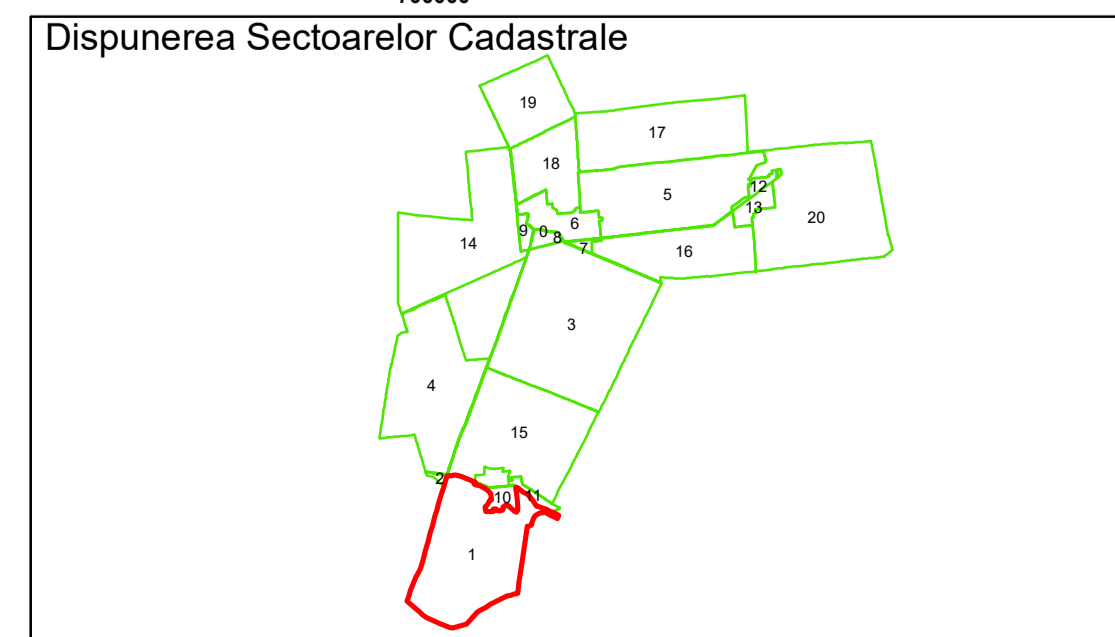

Planșa 14 din 17

Legendă

Limită UAT	Construcție	Taria
Limită Intravilan	Număr Sector Cadastral	Parcelă
Sector Cadastral	458 Identificator Teren	
Limită Imobil	C1 Număr Construcție	

Executant: SC MEGAGIS SRL

Spre publicare
Data: august 2023