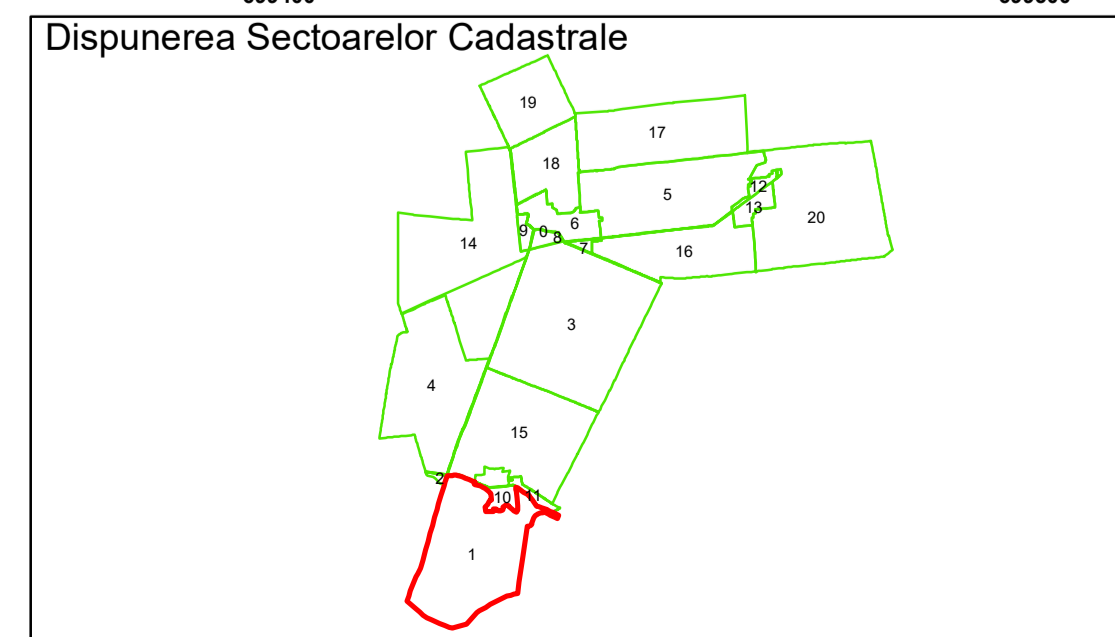

Spre publicare  
 Data: august 2023

**PLAN CADASTRAL**  
 Comuna Bordei Verde, județul Brăila, Sector Cadastral 1  
 Scara 1:1000, sistem de proiecție STEREO 70

**Legendă**

Limită UAT	Construcție	Taria
Limită Intravilan	Număr Sector Cadastral	Parcelă
Sector Cadastral	458 Identificator Teren	
Limită Imobil	C1 Număr Construcție	