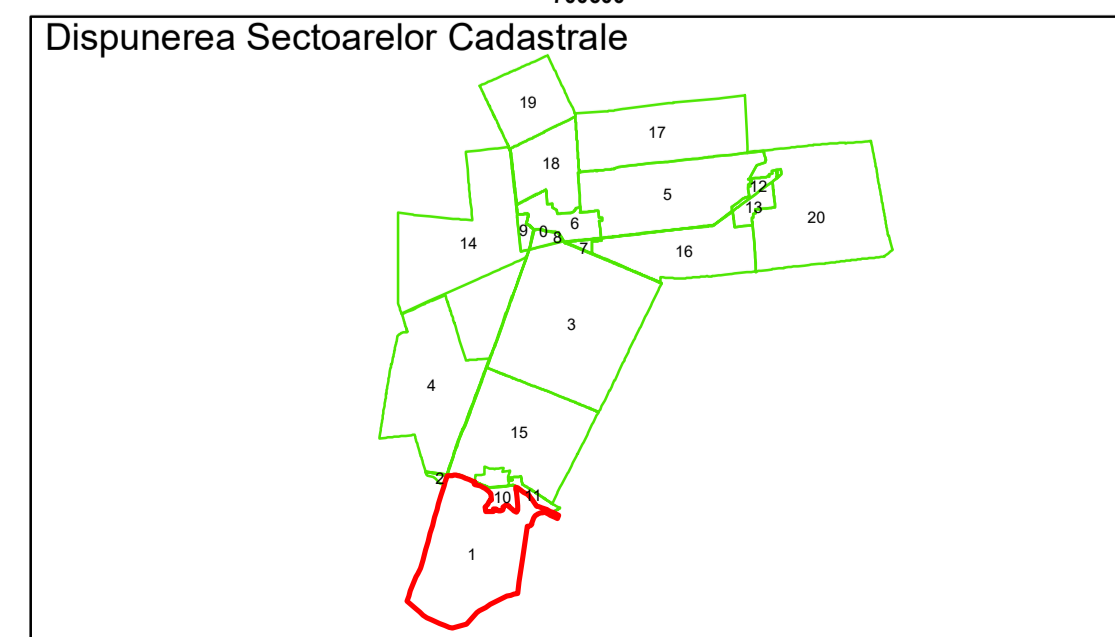

PLAN CADASTRAL
Comuna Bordei Verde, județul Brăila, Sector Cadastral 1

Scara 1:1000, sistem de proiecție STEREO 70

Planșa 5 din 17

Legendă

Limită UAT	Construcție	Tarla
Limită Intravilan	Număr Sector Cadastral	Parcelă
Sector Cadastral	458 Identificator Teren	
Limită Imobil	C1 Număr Construcție	

Executant: SC MEGAGIS SRL

Spre publicare
Data: august 2023