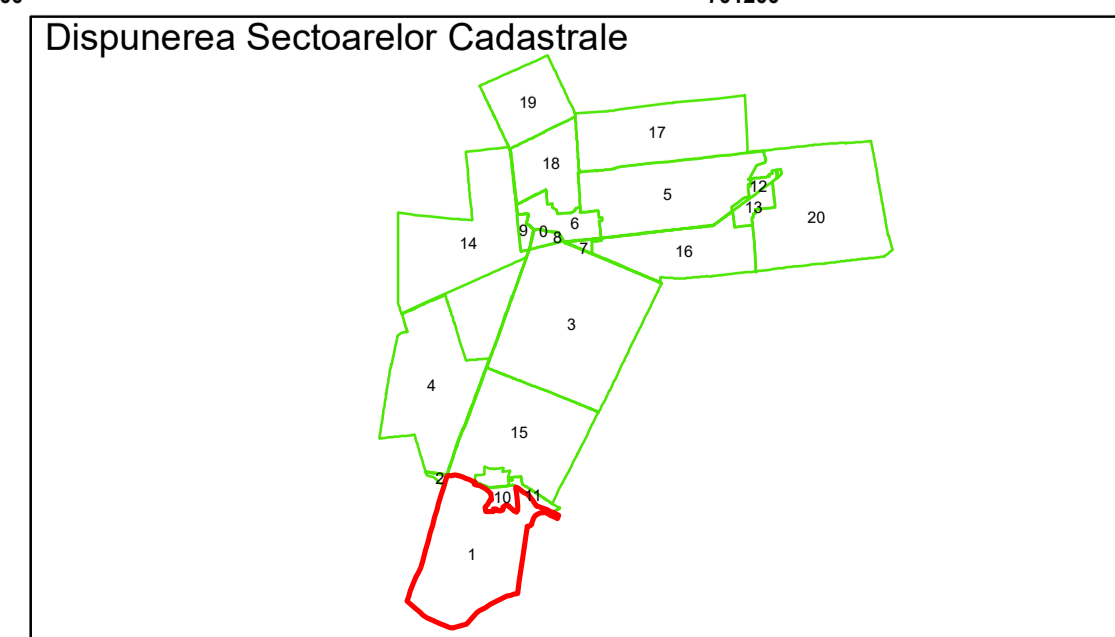

Legendă

Limită UAT	Construcție	Tarla
Limită Intravilan	Număr Sector Cadastral	Parcelă
Sector Cadastral	458 Identificator Teren	
Limită Imobil	C1 Număr Construcție	

Executant: SC MEGAGIS SRL

Spre publicare
Data: august 2023