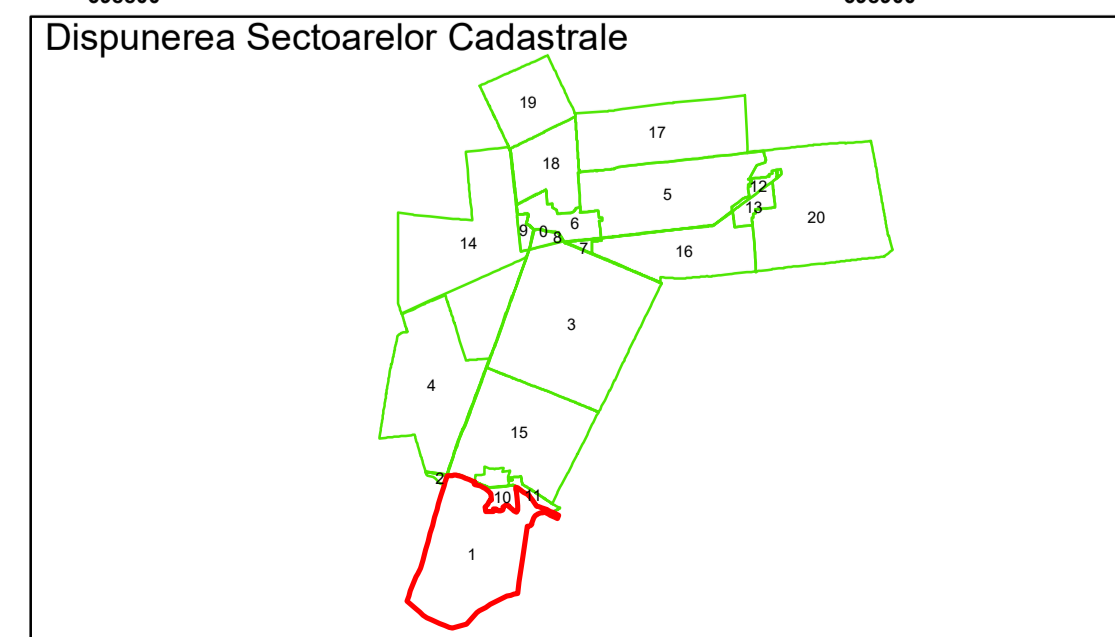

PLAN CADASTRAL
Comuna Bordei Verde, județul Brăila, Sector Cadastral 1
Scara 1:1000, sistem de proiecție STEREO 70

Legendă

Limită UAT	Construcție	Taria
Limită Intravilan	Număr Sector Cadastral	Parcelă
Sector Cadastral	458 Identificator Teren	
Limită Imobil	C1 Număr Construcție	

Executant: SC MEGAGIS SRL

Spre publicare
Data: august 2023