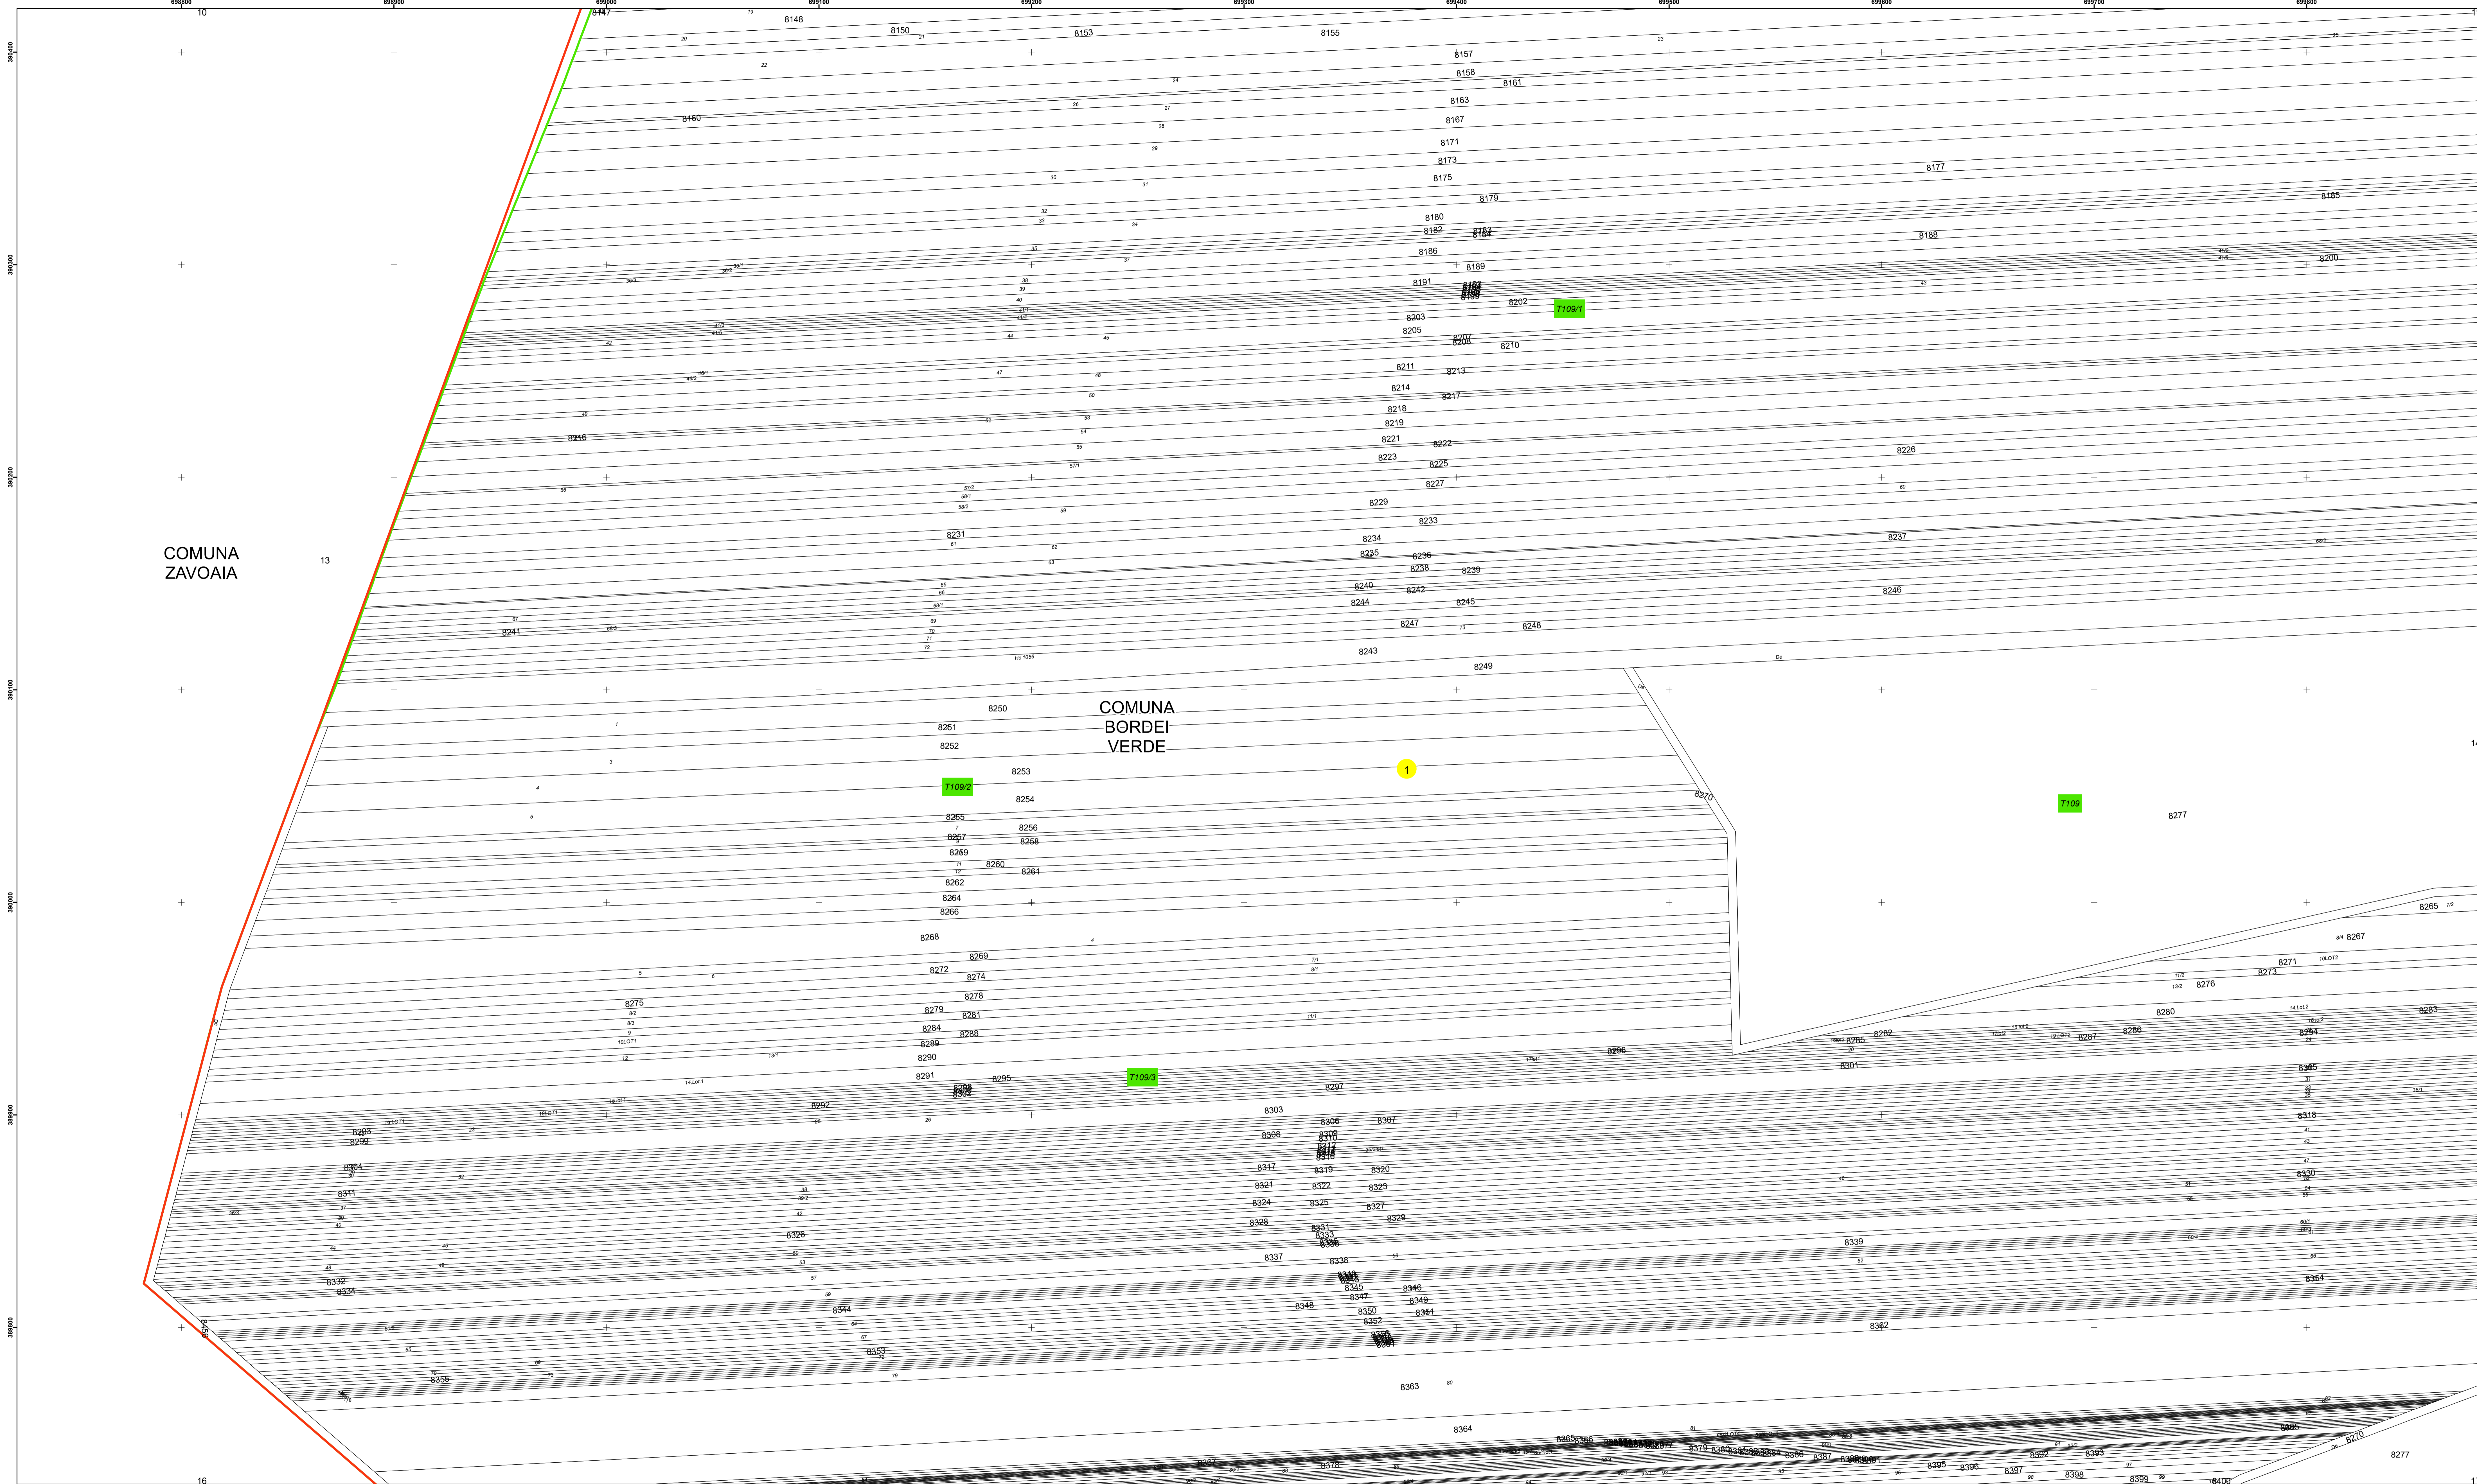

Spre publicare  
 Data: august 2023

**PLAN CADASTRAL**  
 Comuna Bordei Verde, județul Brăila, Sector Cadastral 1  
 Scara 1:1000, sistem de proiecție STEREO 70

COMUNA ZAVOAIA

COMUNA BORDEI VERDE

**Legendă**