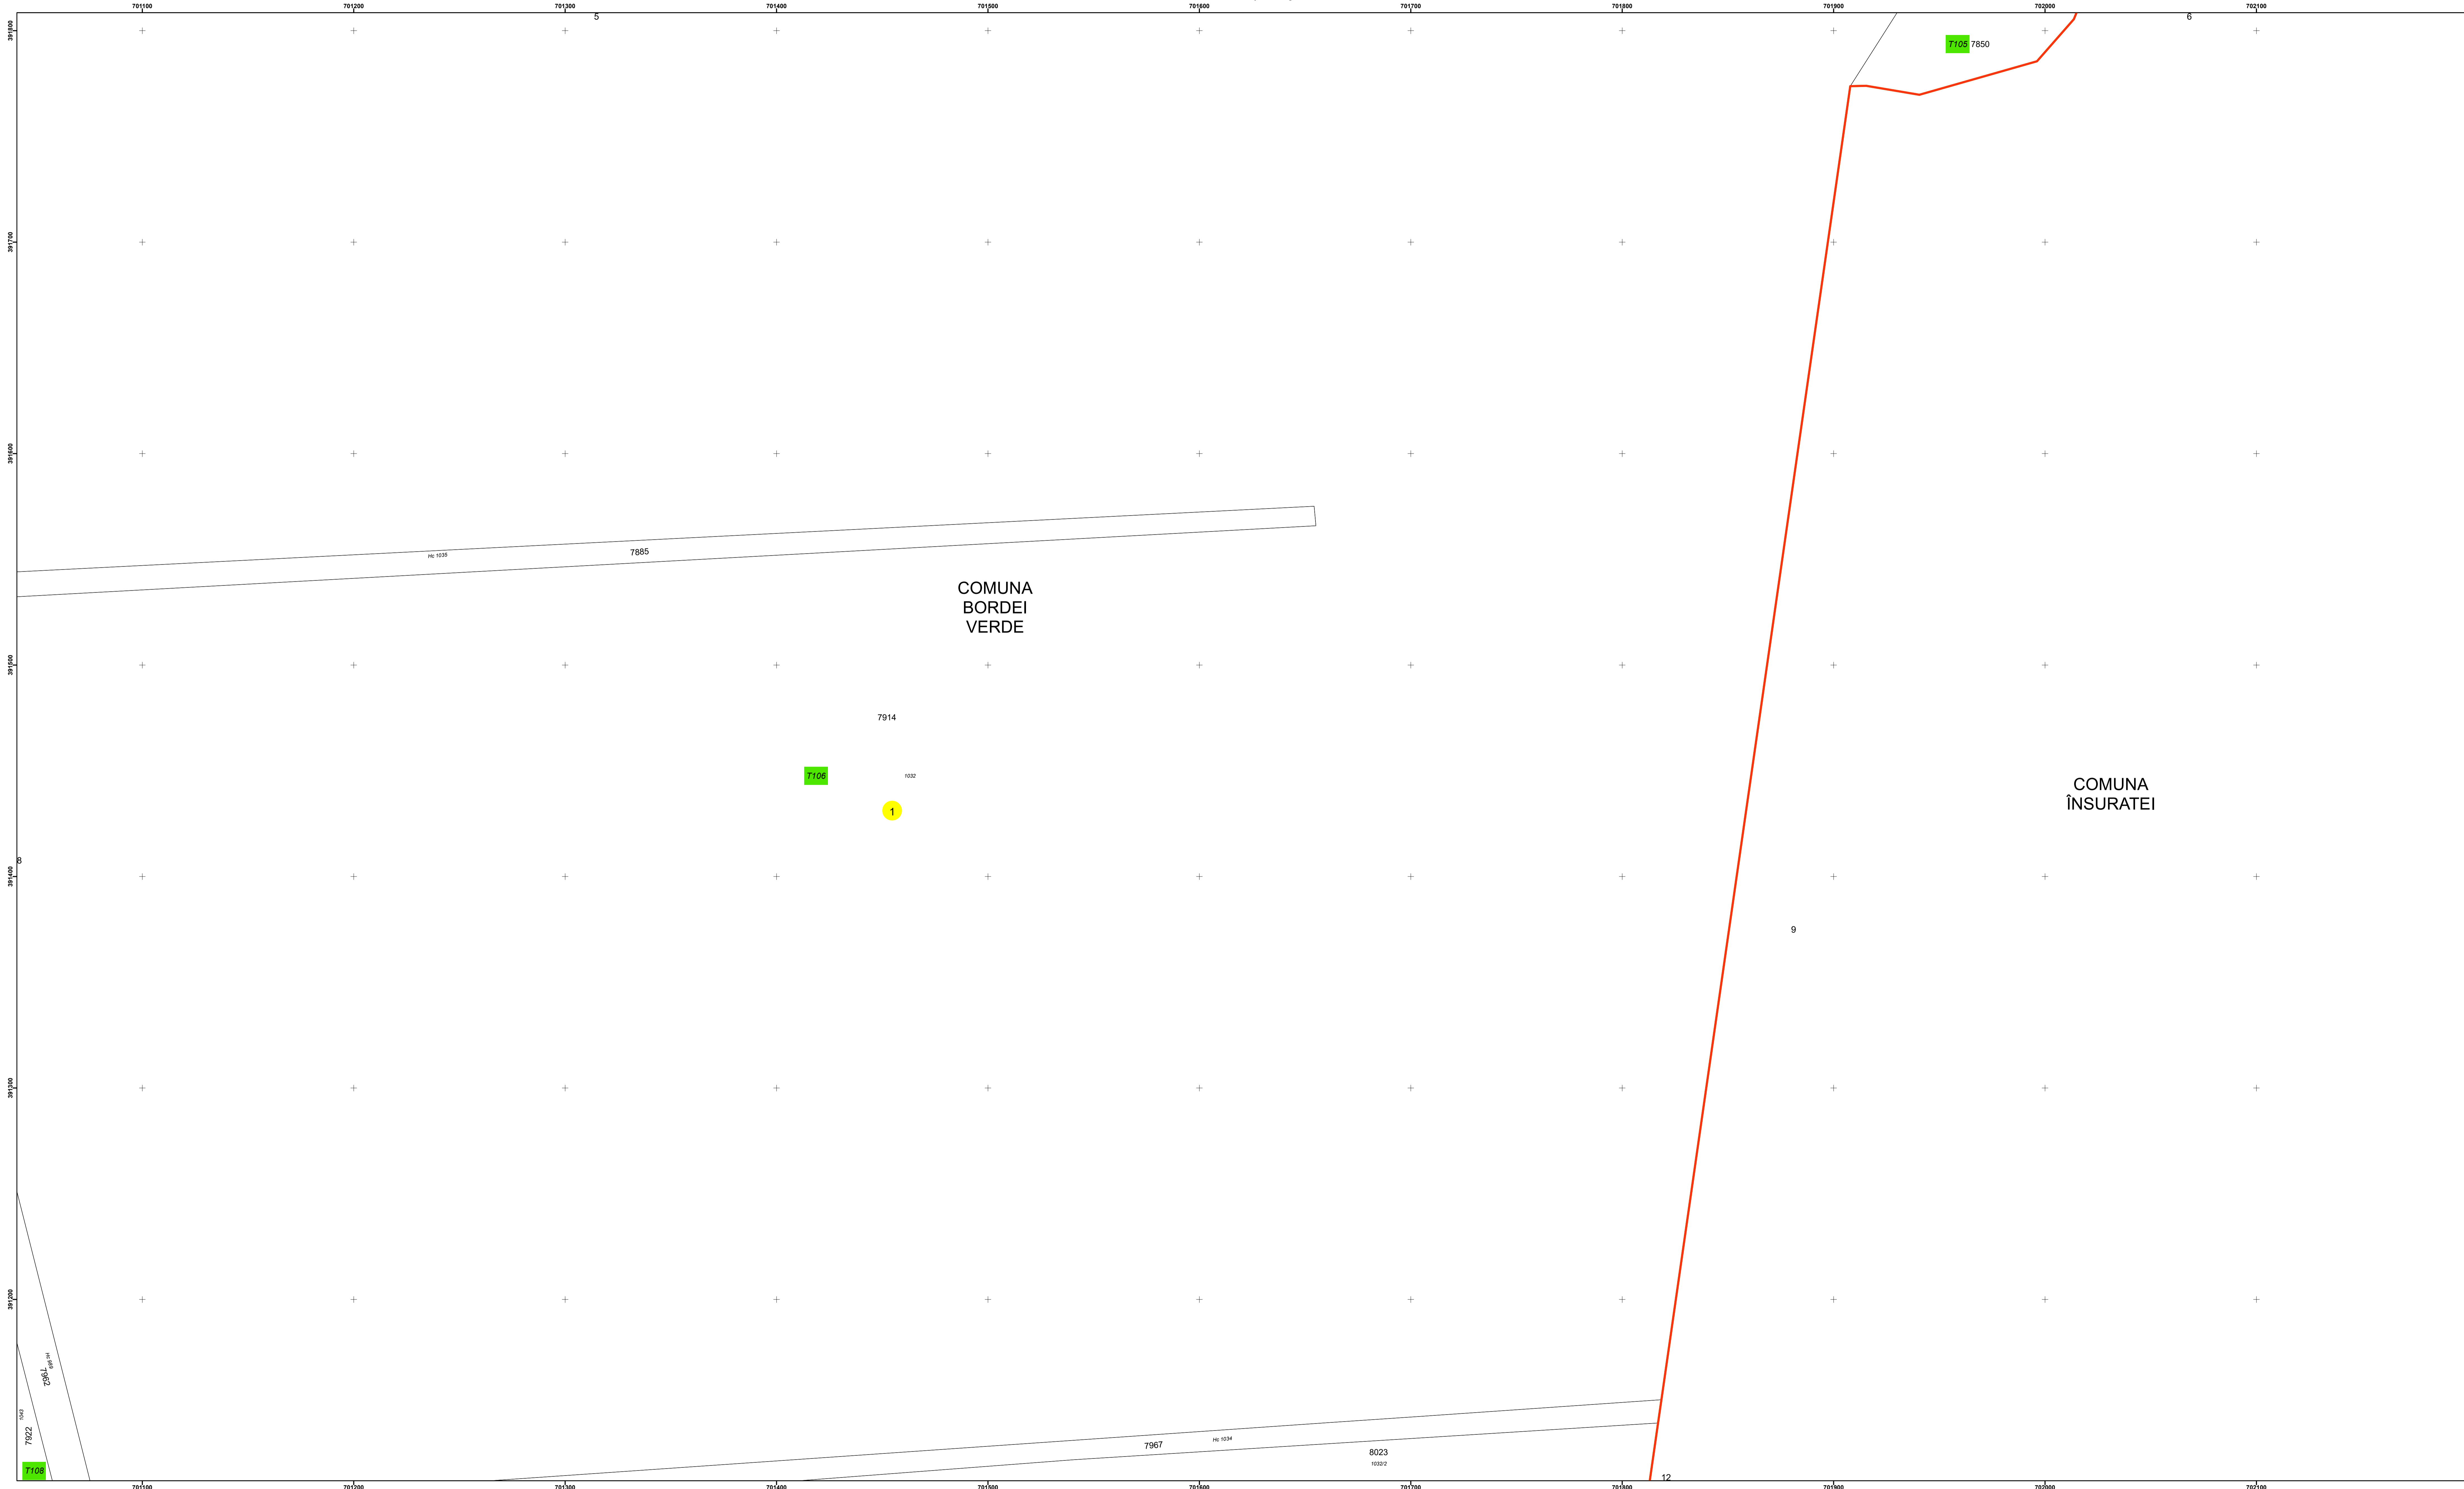

PLAN CADASTRAL
Comuna Bordei Verde, județul Brăila, Sector Cadastral 1
Scara 1:1000, sistem de proiecție STEREO 70

Legendă

Limită UAT	Construcție	Tarla
Limită Intravilan	Număr Sector Cadastral	Parcelă
Sector Cadastral	458 Identificator Teren	
Limită Imobil	C1 Număr Construcție	

Executant: SC MEGAGIS SRL

Spre publicare
Data: august 2023