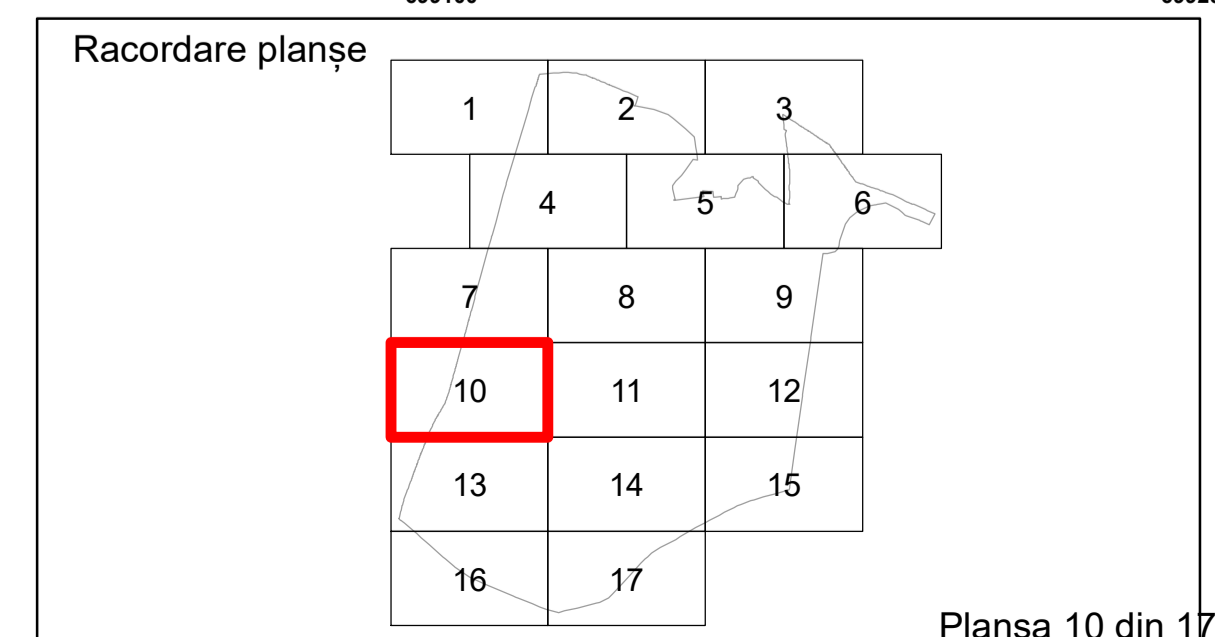

Planșa 10 din 17

Legendă			
	Limită UAT		Tarla
	Limită Intravilan		Număr Sector Cadastral
	Sector Cadastral	458	Identificator Teren
	Limită Imobil	C1	Număr Construcție
	Construcție	1	Parcelă

Executant: SC MEGAGIS SRL

Spre publicare
Data: august 2023