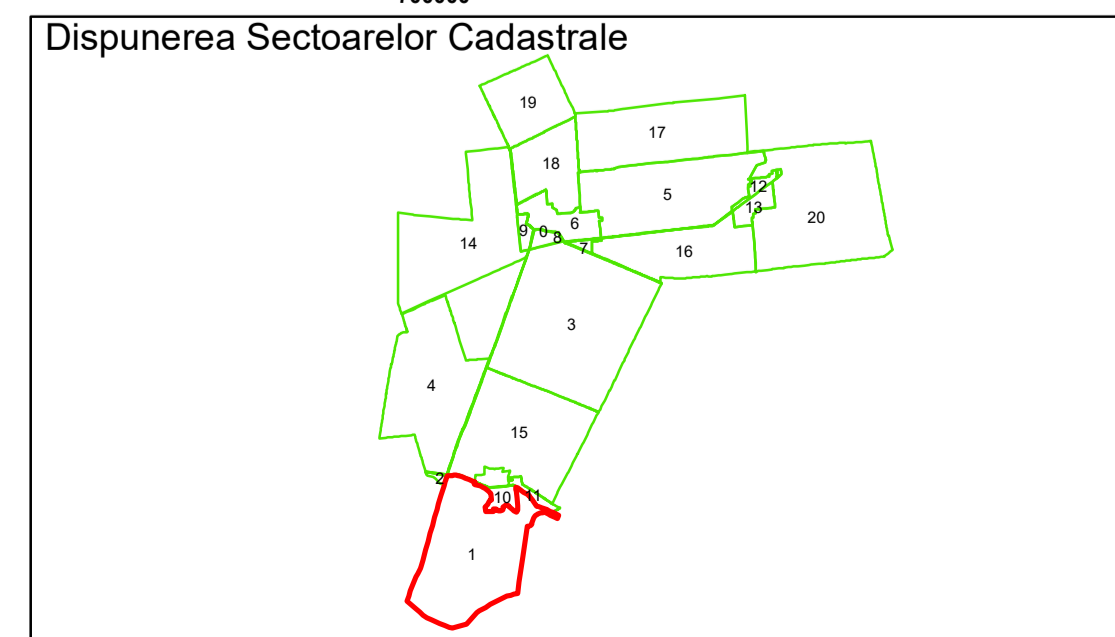

PLAN CADASTRAL
Comuna Bordei Verde, județul Brăila, Sector Cadastral 1
Scara 1:1000, sistem de proiecție STEREO 70

Legendă

Limită UAT	Construcție	Tarla
Limită Intravilan	Număr Sector Cadastral	Parcelă
Limită Cadastral	458 Identificator Teren	
Limită Imobil	C1 Număr Construcție	

Executant: SC MEGAGIS SRL

Spre publicare
Data: august 2023