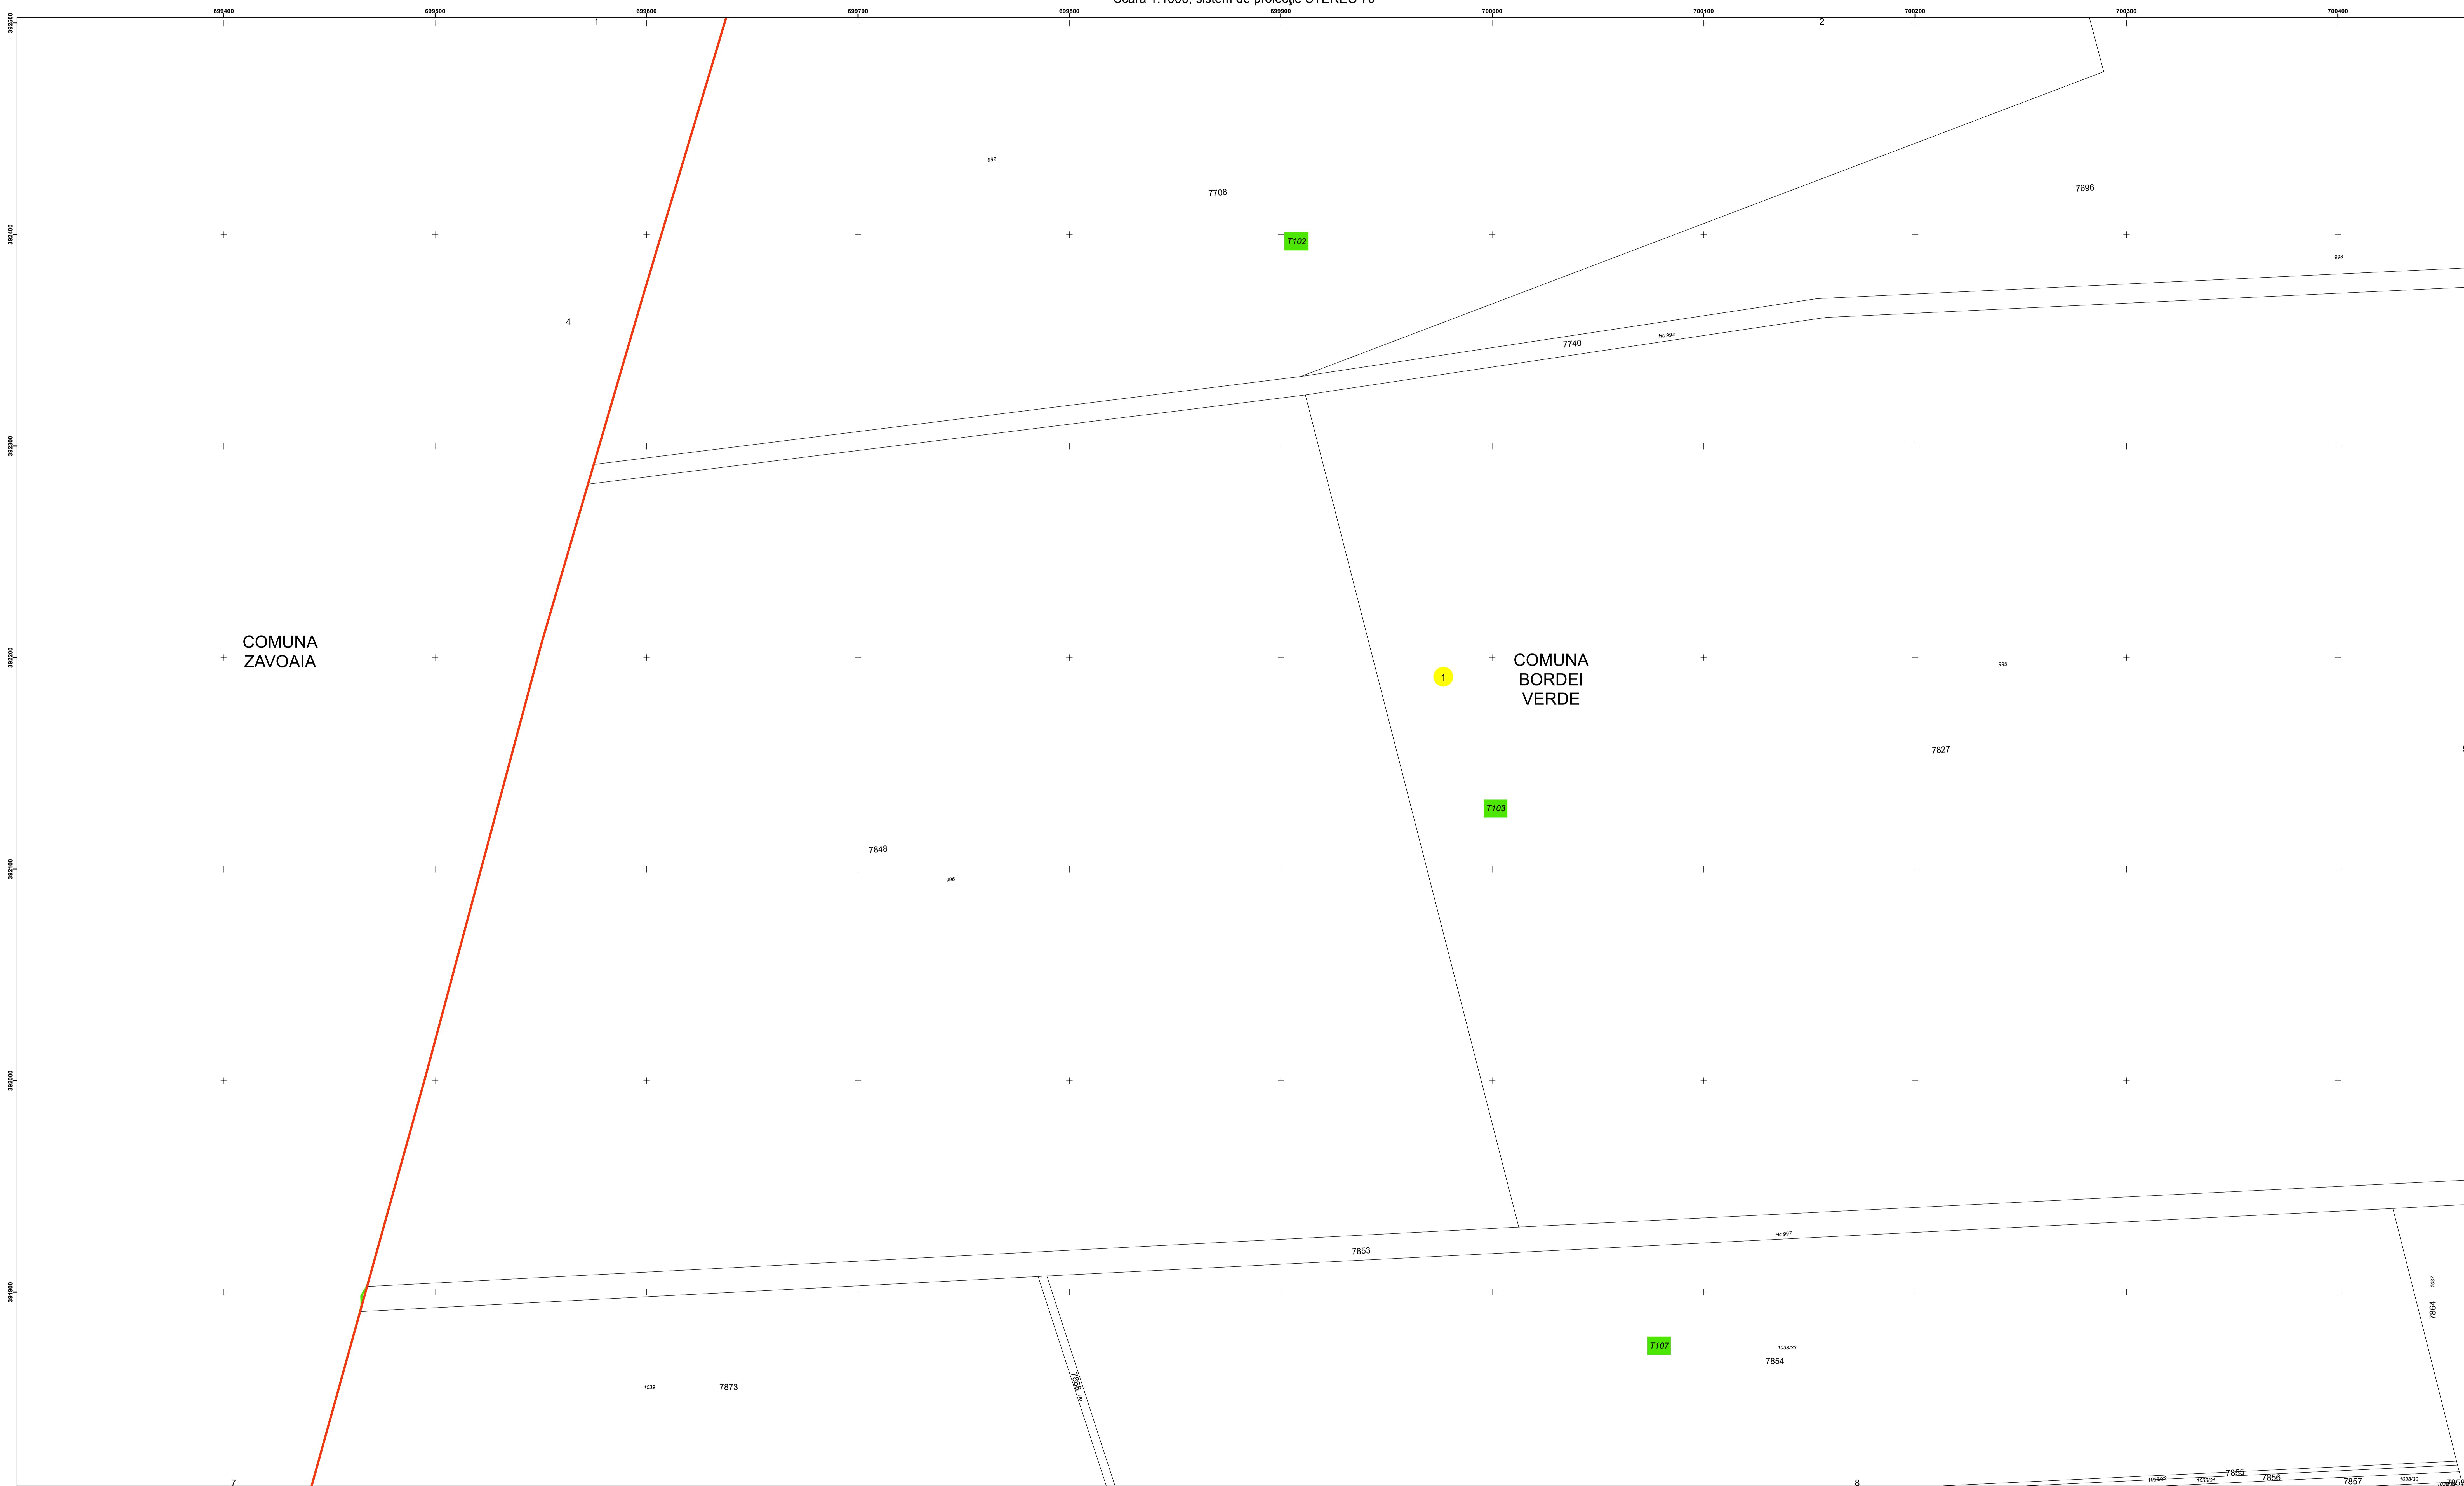

PLAN CADASTRAL
Comuna Bordei Verde, județul Brăila, Sector Cadastral 1
Scara 1:1000, sistem de proiecție STEREO 70

Legendă

Limită UAT	Construcție	Taria
Limită Intravilan	Număr Sector Cadastral	Parcelă
Sector Cadastral	458 Identificator Teren	
Limită Imobil	C1 Număr Construcție	

Executant: SC MEGAGIS SRL

Spre publicare
Data: august 2023