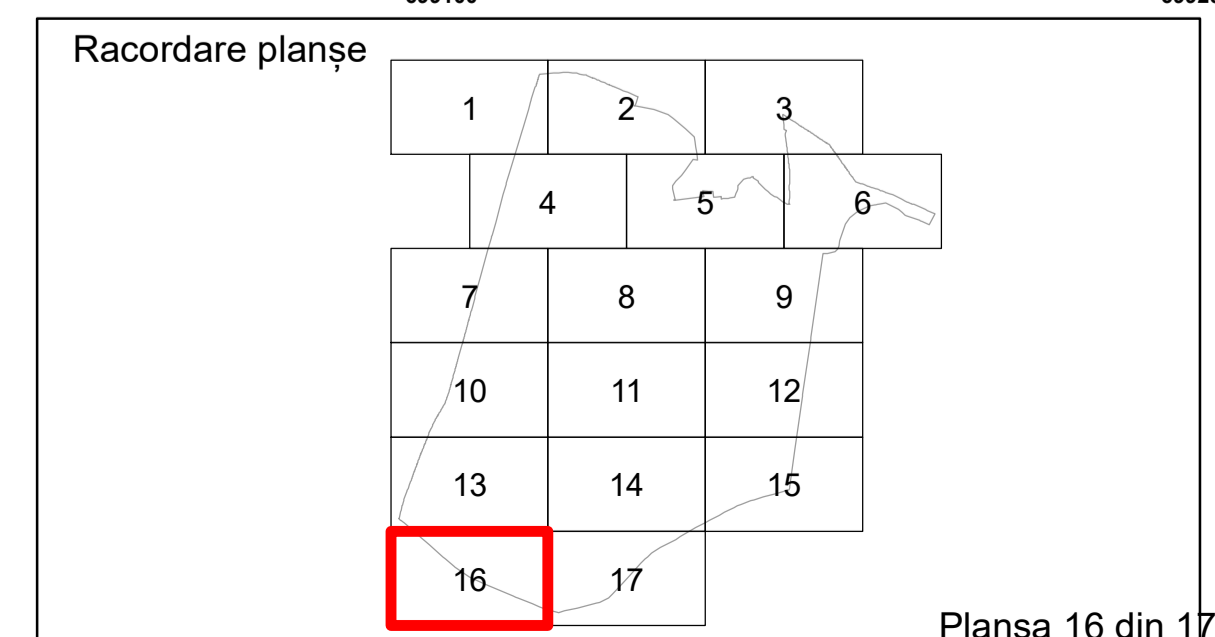

PLAN CADASTRAL
Comuna Bordei Verde, județul Brăila, Sector Cadastral 1
Scara 1:1000, sistem de proiecție STEREO 70

Legendă

Limită UAT	Construcție	Taria
Limită Intravilan	Număr Sector Cadastral	Parcelă
Sector Cadastral	458 Identificator Teren	
Limită Imobil	C1 Număr Construcție	

Executant: SC MEGAGIS SRL

Spre publicare
Data: august 2023