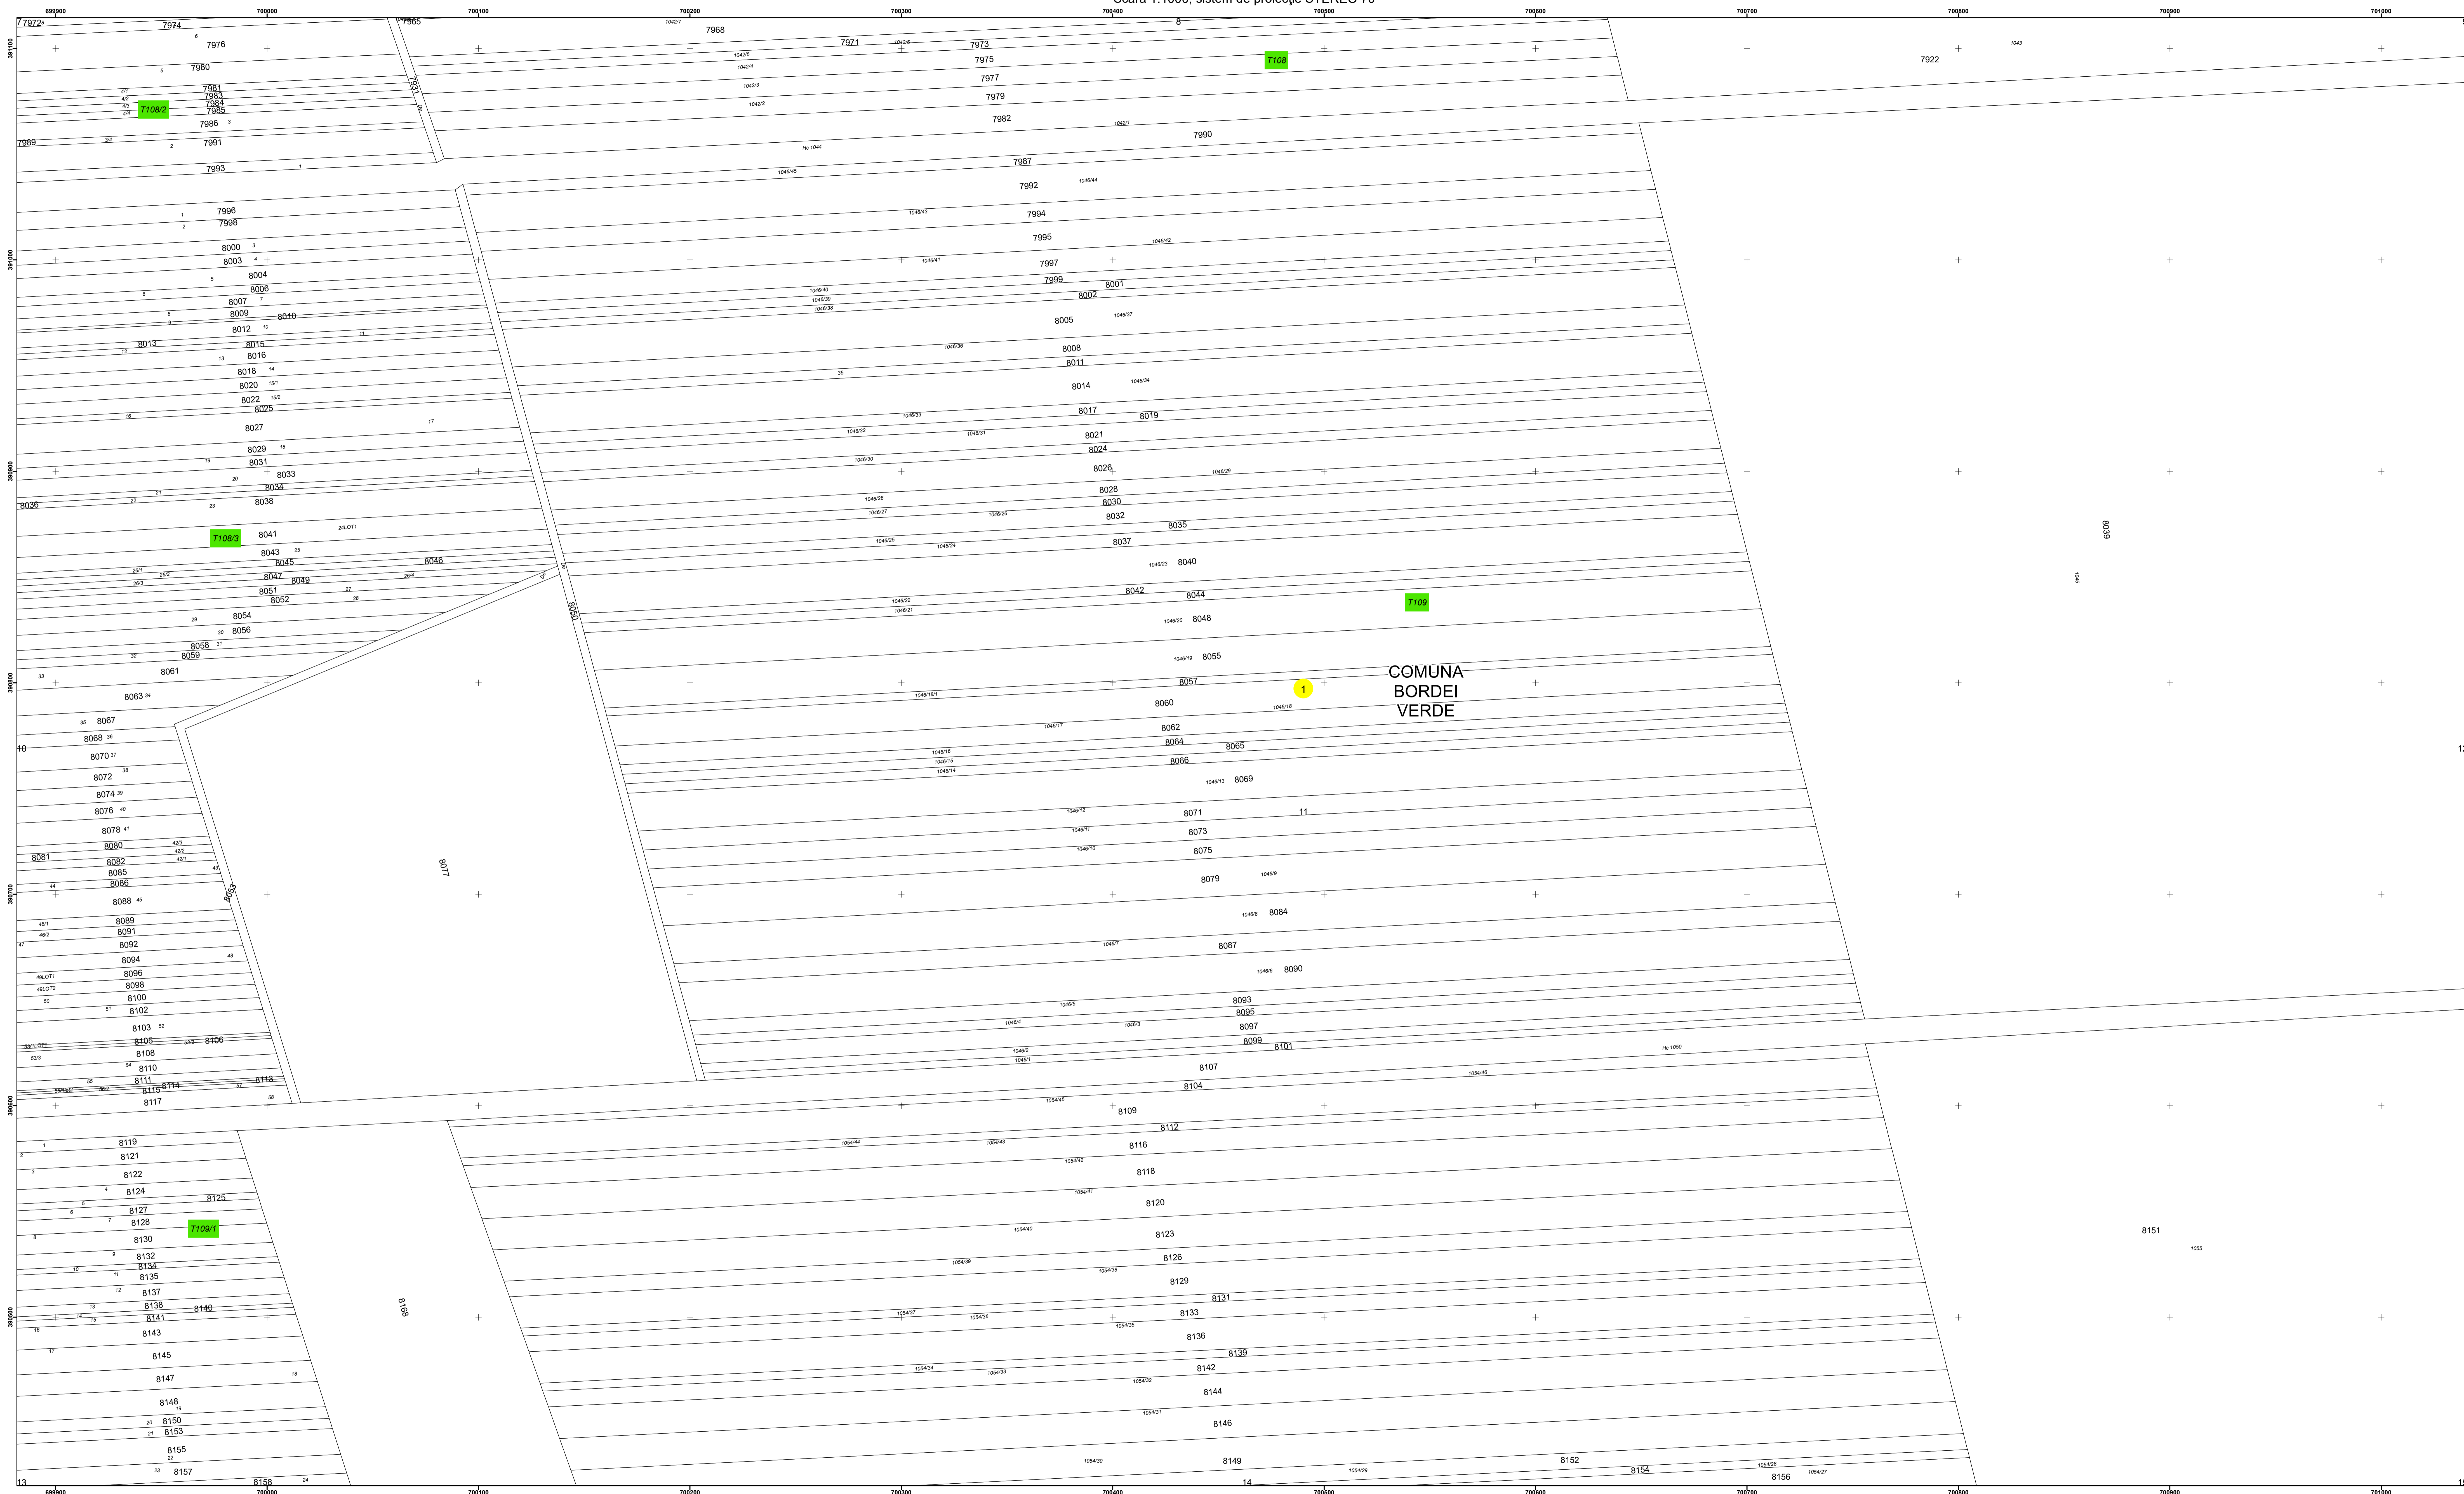

PLAN CADASTRAL
Comuna Bordei Verde, județul Brăila, Sector Cadastral 1
Scara 1:1000, sistem de proiecție STEREO 70

Legendă

Limită UAT	Construcție	Tarla
Limită Intravilan	Număr Sector Cadastral	Parcelă
Sector Cadastral	458 Identificator Teren	
Limită Imobil	C1 Număr Construcție	

Executant: SC MEGAGIS SRL

Spre publicare
Data: august 2023