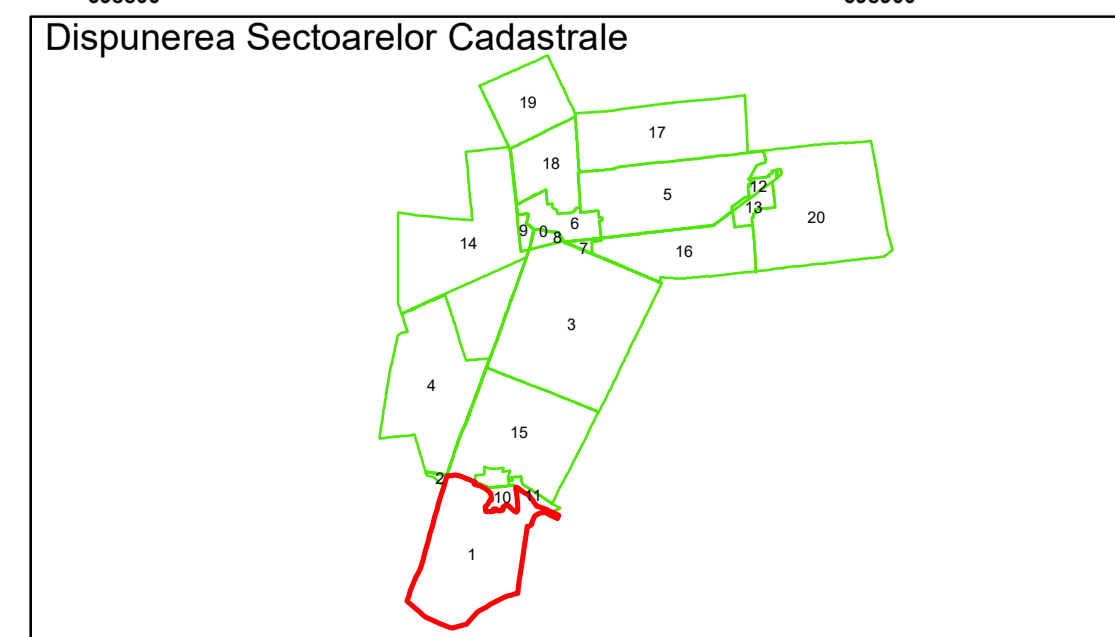

PLAN CADASTRAL
Comuna Bordei Verde, județul Brăila, Sector Cadastral 1
Scara 1:1000, sistem de proiecție STEREO 70

Legendă

Limită UAT	Construcție	Tarla
Limită Intravilan	Număr Sector Cadastral	Parcelă
Sector Cadastral	458 Identificator Teren	
Limită Imobil	C1 Număr Construcție	

Executant: SC MEGAGIS SRL

Spre publicare
Data: august 2023