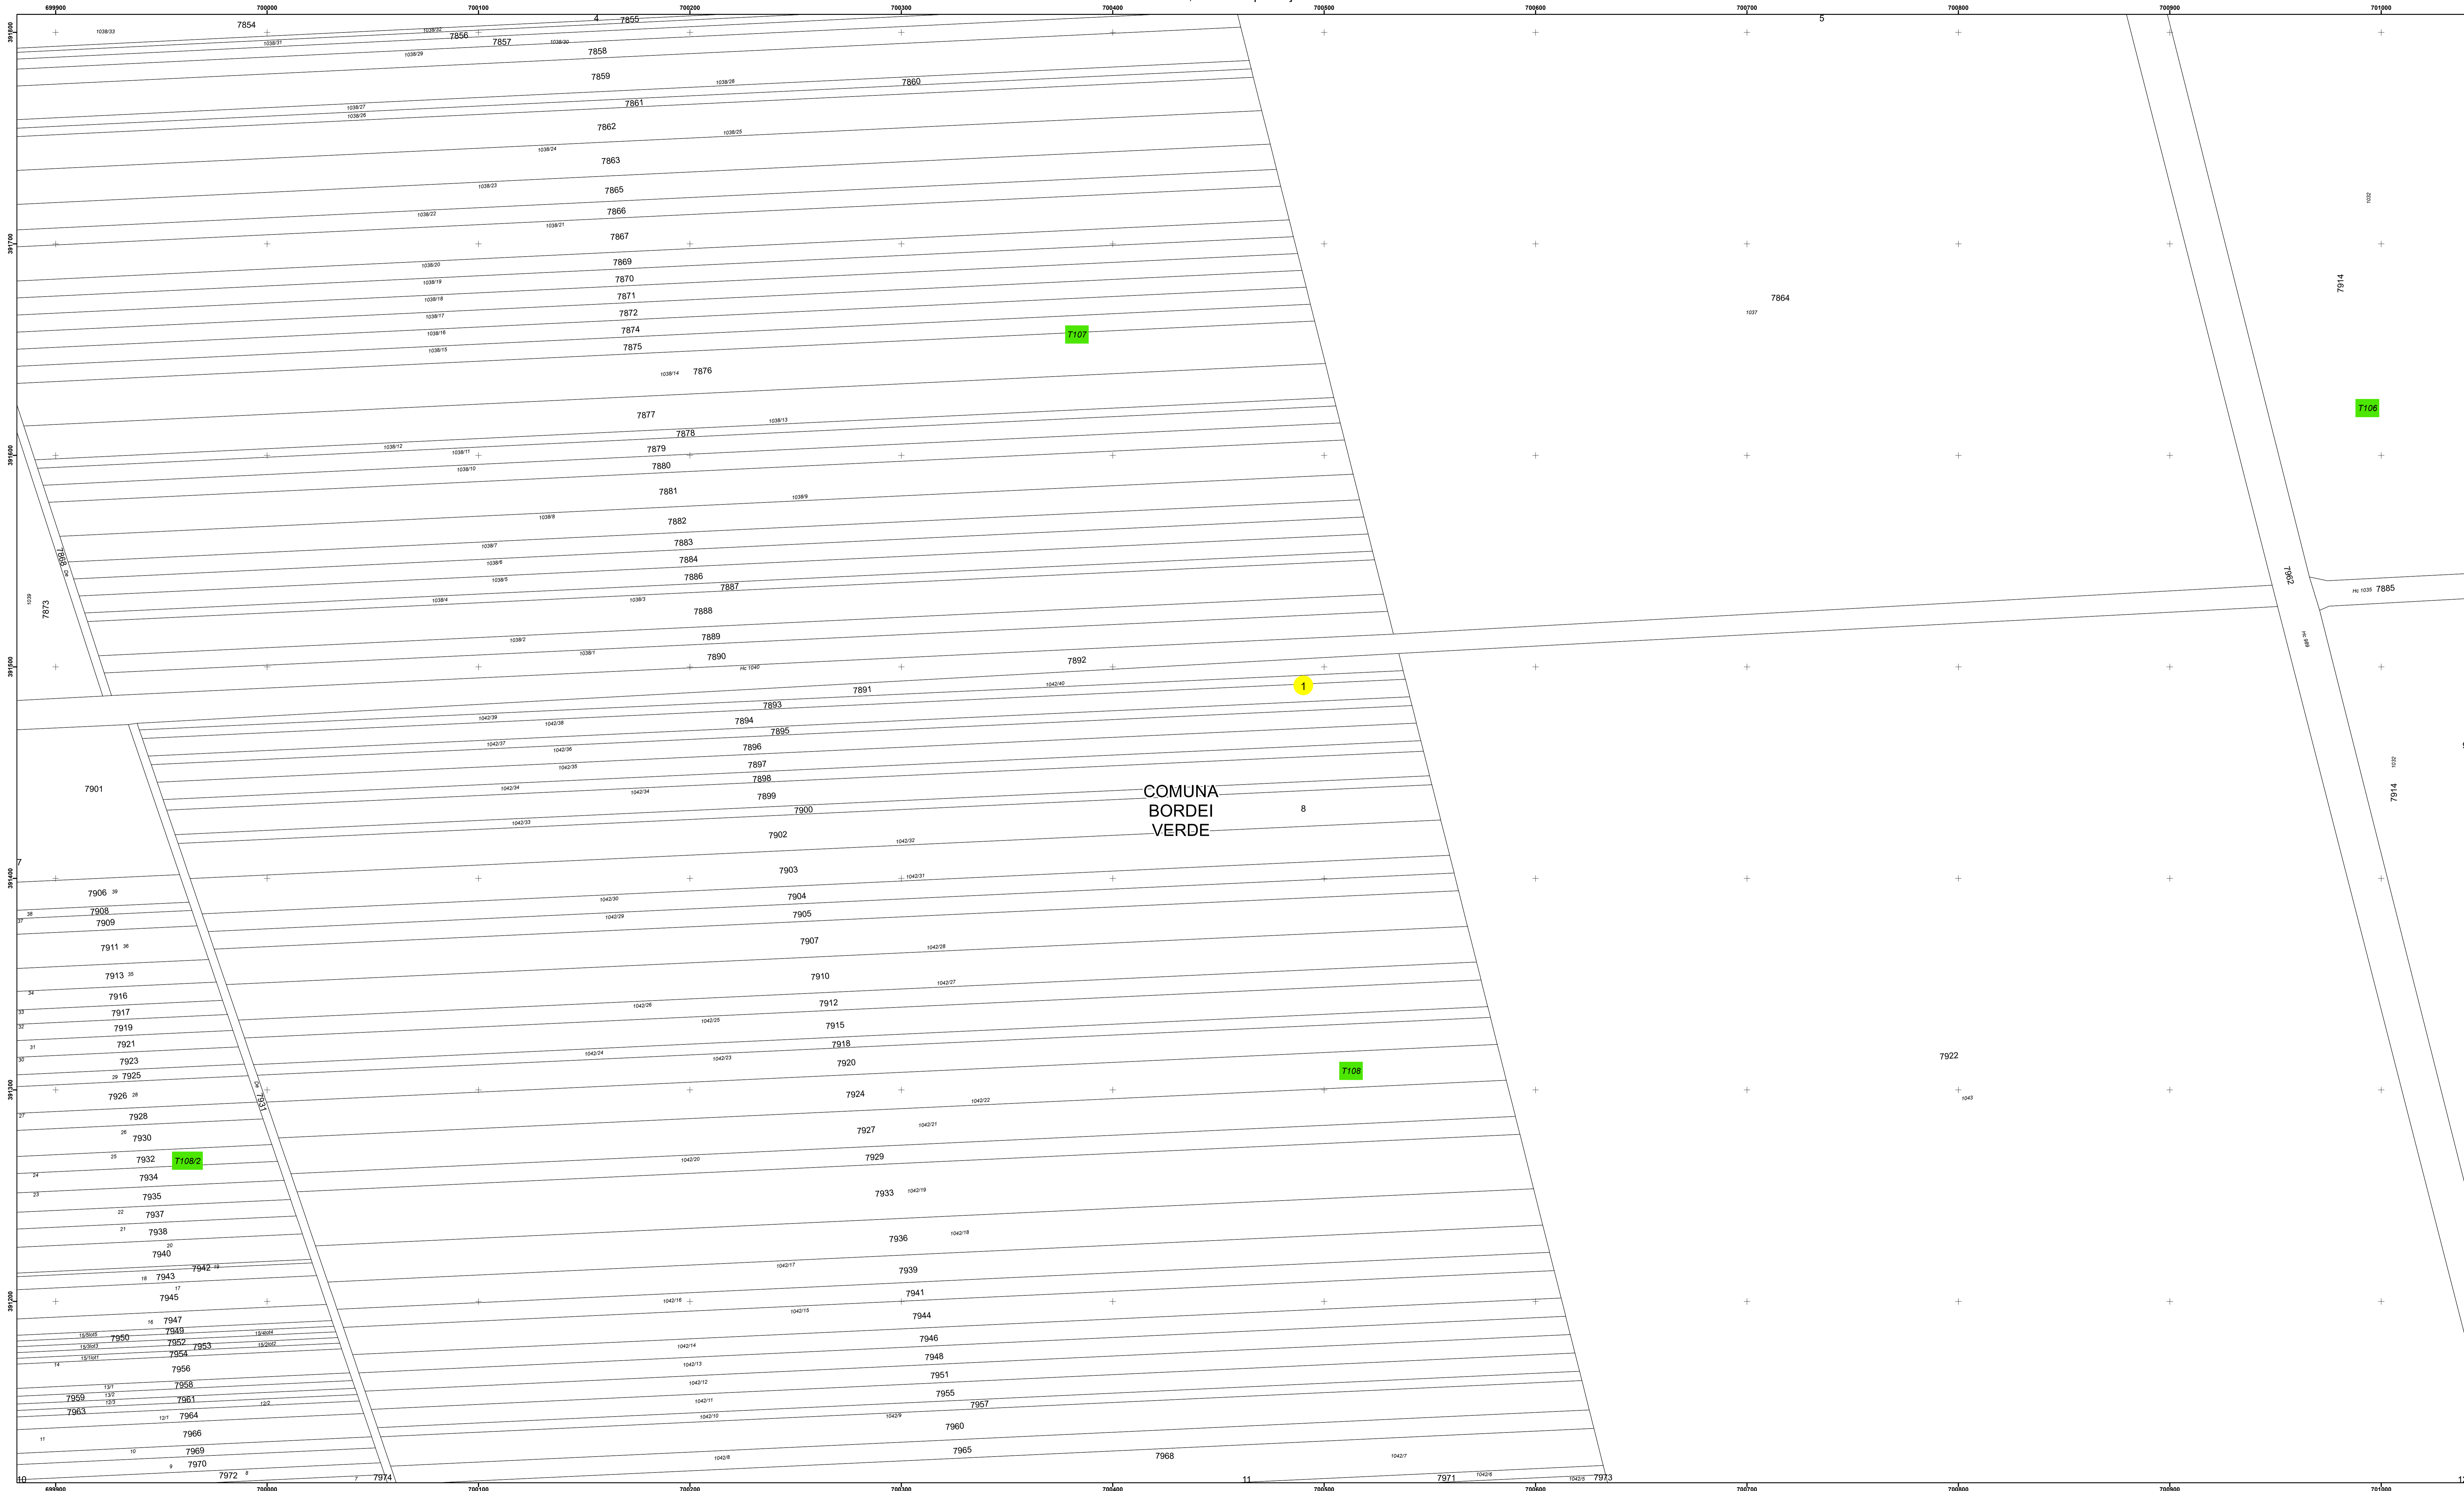

PLAN CADASTRAL
Comuna Bordei Verde, județul Brăila, Sector Cadastral 1
Scara 1:1000, sistem de proiecție STEREO 70

Legendă

Limită UAT	Construcție	Tarla
Limită Intravilan	Număr Sector Cadastral	Parcelă
Limită Cadastral	458 Identificator Teren	
Limită Imobil	C1 Număr Construcție	

Executant: SC MEGAGIS SRL

Spre publicare
Data: august 2023