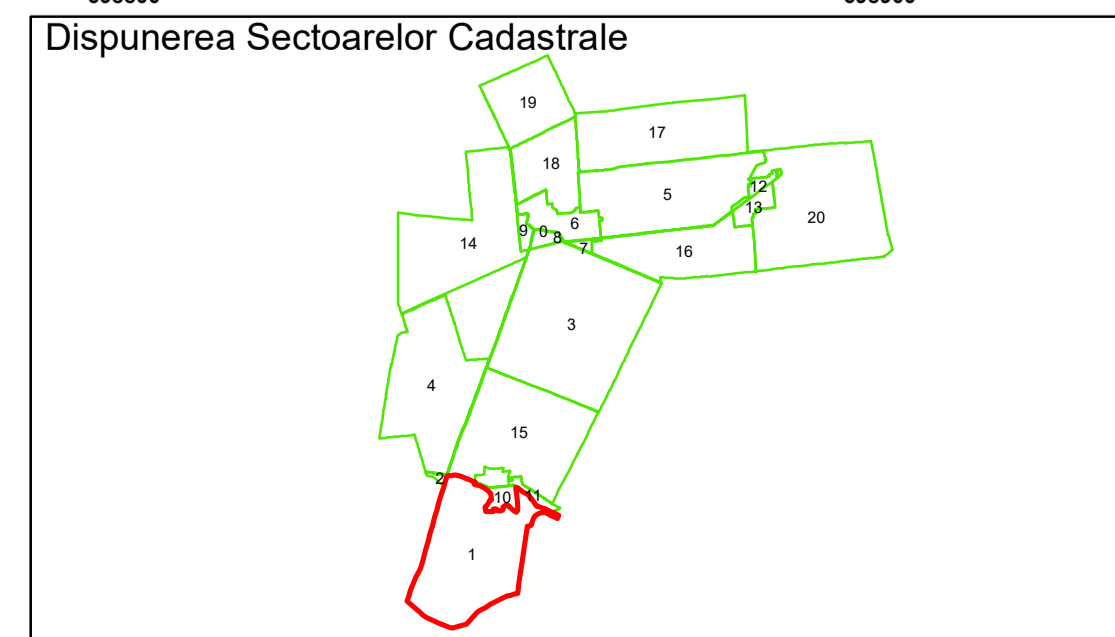

Planșa 10 din 17

Legendă			
	Limită UAT		Tarla
	Limită Intravilan		Număr Sector Cadastral
	Sector Cadastral	458	Identificator Teren
	Limită Imobil	C1	Număr Construcție
	Construcție	1	Parcelă

Executant: SC MEGAGIS SRL

Spre publicare
Data: august 2023