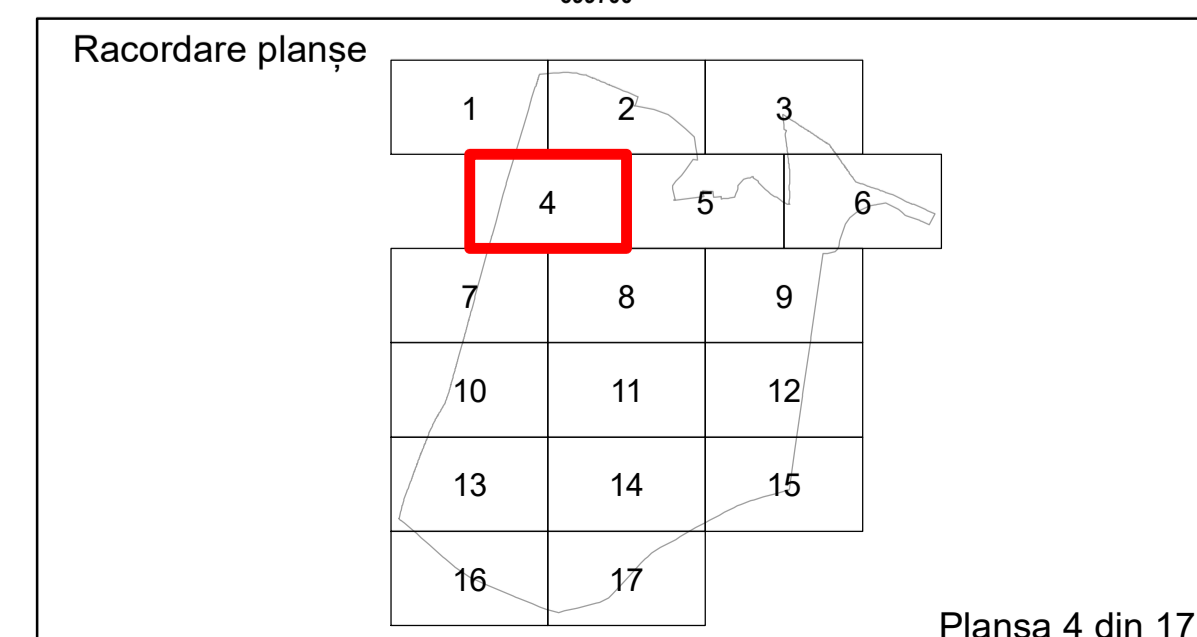

PLAN CADASTRAL
Comuna Bordei Verde, județul Brăila, Sector Cadastral 1
Scara 1:1000, sistem de proiecție STEREO 70

Legendă

Limită UAT	Construcție	Taria
Limită Intravilan	Număr Sector Cadastral	Parcelă
Sector Cadastral	458 Identificator Teren	
Limită Imobil	C1 Număr Construcție	

Executant: SC MEGAGIS SRL

Spre publicare
Data: august 2023