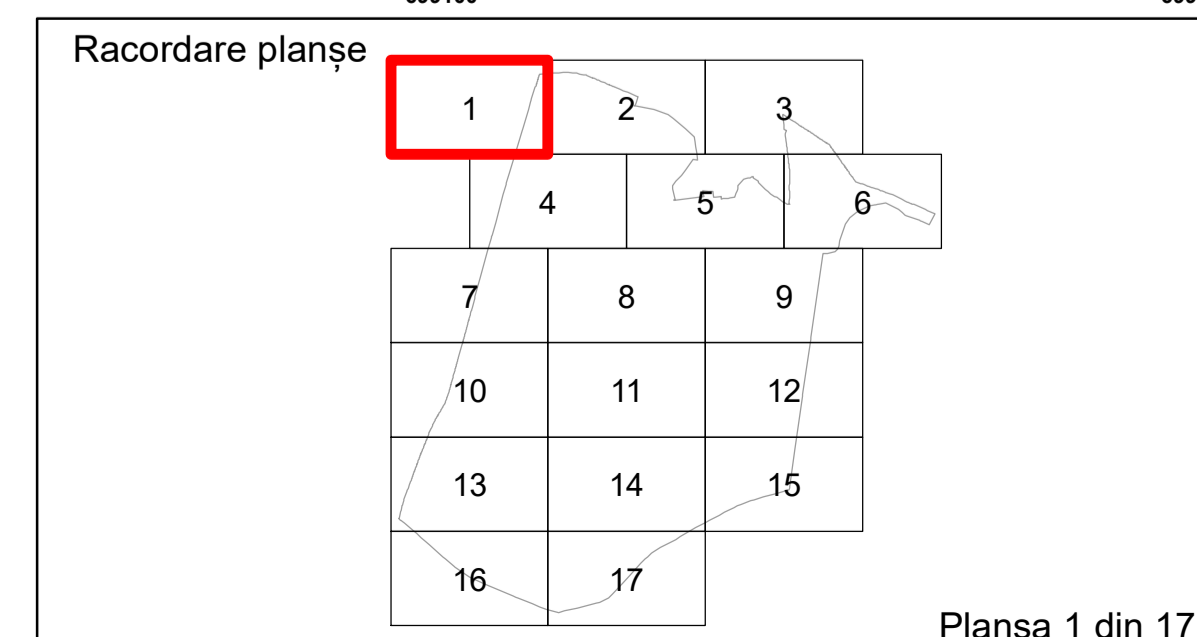

**PLAN CADASTRAL**  
 Comuna Bordei Verde, județul Brăila, Sector Cadastral 1  
 Scara 1:1000, sistem de proiecție STEREO 70

COMUNA  
BORDEI  
VERDE

COMUNA  
ZAVOIAIA

1

1

7664 Hc 991

7708

**Legendă**