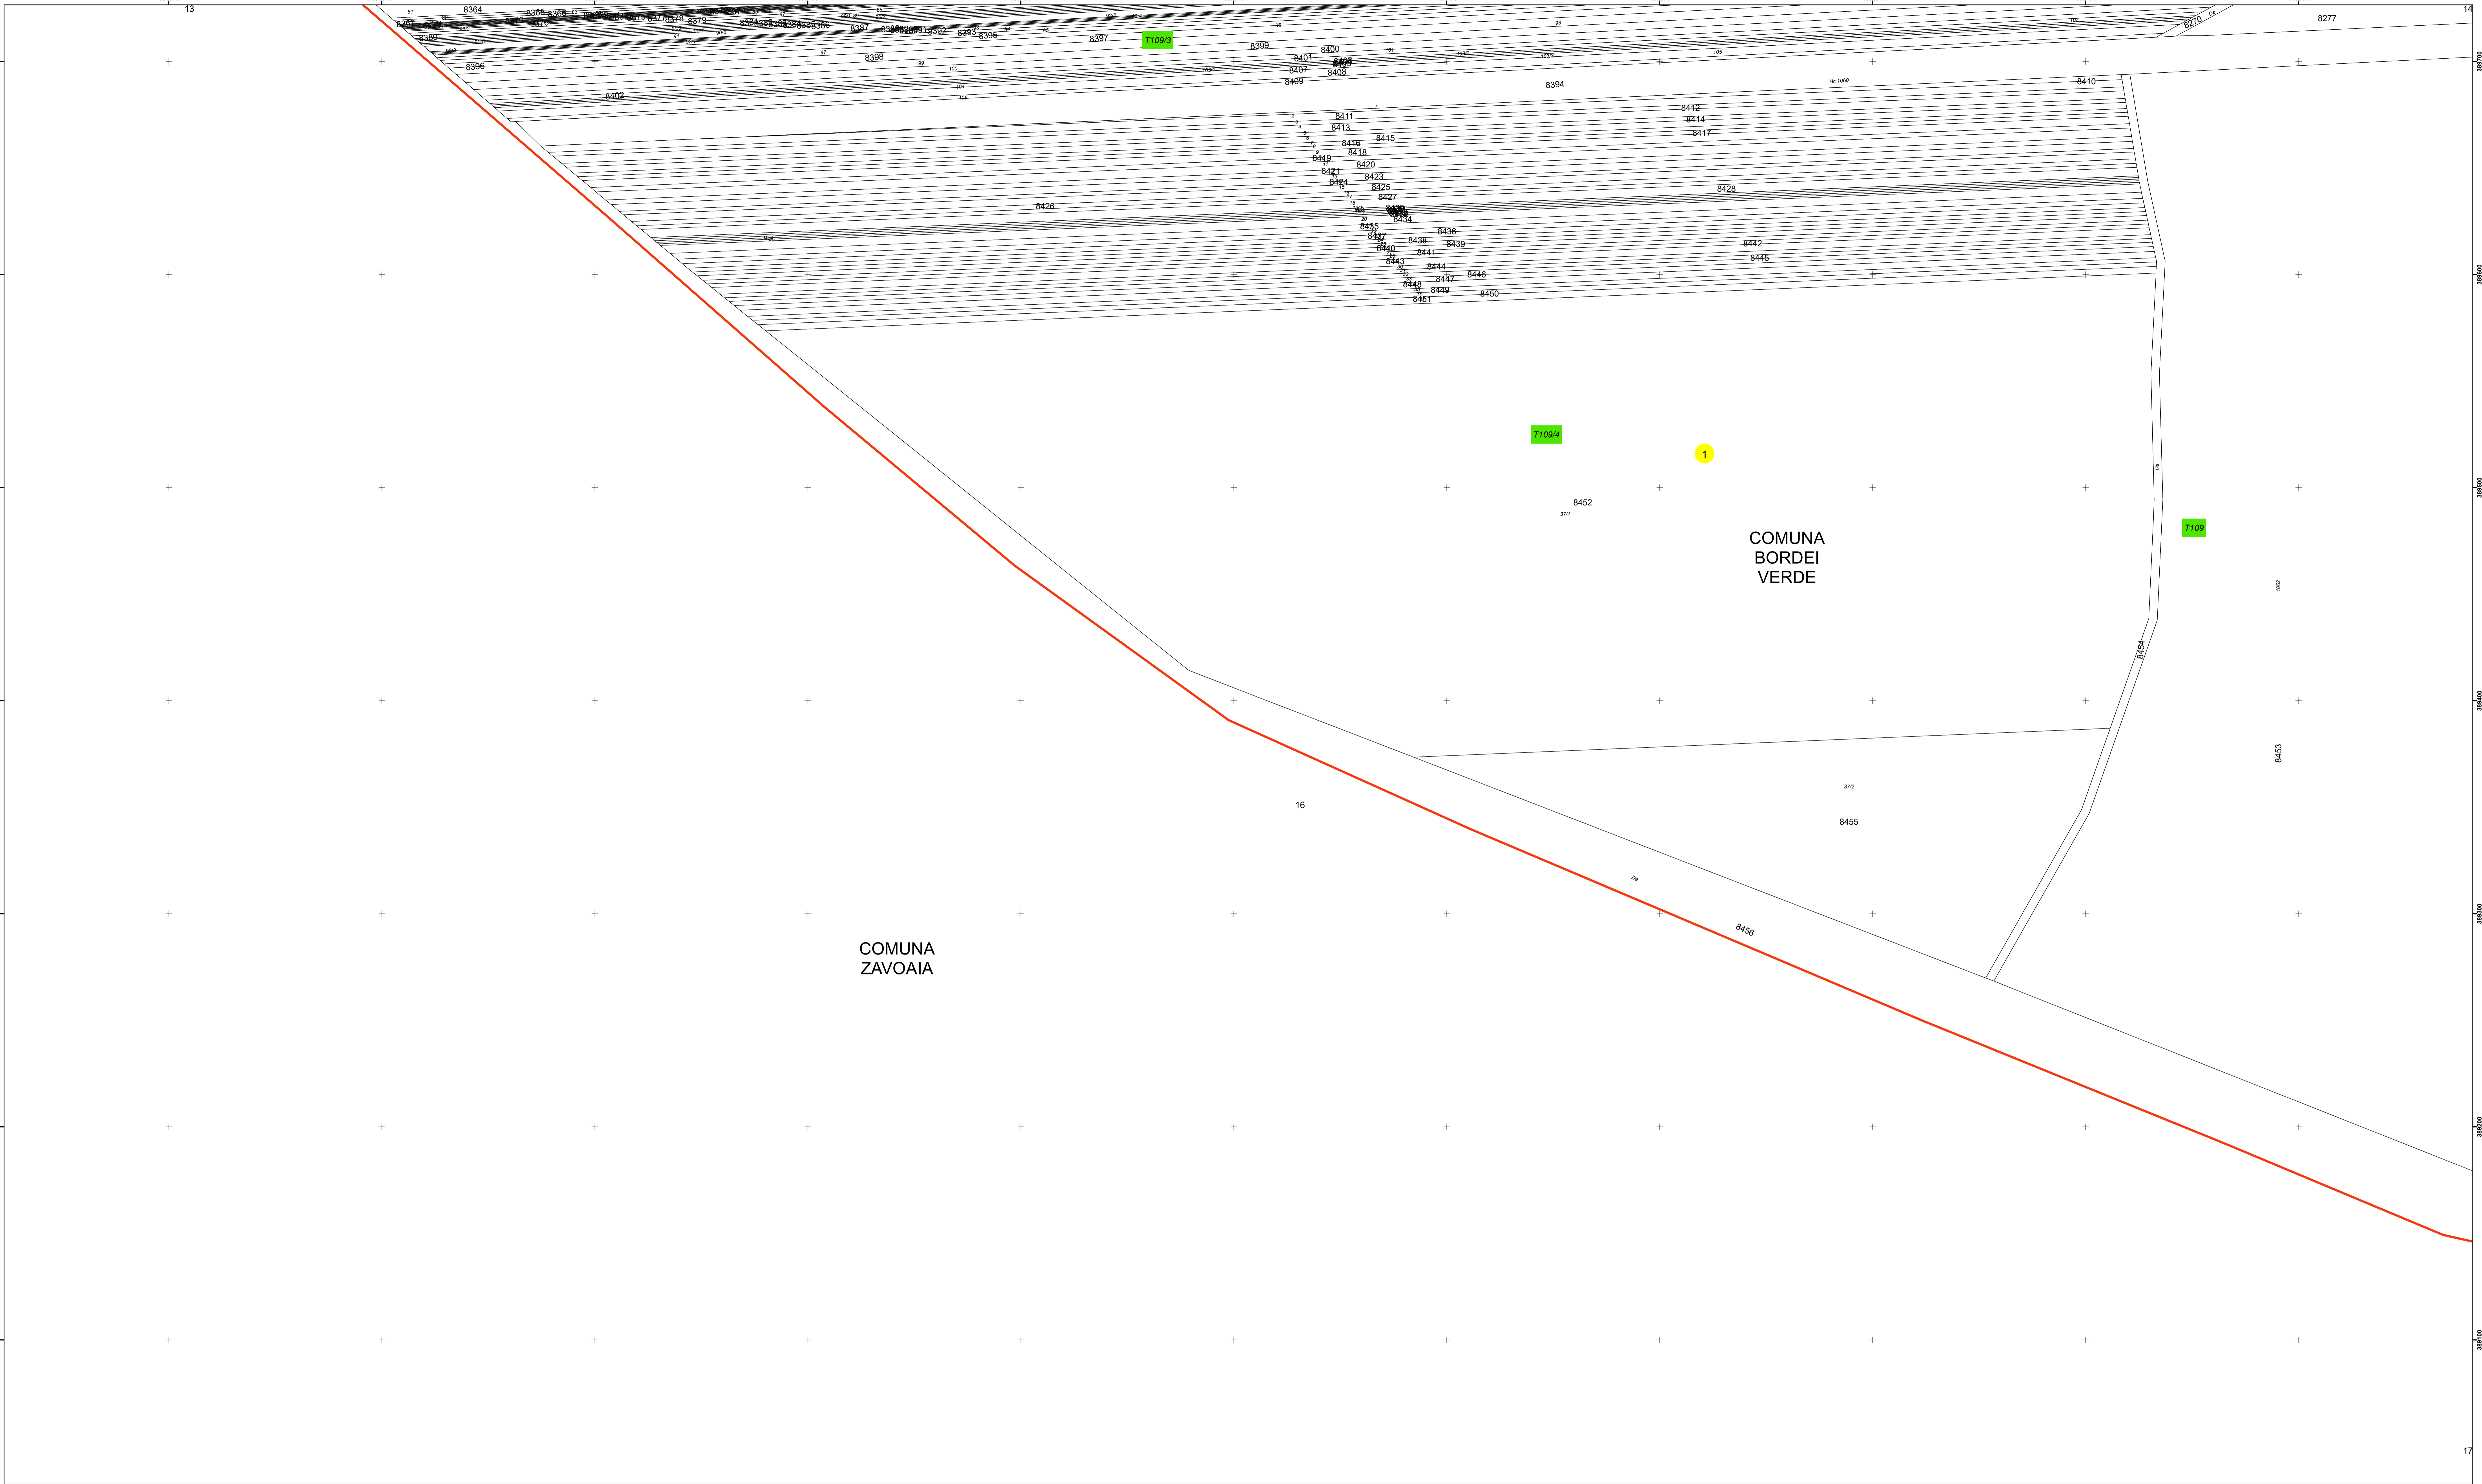

PLAN CADASTRAL
Comuna Bordei Verde, județul Brăila, Sector Cadastral 1
Scara 1:1000, sistem de proiecție STEREO 70

Legendă

Limită UAT	Construcție	Taria
Limită Intravilan	Număr Sector Cadastral	Parcelă
Sector Cadastral	458 Identificator Teren	
Limită Imobil	C1 Număr Construcție	

Executant: SC MEGAGIS SRL

Spre publicare
Data: august 2023