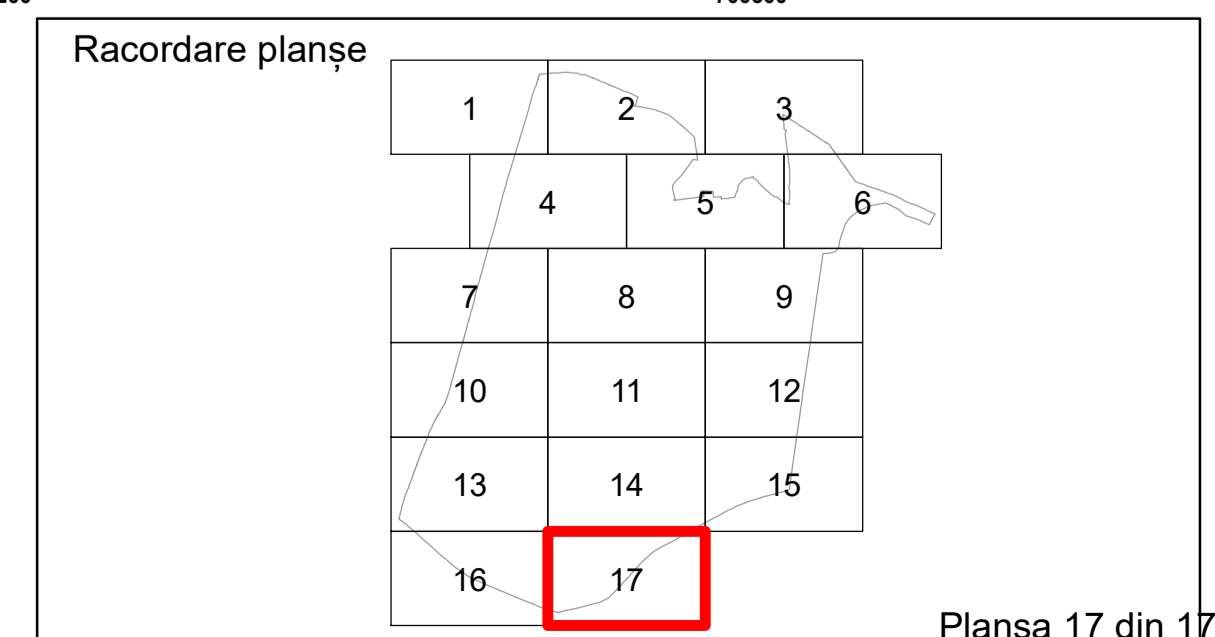

PLAN CADASTRAL
Comuna Bordei Verde, județul Brăila, Sector Cadastral 1
Scara 1:1000, sistem de proiecție STEREO 70

Legendă

Limită UAT	Construcție	Tarla
Limită Intravilan	Număr Sector Cadastral	Parcelă
Sector Cadastral	458 Identificator Teren	
Limită Imobil	C1 Număr Construcție	

Executant: SC MEGAGIS SRL

Spre publicare
Data: august 2023