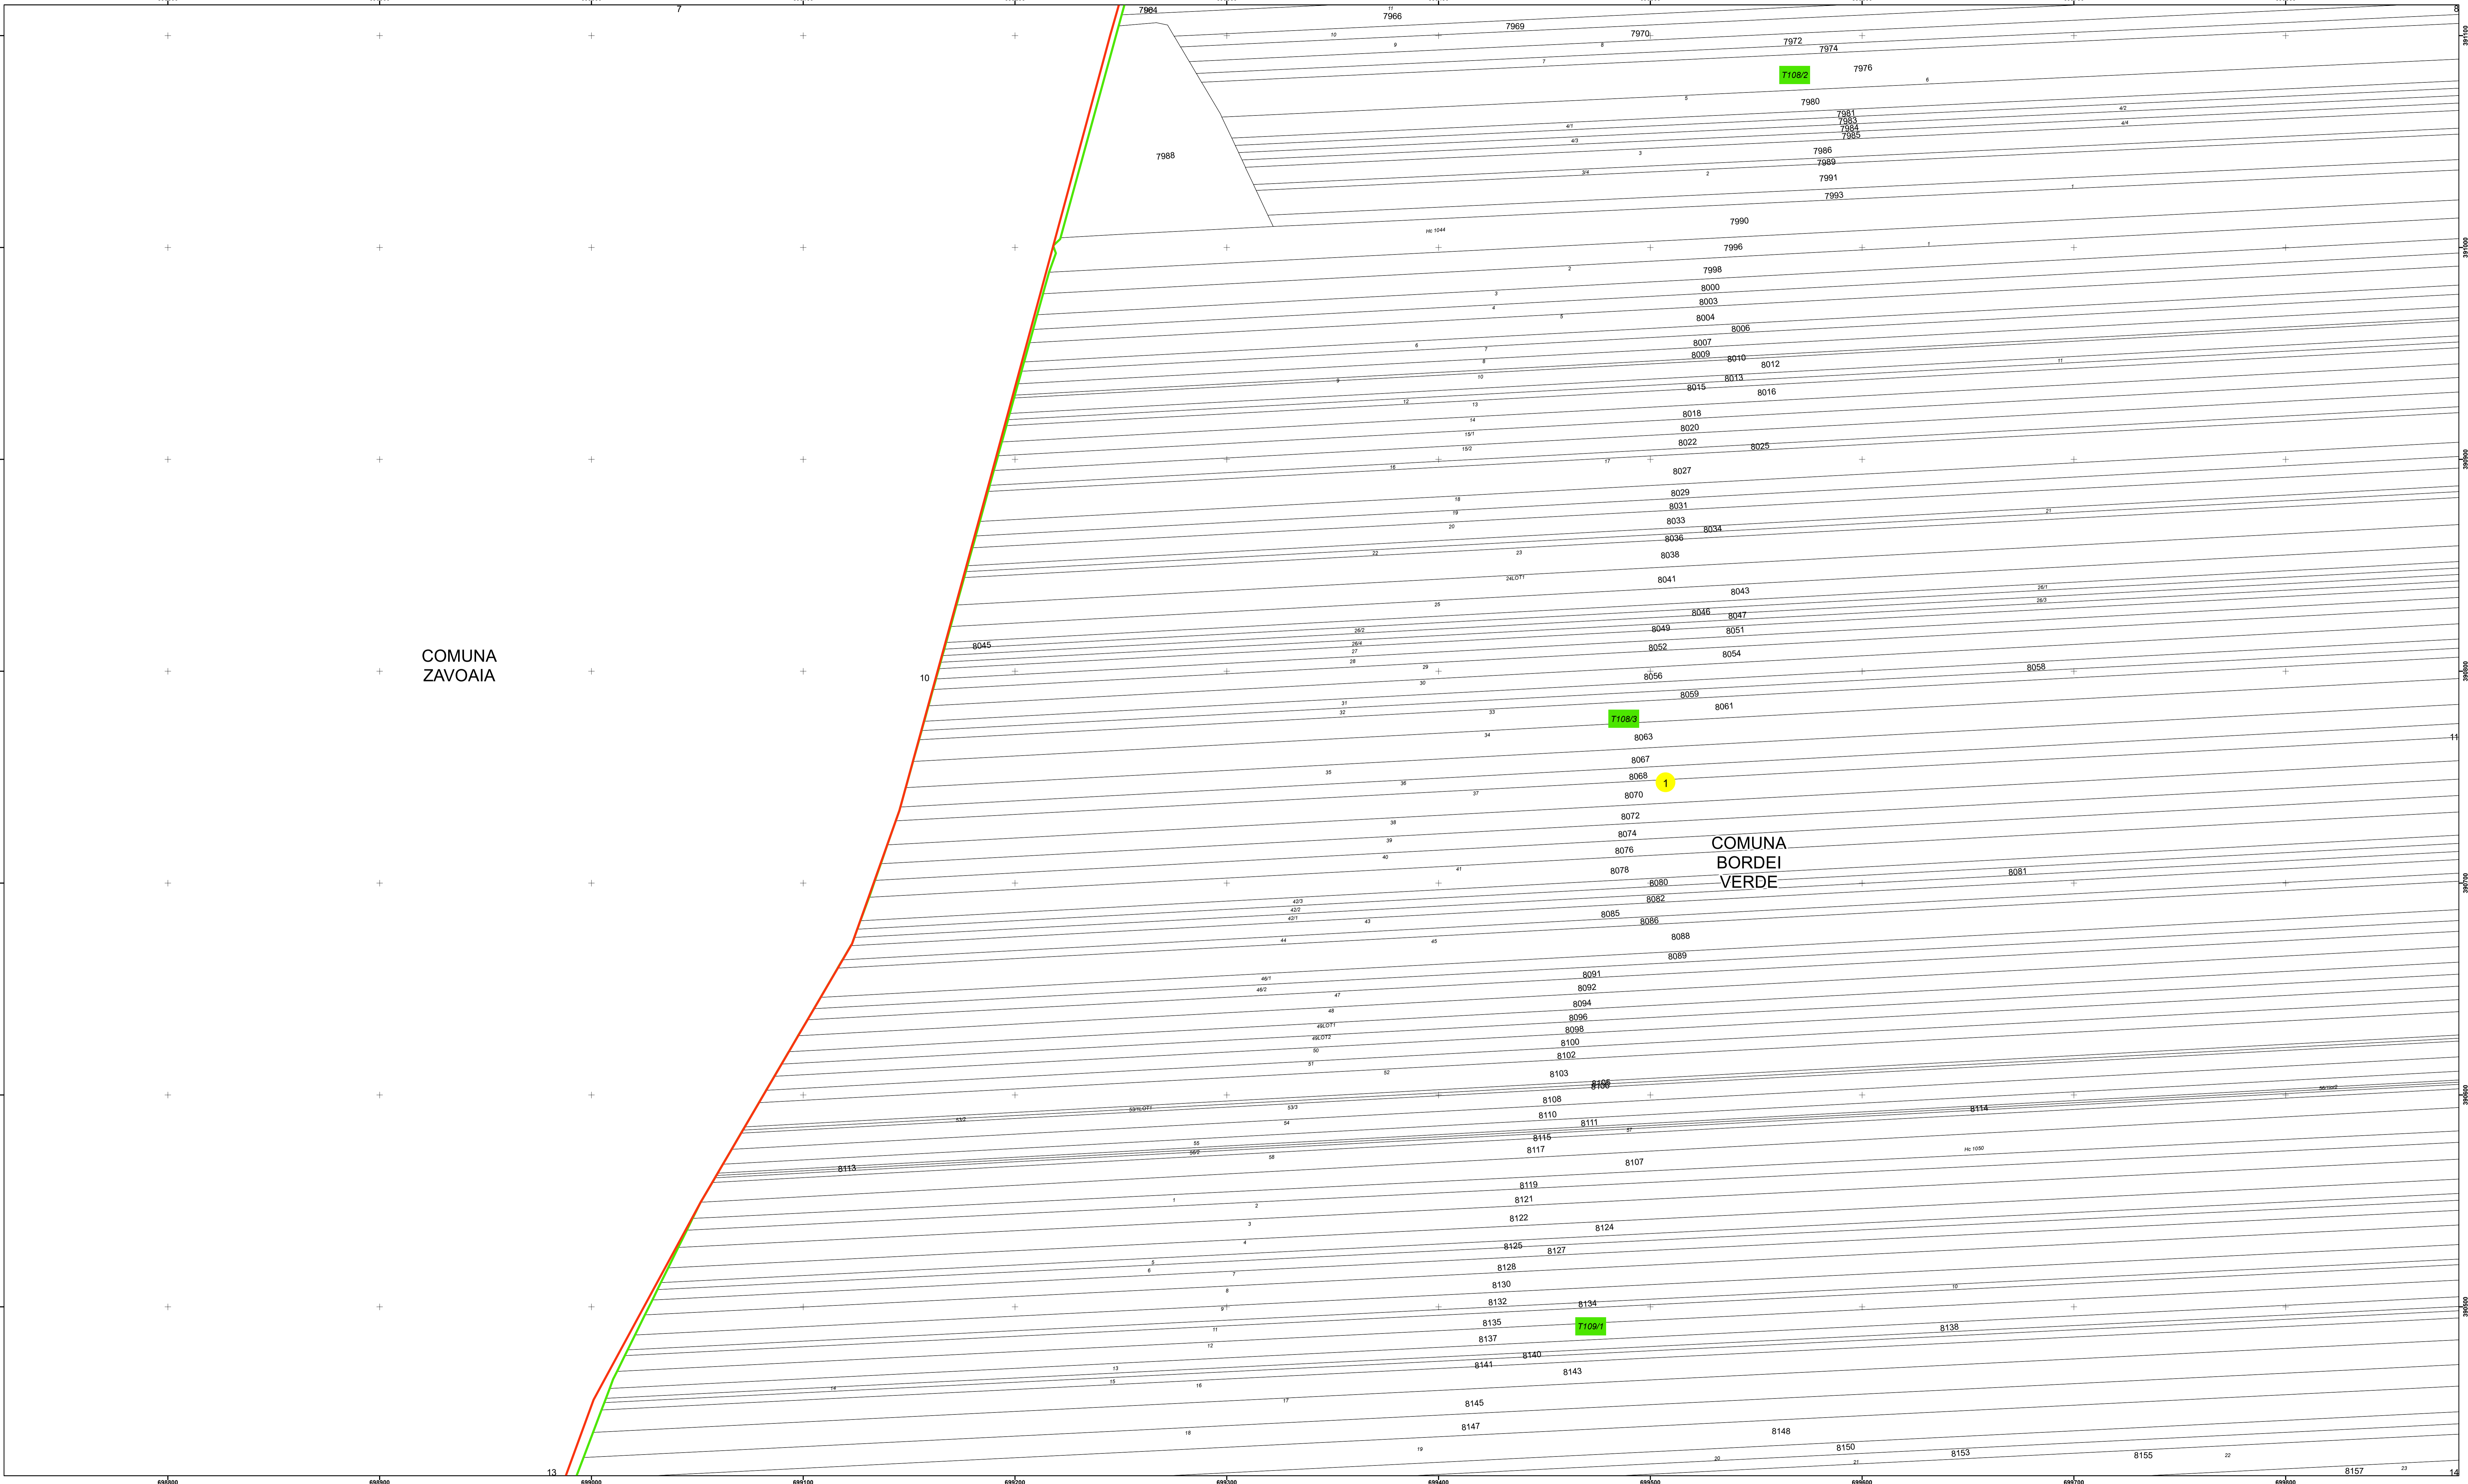

PLAN CADASTRAL
Comuna Bordei Verde, județul Brăila, Sector Cadastral 1
Scara 1:1000, sistem de proiecție STEREO 70

COMUNA
ZAVOIAIA

COMUNA
BORDEI
VERDE

Legendă			
	Limită UAT		Tarla
	Limită Intravilan		Număr Sector Cadastral
	Sector Cadastral	458	Identificator Teren
	Limită Imobil	C1	Număr Construcție
	Construcție	1	Parcelă

Executant: SC MEGAGIS SRL

Spre publicare
Data: august 2023