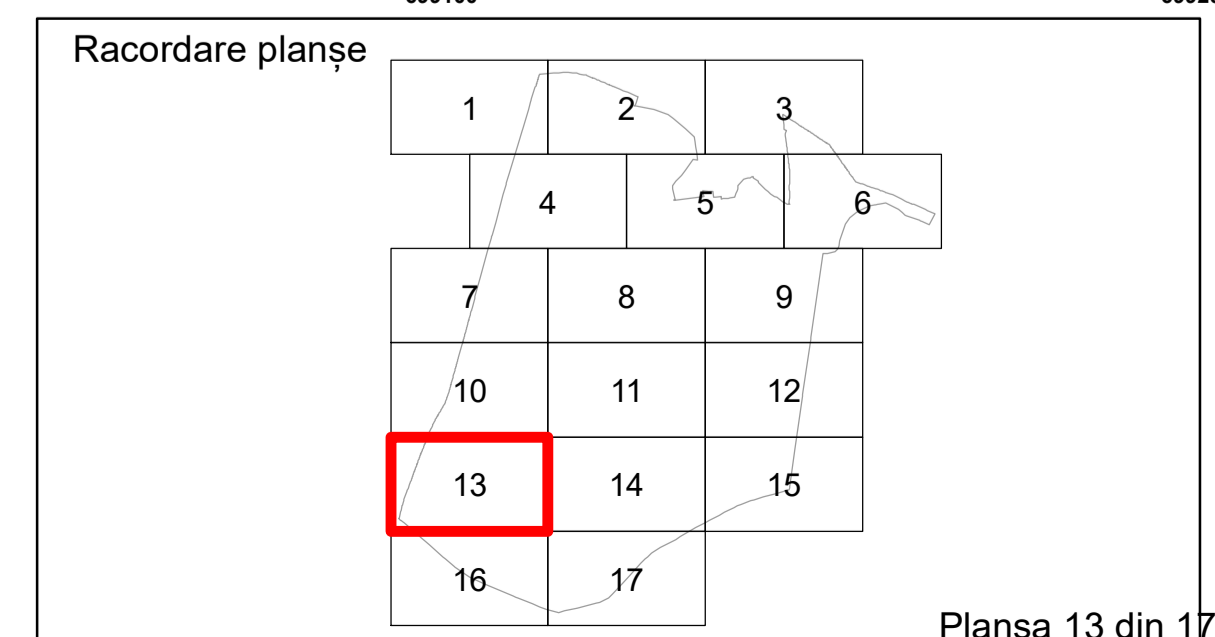

Legendă

Limită UAT	Construcție	Tarla
Limită Intravilan	Număr Sector Cadastral	Parcelă
Sector Cadastral	458 Identificator Teren	
Limită Imobil	C1 Număr Construcție	

Executant: SC MEGAGIS SRL

Spre publicare
Data: august 2023