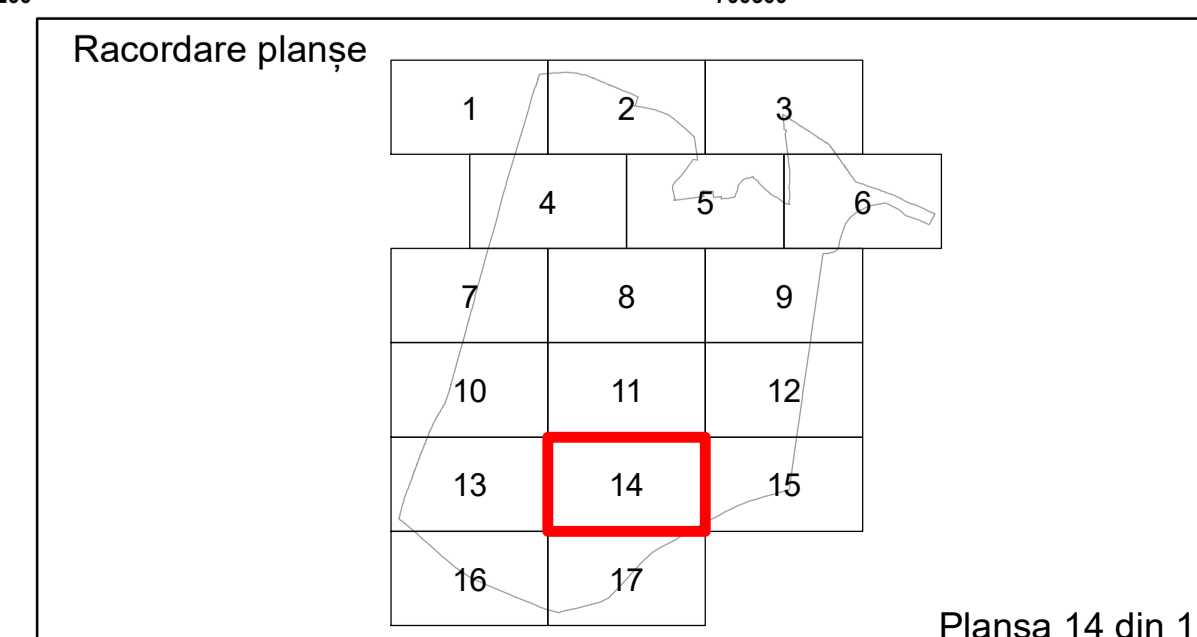

Planșa 14 din 17

Legendă

Limită UAT	Construcție	Taria
Limită Intravilan	Număr Sector Cadastral	Parcelă
Sector Cadastral	458 Identificator Teren	
Limită Imobil	C1 Număr Construcție	

Executant: SC MEGAGIS SRL

Spre publicare
Data: august 2023