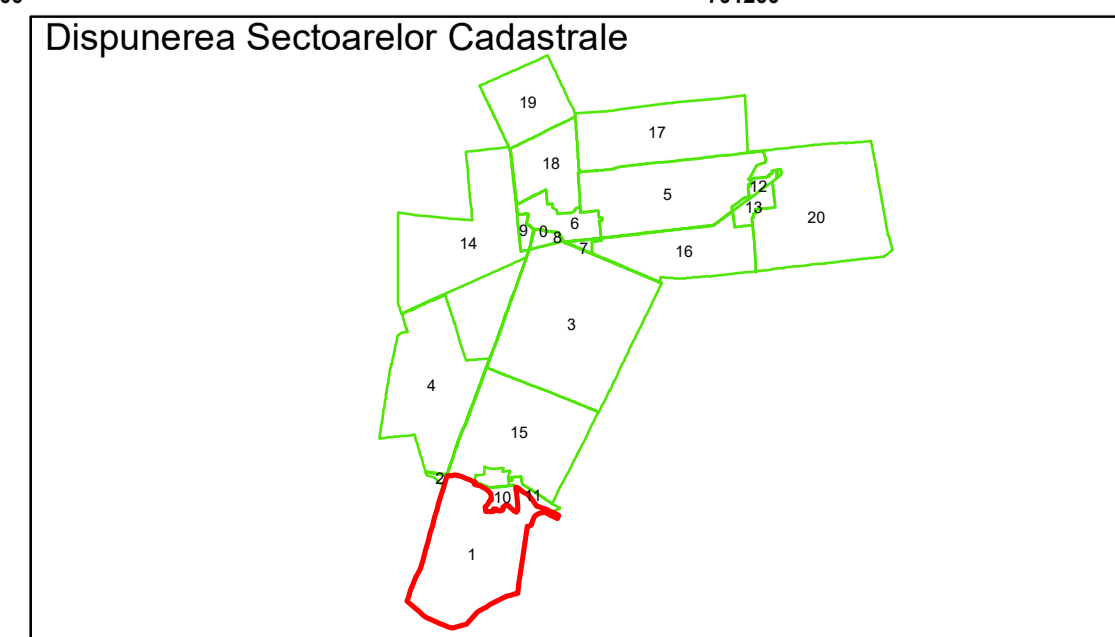

PLAN CADASTRAL
Comuna Bordei Verde, județul Brăila, Sector Cadastral 1
Scara 1:1000, sistem de proiecție STEREO 70

Legendă

Limită UAT	Construcție	Tarla
Limită Intravilan	Număr Sector Cadastral	Parcelă
Sector Cadastral	458 Identificator Teren	
Limită Imobil	C1 Număr Construcție	

Executant: SC MEGAGIS SRL

Spre publicare
Data: august 2023