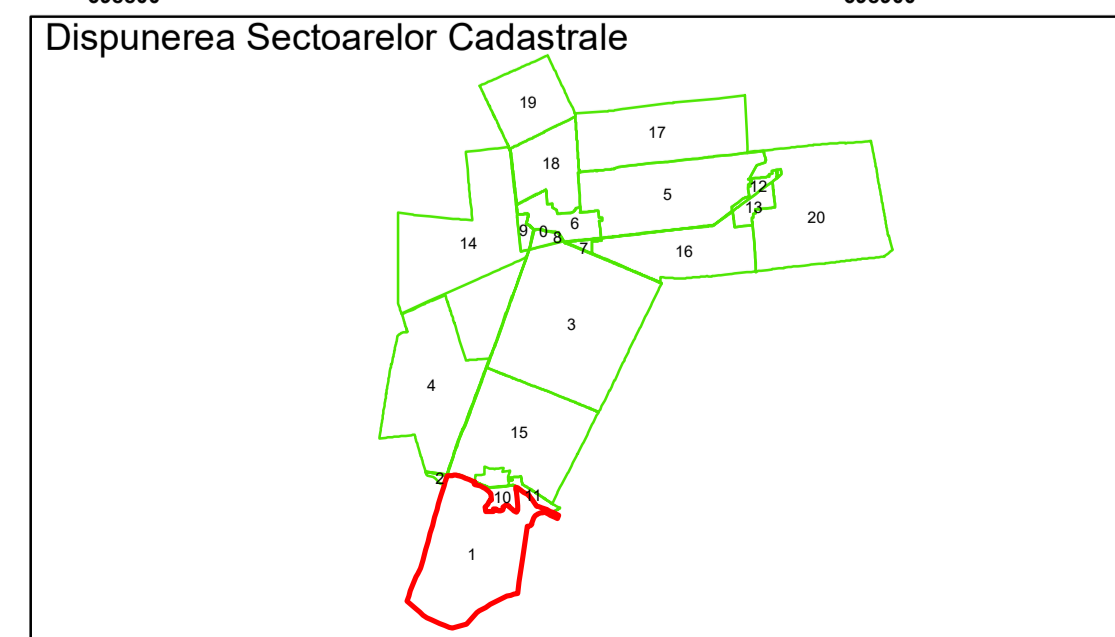

**PLAN CADASTRAL**  
 Comuna Bordei Verde, județul Brăila, Sector Cadastral 1  
 Scara 1:1000, sistem de proiecție STEREO 70

COMUNA  
BORDEI  
VERDE

COMUNA  
ZAVOIAIA

1

1

7664 Hc 991

7708

**Legendă**