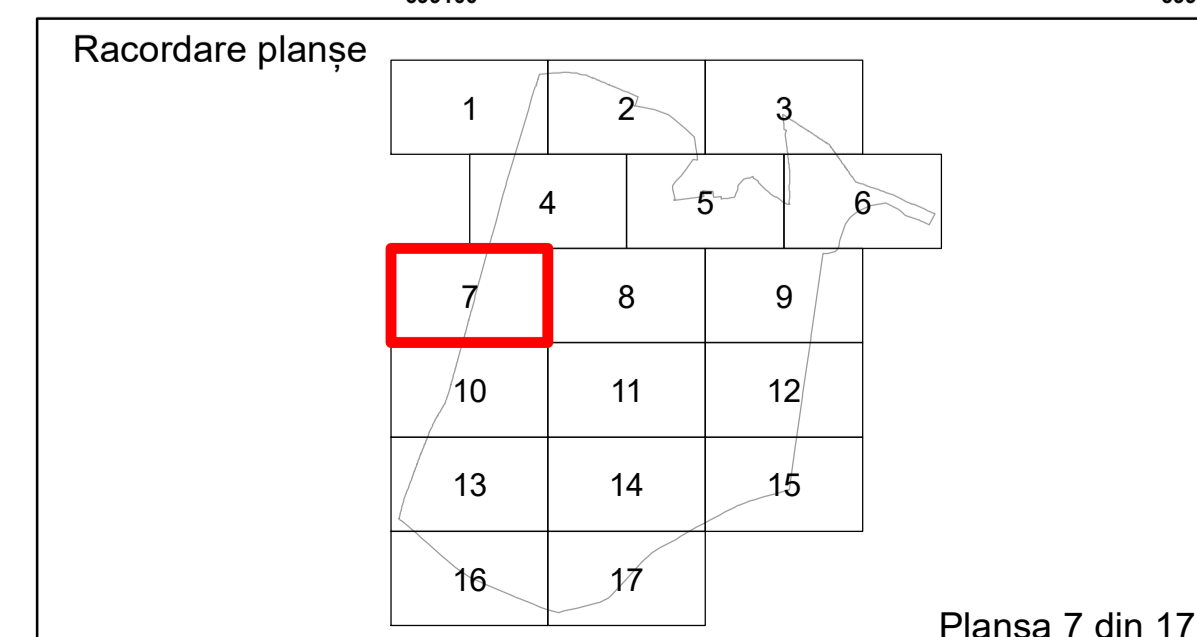

PLAN CADASTRAL
Comuna Bordei Verde, județul Brăila, Sector Cadastral 1
Scara 1:1000, sistem de proiecție STEREO 70

Legendă

Limită UAT	Construcție	Tarla
Limită Intravilan	Număr Sector Cadastral	Parcelă
Sector Cadastral	458 Identificator Teren	
Limită Imobil	C1 Număr Construcție	

Executant: SC MEGAGIS SRL

Spre publicare
Data: august 2023