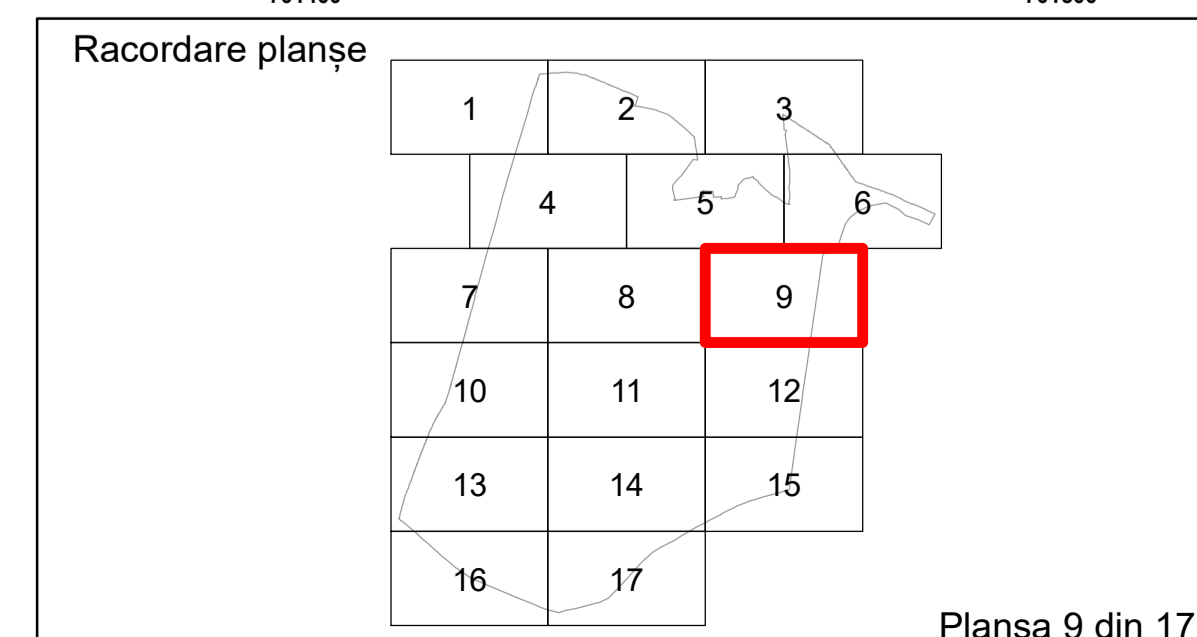

PLAN CADASTRAL
Comuna Bordei Verde, județul Brăila, Sector Cadastral 1
Scara 1:1000, sistem de proiecție STEREO 70

Legendă

Limită UAT	Construcție	Tarla
Limită Intravilan	Număr Sector Cadastral	Parcelă
Sector Cadastral	458 Identificator Teren	
Limită Imobil	C1 Număr Construcție	

Executant: SC MEGAGIS SRL

Spre publicare
Data: august 2023