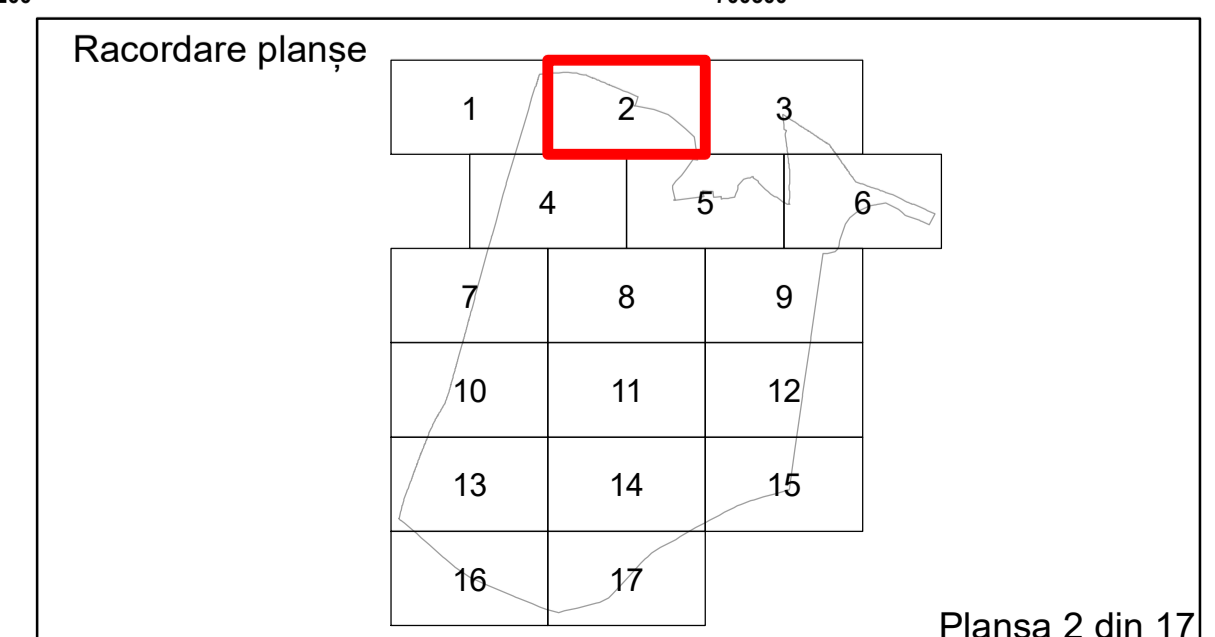

PLAN CADASTRAL
Comuna Bordei Verde, județul Brăila, Sector Cadastral 1
Scara 1:1000, sistem de proiecție STEREO 70

Legendă

Limită UAT	Construcție	Tarla
Limită Intravilan	Număr Sector Cadastral	Parcelă
Sector Cadastral	458 Identificator Teren	
Limită Imobil	C1 Număr Construcție	

Executant: SC MEGAGIS SRL

Spre publicare
Data: august 2023