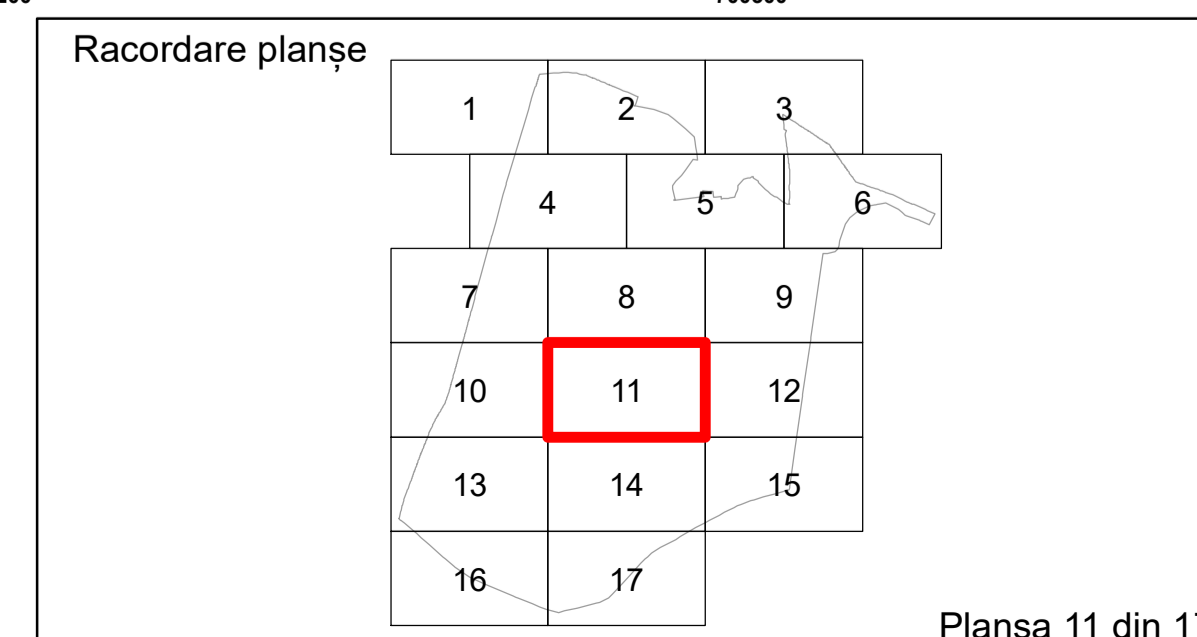

PLAN CADASTRAL
Comuna Bordei Verde, județul Brăila, Sector Cadastral 1
Scara 1:1000, sistem de proiecție STEREO 70

Legendă

Limită UAT	Construcție	Tarla
Limită Intravilan	Număr Sector Cadastral	Parcelă
Sector Cadastral	458 Identificator Teren	
Limită Imobil	C1 Număr Construcție	

Executant: SC MEGAGIS SRL

Spre publicare
Data: august 2023