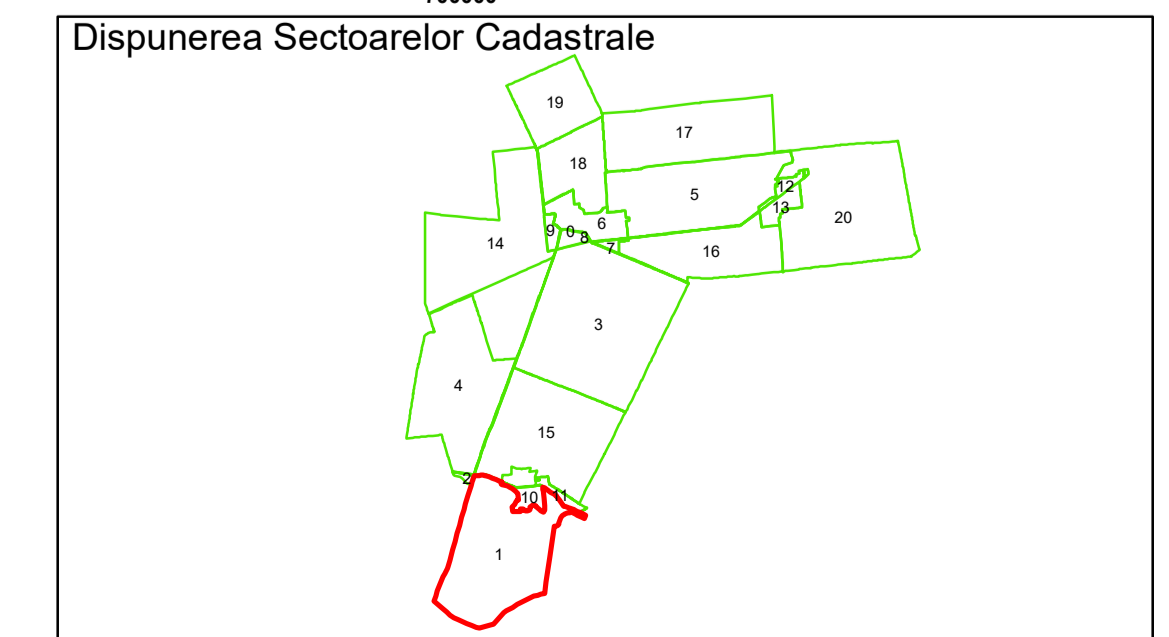

**PLAN CADASTRAL**  
 Comuna Bordei Verde, județul Brăila, Sector Cadastral 1  
 Scara 1:1000, sistem de proiecție STEREO 70

COMUNA  
BORDEI  
VERDE

COMUNA  
ZAVOIAIA

1

1

7664 Hc 991

7708

**Legendă**

**PLAN CADASTRAL**  
 Comuna Bordei Verde, județul Brăila, Sector Cadastral 1  
 Scara 1:1000, sistem de proiecție STEREO 70

**Legendă**

Limită UAT	Construcție	Tarla
Limită Intravilan	Număr Sector Cadastral	Parcelă
Sector Cadastral	458 Identificator Teren	
Limită Imobil	C1 Număr Construcție	