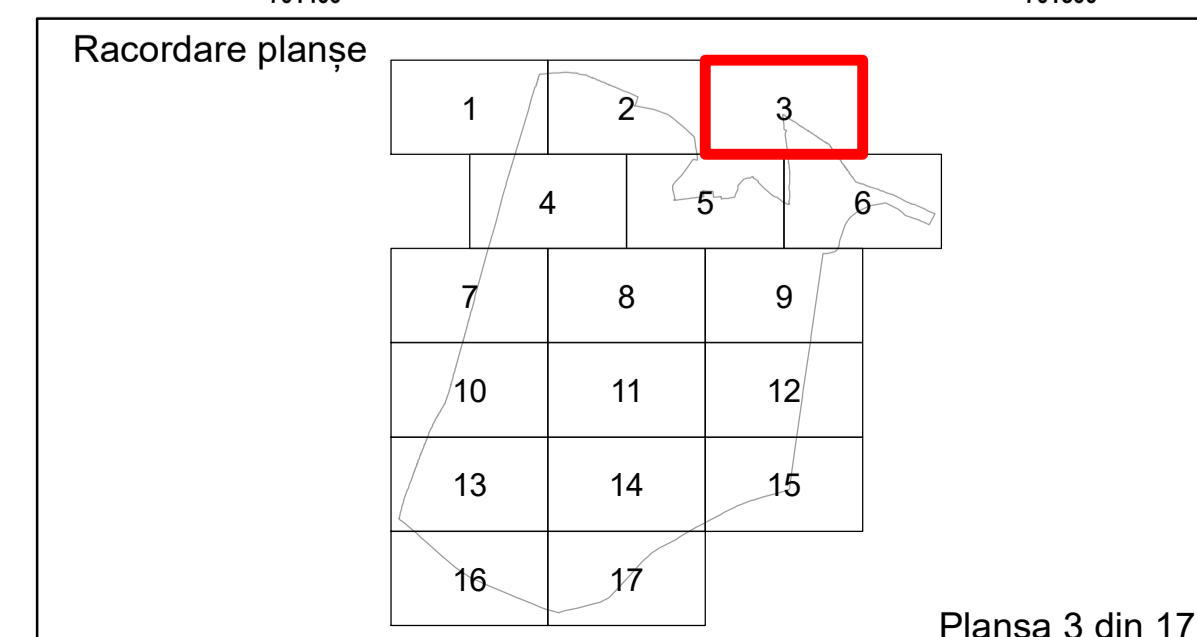

Planșa 3 din 17

Legendă			
	Limită UAT		Taria
	Limită Intravilan		1 Parcelă
	Sector Cadastral		9 Număr Sector Cadastral
	Limită Imobil		458 Identificator Teren
			C1 Număr Construcție

Executant: SC MEGAGIS SRL

Spre publicare
Data: august 2023