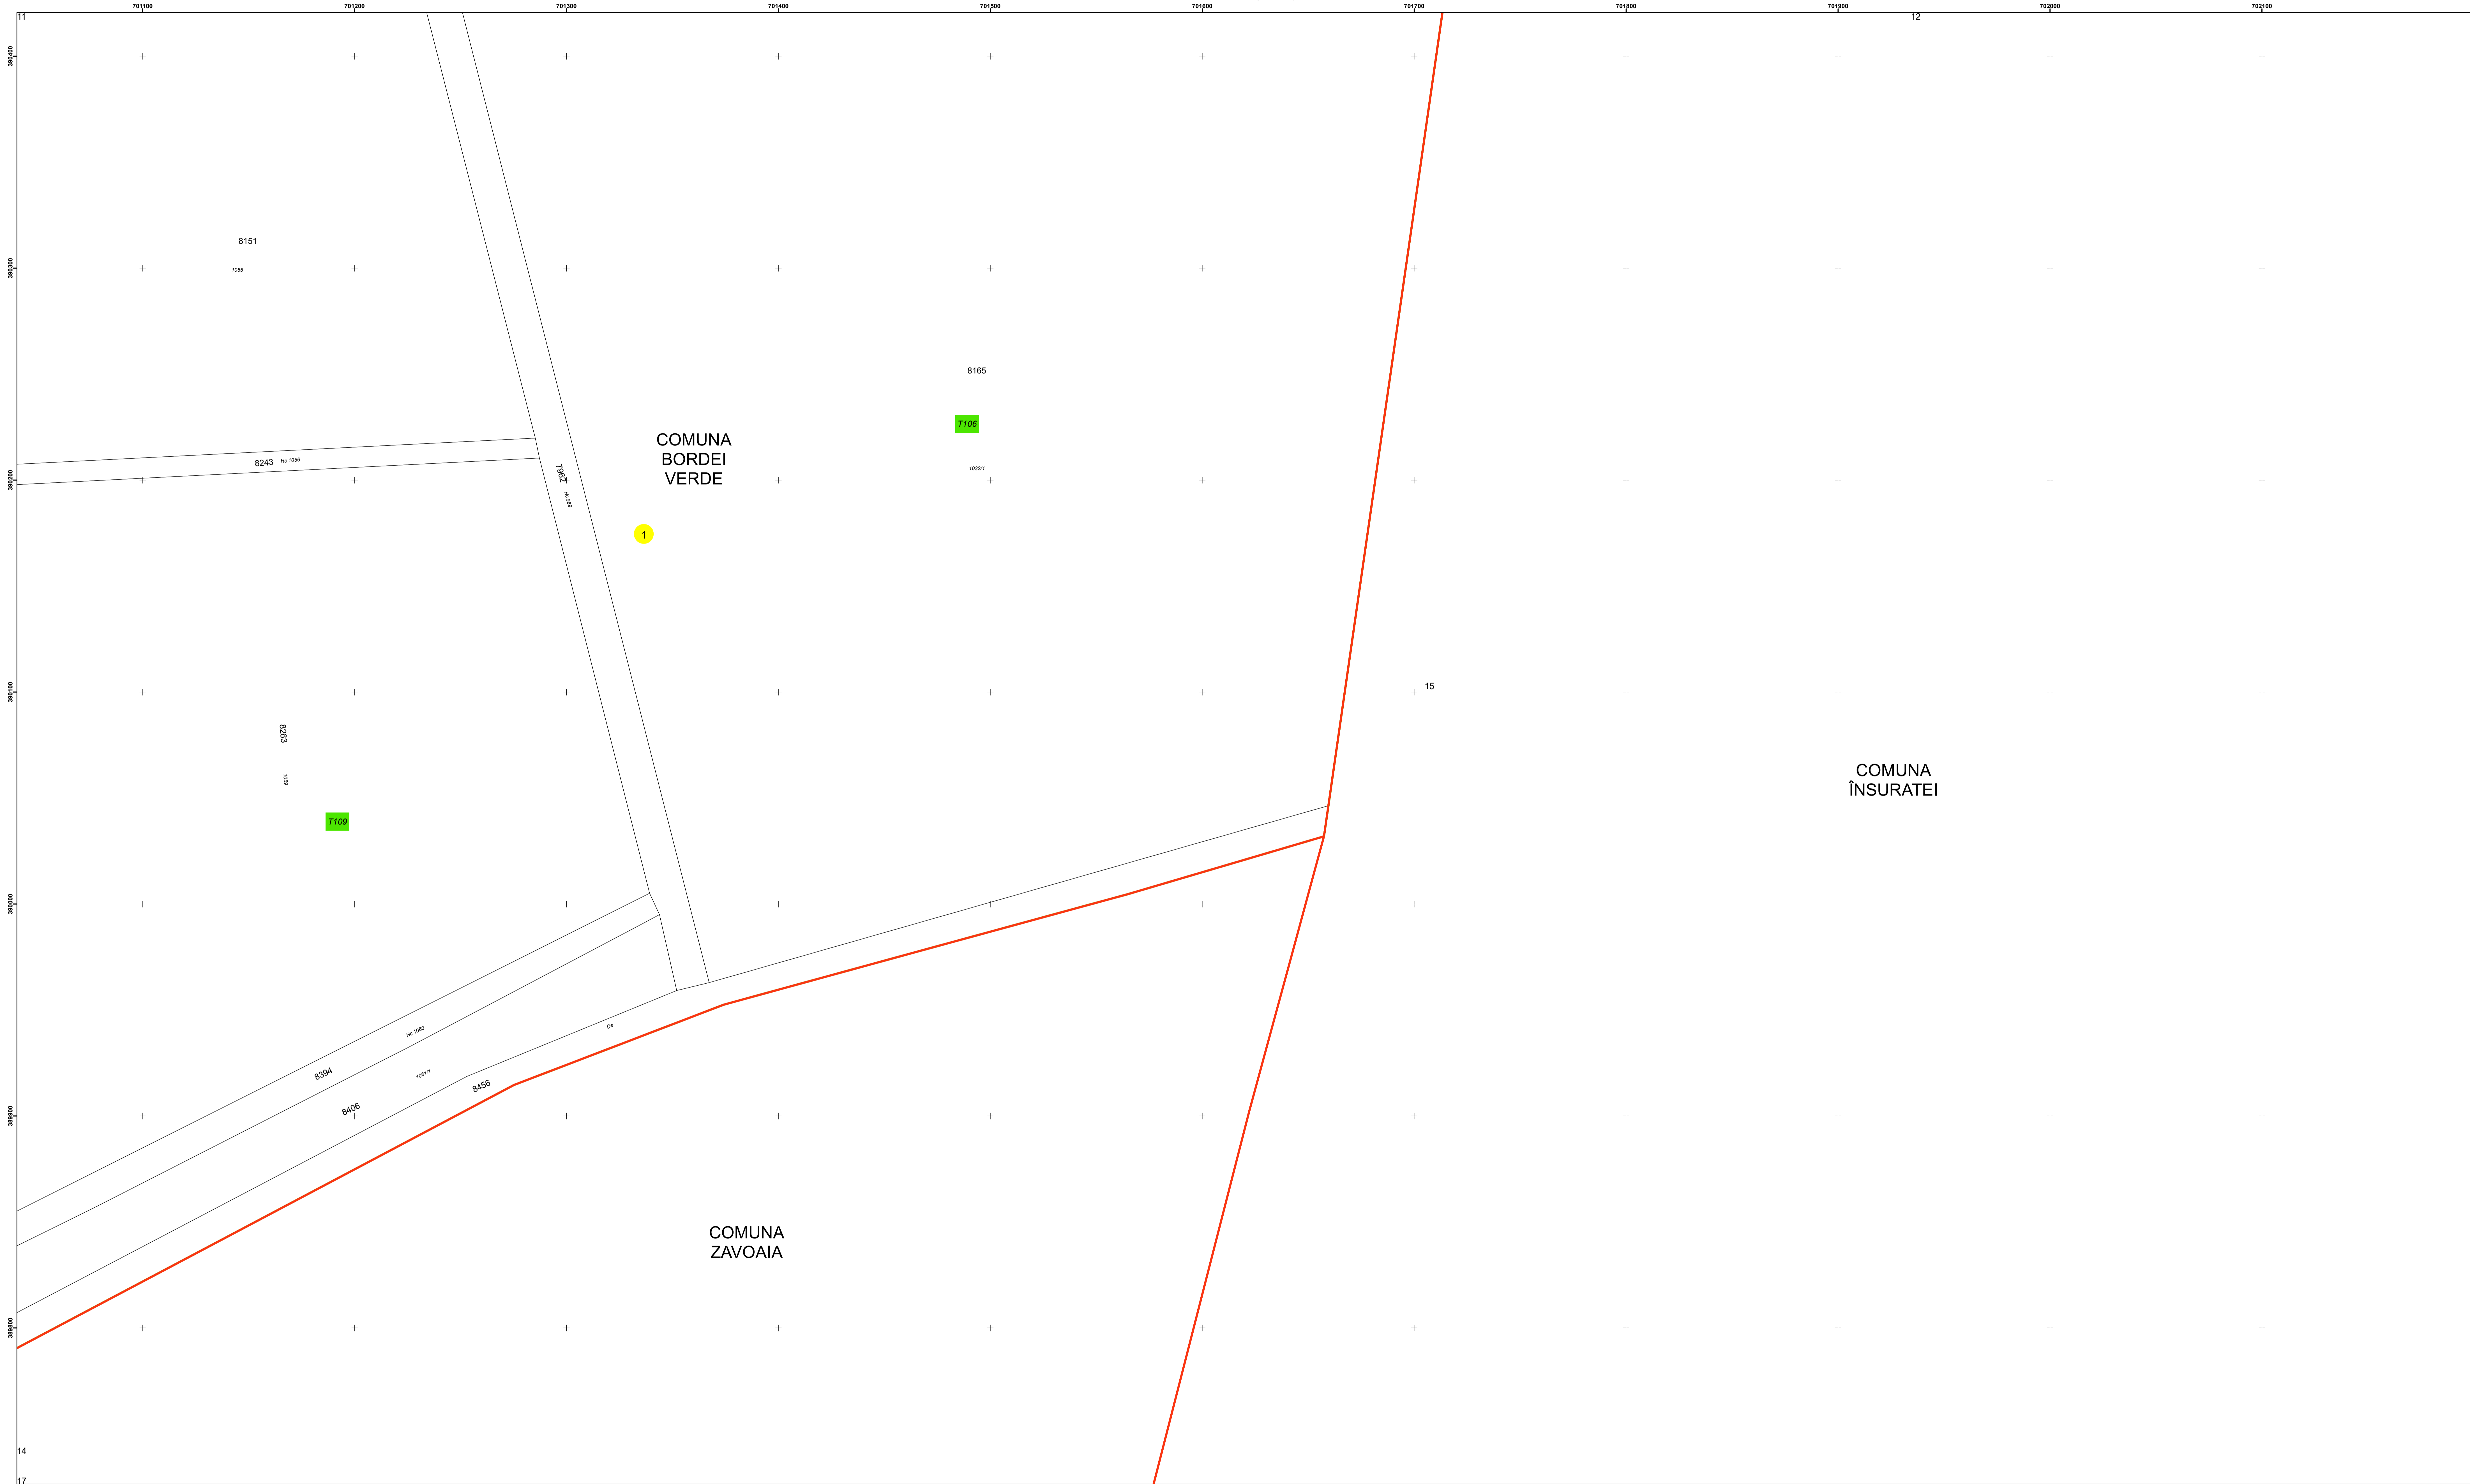

PLAN CADASTRAL
Comuna Bordei Verde, județul Brăila, Sector Cadastral 1
Scara 1:1000, sistem de proiecție STEREO 70

Legendă

Limită UAT	Construcție	Taria
Limită Intravilan	Număr Sector Cadastral	Parcelă
Sector Cadastral	458 Identificator Teren	
Limită Imobil	C1 Număr Construcție	

Executant: SC MEGAGIS SRL

Spre publicare
Data: august 2023