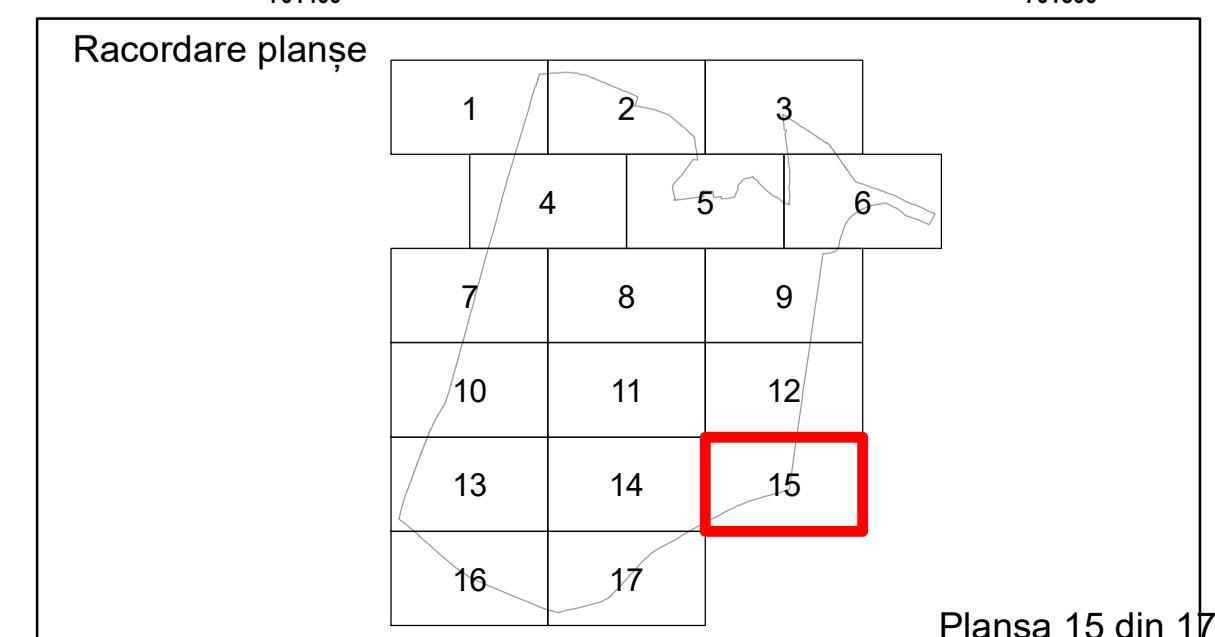

PLAN CADASTRAL
Comuna Bordei Verde, județul Brăila, Sector Cadastral 1
Scara 1:1000, sistem de proiecție STEREO 70

Legendă

Limită UAT	Construcție	Taria
Limită Intravilan	Număr Sector Cadastral	Parcelă
Sector Cadastral	458 Identificator Teren	
Limită Imobil	C1 Număr Construcție	

Executant: SC MEGAGIS SRL

Spre publicare
Data: august 2023