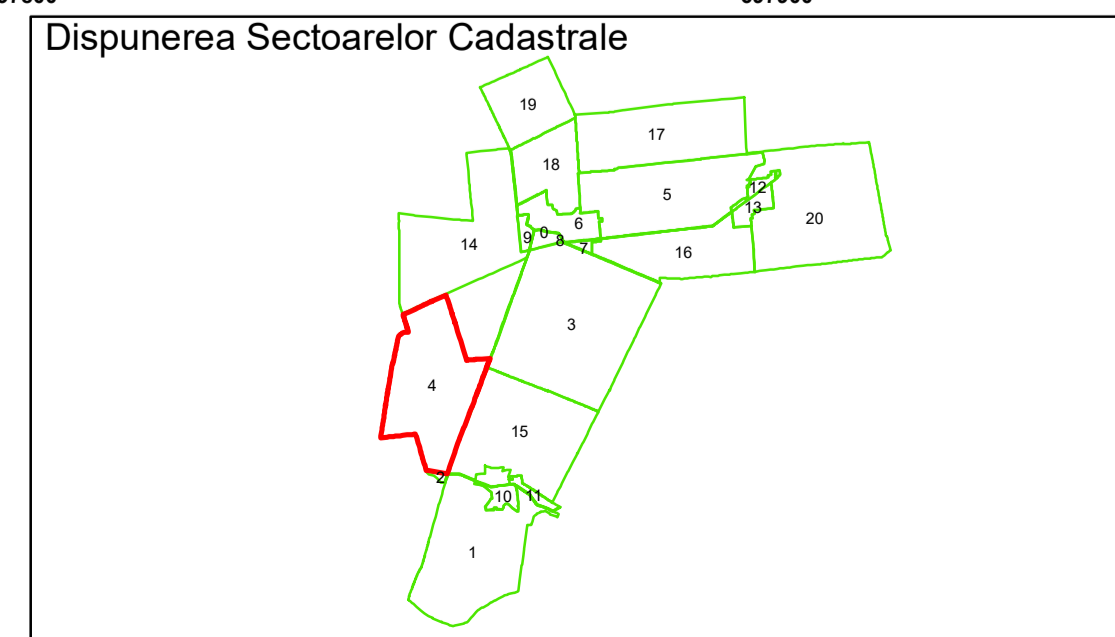

Legendă			
	Limită UAT		Tarla
	Limită Intravilan		Număr Sector Cadastral
	Sector Cadastral	458	Identificator Teren
	Limită Imobil	C1	Număr Construcție
	Construcție	1	Parcelă

Executant: SC MEGAGIS SRL

Spre publicare
Data: august 2023