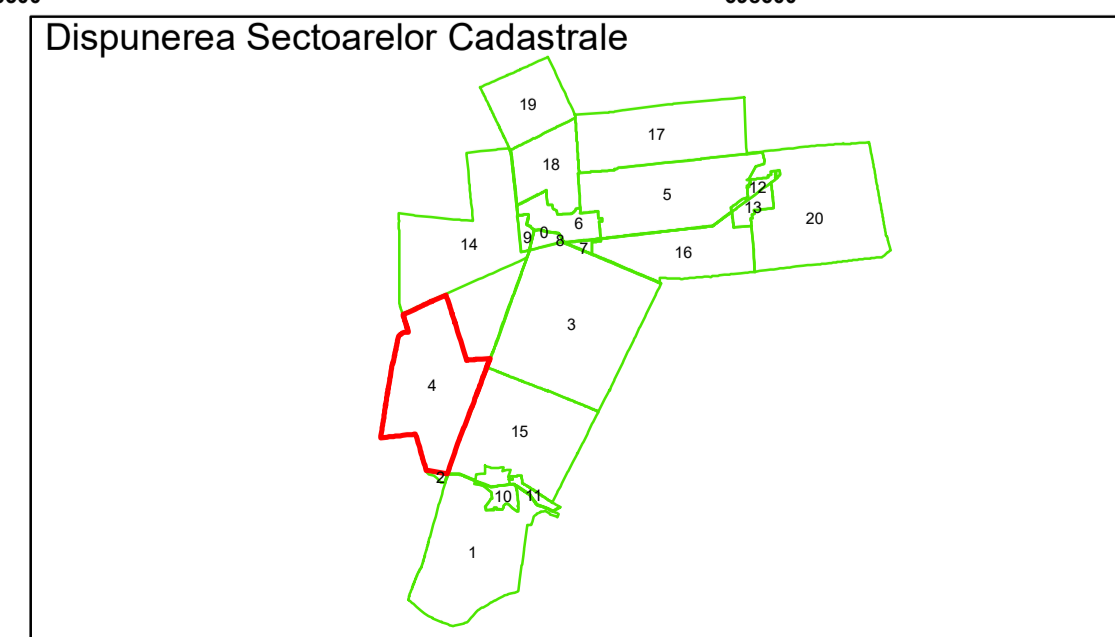

**PLAN CADASTRAL**  
 Comuna Bordei Verde, județul Brăila, Sector Cadastral 4  
 Scara 1:1000, sistem de proiecție STEREO 70

COMUNA  
BORDEI  
VERDE

COMUNA IANCA

Planșa 1 din 16

Legendă			
	Limită UAT		Tarla
	Limită Intravilan		Număr Sector Cadastral
	Sector Cadastral	458	Identificator Teren
	Limită Imobil	C1	Număr Construcție
	Construcție	1	Parcelă

Spre publicare  
Data: august 2023

**PLAN CADASTRAL**  
 Comuna Bordei Verde, județul Brăila, Sector Cadastral 4  
 Scara 1:1000, sistem de proiecție STEREO 70

**Legendă**

Limită UAT	Construcție	Tarla
Limită Intravilan	Număr Sector Cadastral	Parcelă
Sector Cadastral	458 Identificator Teren	
Limită Imobil	C1 Număr Construcție	