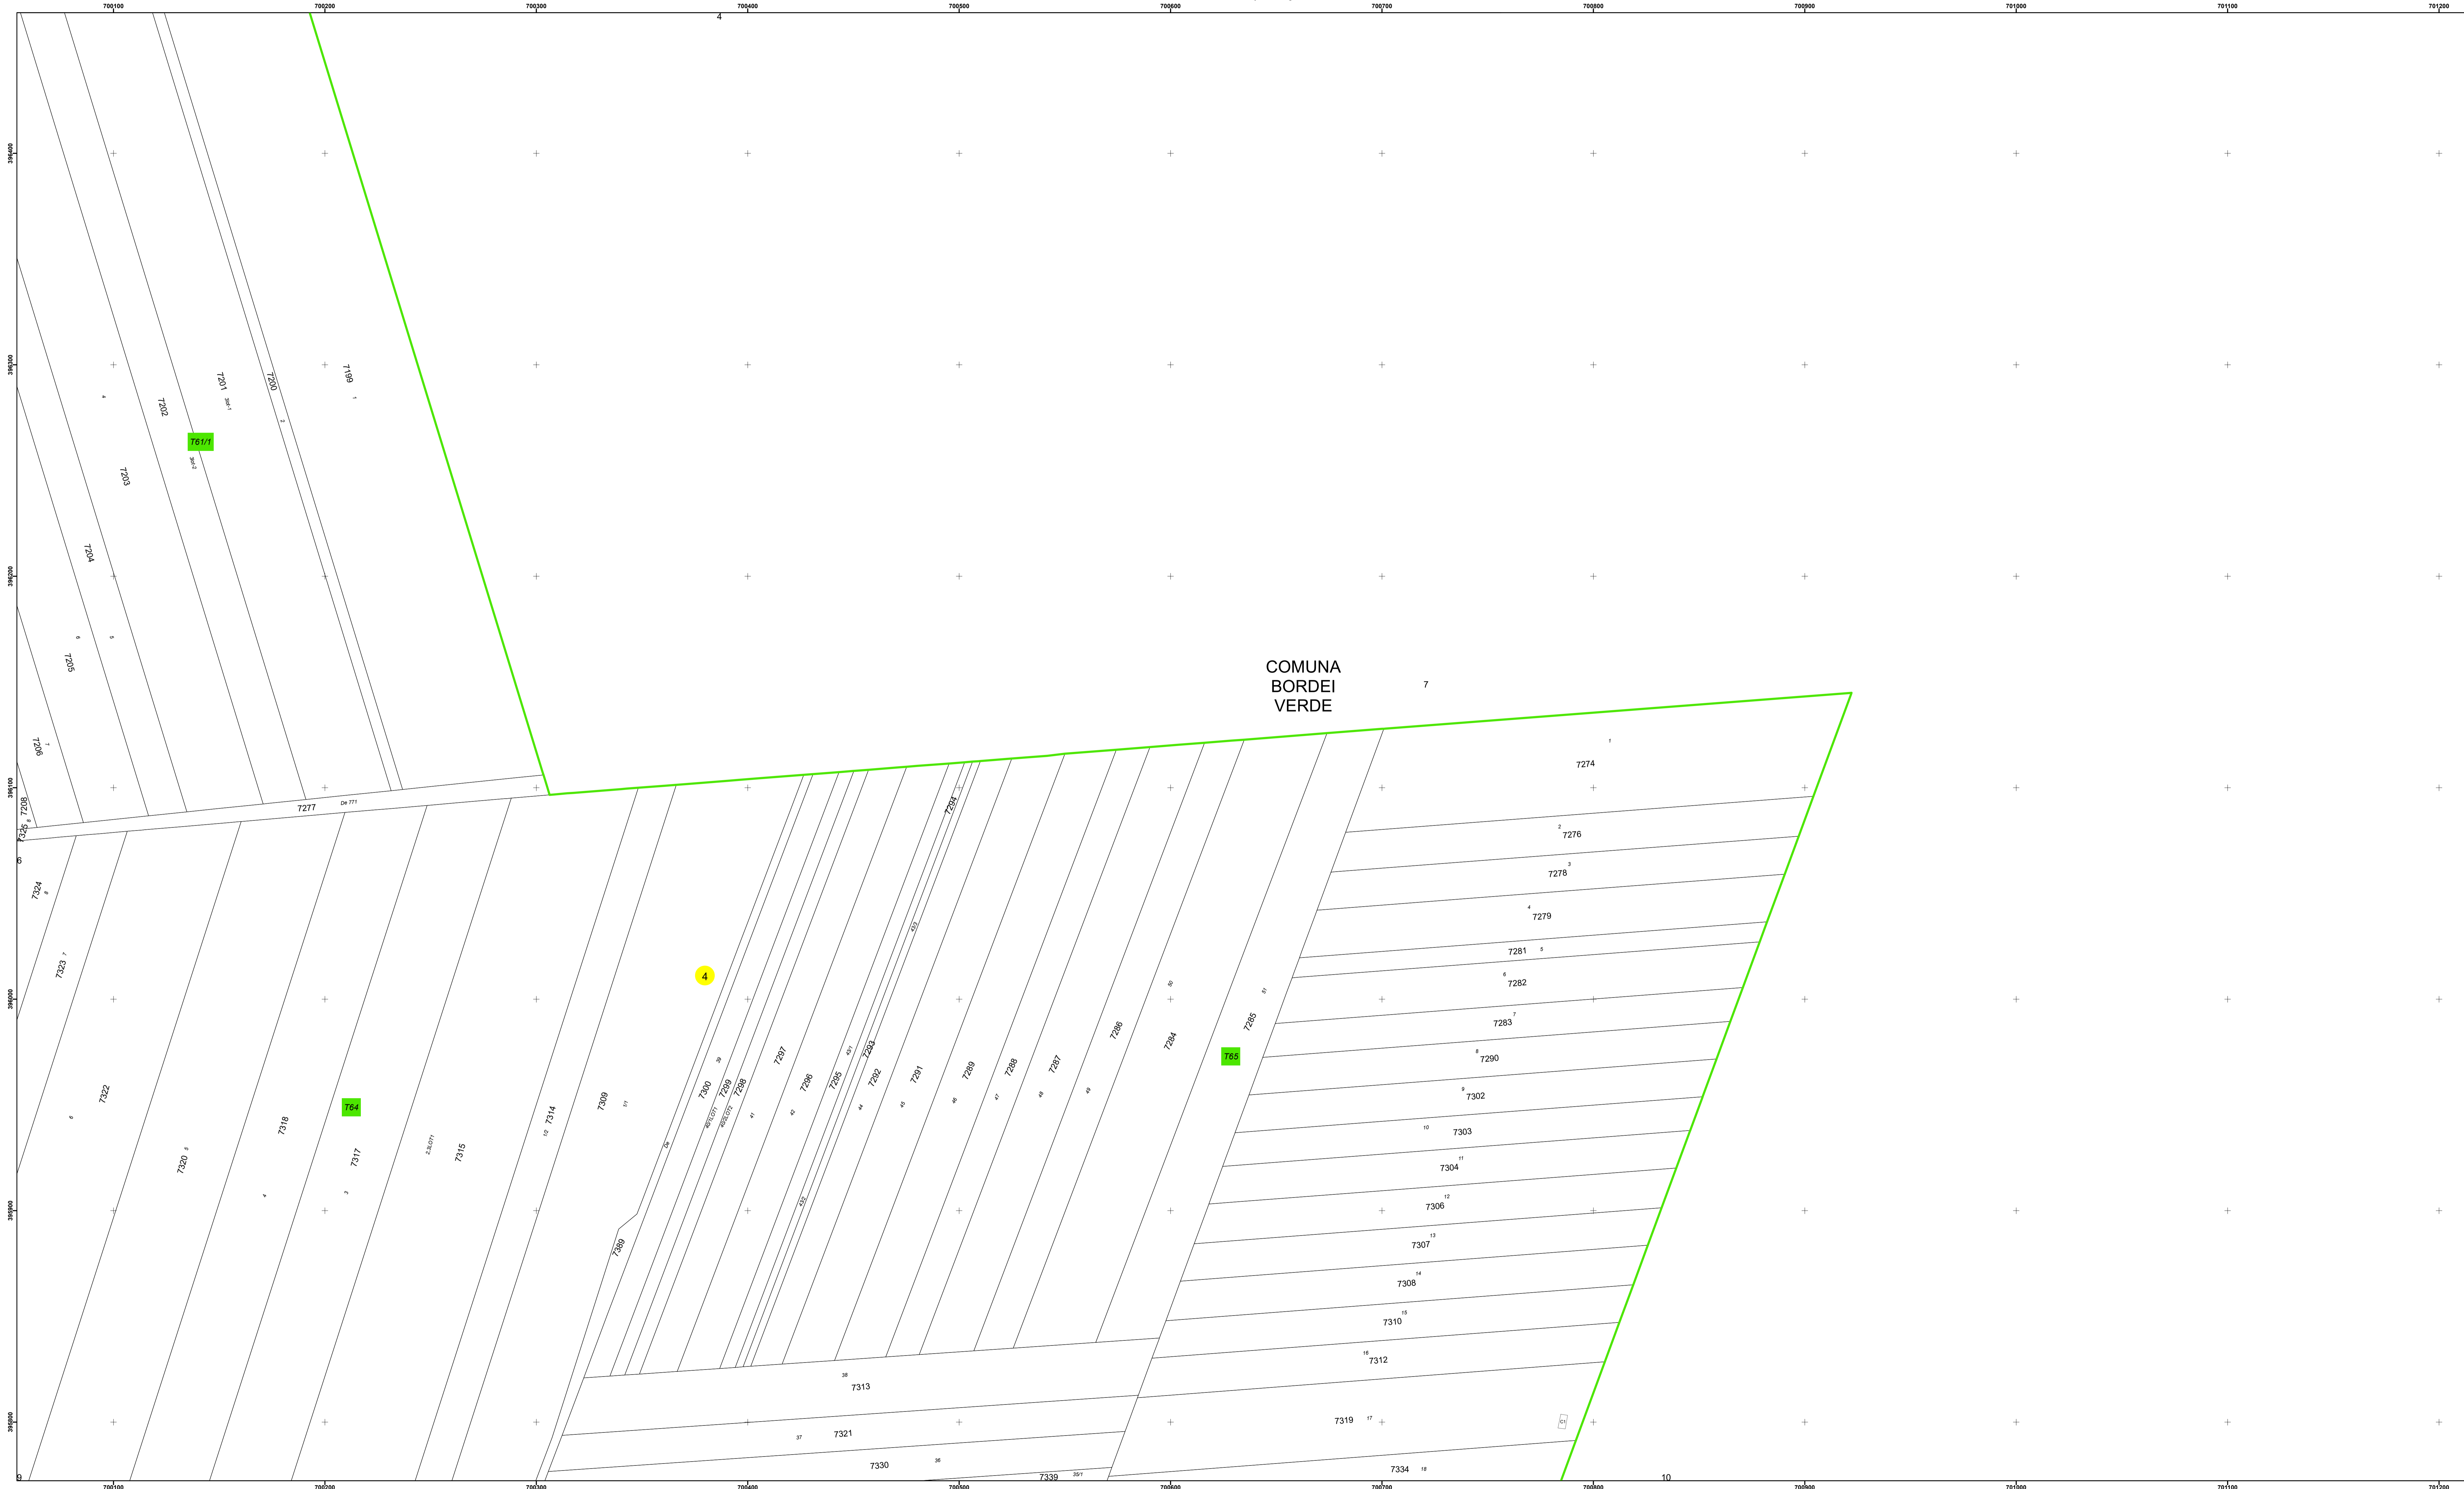

PLAN CADASTRAL
Comuna Bordei Verde, județul Brăila, Sector Cadastral 4
Scara 1:1000, sistem de proiecție STEREO 70

COMUNA
BORDEI
VERDE

Legendă

Limită UAT	Construcție	Tarla
Limită Intravilan	Număr Sector Cadastral	Parcelă
Sector Cadastral	458 Identificator Teren	
Limită Imobil	C1 Număr Construcție	

Executant: SC MEGAGIS SRL

Spre publicare
Data: august 2023