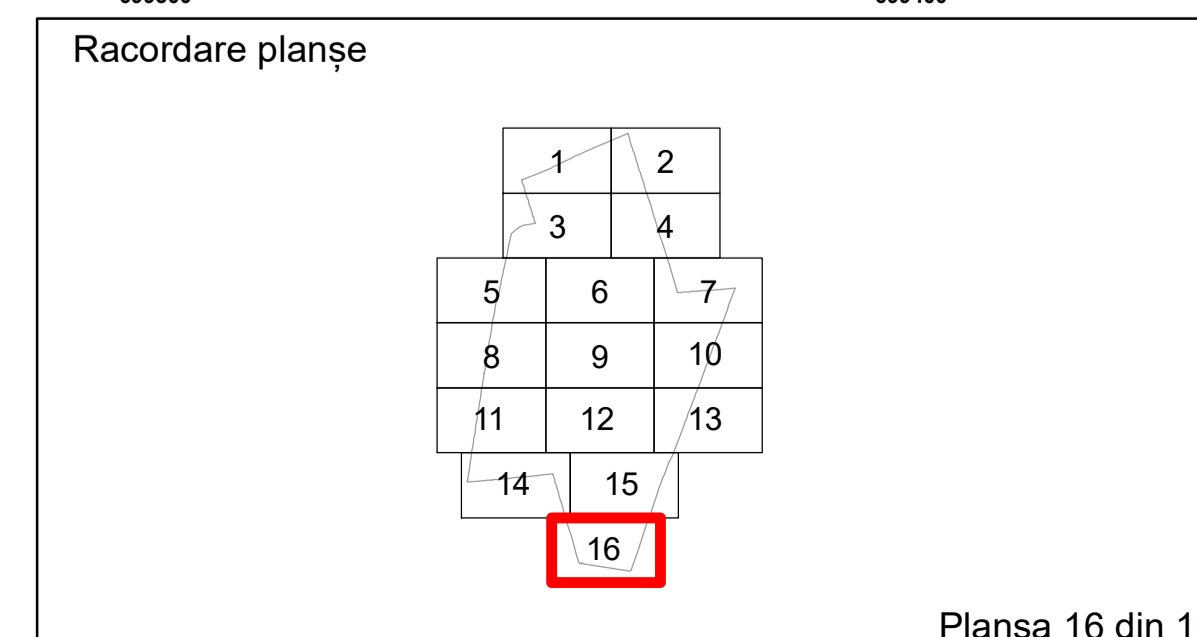

PLAN CADASTRAL
Comuna Bordei Verde, județul Brăila, Sector Cadastral 4
Scara 1:1000, sistem de proiecție STEREO 70

Legendă

Limită UAT	Construcție	Taria
Limită Intravilan	Număr Sector Cadastral	Parcelă
Sector Cadastral	458 Identificator Teren	
Limită Imobil	C1 Număr Construcție	

Executant: SC MEGAGIS SRL

Spre publicare
Data: august 2023