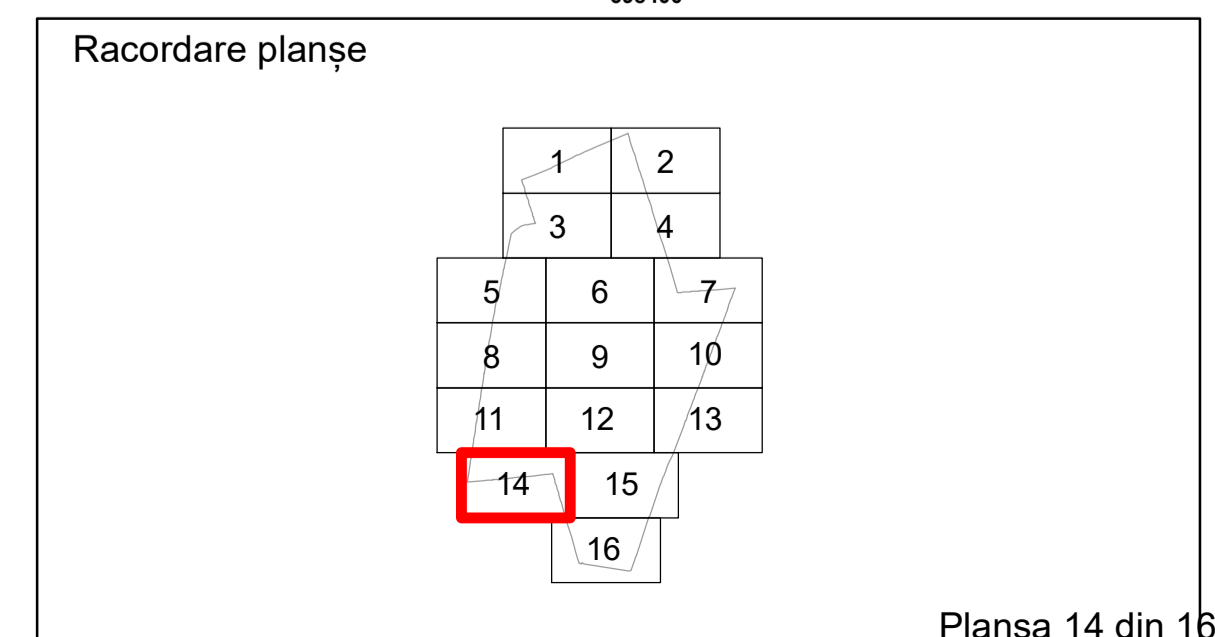

PLAN CADASTRAL
Comuna Bordei Verde, județul Brăila, Sector Cadastral 4
Scara 1:1000, sistem de proiecție STEREO 70

Legendă

Limită UAT	Construcție	Tarla
Limită Intravilan	Număr Sector Cadastral	Parcelă
Sector Cadastral	458 Identificator Teren	
Limită Imobil	C1 Număr Construcție	

Executant: SC MEGAGIS SRL

Spre publicare
Data: august 2023