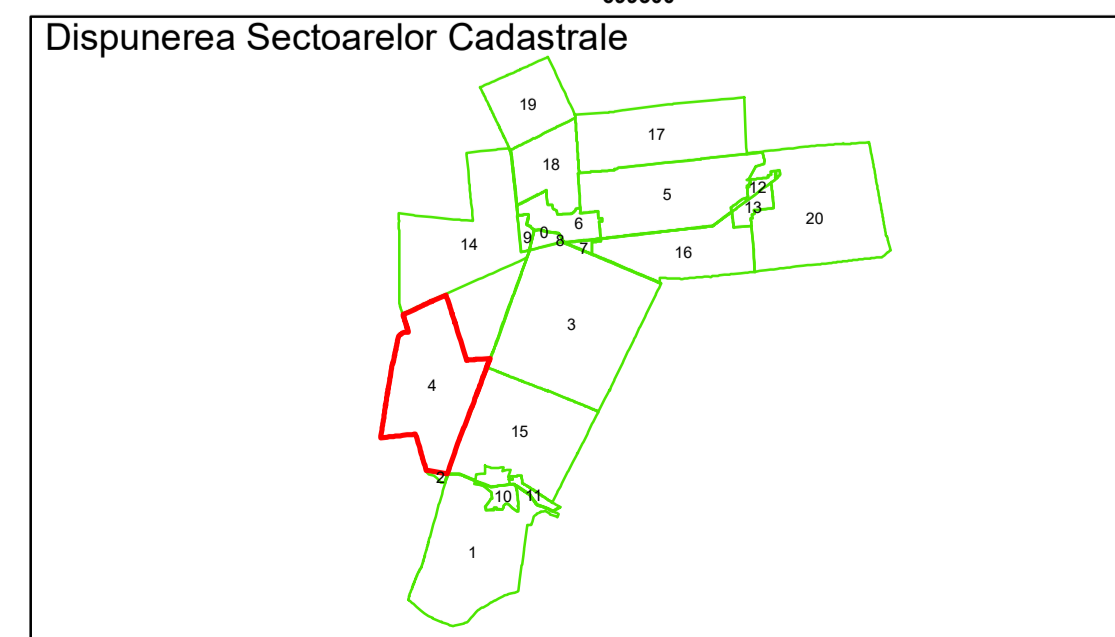

Planșa 15 din 15

Legendă

Limită UAT	Construcție	Tarla
Limită Intravilan	Număr Sector Cadastral	Parcelă
Sector Cadastral	458 Identificator Teren	
Limită Imobil	C1 Număr Construcție	

Executant: SC MEGAGIS SRL

Spre publicare
Data: august 2023