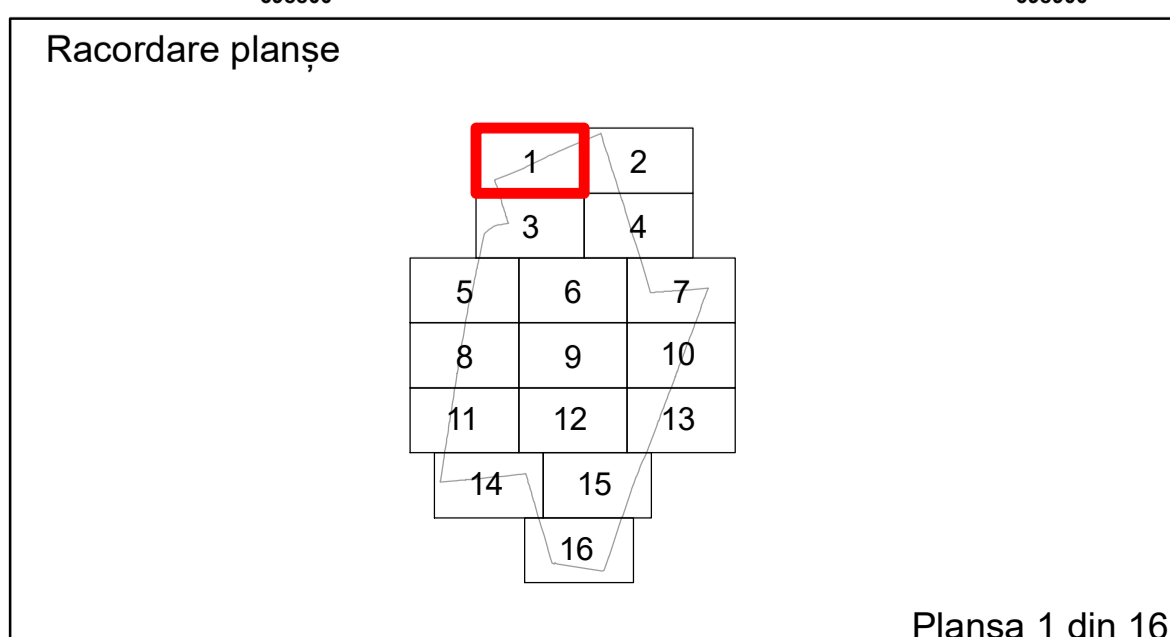

**PLAN CADASTRAL**  
 Comuna Bordei Verde, județul Brăila, Sector Cadastral 4  
 Scara 1:1000, sistem de proiecție STEREO 70

COMUNA  
BORDEI  
VERDE

COMUNA IANCA

Planșa 1 din 16

Legendă			
	Limită UAT		Tarla
	Limită Intravilan		Număr Sector Cadastral
	Sector Cadastral	458	Identificator Teren
	Limită Imobil	C1	Număr Construcție
	Construcție	1	Parcelă