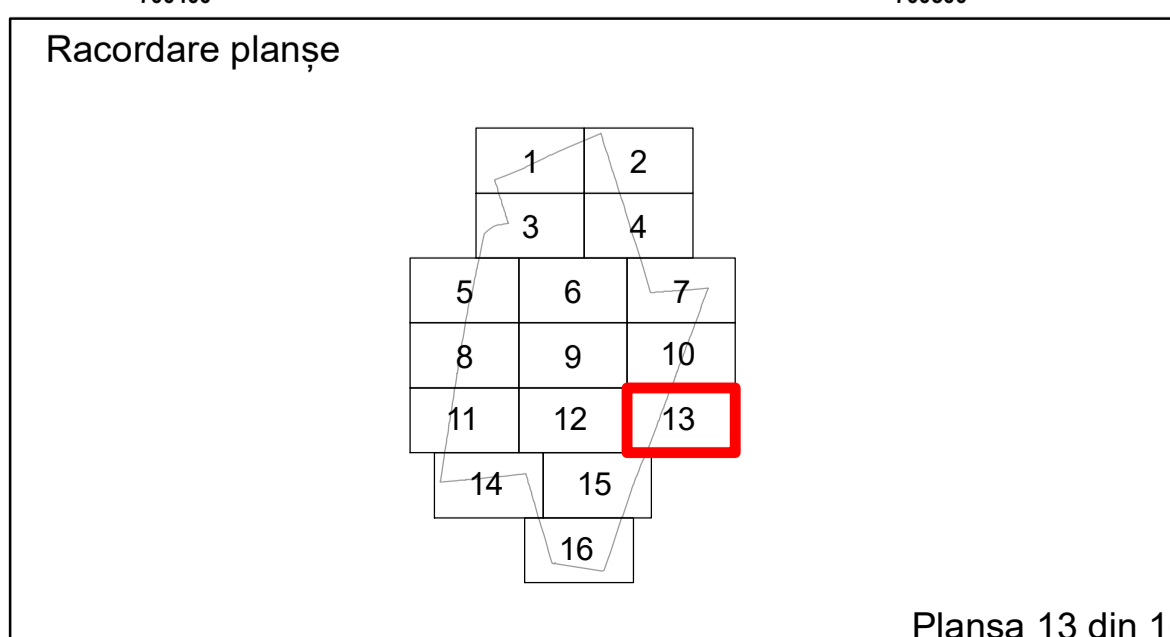

PLAN CADASTRAL
Comuna Bordei Verde, județul Brăila, Sector Cadastral 4
Scara 1:1000, sistem de proiecție STEREO 70

Legendă

Limită UAT	Construcție	Tarla
Limită Intravilan	Număr Sector Cadastral	Parcelă
Sector Cadastral	458 Identificator Teren	
Limită Imobil	C1 Număr Construcție	

Executant: SC MEGAGIS SRL

Spre publicare
Data: august 2023