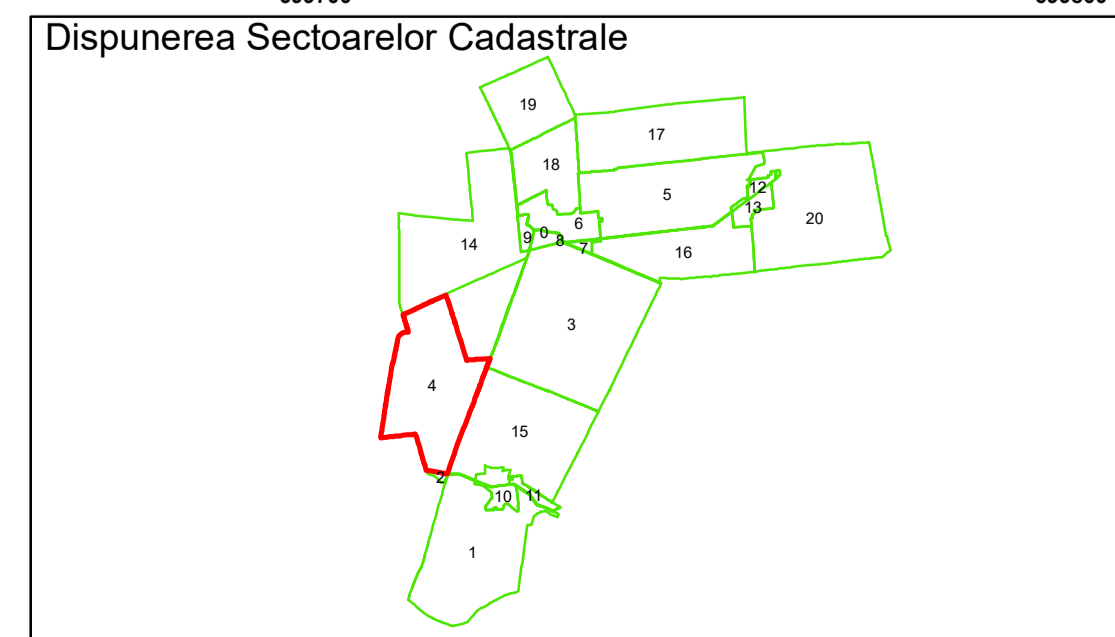

Planșa 2 din 16

Legendă

	Limită UAT		Construcție		Tarla
	Limită Intravilan		Număr Sector Cadastral		Parcelă
	Sector Cadastral	458	Identificator Teren		
	Limită Imobil	C1	Număr Construcție		

Executant: SC MEGAGIS SRL

Spre publicare
Data: august 2023