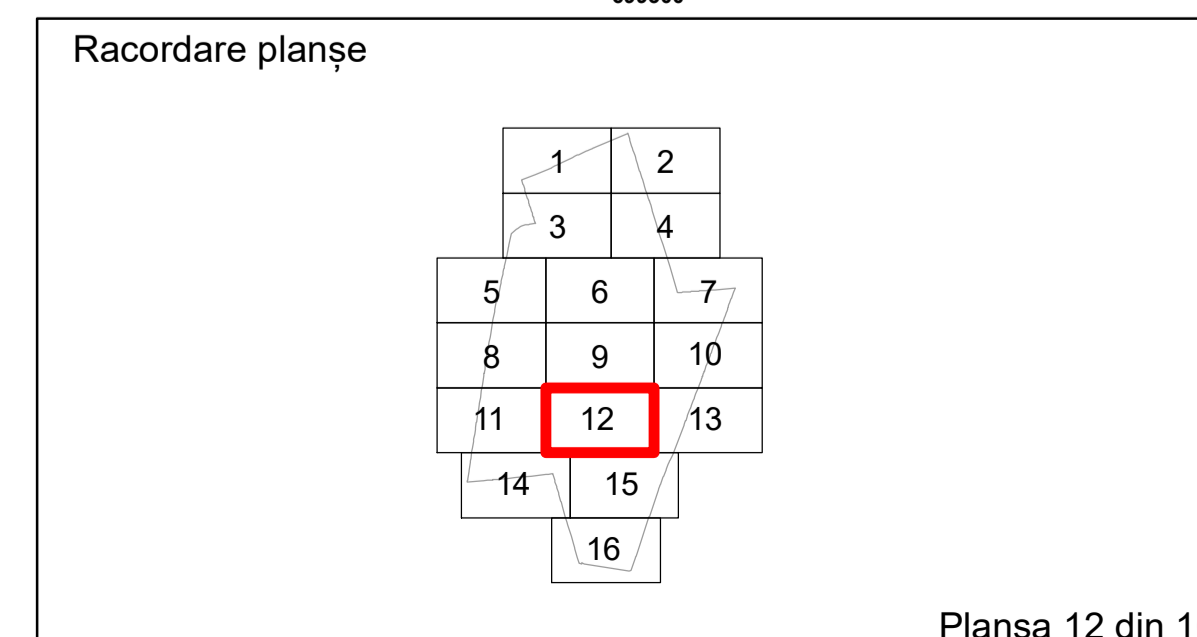

PLAN CADASTRAL
Comuna Bordei Verde, județul Brăila, Sector Cadastral 4
Scara 1:1000, sistem de proiecție STEREO 70

Planșa 12 din 16

Legendă			
	Limită UAT		Tarla
	Limită Intravilan		Număr Sector Cadastral
	Limită Sector Cadastral		Identificator Teren
	Limită Imobil		Număr Construcție
	Construcție		Parcelă

Executant: SC MEGAGIS SRL

Spre publicare
Data: august 2023