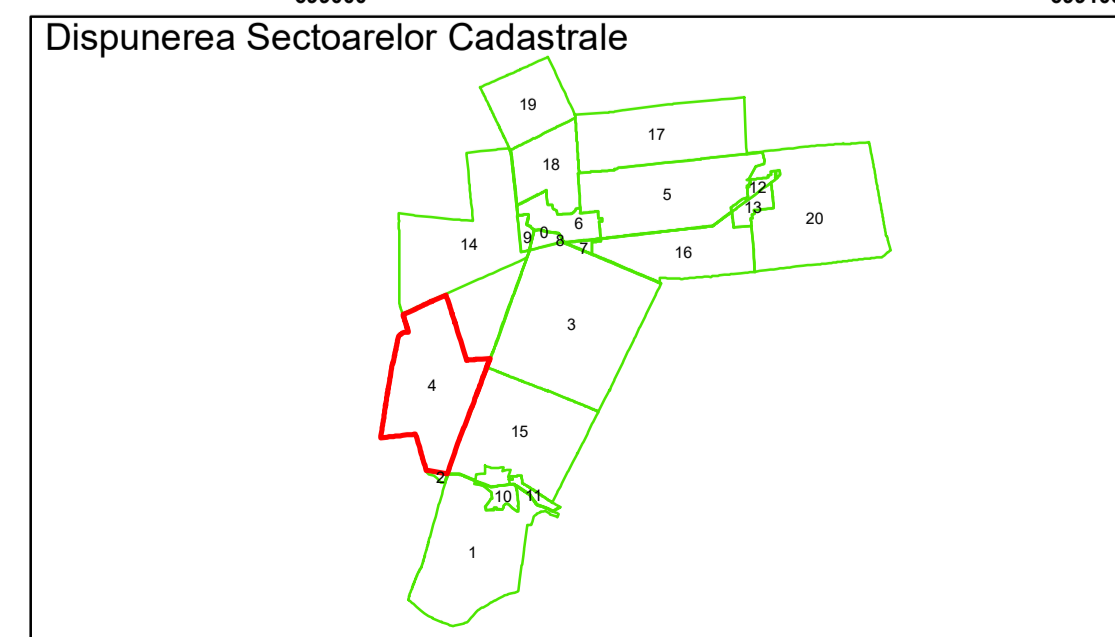

PLAN CADASTRAL
Comuna Bordei Verde, județul Brăila, Sector Cadastral 4
Scara 1:1000, sistem de proiecție STEREO 70

Legendă

Limită UAT	Construcție	Tarla
Limită Intravilan	Număr Sector Cadastral	Parcelă
Sector Cadastral	458 Identificator Teren	
Limită Imobil	C1 Număr Construcție	

Executant: SC MEGAGIS SRL

Spre publicare
Data: august 2023