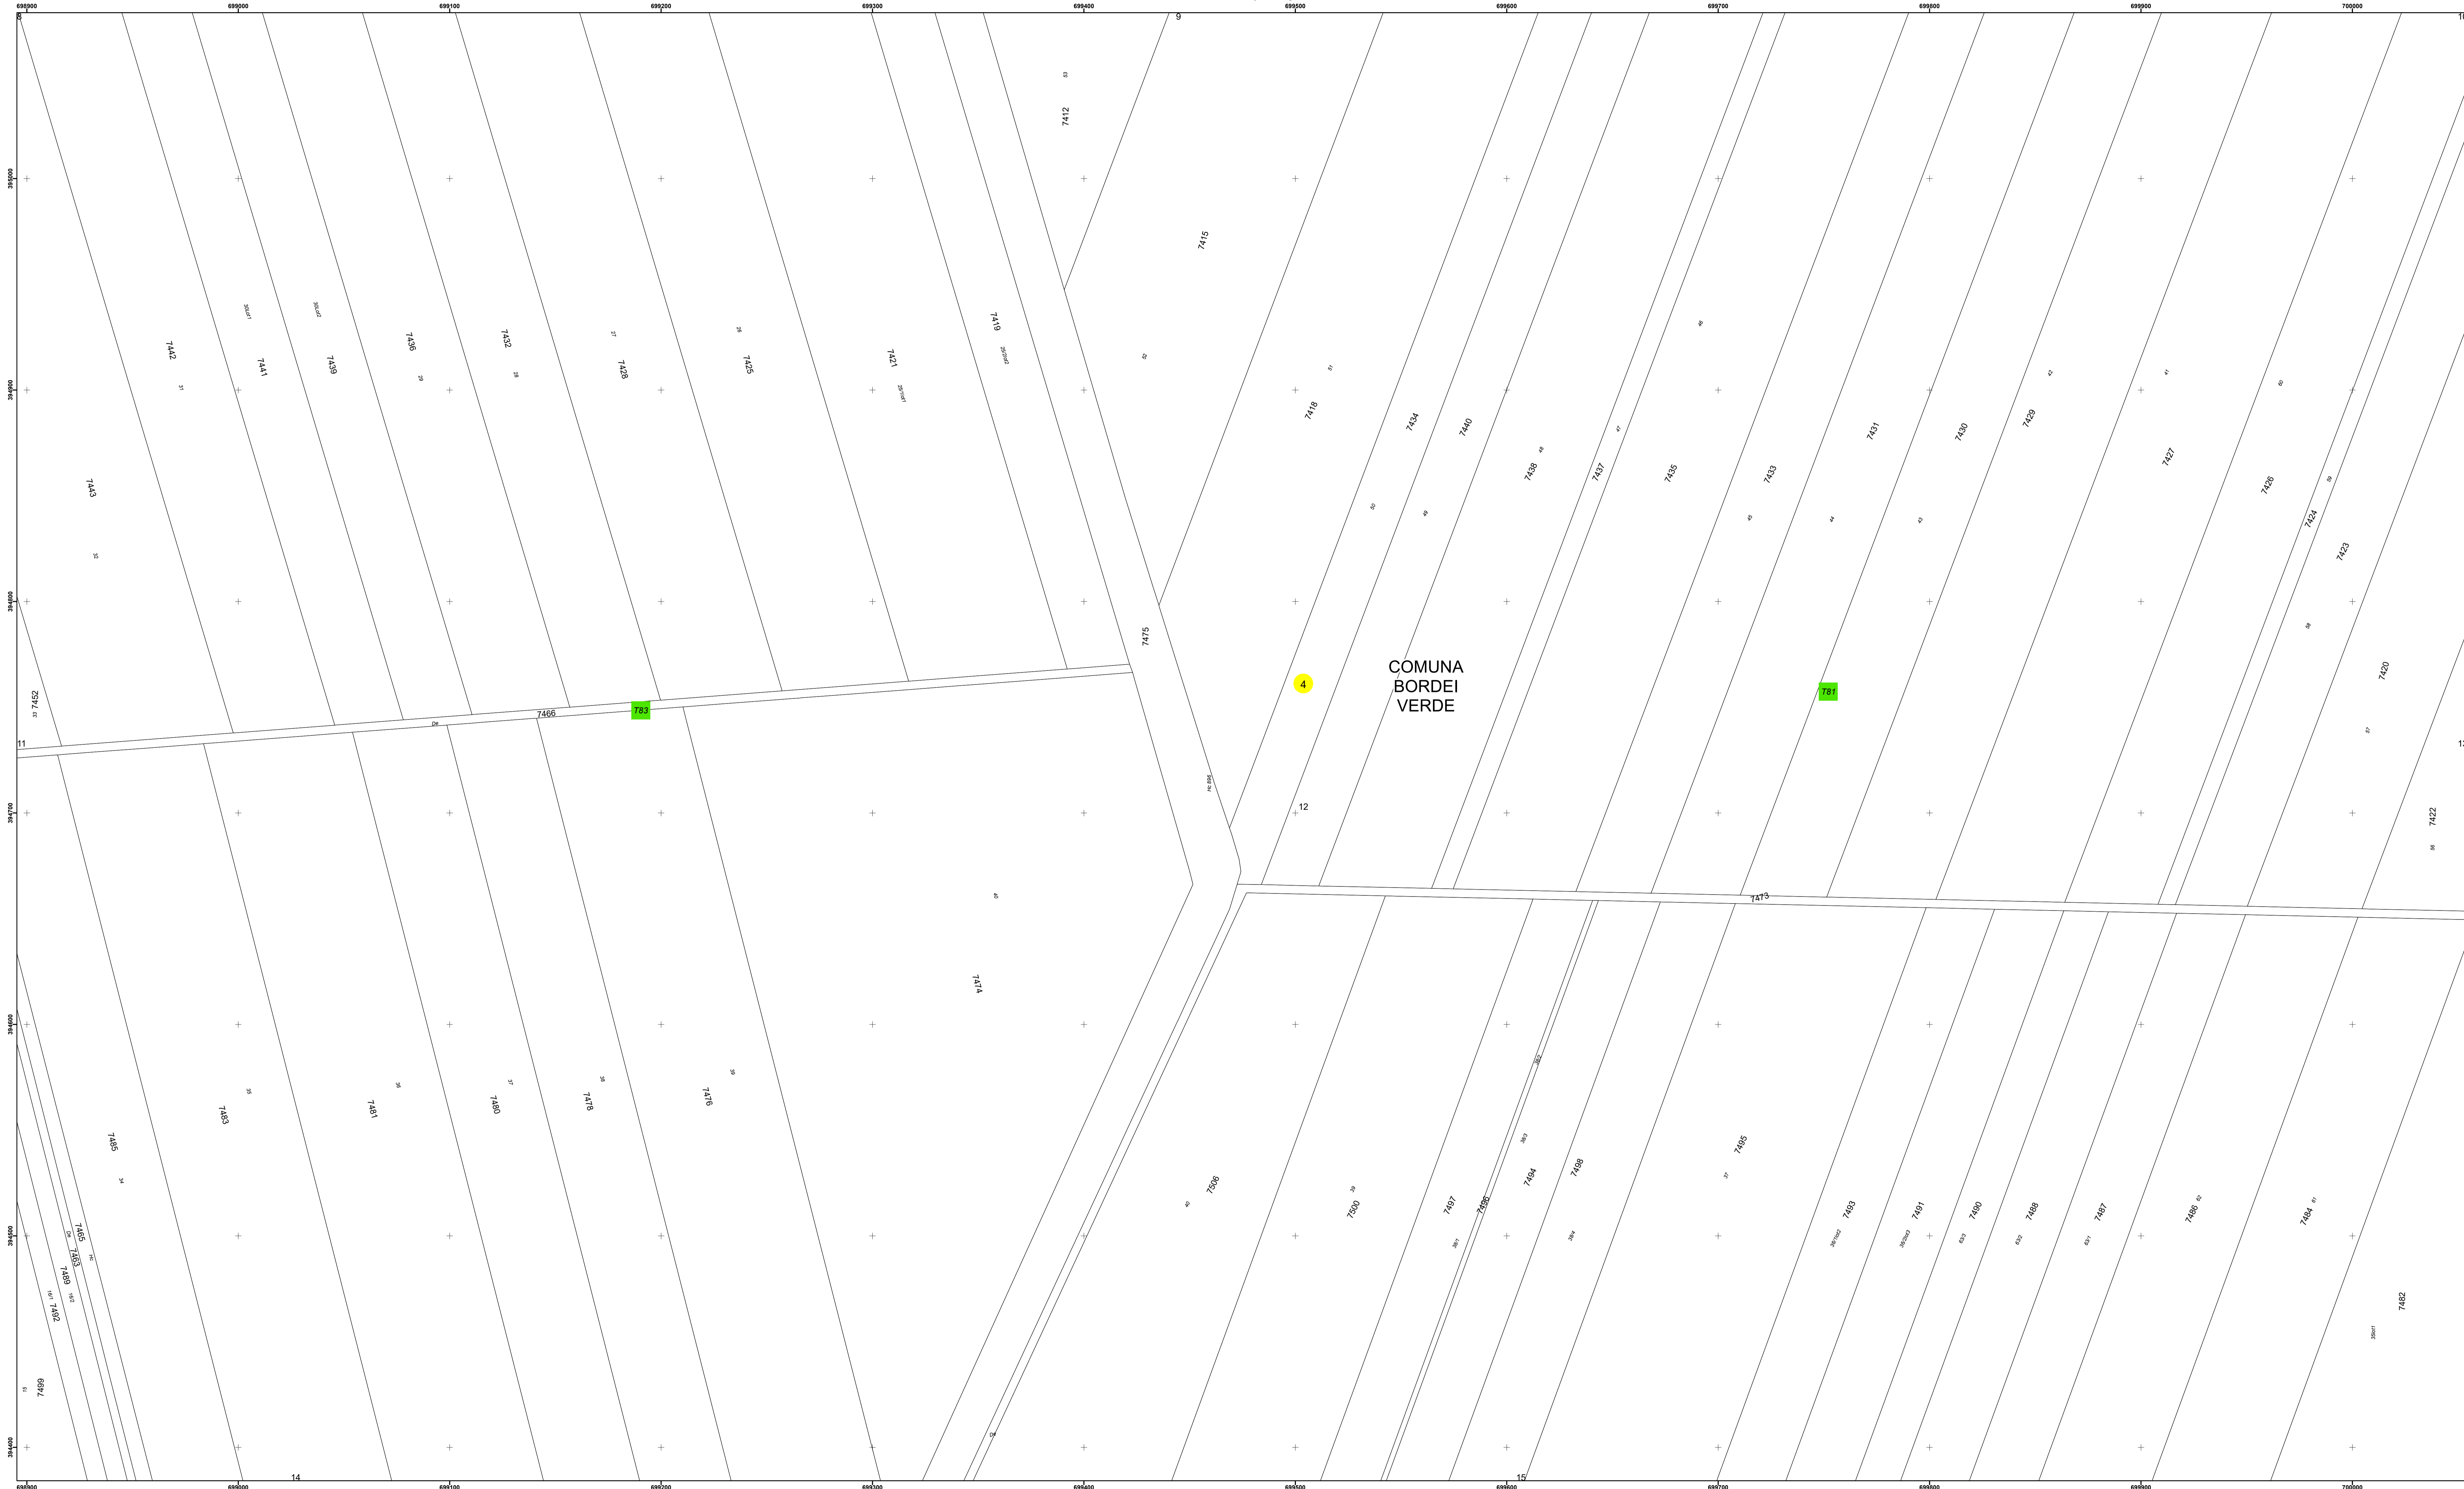

PLAN CADASTRAL
Comuna Bordei Verde, județul Brăila, Sector Cadastral 4
Scara 1:1000, sistem de proiecție STEREO 70

Legendă			
	Limită UAT		Tarla
	Limită Intravilan		Număr Sector Cadastral
	Limită Sector Cadastral		Identificator Teren
	Limită Imobil		Număr Construcție
	Construcție		Parcelă

Executant: SC MEGAGIS SRL

Spre publicare
Data: august 2023