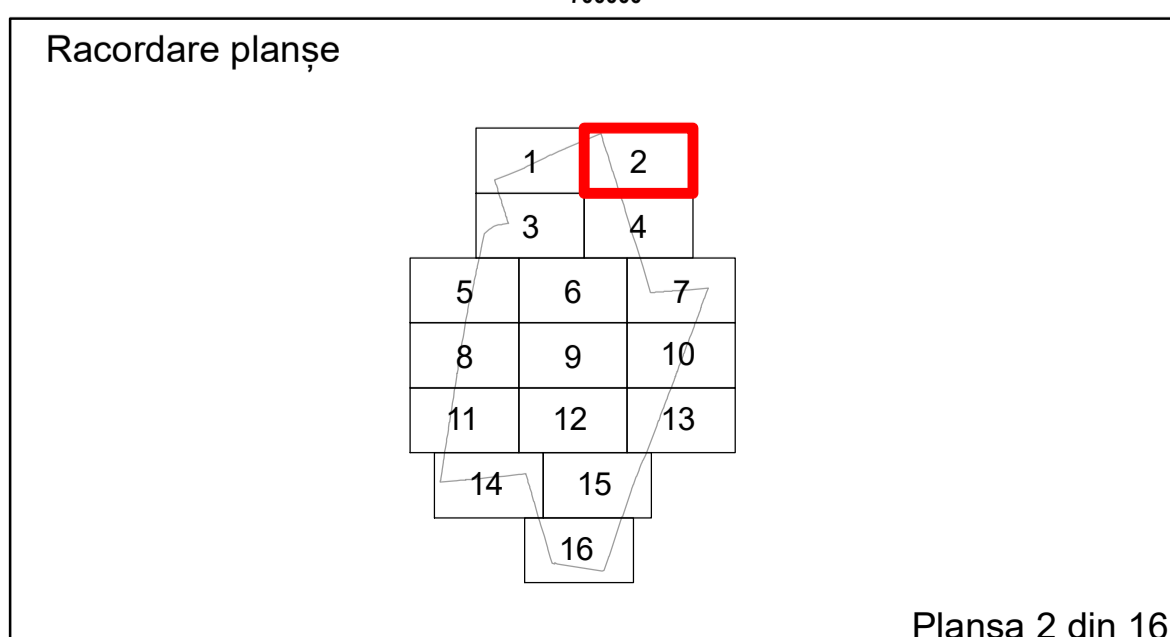

Planșa 2 din 16

Legendă

	Limită UAT		Construcție		Tarla
	Limită Intravilan		Număr Sector Cadastral		Parcelă
	Sector Cadastral	458	Identificator Teren		
	Limită Imobil	C1	Număr Construcție		

Executant: SC MEGAGIS SRL

Spre publicare
Data: august 2023