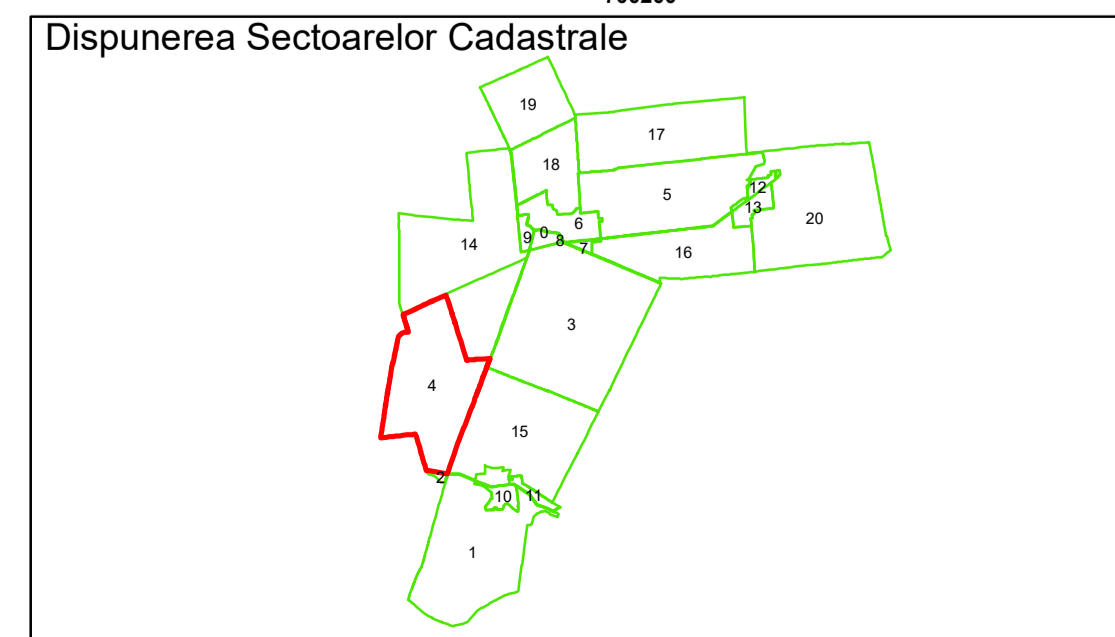

Legendă

Limită UAT	Construcție	Tarla
Limită Intravilan	Număr Sector Cadastral	Parcelă
Sector Cadastral	458 Identificator Teren	
Limită Imobil	C1 Număr Construcție	

Executant: SC MEGAGIS SRL

Spre publicare
Data: august 2023