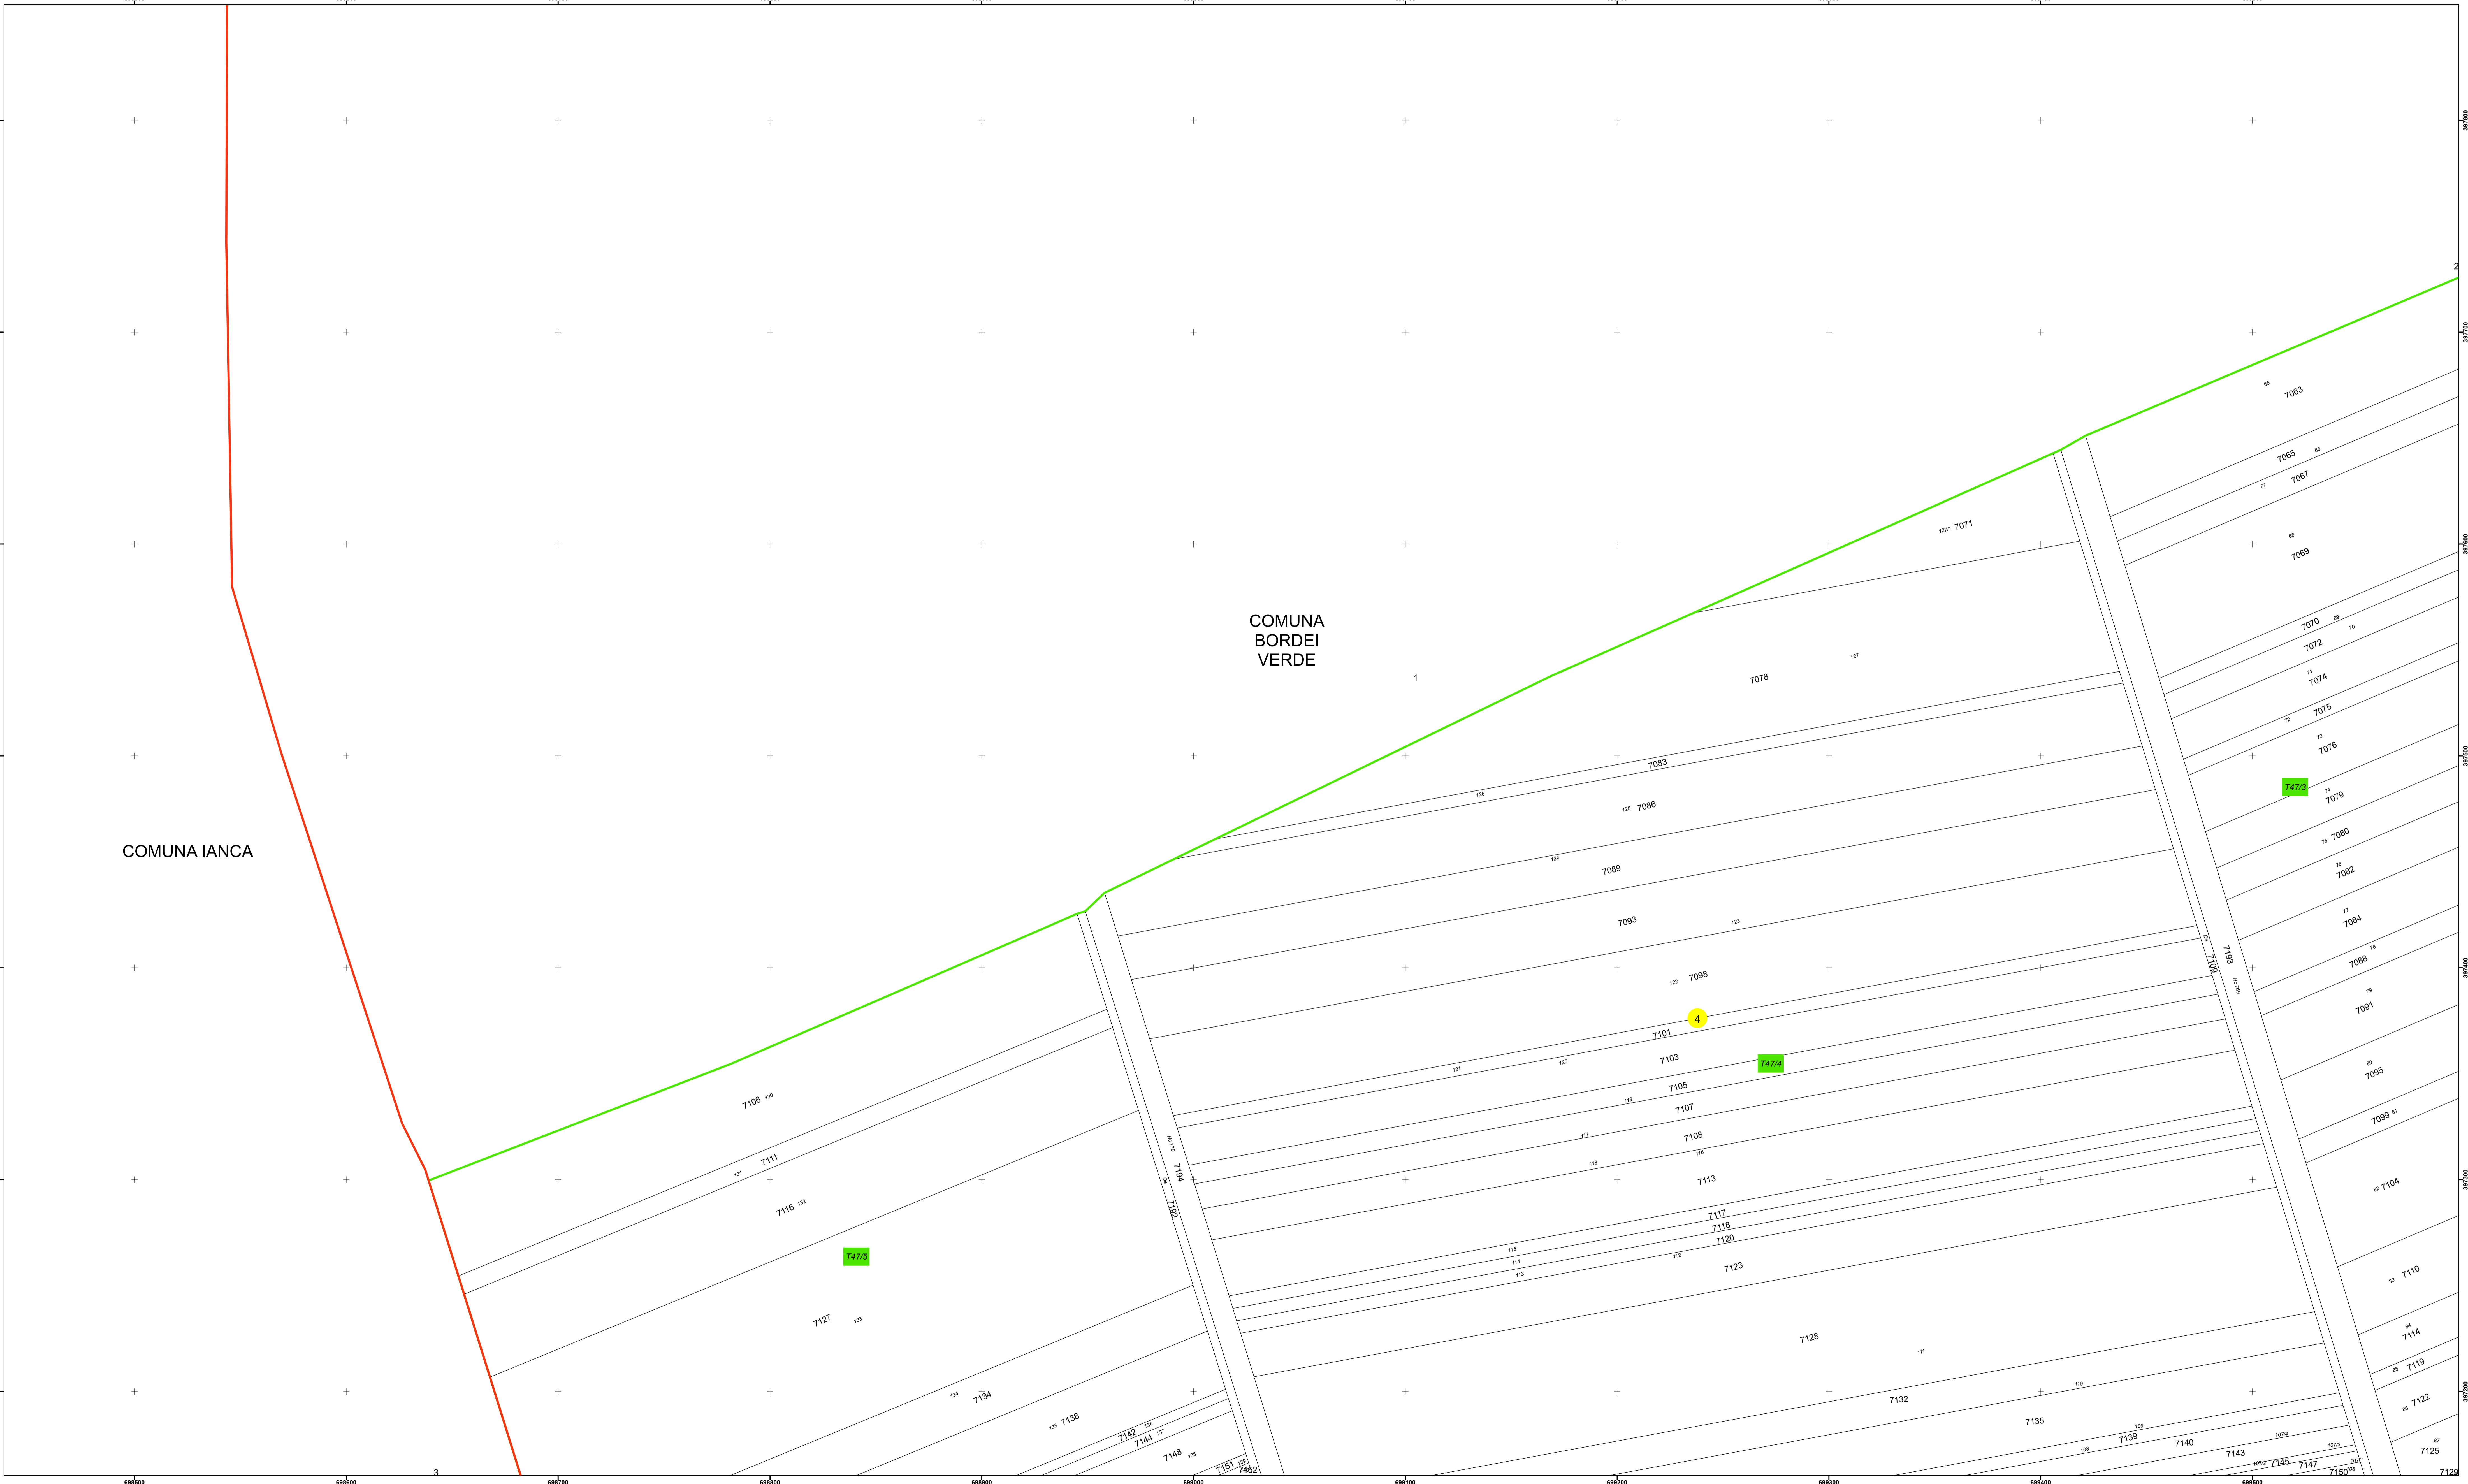

**PLAN CADASTRAL**  
 Comuna Bordei Verde, județul Brăila, Sector Cadastral 4  
 Scara 1:1000, sistem de proiecție STEREO 70

COMUNA  
BORDEI  
VERDE

COMUNA IANCA

Planșa 1 din 16

Legendă			
	Limită UAT		Tarla
	Limită Intravilan		Număr Sector Cadastral
	Sector Cadastral	458	Identificator Teren
	Limită Imobil	C1	Număr Construcție
	Construcție	1	Parcelă

Executant: SC MEGAGIS SRL

Spre publicare  
 Data: august 2023

PLAN CADASTRAL  
Comuna Bordei Verde, județul Brăila, Sector Cadastral 4  
Scara 1:1000, sistem de proiecție STEREO 70

COMUNA  
BORDEI  
VERDE

2

Planșa 2 din 16

**Legendă**

	Limită UAT		Construcție		Tarla
	Limită Intravilan		Număr Sector Cadastral		Parcelă
	Sector Cadastral	458	Identificator Teren		
	Limită Imobil	C1	Număr Construcție		

Executant: SC MEGAGIS SRL