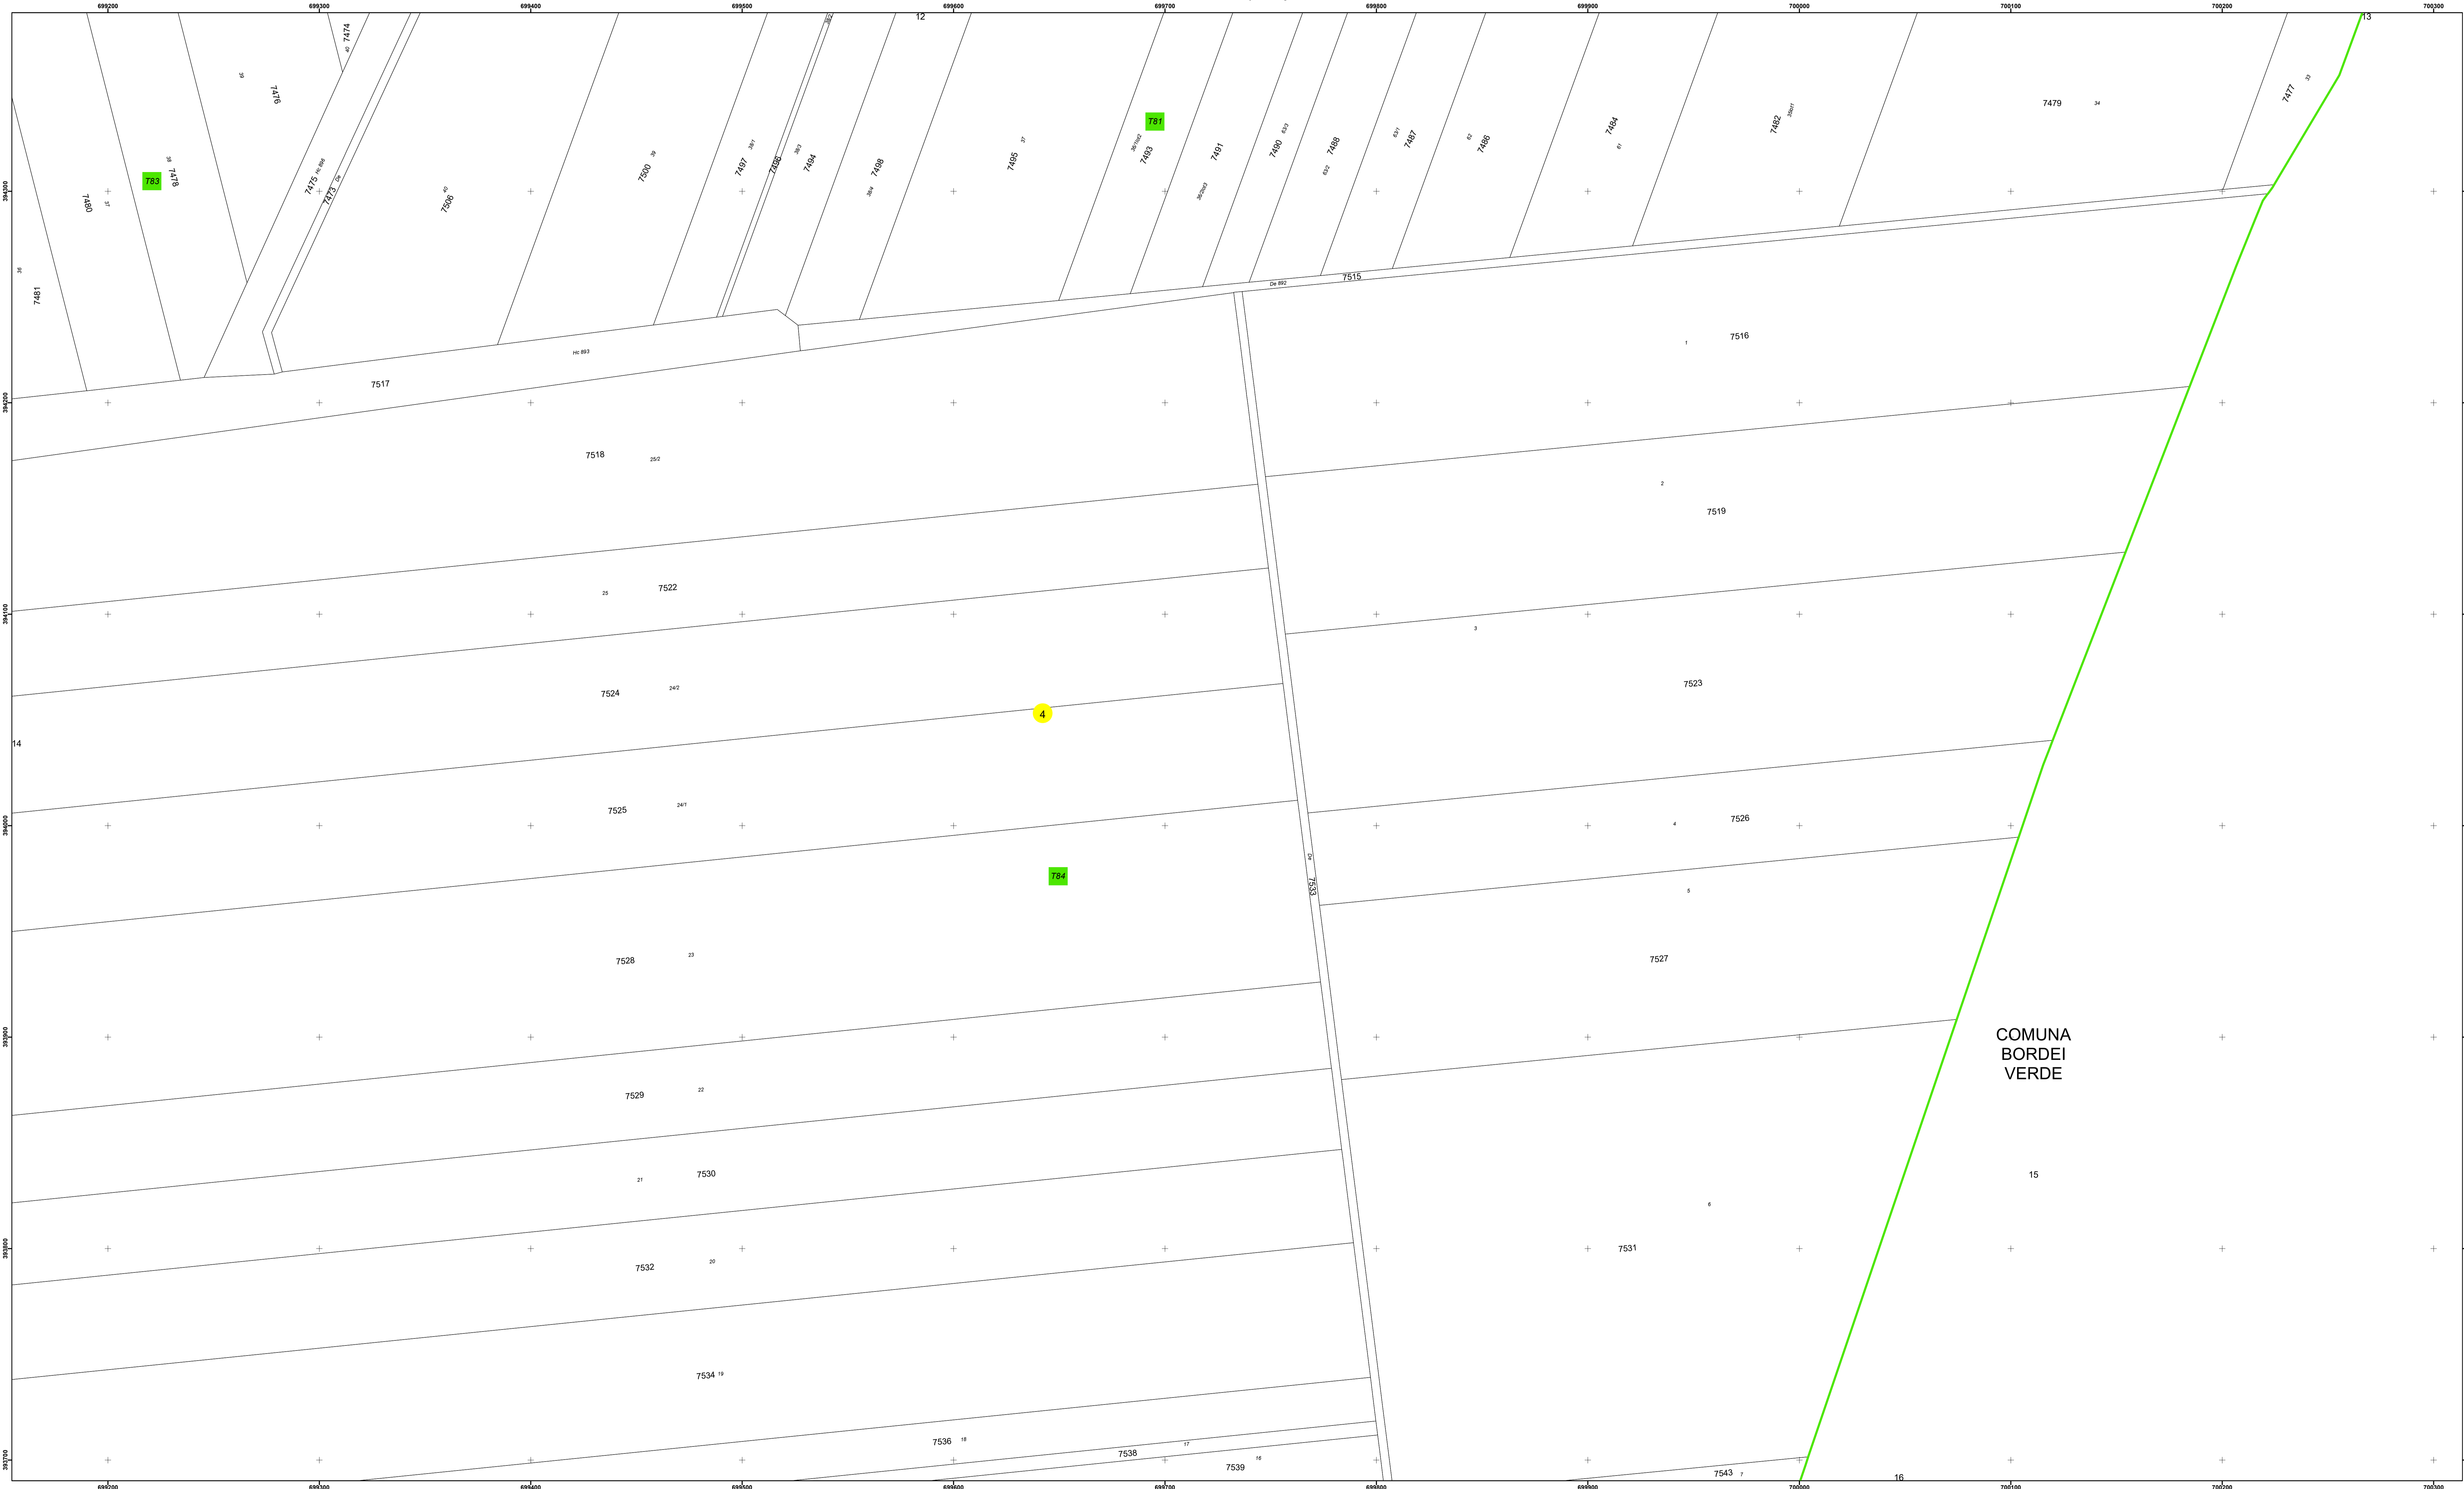

Planșa 14 din 16

PLAN CADASTRAL
Comuna Bordei Verde, județul Brăila, Sector Cadastral 4
Scara 1:1000, sistem de proiecție STEREO 70

COMUNA
BORDEI
VERDE

Legendă

Limită UAT	Construcție	Tarla
Limită Intravilan	Număr Sector Cadastral	Parcelă
Sector Cadastral	458 Identificator Teren	
Limită Imobil	C1 Număr Construcție	

Executant: SC MEGAGIS SRL

Spre publicare
Data: august 2023