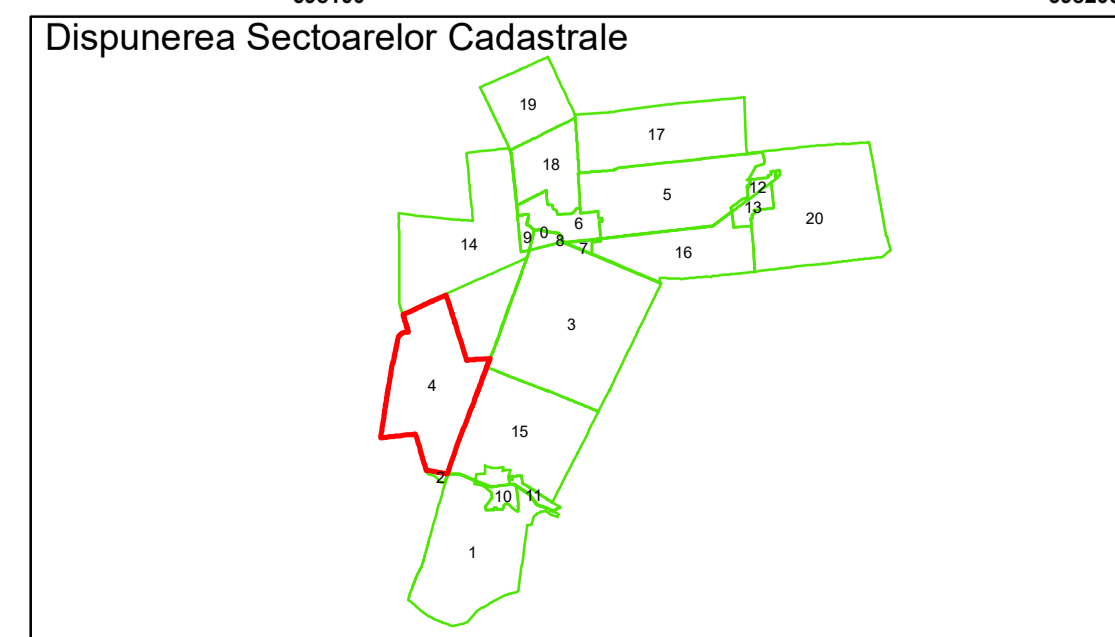

PLAN CADASTRAL
Comuna Bordei Verde, județul Brăila, Sector Cadastral 4
Scara 1:1000, sistem de proiecție STEREO 70

Legendă

Limită UAT	Construcție	Tarla
Limită Intravilan	Număr Sector Cadastral	Parcelă
Sector Cadastral	458 Identificator Teren	
Limită Imobil	C1 Număr Construcție	

Executant: SC MEGAGIS SRL

Spre publicare
Data: august 2023