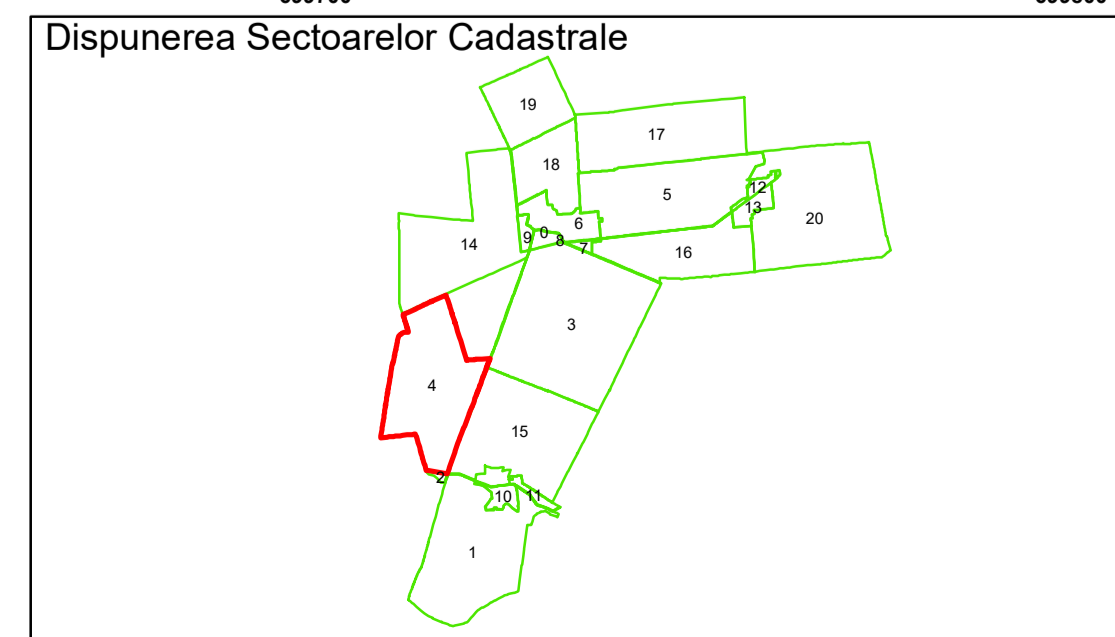

PLAN CADASTRAL
Comuna Bordei Verde, județul Brăila, Sector Cadastral 4
Scara 1:1000, sistem de proiecție STEREO 70

Planșa 4 din 16

Legendă

	Limită UAT		Construcție		Tarla
	Limită Intravilan		Număr Sector Cadastral		Parcelă
	Sector Cadastral	458	Identificator Teren		
	Limită Imobil	C1	Număr Construcție		

Executant: SC MEGAGIS SRL

Spre publicare
Data: august 2023