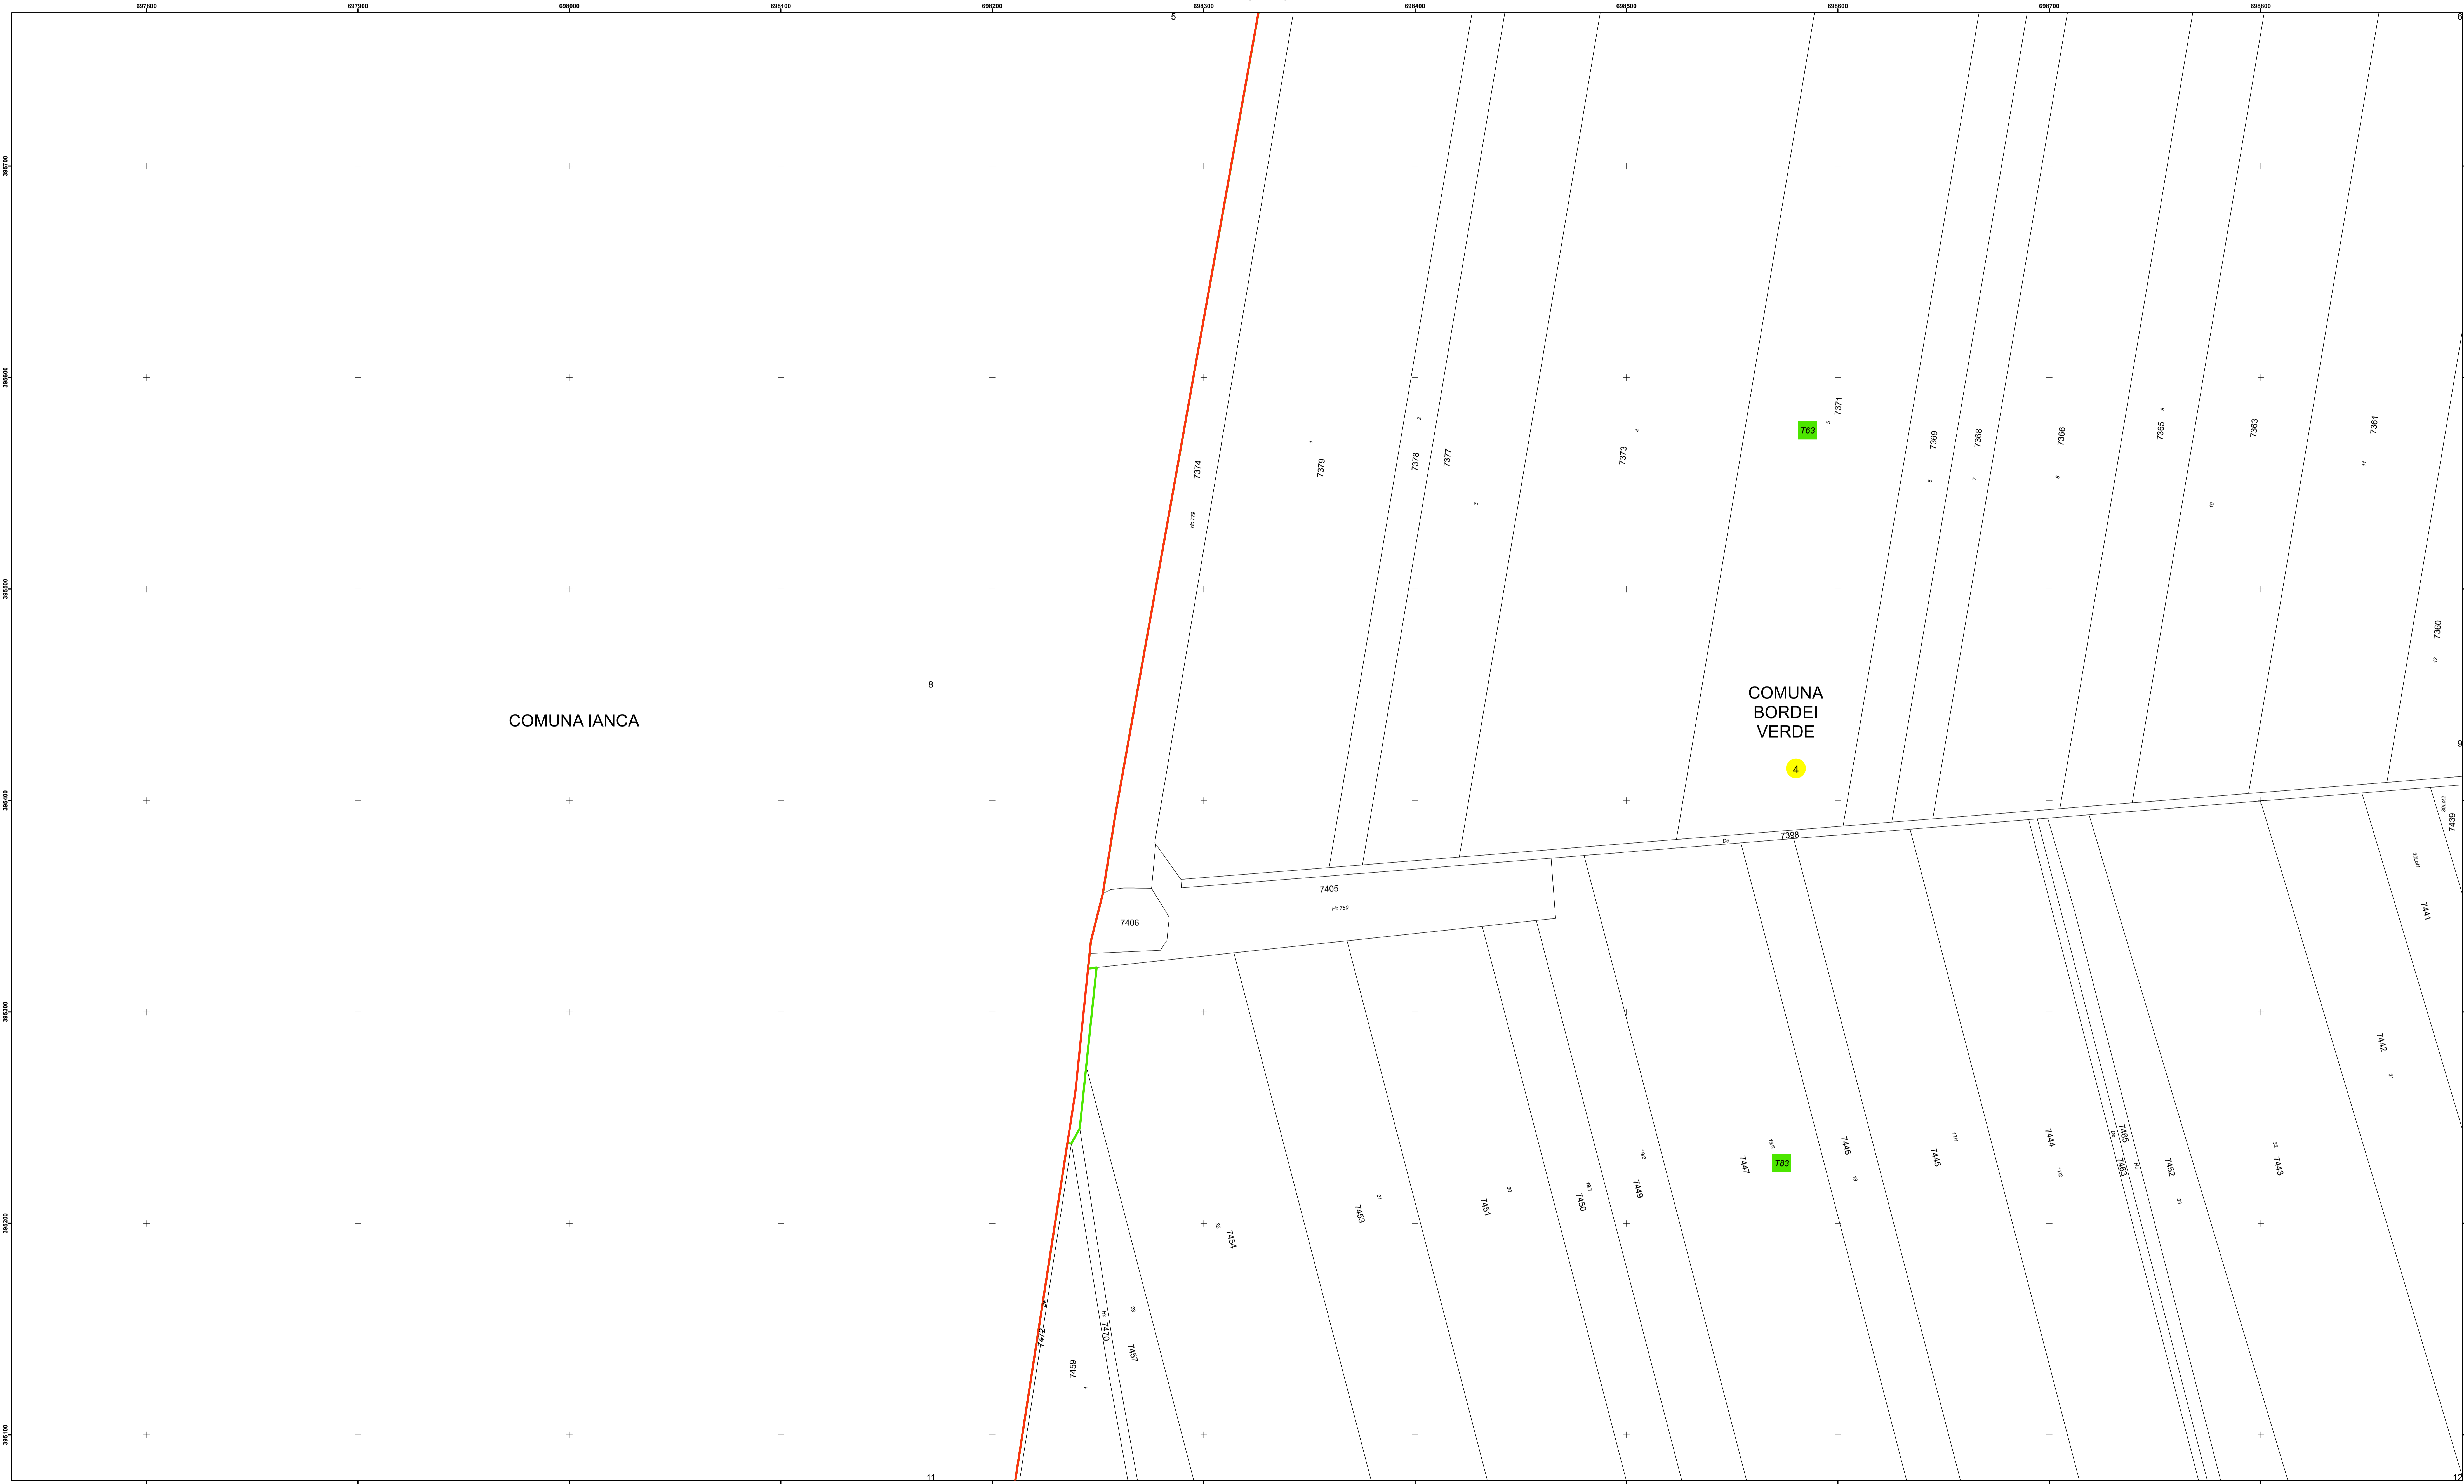

PLAN CADASTRAL
Comuna Bordei Verde, județul Brăila, Sector Cadastral 4
Scara 1:1000, sistem de proiecție STEREO 70

COMUNA IANCA

COMUNA BORDEI VERDE

4

Legendă			
	Limită UAT		Taria
	Limită Intravilan		Număr Sector Cadastral
	Sector Cadastral	458	Identificator Teren
	Limită Imobil	C1	Număr Construcție
	Construcție		Parcelă

Executant: SC MEGAGIS SRL

Spre publicare
Data: august 2023