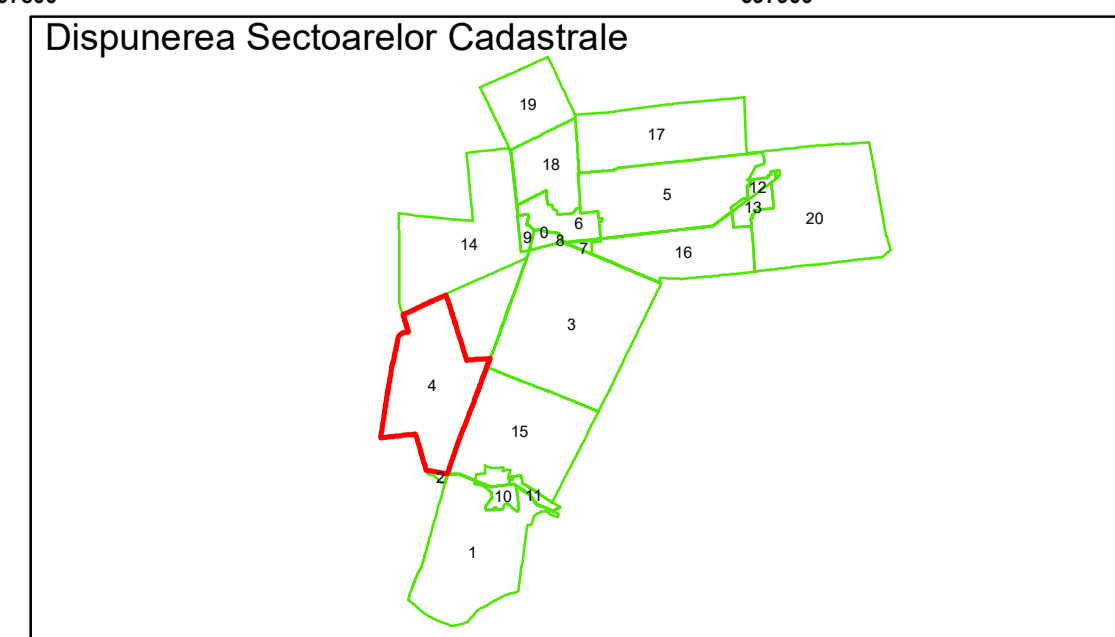

**PLAN CADASTRAL**  
 Comuna Bordei Verde, județul Brăila, Sector Cadastral 4  
 Scara 1:1000, sistem de proiecție STEREO 70

COMUNA IANCA

COMUNA BORDEI VERDE

**Legendă**

Limită UAT	Construcție	Tarla
Limită Intravilan	Număr Sector Cadastral	Parcelă
Sector Cadastral	458 Identificator Teren	
Limită Imobil	C1 Număr Construcție	