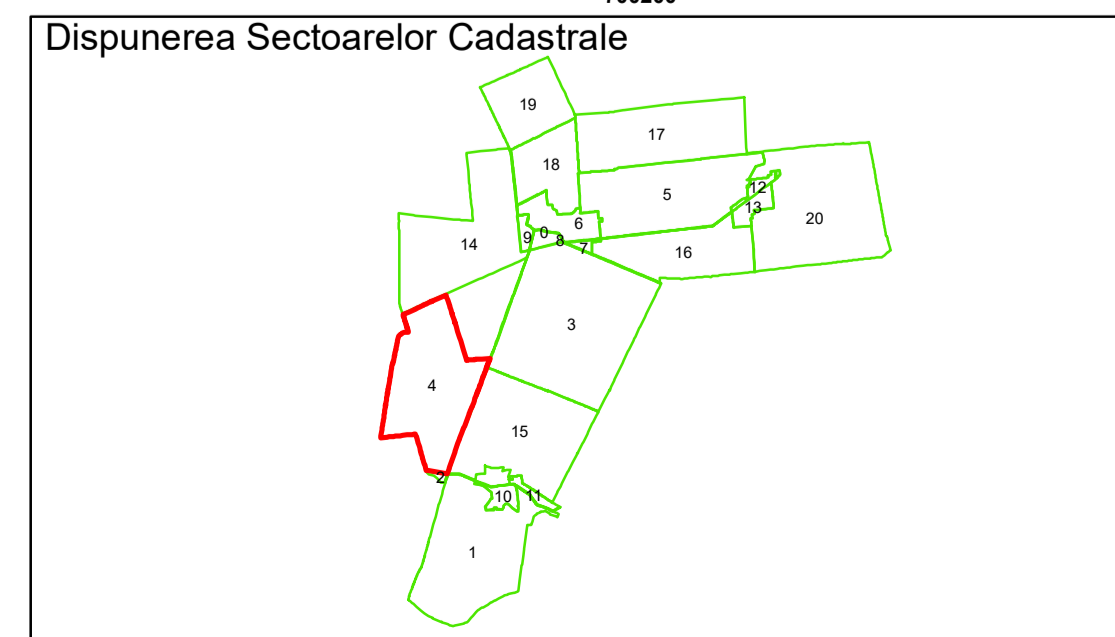

PLAN CADASTRAL
Comuna Bordei Verde, județul Brăila, Sector Cadastral 4
Scara 1:1000, sistem de proiecție STEREO 70

Legendă

Limită UAT	Construcție	Tarla
Limită Intravilan	Număr Sector Cadastral	Parcelă
Sector Cadastral	458 Identificator Teren	
Limită Imobil	C1 Număr Construcție	

Executant: SC MEGAGIS SRL

Spre publicare
Data: august 2023