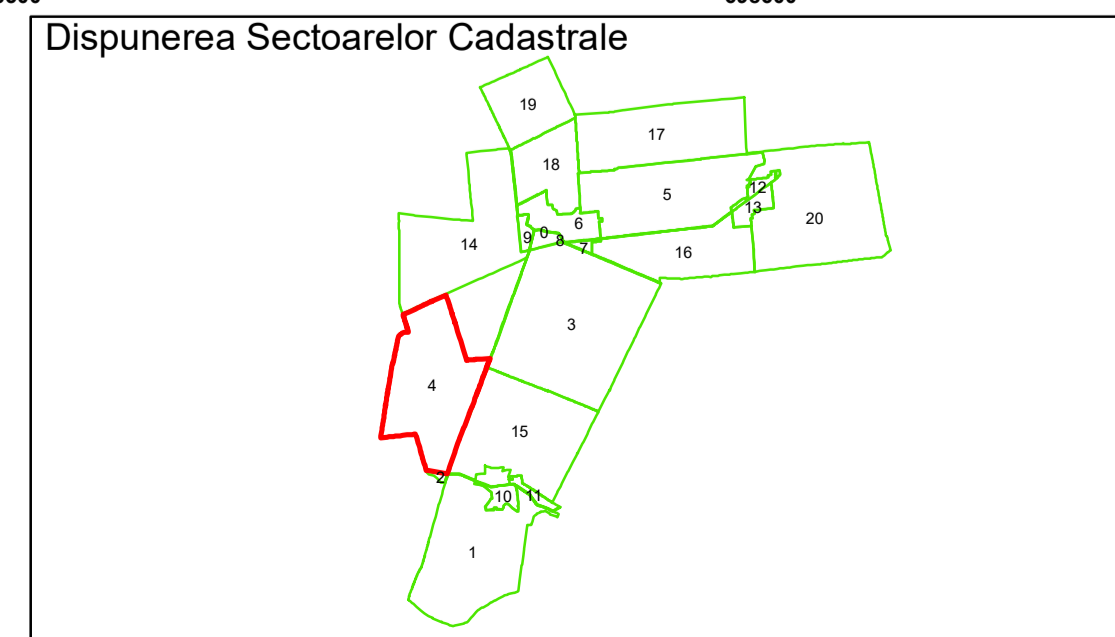

**PLAN CADASTRAL**  
 Comuna Bordei Verde, județul Brăila, Sector Cadastral 4  
 Scara 1:1000, sistem de proiecție STEREO 70

COMUNA  
BORDEI  
VERDE

COMUNA IANCA

Planșa 1 din 16

Legendă			
	Limită UAT		Tarla
	Limită Intravilan		Număr Sector Cadastral
	Sector Cadastral	458	Identificator Teren
	Limită Imobil	C1	Număr Construcție
	Construcție	1	Parcelă

Executant: SC MEGAGIS SRL

Spre publicare  
 Data: august 2023

PLAN CADASTRAL  
Comuna Bordei Verde, județul Brăila, Sector Cadastral 4  
Scara 1:1000, sistem de proiecție STEREO 70

COMUNA  
BORDEI  
VERDE