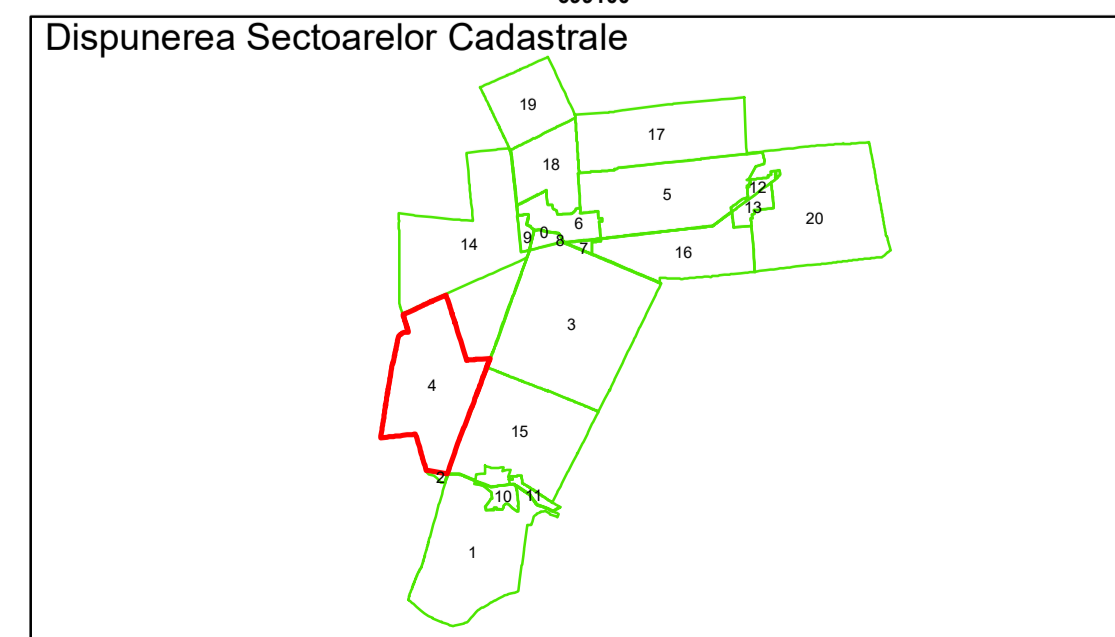

PLAN CADASTRAL
Comuna Bordei Verde, județul Brăila, Sector Cadastral 4
Scara 1:1000, sistem de proiecție STEREO 70

Legendă

Limită UAT	Construcție	Taria
Limită Intravilan	Număr Sector Cadastral	Parcelă
Sector Cadastral	458 Identificator Teren	
Limită Imobil	C1 Număr Construcție	

Executant: SC MEGAGIS SRL

Spre publicare
Data: august 2023