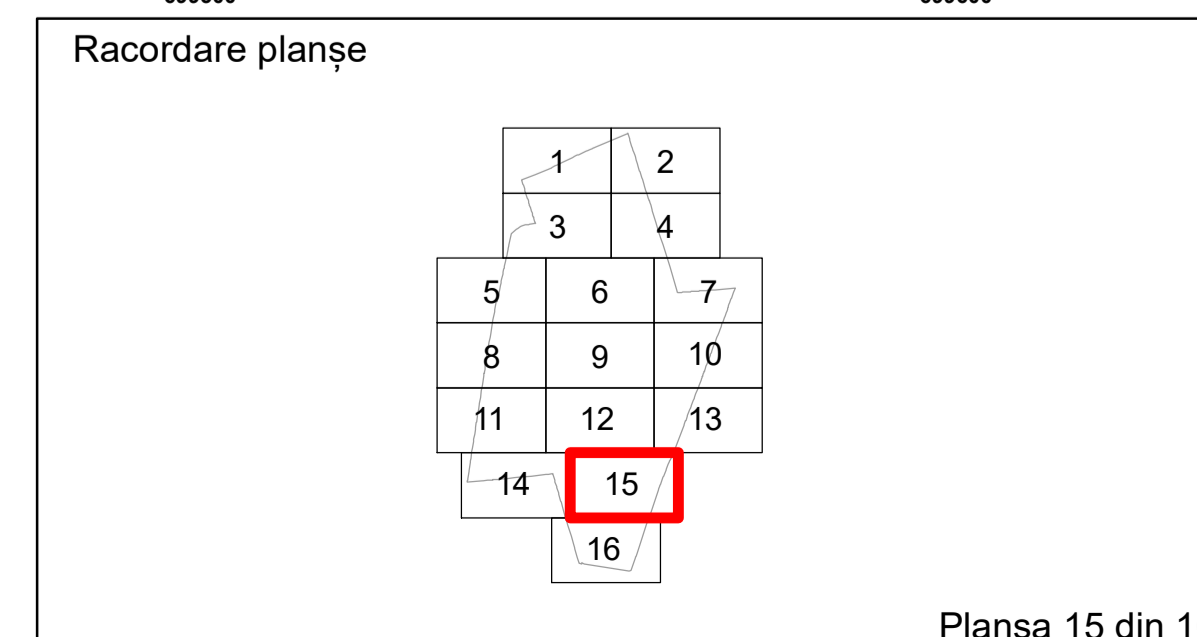

Planșa 15 din 15

Legendă

Limită UAT	Construcție	Tarla
Limită Intravilan	Număr Sector Cadastral	Parcelă
Sector Cadastral	458 Identificator Teren	
Limită Imobil	C1 Număr Construcție	

Executant: SC MEGAGIS SRL

Spre publicare
Data: august 2023