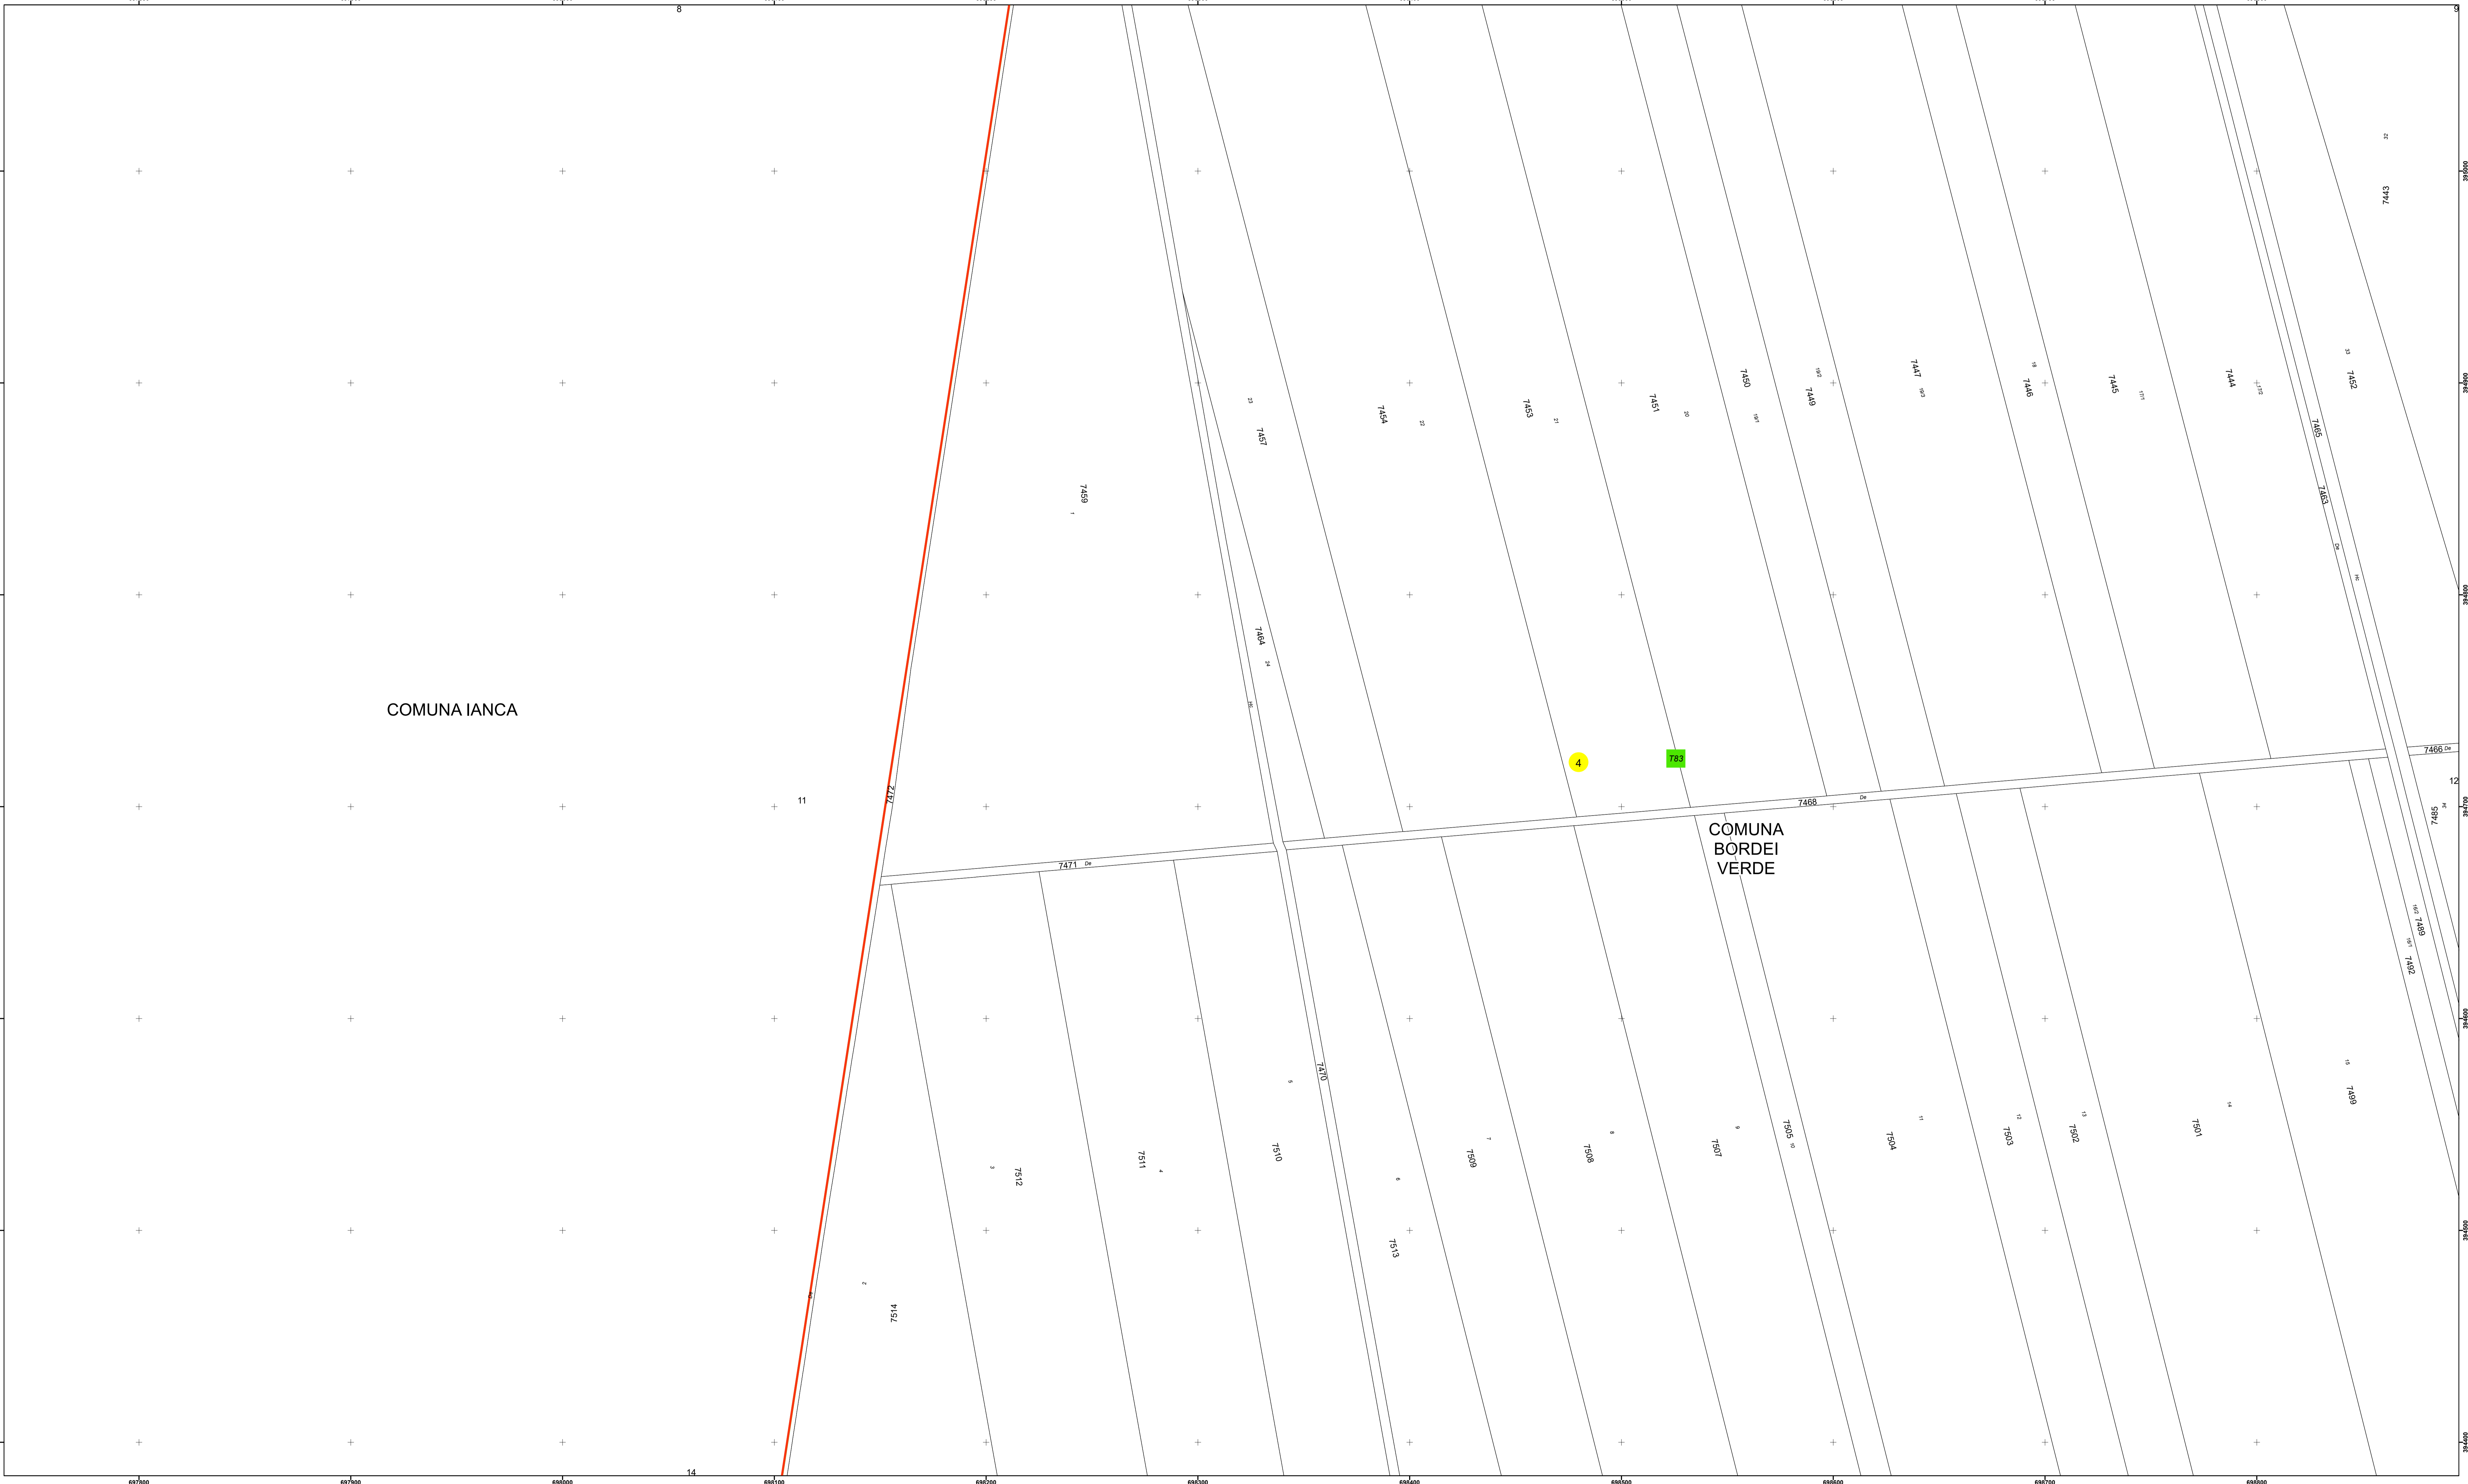

PLAN CADASTRAL
Comuna Bordei Verde, județul Brăila, Sector Cadastral 4
Scara 1:1000, sistem de proiecție STEREO 70

COMUNA IANCA

COMUNA BORDEI VERDE

Legendă			
	Limită UAT		Tarla
	Limită Intravilan		Număr Sector Cadastral
	Sector Cadastral	458	Identificator Teren
	Limită Imobil	C1	Număr Construcție
	Construcție	1	Parcelă

Executant: SC MEGAGIS SRL

Spre publicare
Data: august 2023