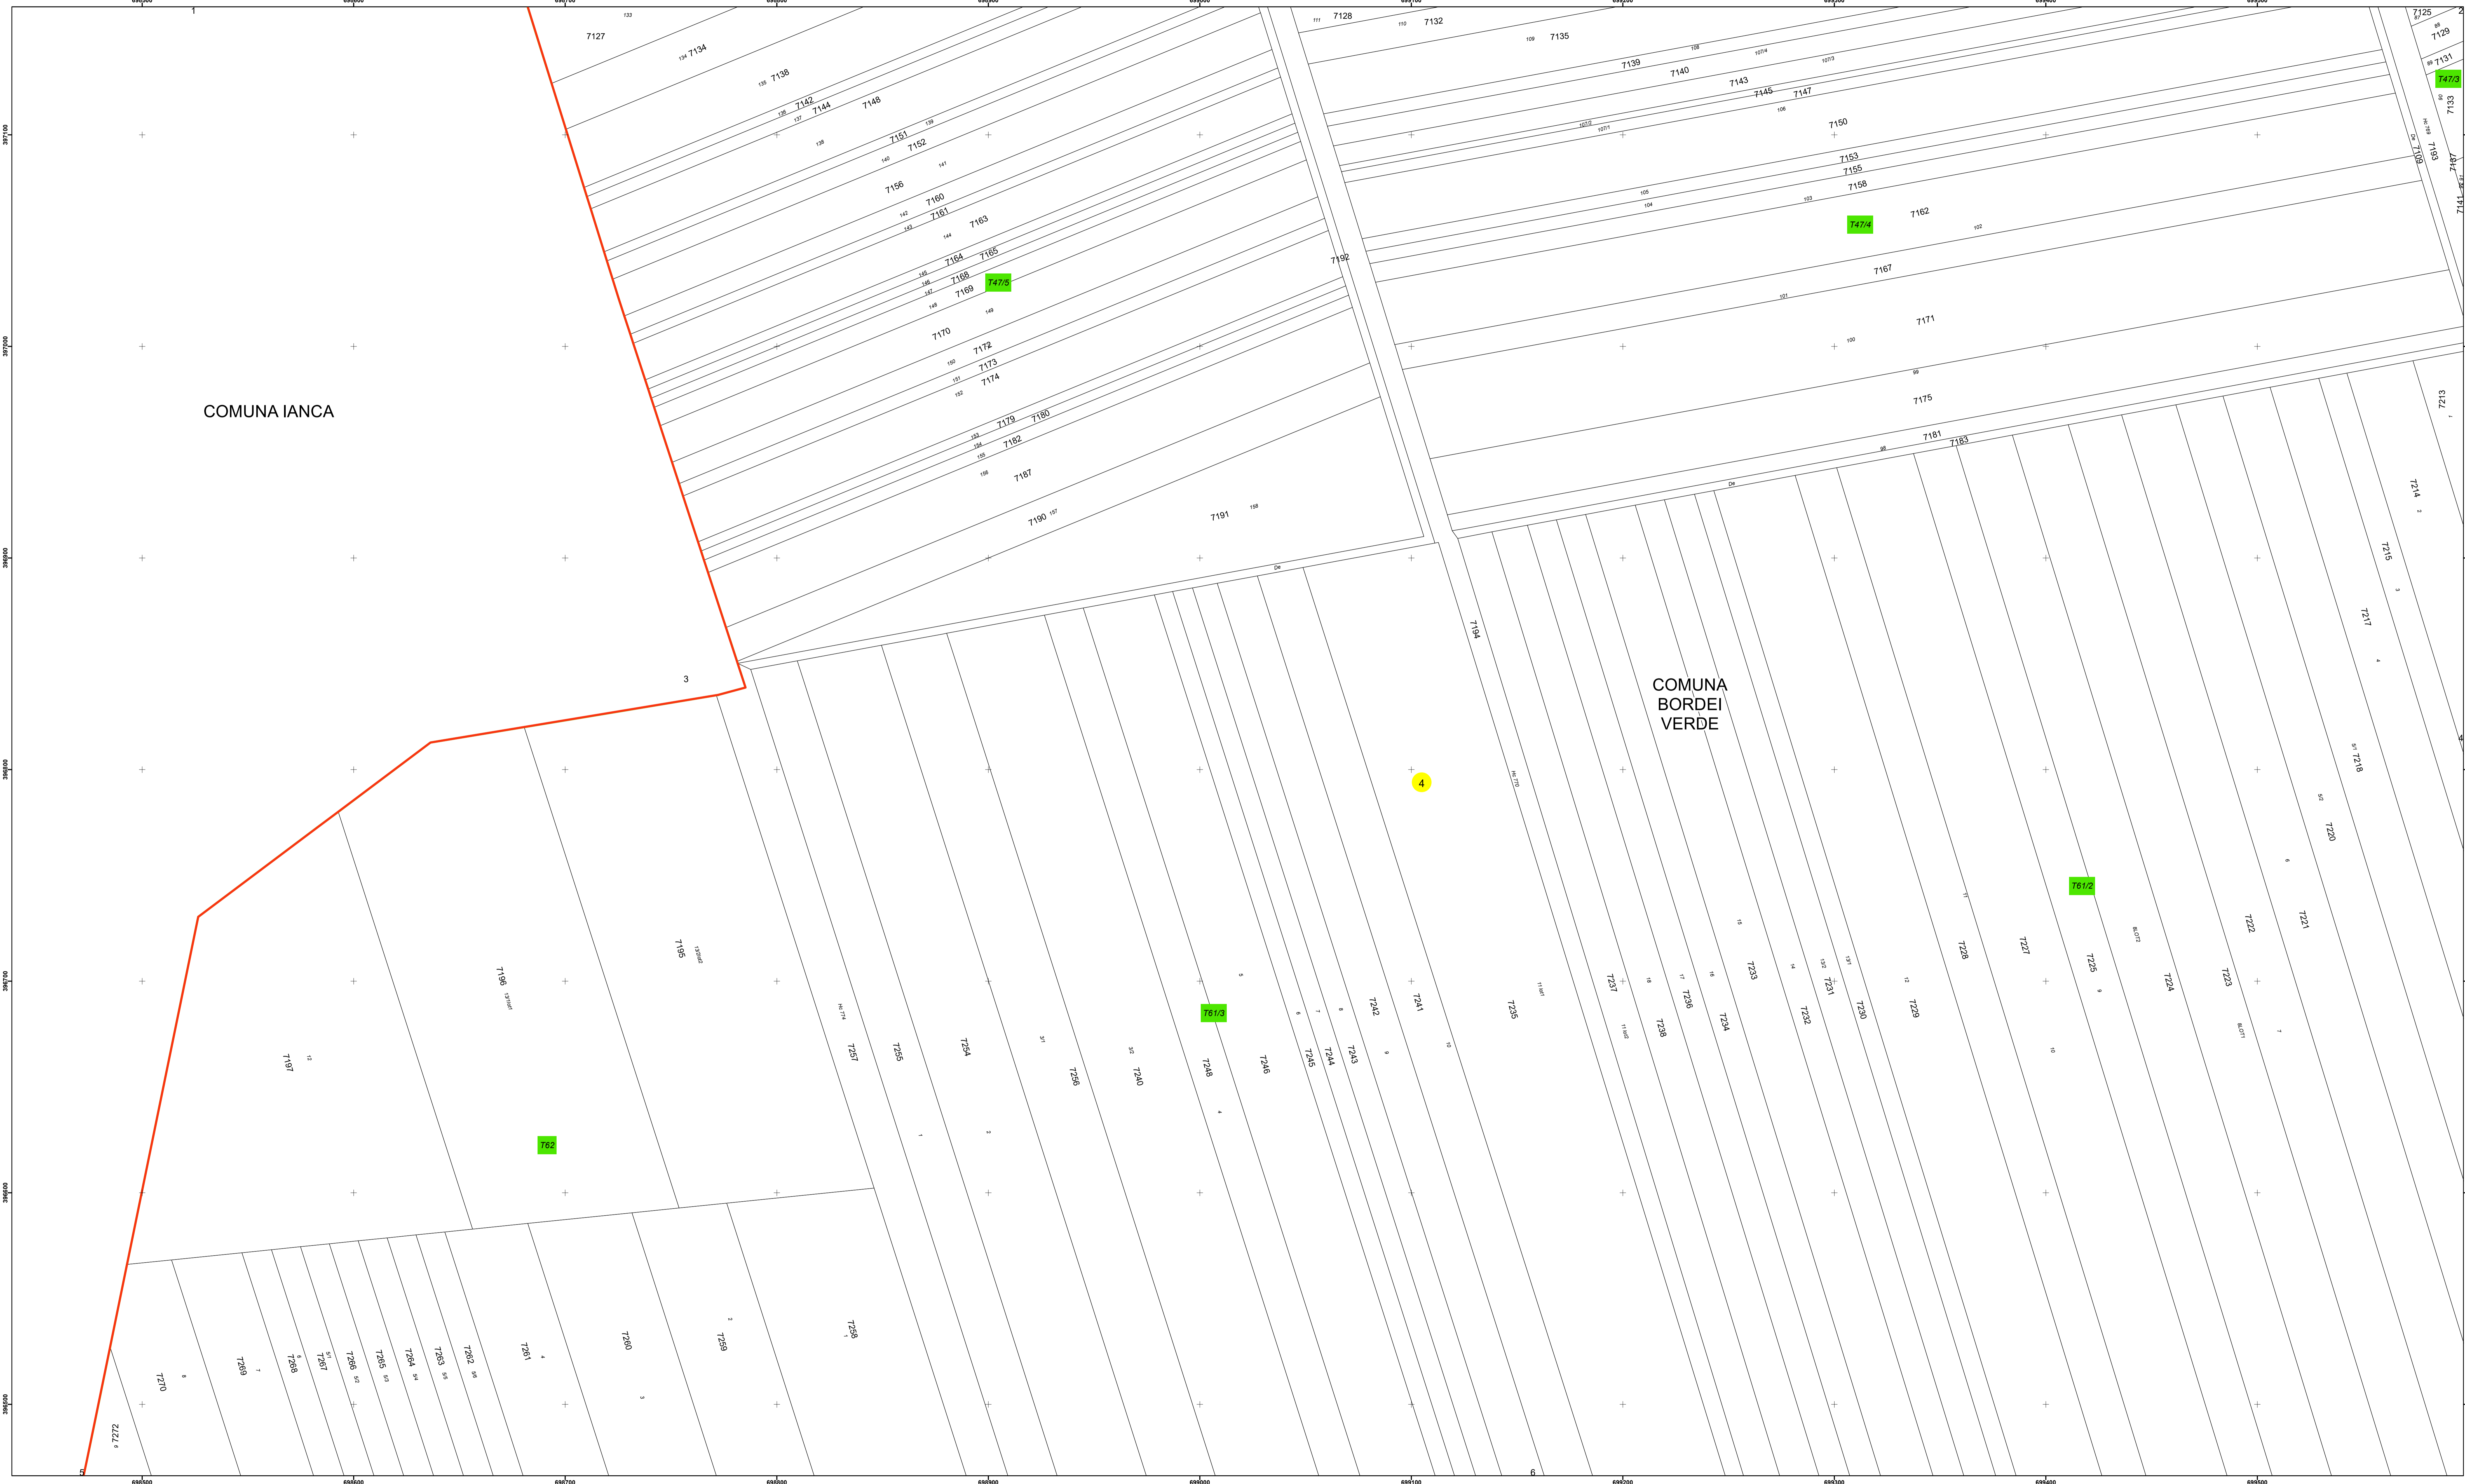

PLAN CADASTRAL
Comuna Bordei Verde, județul Brăila, Sector Cadastral 4
Scara 1:1000, sistem de proiecție STEREO 70

Legendă

Limită UAT	Construcție	Tarla
Limită Intravilan	Număr Sector Cadastral	Parcelă
Sector Cadastral	458 Identificator Teren	
Limită Imobil	C1 Număr Construcție	

Executant: SC MEGAGIS SRL

Spre publicare
Data: august 2023