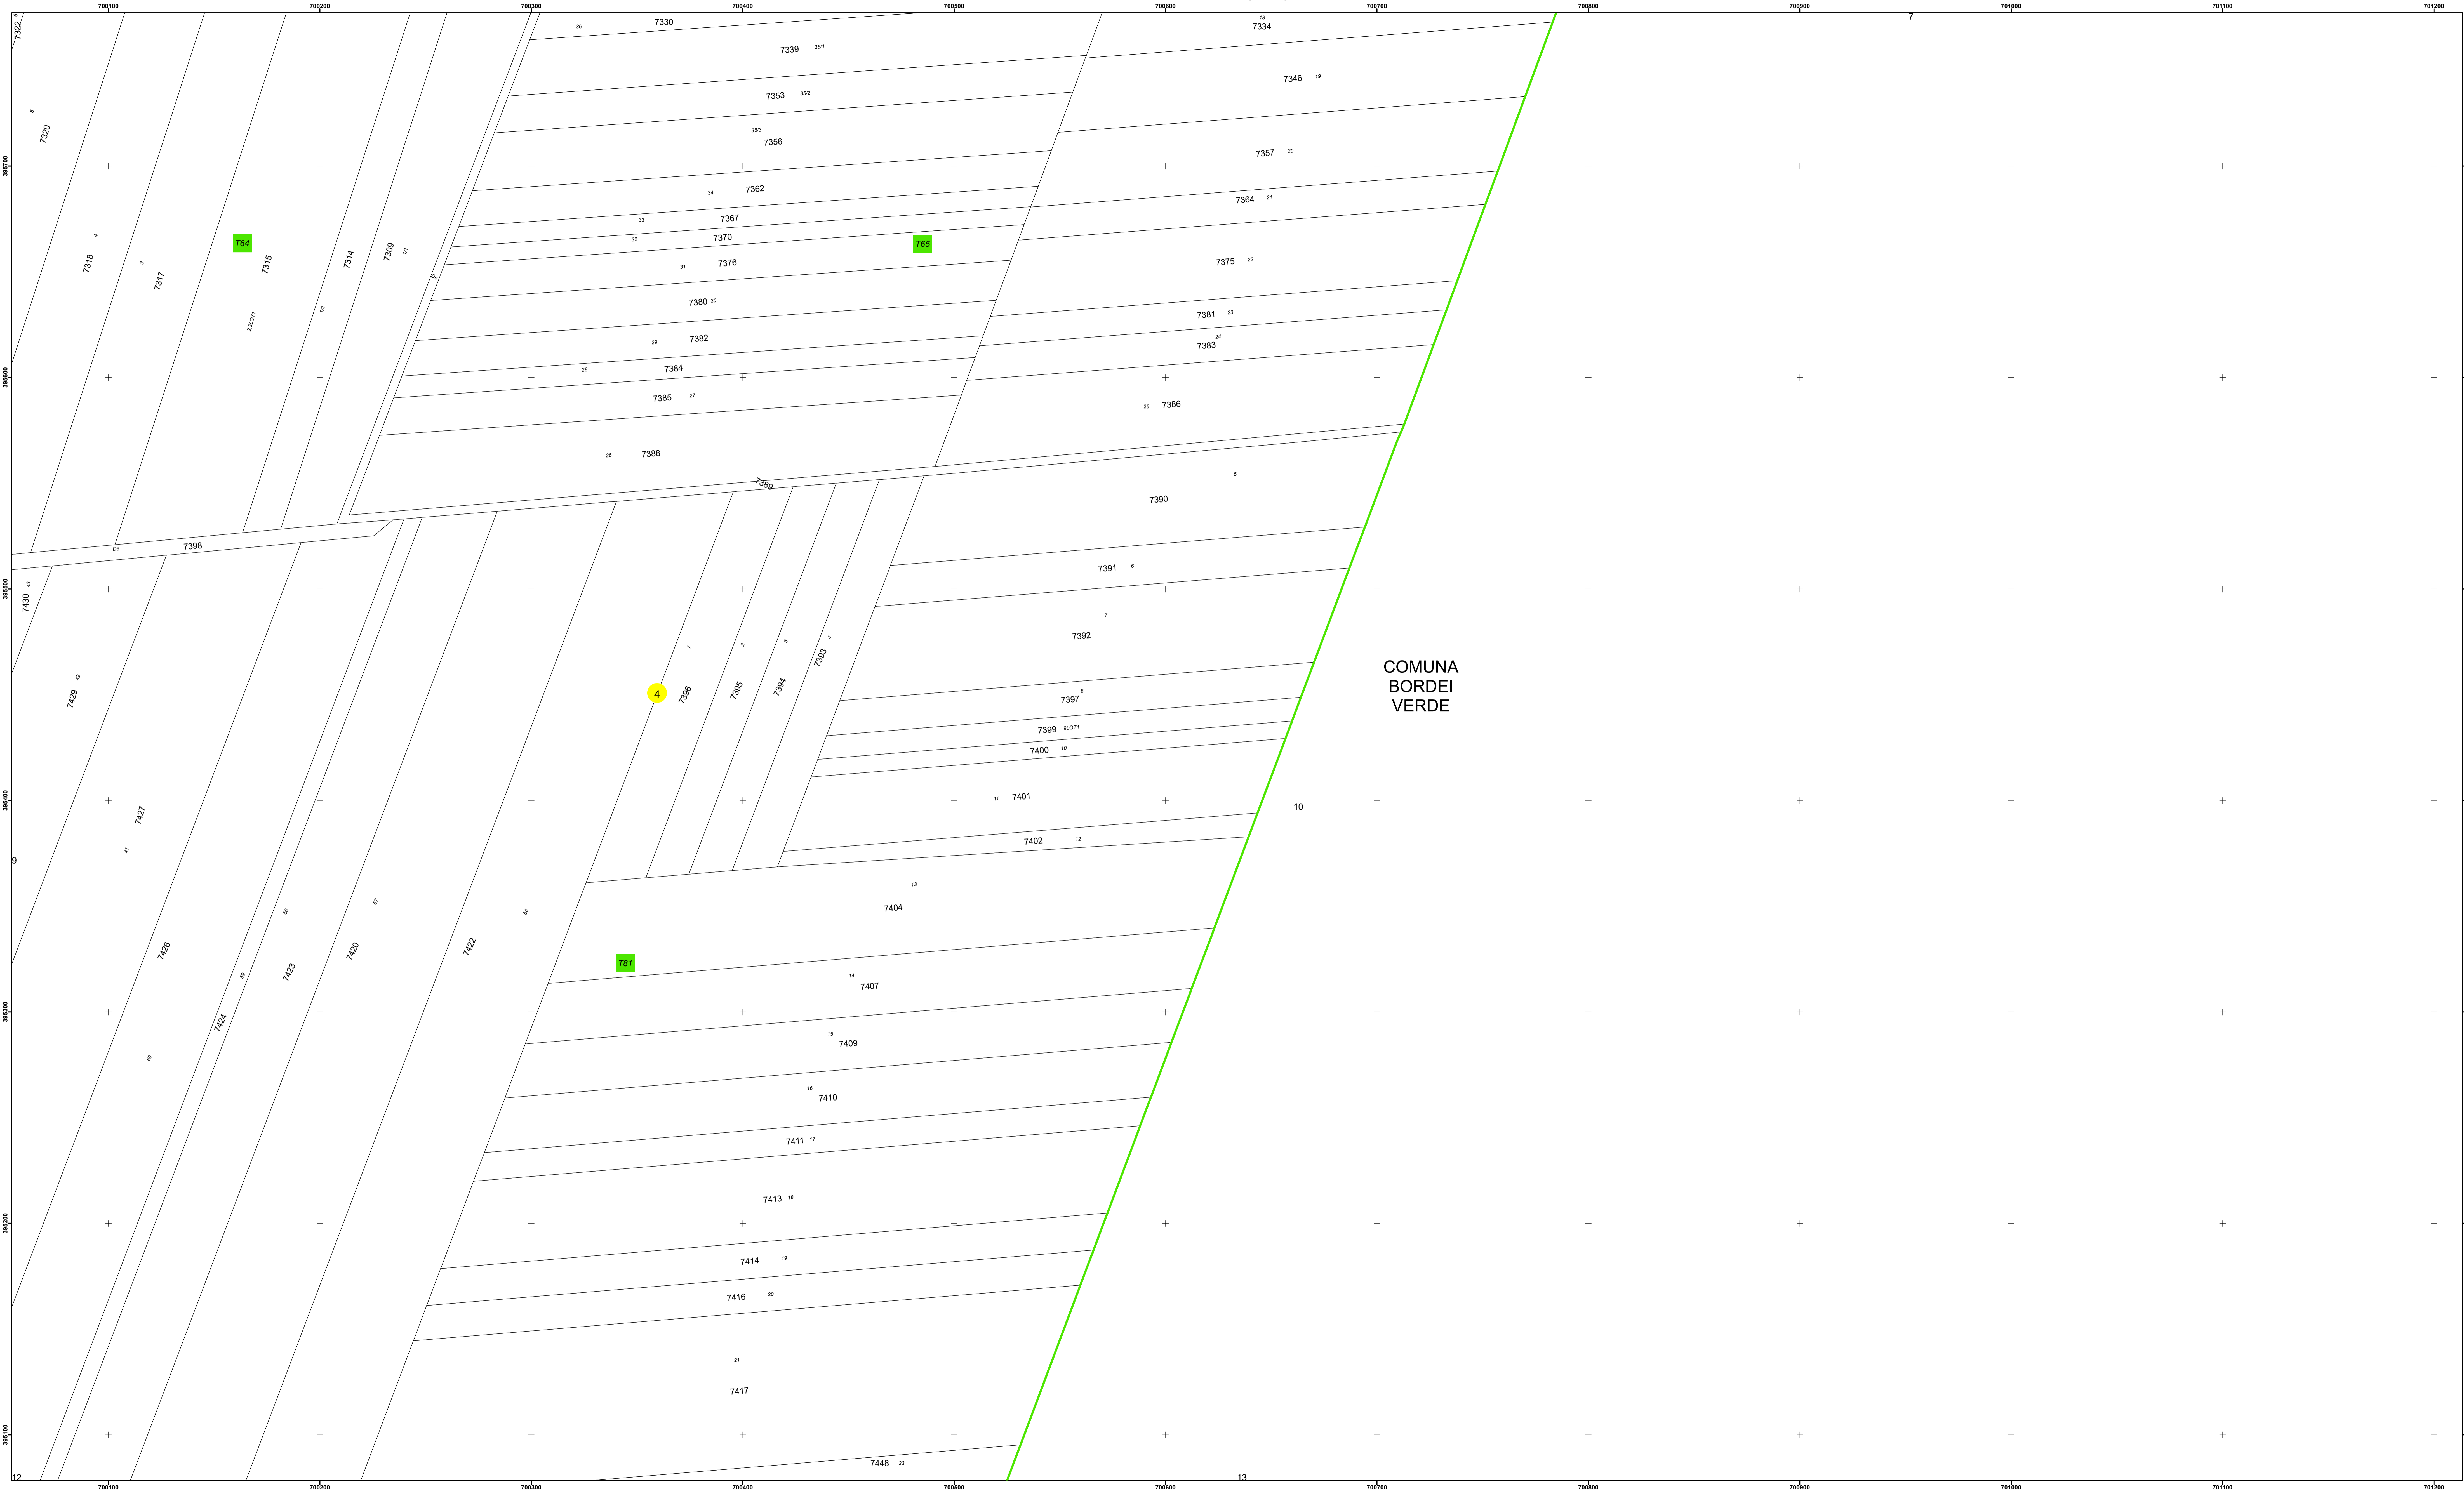

Planșa 9 din 16

PLAN CADASTRAL
Comuna Bordei Verde, județul Brăila, Sector Cadastral 4
Scara 1:1000, sistem de proiecție STEREO 70

COMUNA
BORDEI
VERDE

Legendă

Limită UAT	Construcție	Tarla
Limită Intravilan	Număr Sector Cadastral	Parcelă
Sector Cadastral	458 Identificator Teren	
Limită Imobil	C1 Număr Construcție	

Executant: SC MEGAGIS SRL

Spre publicare
Data: august 2023