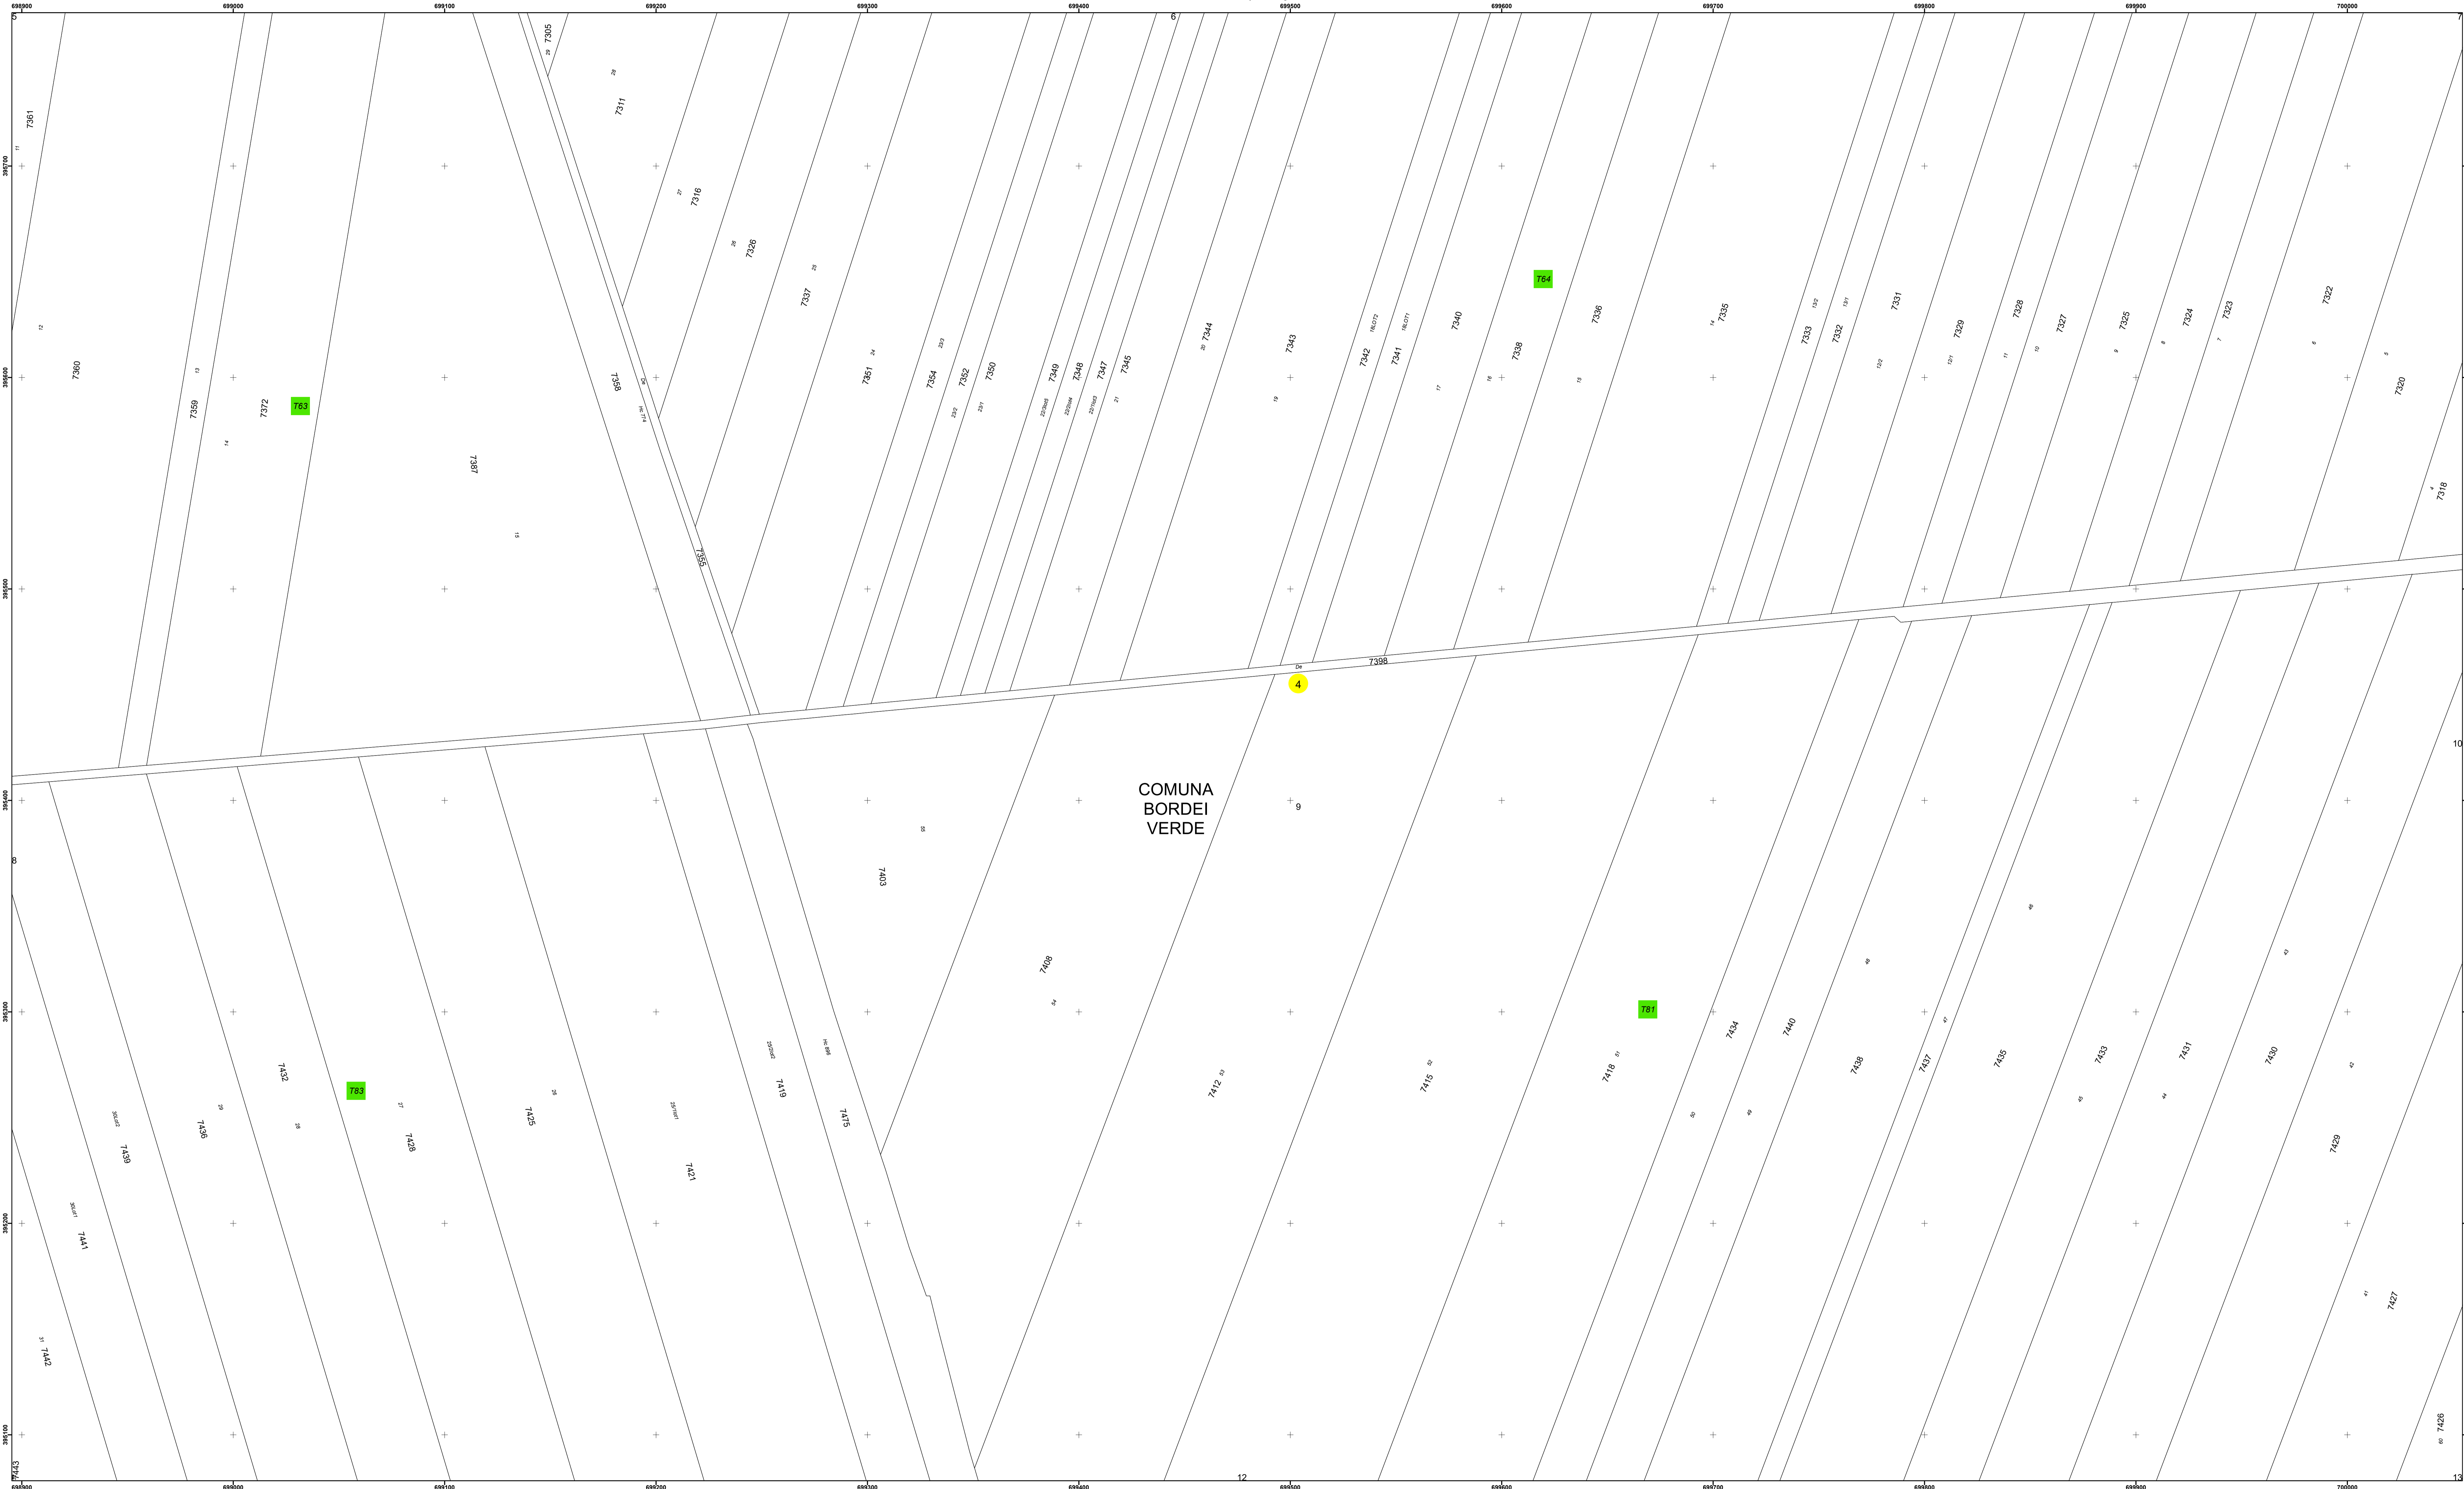

PLAN CADASTRAL
Comuna Bordei Verde, județul Brăila, Sector Cadastral 4
Scara 1:1000, sistem de proiecție STEREO 70

Legendă

Limită UAT	Construcție	Tarla
Limită Intravilan	Număr Sector Cadastral	Parcelă
Sector Cadastral	458 Identificator Teren	
Limită Imobil	C1 Număr Construcție	

Executant: SC MEGAGIS SRL

Spre publicare
Data: august 2023