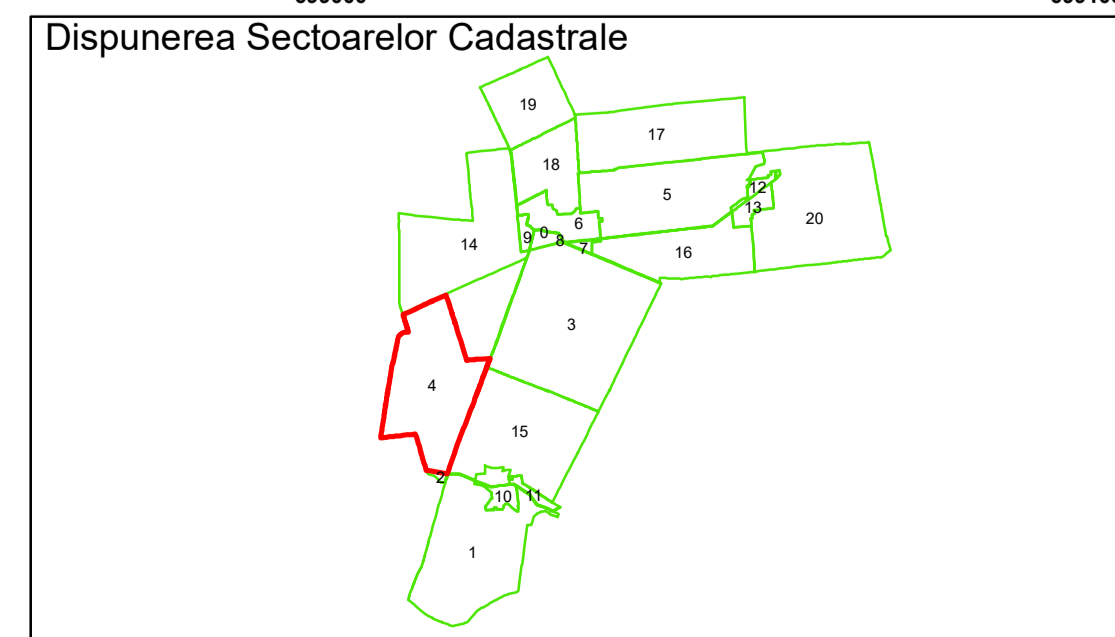

Planșa 6 din 16

Legendă			
	Limită UAT		Tarla
	Limită Intravilan		Număr Sector Cadastral
	Sector Cadastral	458	Identificator Teren
	Limită Imobil	C1	Număr Construcție
	Construcție	1	Parcelă

Executant: SC MEGAGIS SRL

Spre publicare
Data: august 2023