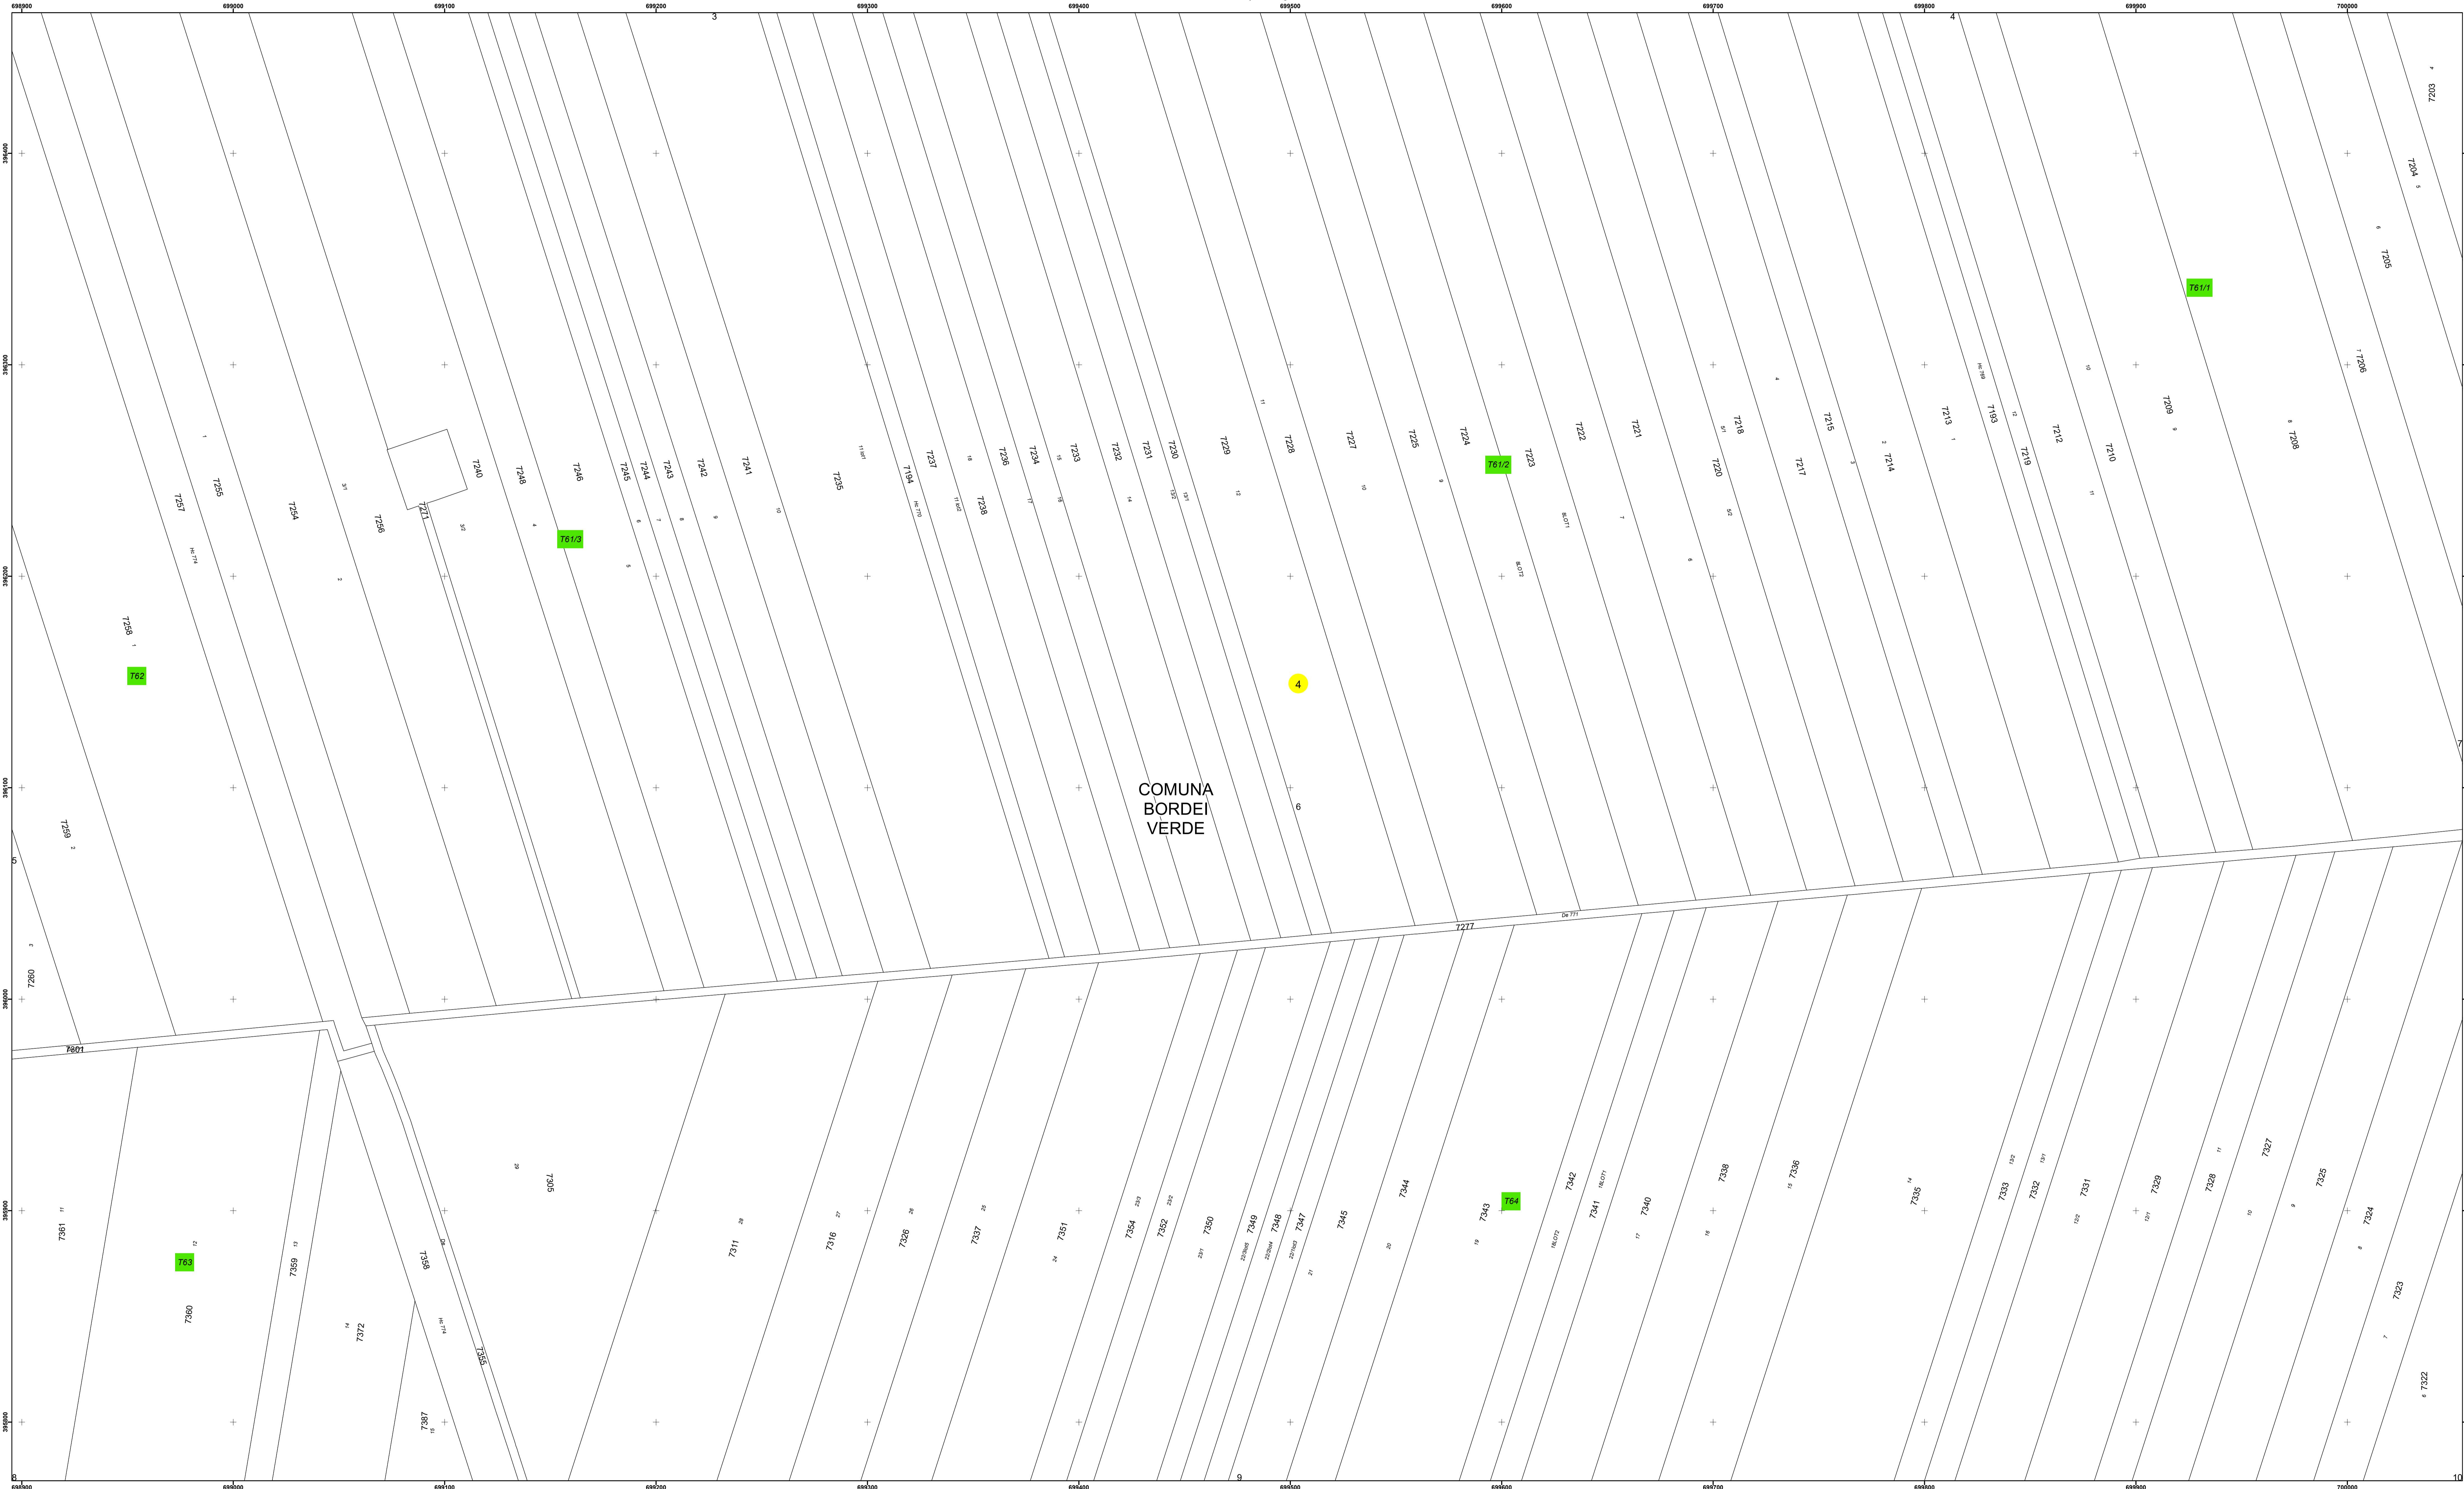

PLAN CADASTRAL
Comuna Bordei Verde, județul Brăila, Sector Cadastral 4
Scara 1:1000, sistem de proiecție STEREO 70

COMUNA
BORDEI
VERDE

Legendă			
	Limită UAT		Tarla
	Limită Intravilan		Număr Sector Cadastral
	Sector Cadastral	458	Identificator Teren
	Limită Imobil	C1	Număr Construcție
	Construcție	1	Parcelă

Executant: SC MEGAGIS SRL

Spre publicare
Data: august 2023