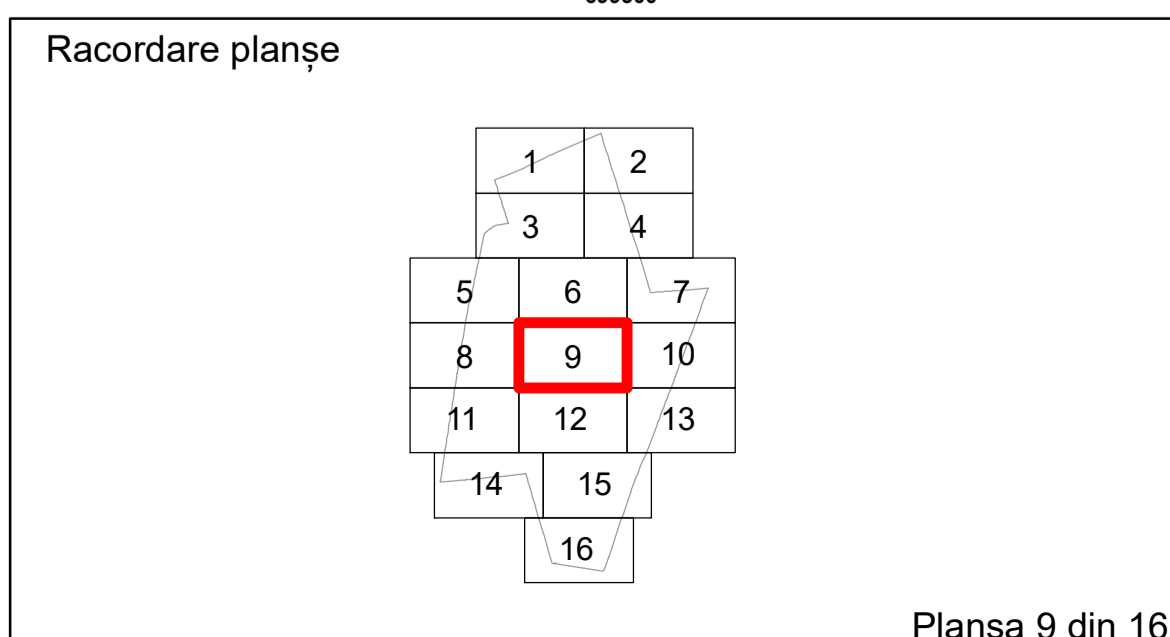

PLAN CADASTRAL
Comuna Bordei Verde, județul Brăila, Sector Cadastral 4
Scara 1:1000, sistem de proiecție STEREO 70

Legendă

Limită UAT	Construcție	Tarla
Limită Intravilan	Număr Sector Cadastral	Parcelă
Sector Cadastral	458 Identificator Teren	
Limită Imobil	C1 Număr Construcție	

Executant: SC MEGAGIS SRL

Spre publicare
Data: august 2023