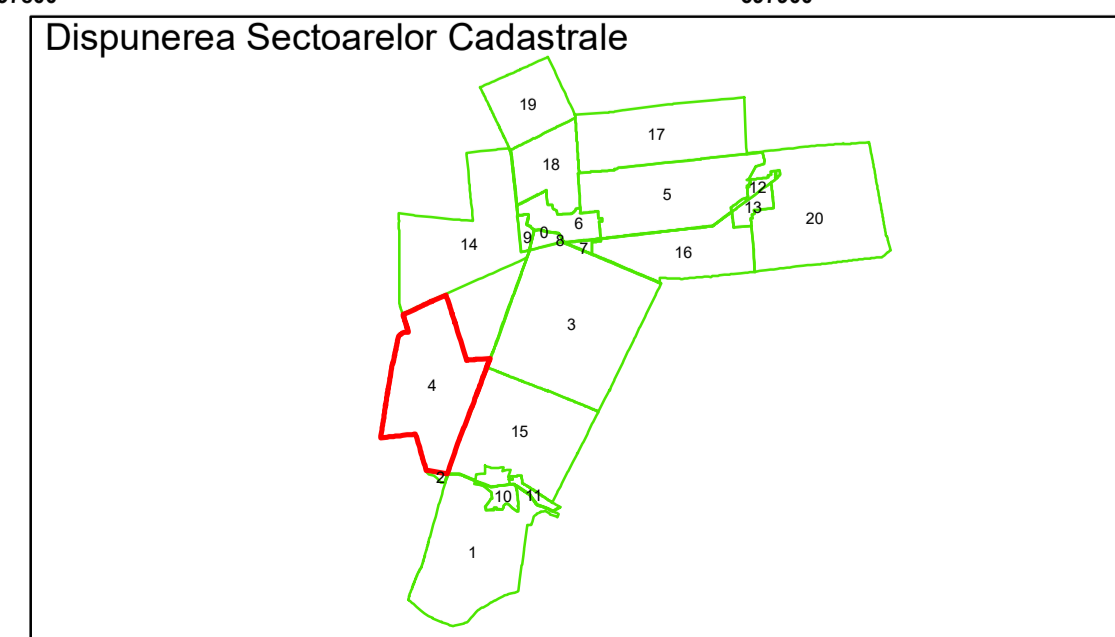

Planșa 8 din 16

Legendă			
	Limită UAT		Taria
	Limită Intravilan		Număr Sector Cadastral
	Sector Cadastral	458	Identificator Teren
	Limită Imobil	C1	Număr Construcție
	Construcție		Parcelă

Executant: SC MEGAGIS SRL

Spre publicare
Data: august 2023