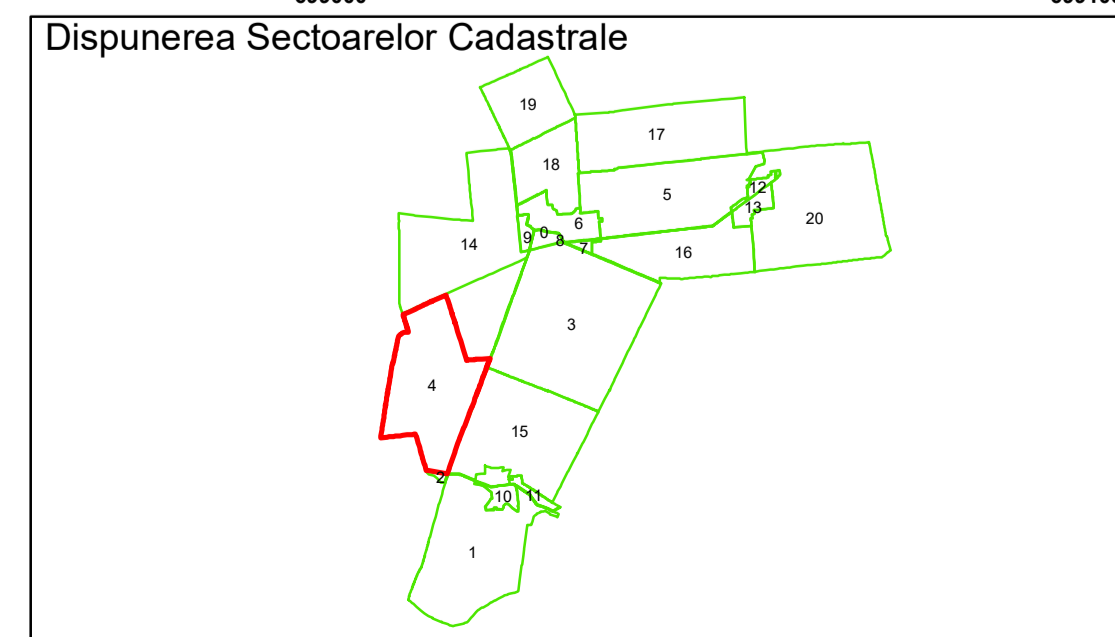

PLAN CADASTRAL
Comuna Bordei Verde, județul Brăila, Sector Cadastral 4
Scara 1:1000, sistem de proiecție STEREO 70

Planșa 12 din 16

Legendă			
	Limită UAT		Tarla
	Limită Intravilan		Număr Sector Cadastral
	Limită Sector Cadastral		Identificator Teren
	Limită Imobil		Număr Construcție
	Construcție		Parcelă

Executant: SC MEGAGIS SRL

Spre publicare
Data: august 2023