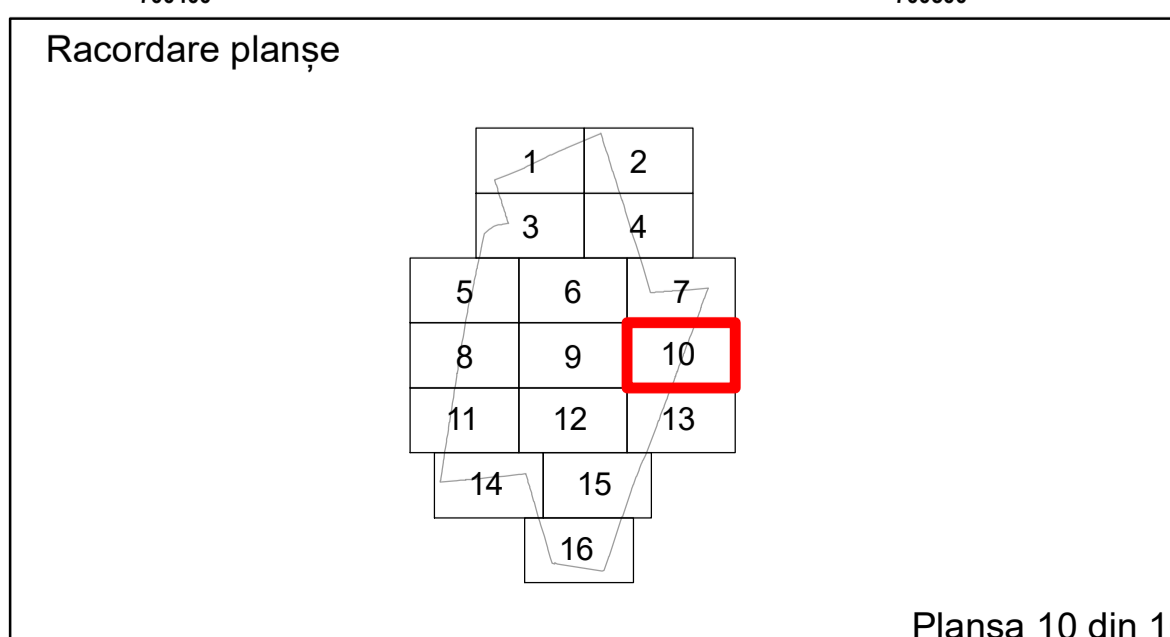

Legendă

Limită UAT	Construcție	Tarla
Limită Intravilan	Număr Sector Cadastral	Parcelă
Sector Cadastral	458 Identificator Teren	
Limită Imobil	C1 Număr Construcție	

Executant: SC MEGAGIS SRL

Spre publicare
Data: august 2023