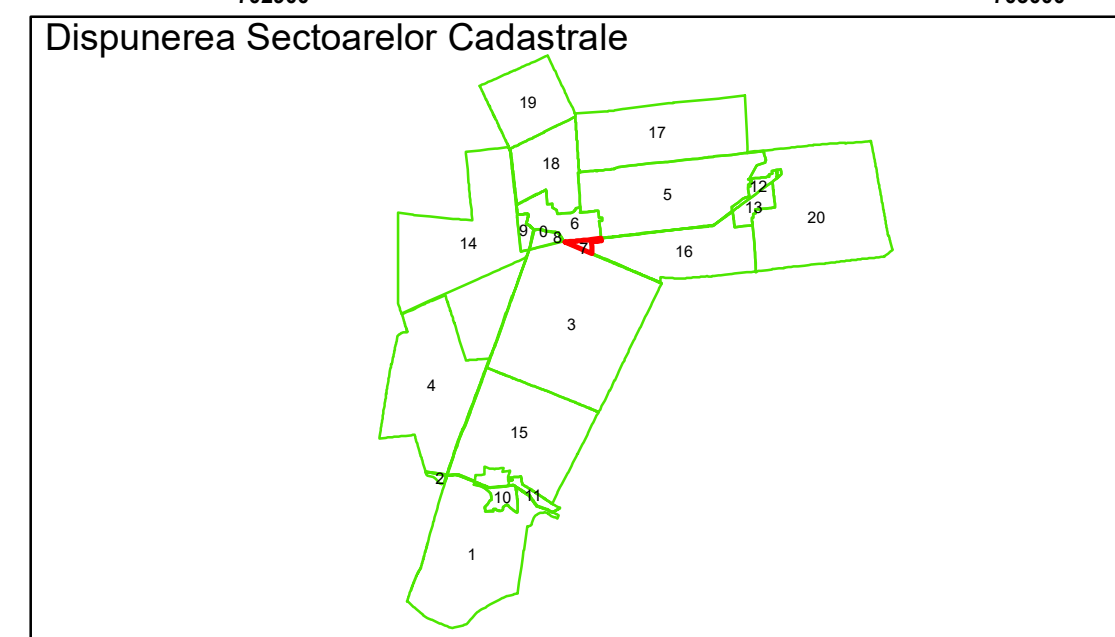

PLAN CADASTRAL
 Comuna Bordei Verde, județul Brăila, Sector Cadastral 7
 Scara 1:1000, sistem de proiecție STEREO 70

Legendă

Limită UAT	Construcție	Tarla
Limită Intravilan	Număr Sector Cadastral	Parcelă
Limită Sector Cadastral	458 Identificator Teren	
Limită Imobil	C1 Număr Construcție	