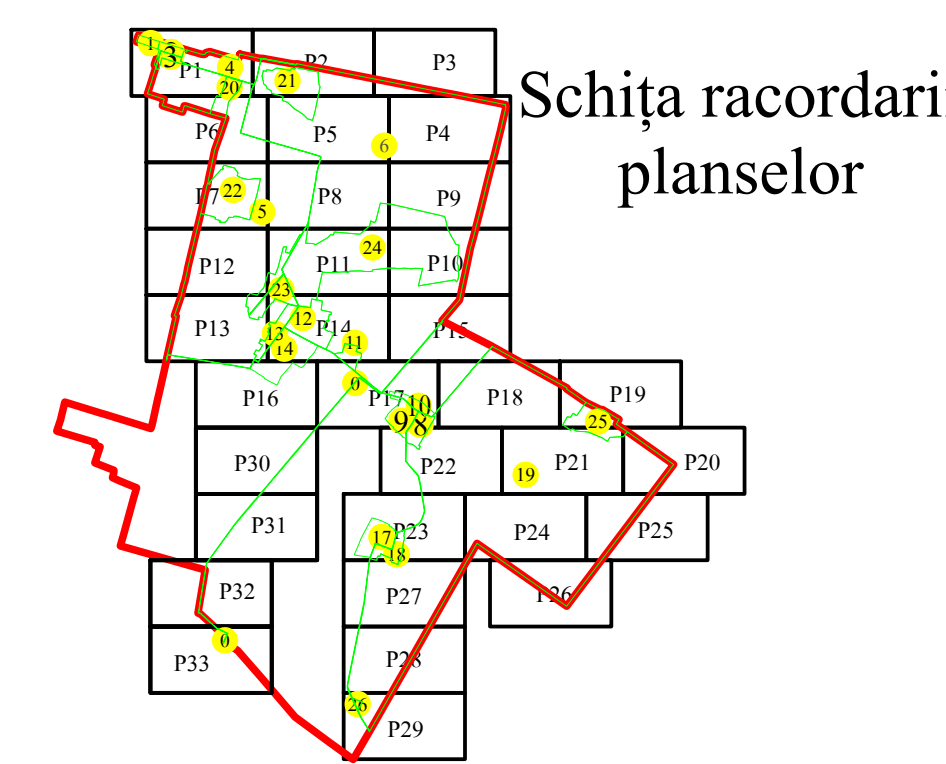

PLAN CADASTRAL  
U.A.T. Ciocile, județul BRĂILA, Sectoare cadastrale: 0, 1, 4, 5, 20

Scara 1:2000  
Sistem de proiecție STEREO' 1970

**Executant**  
Asociere TRADING 3M /  
SC REGE CAD SRL /  
SC CADGIVELI MASTER SRL  
Preda Gheorghe / RO-BR-F  
Nr.0061  
Data :Octombrie 2023

**LEGENDA:**

	Limită UAT
	Limită sector cadastral
	Limită intravilan
	Limită tarla
	Limită imobil
	Limită construcții
	Număr sector cadastral
	Număr tarla
3100	ID imobil