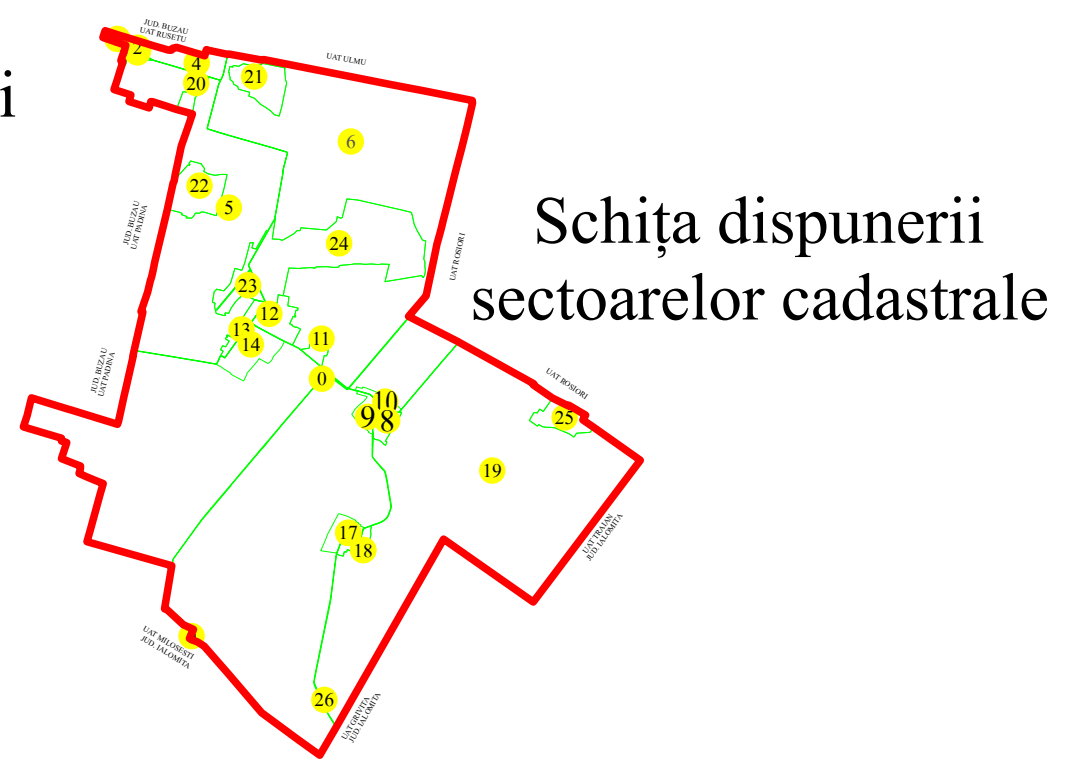

PLAN CADASTRAL  
U.A.T. Ciocile, județul BRĂILA, Sectoare cadastrale: 0, 1, 4, 5, 20

Scara 1:2000  
Sistem de proiecție STEREO' 1970

**Executant**  
Asociere TRADING 3M /  
SC REGE CAD SRL /  
SC CADGIVELI MASTER SRL  
Preda Gheorghe / RO-BR-F  
Nr.0061  
Data :Octombrie 2023

**LEGENDA:**

	Limită UAT
	Limită sector cadastral
	Limită intravilan
	Limită tarla
	Limită imobil
	Limită construcții
	Număr sector cadastral
	Număr tarla
3100	ID imobil