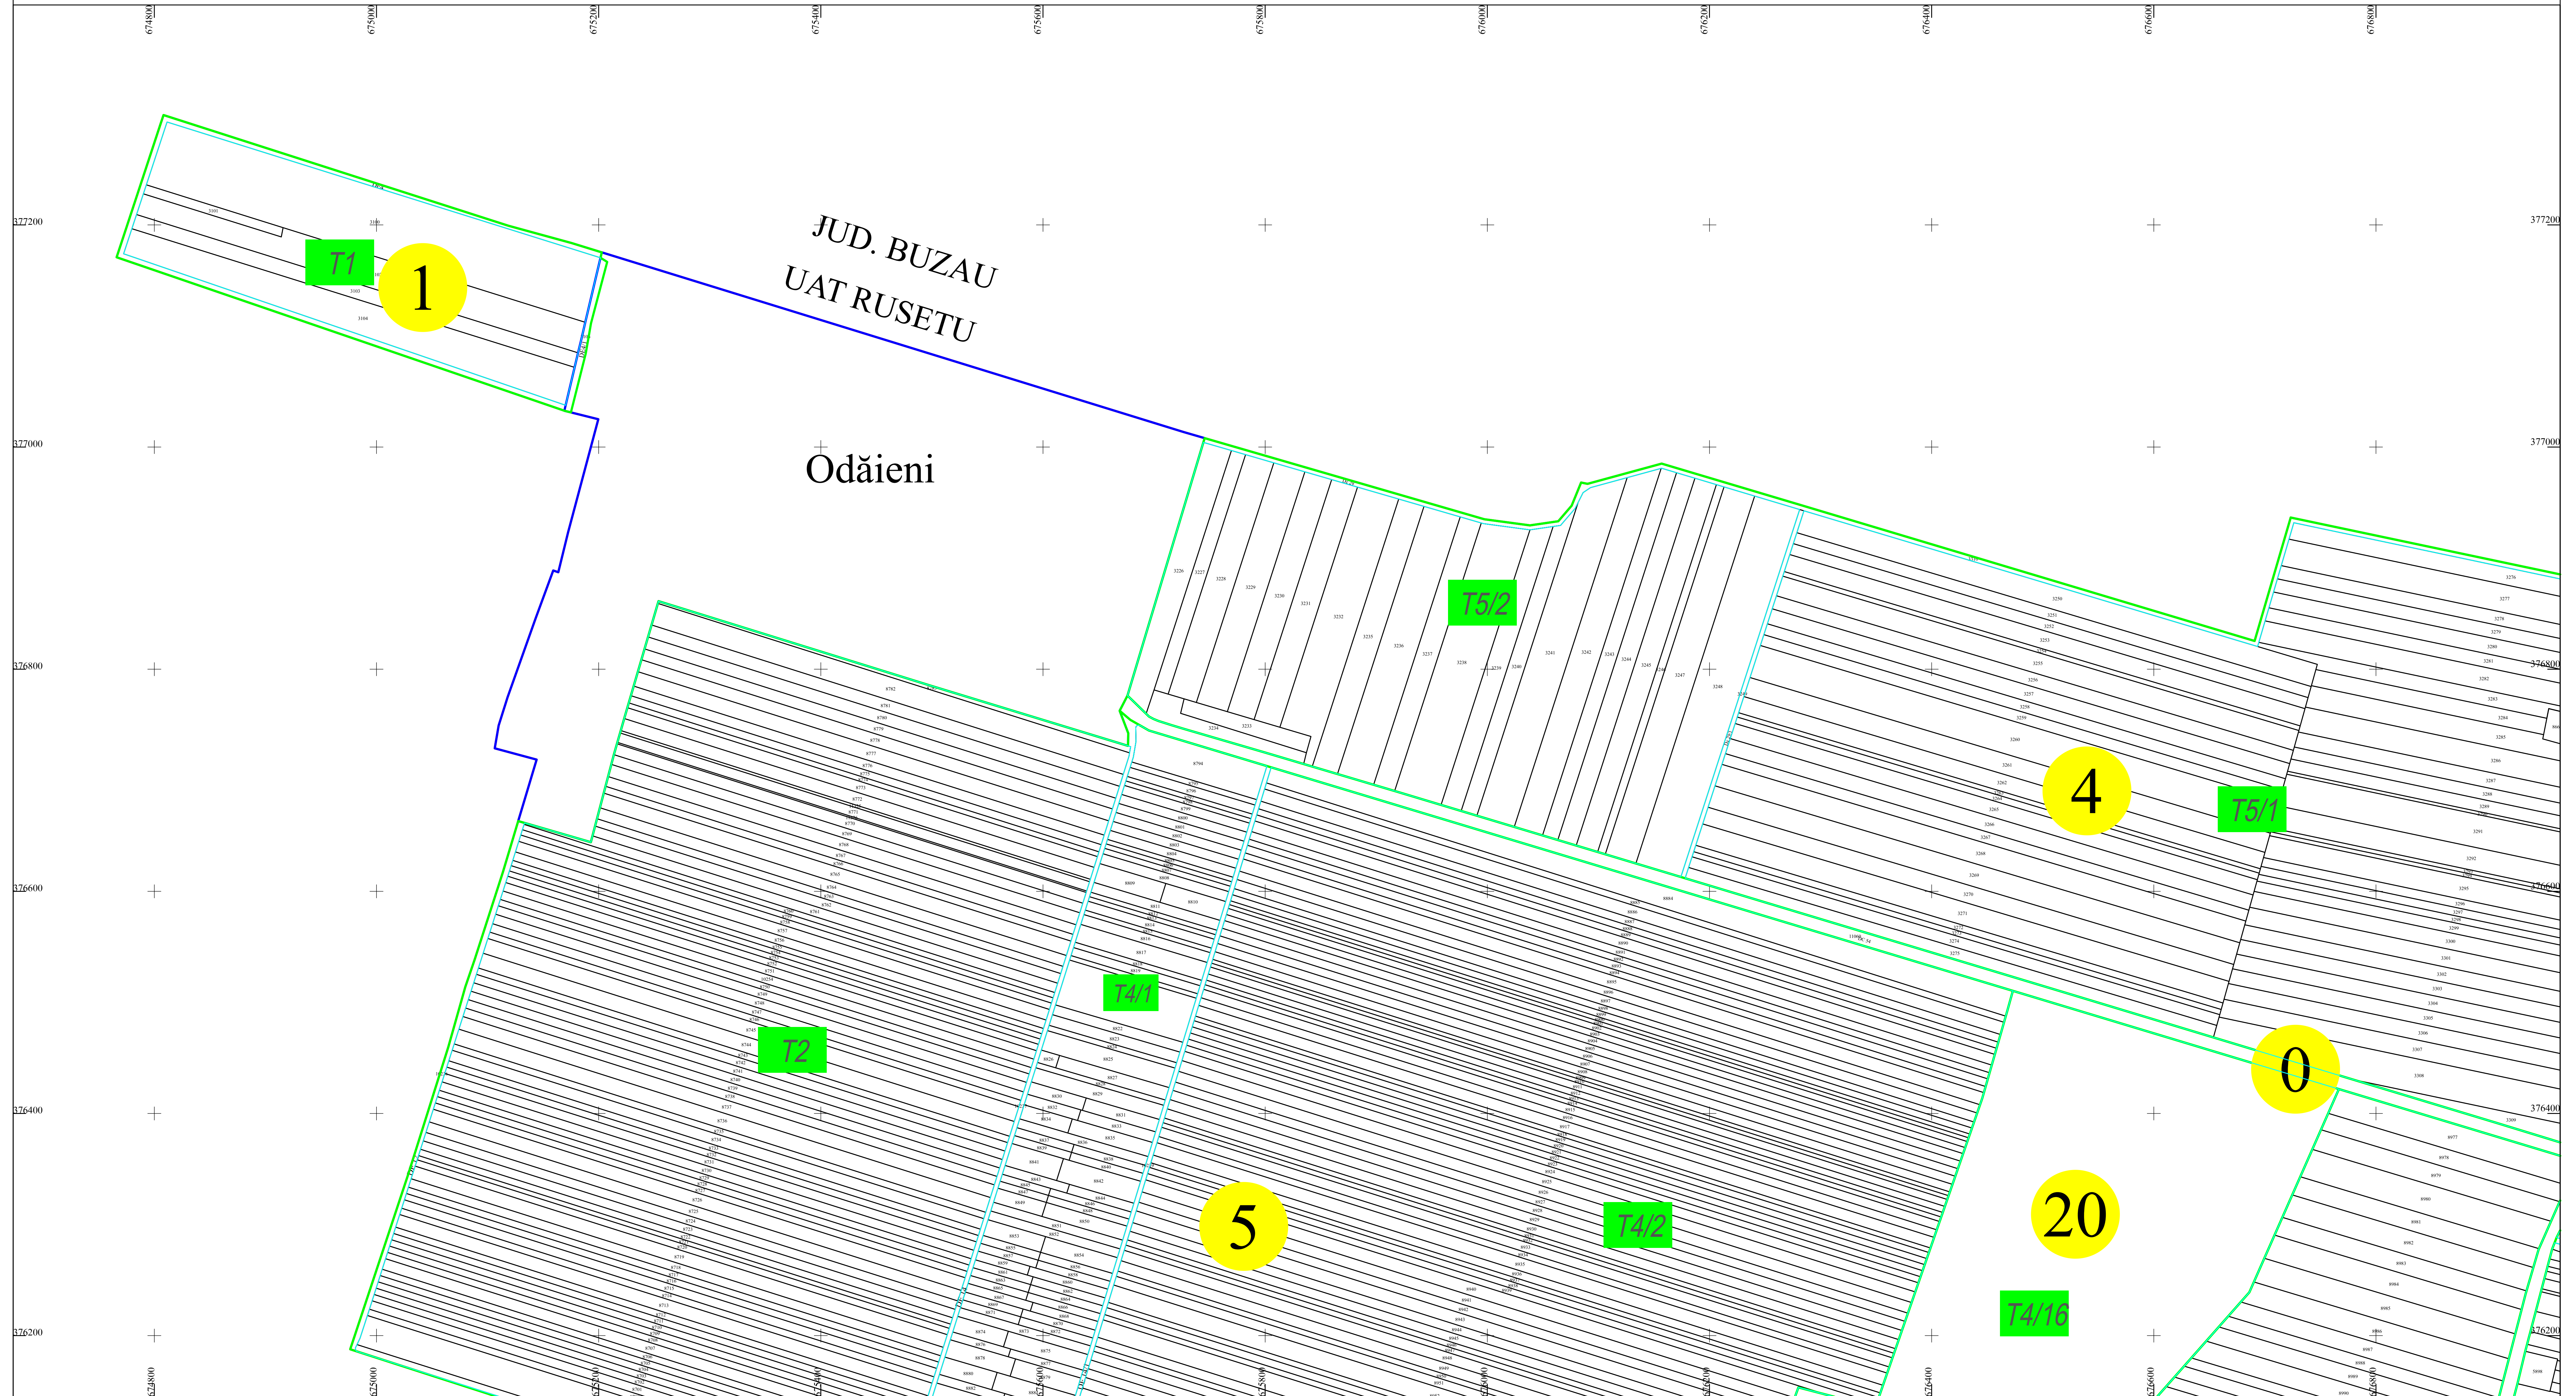

PLAN CADASTRAL  
U.A.T. Ciocile, județul BRĂILA, Sectoare cadastrale: 0, 1, 4, 5, 20

Scara 1:2000  
Sistem de proiecție STEREO' 1970

**Executant**  
Asociere TRADING 3M /  
SC REGE CAD SRL /  
SC CADGIVELI MASTER SRL  
Preda Gheorghe / RO-BR-F  
Nr.0061  
Data :Octombrie 2023

**LEGENDA:**

	Limită UAT
	Limită sector cadastral
	Limită intravilan
	Limită tarla
	Limită imobil
	Limită construcții
	Număr sector cadastral
	Număr tarla
3100	ID imobil