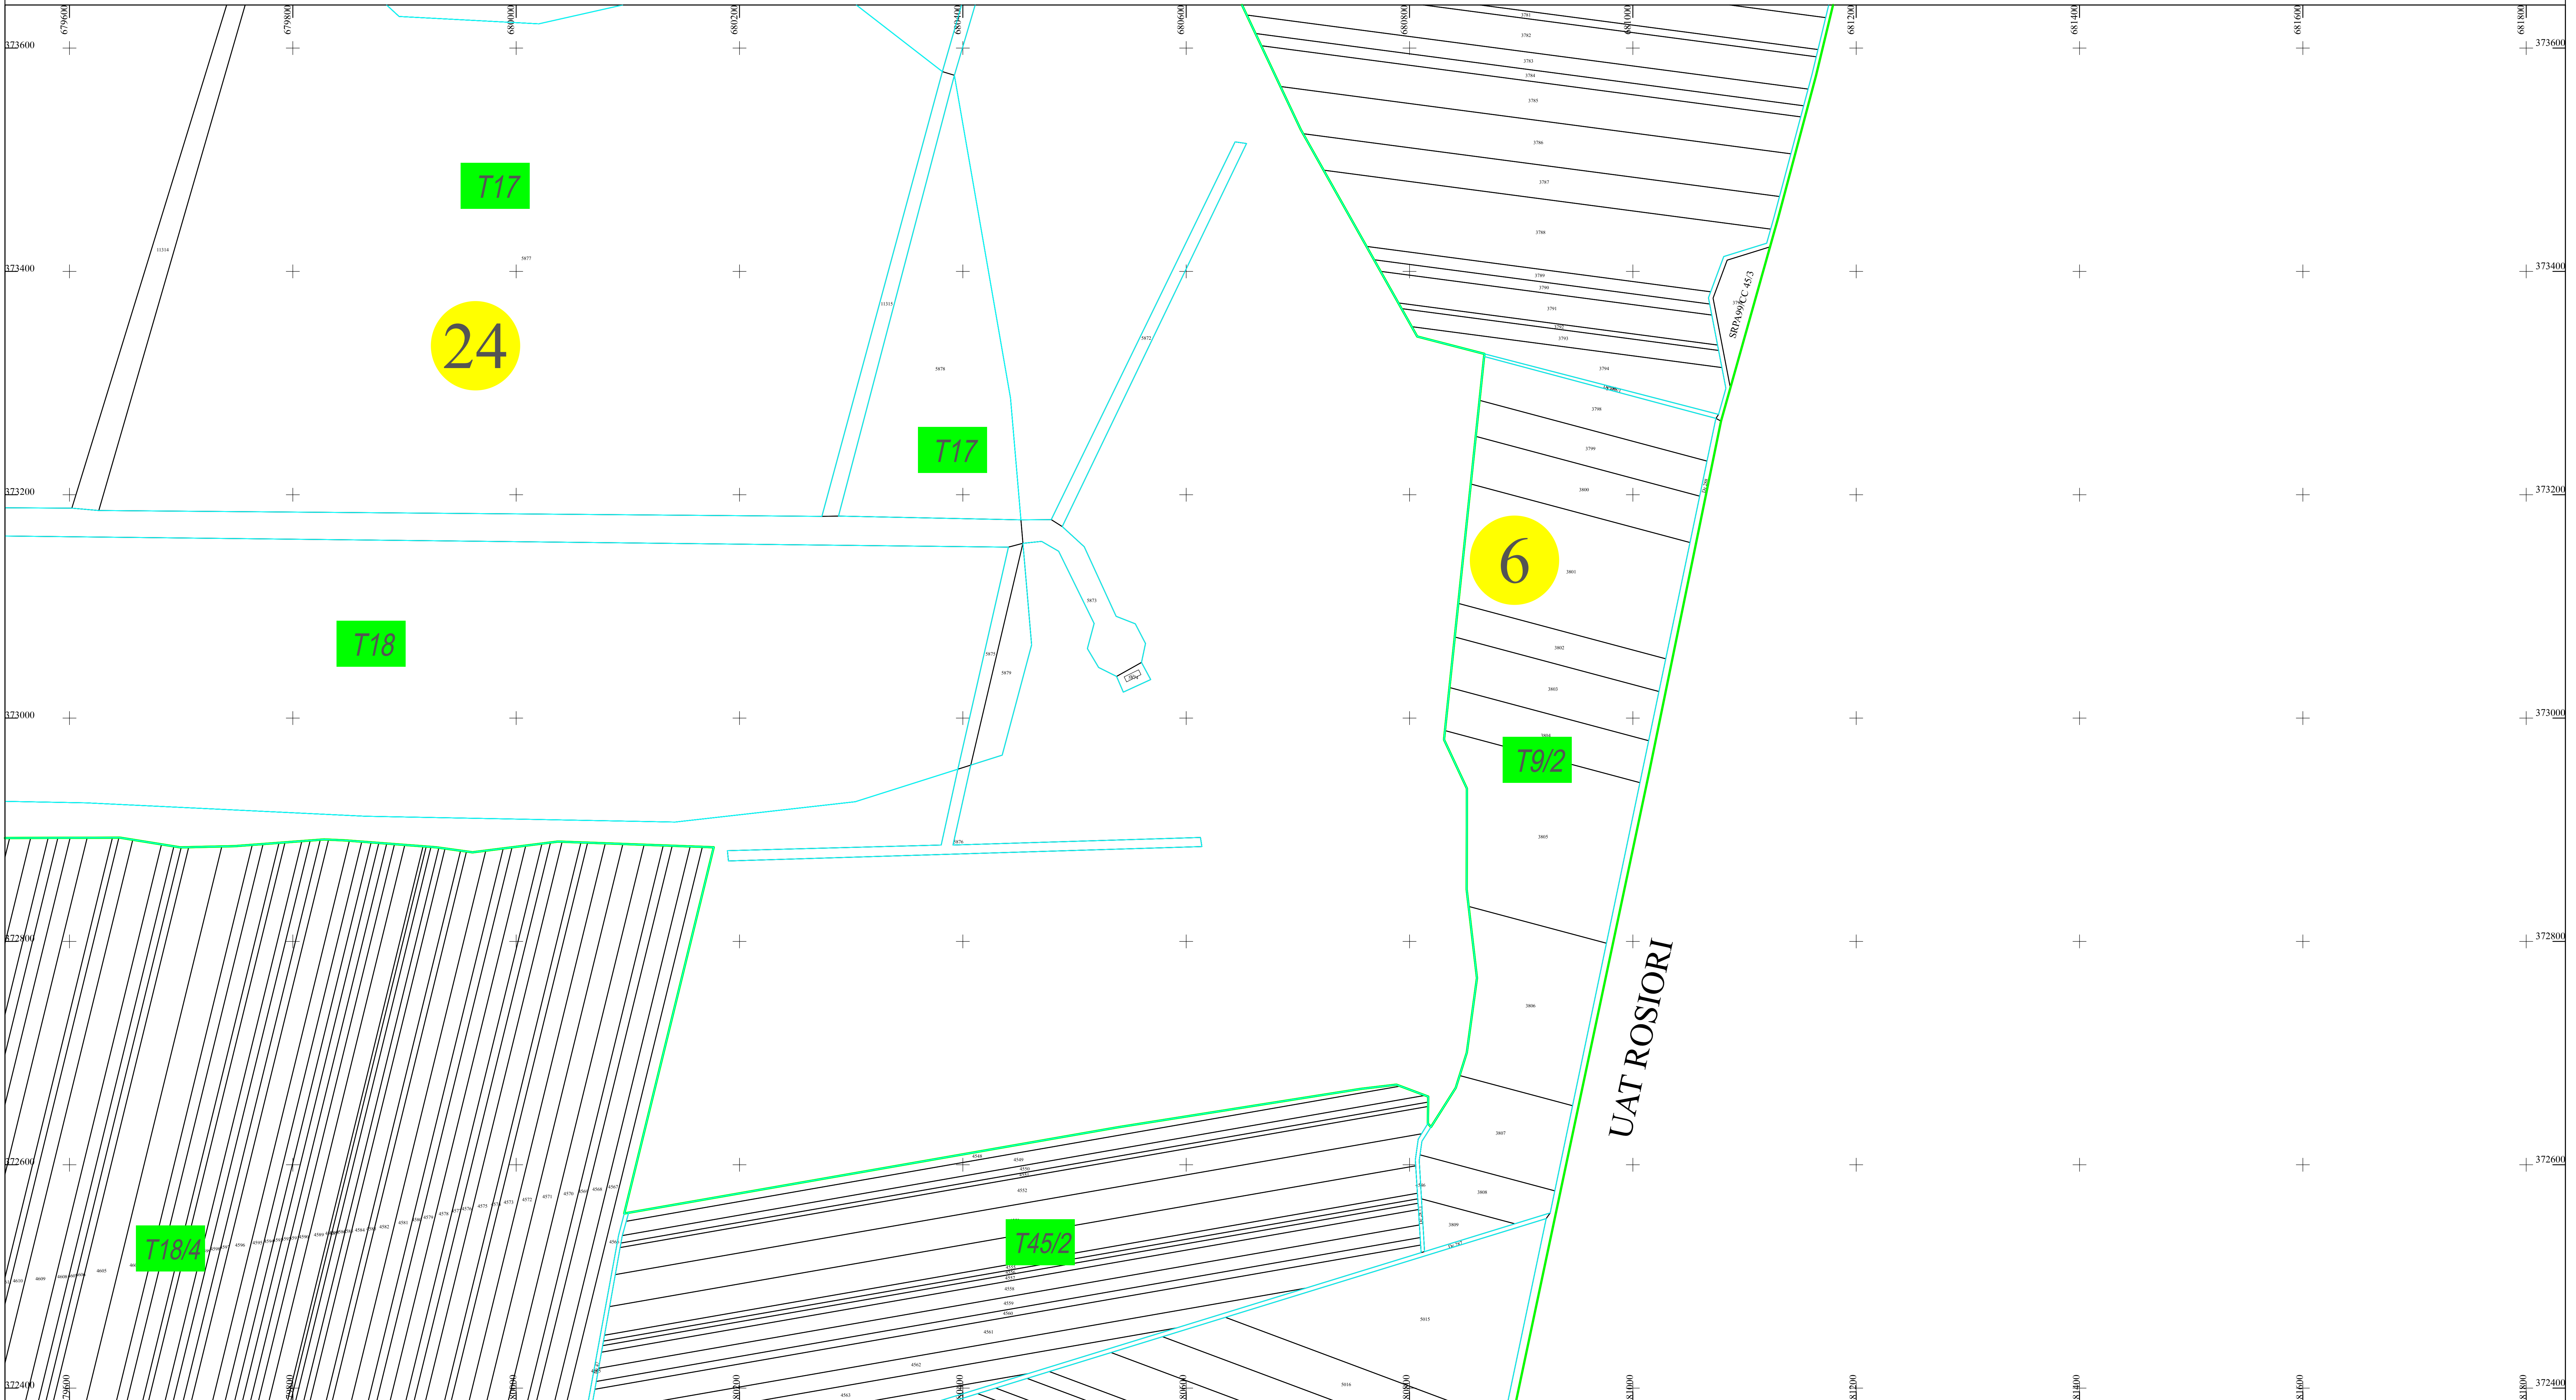

PLAN CADASTRAL
 U.A.T. Ciocile, judetul BRAILA, Sectoare cadastrale: 6,24
 Scara 1:2000
 Sistem de proiecte STEREO' 1970

Executant
 Asociere TRADING 3M /
 SC REGE CAD SRL /
 SC CADGIVELI MASTER SRL
 Preda Gheorghe / RO-BR-F
 Nr.0061
 Data :Octombrie 2023

LEGENDA:

	Limită UAT
	Limită sector cadastral
	Limită intravilan
	Limită tarla
	Limită imobil
	Limită constructii
	Număr sector cadastral
	Număr tarla
	ID imobil