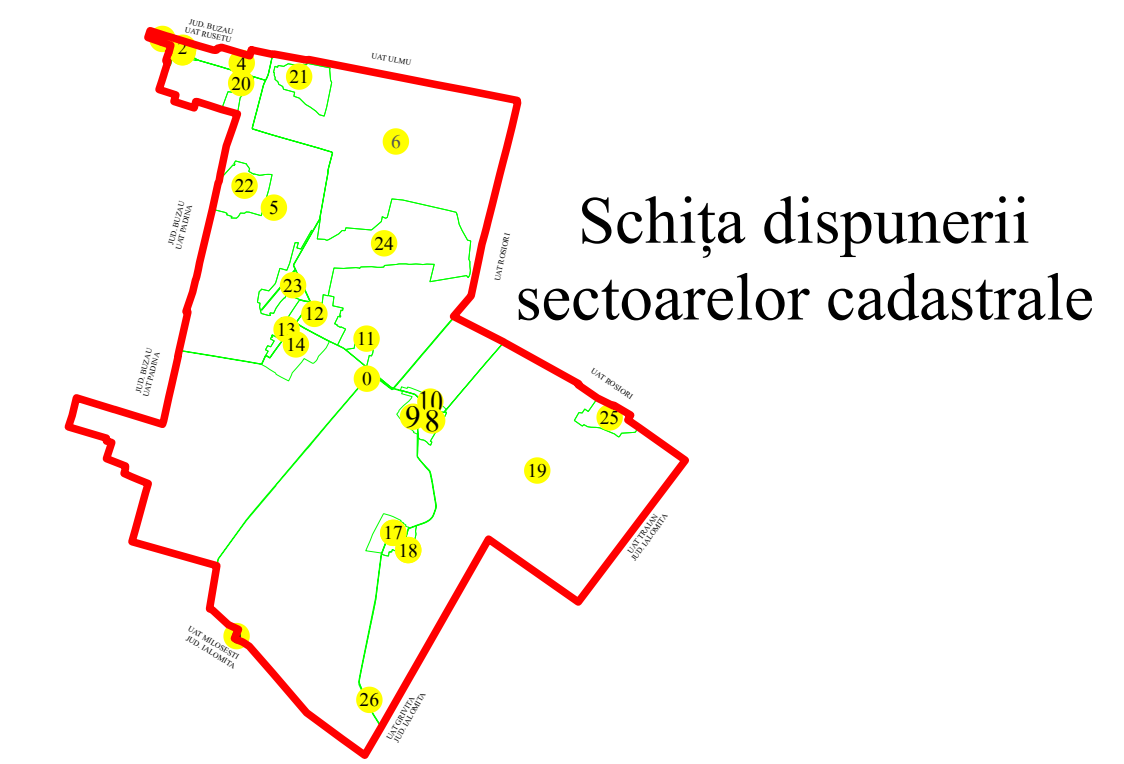

PLAN CADASTRAL
 U.A.T. Ciocile, judetul BRAILA, Sectoare cadastrale: 6,24
 Scara 1:2000
 Sistem de proiecte STEREO' 1970

Executant
 Asociere TRADING 3M /
 SC REGE CAD SRL /
 SC CADGIVELI MASTER SRL
 Preda Gheorghe / RO-BR-F
 Nr.0061
 Data :Octombrie 2023

LEGENDA:

	Limită UAT
	Limită sector cadastral
	Limită intravilan
	Limită tarla
	Limită imobil
	Limită constructii
	Număr sector cadastral
	Număr tarla
	ID imobil