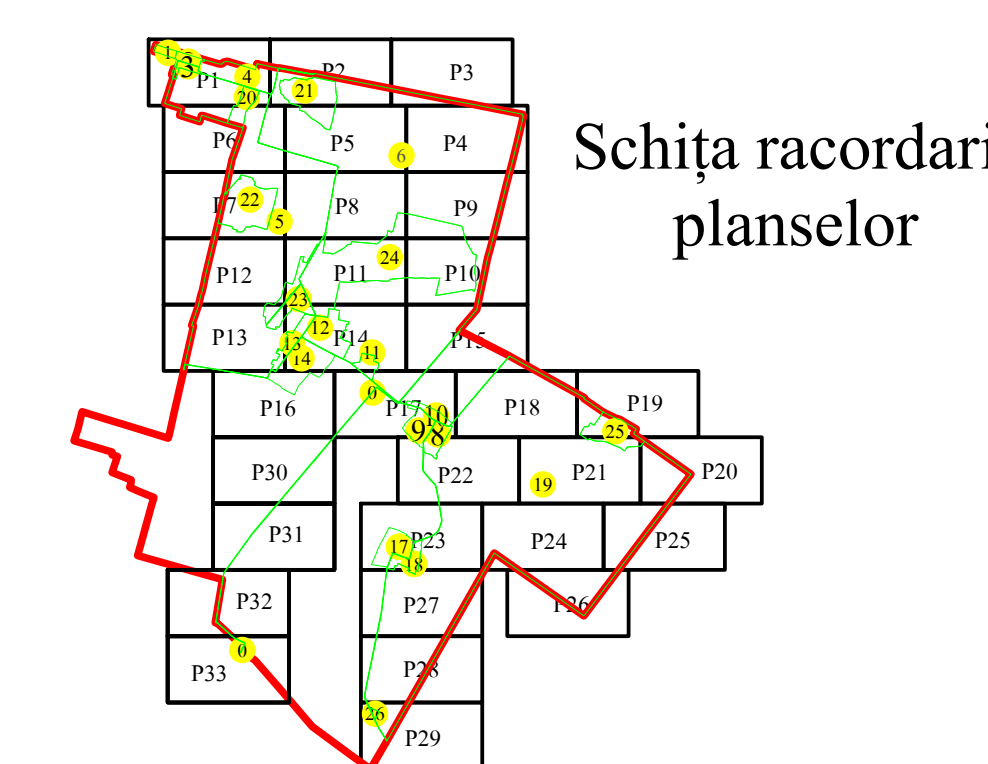

PLAN CADASTRAL
 U.A.T. Ciocile, judetul BRAILA, Sectoare cadastrale: 6,24
 Scara 1:2000
 Sistem de proiecte STEREO' 1970

Executant
 Asociere TRADING 3M /
 SC REGE CAD SRL /
 SC CADGIVELI MASTER SRL
 Preda Gheorghe / RO-BR-F
 Nr.0061
 Data :Octombrie 2023

LEGENDA:

	Limită UAT
	Limită sector cadastral
	Limită intravilan
	Limită tarla
	Limită imobil
	Limită constructii
	Număr sector cadastral
	Număr tarla
	ID imobil