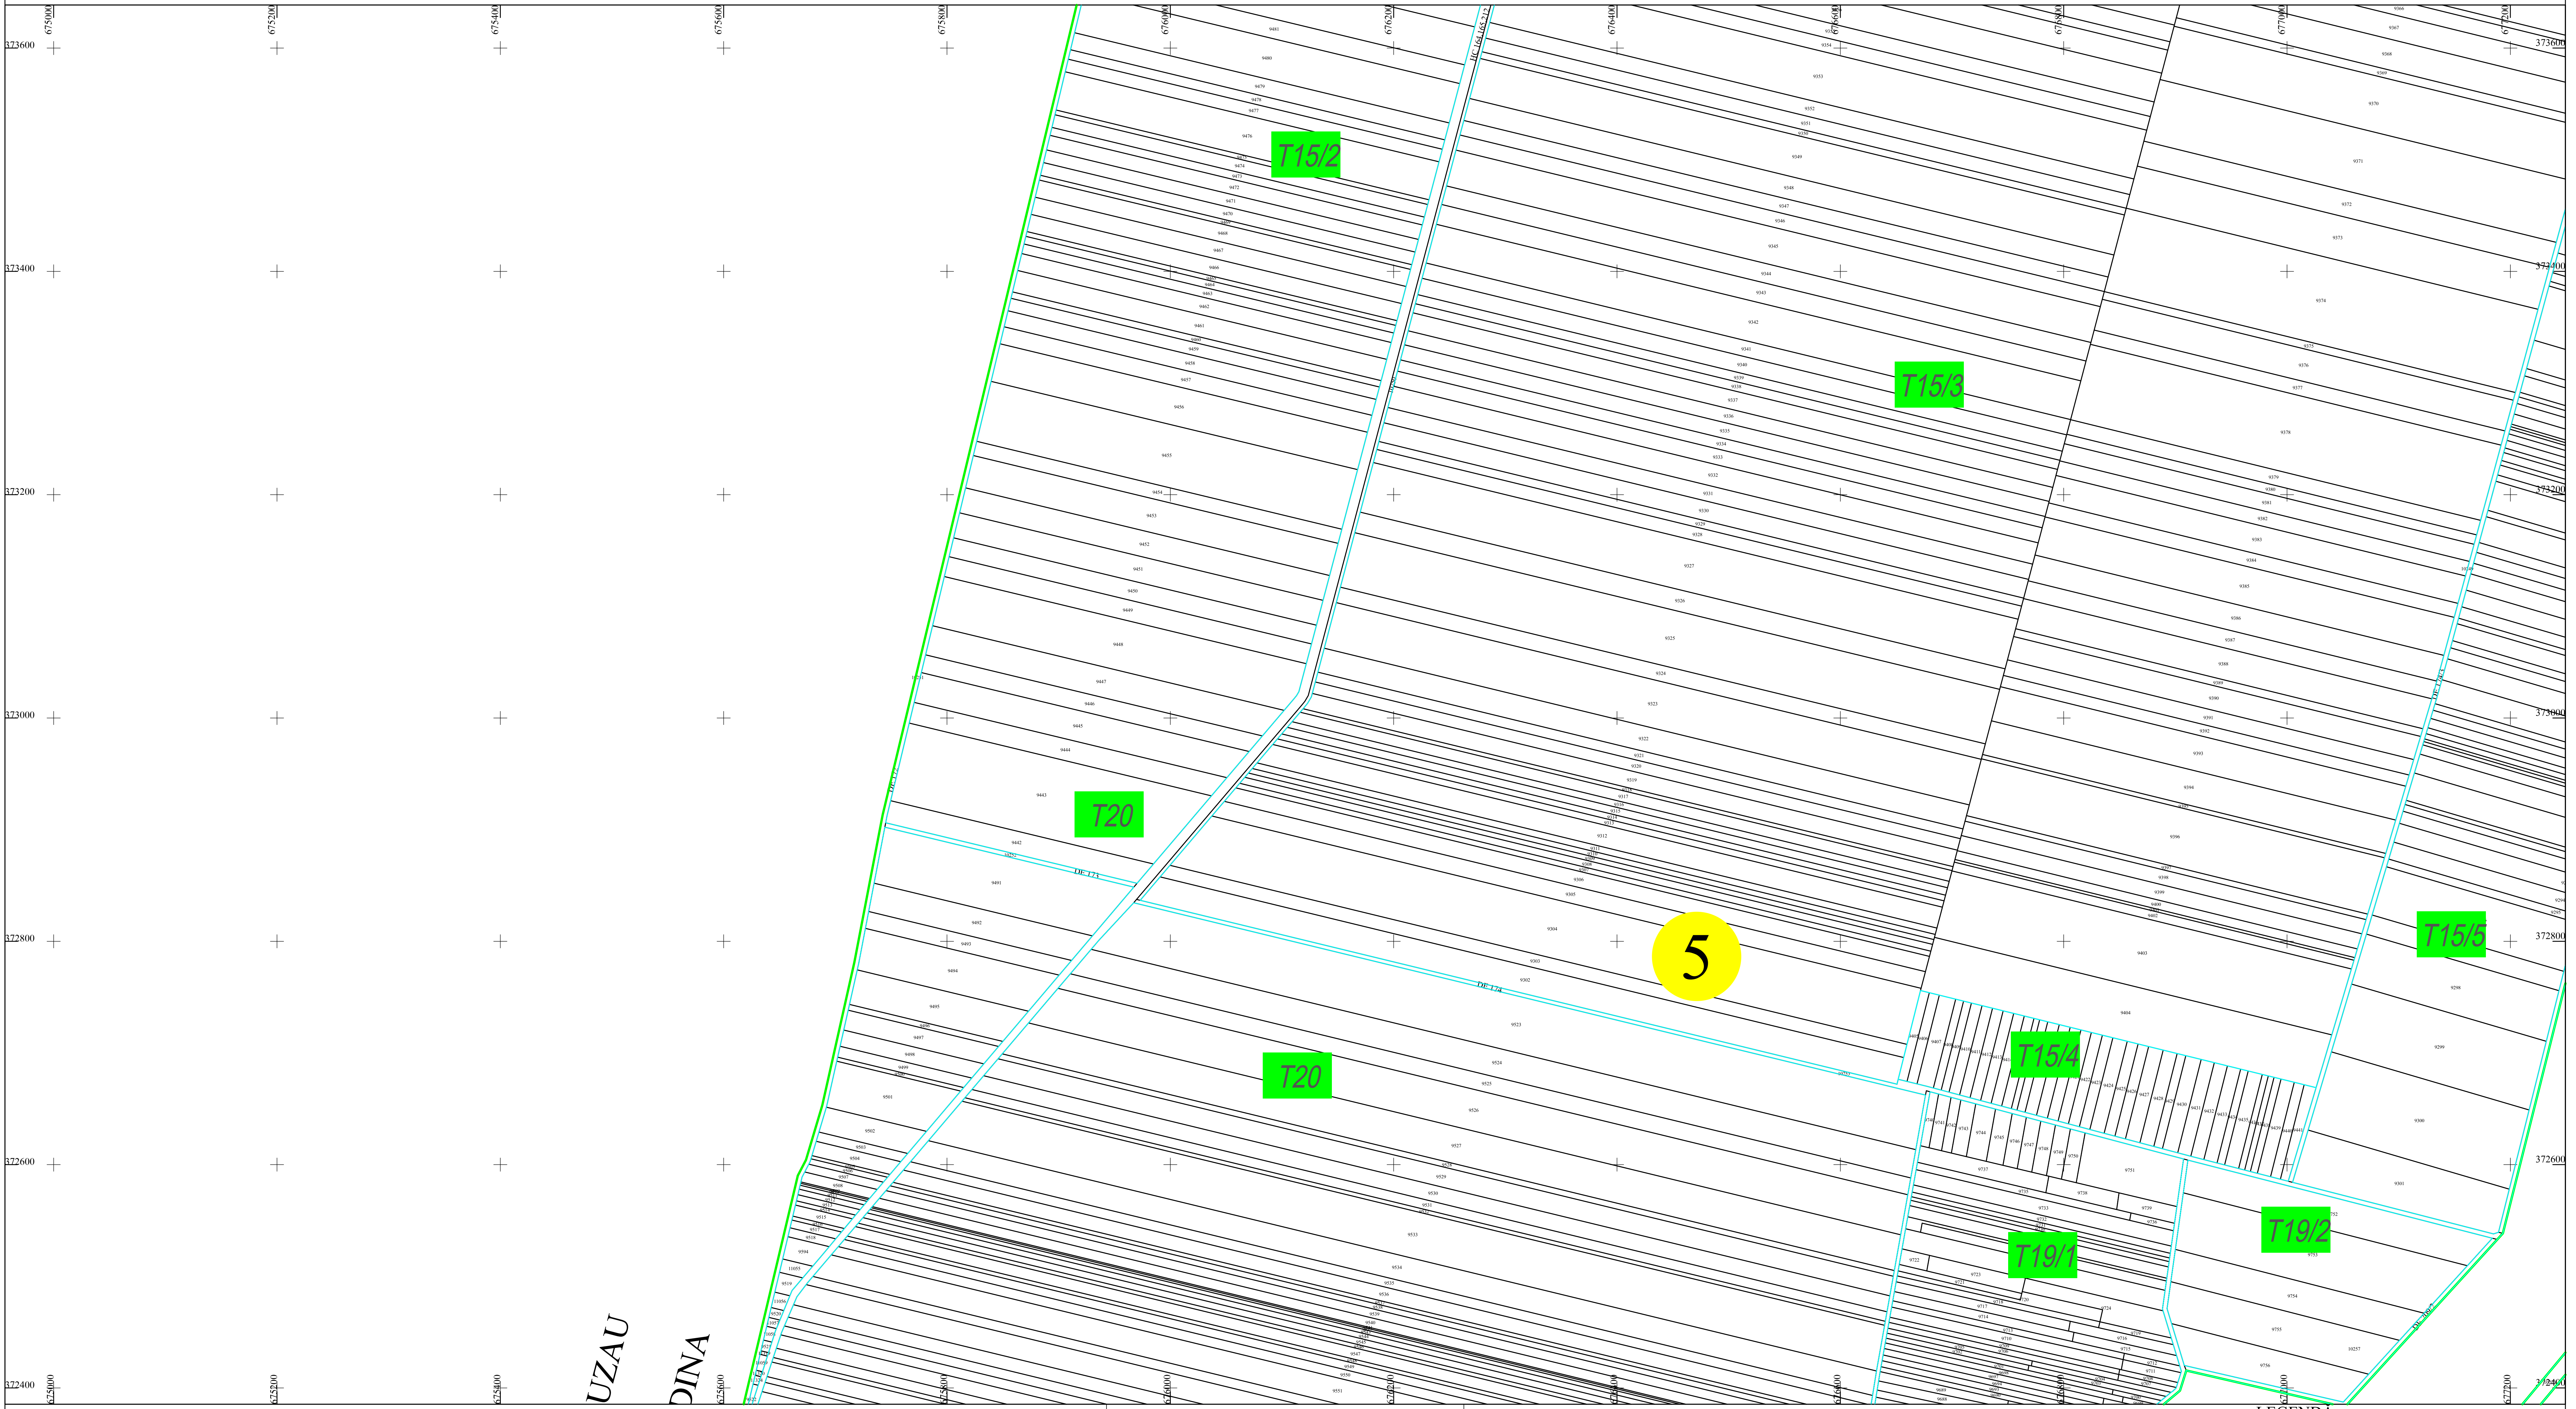

PLAN CADASTRAL
 U.A.T. Ciocile, județul BRĂILA, Sector cadastral: 5
 Scara 1:2000
 Sistem de proiecție STEREO' 1970

Plasa 12
Spre publicare

Executant
 Asociere TRADING 3M /
 SC REGE CAD SRL /
 SC CADGIVELI MASTER SRL
 Preda Gheorghe / RO-BR-F
 Nr.0061
 Data :Octombrie 2023

LEGENDA:

	Limită UAT
	Limită sector cadastral
	Limită intravilan
	Limită tarla
	Limită imobil
	Număr sector cadastral
	Număr tarla
	ID imobil