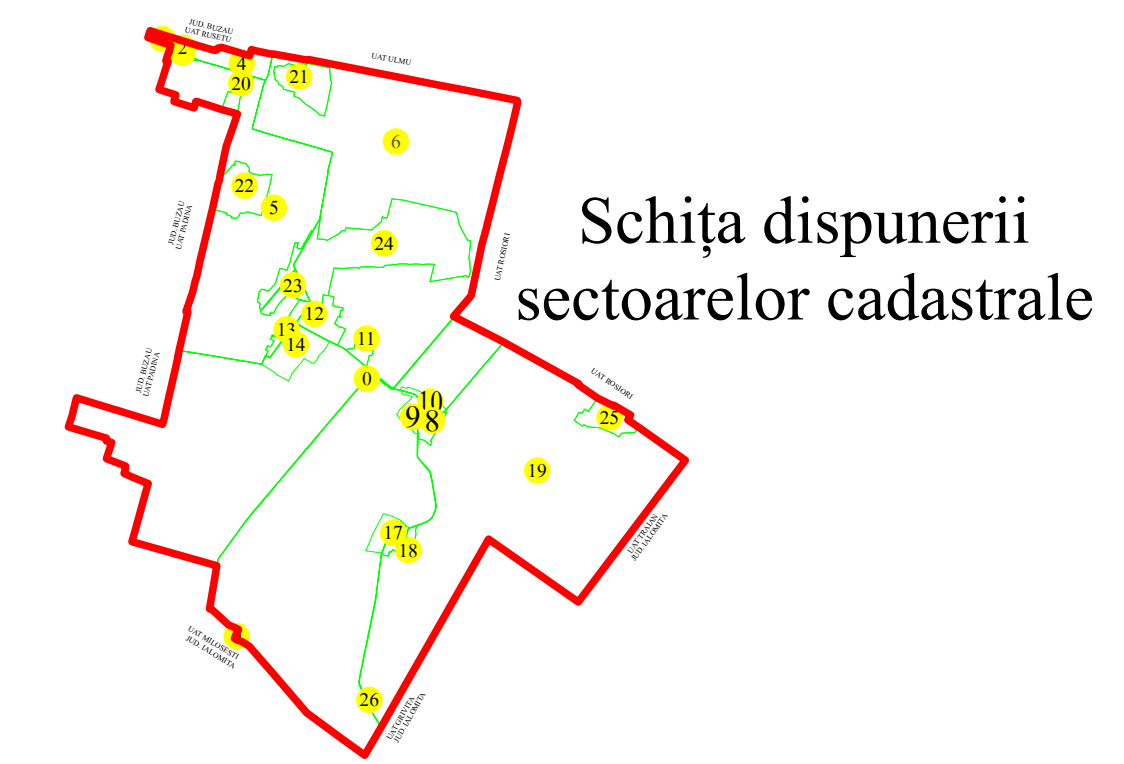

PLAN CADASTRAL
 U.A.T. Ciocile, județul BRĂILA, Sector cadastral: 5
 Scara 1:2000
 Sistem de proiecție STEREO' 1970

Plasa 12
Spre publicare

Executant
 Asociere TRADING 3M /
 SC REGE CAD SRL /
 SC CADGIVELI MASTER SRL
 Preda Gheorghe / RO-BR-F
 Nr.0061
 Data :Octombrie 2023

LEGENDA:

	Limită UAT
	Limită sector cadastral
	Limită intravilan
	Limită tarla
	Limită imobil
	Număr sector cadastral
	Număr tarla
	ID imobil