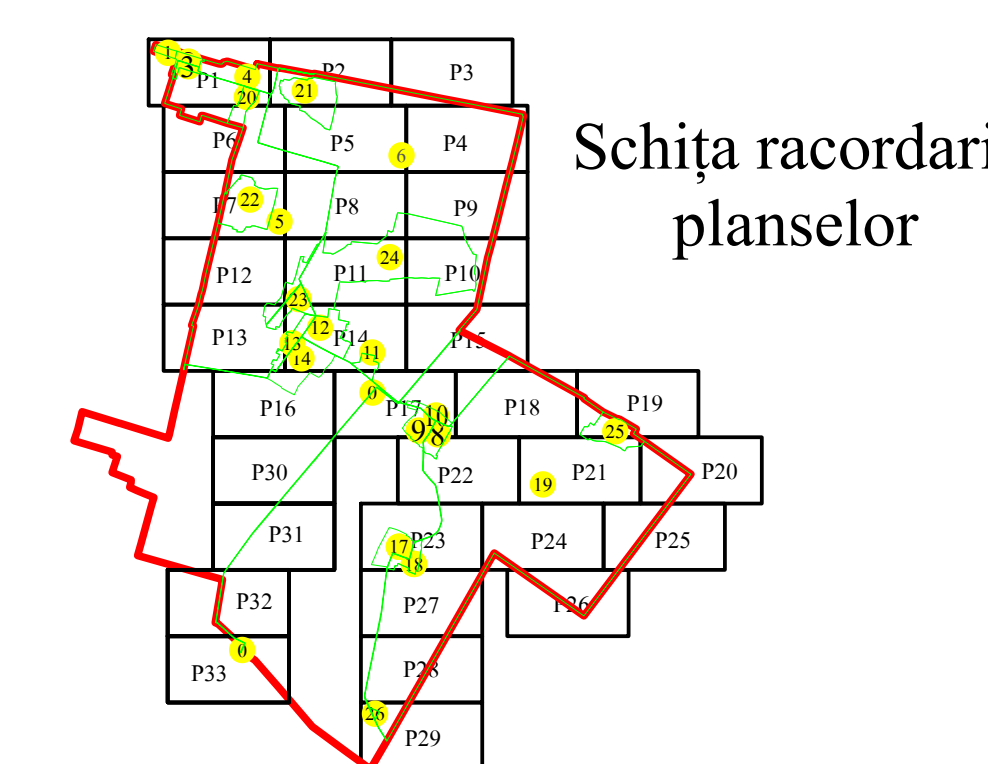

PLAN CADASTRAL
 U.A.T. Ciocile, județul BRĂILA, Sector cadastral: 5
 Scara 1:2000
 Sistem de proiecție STEREO' 1970

Plasa 12
Spre publicare

Executant
 Asociere TRADING 3M /
 SC REGE CAD SRL /
 SC CADGIVELI MASTER SRL
 Preda Gheorghe / RO-BR-F
 Nr.0061
 Data :Octombrie 2023

LEGENDA:

	Limită UAT
	Limită sector cadastral
	Limită intravilan
	Limită tarla
	Limită imobil
	Număr sector cadastral
	Număr tarla
	ID imobil