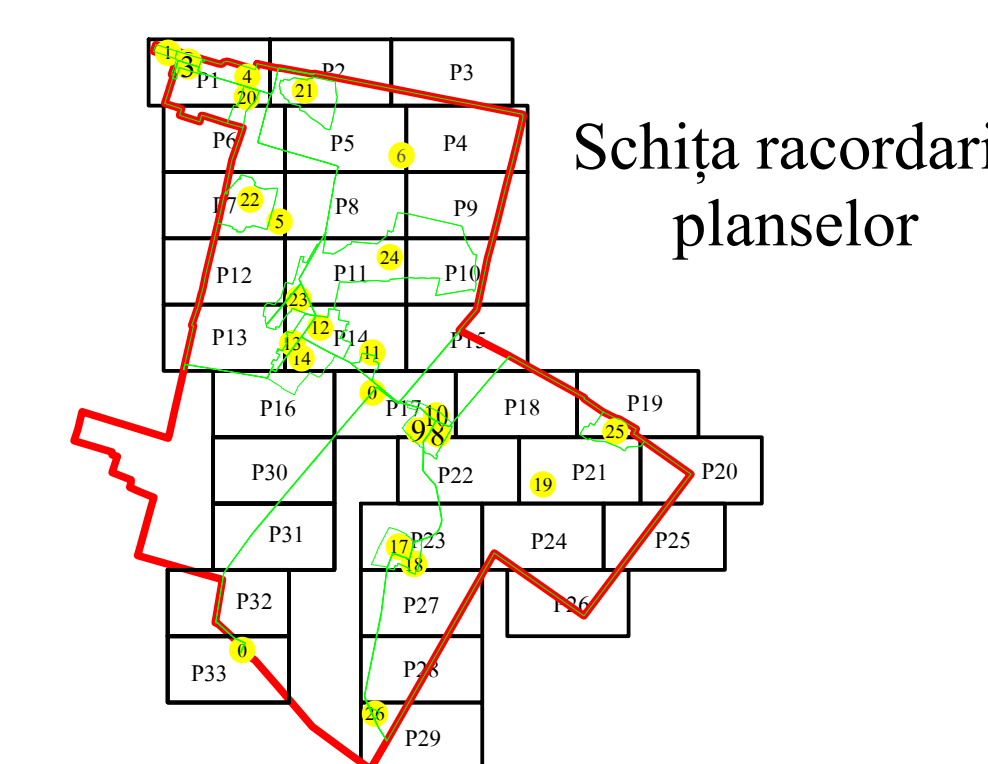

PLAN CADASTRAL
 U.A.T. Ciocile, județul BRĂILA, Sector cadastral: 6, 23
 Scara 1:2000
 Sistem de proiecție STEREO' 1970

Ciocile

Executant
 Asociere TRADING 3M /
 SC REGE CAD SRL /
 SC CADGIVELI MASTER SRL
 Preda Gheorghe / RO-BR-F
 Nr.0061
 Data :Octombrie 2023

LEGENDA:

	Limită UAT
	Limită sector cadastral
	Limită intravilan
	Limită tarla
	Limită imobil
	Număr sector cadastral
	Număr tarla
	ID imobil