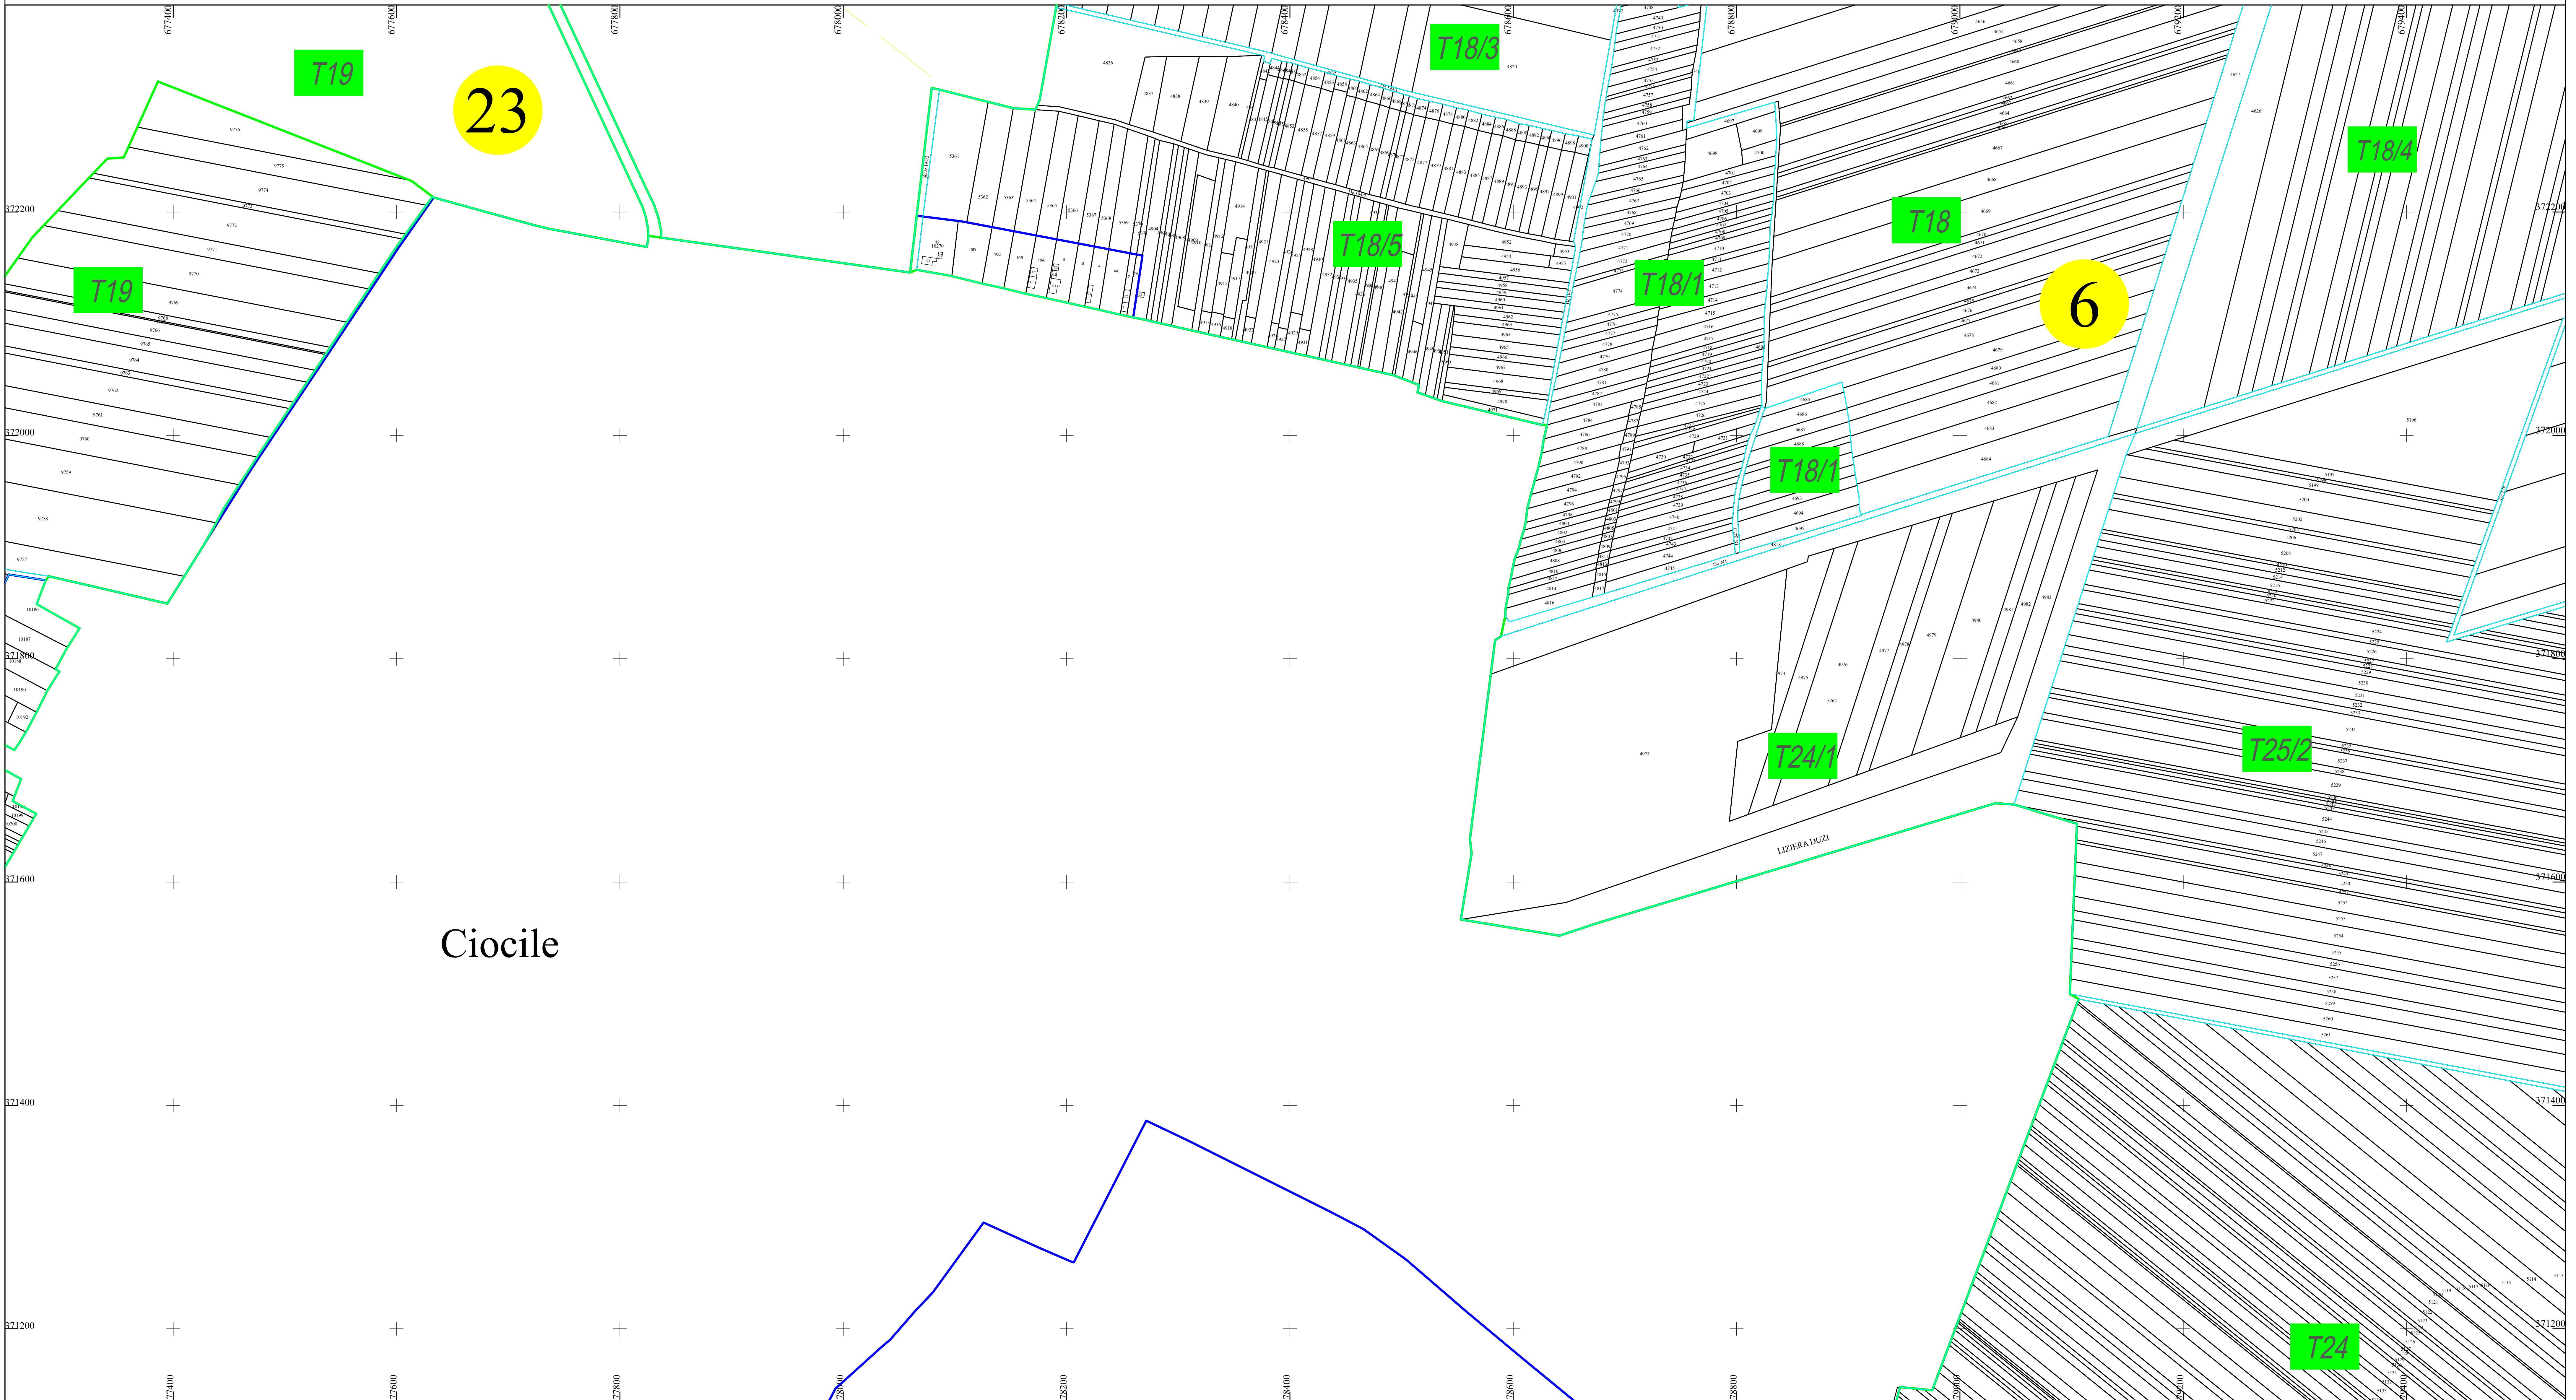

PLAN CADASTRAL
 U.A.T. Ciocile, județul BRĂILA, Sector cadastral: 6, 23
 Scara 1:2000
 Sistem de proiecție STEREO' 1970

Ciocile

Executant
 Asociere TRADING 3M /
 SC REGE CAD SRL /
 SC CADGIVELI MASTER SRL
 Preda Gheorghe / RO-BR-F
 Nr.0061
 Data :Octombrie 2023

LEGENDA:

	Limită UAT
	Limită sector cadastral
	Limită intravilan
	Limită tarla
	Limită imobil
	Număr sector cadastral
	Număr tarla
	ID imobil