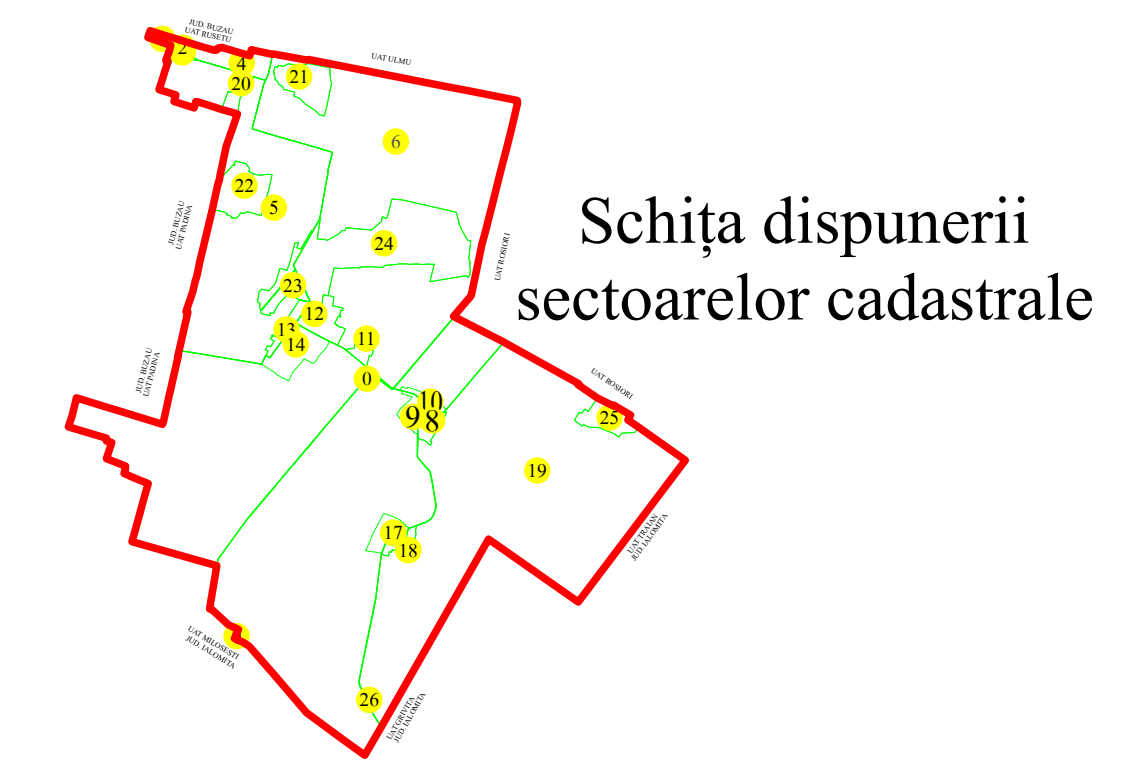

PLAN CADASTRAL
 U.A.T. Ciocile, județul BRĂILA, Sector cadastral: 6, 23
 Scara 1:2000
 Sistem de proiecție STEREO' 1970

Ciocile

Executant
 Asociere TRADING 3M /
 SC REGE CAD SRL /
 SC CADGIVELI MASTER SRL
 Preda Gheorghe / RO-BR-F
 Nr.0061
 Data :Octombrie 2023

LEGENDA:

	Limită UAT
	Limită sector cadastral
	Limită intravilan
	Limită tarla
	Limită imobil
	Număr sector cadastral
	Număr tarla
	ID imobil