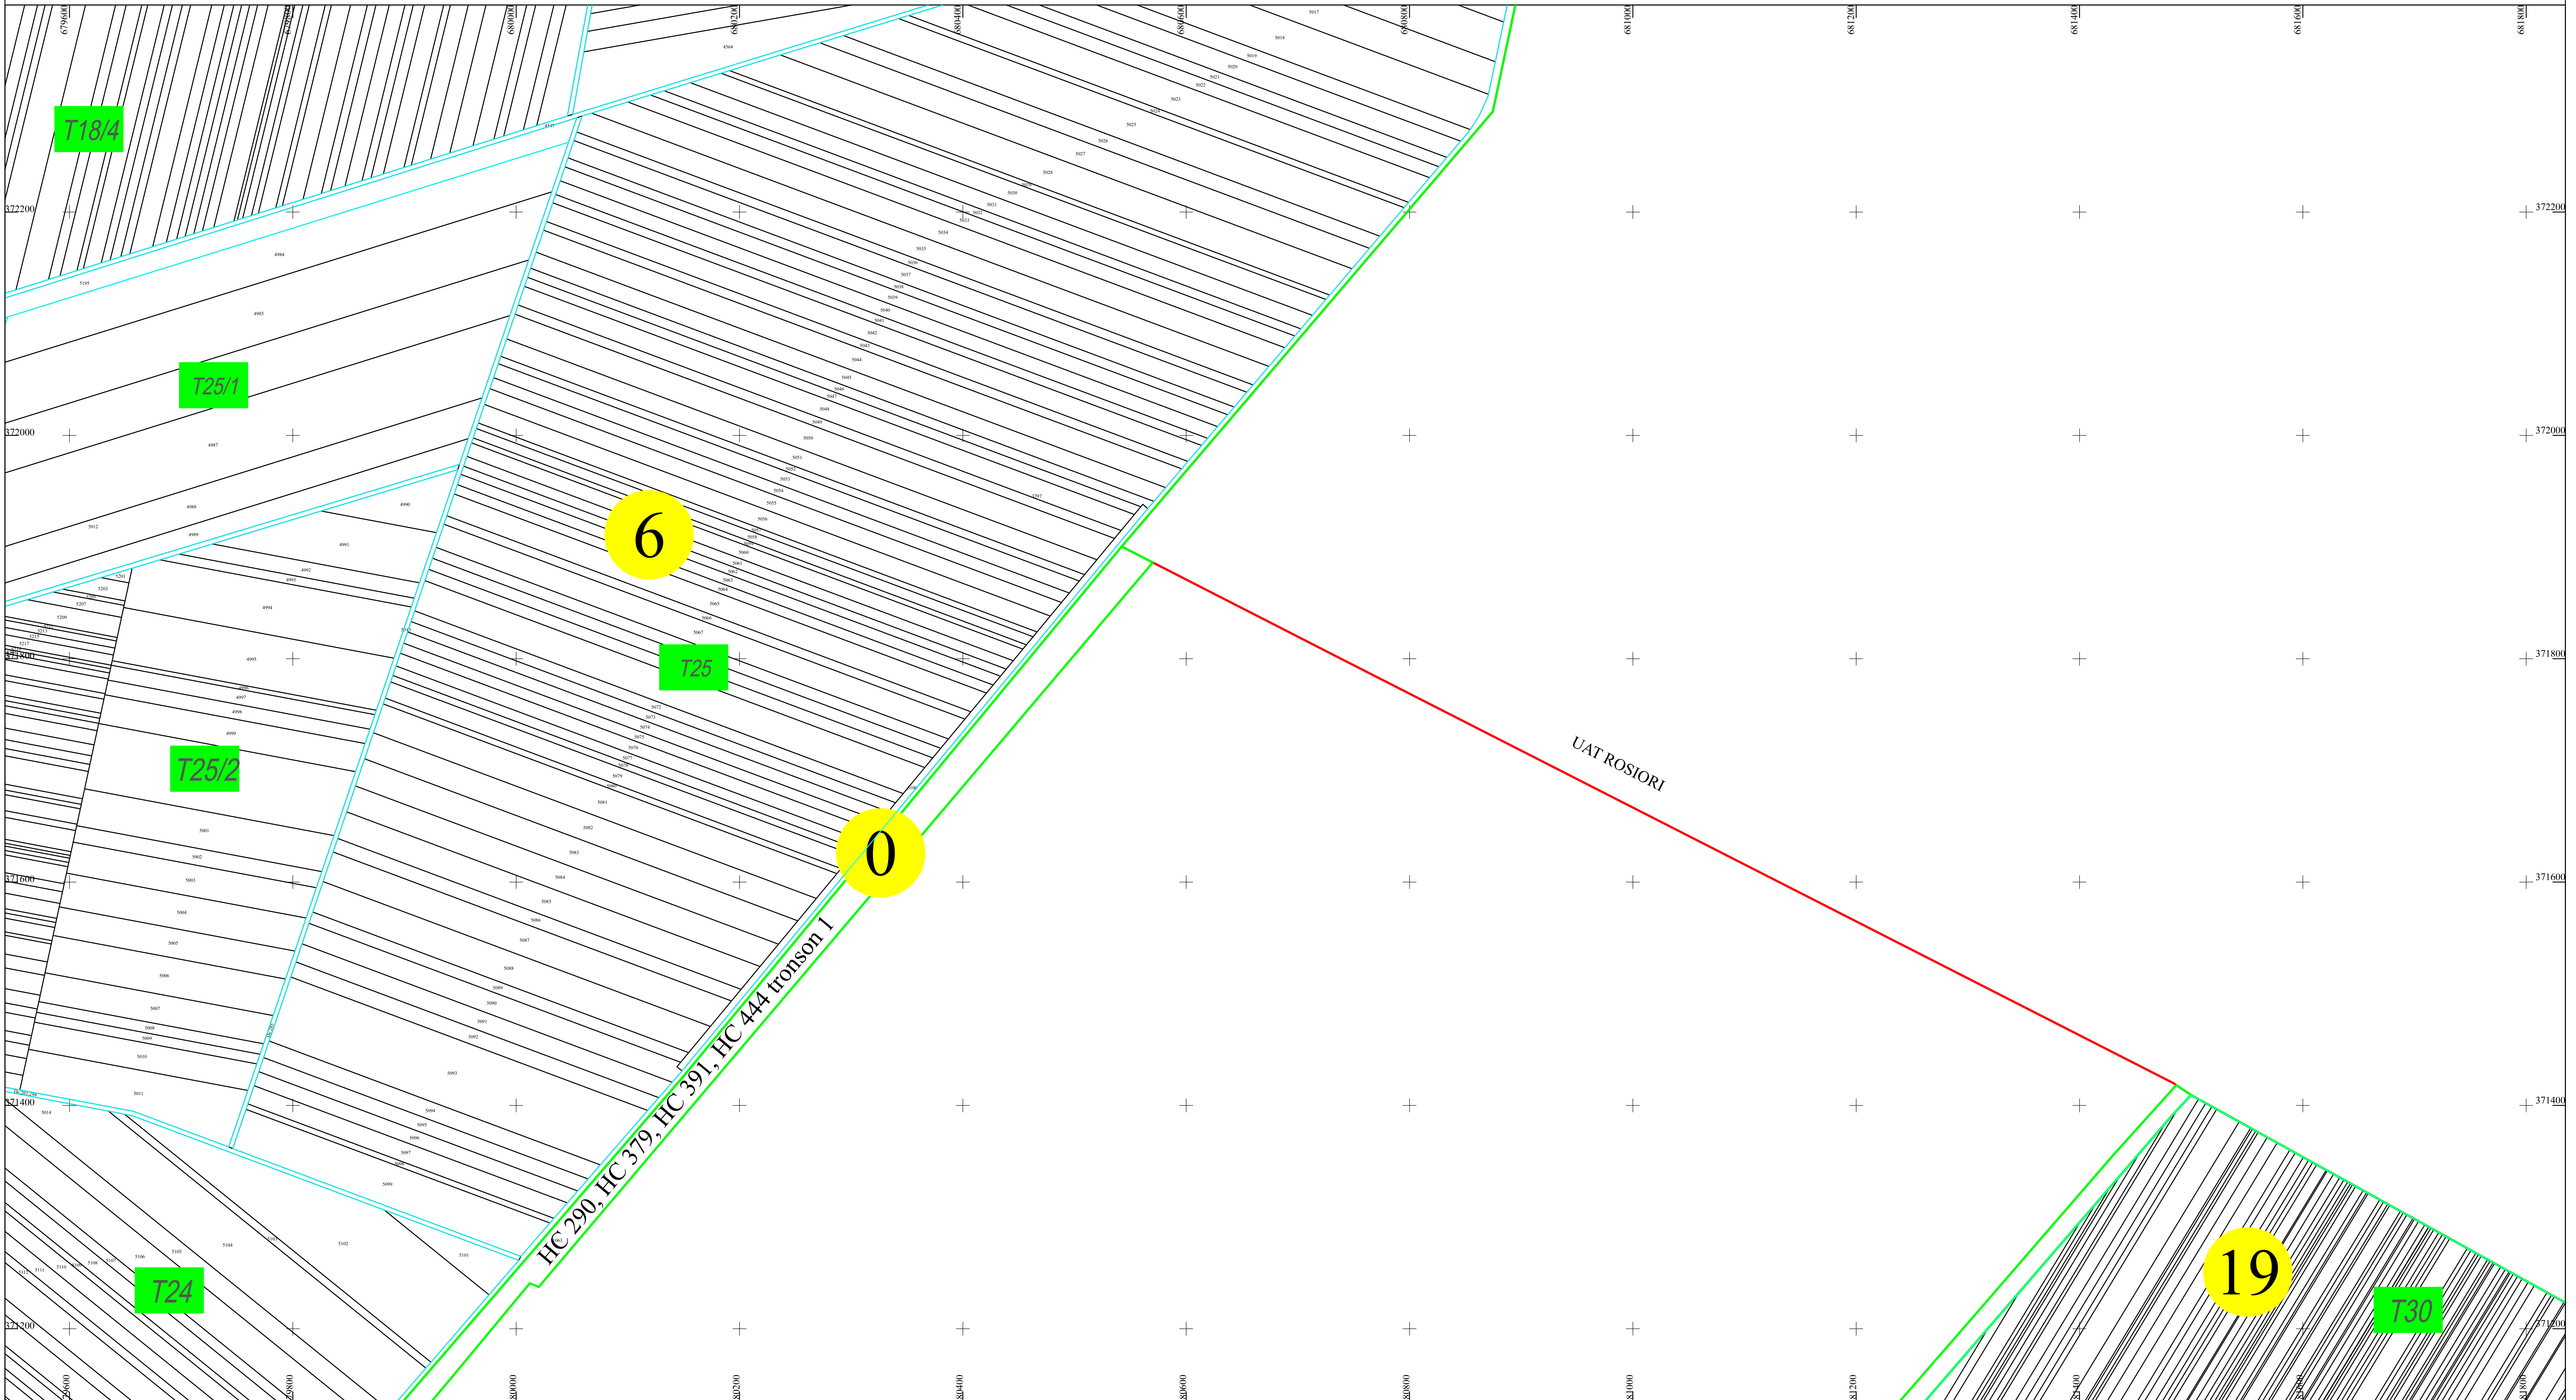

PLAN CADASTRAL
 U.A.T. Ciocile, județul BRĂILA, Sectoare cadastrale: 0, 6, 19
 Scara 1:2000
 Sistem de proiecție STEREO' 1970

Executant
 Asociere TRADING 3M /
 SC REGE CAD SRL /
 SC CADGIVELI MASTER SRL
 Preda Gheorghe / RO-BR-F
 Nr.0061
 Data :Octombrie 2023

LEGENDA:

	Limită UAT
	Limită sector cadastral
	Limită intravilan
	Limită tarla
	Limită imobil
	Limită construcții
	Număr sector cadastral
	Număr tarla
	ID imobil