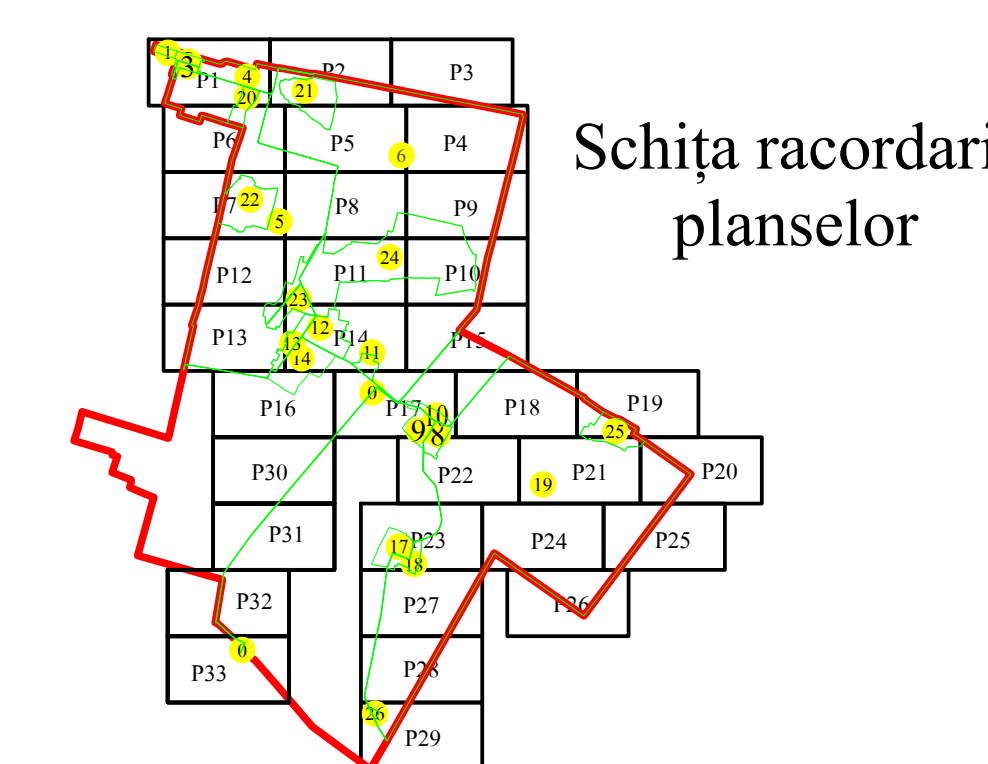

PLAN CADASTRAL
 U.A.T. Ciocile, județul BRĂILA, Sectoare cadastrale: 0, 6, 19
 Scara 1:2000
 Sistem de proiecție STEREO' 1970

Executant
 Asociere TRADING 3M /
 SC REGE CAD SRL /
 SC CADGIVELI MASTER SRL
 Preda Gheorghe / RO-BR-F
 Nr.0061
 Data :Octombrie 2023

LEGENDA:

	Limită UAT
	Limită sector cadastral
	Limită intravilan
	Limită tarla
	Limită imobil
	Limită construcții
	Număr sector cadastral
	Număr tarla
	ID imobil