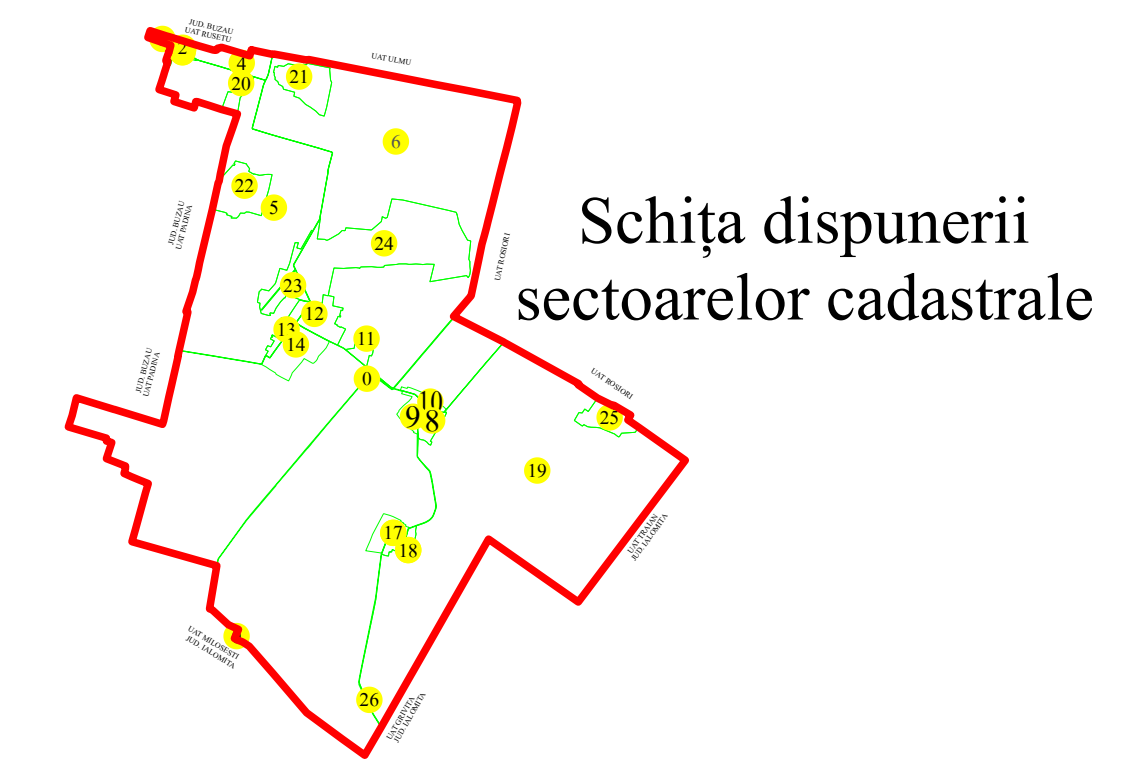

PLAN CADASTRAL
 U.A.T. Ciocile, județul BRĂILA, Sectoare cadastrale: 0, 6, 19
 Scara 1:2000
 Sistem de proiecție STEREO' 1970

Executant
 Asociere TRADING 3M /
 SC REGE CAD SRL /
 SC CADGIVELI MASTER SRL
 Preda Gheorghe / RO-BR-F
 Nr.0061
 Data :Octombrie 2023

LEGENDA:

	Limită UAT
	Limită sector cadastral
	Limită intravilan
	Limită tarla
	Limită imobil
	Limită construcții
	Număr sector cadastral
	Număr tarla
	ID imobil