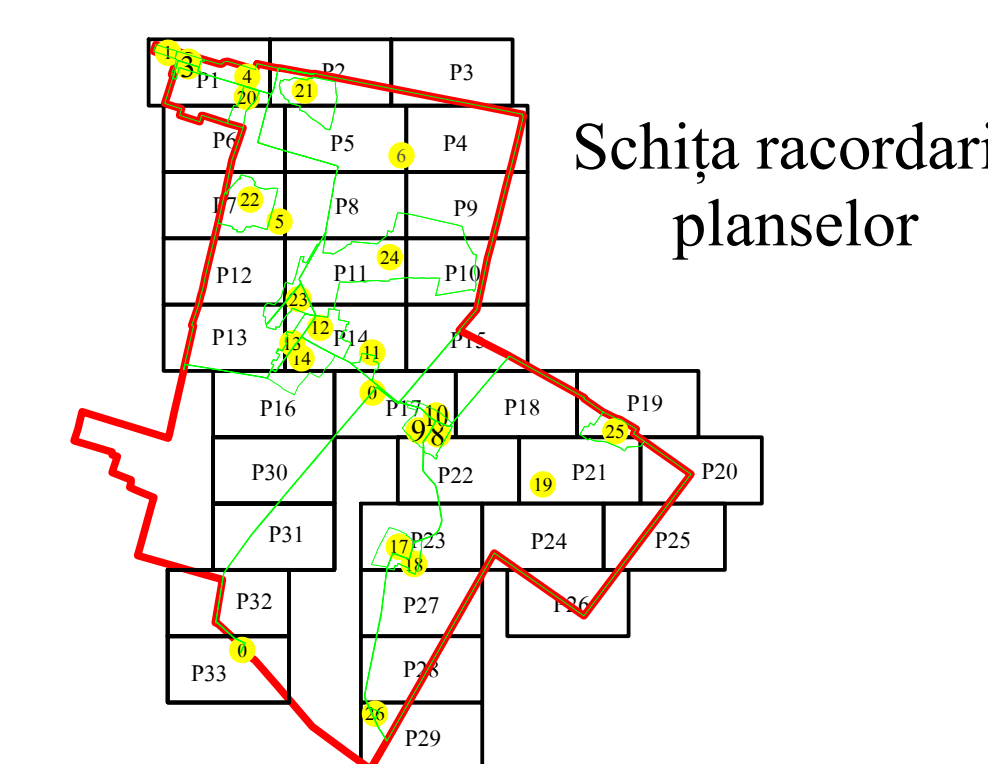

PLAN CADASTRAL
 U.A.T. Ciocile, județul BRĂILA, Sector cadastral: 5
 Scara 1:2000
 Sistem de proiecție STEREO' 1970

Executant
 Asociere TRADING 3M /
 SC REGE CAD SRL /
 SC CADGIVELI MASTER SRL
 Preda Gheorghe / RO-BR-F
 Nr.0061
 Data :Octombrie 2023

LEGENDA:

	Limită UAT
	Limită sector cadastral
	Limită intravilan
	Limită tarla
	Limită imobil
	Limită construcții
	Număr sector cadastral
	Număr tarla
	ID imobil