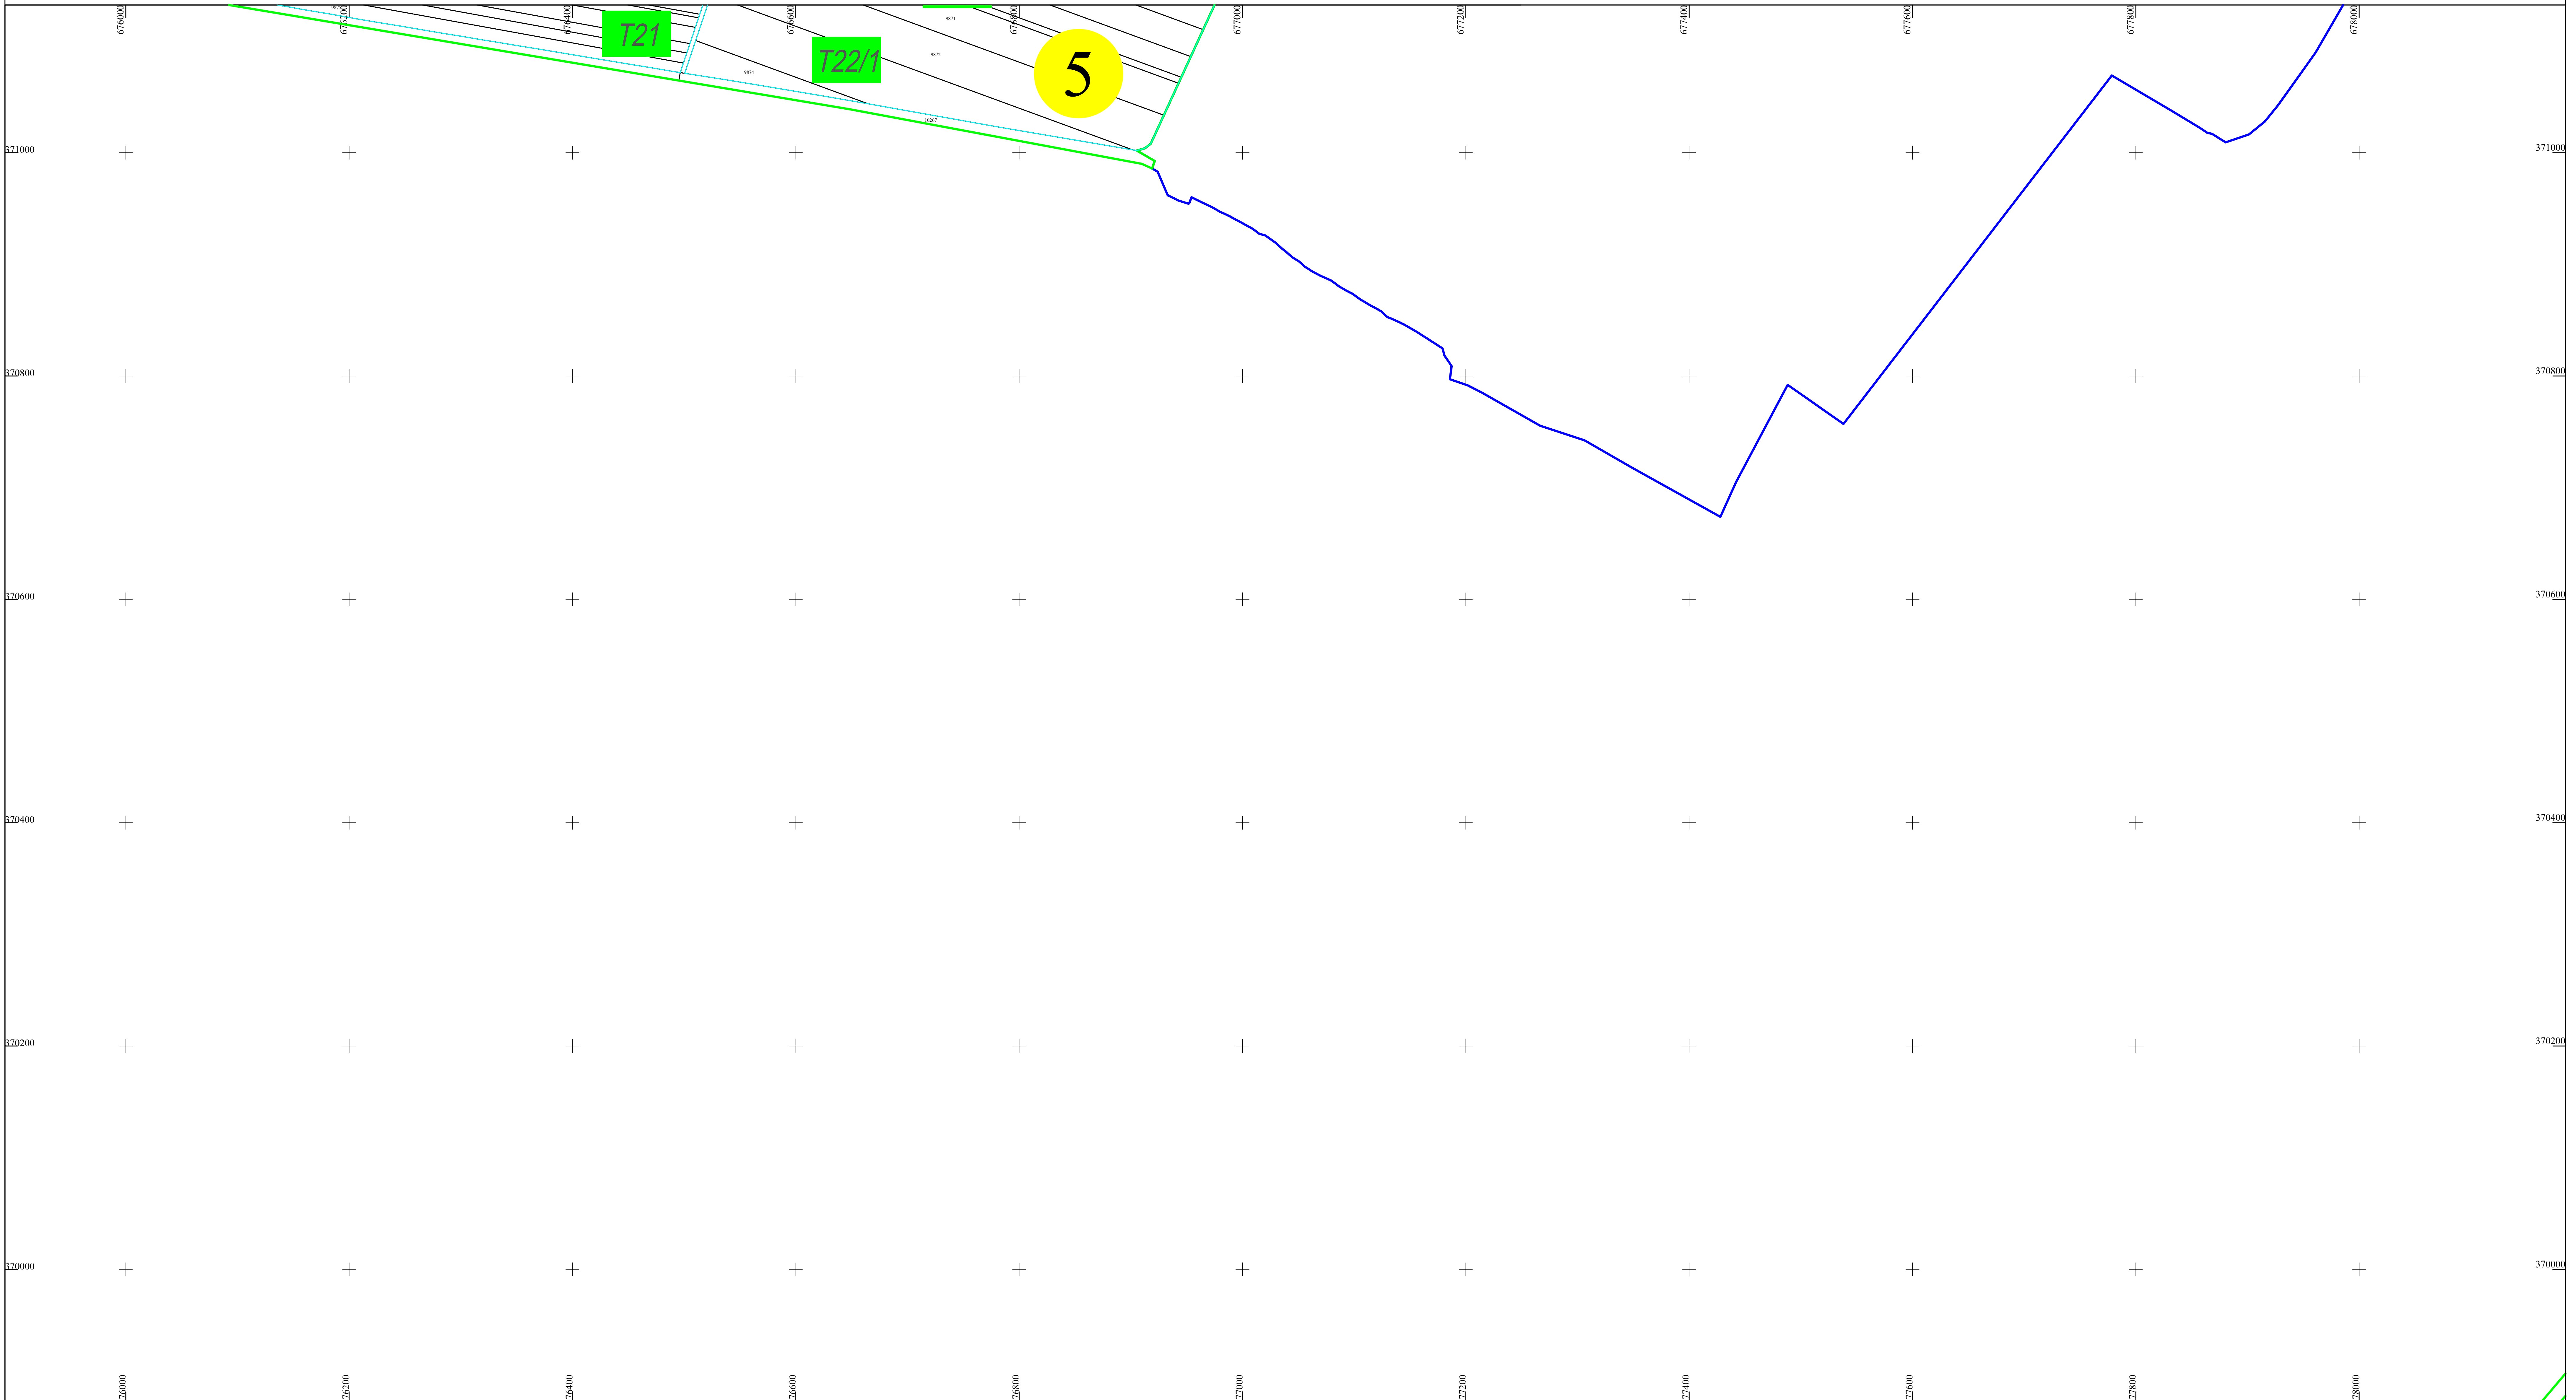

PLAN CADASTRAL
 U.A.T. Ciocile, județul BRĂILA, Sector cadastral: 5
 Scara 1:2000
 Sistem de proiecție STEREO' 1970

Executant
 Asociere TRADING 3M /
 SC REGE CAD SRL /
 SC CADGIVELI MASTER SRL
 Preda Gheorghe / RO-BR-F
 Nr.0061
 Data :Octombrie 2023

LEGENDA:

	Limită UAT
	Limită sector cadastral
	Limită intravilan
	Limită tarla
	Limită imobil
	Limită construcții
	Număr sector cadastral
	Număr tarla
	ID imobil