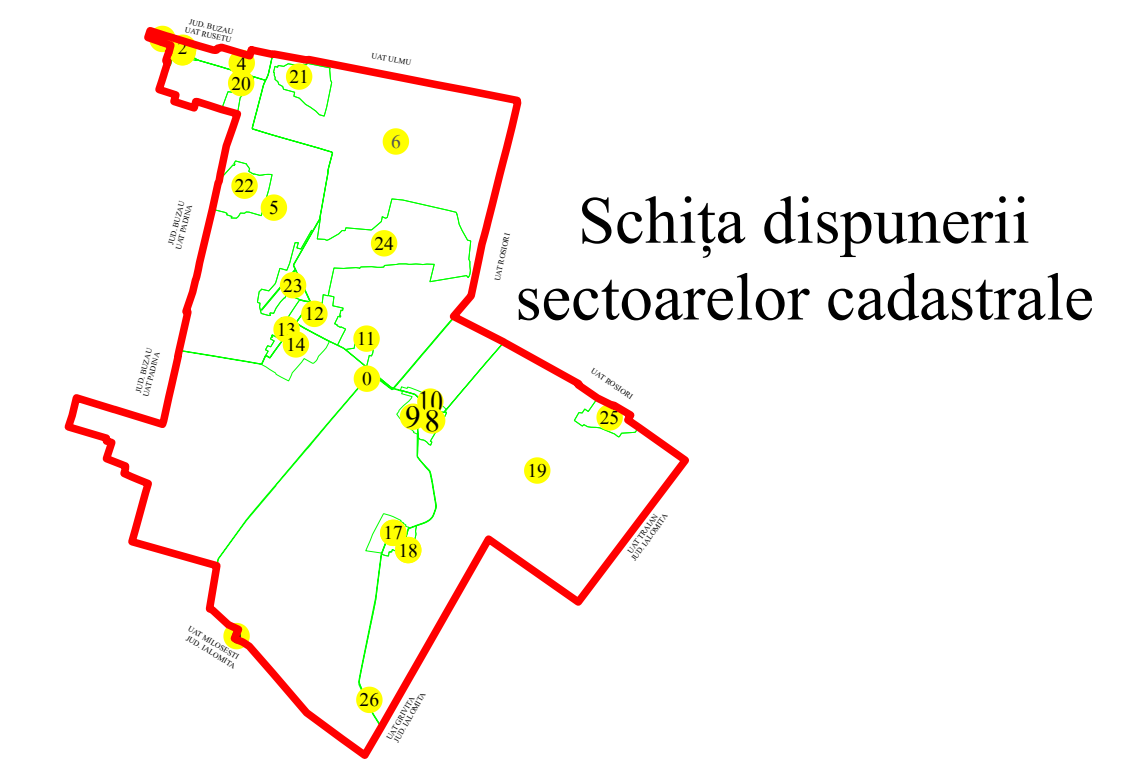

PLAN CADASTRAL
 U.A.T. Ciocile, județul BRĂILA, Sector cadastral: 5
 Scara 1:2000
 Sistem de proiecție STEREO' 1970

Executant
 Asociere TRADING 3M /
 SC REGE CAD SRL /
 SC CADGIVELI MASTER SRL
 Preda Gheorghe / RO-BR-F
 Nr.0061
 Data :Octombrie 2023

LEGENDA:

	Limită UAT
	Limită sector cadastral
	Limită intravilan
	Limită tarla
	Limită imobil
	Limită construcții
	Număr sector cadastral
	Număr tarla
	ID imobil