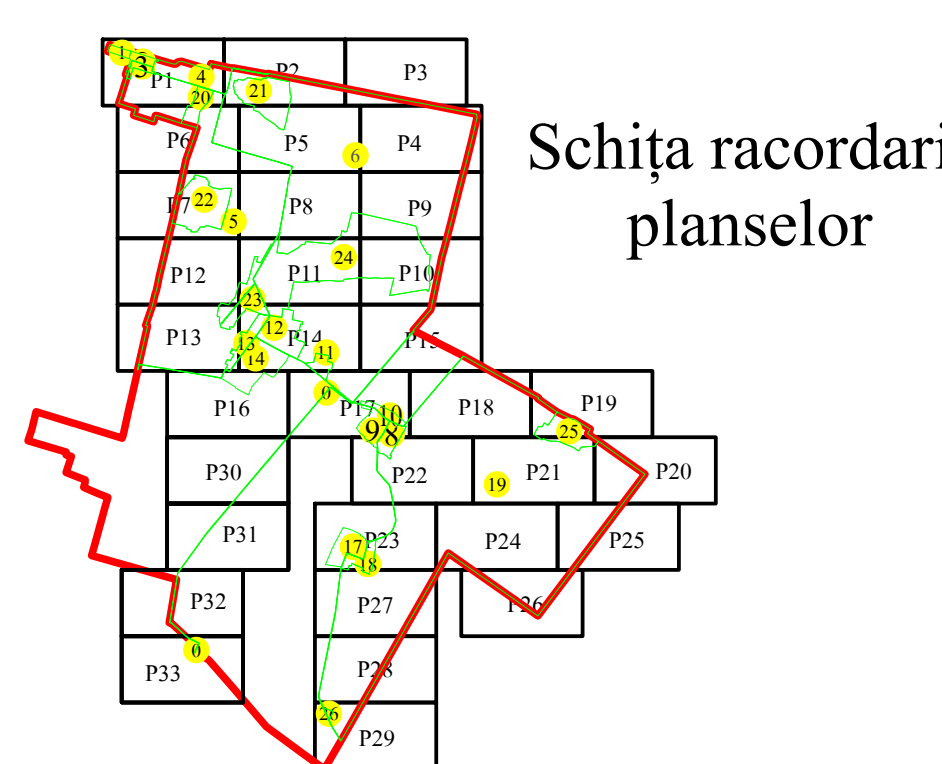

PLAN CADASTRAL
 U.A.T. Ciocile, județul BRĂILA, Sectoare cadastrale: 0, 6, 19
 Scara 1:2000
 Sistem de proiect STEREO' 1970

Executant
 Asociere TRADING 3M /
 SC REGE CAD SRL /
 SC CADGIVELI MASTER SRL
 Preda Gheorghe / RO-BR-F
 Nr.0061
 Data :Octombrie 2023

LEGENDA:

	Limită UAT
	Limită sector cadastral
	Limită intravilan
	Limită tarla
	Limită imobil
	Limită construcții
	Număr sector cadastral
	Număr tarla
	ID imobil