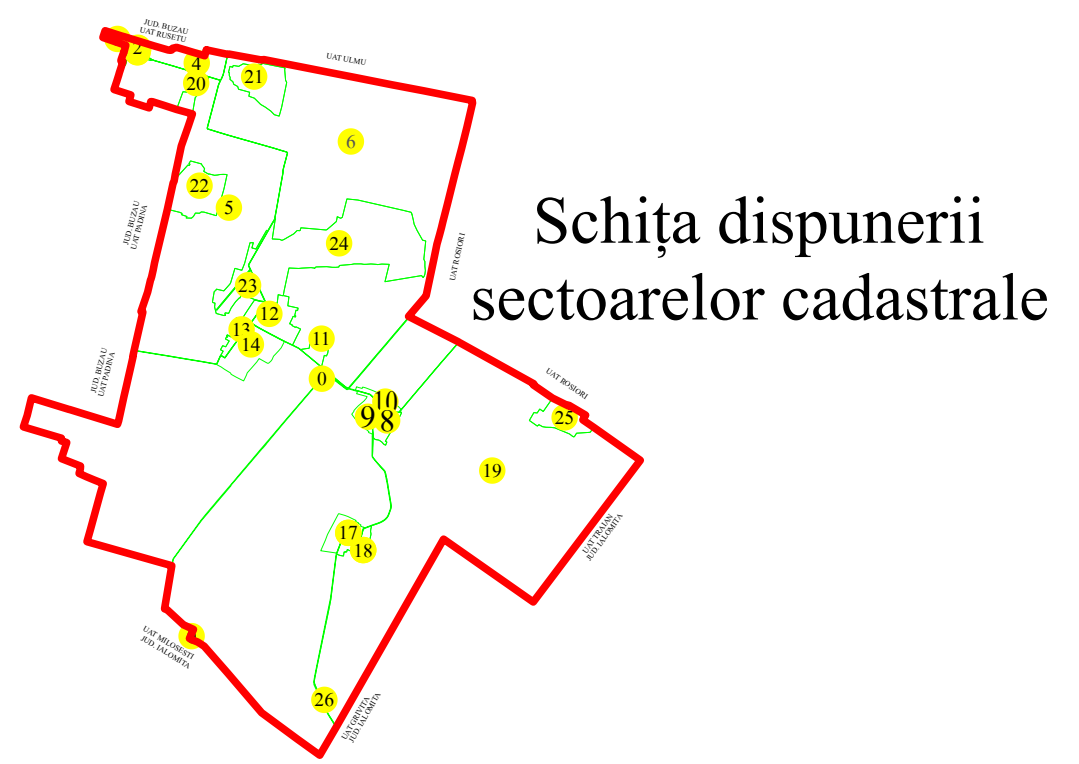

PLAN CADASTRAL
 U.A.T. Ciocile, județul BRĂILA, Sectoare cadastrale: 0, 6, 19
 Scara 1:2000
 Sistem de proiect STEREO' 1970

Executant
 Asociere TRADING 3M /
 SC REGE CAD SRL /
 SC CADGIVELI MASTER SRL
 Preda Gheorghe / RO-BR-F
 Nr.0061
 Data :Octombrie 2023

LEGENDA:

	Limită UAT
	Limită sector cadastral
	Limită intravilan
	Limită tarla
	Limită imobil
	Limită construcții
	Număr sector cadastral
	Număr tarla
	ID imobil