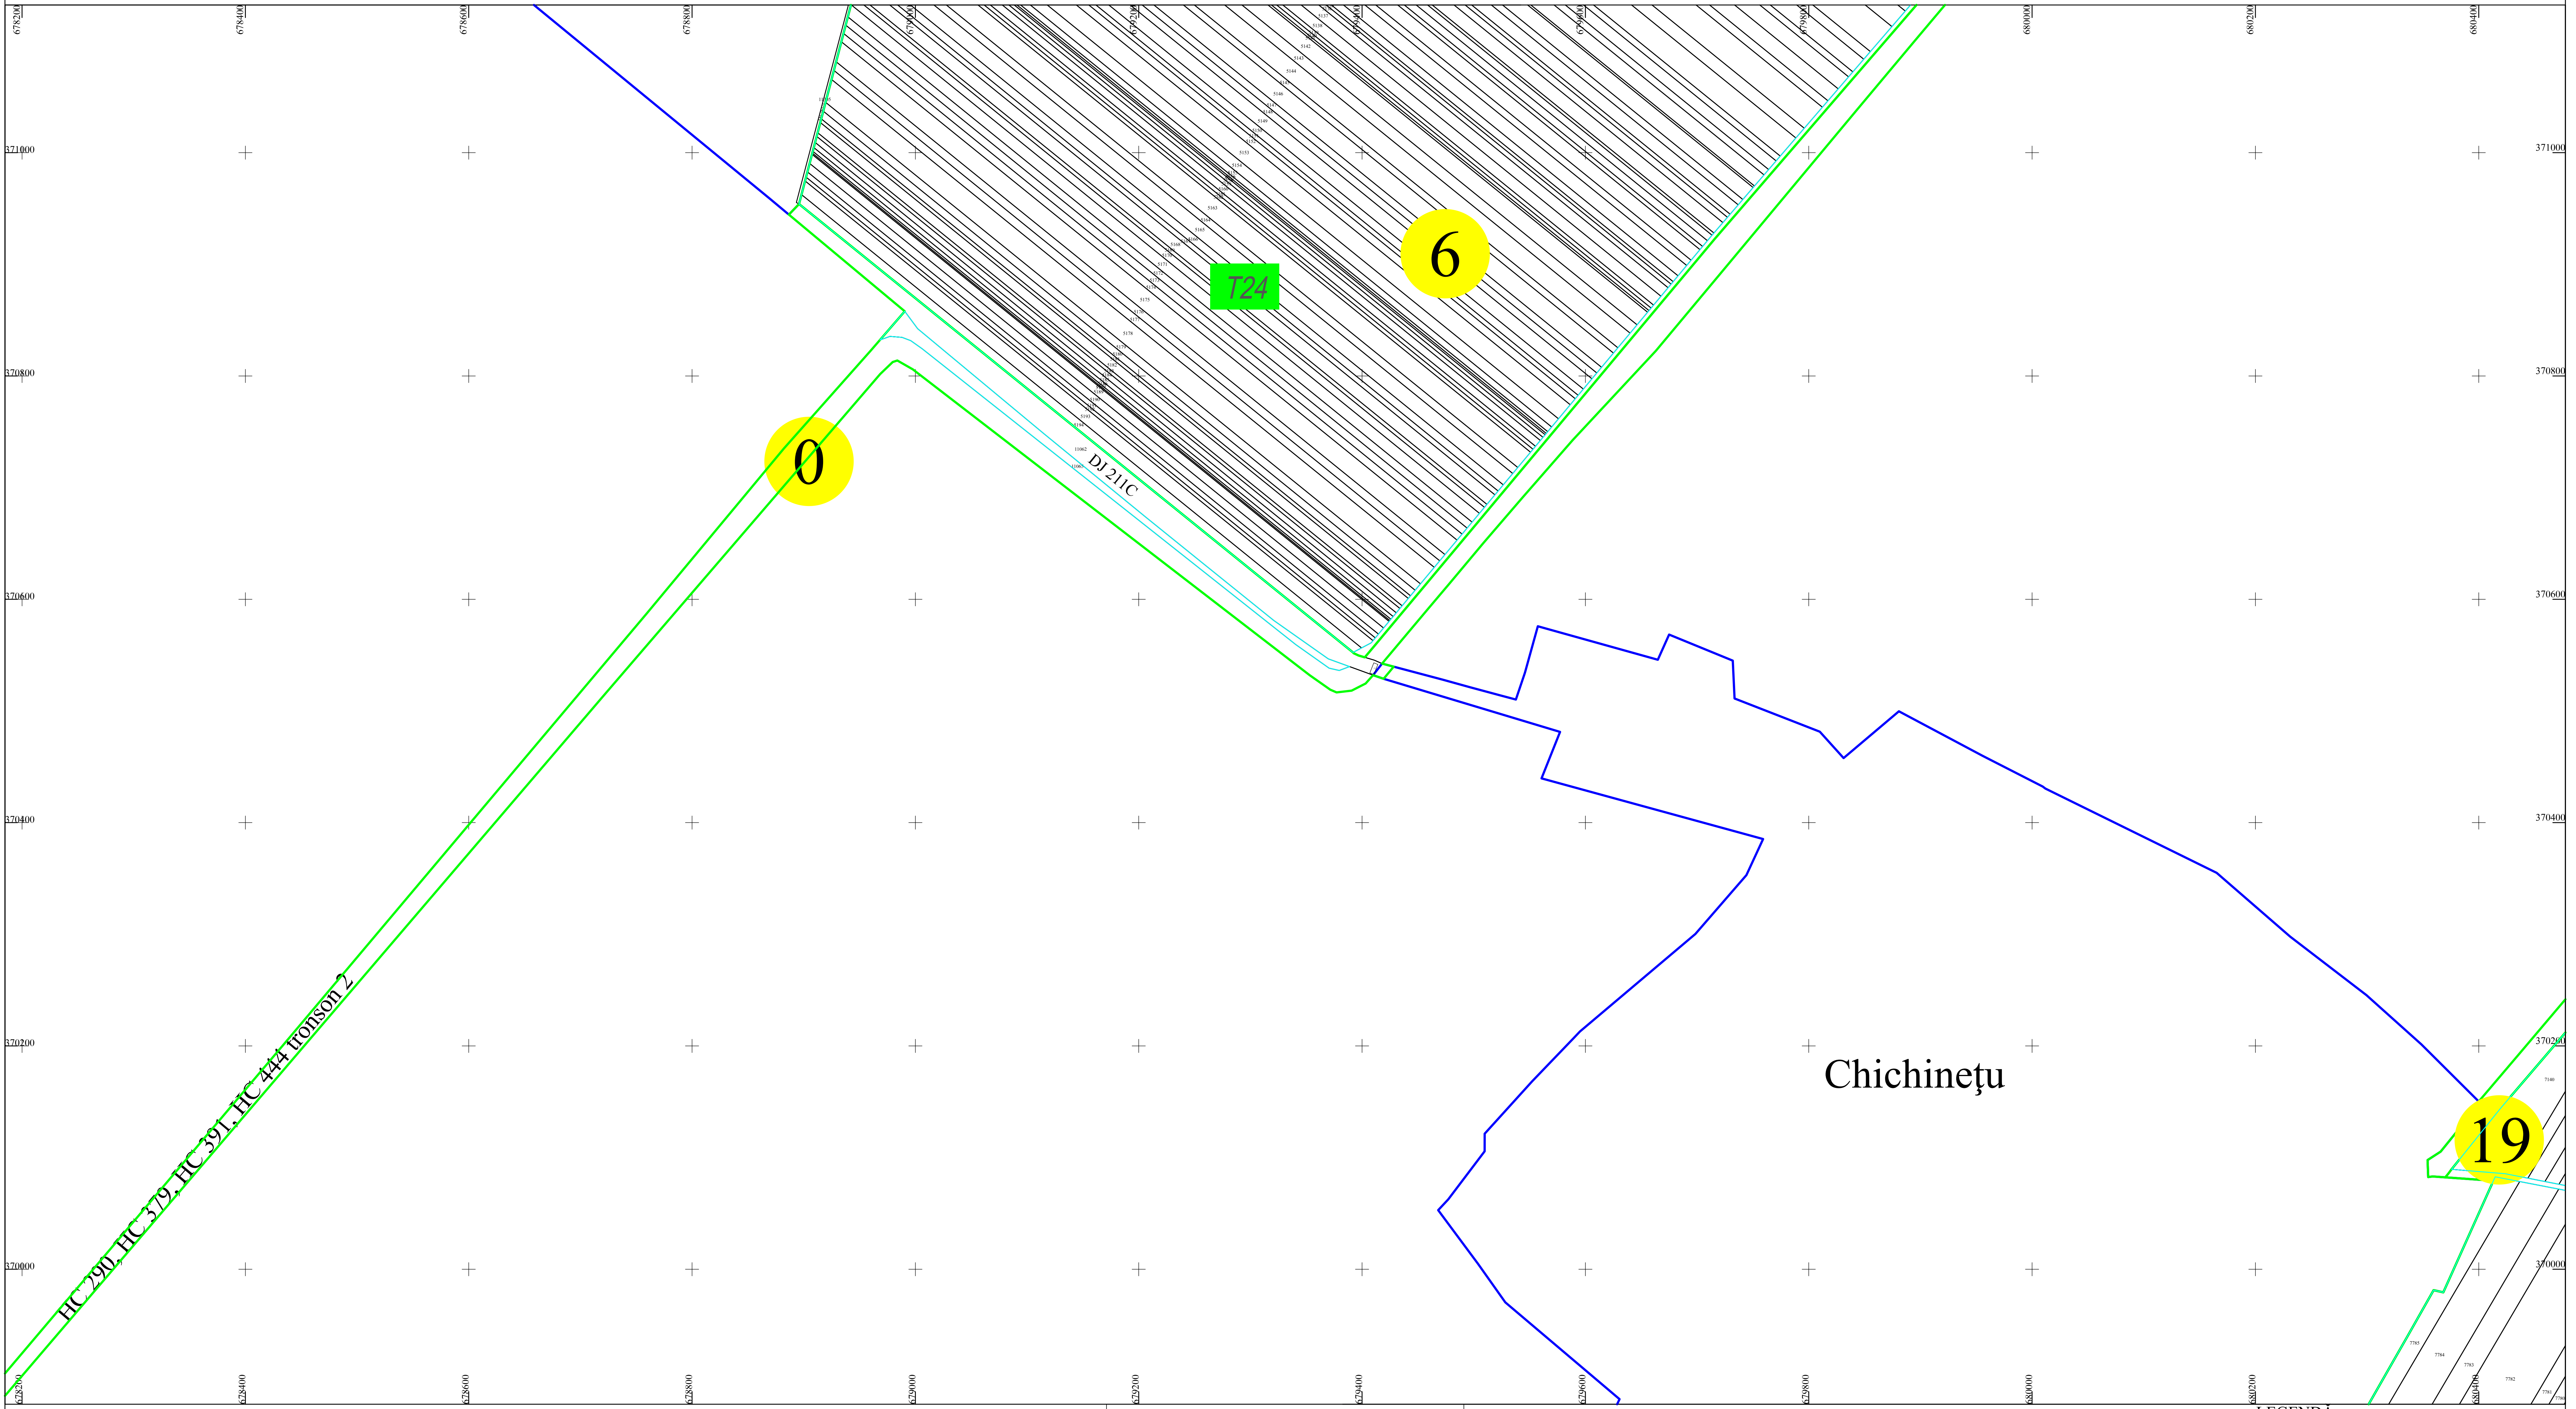

PLAN CADASTRAL
 U.A.T. Ciocile, județul BRĂILA, Sectoare cadastrale: 0, 6, 19
 Scara 1:2000
 Sistem de proiect STEREO' 1970

Executant
 Asociere TRADING 3M /
 SC REGE CAD SRL /
 SC CADGIVELI MASTER SRL
 Preda Gheorghe / RO-BR-F
 Nr.0061
 Data :Octombrie 2023

LEGENDA:

	Limită UAT
	Limită sector cadastral
	Limită intravilan
	Limită tarla
	Limită imobil
	Limită construcții
	Număr sector cadastral
	Număr tarla
	ID imobil