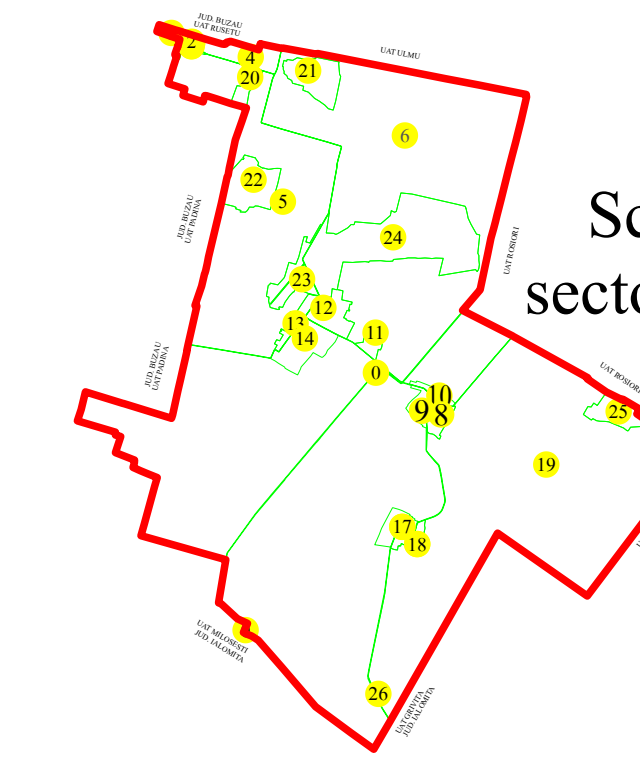

PLAN CADASTRAL

U.A.T. Ciocile, județul BRĂILA, Sectoare cadastrale: 0, 19

Scara 1:2000

Sistem de proiecție STEREO' 1970

Executant
Asociere TRADING 3M /
SC REGE CAD SRL /
SC CADGIVELI MASTER SRL
Preda Gheorghe / RO-BR-F
Nr.0061
Data :Octombrie 2023

Schița racordării
planșelor

Schița dispunerii
sectoarelor cadastrale

LEGENDA:

- Limită UAT
- Limită sector cadastral
- Limită intravilan
- Limită tarla
- Limită imobil
- Limită construcții
- Număr sector cadastral
- Număr tarla
- ID imobil