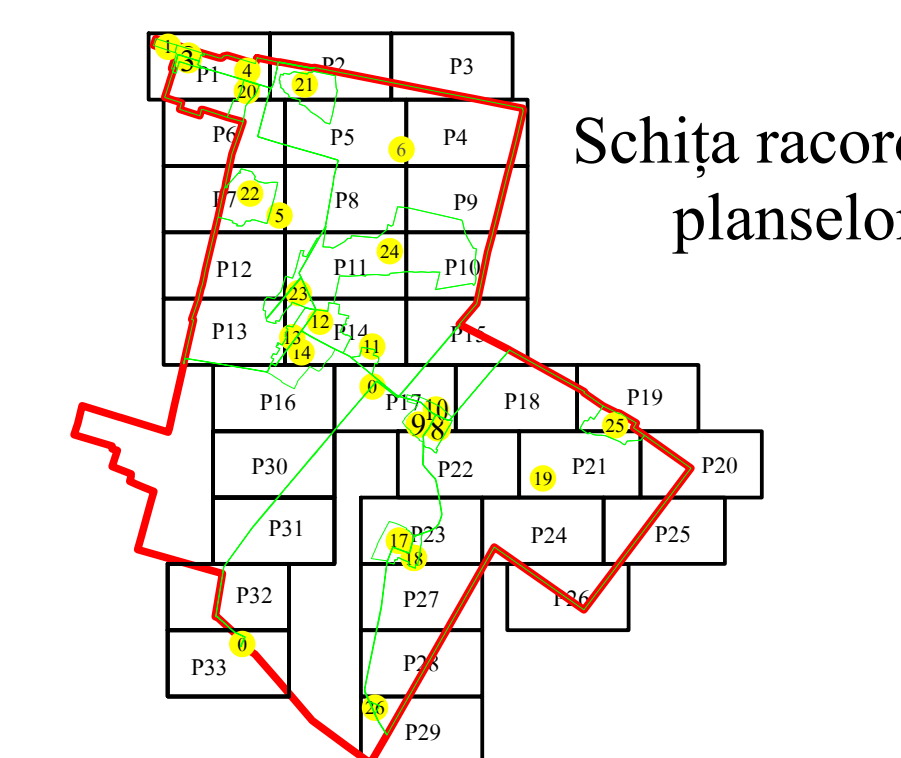

PLAN CADASTRAL

U.A.T. Ciocile, județul BRĂILA, Sectoare cadastrale: 0, 19

Scara 1:2000

Sistem de proiecție STEREO' 1970

Executant
Asociere TRADING 3M /
SC REGE CAD SRL /
SC CADGIVELI MASTER SRL
Preda Gheorghe / RO-BR-F
Nr.0061
Data :Octombrie 2023

Schița racordării
planșelor

Schița dispunerii
sectoarelor cadastrale

LEGENDA:

- Limită UAT
- Limită sector cadastral
- Limită intravilan
- Limită tarla
- Limită imobil
- Limită construcții
- Număr sector cadastral
- Număr tarla
- ID imobil