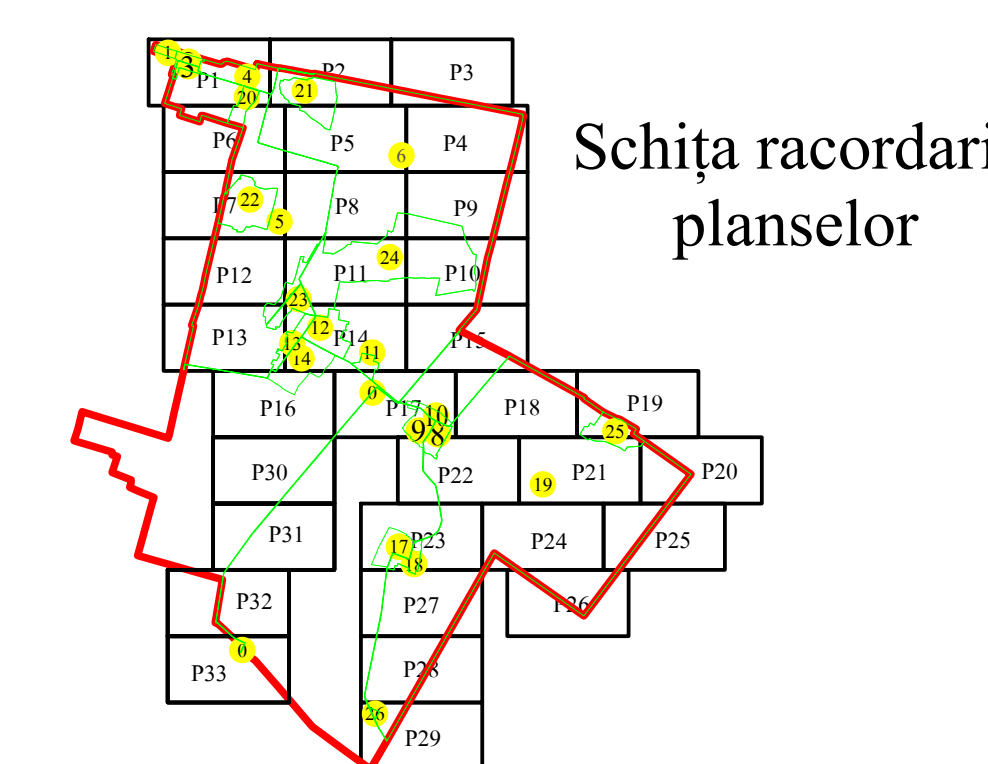

**PLAN CADASTRAL**  
 U.A.T. Ciocile, județul BRĂILA, Sectoare cadastrale: 19, 25  
 Scara 1:2000  
 Sistem de proiecție STEREO' 1970

UAT ROSIORI

19

25

T30

T31

T31 P104

**Executant**  
 Asociere TRADING 3M /  
 SC REGE CAD SRL /  
 SC CADGIVELI MASTER SRL  
 Preda Gheorghe / RO-BR-F  
 Nr.0061  
 Data :Octombrie 2023

**LEGENDA:**

	Limită UAT
	Limită sector cadastral
	Limită intravilan
	Limită tarla
	Limită imobil
	Limită construcții
	Număr sector cadastral
	Număr tarla
	ID imobil