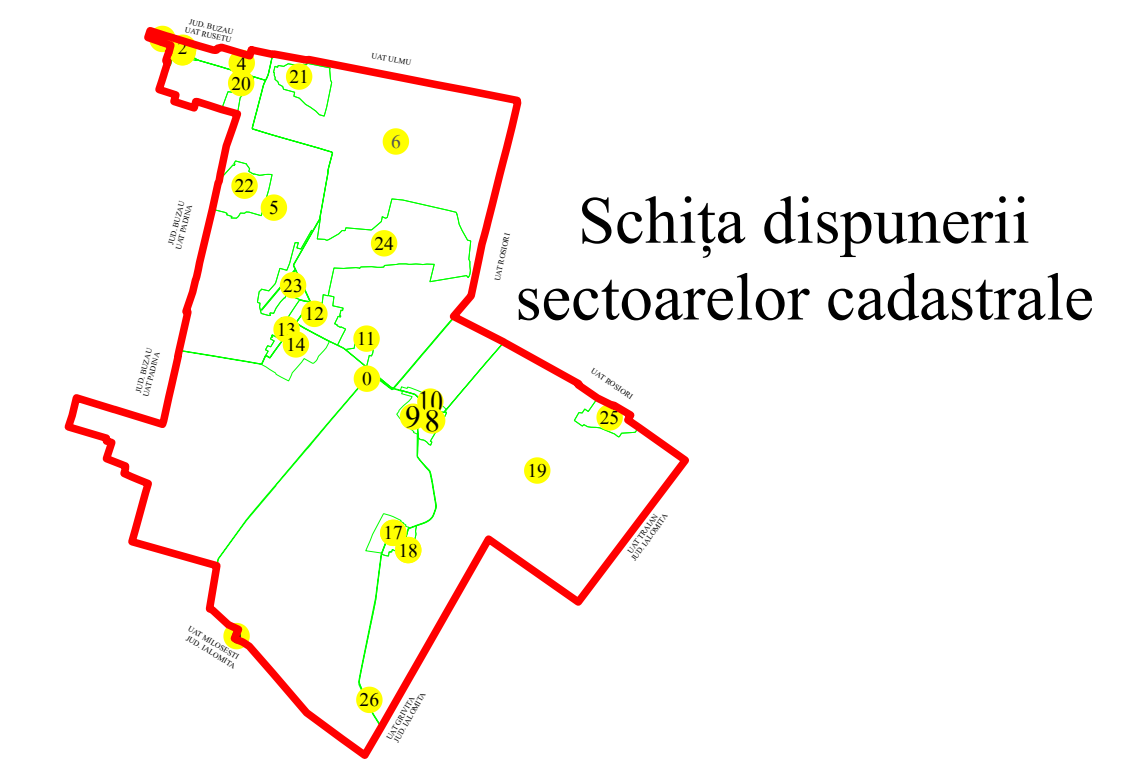

**PLAN CADASTRAL**  
 U.A.T. Ciocile, județul BRĂILA, Sectoare cadastrale: 19, 25  
 Scara 1:2000  
 Sistem de proiecție STEREO' 1970

UAT ROSIORI

19

25

T30

T31

T31 P104

**Executant**  
 Asociere TRADING 3M /  
 SC REGE CAD SRL /  
 SC CADGIVELI MASTER SRL  
 Preda Gheorghe / RO-BR-F  
 Nr.0061  
 Data :Octombrie 2023

**LEGENDA:**

	Limită UAT
	Limită sector cadastral
	Limită intravilan
	Limită tarla
	Limită imobil
	Limită construcții
	Număr sector cadastral
	Număr tarla
	ID imobil