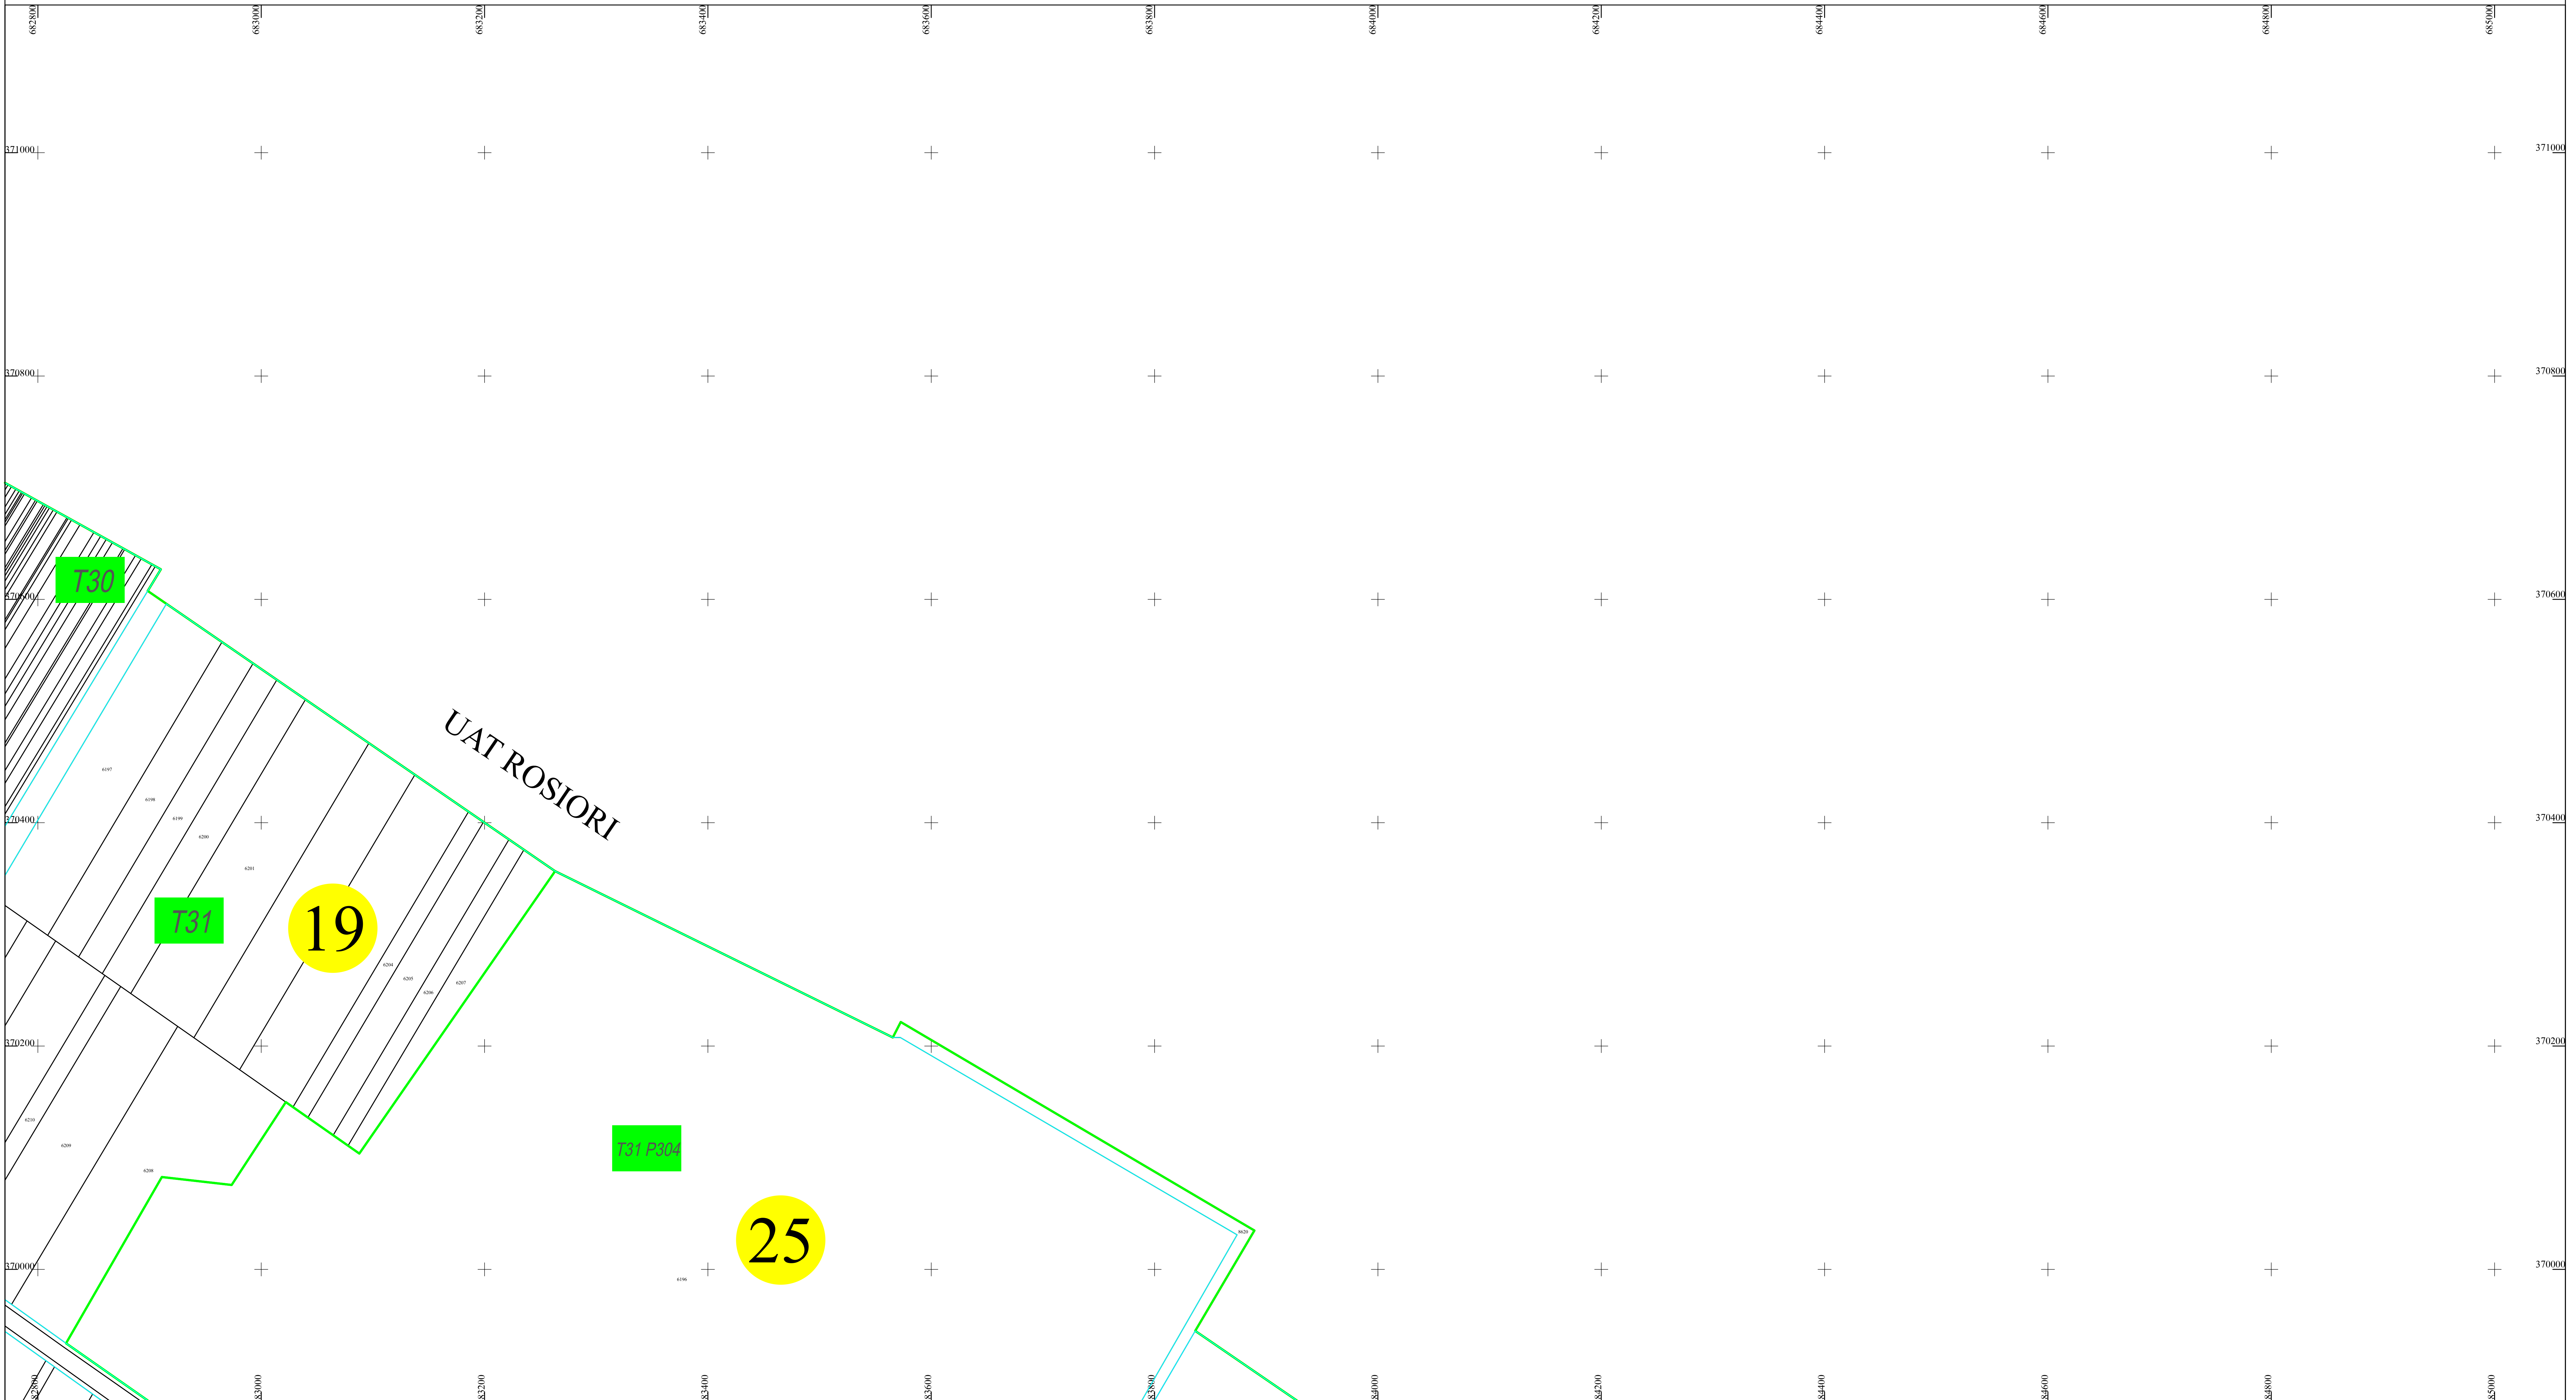

**PLAN CADASTRAL**  
 U.A.T. Ciocile, județul BRĂILA, Sectoare cadastrale: 19, 25  
 Scara 1:2000  
 Sistem de proiecție STEREO' 1970

UAT ROSIORI

19

25

T30

T31

T31 P104

**Executant**  
 Asociere TRADING 3M /  
 SC REGE CAD SRL /  
 SC CADGIVELI MASTER SRL  
 Preda Gheorghe / RO-BR-F  
 Nr.0061  
 Data :Octombrie 2023

**LEGENDA:**

	Limită UAT
	Limită sector cadastral
	Limită intravilan
	Limită tarla
	Limită imobil
	Limită construcții
	Număr sector cadastral
	Număr tarla
	ID imobil