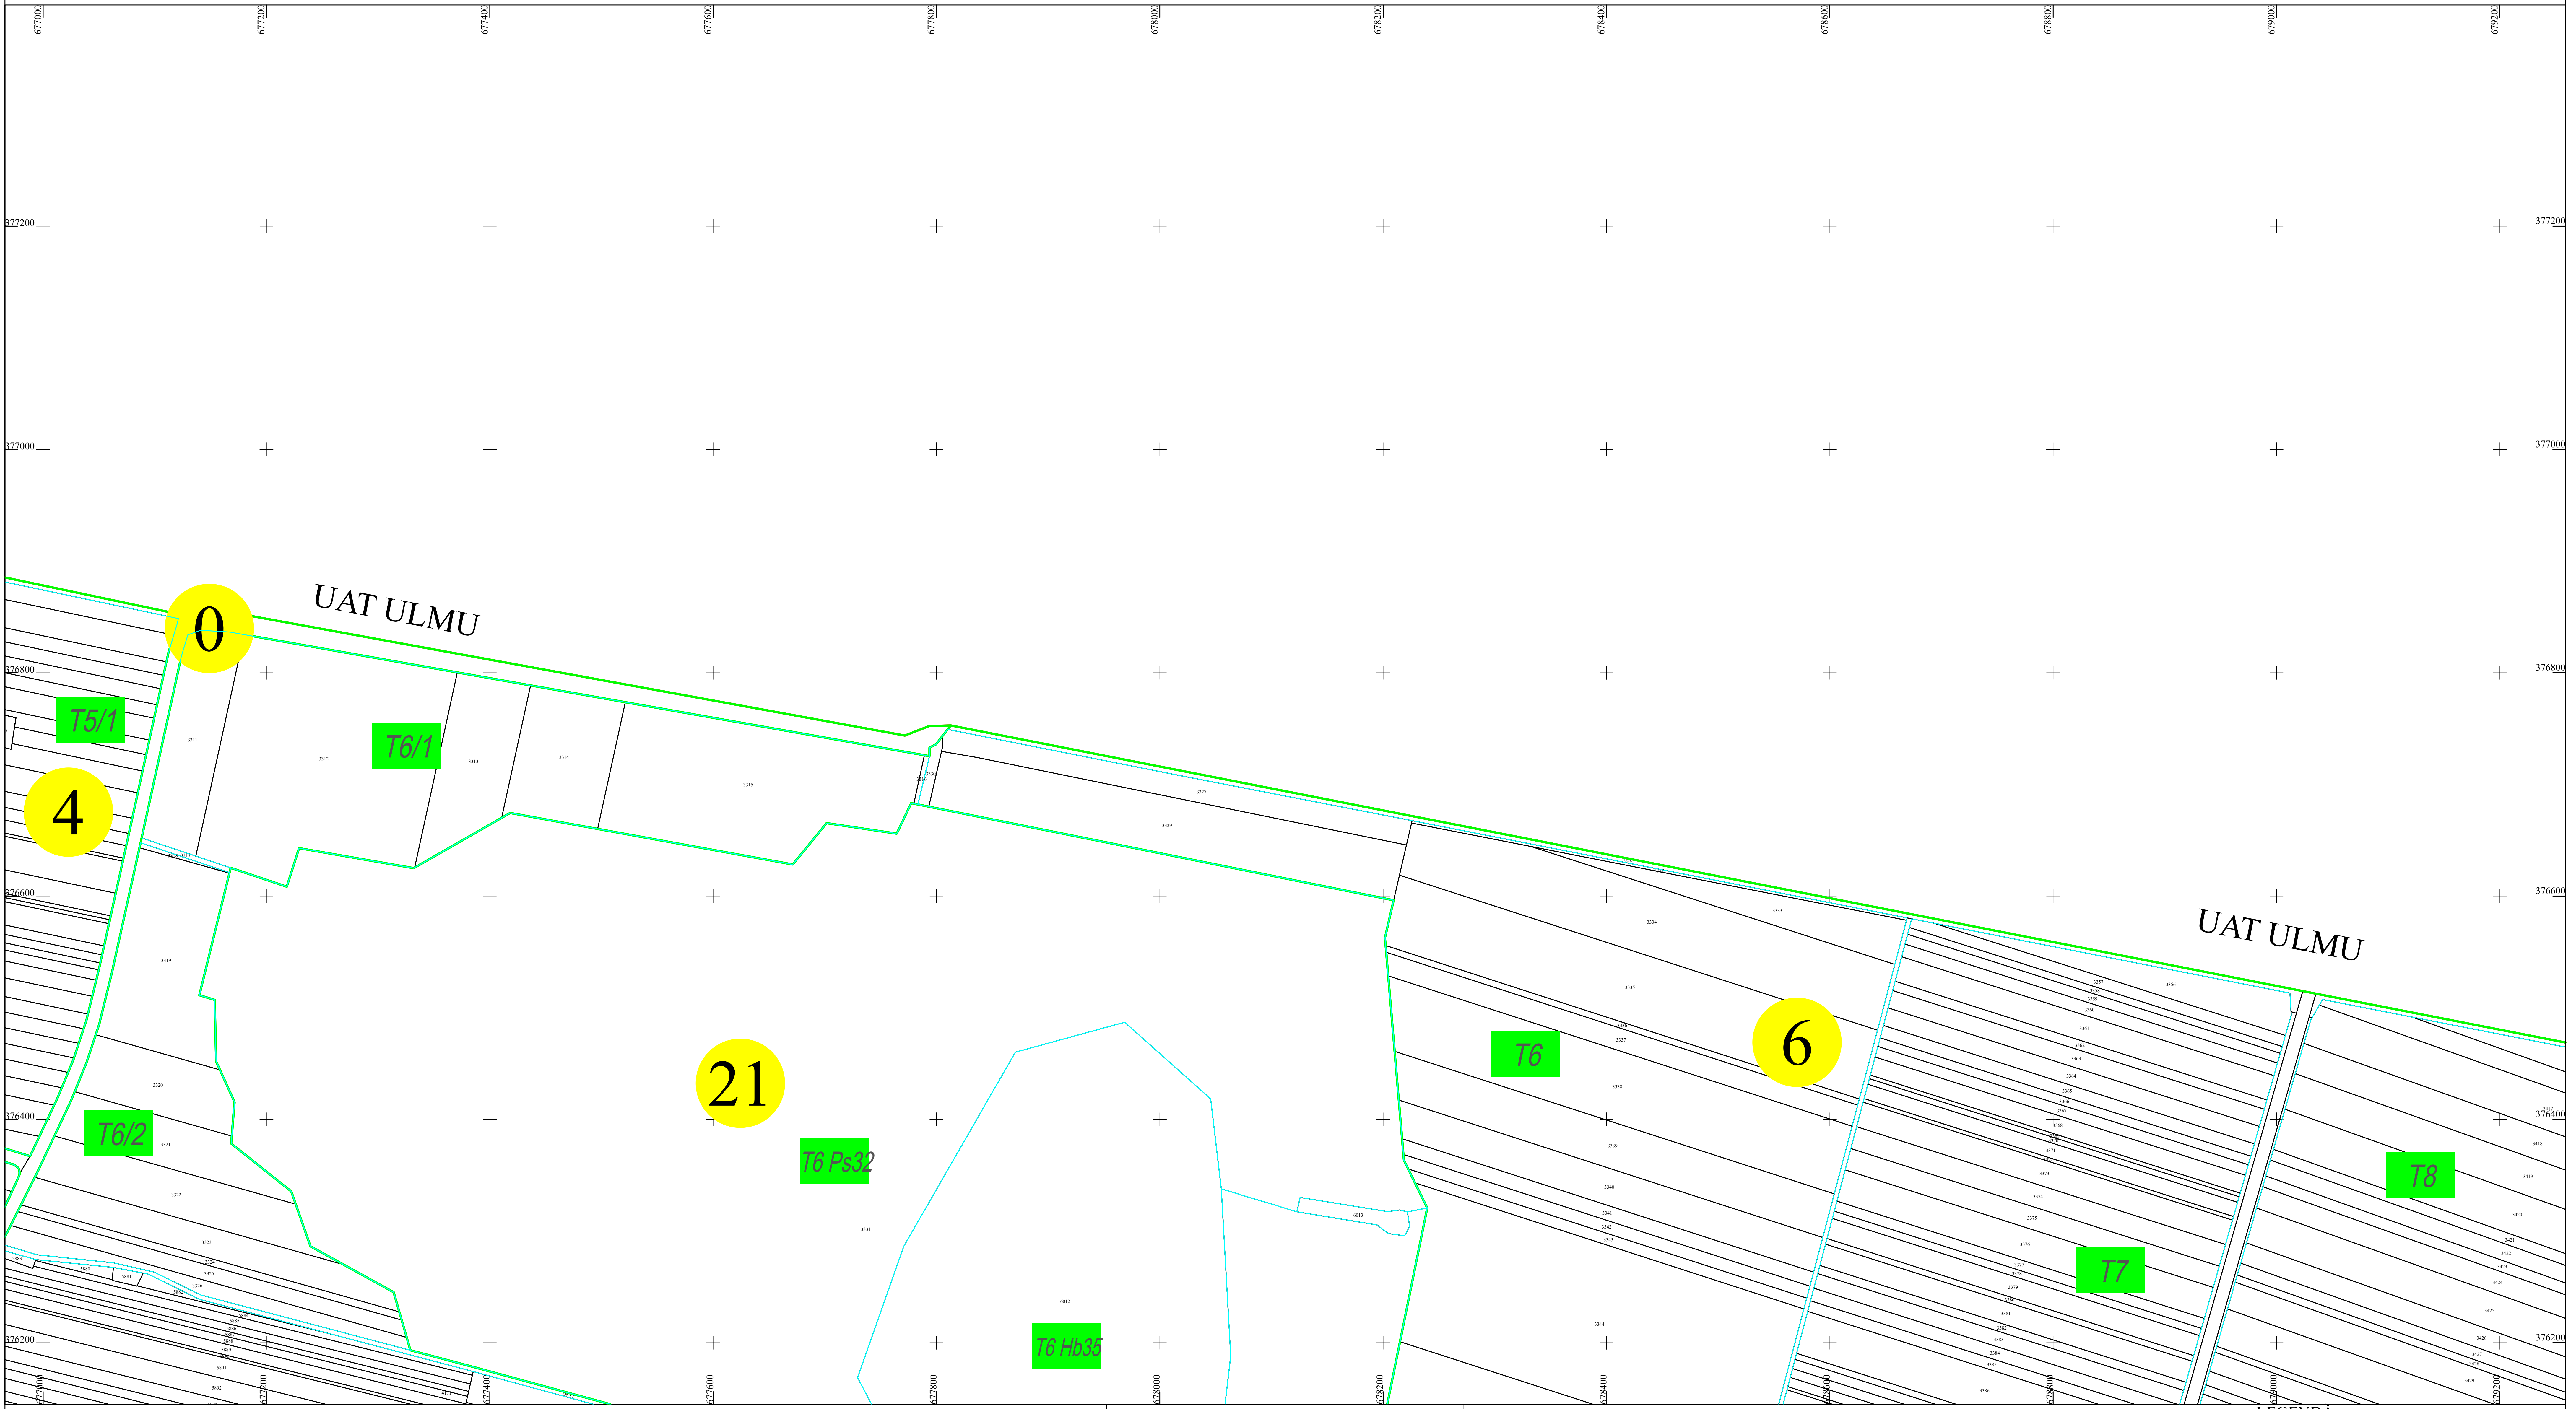

PLAN CADASTRAL
 U.A.T. Ciocile, județul BRĂILA, Sectoare cadastrale: 0, 4, 6, 21
 Scara 1:2000
 Sistem de proiecte STEREO' 1970

Executant
 Asociere TRADING 3M /
 SC REGE CAD SRL /
 SC CADGIVELI MASTER SRL
 Preda Gheorghe / RO-BR-F
 Nr.0061
 Data :Octombrie 2023

LEGENDA:

	Limită UAT
	Limită sector cadastral
	Limită intravilan
	Limită tarla
	Limită imobil
	Limită construcții
	Număr sector cadastral
	Număr tarla
	ID imobil