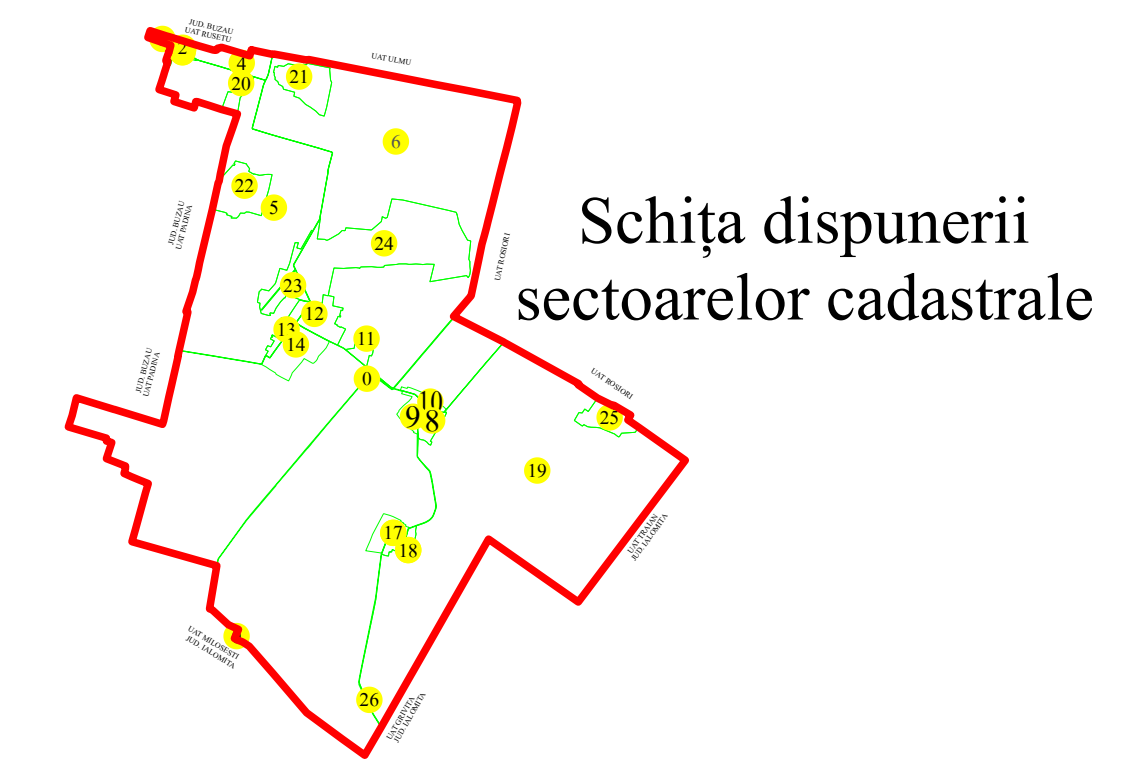

PLAN CADASTRAL
 U.A.T. Ciocile, județul BRĂILA, Sectoare cadastrale: 0, 4, 6, 21
 Scara 1:2000
 Sistem de proiecte STEREO' 1970

Executant
 Asociere TRADING 3M /
 SC REGE CAD SRL /
 SC CADGIVELI MASTER SRL
 Preda Gheorghe / RO-BR-F
 Nr.0061
 Data :Octombrie 2023

LEGENDA:

	Limită UAT
	Limită sector cadastral
	Limită intravilan
	Limită tarla
	Limită imobil
	Limită construcții
	Număr sector cadastral
	Număr tarla
	ID imobil