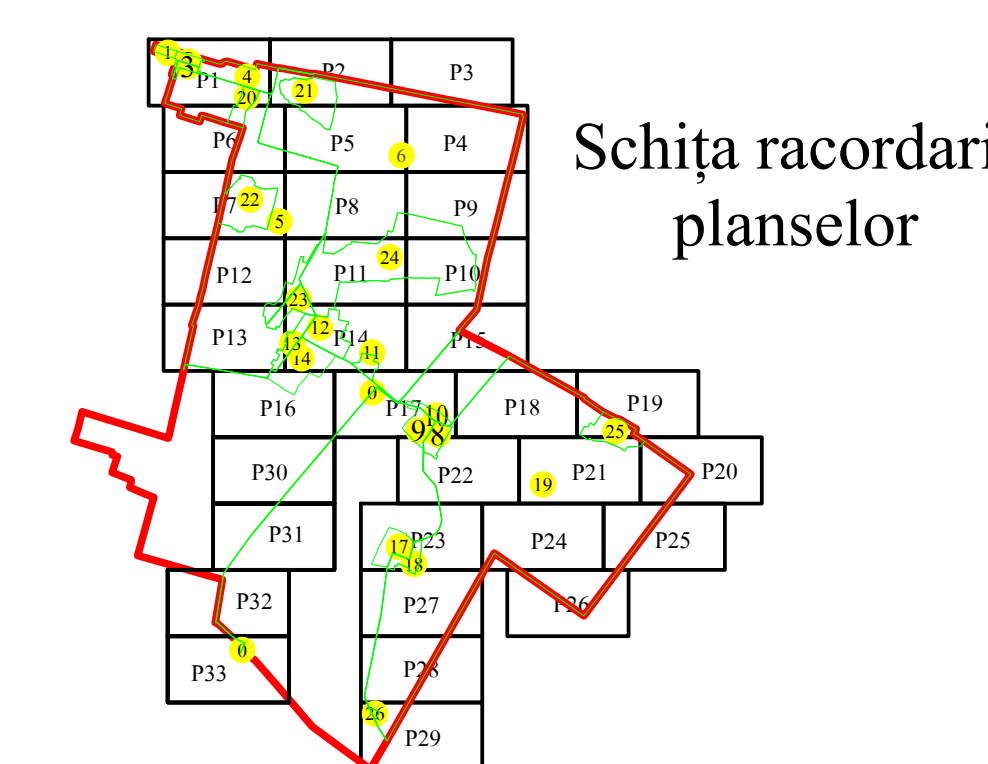

PLAN CADASTRAL
 U.A.T. Ciocile, județul BRĂILA, Sectoare cadastrale: 0, 4, 6, 21
 Scara 1:2000
 Sistem de proiecte STEREO' 1970

Executant
 Asociere TRADING 3M /
 SC REGE CAD SRL /
 SC CADGIVELI MASTER SRL
 Preda Gheorghe / RO-BR-F
 Nr.0061
 Data :Octombrie 2023

LEGENDA:

	Limită UAT
	Limită sector cadastral
	Limită intravilan
	Limită tarla
	Limită imobil
	Limită construcții
	Număr sector cadastral
	Număr tarla
	ID imobil