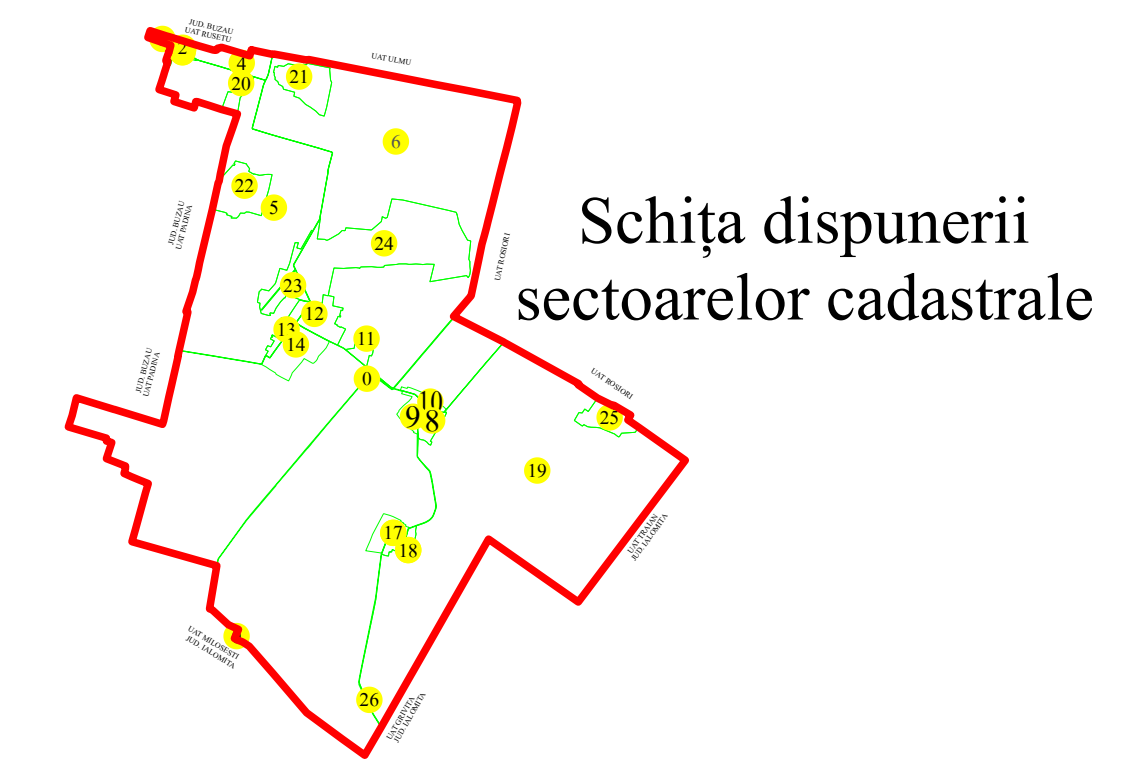

PLAN CADASTRAL
 U.A.T. Ciocile, județul BRĂILA, Sector cadastral: 19
 Scara 1:2000
 Sistem de proiecție STEREO' 1970

Executant
 Asociere TRADING 3M /
 SC REGE CAD SRL /
 SC CADGIVELI MASTER SRL
 Preda Gheorghe / RO-BR-F
 Nr.0061
 Data :Octombrie 2023

LEGENDA:

	Limită UAT
	Limită sector cadastral
	Limită intravilan
	Limită tarla
	Limită imobil
	Limită constructii
	Număr sector cadastral
	Număr tarla
	ID imobil