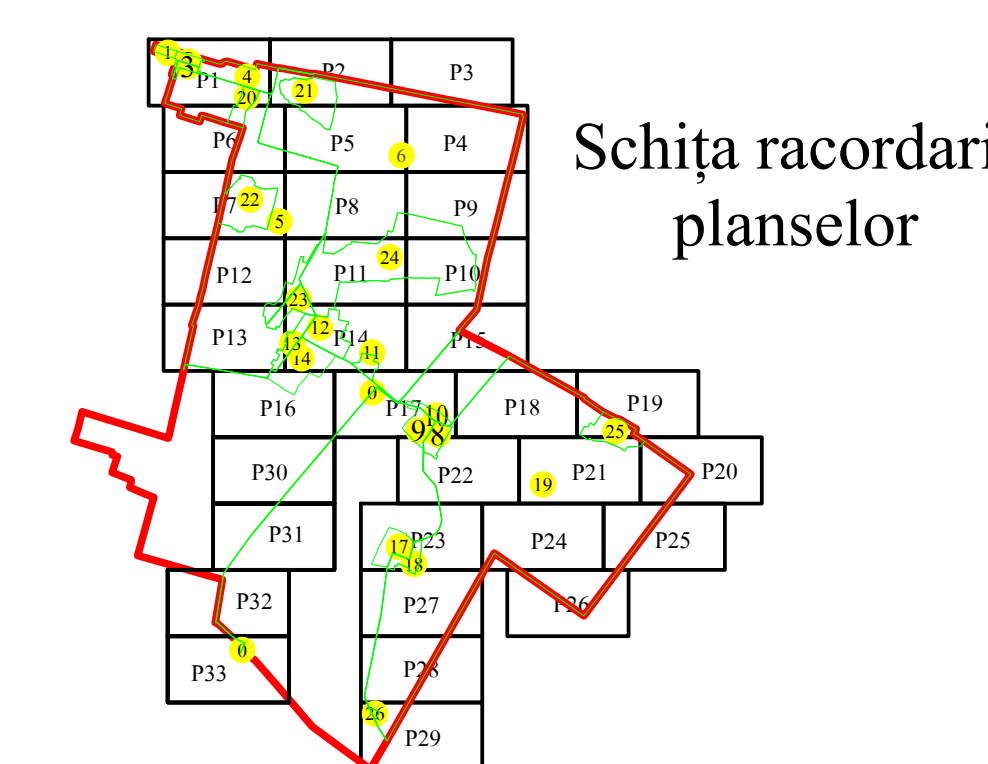

PLAN CADASTRAL
 U.A.T. Ciocile, județul BRĂILA, Sector cadastral: 19
 Scara 1:2000
 Sistem de proiecție STEREO' 1970

Executant
 Asociere TRADING 3M /
 SC REGE CAD SRL /
 SC CADGIVELI MASTER SRL
 Preda Gheorghe / RO-BR-F
 Nr.0061
 Data :Octombrie 2023

LEGENDA:

	Limită UAT
	Limită sector cadastral
	Limită intravilan
	Limită tarla
	Limită imobil
	Limită constructii
	Număr sector cadastral
	Număr tarla
	ID imobil