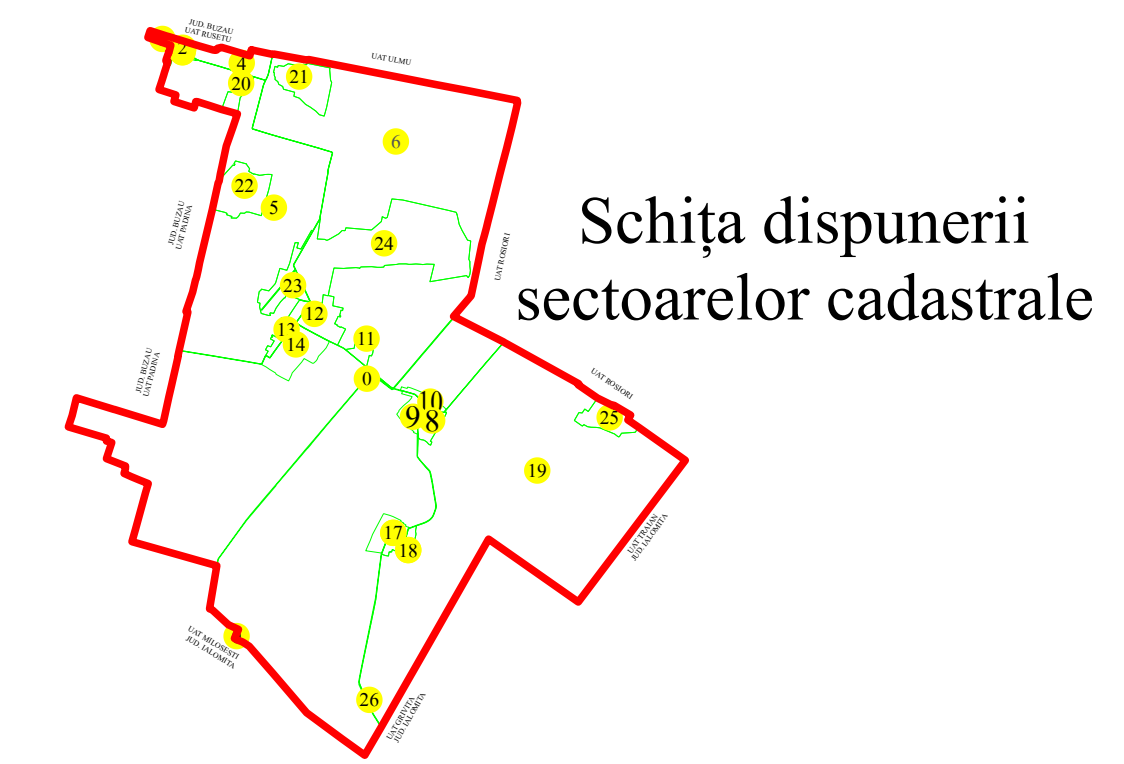

# PLAN CADASTRAL

U.A.T. Ciocile, județul BRĂILA, Sectoare cadastrale: 19, 25

Scara 1:2000

Sistem de proiecție STEREO' 1970

**Executant**  
Asociere TRADING 3M /  
SC REGE CAD SRL /  
SC CADGIVELI MASTER SRL  
Preda Gheorghe / RO-BR-F  
Nr.0061  
Data :Octombrie 2023

**LEGENDA:**

	Limită UAT
	Limită sector cadastral
	Limită intravilan
	Limită tarla
	Limită imobil
	Limită construcții
	Număr sector cadastral
	Număr tarla
	ID imobil