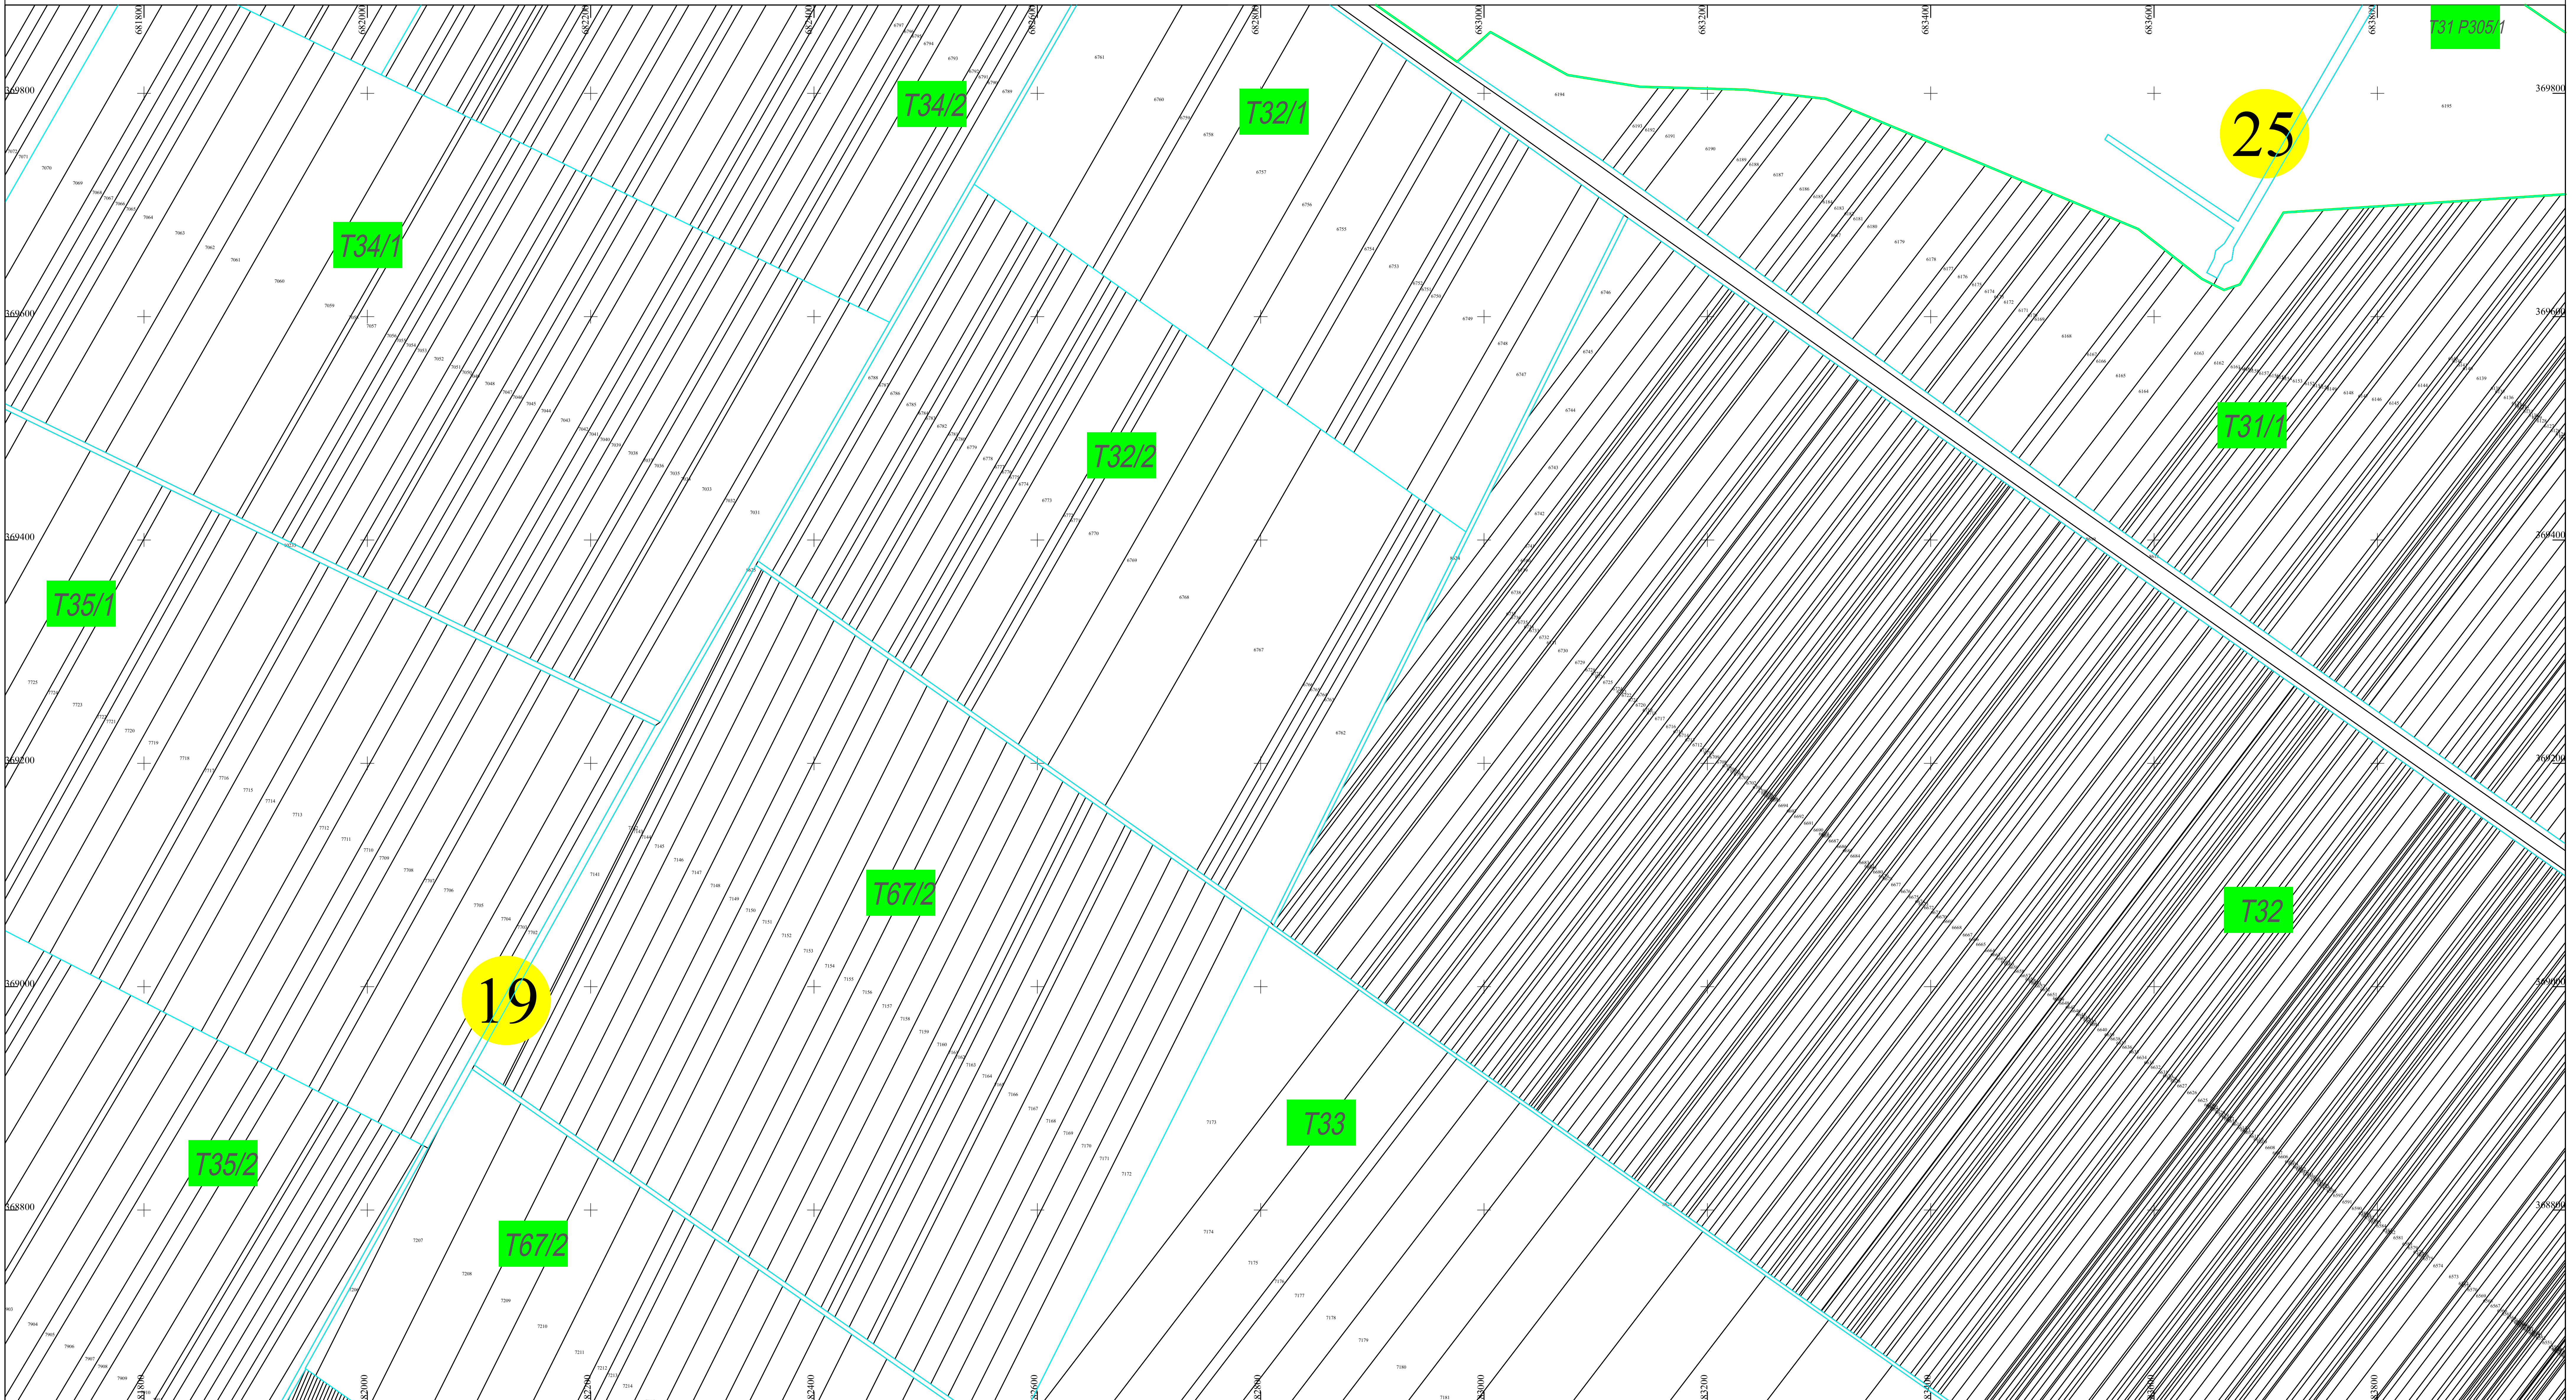

# PLAN CADASTRAL

U.A.T. Ciocile, județul BRĂILA, Sectoare cadastrale: 19, 25

Scara 1:2000

Sistem de proiecție STEREO' 1970

**Executant**  
Asociere TRADING 3M /  
SC REGE CAD SRL /  
SC CADGIVELI MASTER SRL  
Preda Gheorghe / RO-BR-F  
Nr.0061  
Data :Octombrie 2023

**LEGENDA:**

	Limită UAT
	Limită sector cadastral
	Limită intravilan
	Limită tarla
	Limită imobil
	Limită construcții
	Număr sector cadastral
	Număr tarla
	ID imobil