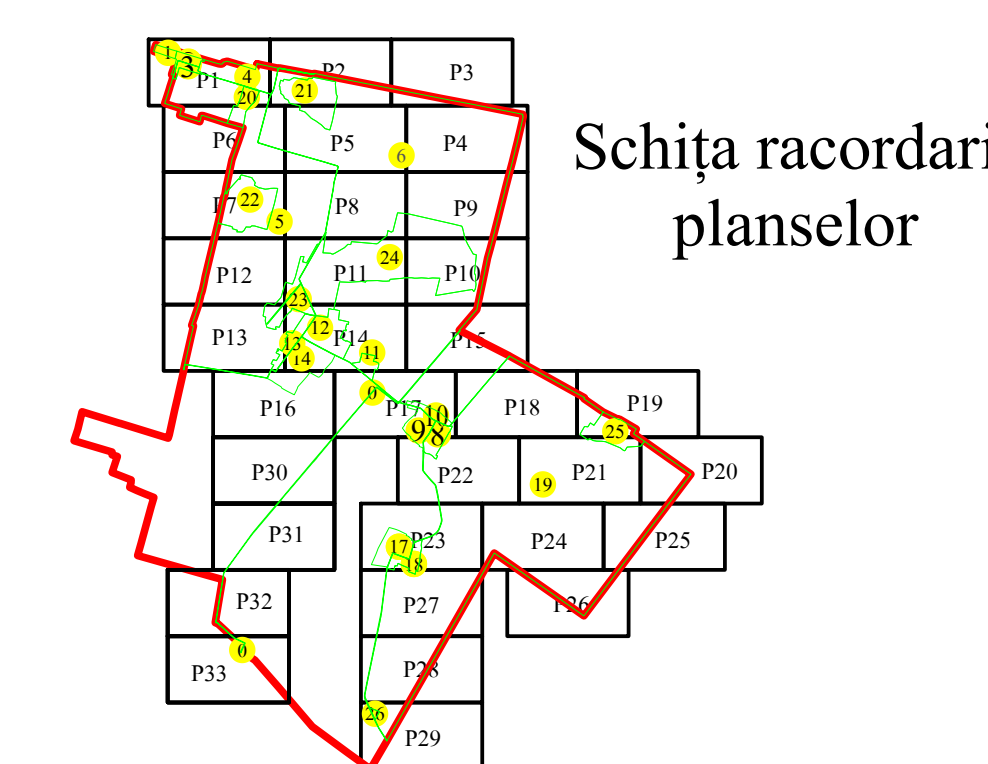

# PLAN CADASTRAL

U.A.T. Ciocile, județul BRĂILA, Sectoare cadastrale: 19, 25

Scara 1:2000

Sistem de proiecție STEREO' 1970

**Executant**  
Asociere TRADING 3M /  
SC REGE CAD SRL /  
SC CADGIVELI MASTER SRL  
Preda Gheorghe / RO-BR-F  
Nr.0061  
Data :Octombrie 2023

**LEGENDA:**

	Limită UAT
	Limită sector cadastral
	Limită intravilan
	Limită tarla
	Limită imobil
	Limită construcții
	Număr sector cadastral
	Număr tarla
	ID imobil