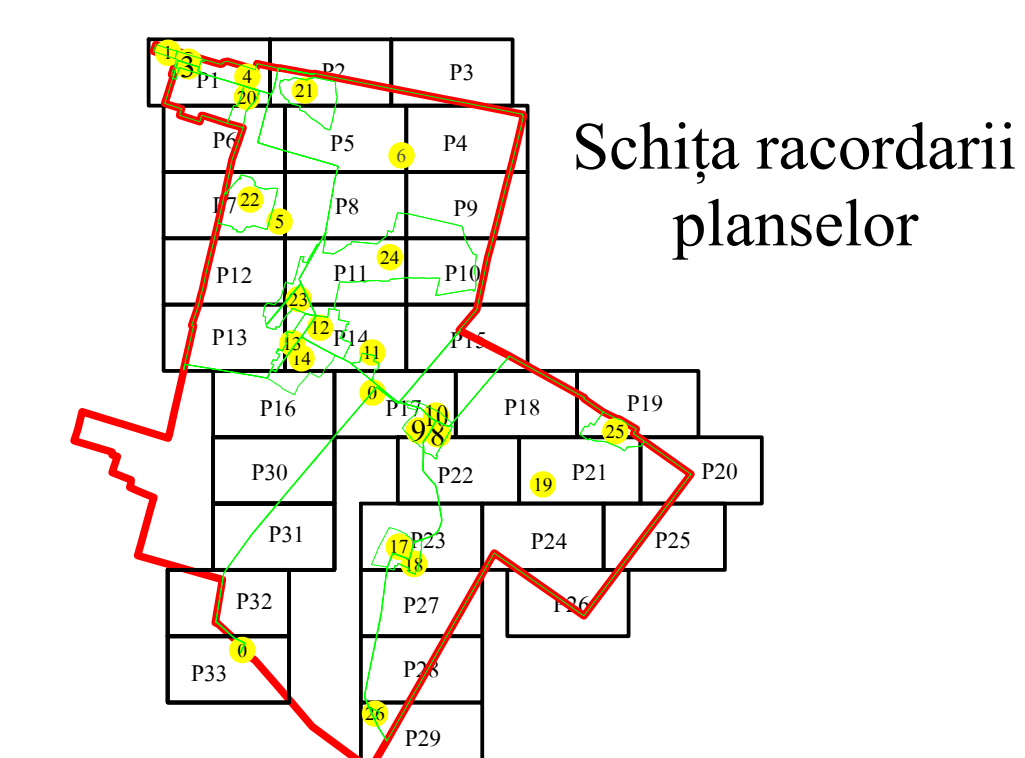

PLAN CADASTRAL  
U.A.T. Ciocile, județul BRĂILA, Sector cadastral: 19  
Scara 1:2000  
Sistem de proiecție STEREO' 1970

**Executant**  
Asociere TRADING 3M /  
SC REGE CAD SRL /  
SC CADGIVELI MASTER SRL  
Preda Gheorghe / RO-BR-F  
Nr.0061  
Data :Octombrie 2023

Schița racordării  
planșelor

Schița dispunerii  
sectoarelor cadastrale

LEGENDĂ:

	Limită UAT
	Limită sector cadastral
	Limită intravilan
	Limită tarla
	Limită imobil
	Limită construcții
	Număr sector cadastral
	Număr tarla
	ID imobil