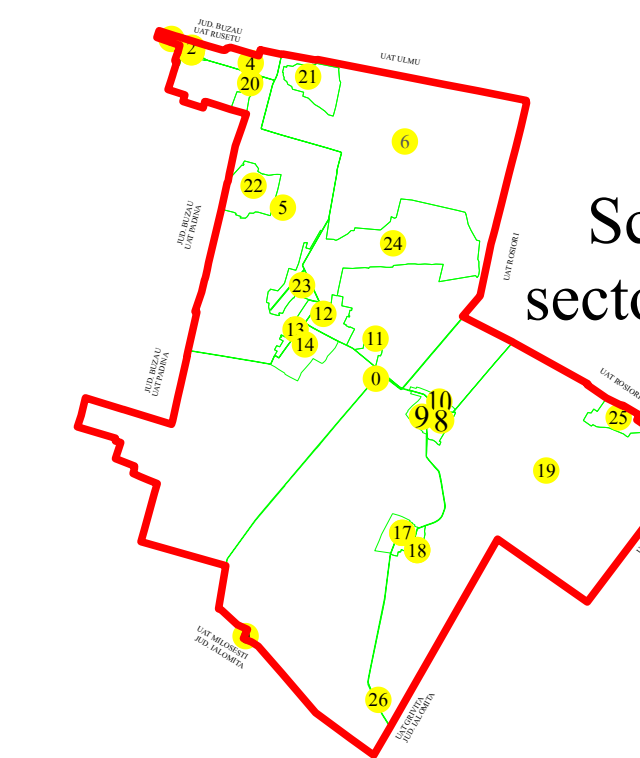

PLAN CADASTRAL  
U.A.T. Ciocile, județul BRĂILA, Sector cadastral: 19  
Scara 1:2000  
Sistem de proiecție STEREO' 1970

**Executant**  
Asociere TRADING 3M /  
SC REGE CAD SRL /  
SC CADGIVELI MASTER SRL  
Preda Gheorghe / RO-BR-F  
Nr.0061  
Data :Octombrie 2023

Schița racordării  
planșelor

Schița dispunerii  
sectoarelor cadastrale

LEGENDĂ:

	Limită UAT
	Limită sector cadastral
	Limită intravilan
	Limită tarla
	Limită imobil
	Limită construcții
	Număr sector cadastral
	Număr tarla
	ID imobil