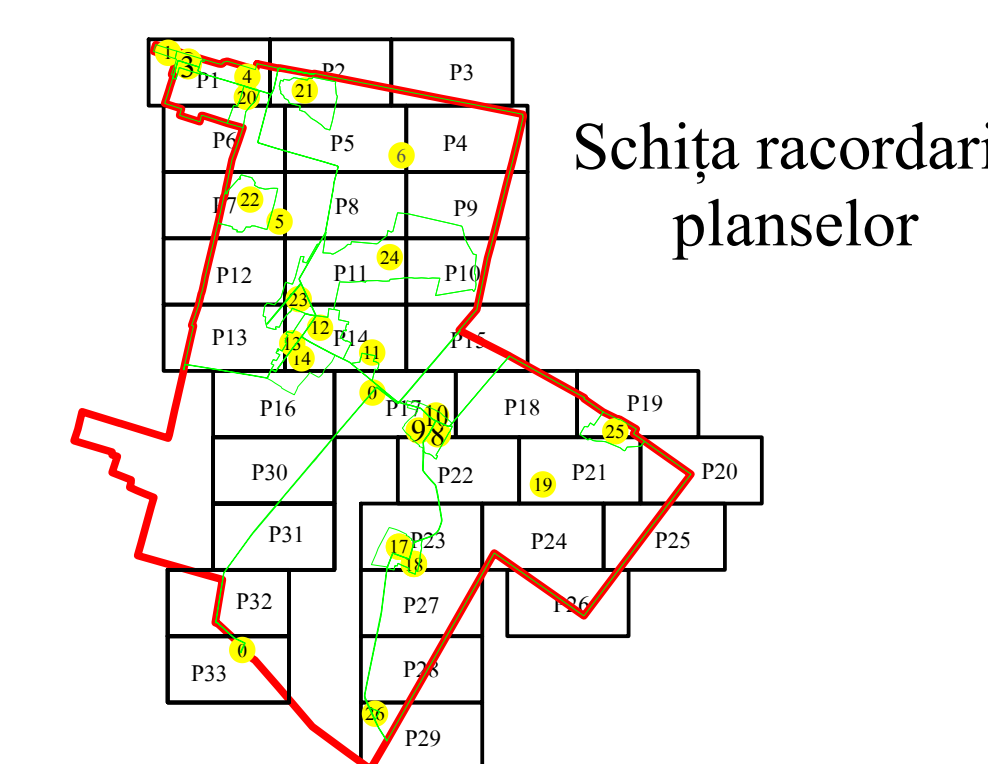

PLAN CADASTRAL
 U.A.T. Ciocile, județul BRĂILA, Sectoare cadastrale: 0, 19
 Scara 1:2000
 Sistem de proiecție STEREO' 1970

Chioibașești

Executant
 Asociere TRADING 3M /
 SC REGE CAD SRL /
 SC CADGIVELI MASTER SRL
 Preda Gheorghe / RO-BR-F
 Nr.0061
 Data :Octombrie 2023

LEGENDA:

	Limită UAT
	Limită sector cadastral
	Limită intravilan
	Limită tarla
	Limită imobil
	Limită construcții
	Număr sector cadastral
	Număr tarla
	ID imobil