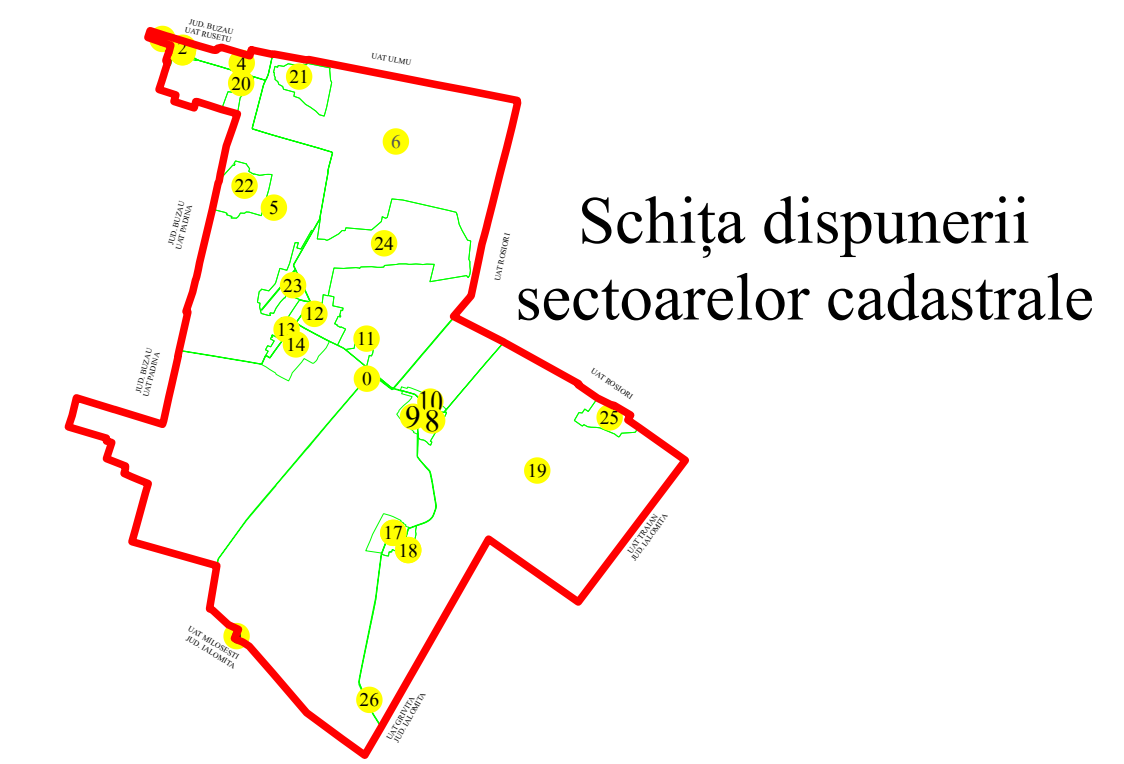

PLAN CADASTRAL
 U.A.T. Ciocile, județul BRĂILA, Sectoare cadastrale: 0, 19
 Scara 1:2000
 Sistem de proiecție STEREO' 1970

Chioibașești

Executant
 Asociere TRADING 3M /
 SC REGE CAD SRL /
 SC CADGIVELI MASTER SRL
 Preda Gheorghe / RO-BR-F
 Nr.0061
 Data :Octombrie 2023

LEGENDA:

	Limită UAT
	Limită sector cadastral
	Limită intravilan
	Limită tarla
	Limită imobil
	Limită construcții
	Număr sector cadastral
	Număr tarla
	ID imobil