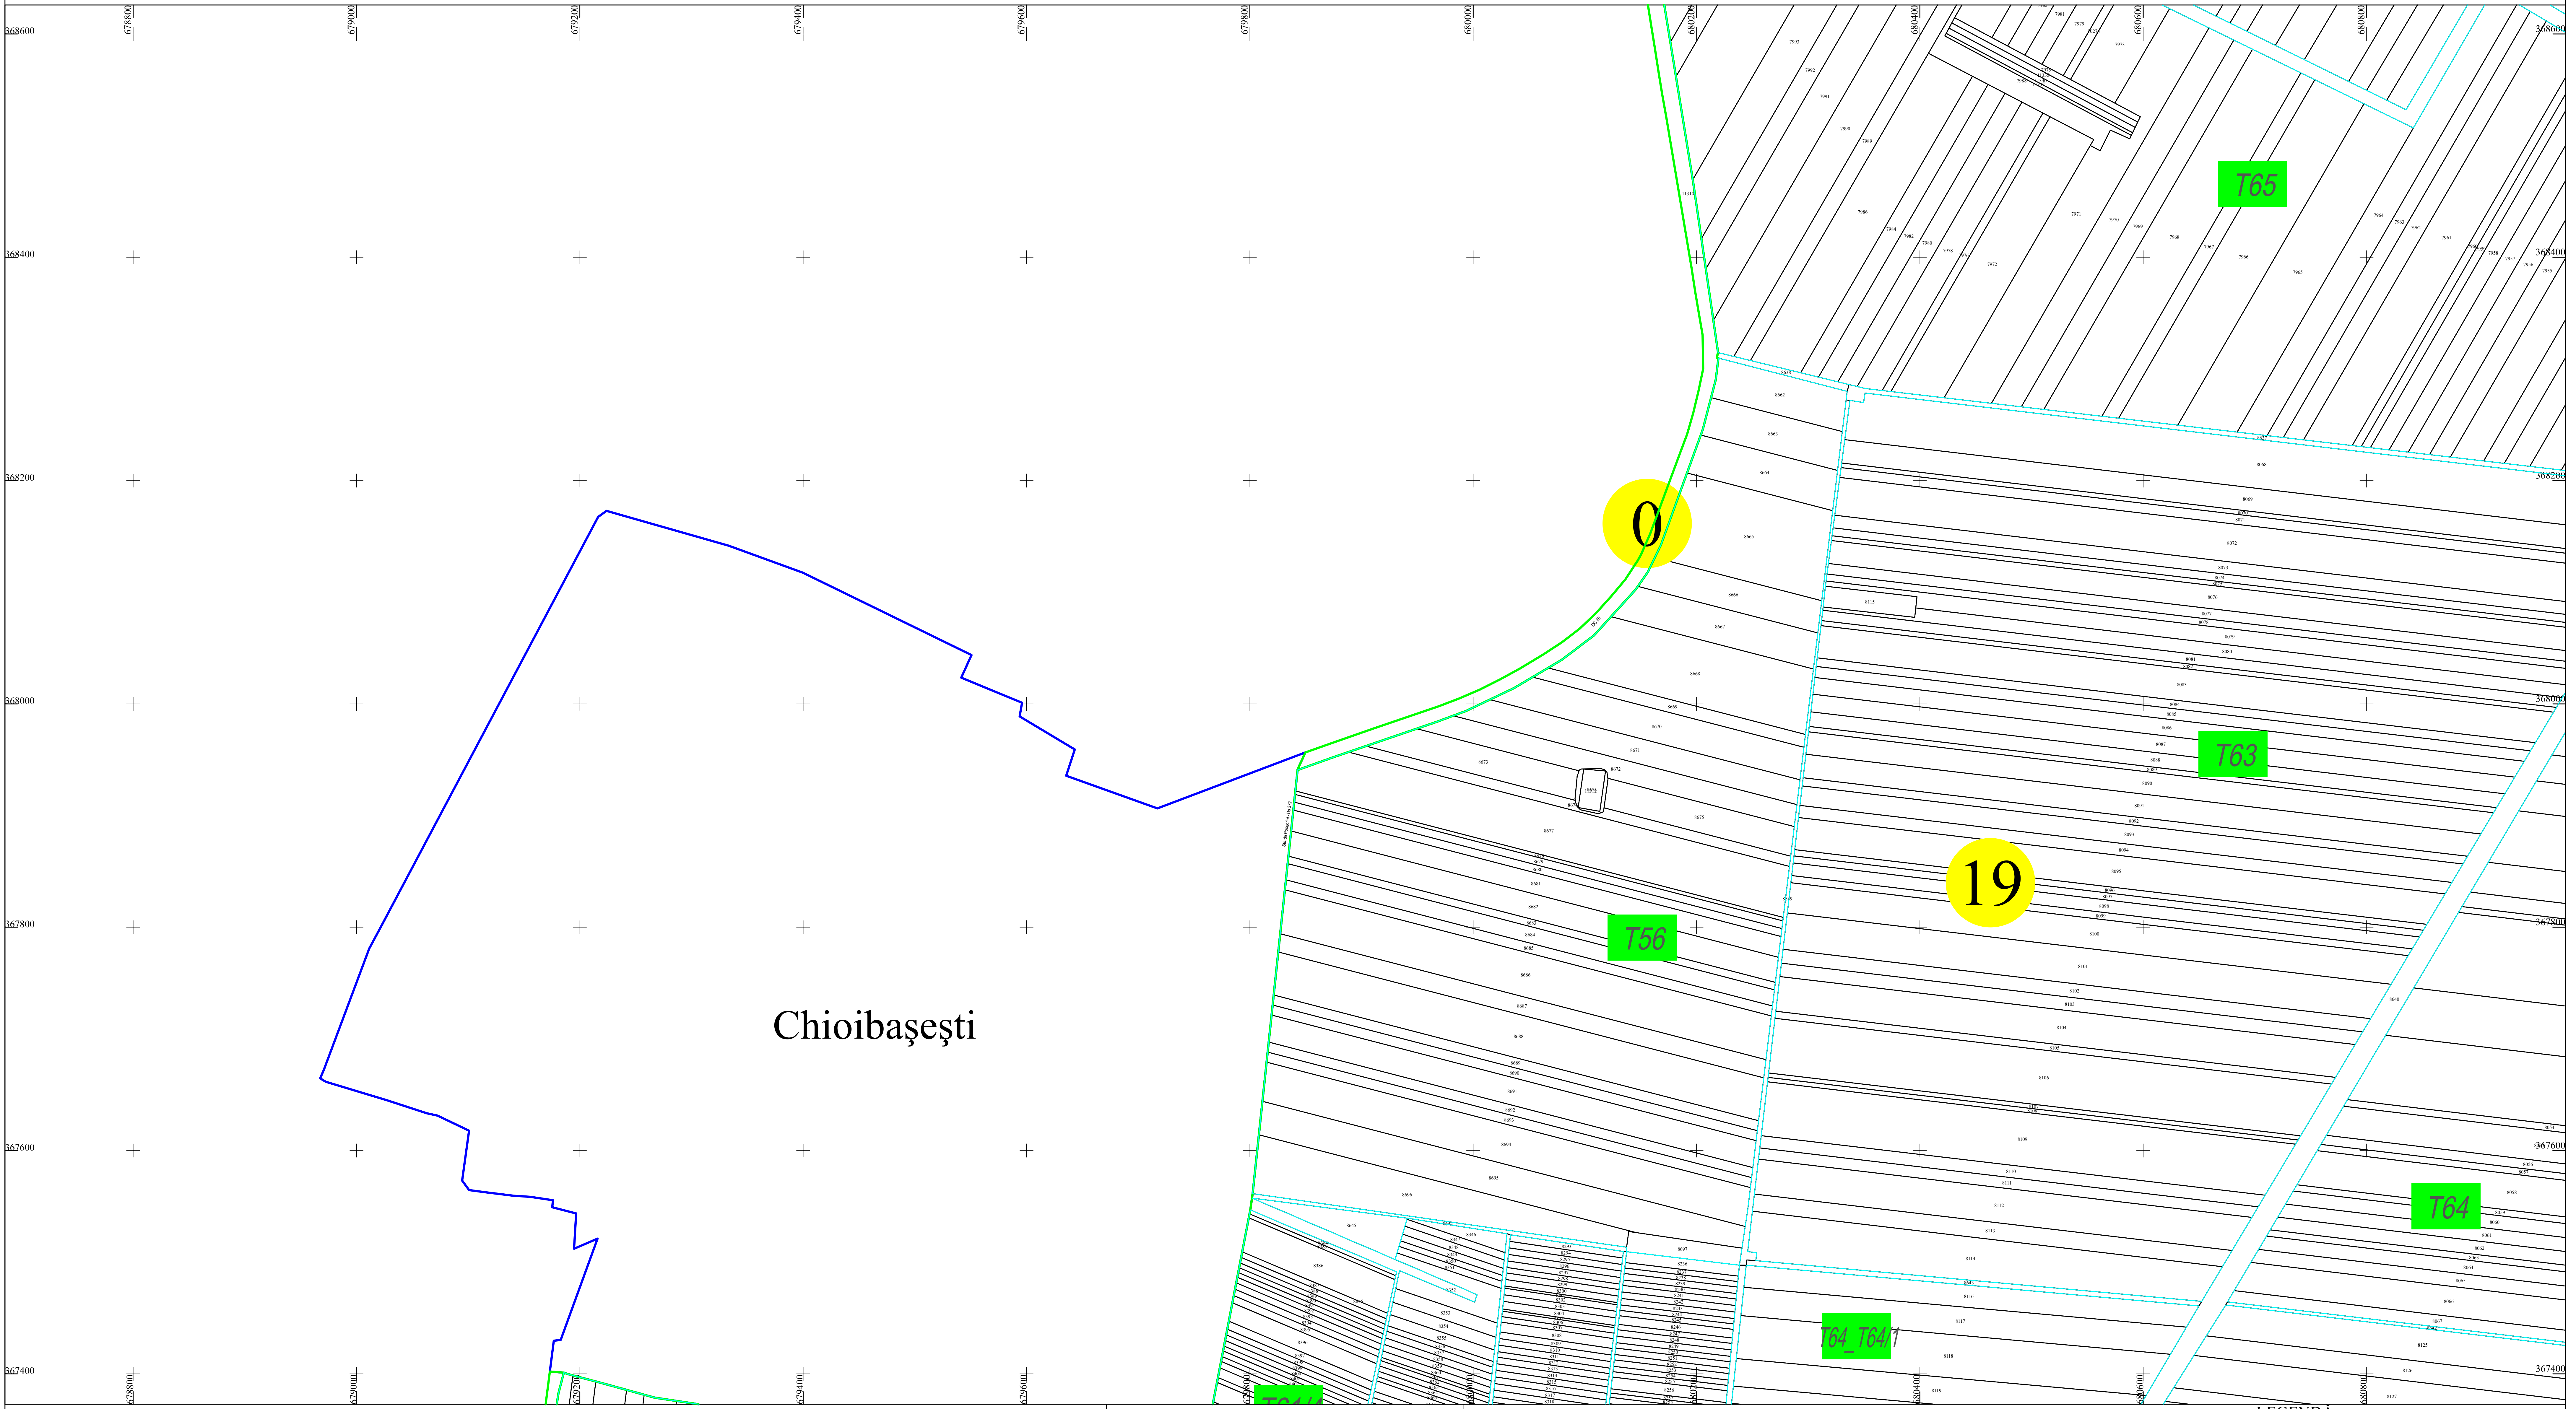

PLAN CADASTRAL
 U.A.T. Ciocile, județul BRĂILA, Sectoare cadastrale: 0, 19
 Scara 1:2000
 Sistem de proiecție STEREO' 1970

Chioibașești

Executant
 Asociere TRADING 3M /
 SC REGE CAD SRL /
 SC CADGIVELI MASTER SRL
 Preda Gheorghe / RO-BR-F
 Nr.0061
 Data :Octombrie 2023

LEGENDA:

	Limită UAT
	Limită sector cadastral
	Limită intravilan
	Limită tarla
	Limită imobil
	Limită construcții
	Număr sector cadastral
	Număr tarla
	ID imobil