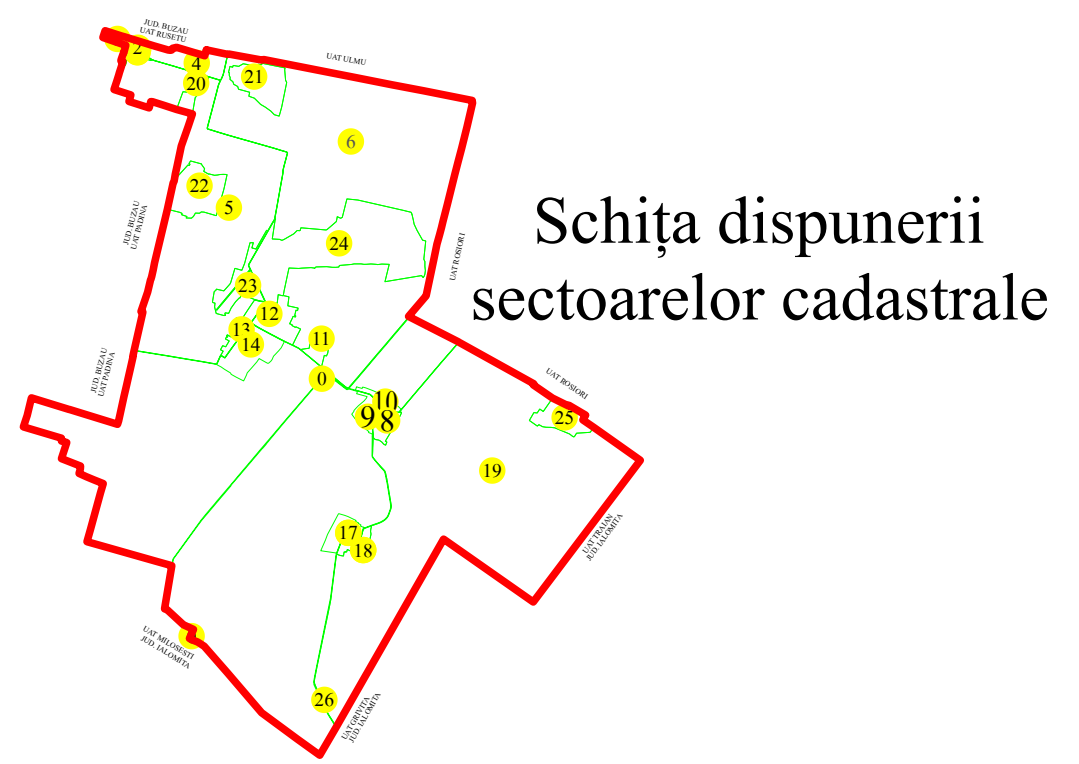

PLAN CADASTRAL
 U.A.T. Ciocile, județul BRĂILA, Sector cadastral: 19
 Scara 1:2000
 Sistem de proiecție STEREO' 1970

Executant
 Asociere TRADING 3M /
 SC REGE CAD SRL /
 SC CADGIVELI MASTER SRL
 Preda Gheorghe / RO-BR-F
 Nr.0061
 Data :Octombrie 2023

LEGENDA:

	Limită UAT
	Limită sector cadastral
	Limită intravilan
	Limită tarla
	Limită imobil
	Număr sector cadastral
	Număr tarla
	ID imobil