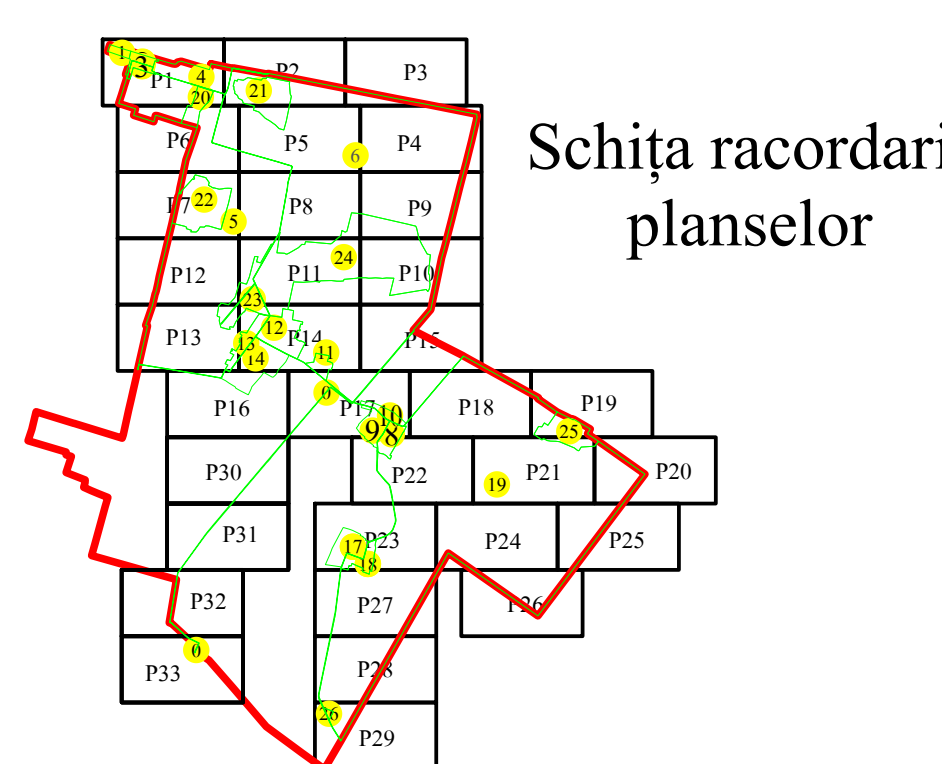

PLAN CADASTRAL
 U.A.T. Ciocile, județul BRĂILA, Sector cadastral: 19
 Scara 1:2000
 Sistem de proiecție STEREO' 1970

Executant
 Asociere TRADING 3M /
 SC REGE CAD SRL /
 SC CADGIVELI MASTER SRL
 Preda Gheorghe / RO-BR-F
 Nr.0061
 Data :Octombrie 2023

LEGENDA:

	Limită UAT
	Limită sector cadastral
	Limită intravilan
	Limită tarla
	Limită imobil
	Număr sector cadastral
	Număr tarla
	ID imobil