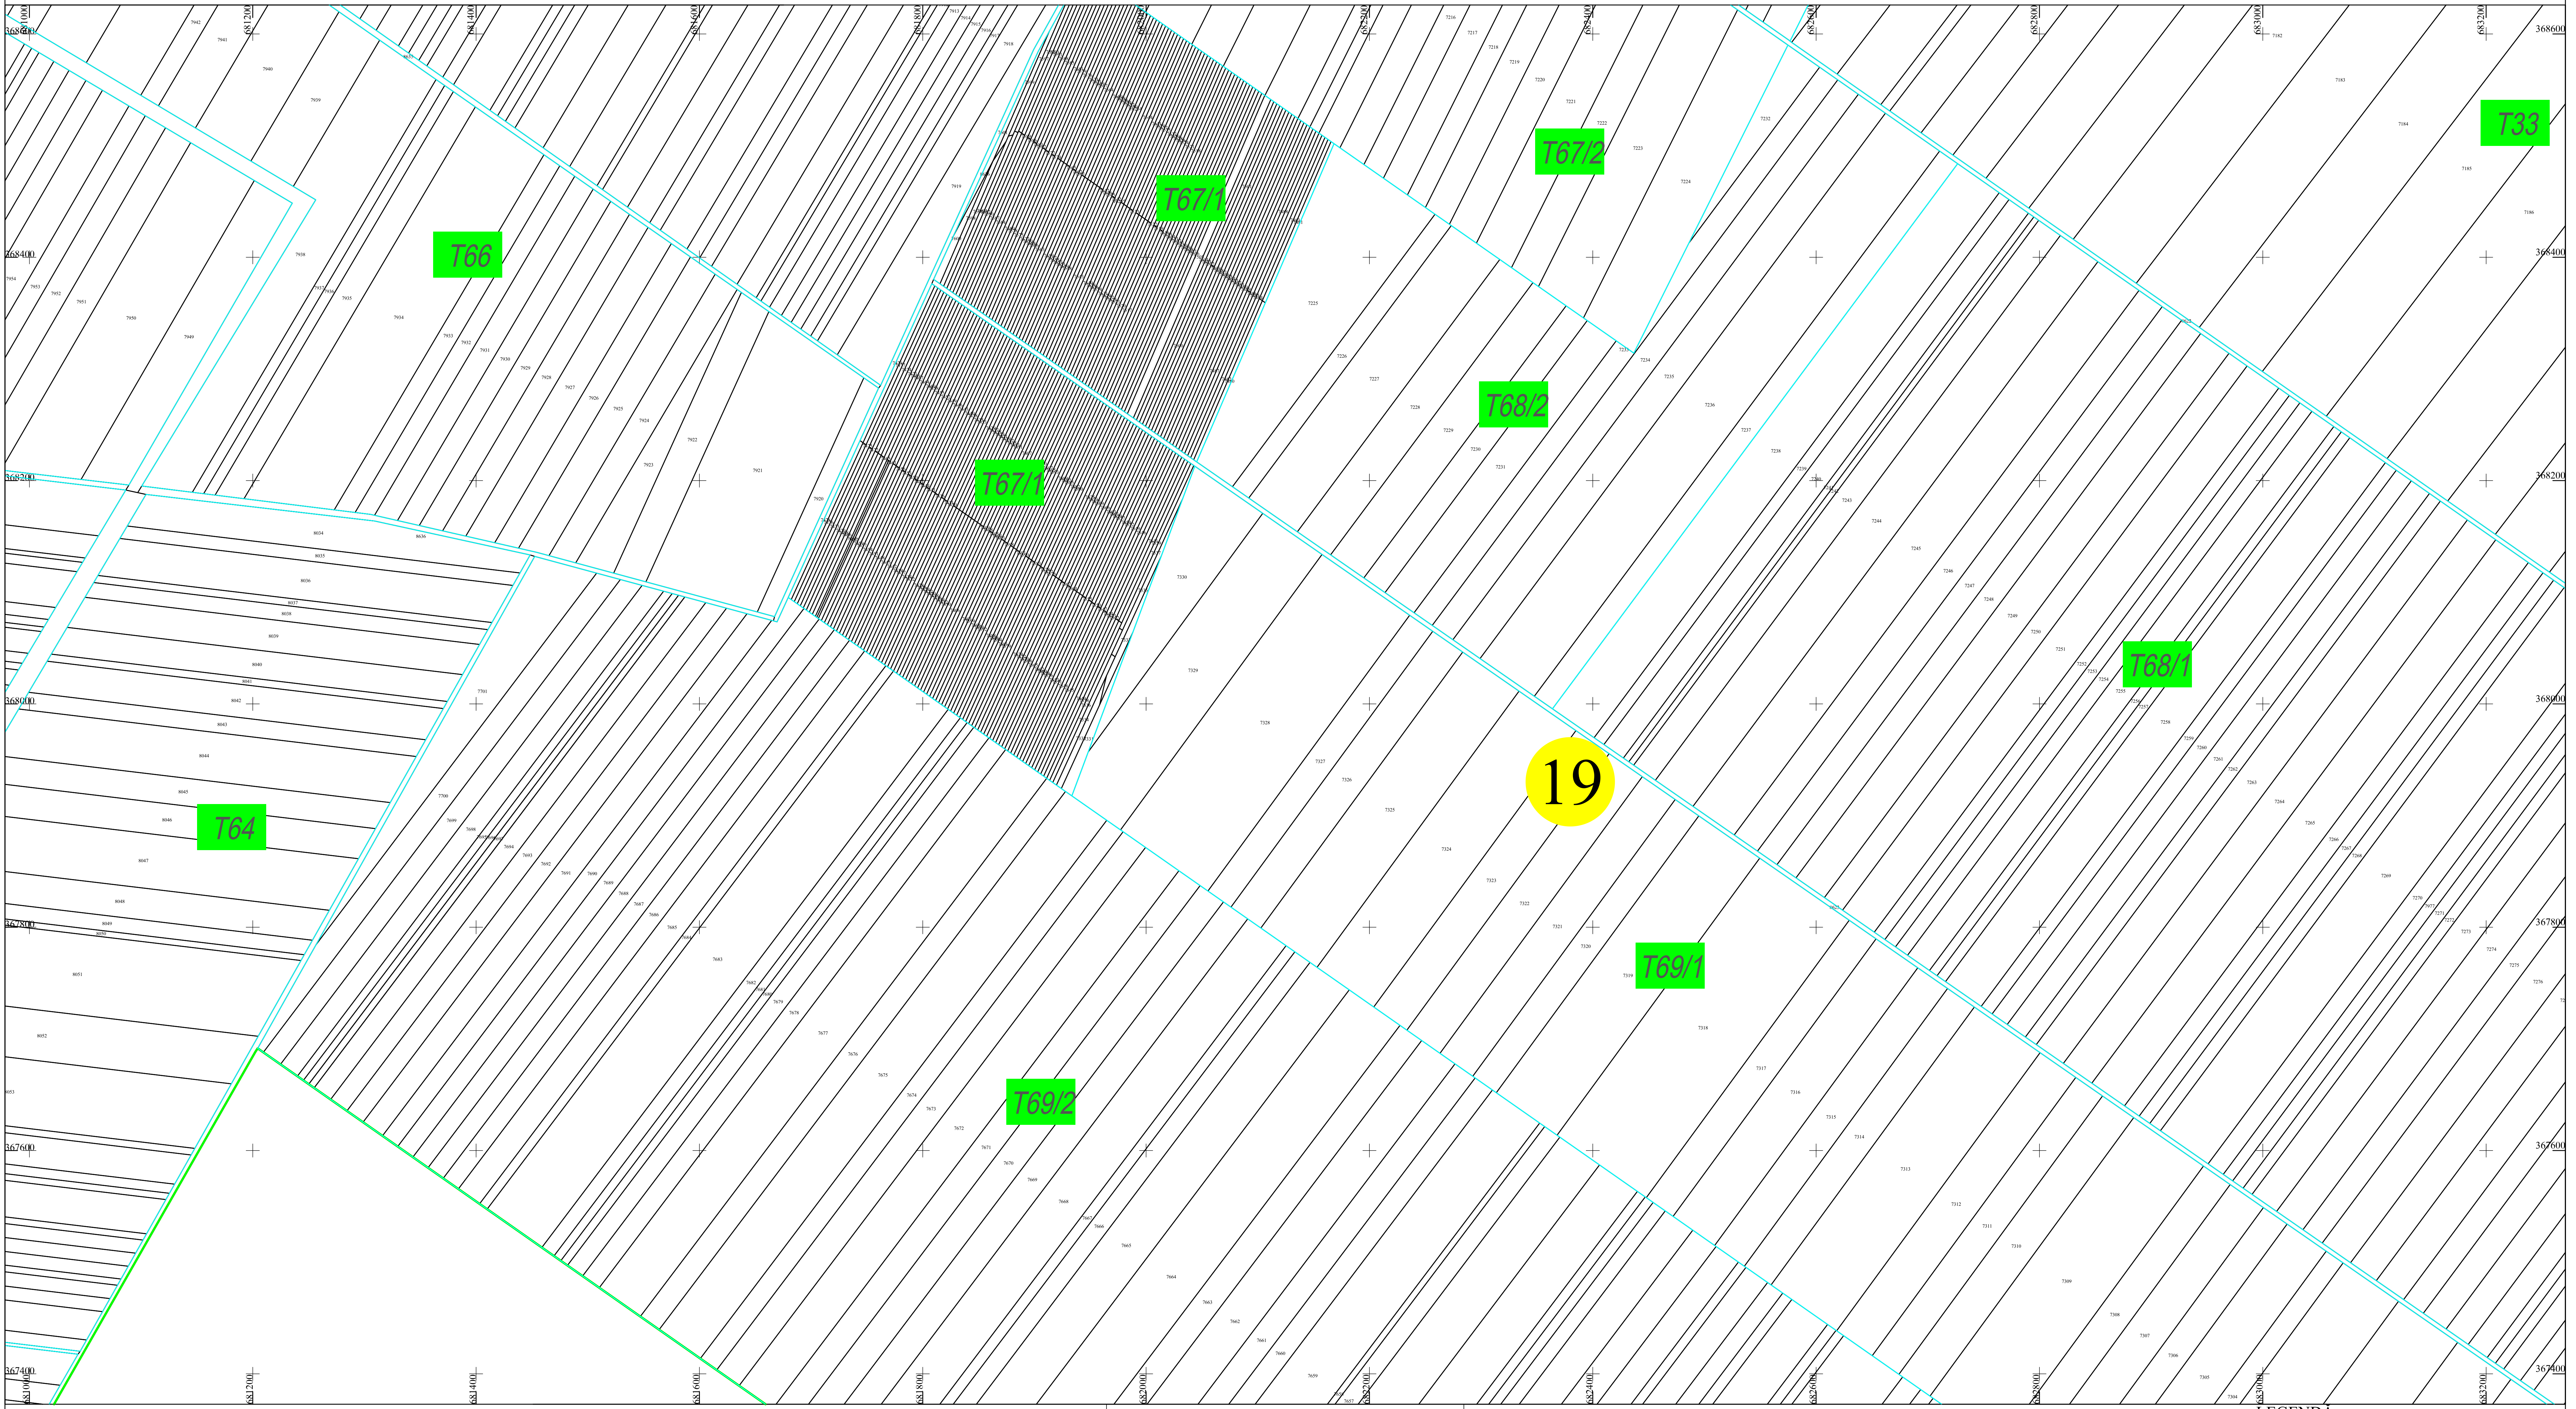

PLAN CADASTRAL
 U.A.T. Ciocile, județul BRĂILA, Sector cadastral: 19
 Scara 1:2000
 Sistem de proiecție STEREO' 1970

Executant
 Asociere TRADING 3M /
 SC REGE CAD SRL /
 SC CADGIVELI MASTER SRL
 Preda Gheorghe / RO-BR-F
 Nr.0061
 Data :Octombrie 2023

LEGENDA:

	Limită UAT
	Limită sector cadastral
	Limită intravilan
	Limită tarla
	Limită imobil
	Număr sector cadastral
	Număr tarla
	ID imobil