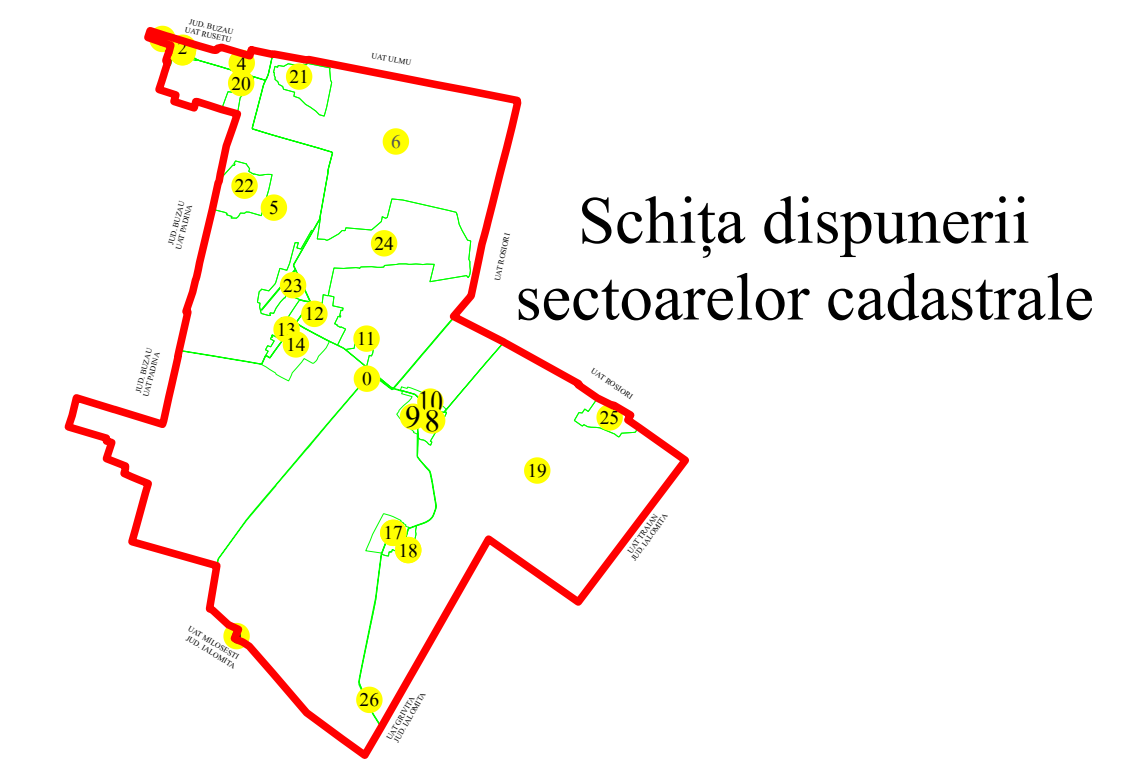

**PLAN CADASTRAL**  
 U.A.T. Ciocile, județul BRĂILA, Sector cadastral:19  
 Scara 1:2000  
 Sistem de proiecție STEREO' 1970

**Executant**  
 Asociere TRADING 3M /  
 SC REGE CAD SRL /  
 SC CADGIVELI MASTER SRL  
 Preda Gheorghe / RO-BR-F  
 Nr.0061  
 Data :Octombrie 2023

**LEGENDA:**

	Limită UAT
	Limită sector cadastral
	Limită intravilan
	Limită tarla
	Limită imobil
	Limită constructii
	Număr sector cadastral
	Număr tarla
	ID imobil