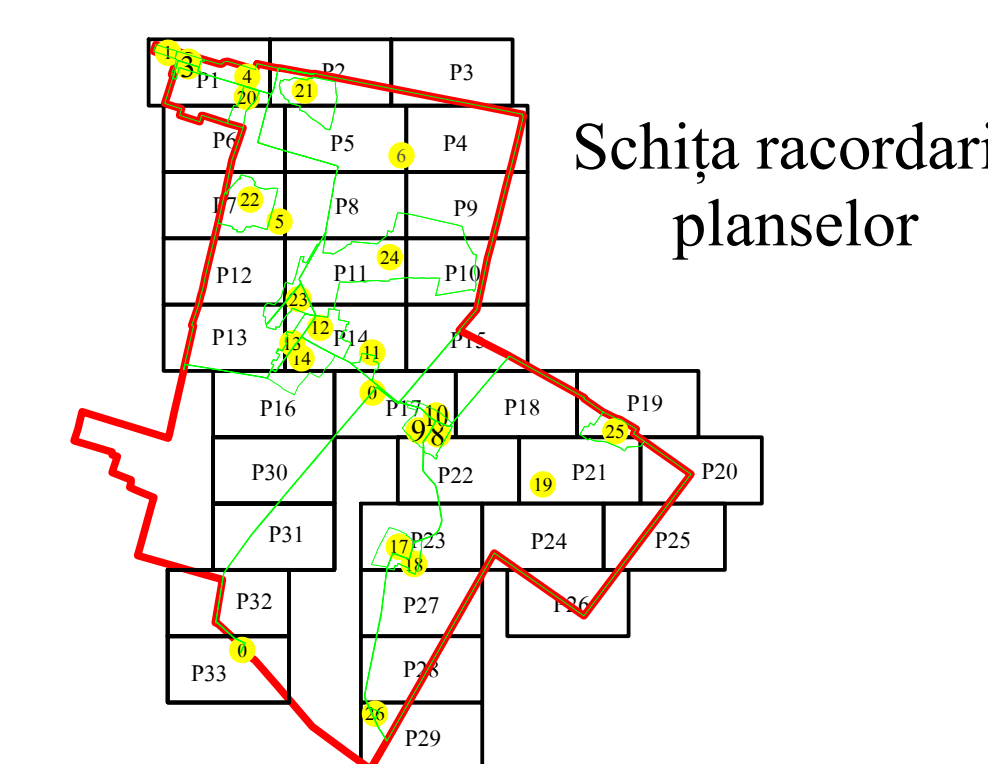

**PLAN CADASTRAL**  
 U.A.T. Ciocile, județul BRĂILA, Sector cadastral:19  
 Scara 1:2000  
 Sistem de proiecție STEREO' 1970

**Executant**  
 Asociere TRADING 3M /  
 SC REGE CAD SRL /  
 SC CADGIVELI MASTER SRL  
 Preda Gheorghe / RO-BR-F  
 Nr.0061  
 Data :Octombrie 2023

**LEGENDA:**

	Limită UAT
	Limită sector cadastral
	Limită intravilan
	Limită tarla
	Limită imobil
	Limită constructii
	Număr sector cadastral
	Număr tarla
	ID imobil