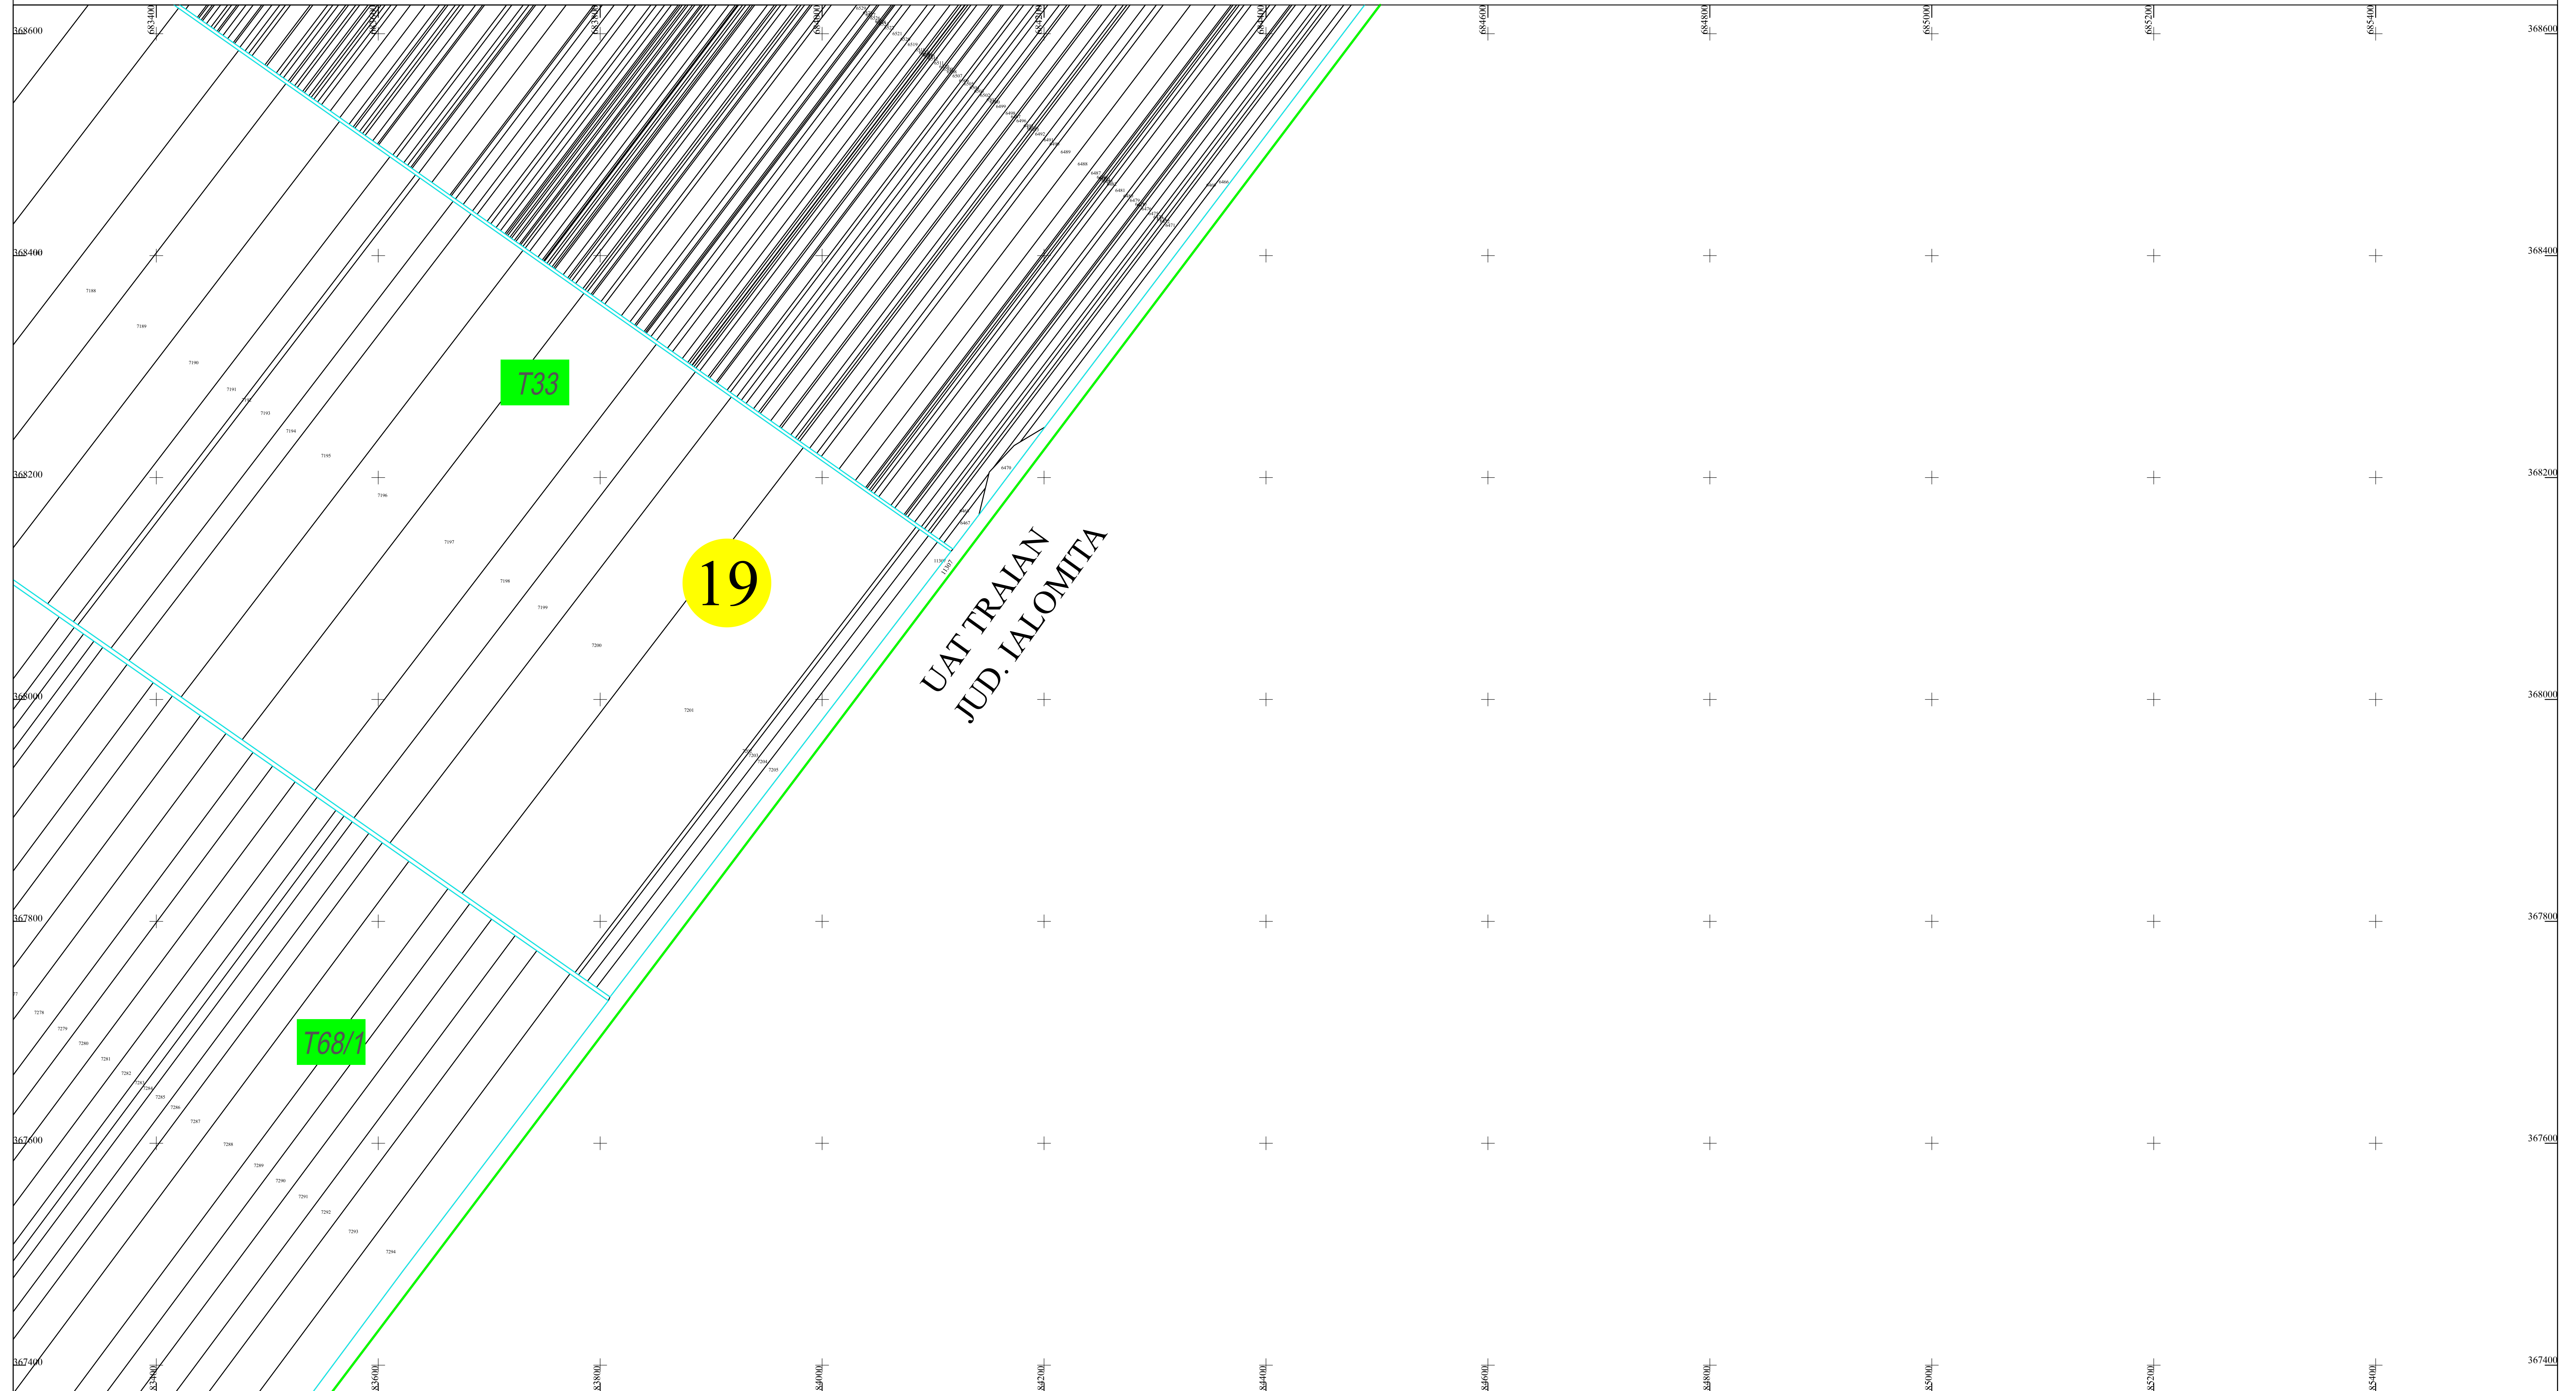

**PLAN CADASTRAL**  
 U.A.T. Ciocile, județul BRĂILA, Sector cadastral:19  
 Scara 1:2000  
 Sistem de proiecție STEREO' 1970

**Executant**  
 Asociere TRADING 3M /  
 SC REGE CAD SRL /  
 SC CADGIVELI MASTER SRL  
 Preda Gheorghe / RO-BR-F  
 Nr.0061  
 Data :Octombrie 2023

**LEGENDA:**

	Limită UAT
	Limită sector cadastral
	Limită intravilan
	Limită tarla
	Limită imobil
	Limită constructii
	Număr sector cadastral
	Număr tarla
	ID imobil