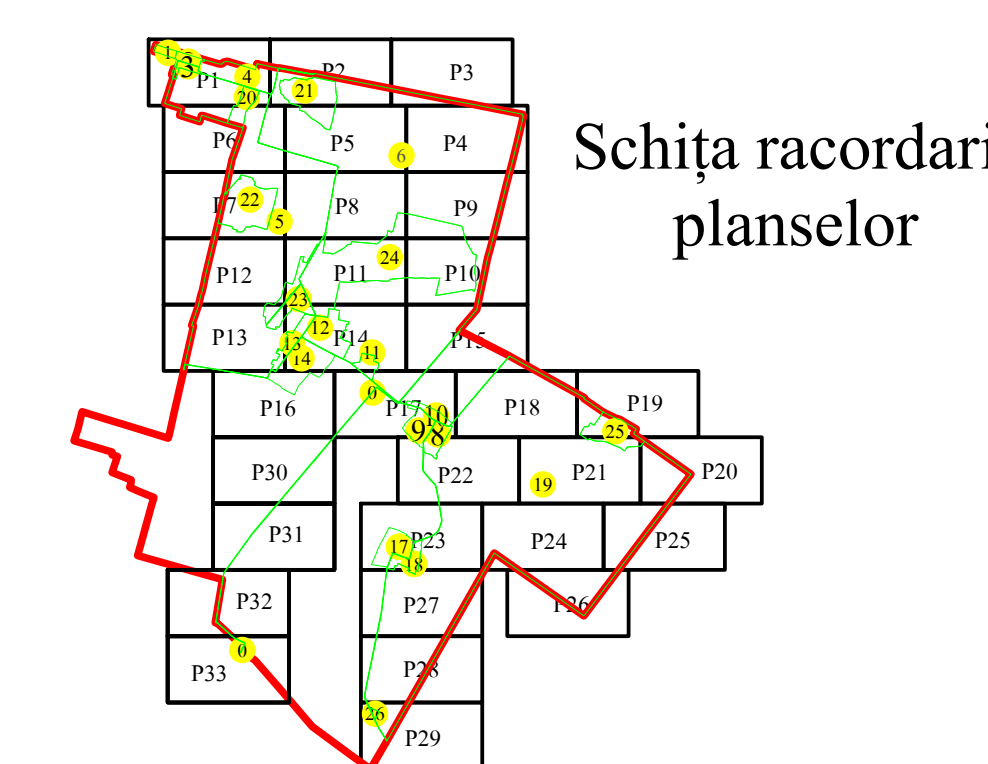

PLAN CADASTRAL
 U.A.T. Ciocile, județul BRĂILA, Sectoare cadastrale: 0, 19
 Scara 1:2000
 Sistem de proiect STEREO' 1970

Executant
 Asociere TRADING 3M /
 SC REGE CAD SRL /
 SC CADGIVELI MASTER SRL
 Preda Gheorghe / RO-BR-F
 Nr.0061
 Data :Octombrie 2023

LEGENDA:

	Limită UAT
	Limită sector cadastral
	Limită intravilan
	Limită tarla
	Limită imobil
	Număr sector cadastral
	Număr tarla
	ID imobil