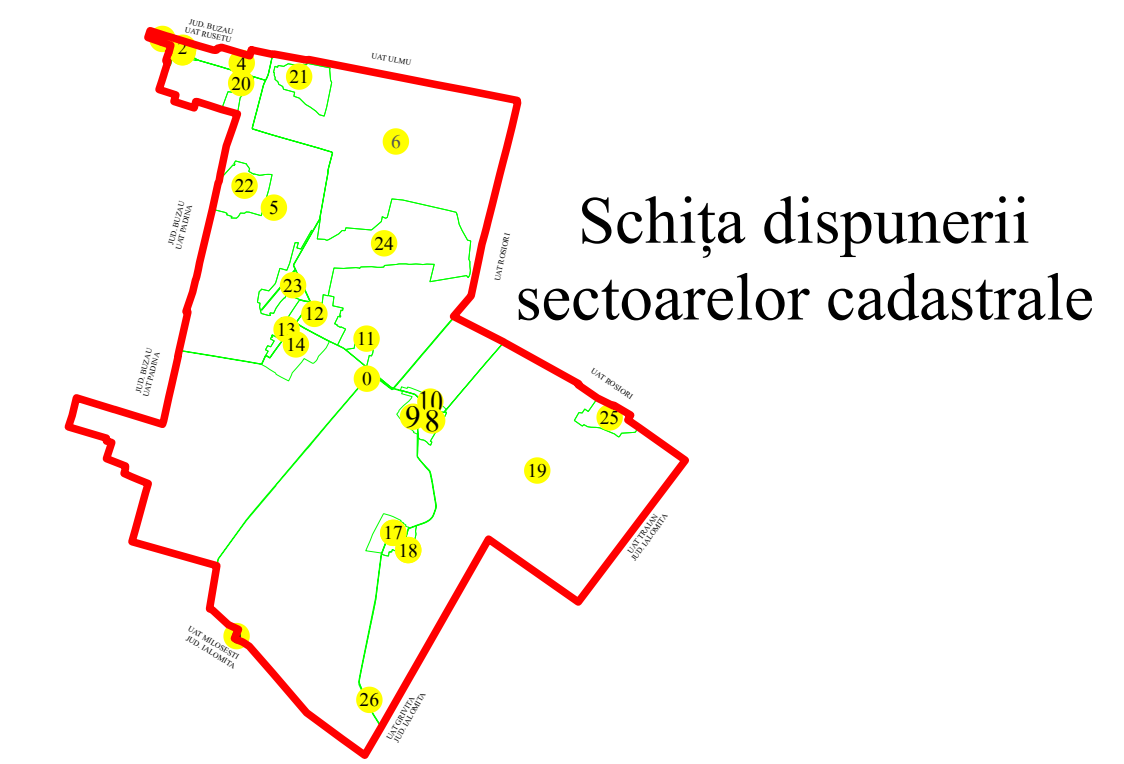

PLAN CADASTRAL
 U.A.T. Ciocile, județul BRĂILA, Sectoare cadastrale: 0, 19
 Scara 1:2000
 Sistem de proiect STEREO' 1970

Executant
 Asociere TRADING 3M /
 SC REGE CAD SRL /
 SC CADGIVELI MASTER SRL
 Preda Gheorghe / RO-BR-F
 Nr.0061
 Data :Octombrie 2023

LEGENDA:

	Limită UAT
	Limită sector cadastral
	Limită intravilan
	Limită tarla
	Limită imobil
	Număr sector cadastral
	Număr tarla
	ID imobil