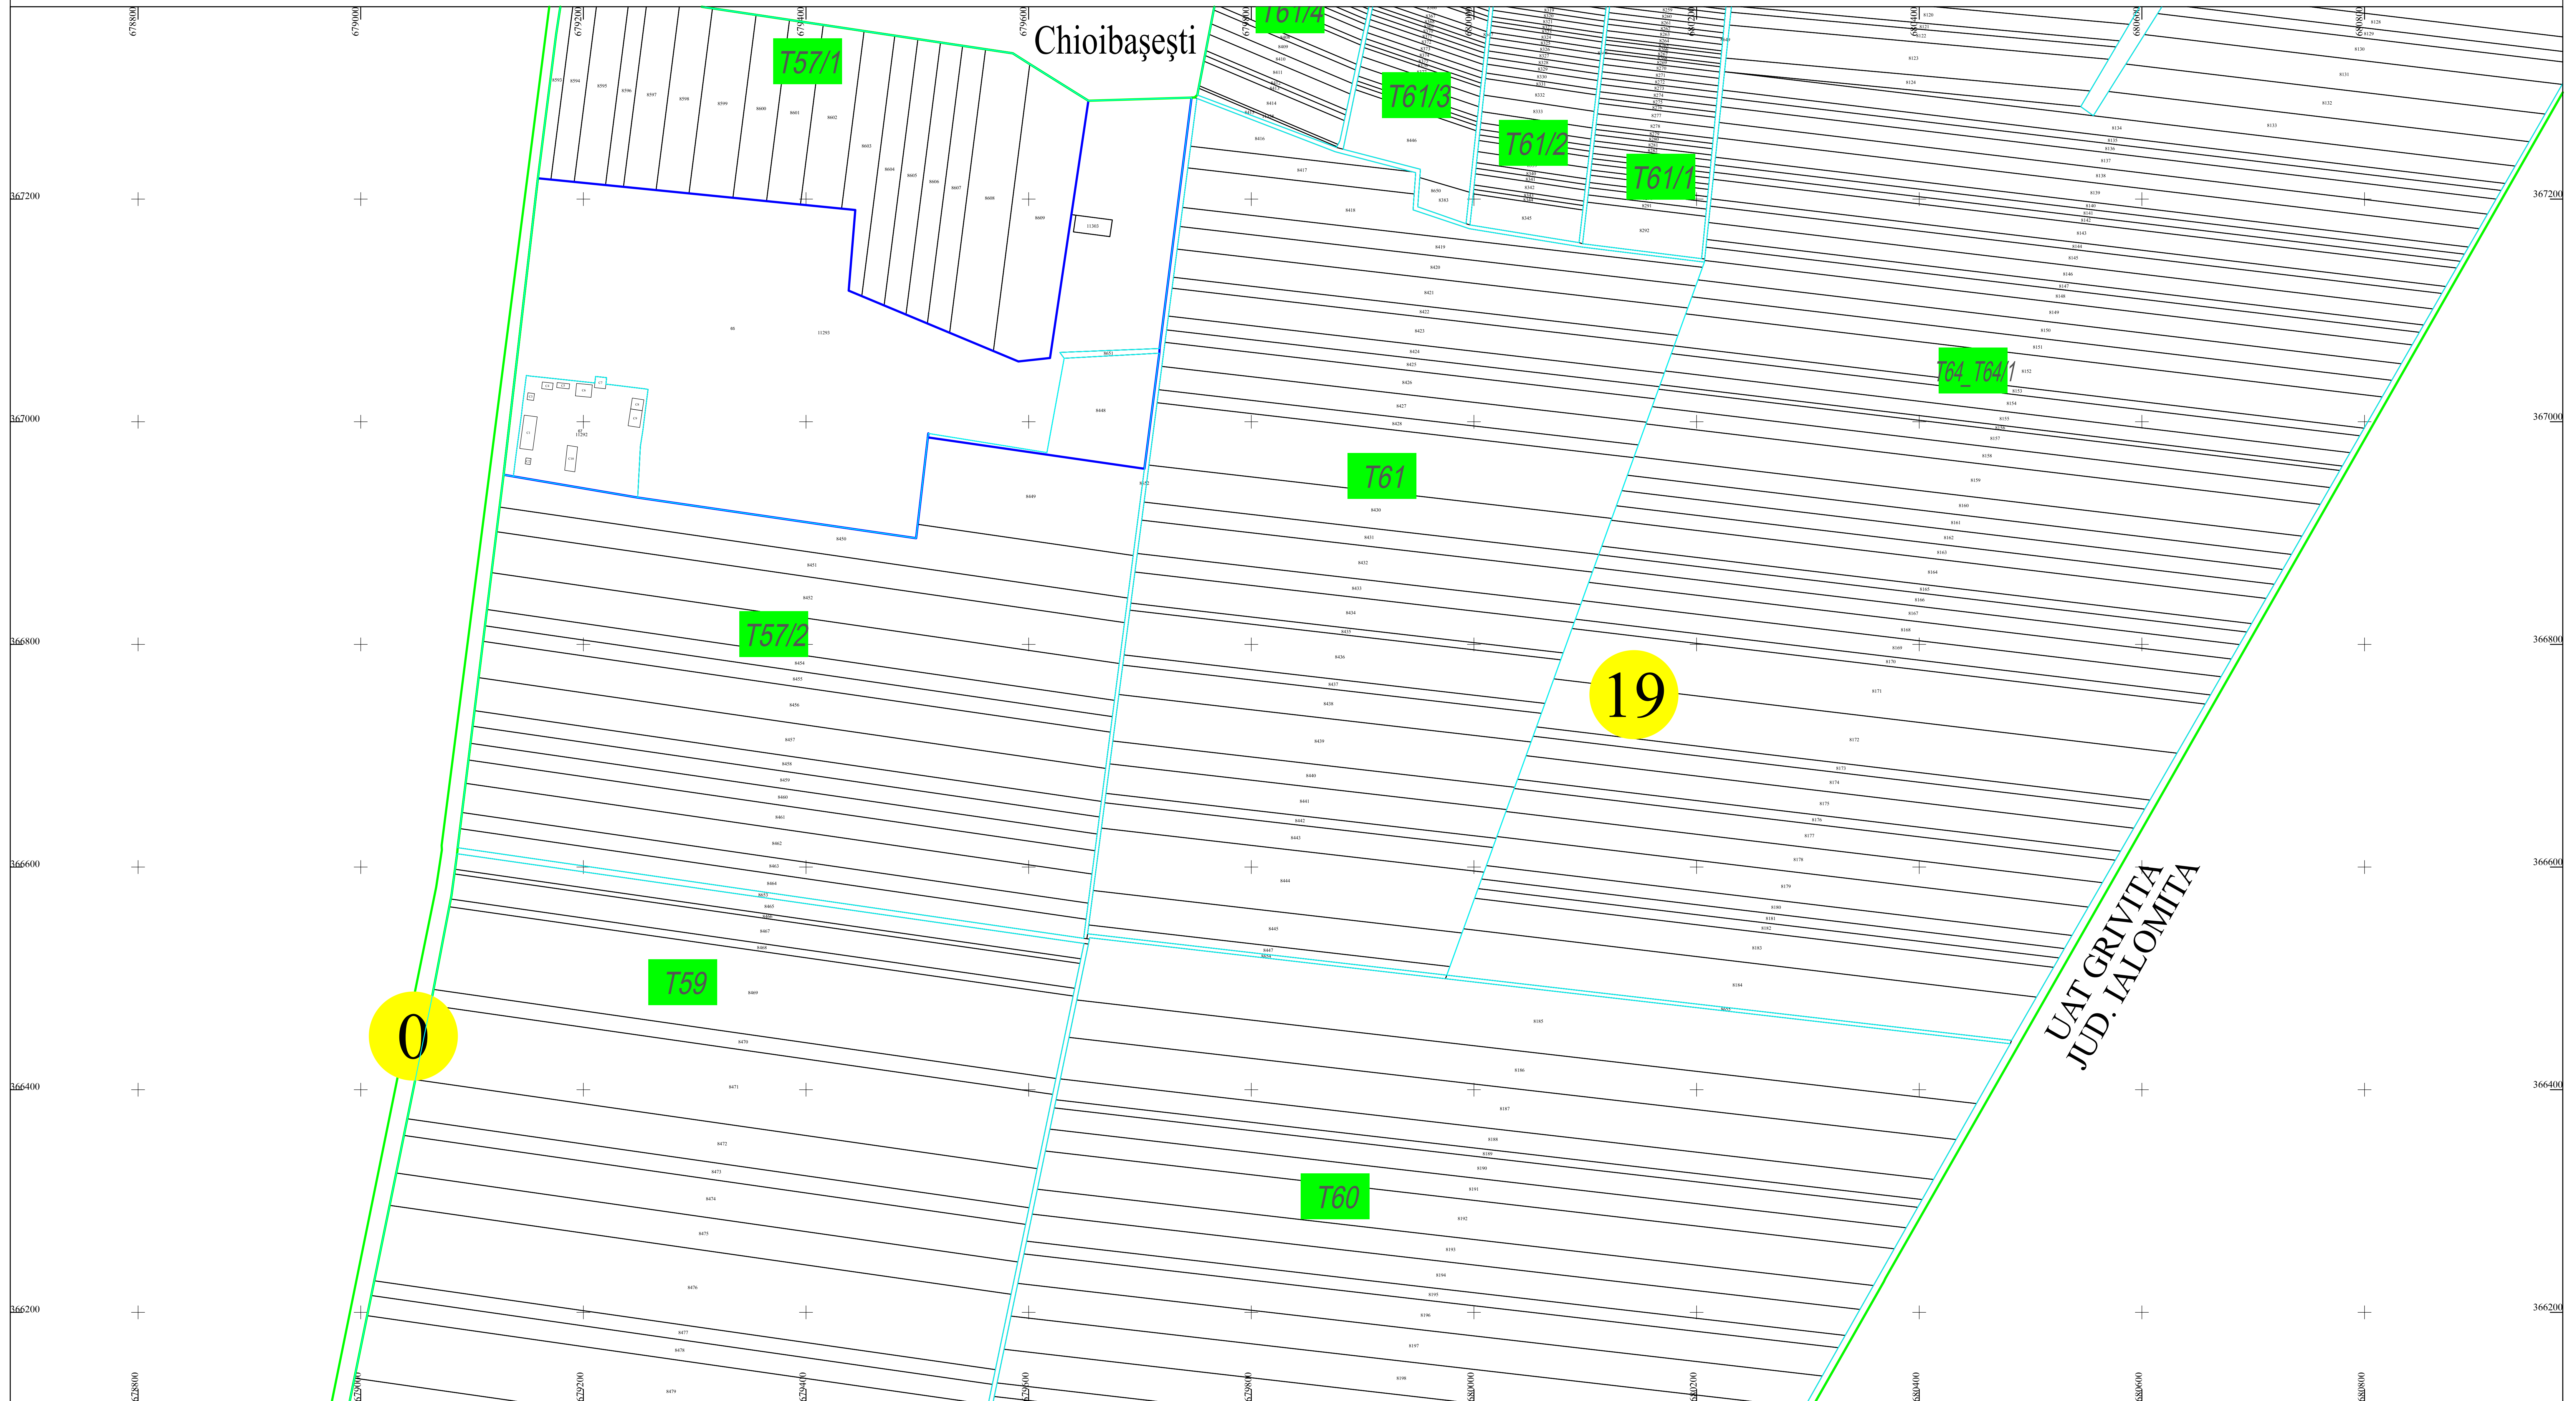

PLAN CADASTRAL
 U.A.T. Ciocile, județul BRĂILA, Sectoare cadastrale: 0, 19
 Scara 1:2000
 Sistem de proiect STEREO' 1970

Executant
 Asociere TRADING 3M /
 SC REGE CAD SRL /
 SC CADGIVELI MASTER SRL
 Preda Gheorghe / RO-BR-F
 Nr.0061
 Data :Octombrie 2023

LEGENDA:

	Limită UAT
	Limită sector cadastral
	Limită intravilan
	Limită tarla
	Limită imobil
	Număr sector cadastral
	Număr tarla
	ID imobil