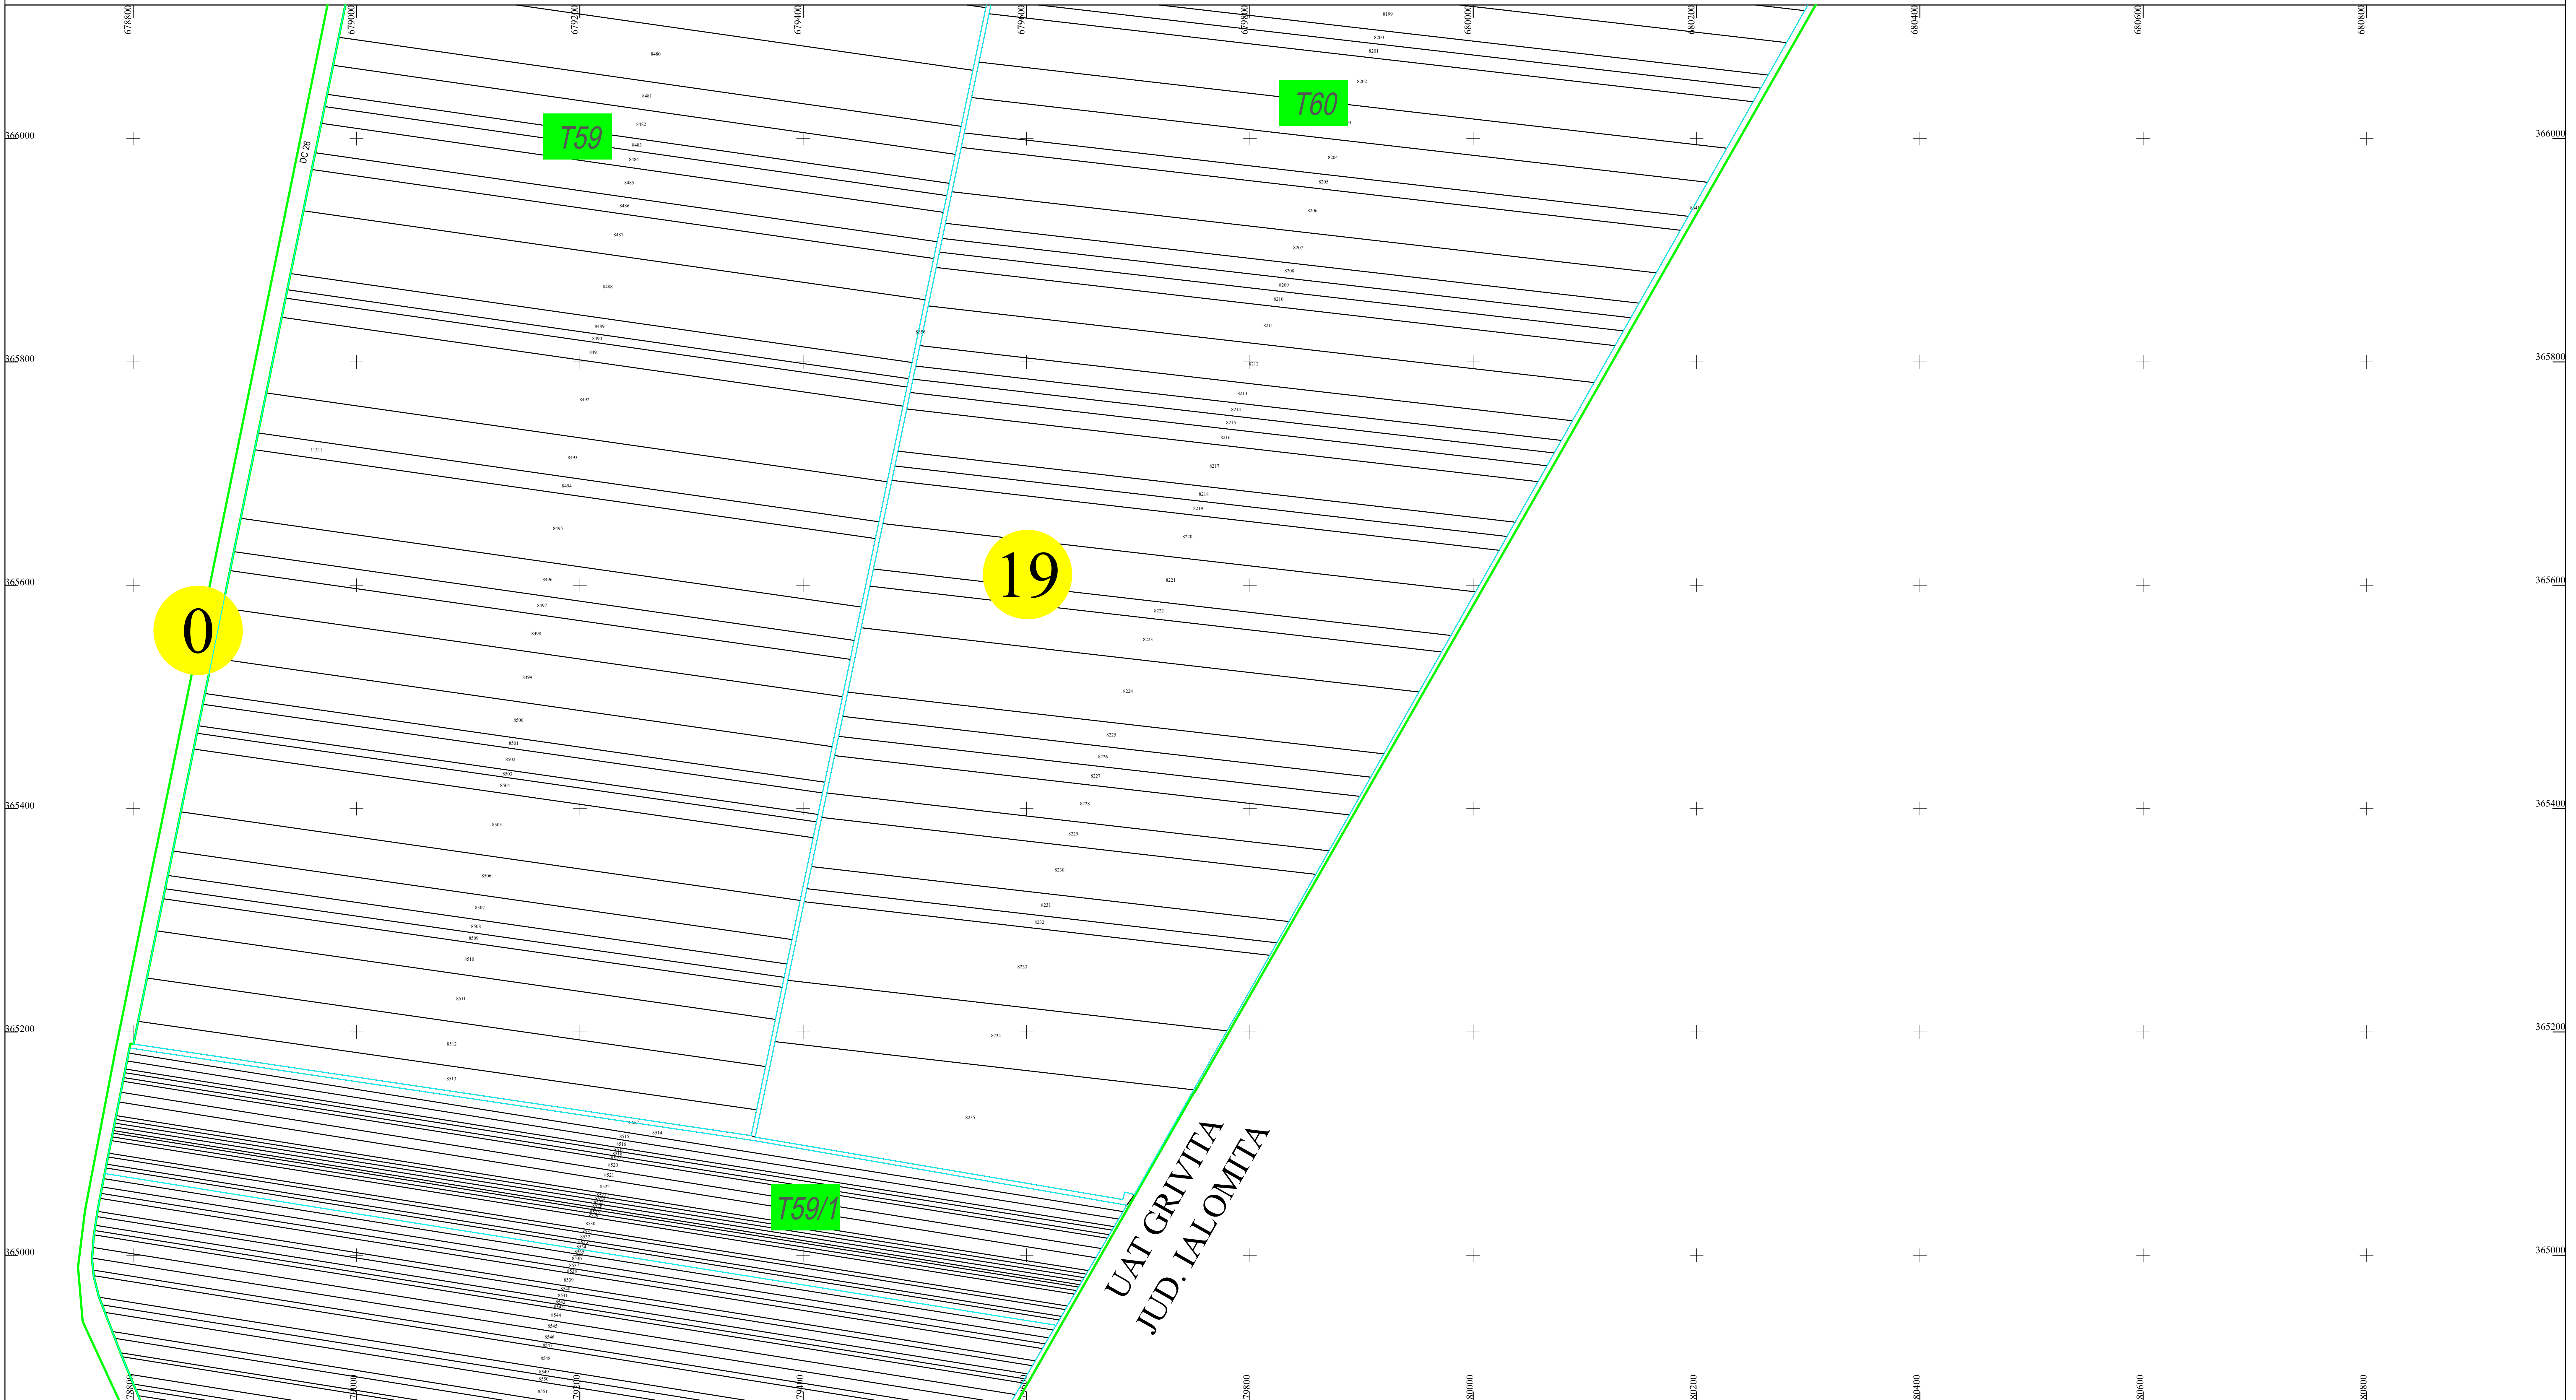

PLAN CADASTRAL
 U.A.T. Ciocile, județul BRĂILA, Sectoare cadastrale: 0, 19
 Scara 1:2000
 Sistem de proiecție STEREO' 1970

Executant
 Asociere TRADING 3M /
 SC REGE CAD SRL /
 SC CADGIVELI MASTER SRL
 Preda Gheorghe / RO-BR-F
 Nr.0061
 Data :Octombrie 2023

LEGENDA:

| | |
|--|-------------------------|
| | Limită UAT |
| | Limită sector cadastral |
| | Limită intravilan |
| | Limită tarla |
| | Limită imobil |
| | Limită constructii |
| | Număr sector cadastral |
| | Număr tarla |
| | ID imobil |