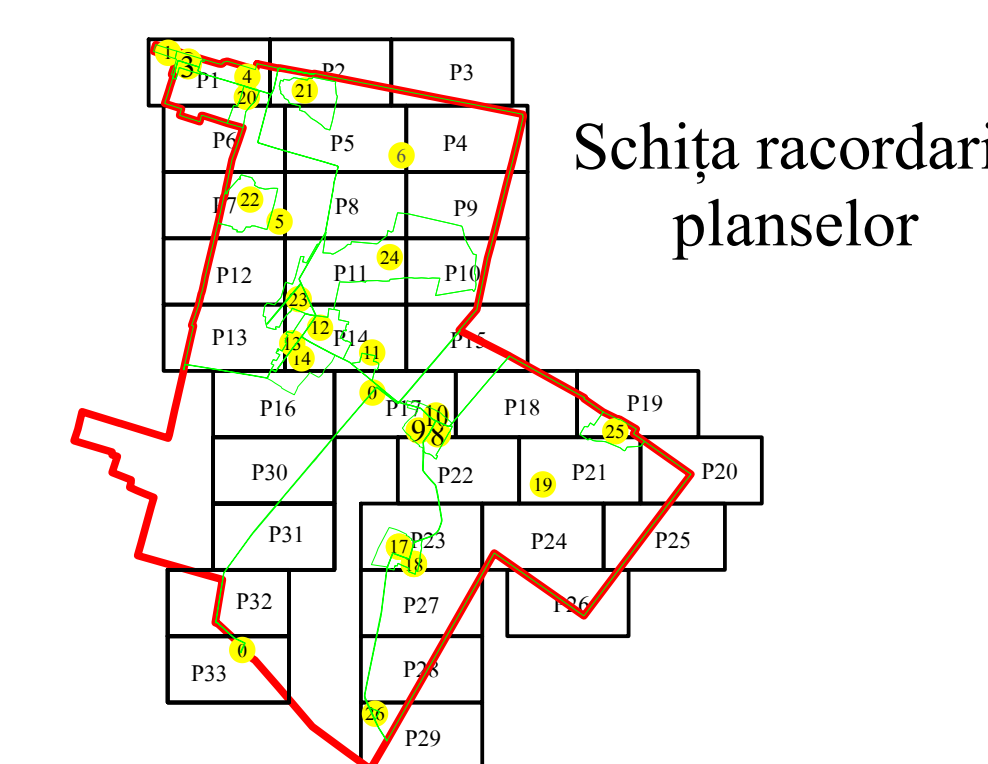

PLAN CADASTRAL
 U.A.T. Ciocile, județul BRĂILA, Sectoare cadastrale: 0, 19
 Scara 1:2000
 Sistem de proiecție STEREO' 1970

Executant
 Asociere TRADING 3M /
 SC REGE CAD SRL /
 SC CADGIVELI MASTER SRL
 Preda Gheorghe / RO-BR-F
 Nr.0061
 Data :Octombrie 2023

LEGENDA:

| | |
|--|-------------------------|
| | Limită UAT |
| | Limită sector cadastral |
| | Limită intravilan |
| | Limită tarla |
| | Limită imobil |
| | Limită constructii |
| | Număr sector cadastral |
| | Număr tarla |
| | ID imobil |