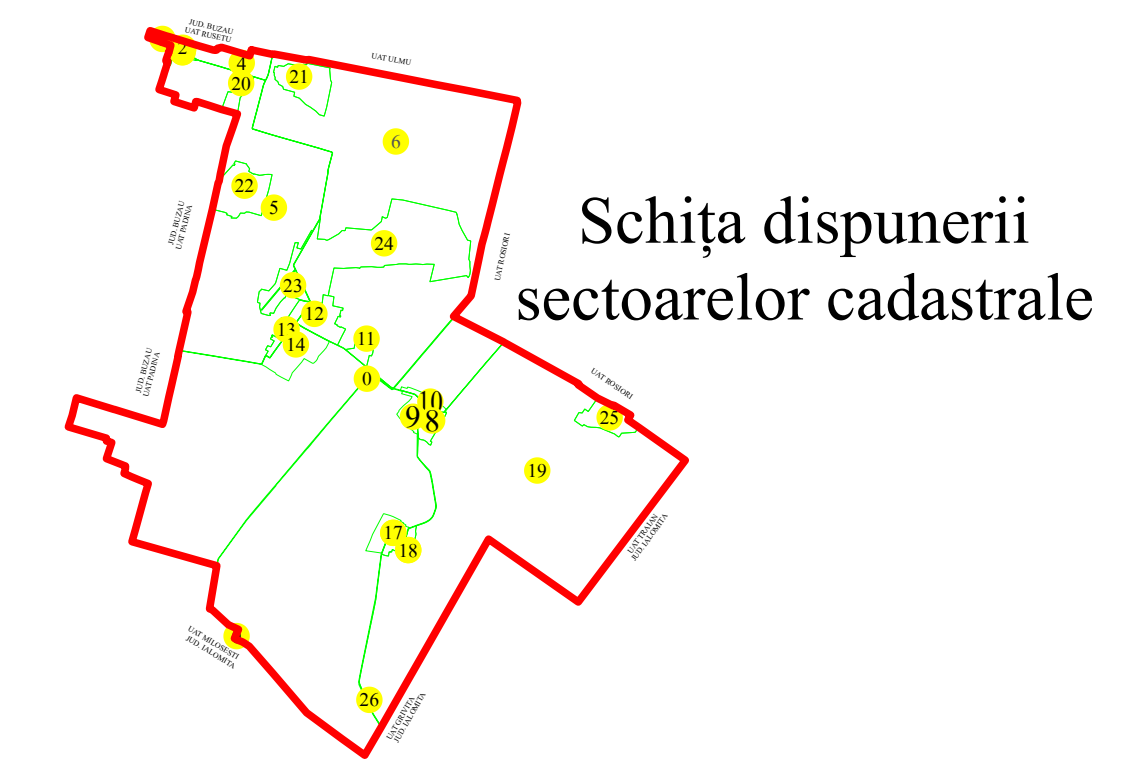

PLAN CADASTRAL
 U.A.T. Ciocile, județul BRĂILA, Sectoare cadastrale: 0, 19
 Scara 1:2000
 Sistem de proiecție STEREO' 1970

Executant
 Asociere TRADING 3M /
 SC REGE CAD SRL /
 SC CADGIVELI MASTER SRL
 Preda Gheorghe / RO-BR-F
 Nr.0061
 Data :Octombrie 2023

LEGENDA:

| | |
|--|-------------------------|
| | Limită UAT |
| | Limită sector cadastral |
| | Limită intravilan |
| | Limită tarla |
| | Limită imobil |
| | Limită constructii |
| | Număr sector cadastral |
| | Număr tarla |
| | ID imobil |