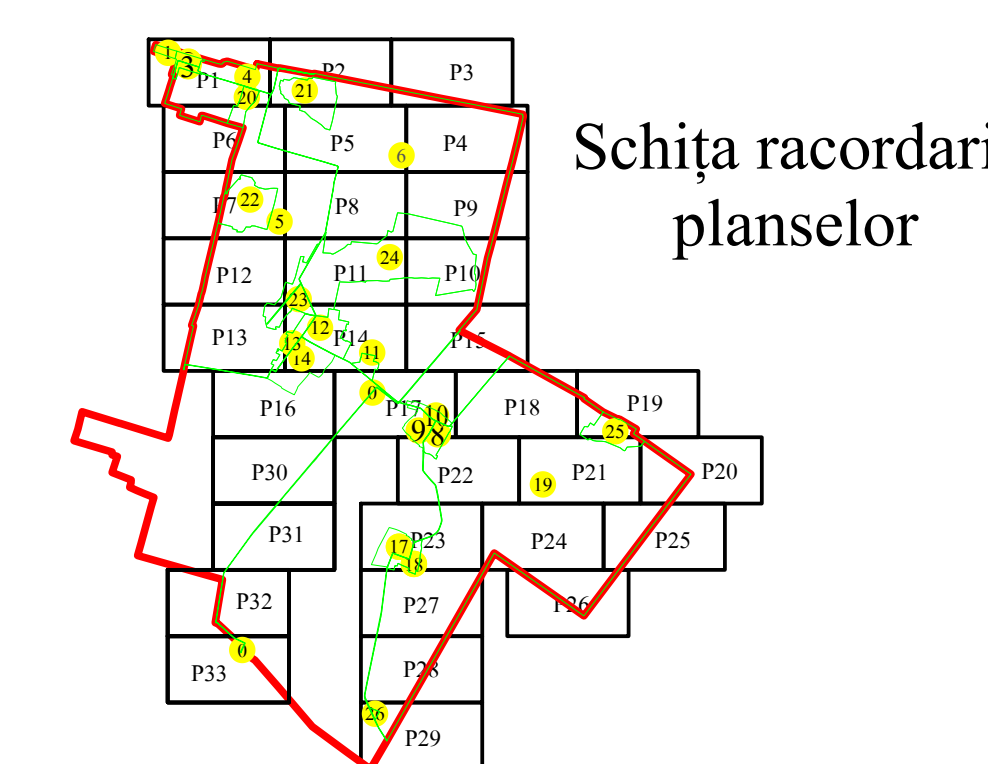

PLAN CADASTRAL
 U.A.T. Ciocile, județul BRĂILA, Sector cadastral: 0
 Scara 1:2000
 Sistem de proiecție STEREO' 1970

Executant
 Asociere TRADING 3M /
 SC REGE CAD SRL /
 SC CADGIVELI MASTER SRL
 Preda Gheorghe / RO-BR-F
 Nr.0061
 Data :Octombrie 2023

LEGENDA:

	Limită UAT
	Limită sector cadastral
	Limită intravilan
	Limită tarla
	Limită imobil
	Limită construcții
	Număr sector cadastral
	Număr tarla
	ID imobil