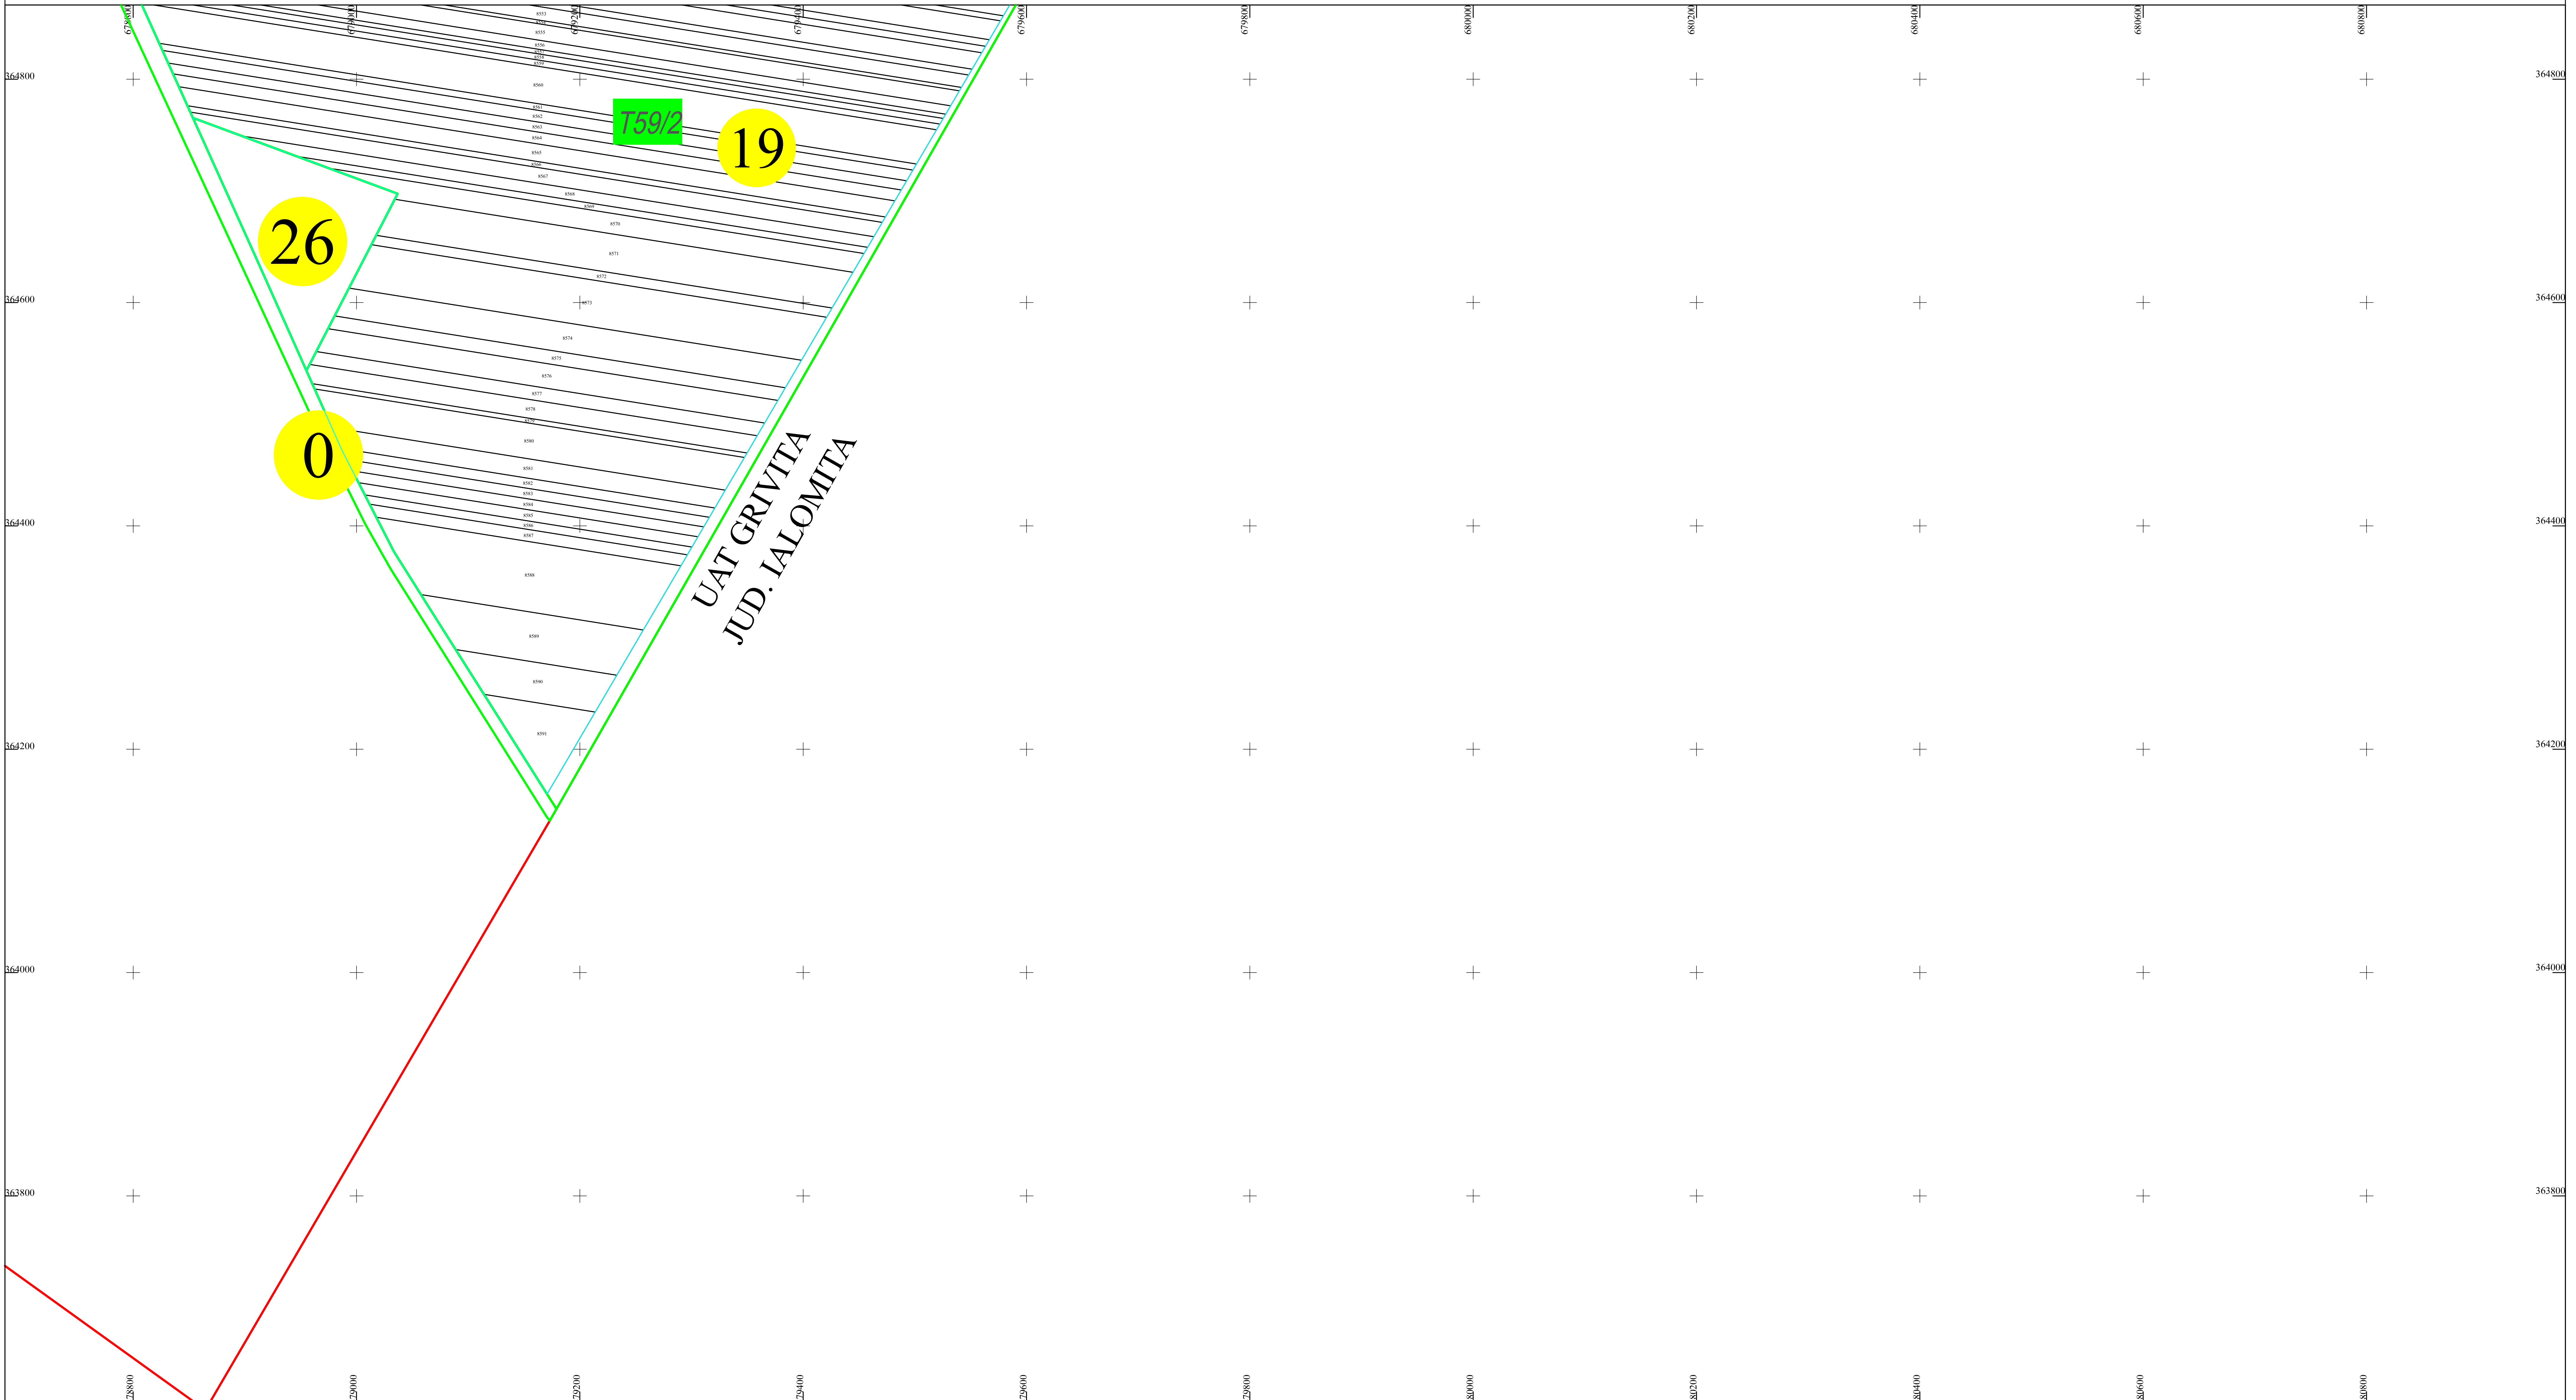

PLAN CADASTRAL
 U.A.T. Ciocile, județul BRĂILA, Sector cadastral: 0
 Scara 1:2000
 Sistem de proiecție STEREO' 1970

Executant
 Asociere TRADING 3M /
 SC REGE CAD SRL /
 SC CADGIVELI MASTER SRL
 Preda Gheorghe / RO-BR-F
 Nr.0061
 Data :Octombrie 2023

LEGENDA:

	Limită UAT
	Limită sector cadastral
	Limită intravilan
	Limită tarla
	Limită imobil
	Limită construcții
	Număr sector cadastral
	Număr tarla
	ID imobil