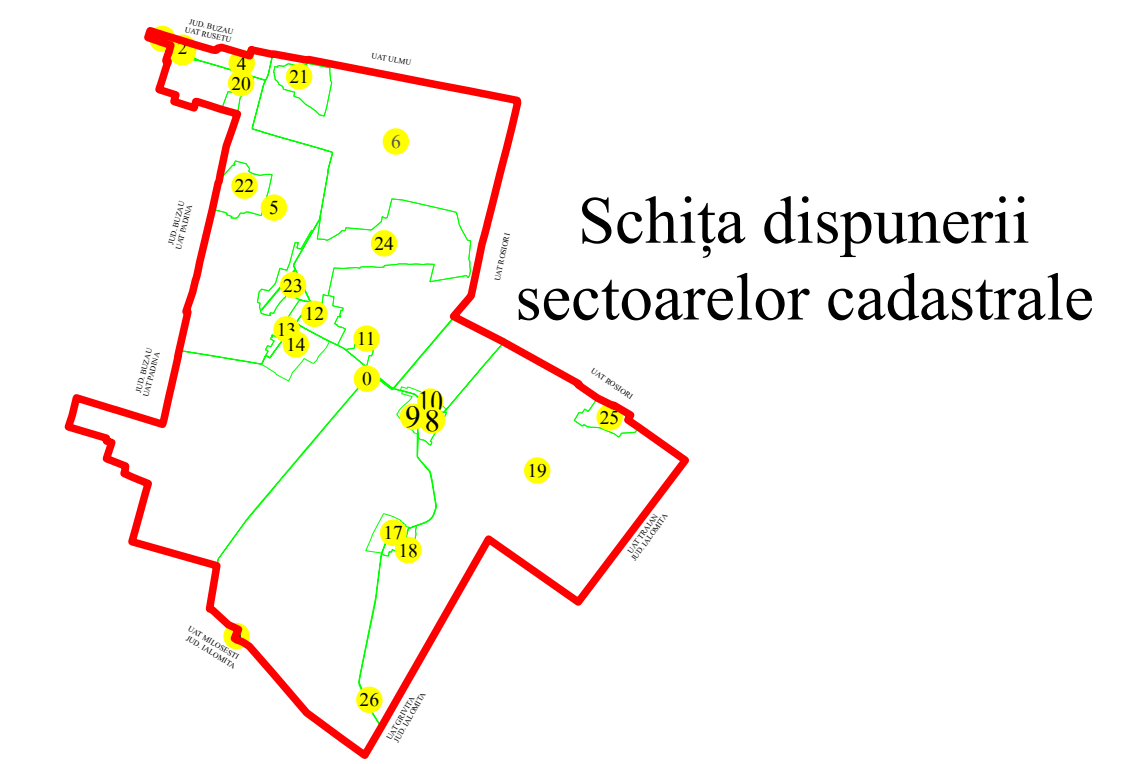

PLAN CADASTRAL
 U.A.T. Ciocile, județul BRĂILA, Sector cadastral: 0
 Scara 1:2000
 Sistem de proiecție STEREO' 1970

Executant
 Asociere TRADING 3M /
 SC REGE CAD SRL /
 SC CADGIVELI MASTER SRL
 Preda Gheorghe / RO-BR-F
 Nr.0061
 Data :Octombrie 2023

LEGENDA:

	Limită UAT
	Limită sector cadastral
	Limită intravilan
	Limită tarla
	Limită imobil
	Limită construcții
	Număr sector cadastral
	Număr tarla
	ID imobil