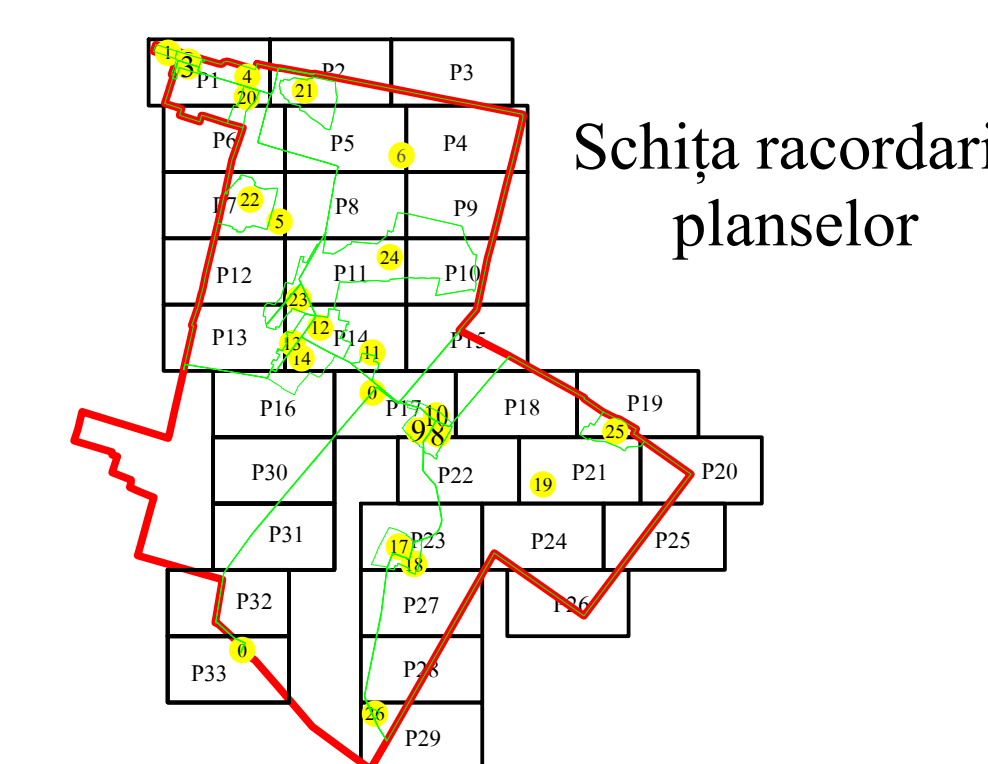

PLAN CADASTRAL
U.A.T. Ciocile, județul BRĂILA, Sector cadastral: 6

Scara 1:2000
Sistem de proiecție STEREO' 1970

Executant
Asociere TRADING 3M /
SC REGE CAD SRL /
SC CADGIVELI MASTER SRL
Preda Gheorghe / RO-BR-F
Nr.0061
Data :Octombrie 2023

LEGENDA:

	Limită UAT
	Limită sector cadastral
	Limită intravilan
	Limită tarla
	Limită imobil
	Limită construcții
	Număr sector cadastral
	Număr tarla
	ID imobil