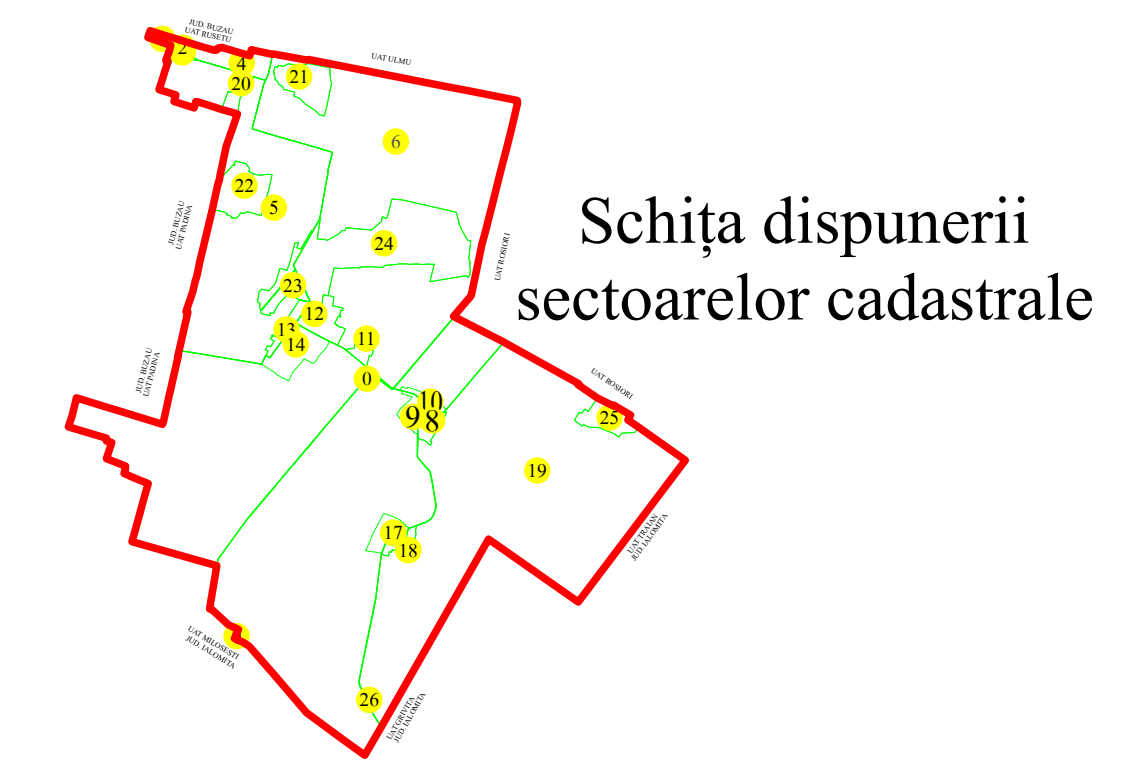

PLAN CADASTRAL
U.A.T. Ciocile, județul BRĂILA, Sector cadastral: 6

Scara 1:2000
Sistem de proiecție STEREO' 1970

Executant
Asociere TRADING 3M /
SC REGE CAD SRL /
SC CADGIVELI MASTER SRL
Preda Gheorghe / RO-BR-F
Nr.0061
Data :Octombrie 2023

LEGENDA:

	Limită UAT
	Limită sector cadastral
	Limită intravilan
	Limită tarla
	Limită imobil
	Limită construcții
	Număr sector cadastral
	Număr tarla
	ID imobil