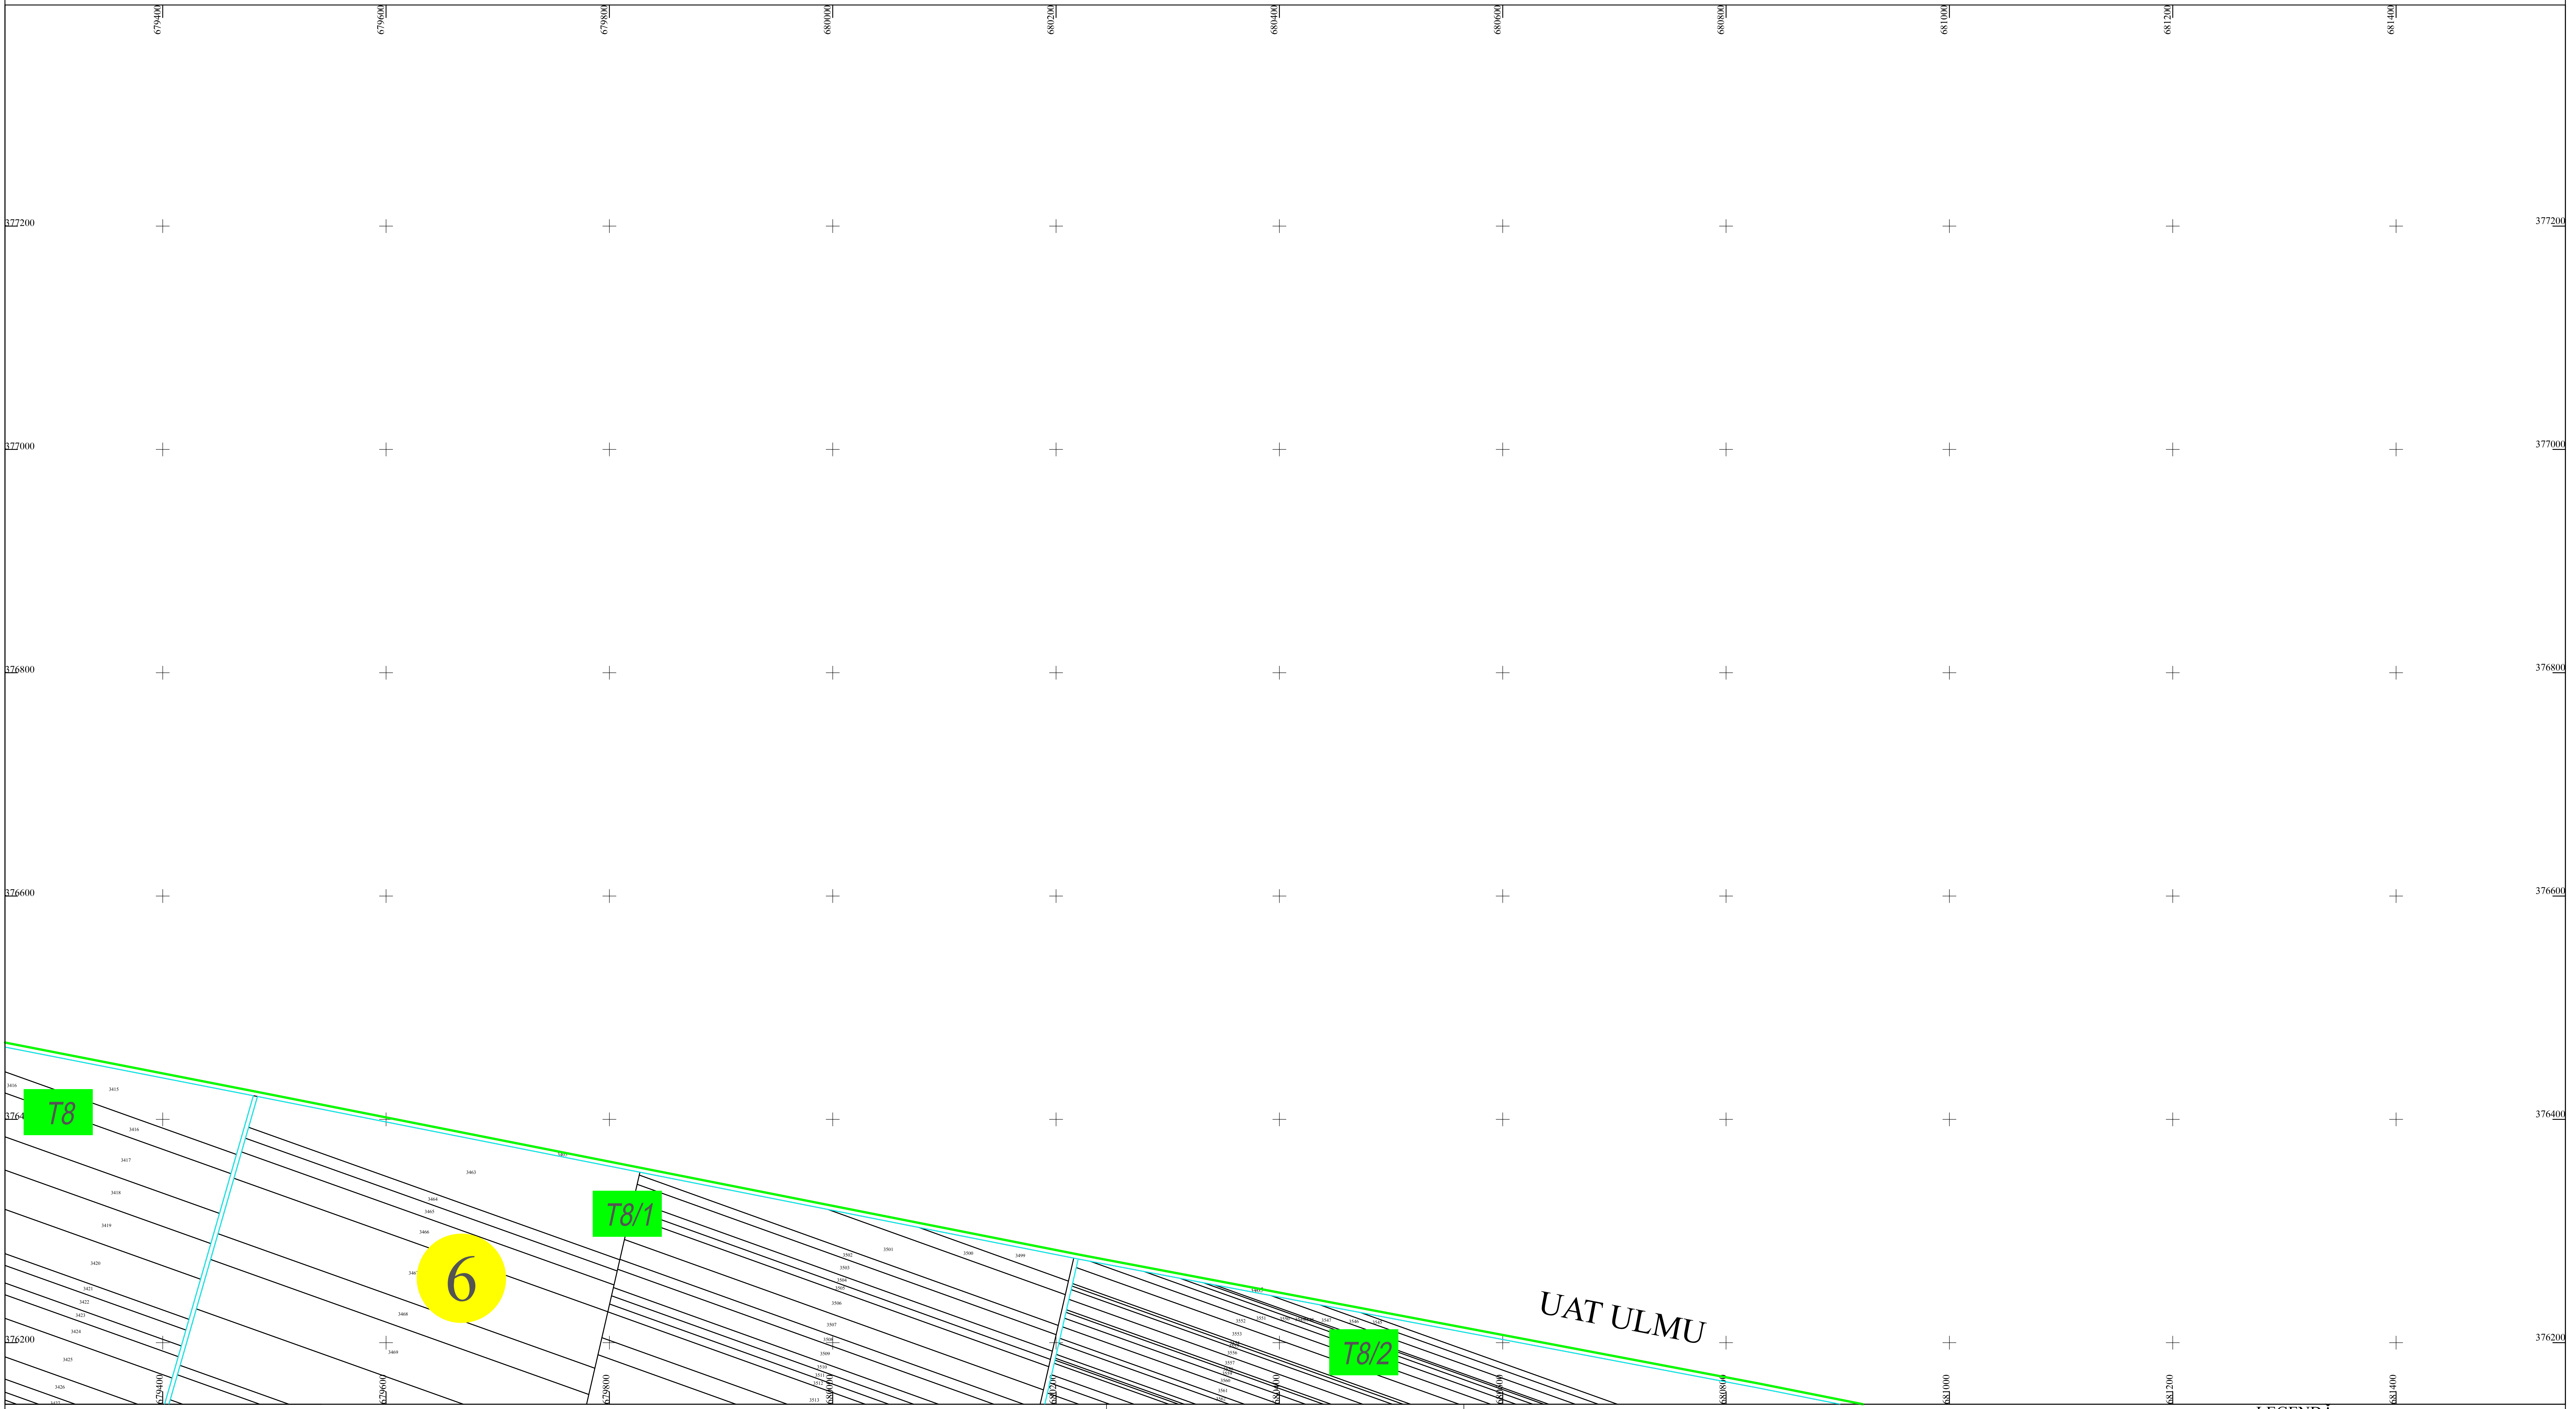

PLAN CADASTRAL
U.A.T. Ciocile, județul BRĂILA, Sector cadastral: 6

Scara 1:2000
Sistem de proiecție STEREO' 1970

Executant
Asociere TRADING 3M /
SC REGE CAD SRL /
SC CADGIVELI MASTER SRL
Preda Gheorghe / RO-BR-F
Nr.0061
Data :Octombrie 2023

LEGENDA:

	Limită UAT
	Limită sector cadastral
	Limită intravilan
	Limită tarla
	Limită imobil
	Limită construcții
	Număr sector cadastral
	Număr tarla
	ID imobil