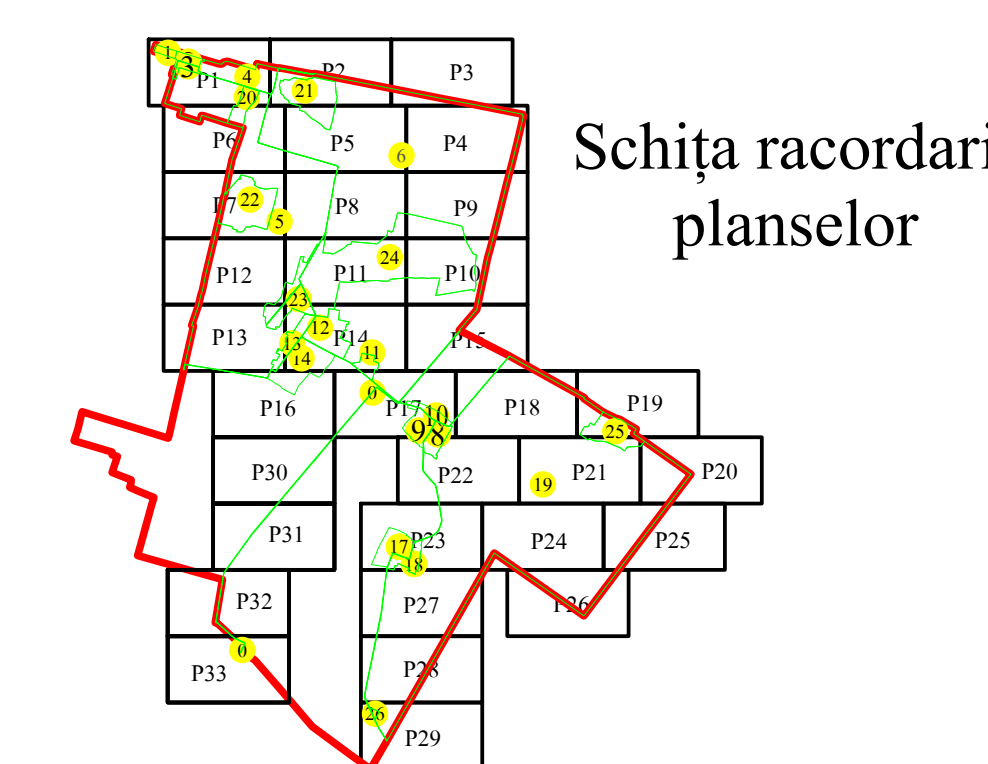

PLAN CADASTRAL
 U.A.T. Ciocile, județul BRĂILA, Sector cadastral: 0
 Scara 1:2000
 Sistem de proiecție STEREO' 1970

Executant
 Asociere TRADING 3M /
 SC REGE CAD SRL /
 SC CADGIVELI MASTER SRL
 Preda Gheorghe / RO-BR-F
 Nr.0061
 Data :Octombrie 2023

LEGENDA:

	Limită UAT
	Limită sector cadastral
	Limită intravilan
	Limită tarla
	Limită imobil
	Număr sector cadastral
	Număr tarla ID imobil