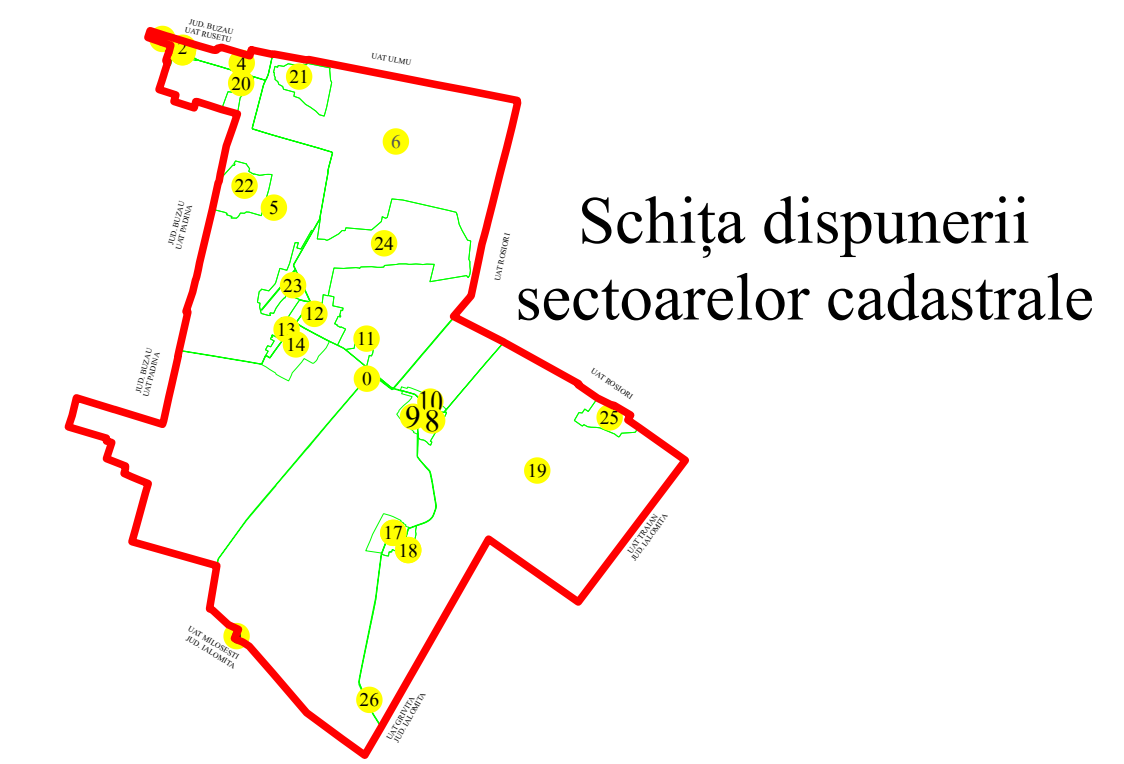

PLAN CADASTRAL
 U.A.T. Ciocile, județul BRĂILA, Sector cadastral: 0
 Scara 1:2000
 Sistem de proiecție STEREO' 1970

Executant
 Asociere TRADING 3M /
 SC REGE CAD SRL /
 SC CADGIVELI MASTER SRL
 Preda Gheorghe / RO-BR-F
 Nr.0061
 Data :Octombrie 2023

LEGENDA:

	Limită UAT
	Limită sector cadastral
	Limită intravilan
	Limită tarla
	Limită imobil
	Număr sector cadastral
	Număr tarla ID imobil