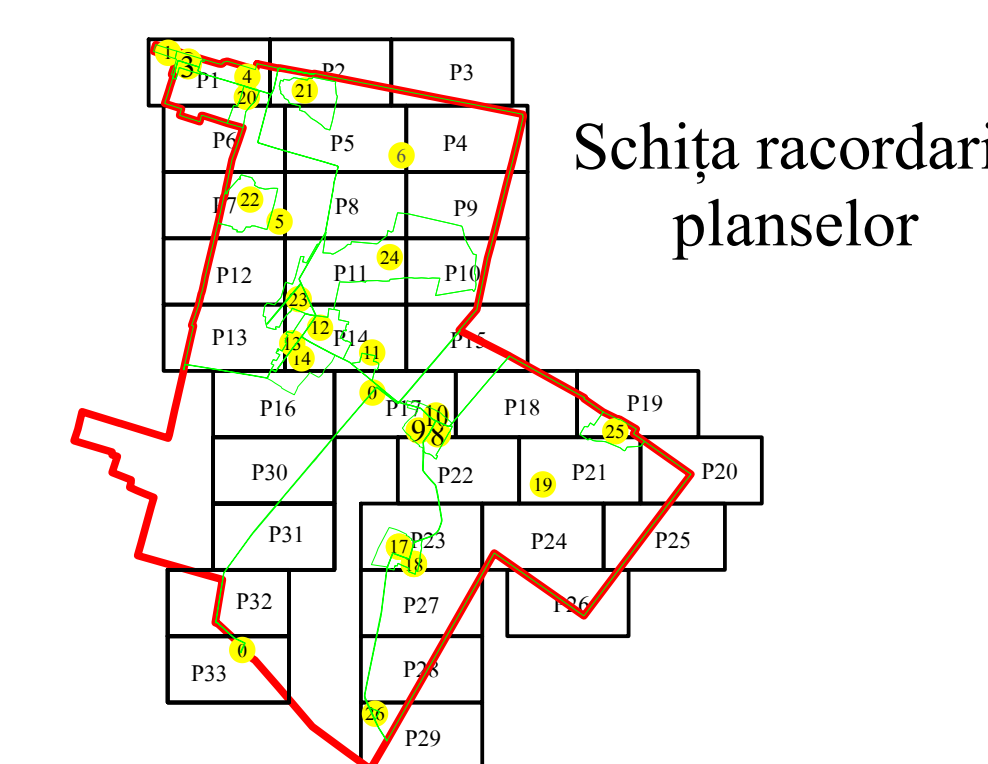

PLAN CADASTRAL
 U.A.T. Ciocile, județul BRĂILA, Sector cadastral: 0
 Scara 1:2000
 Sistem de proiecție STEREO' 1970

Executant
 Asociere TRADING 3M /
 SC REGE CAD SRL /
 SC CADGIVELI MASTER SRL
 Preda Gheorghe / RO-BR-F
 Nr.0061
 Data :Octombrie 2023

LEGENDA:

	Limită UAT
	Limită sector cadastral
	Limită intravilan
	Limită tarla
	Limită imobil
	Număr sector cadastral
	Număr tarla
	ID imobil