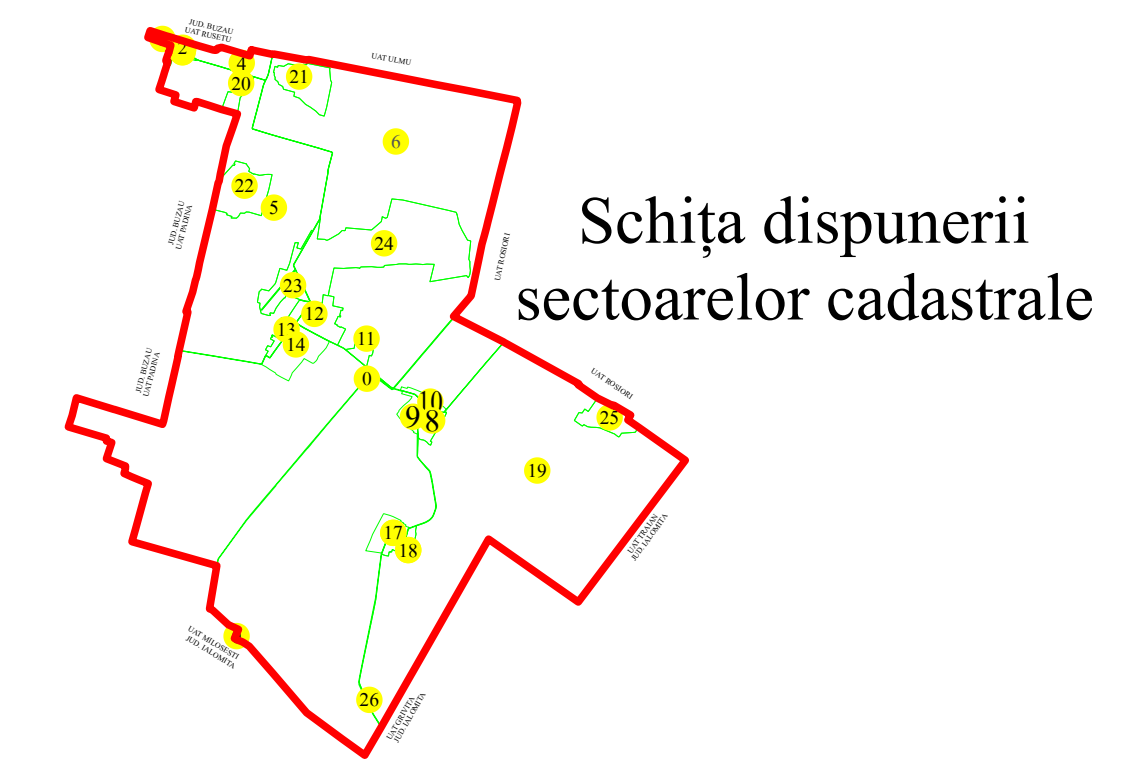

PLAN CADASTRAL
 U.A.T. Ciocile, județul BRĂILA, Sector cadastral: 0
 Scara 1:2000
 Sistem de proiecție STEREO' 1970

Executant
 Asociere TRADING 3M /
 SC REGE CAD SRL /
 SC CADGIVELI MASTER SRL
 Preda Gheorghe / RO-BR-F
 Nr.0061
 Data :Octombrie 2023

LEGENDA:

	Limită UAT
	Limită sector cadastral
	Limită intravilan
	Limită tarla
	Limită imobil
	Număr sector cadastral
	Număr tarla
	ID imobil