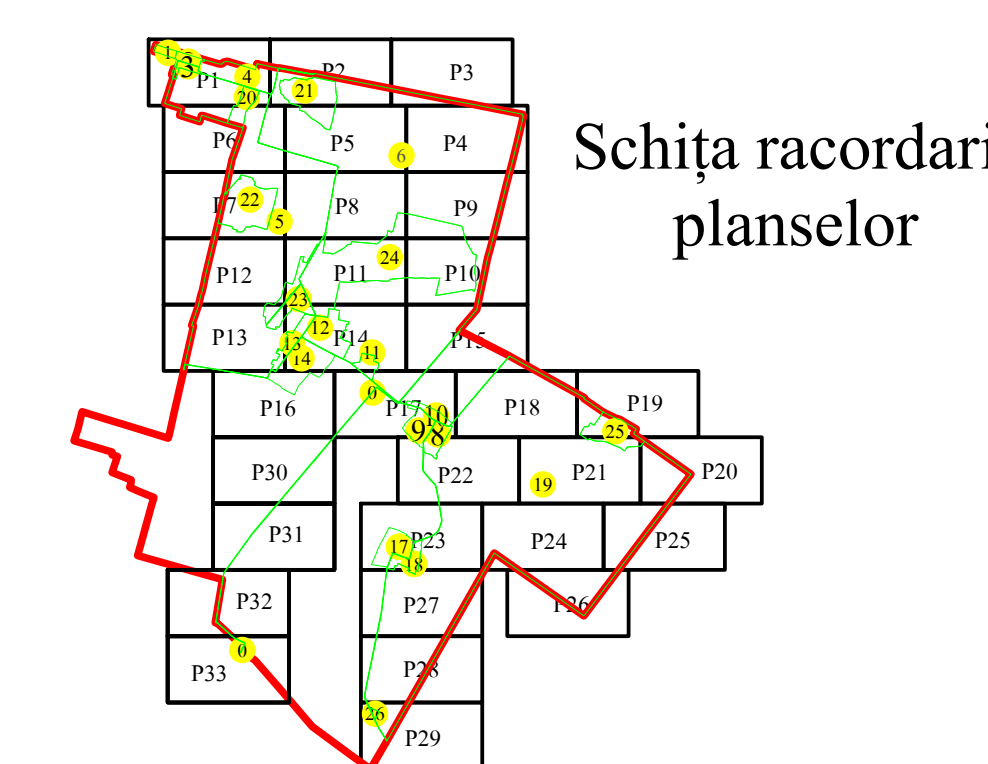

PLAN CADASTRAL
 U.A.T. Ciocile, județul BRĂILA, Sector cadastral: 0
 Scara 1:2000
 Sistem de proiecție STEREO' 1970

Executant
 Asocieră TRADING 3M /
 SC REGE CAD SRL /
 SC CADGIVELI MASTER SRL
 Preda Gheorghe / RO-BR-F
 Nr.0061
 Data :Octombrie 2023

LEGENDA:

	Limită UAT
	Limită sector cadastral
	Limită intravilan
	Limită tarla
	Limită imobil
	Limită construcții
	Număr sector cadastral
	Număr tarla
	ID imobil