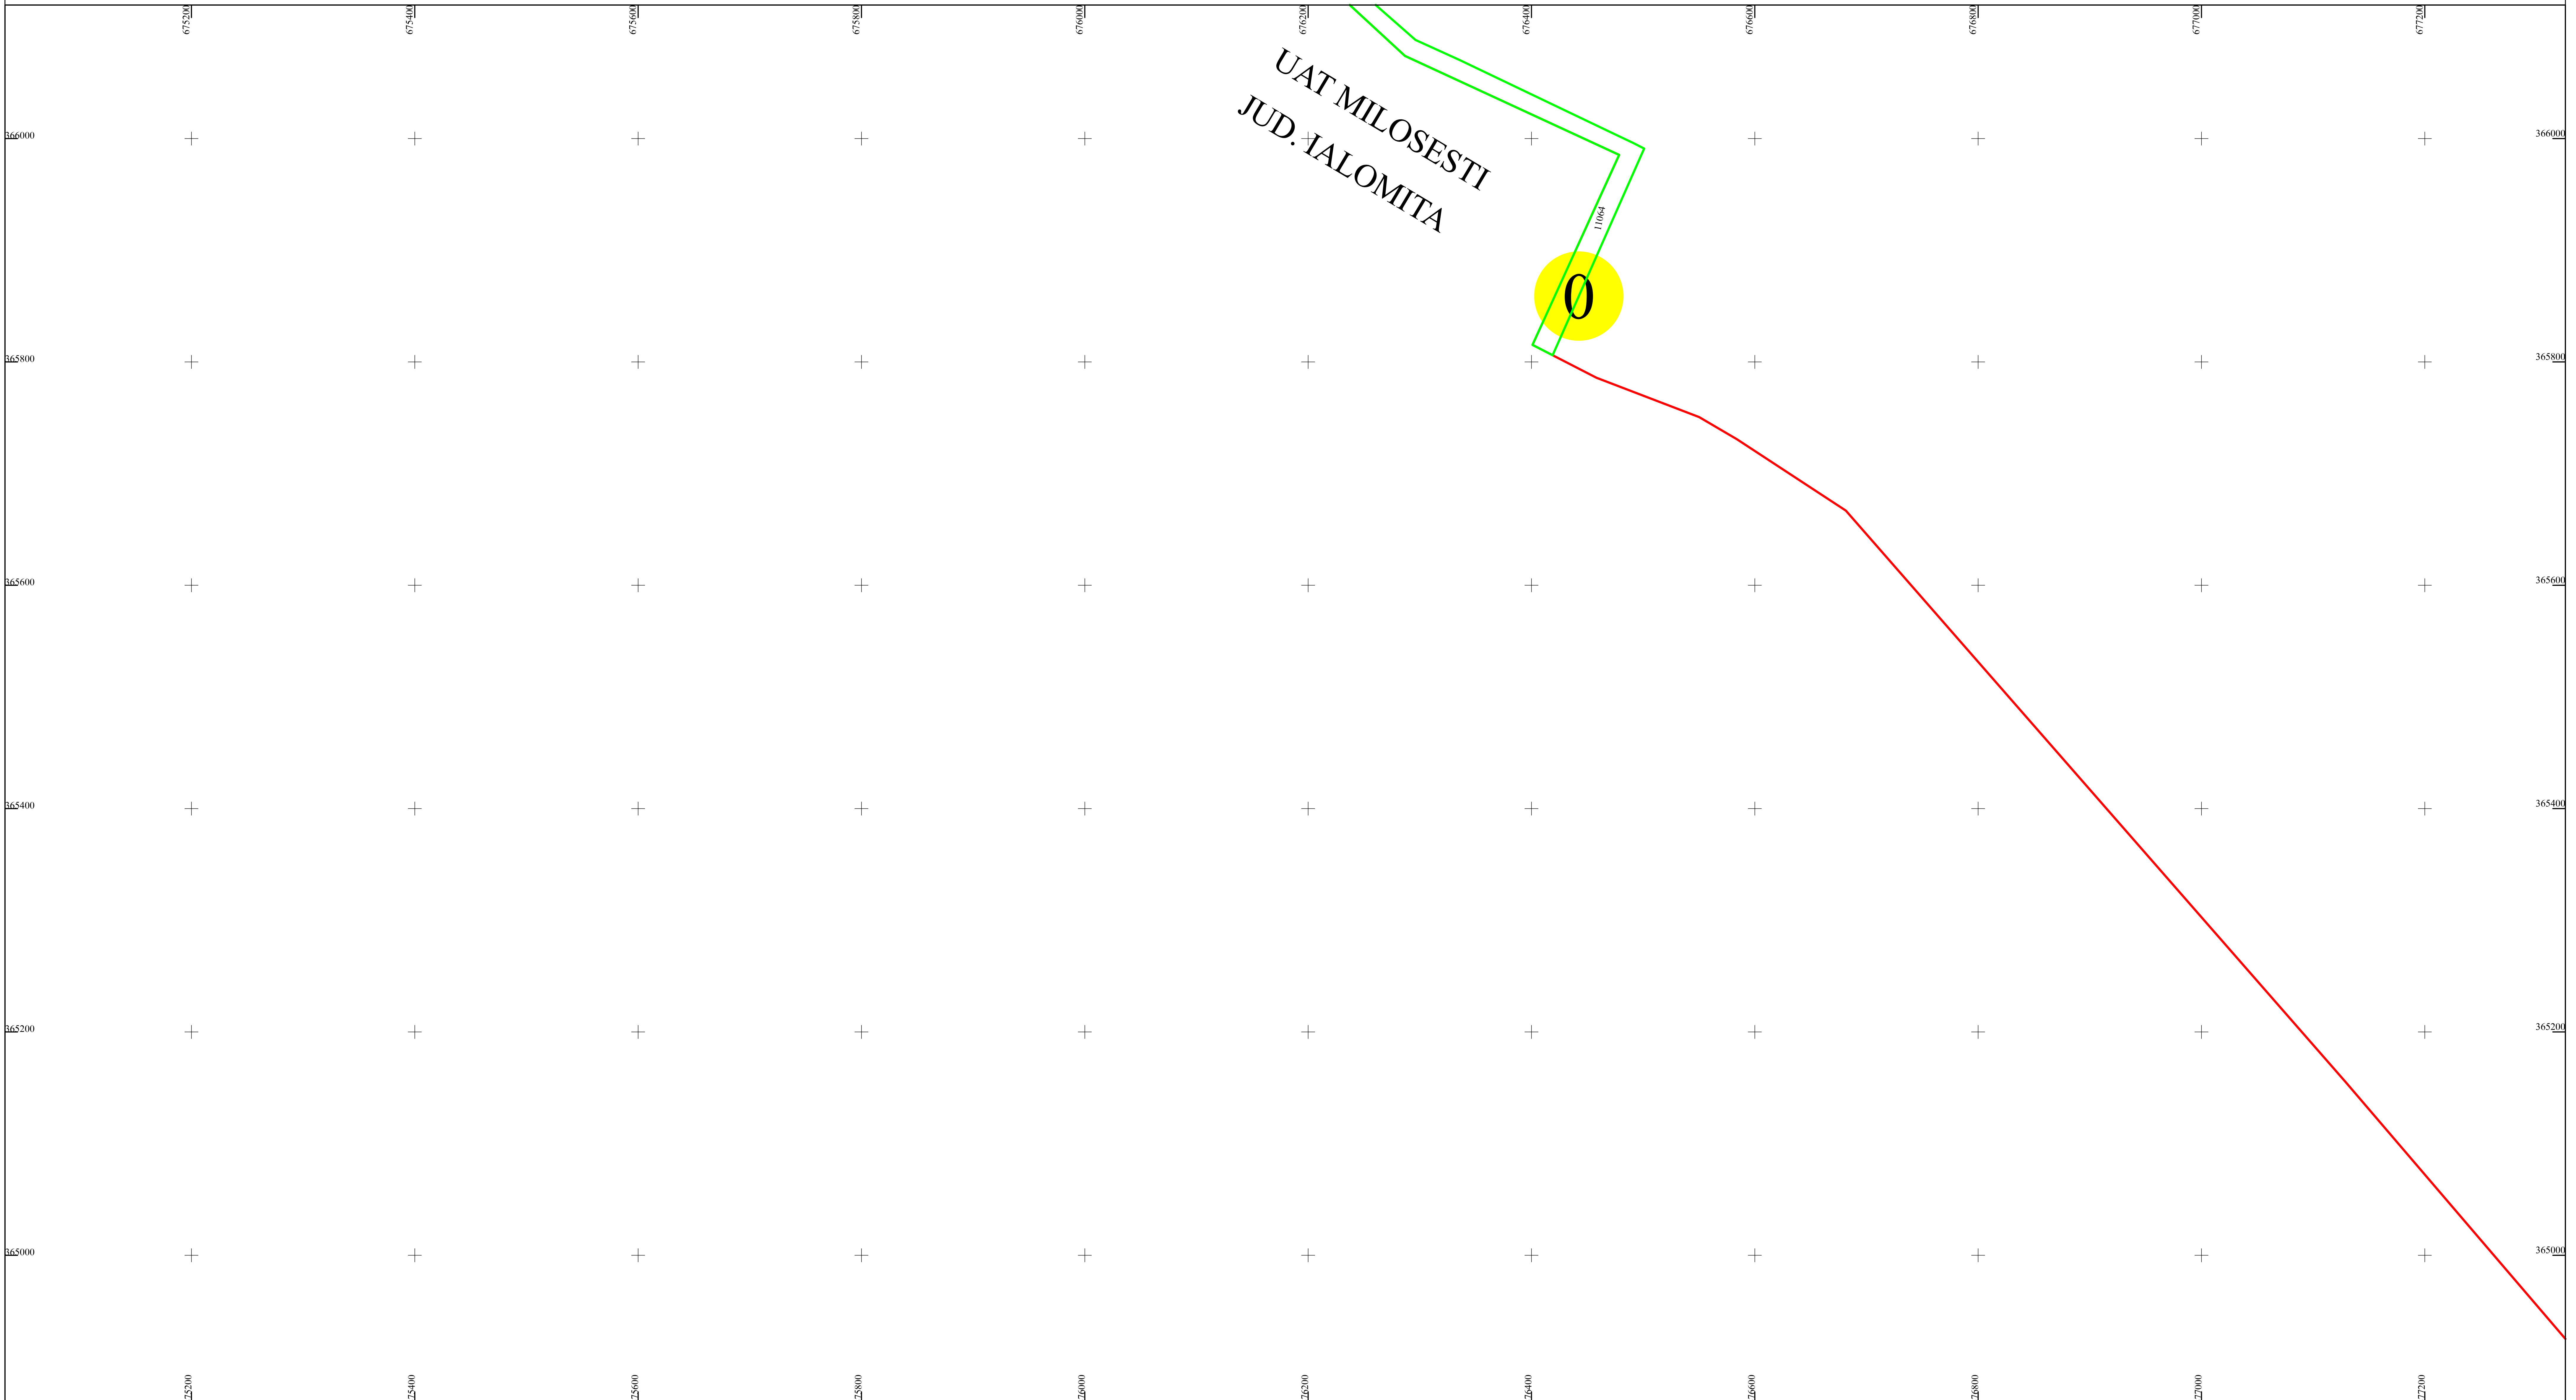

PLAN CADASTRAL
 U.A.T. Ciocile, județul BRĂILA, Sector cadastral: 0
 Scara 1:2000
 Sistem de proiecție STEREO' 1970

Executant
 Asocieră TRADING 3M /
 SC REGE CAD SRL /
 SC CADGIVELI MASTER SRL
 Preda Gheorghe / RO-BR-F
 Nr.0061
 Data :Octombrie 2023

LEGENDA:

	Limită UAT
	Limită sector cadastral
	Limită intravilan
	Limită tarla
	Limită imobil
	Limită construcții
	Număr sector cadastral
	Număr tarla
	ID imobil