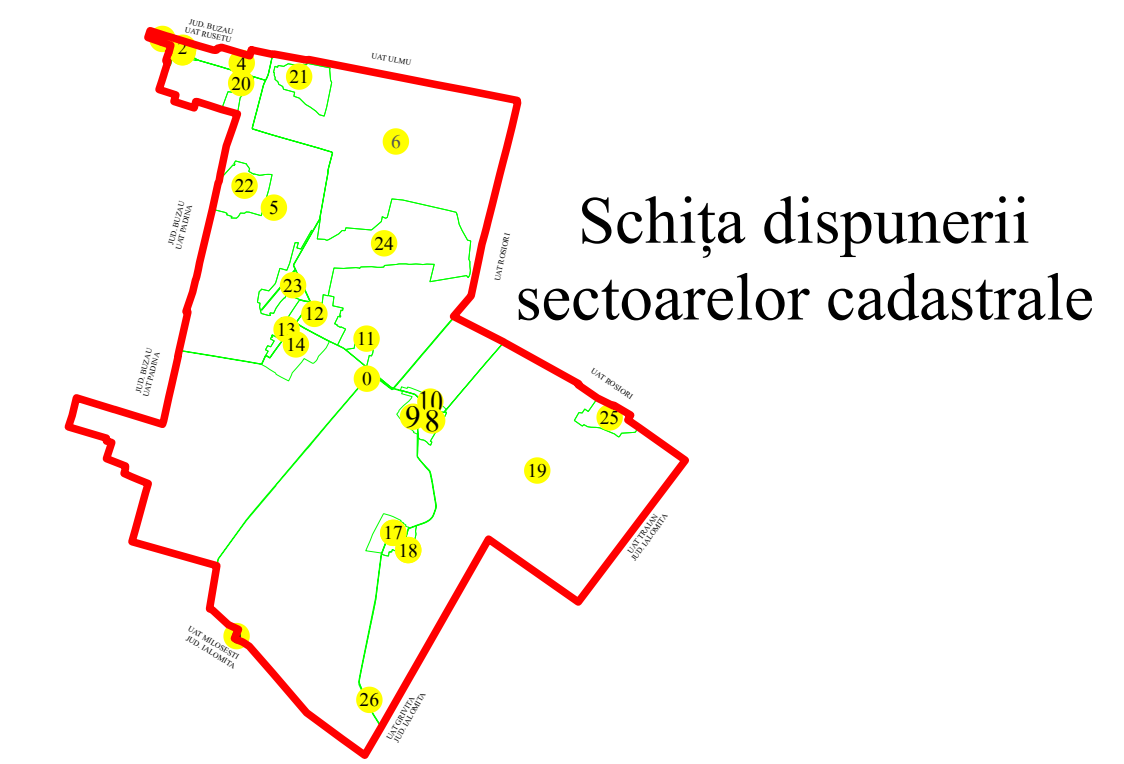

PLAN CADASTRAL
 U.A.T. Ciocile, județul BRĂILA, Sector cadastral: 0
 Scara 1:2000
 Sistem de proiecție STEREO' 1970

Executant
 Asocieră TRADING 3M /
 SC REGE CAD SRL /
 SC CADGIVELI MASTER SRL
 Preda Gheorghe / RO-BR-F
 Nr.0061
 Data :Octombrie 2023

LEGENDA:

	Limită UAT
	Limită sector cadastral
	Limită intravilan
	Limită tarla
	Limită imobil
	Limită construcții
	Număr sector cadastral
	Număr tarla
	ID imobil