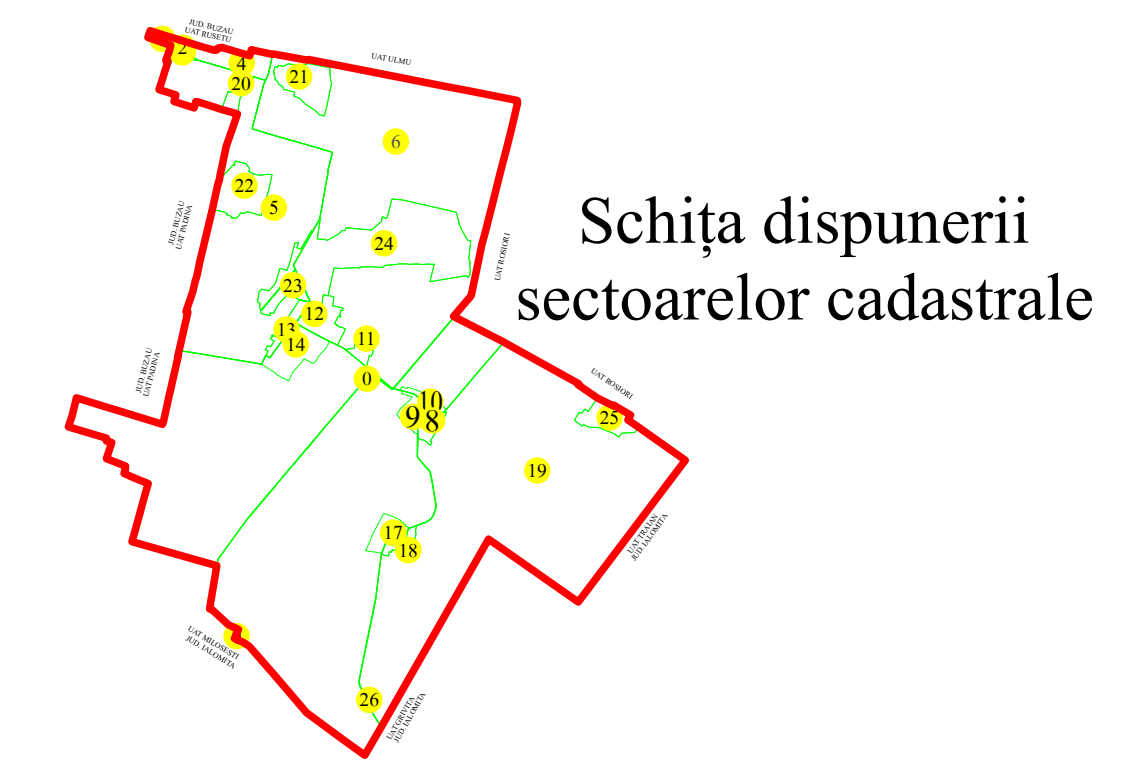

PLAN CADASTRAL
 U.A.T. Ciocile, județul BRĂILA, Sector cadastral: 6
 Scara 1:2000
 Sistem de proiecție STEREO' 1970

UAT ULMU

Executant
 Asociere TRADING 3M /
 SC REGE CAD SRL /
 SC CADGIVELI MASTER SRL
 Preda Gheorghe / RO-BR-F
 Nr.0061
 Data :Octombrie 2023

LEGENDA:

	Limită UAT
	Limită sector cadastral
	Limită intravilan
	Limită tarla
	Limită imobil
	Număr sector cadastral
	Număr tarla
	ID imobil

3100