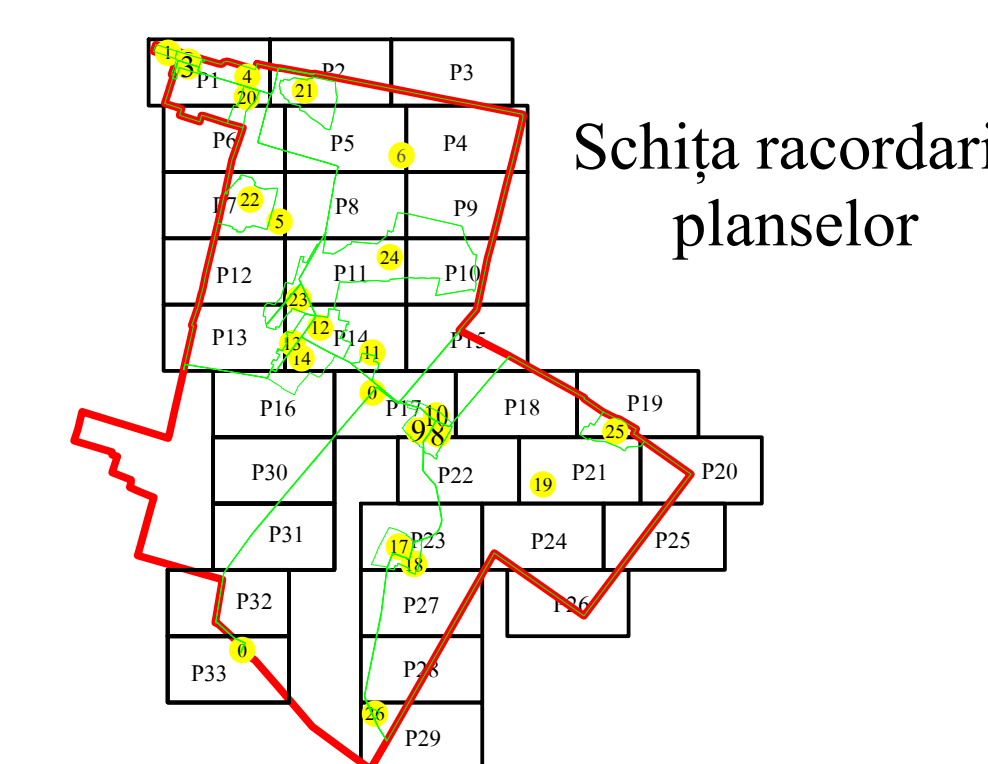

PLAN CADASTRAL
 U.A.T. Ciocile, județul BRĂILA, Sector cadastral: 6
 Scara 1:2000
 Sistem de proiecție STEREO' 1970

UAT ULMU

Executant
 Asociere TRADING 3M /
 SC REGE CAD SRL /
 SC CADGIVELI MASTER SRL
 Preda Gheorghe / RO-BR-F
 Nr.0061
 Data :Octombrie 2023

LEGENDA:

	Limită UAT
	Limită sector cadastral
	Limită intravilan
	Limită tarla
	Limită imobil
	Număr sector cadastral
	Număr tarla
	ID imobil

3100