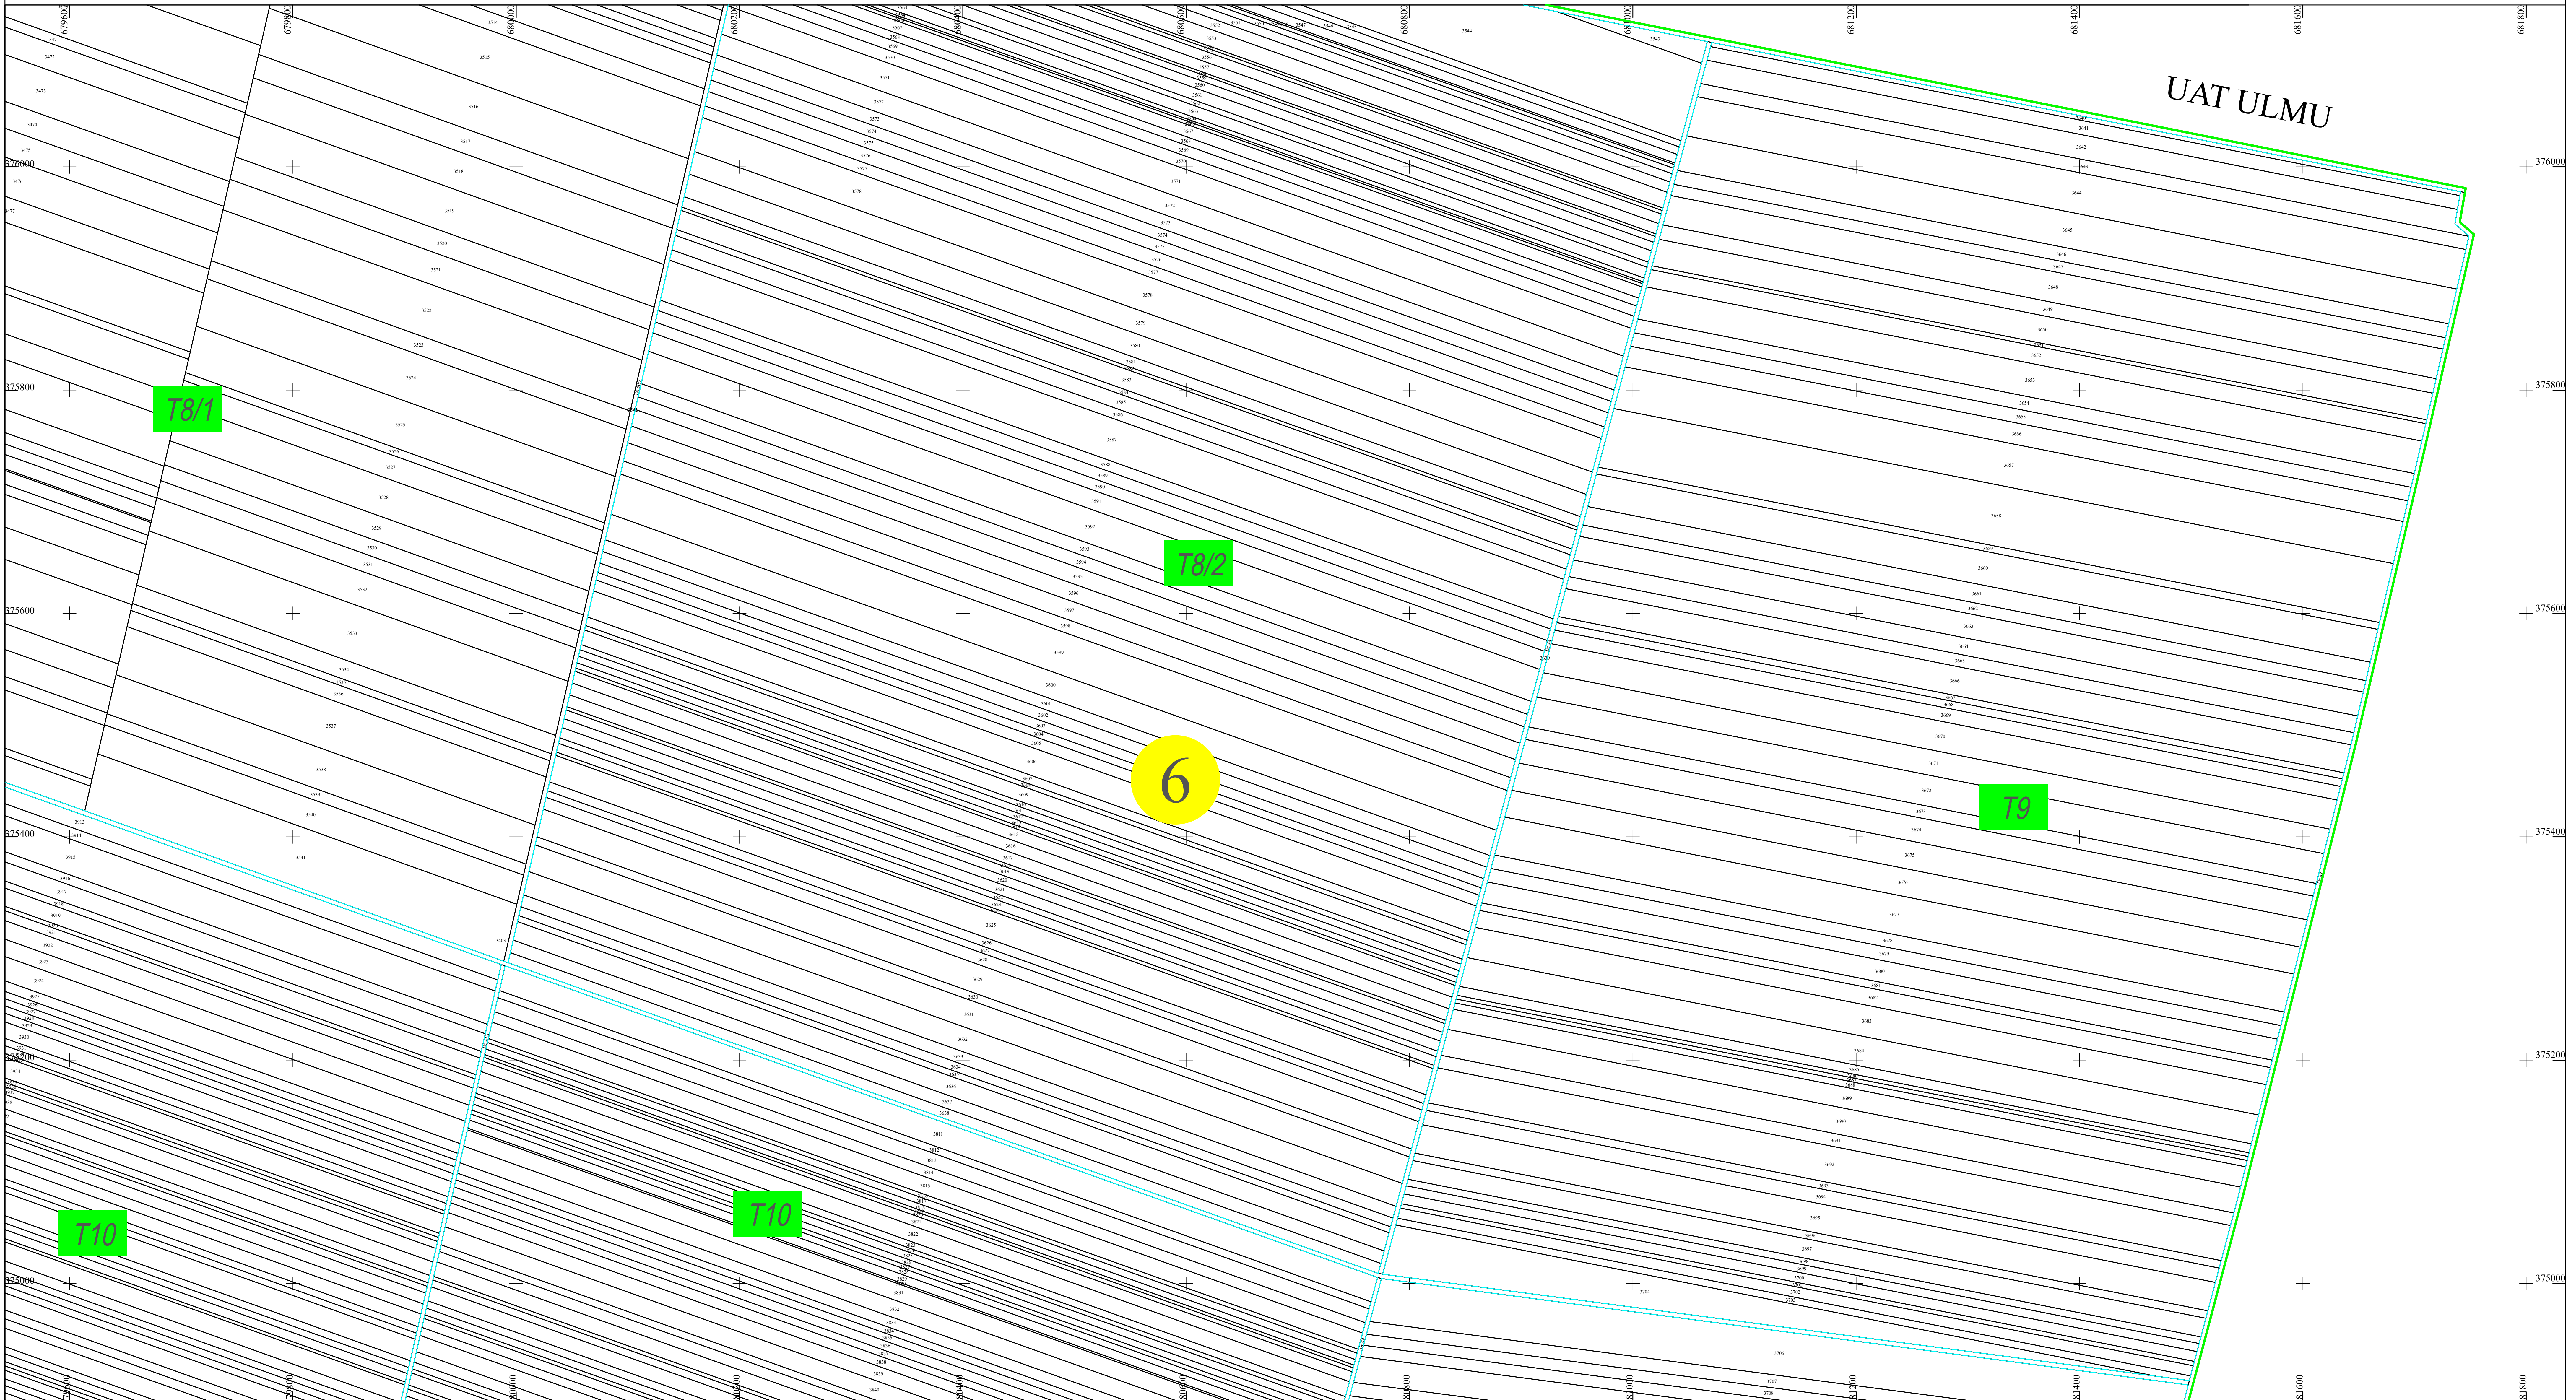

PLAN CADASTRAL
 U.A.T. Ciocile, județul BRĂILA, Sector cadastral: 6
 Scara 1:2000
 Sistem de proiecție STEREO' 1970

UAT ULMU

Executant
 Asociere TRADING 3M /
 SC REGE CAD SRL /
 SC CADGIVELI MASTER SRL
 Preda Gheorghe / RO-BR-F
 Nr.0061
 Data :Octombrie 2023

LEGENDA:

	Limită UAT
	Limită sector cadastral
	Limită intravilan
	Limită tarla
	Limită imobil
	Număr sector cadastral
	Număr tarla
	ID imobil

3100