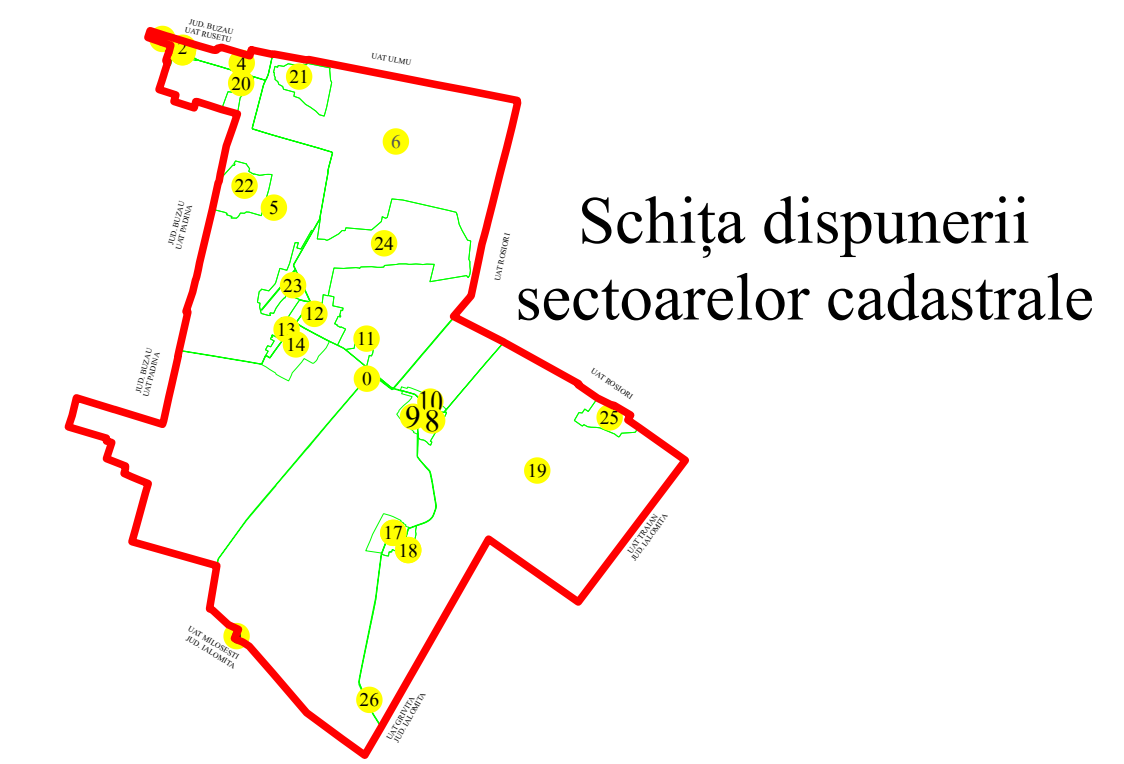

PLAN CADASTRAL
 U.A.T. Ciocile, județul BRĂILA, Sectoare cadastrale: 0, 6, 21
 Scara 1:2000
 Sistem de proiect STEREO' 1970

Executant
 Asociere TRADING 3M /
 SC REGE CAD SRL /
 SC CADGIVELI MASTER SRL
 Preda Gheorghe / RO-BR-F
 Nr.0061
 Data :Octombrie 2023

LEGENDA:

—	Limită UAT
—	Limită sector cadastral
—	Limită intravilan
—	Limită tarla
—	Limită imobil
—	Limită constructii
0	Număr sector cadastral
T156	Număr tarla
3100	ID imobil