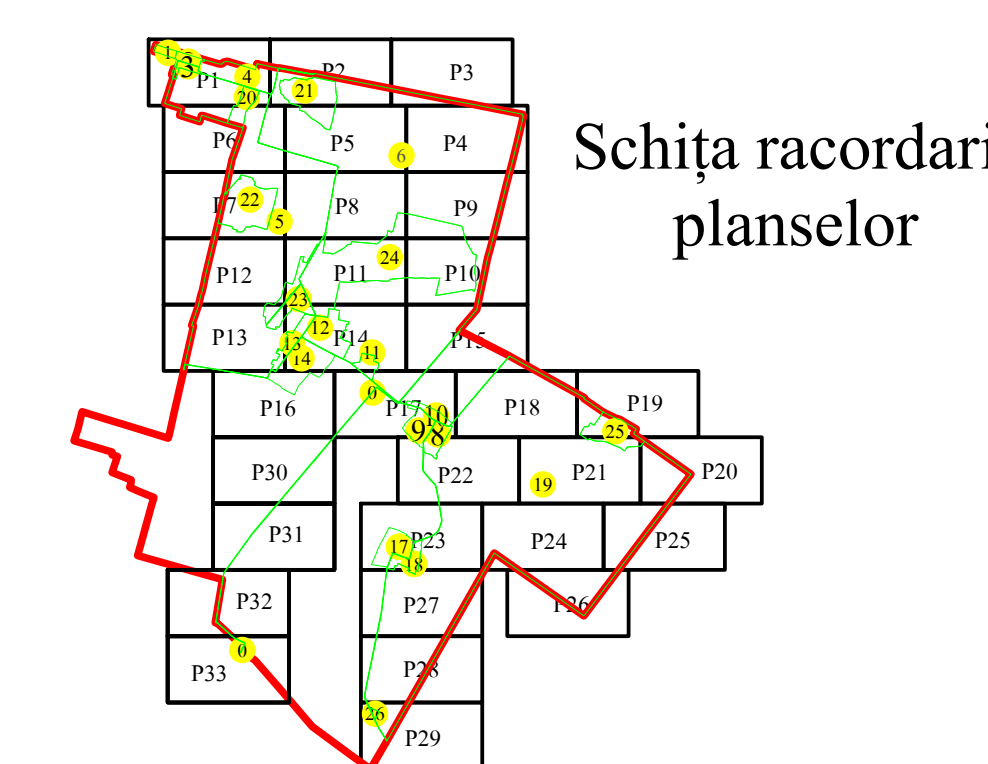

PLAN CADASTRAL
 U.A.T. Ciocile, județul BRĂILA, Sectoare cadastrale: 0, 6, 21
 Scara 1:2000
 Sistem de proiect STEREO' 1970

Executant
 Asociere TRADING 3M /
 SC REGE CAD SRL /
 SC CADGIVELI MASTER SRL
 Preda Gheorghe / RO-BR-F
 Nr.0061
 Data :Octombrie 2023

LEGENDA:

—	Limită UAT
—	Limită sector cadastral
—	Limită intravilan
—	Limită tarla
—	Limită imobil
—	Limită constructii
0	Număr sector cadastral
T156	Număr tarla
3100	ID imobil