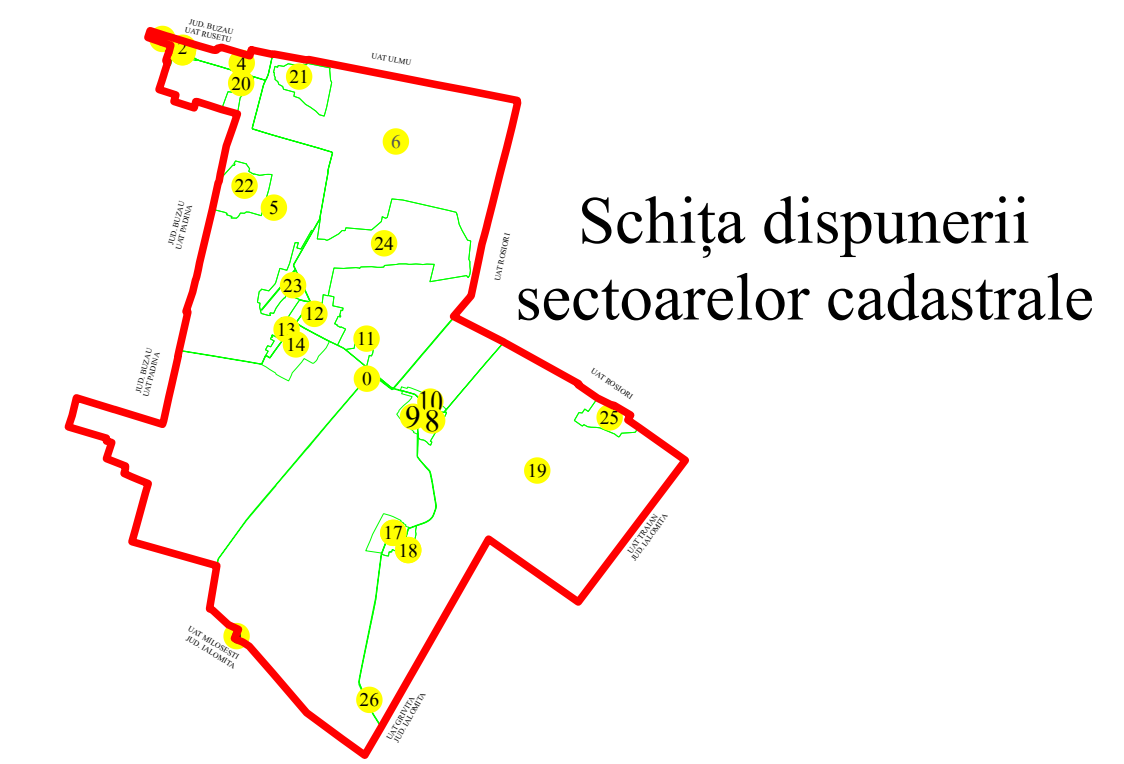

PLAN CADASTRAL
 U.A.T. Ciocile, județul BRĂILA, Sectoare cadastrale: 0, 5, 6, 20, 22
 Scara 1:2000
 Sistem de proiecte STEREO' 1970

Executant
 Asociere TRADING 3M /
 SC REGE CAD SRL /
 SC CADGIVELI MASTER SRL
 Preda Gheorghe / RO-BR-F
 Nr.0061
 Data :Octombrie 2023

LEGENDA:

	Limită UAT
	Limită sector cadastral
	Limită intravilan
	Limită tarla
	Limită imobil
	Număr sector cadastral
	Număr tarla
	ID imobil