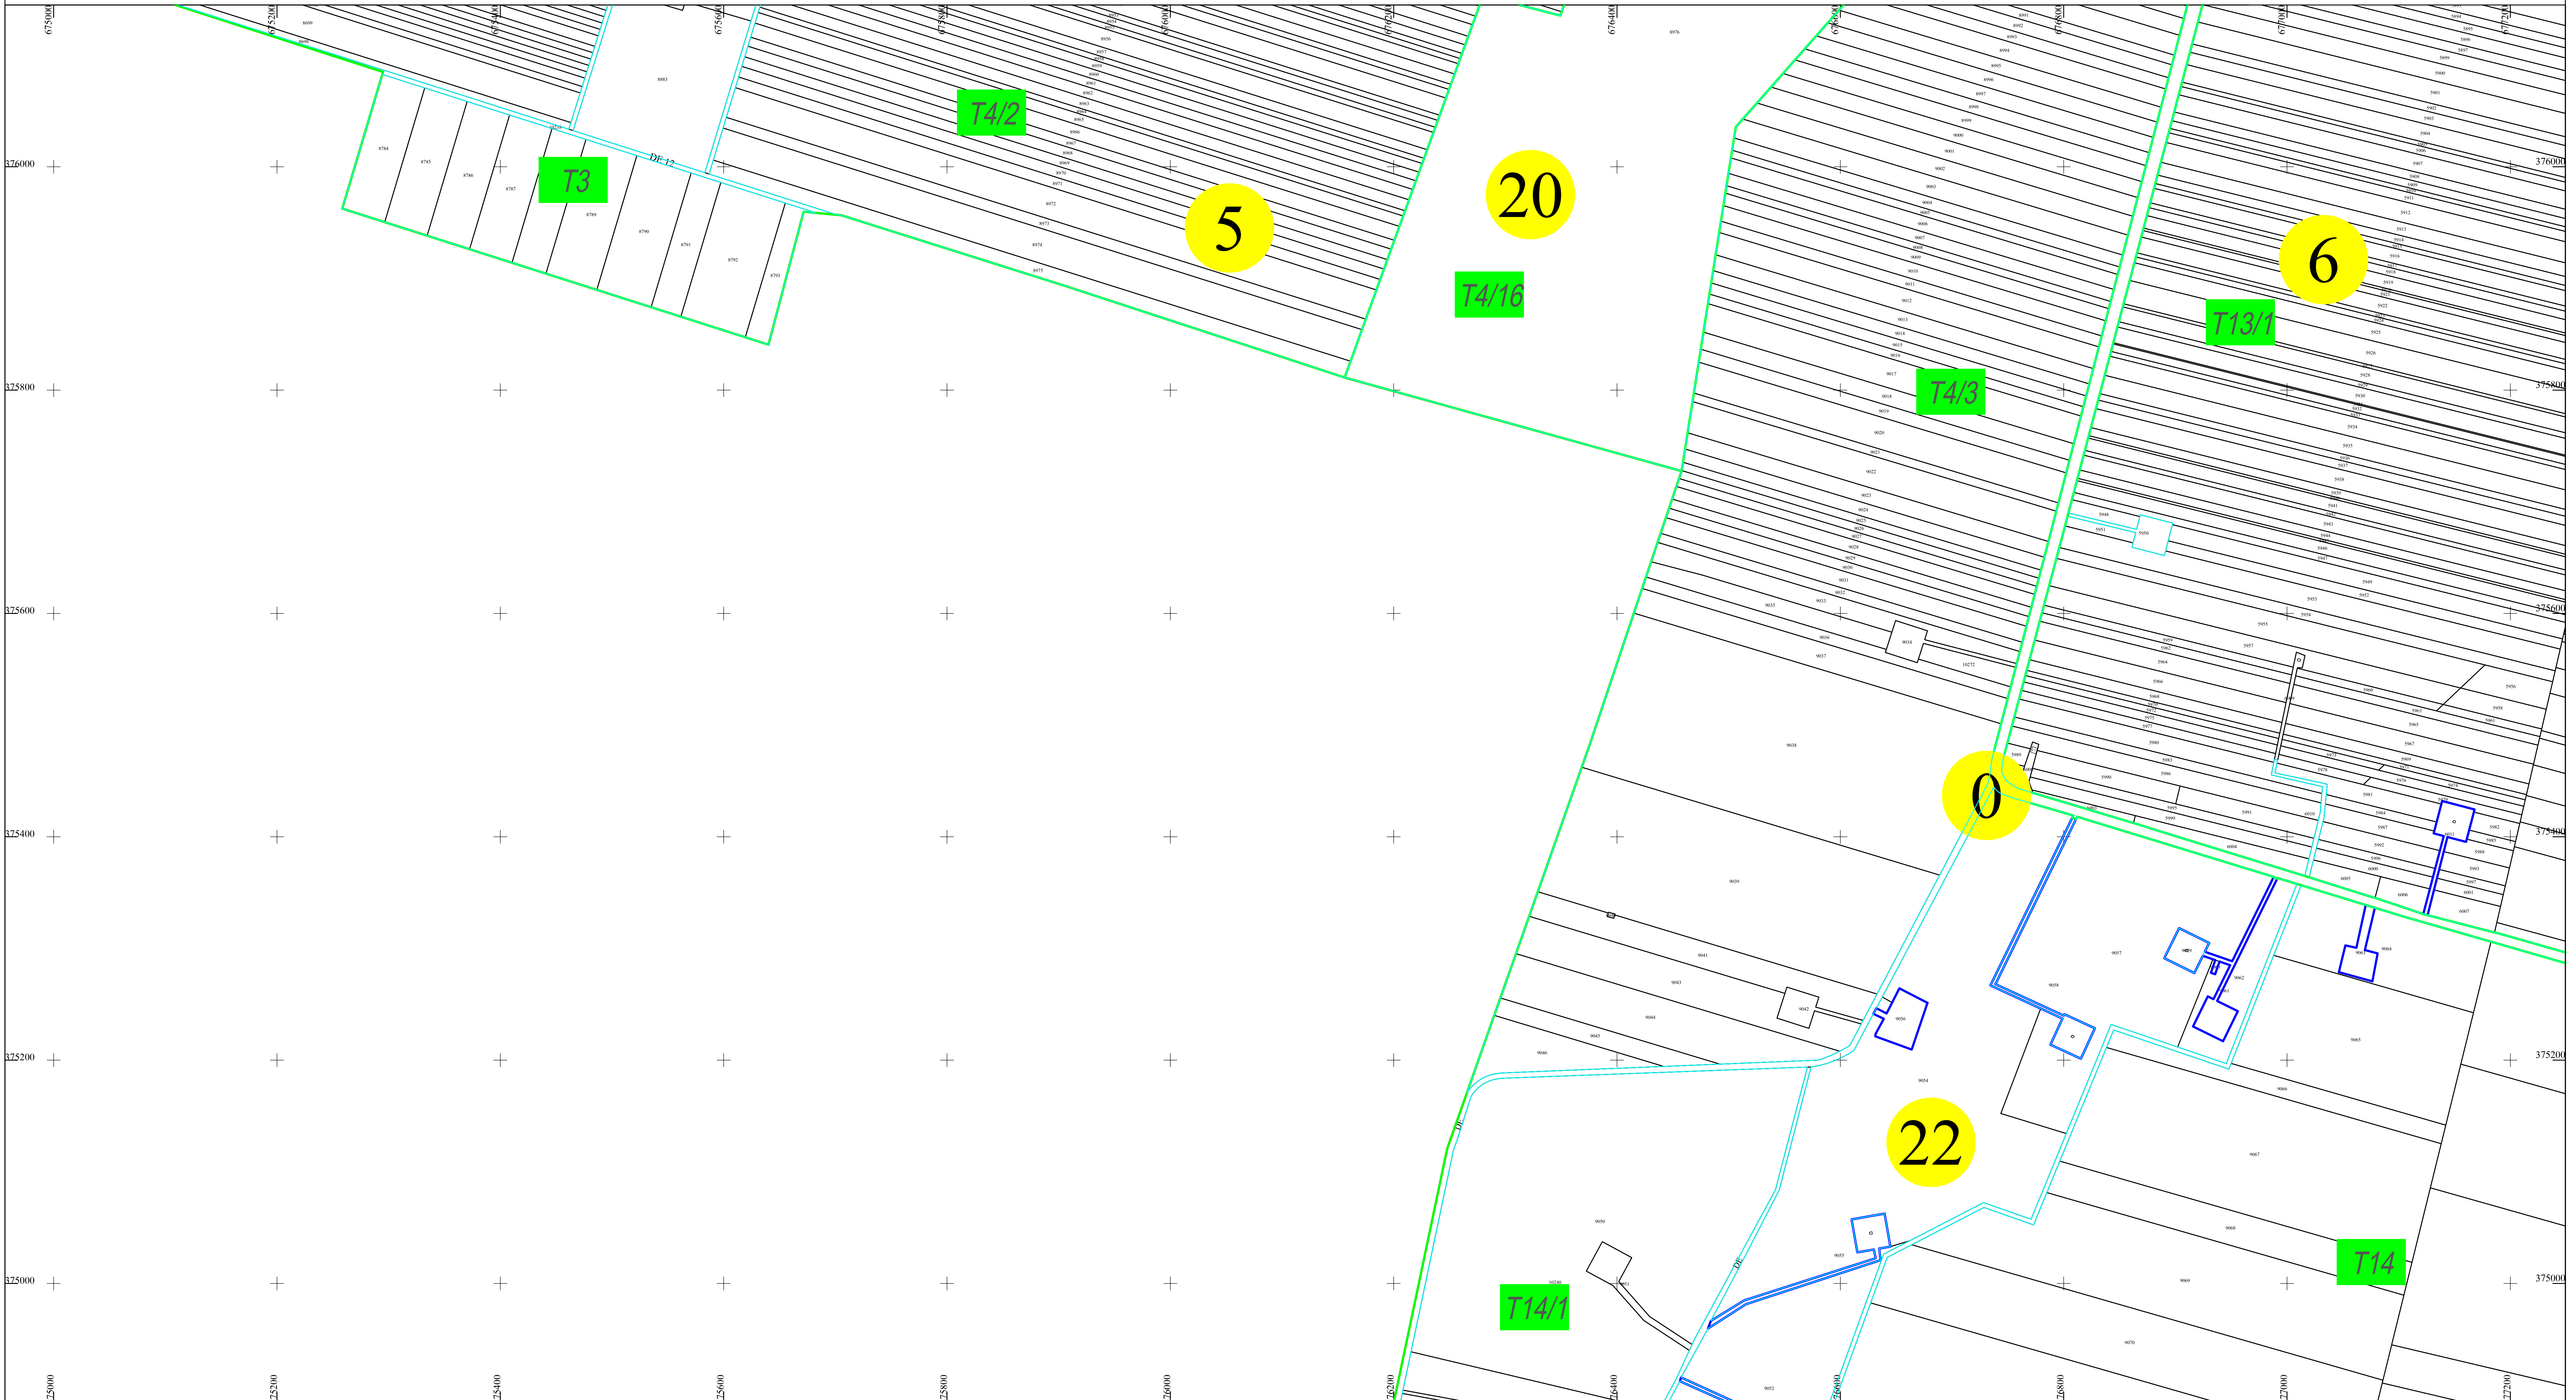

PLAN CADASTRAL
 U.A.T. Ciocile, județul BRĂILA, Sectoare cadastrale: 0, 5, 6, 20, 22
 Scara 1:2000
 Sistem de proiecte STEREO' 1970

Executant
 Asociere TRADING 3M /
 SC REGE CAD SRL /
 SC CADGIVELI MASTER SRL
 Preda Gheorghe / RO-BR-F
 Nr.0061
 Data :Octombrie 2023

LEGENDA:

	Limită UAT
	Limită sector cadastral
	Limită intravilan
	Limită tarla
	Limită imobil
	Număr sector cadastral
	Număr tarla
	ID imobil