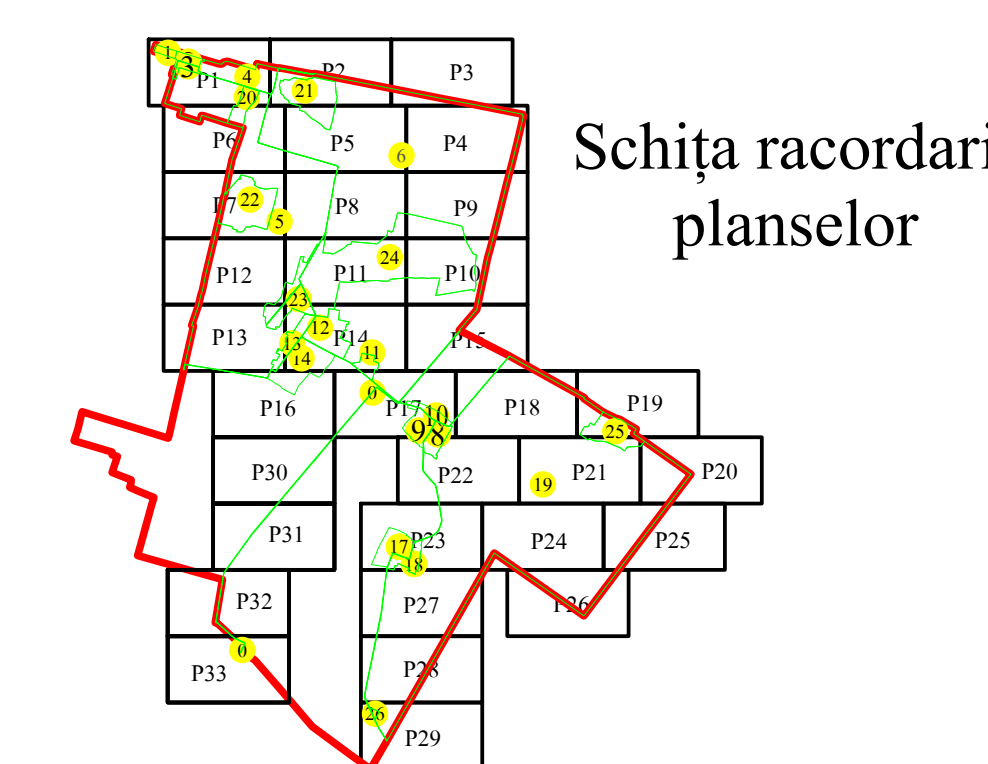

PLAN CADASTRAL
 U.A.T. Ciocile, județul BRĂILA, Sectoare cadastrale: 0, 5, 6, 20, 22
 Scara 1:2000
 Sistem de proiecte STEREO' 1970

Executant
 Asociere TRADING 3M /
 SC REGE CAD SRL /
 SC CADGIVELI MASTER SRL
 Preda Gheorghe / RO-BR-F
 Nr.0061
 Data :Octombrie 2023

LEGENDA:

	Limită UAT
	Limită sector cadastral
	Limită intravilan
	Limită tarla
	Limită imobil
	Număr sector cadastral
	Număr tarla
	ID imobil