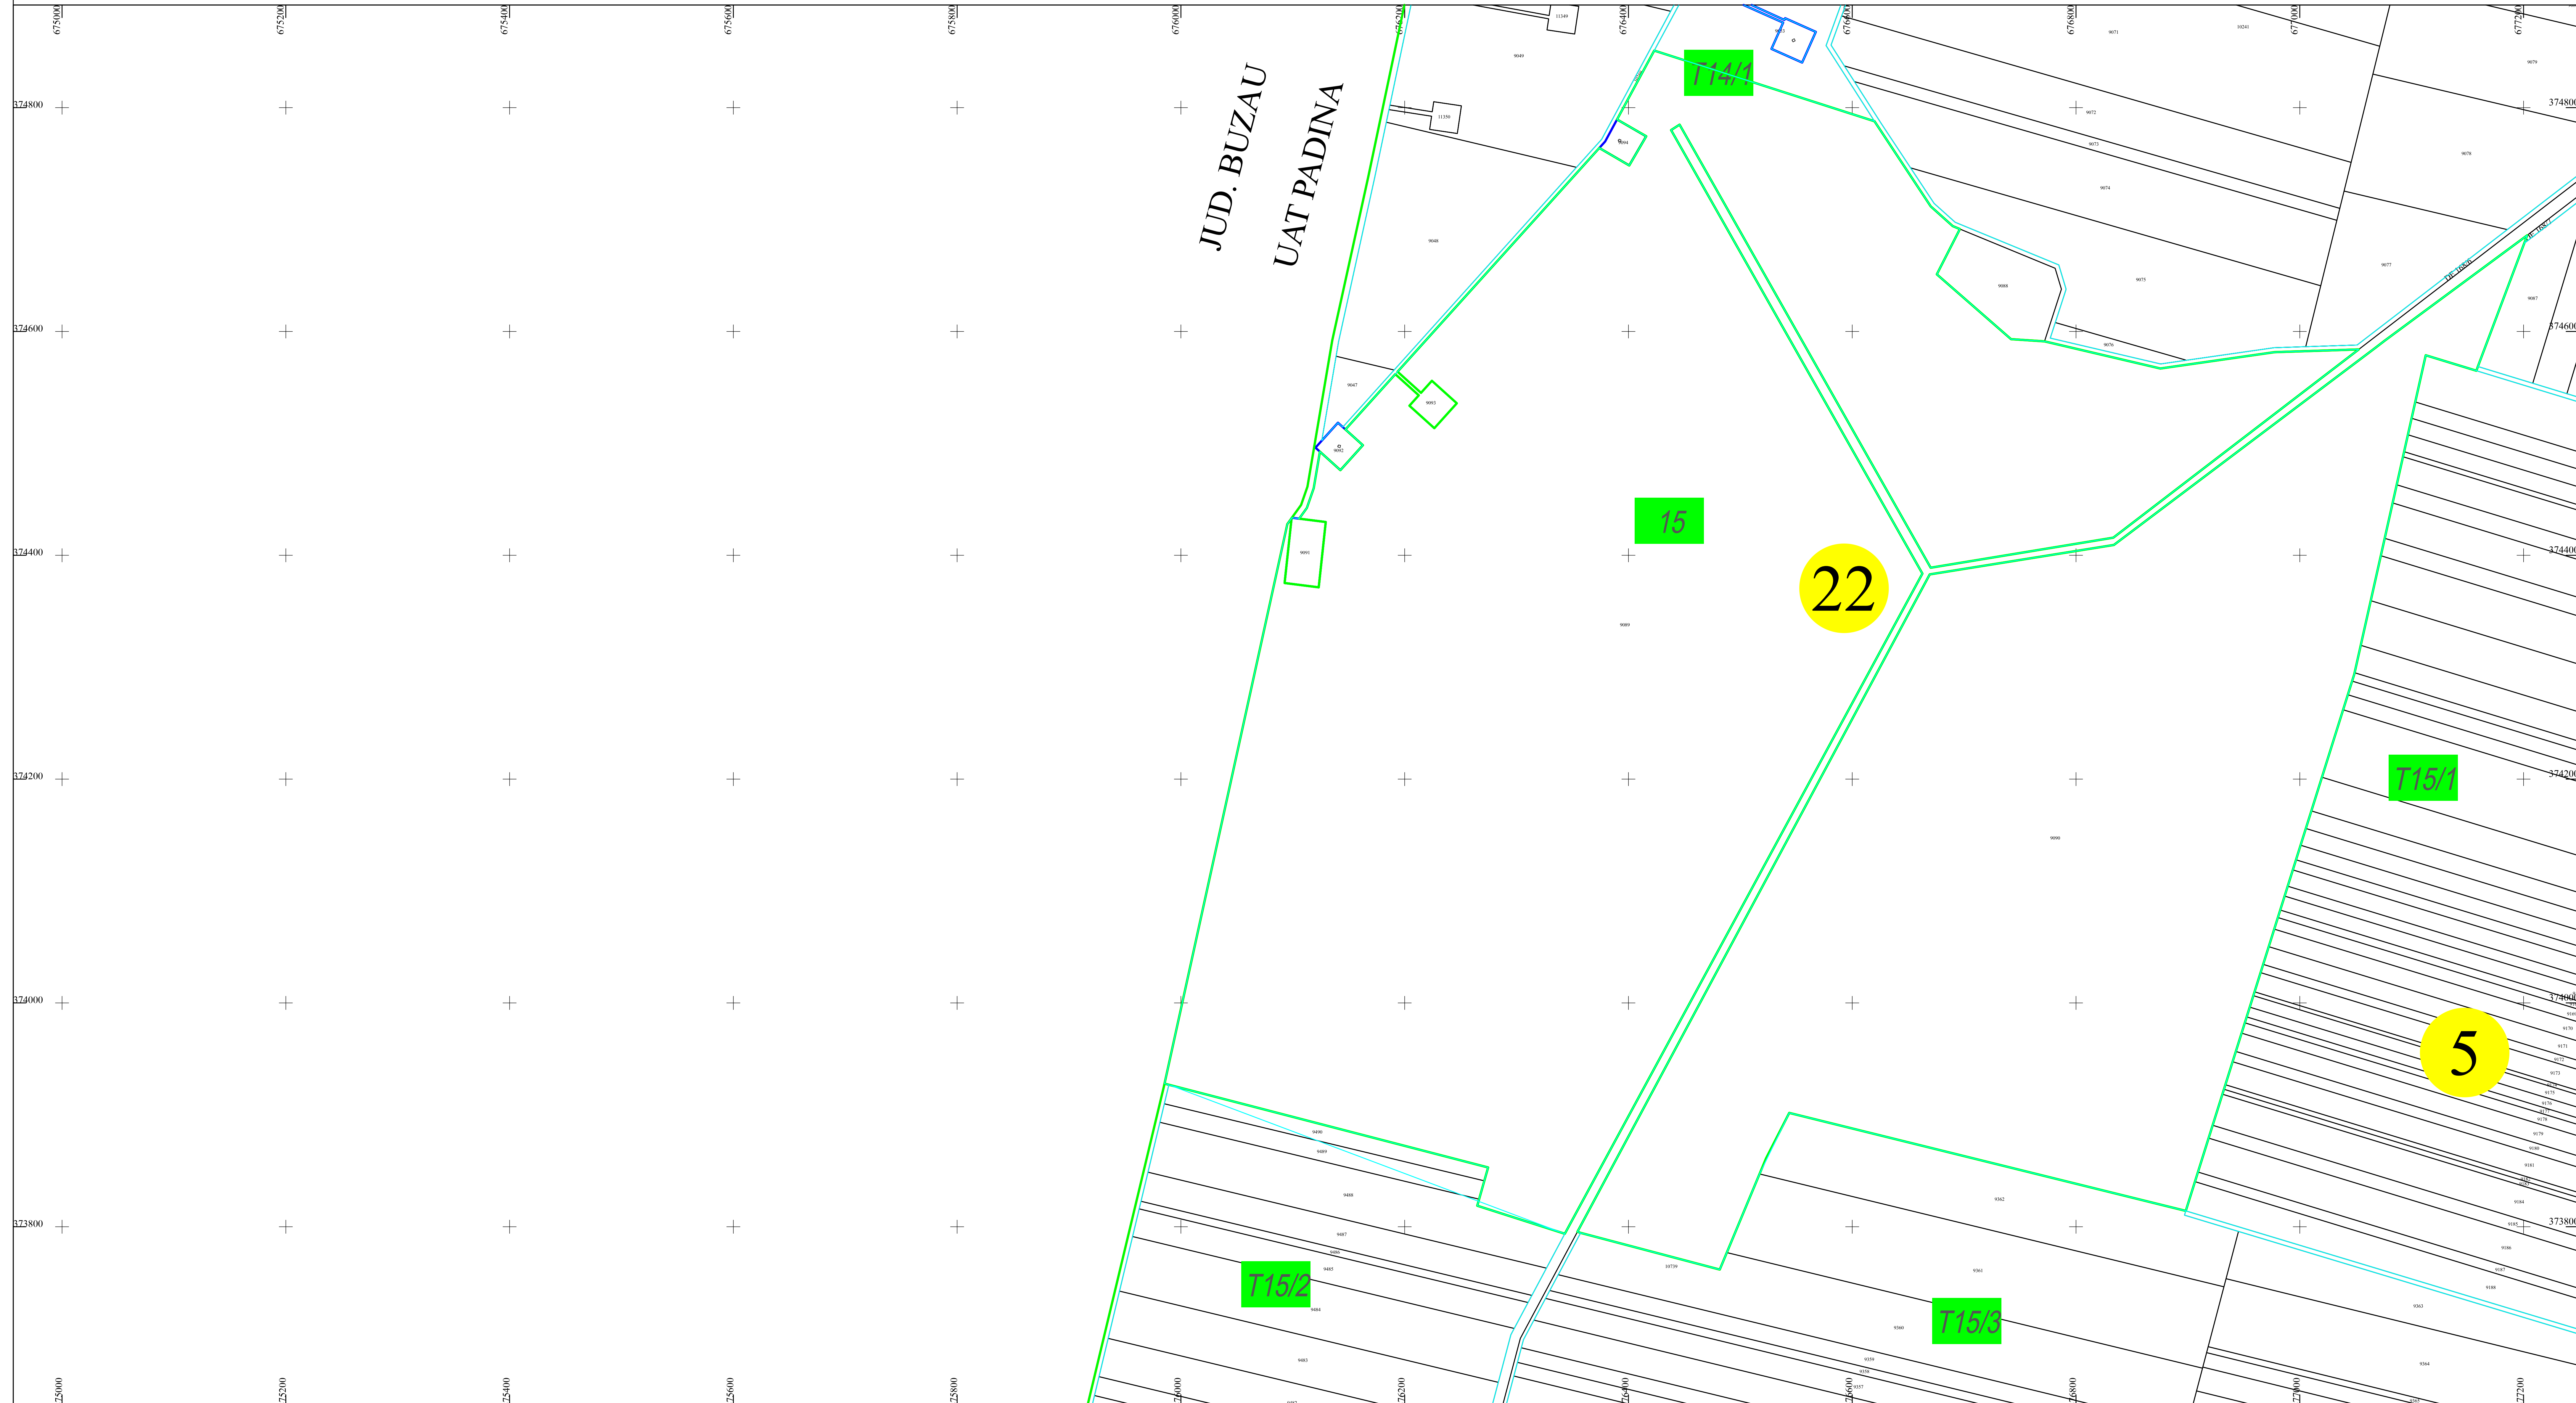

PLAN CADASTRAL

U.A.T. Ciocile, județul BRĂILA, Sectoare cadastrale: 22, 5

Scara 1:2000

Sistem de proiecție STEREO' 1970

Executant
Asociere TRADING 3M /
SC REGE CAD SRL /
SC CADGIVELI MASTER SRL
Preda Gheorghe / RO-BR-F
Nr.0061
Data :Octombrie 2023

LEGENDA:

	Limită UAT
	Limită sector cadastral
	Limită intravilan
	Limită tarla
	Limită imobil
	Limită construcții
	Număr sector cadastral
	Număr tarla
	ID imobil