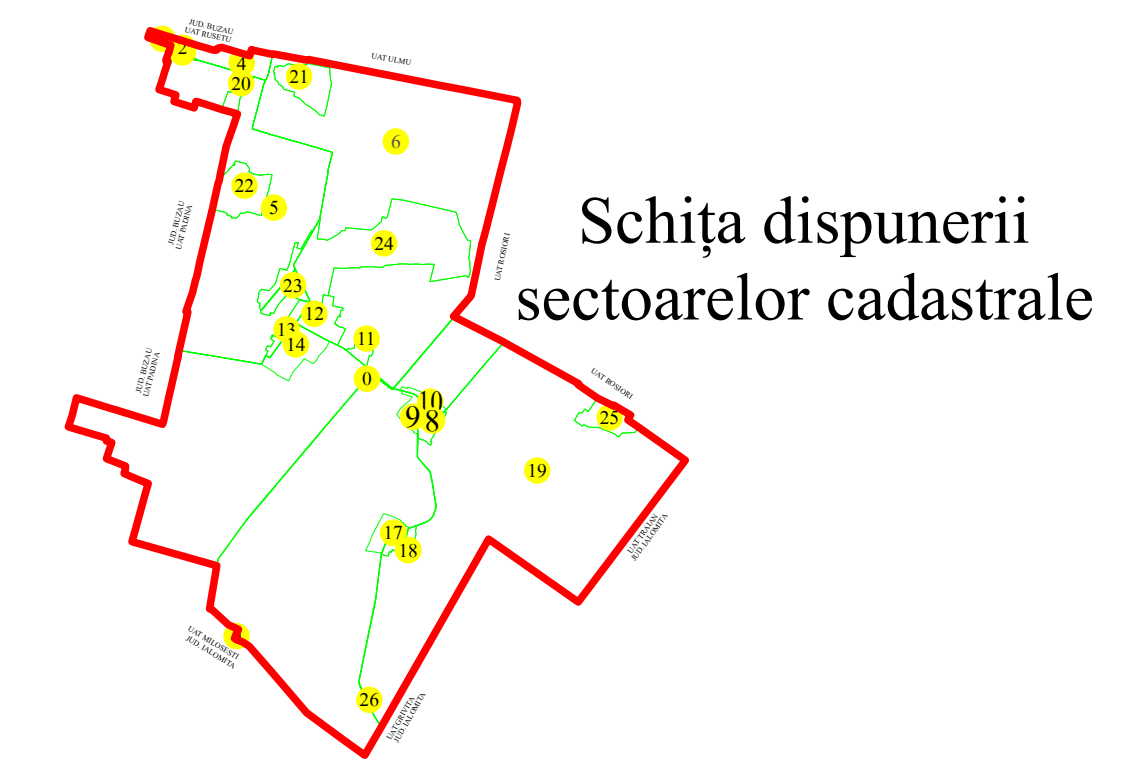

PLAN CADASTRAL

U.A.T. Ciocile, județul BRĂILA, Sectoare cadastrale: 22, 5

Scara 1:2000

Sistem de proiecție STEREO' 1970

Executant
Asociere TRADING 3M /
SC REGE CAD SRL /
SC CADGIVELI MASTER SRL
Preda Gheorghe / RO-BR-F
Nr.0061
Data :Octombrie 2023

LEGENDA:

	Limită UAT
	Limită sector cadastral
	Limită intravilan
	Limită tarla
	Limită imobil
	Limită construcții
	Număr sector cadastral
	Număr tarla
	ID imobil