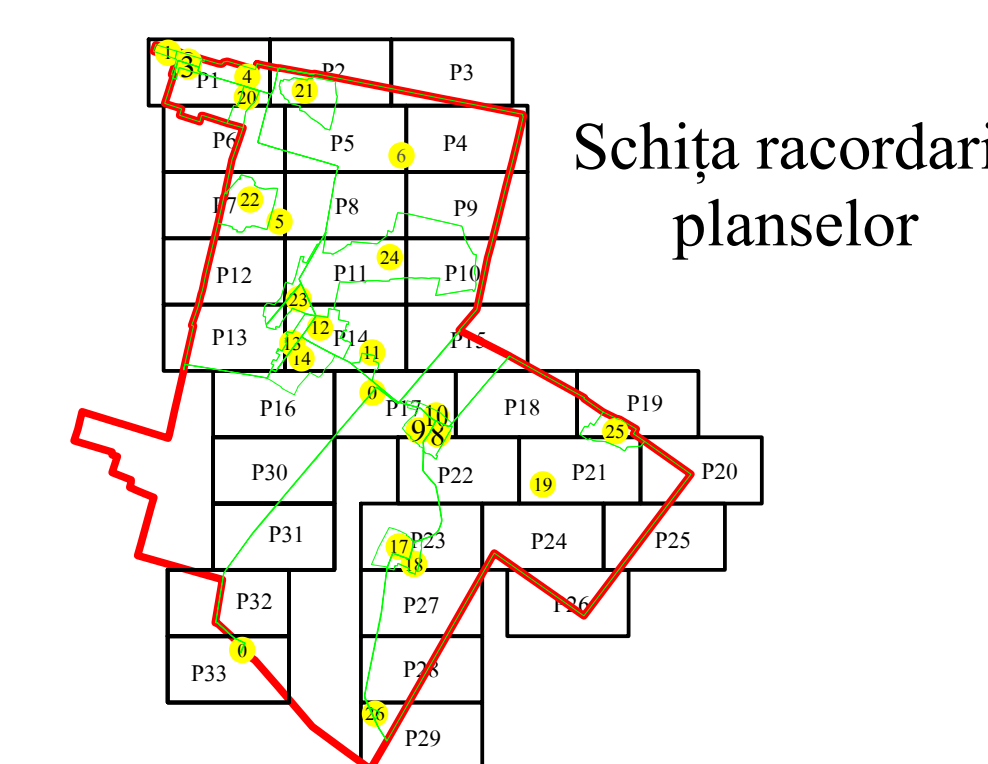

PLAN CADASTRAL

U.A.T. Ciocile, județul BRĂILA, Sectoare cadastrale: 22, 5

Scara 1:2000

Sistem de proiecție STEREO' 1970

Executant
Asociere TRADING 3M /
SC REGE CAD SRL /
SC CADGIVELI MASTER SRL
Preda Gheorghe / RO-BR-F
Nr.0061
Data :Octombrie 2023

LEGENDA:

	Limită UAT
	Limită sector cadastral
	Limită intravilan
	Limită tarla
	Limită imobil
	Limită construcții
	Număr sector cadastral
	Număr tarla
	ID imobil