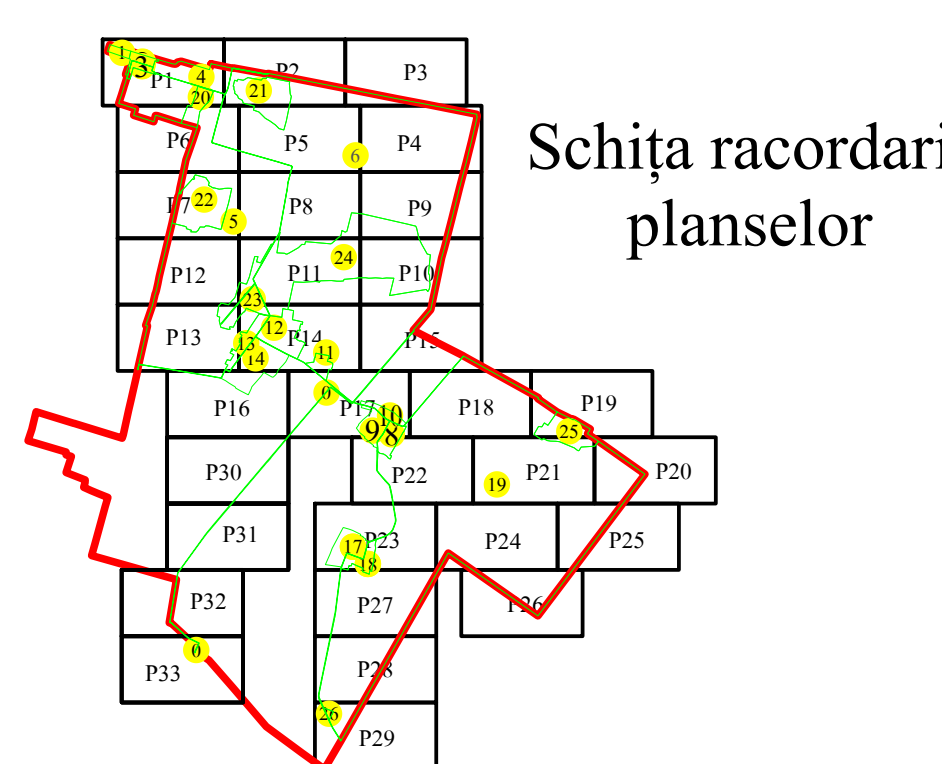

PLAN CADASTRAL
 U.A.T. Ciocile, județul BRĂILA, Sectoare cadastrale: 0, 5, 6,
 Scara 1:2000
 Sistem de proiect STEREO' 1970

Executant
 Asociere TRADING 3M /
 SC REGE CAD SRL /
 SC CADGIVELI MASTER SRL
 Preda Gheorghe / RO-BR-F
 Nr.0061
 Data :Octombrie 2023

LEGENDA:

	Limită UAT
	Limită sector cadastral
	Limită intravilan
	Limită tarla
	Limită imobil
	Număr sector cadastral
	Număr tarla
3100	ID imobil