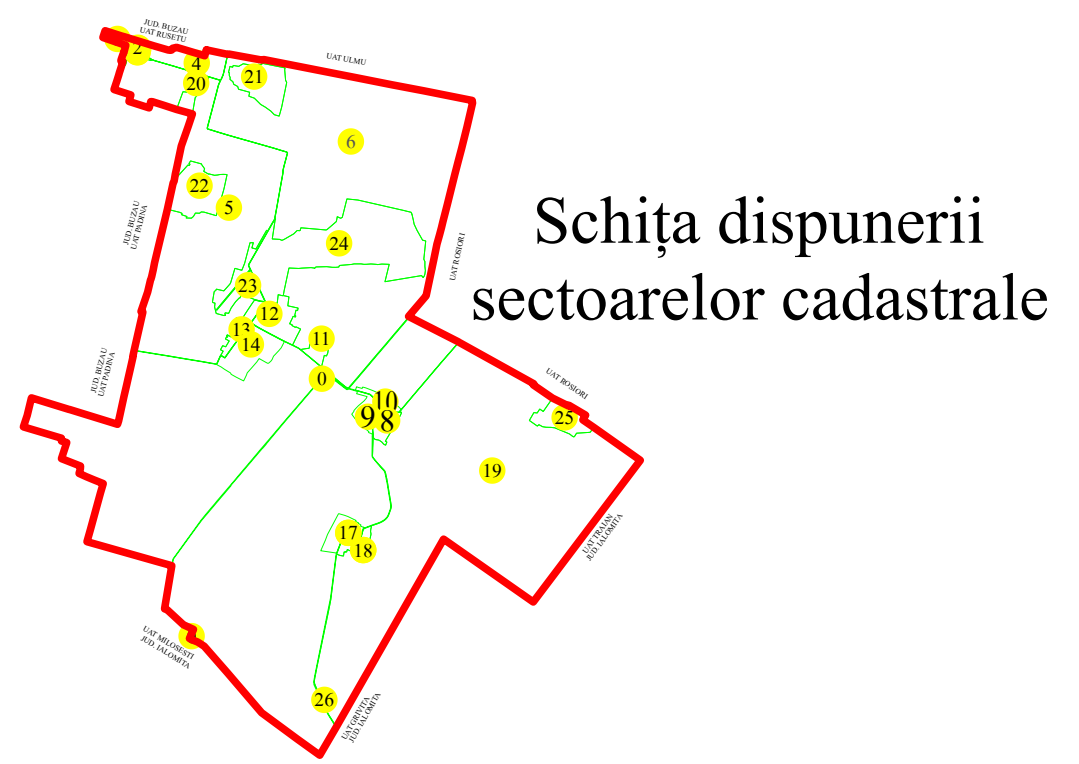

PLAN CADASTRAL
 U.A.T. Ciocile, județul BRĂILA, Sectoare cadastrale: 0, 5, 6,
 Scara 1:2000
 Sistem de proiect STEREO' 1970

Executant
 Asociere TRADING 3M /
 SC REGE CAD SRL /
 SC CADGIVELI MASTER SRL
 Preda Gheorghe / RO-BR-F
 Nr.0061
 Data :Octombrie 2023

LEGENDA:

	Limită UAT
	Limită sector cadastral
	Limită intravilan
	Limită tarla
	Limită imobil
	Număr sector cadastral
	Număr tarla
3100	ID imobil