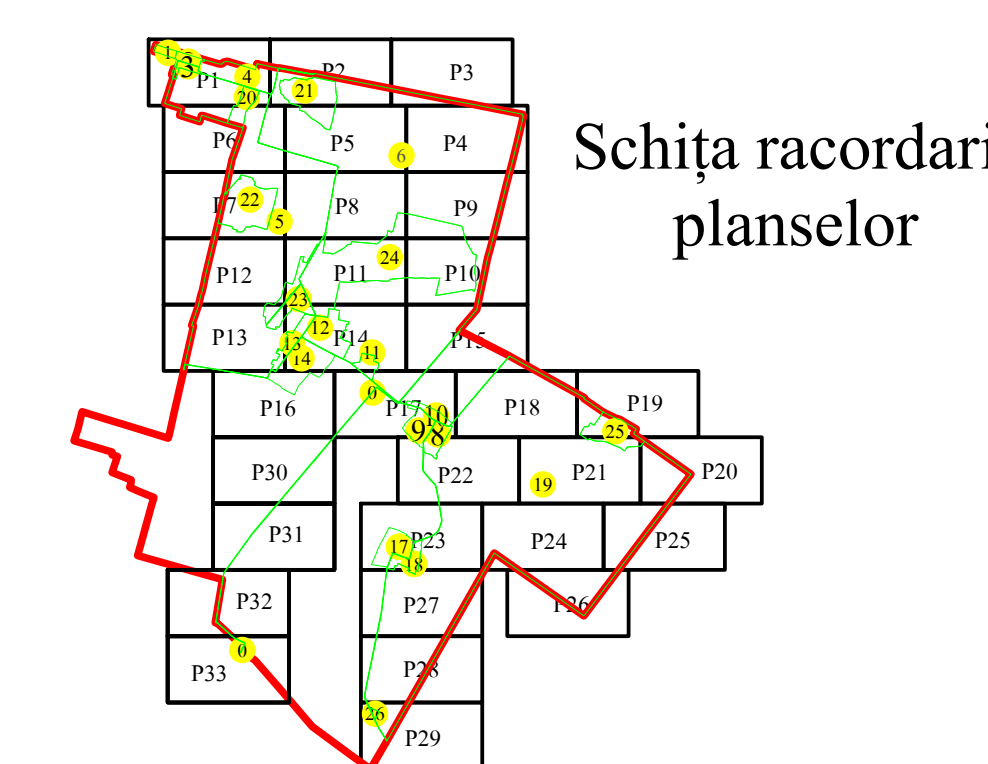

PLAN CADASTRAL
U.A.T. Ciocile, județul BRĂILA, Sectoare cadastrale: 6,24
Scara 1:2000
Sistem de proiecte STEREO' 1970

Executant
Asociere TRADING 3M /
SC REGE CAD SRL /
SC CADGIVELI MASTER SRL
Preda Gheorghe / RO-BR-F
Nr.0061
Data :Octombrie 2023

LEGENDA:

	Limită UAT
	Limită sector cadastral
	Limită intravilan
	Limită tarla
	Limită imobil
	Limită construcții
	Număr sector cadastral
	Număr tarla
3100	ID imobil