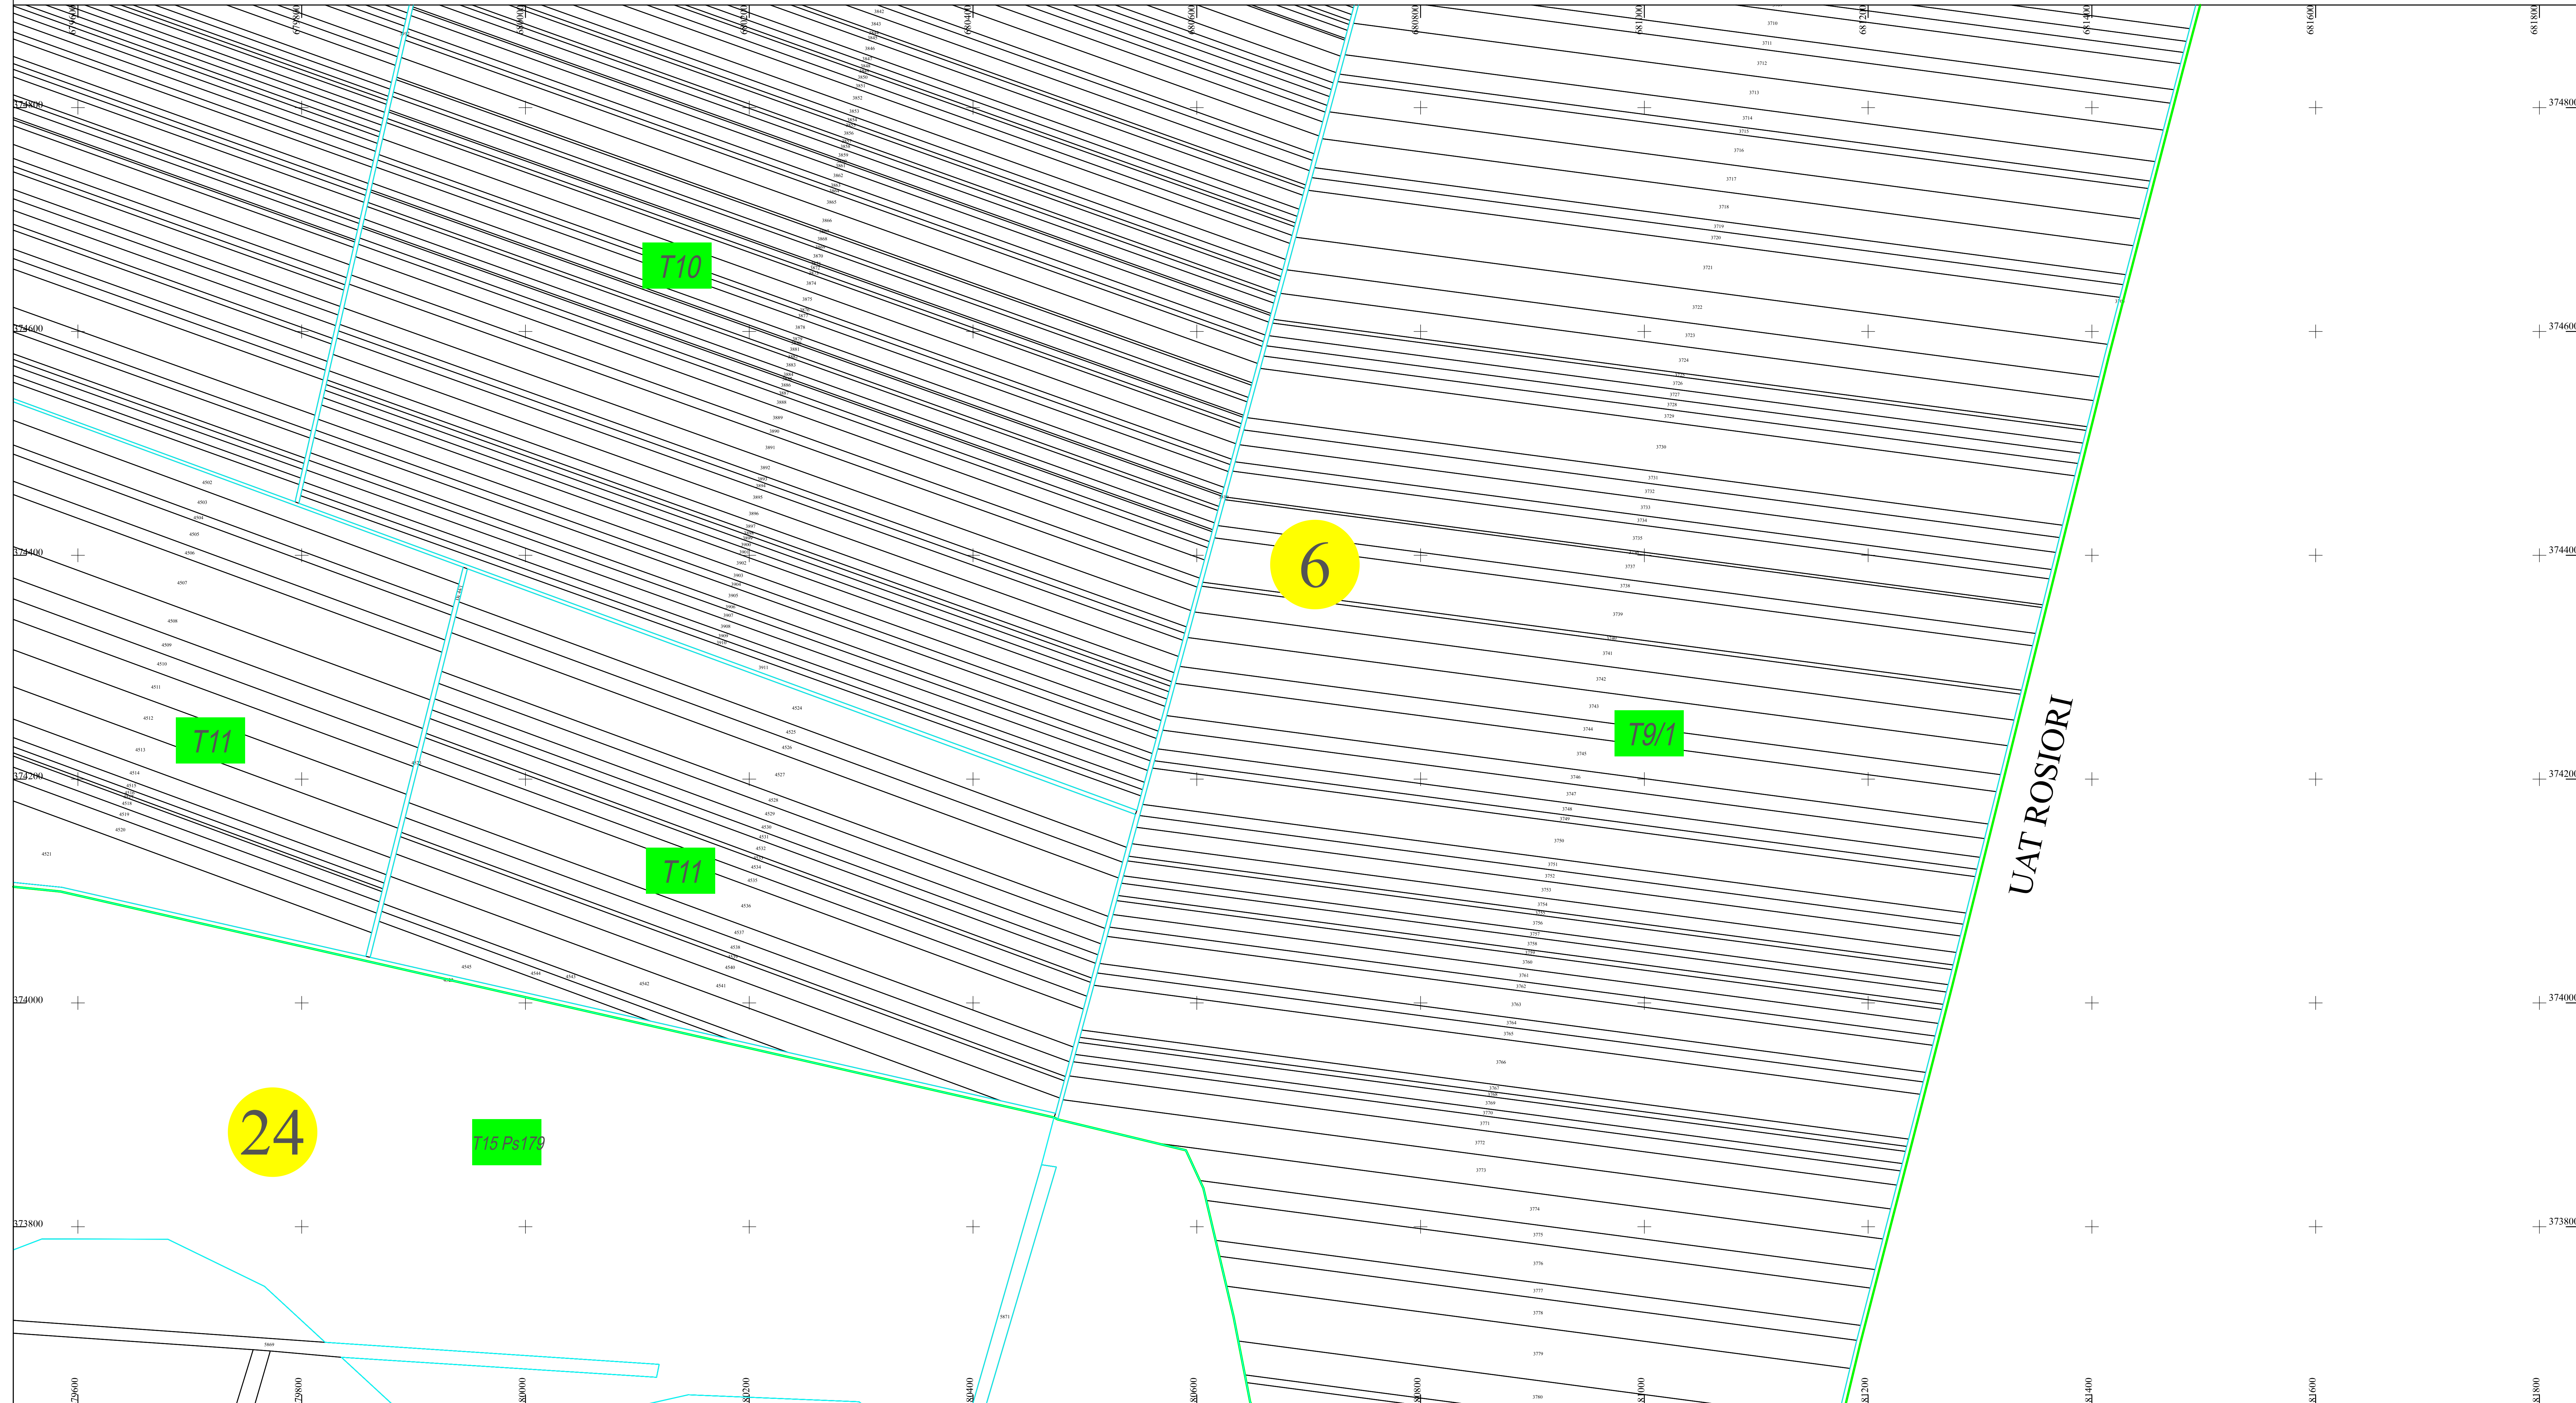

PLAN CADASTRAL
U.A.T. Ciocile, județul BRĂILA, Sectoare cadastrale: 6,24
Scara 1:2000
Sistem de proiecte STEREO' 1970

Executant
Asociere TRADING 3M /
SC REGE CAD SRL /
SC CADGIVELI MASTER SRL
Preda Gheorghe / RO-BR-F
Nr.0061
Data :Octombrie 2023

LEGENDA:

	Limită UAT
	Limită sector cadastral
	Limită intravilan
	Limită tarla
	Limită imobil
	Limită construcții
	Număr sector cadastral
	Număr tarla
3100	ID imobil