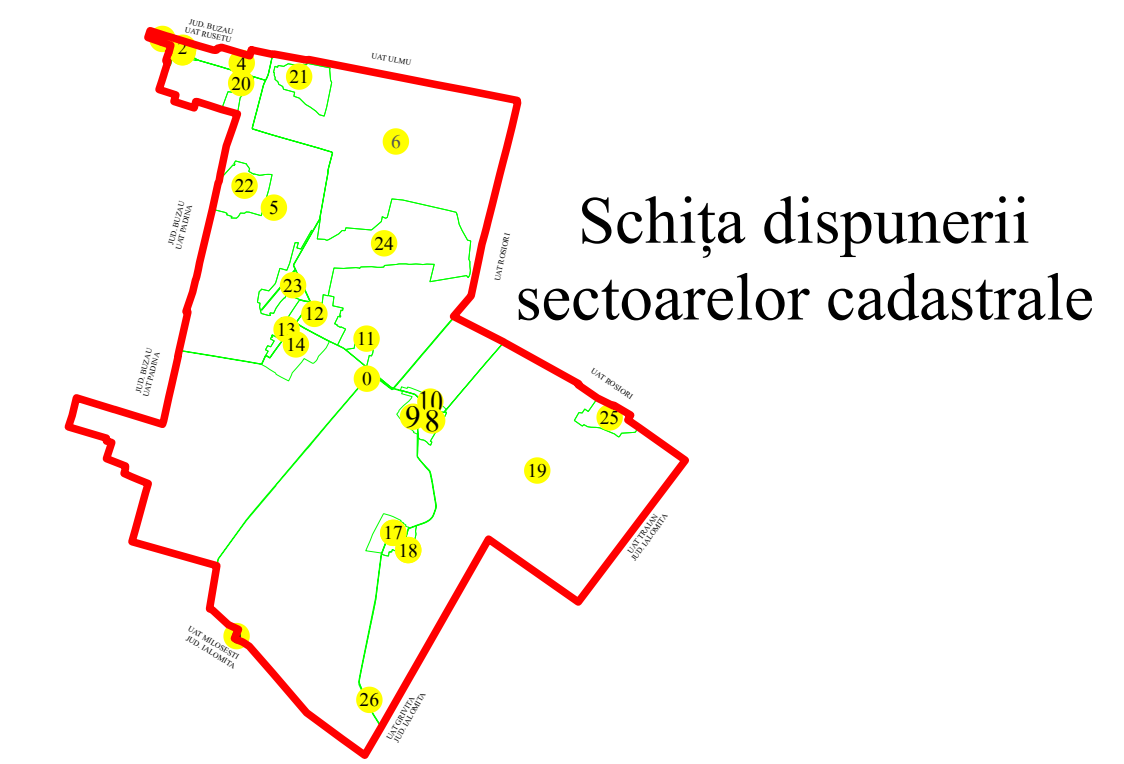

PLAN CADASTRAL
U.A.T. Ciocile, județul BRĂILA, Sectoare cadastrale: 6,24
Scara 1:2000
Sistem de proiecte STEREO' 1970

Executant
Asociere TRADING 3M /
SC REGE CAD SRL /
SC CADGIVELI MASTER SRL
Preda Gheorghe / RO-BR-F
Nr.0061
Data :Octombrie 2023

LEGENDA:

	Limită UAT
	Limită sector cadastral
	Limită intravilan
	Limită tarla
	Limită imobil
	Limită construcții
	Număr sector cadastral
	Număr tarla
3100	ID imobil