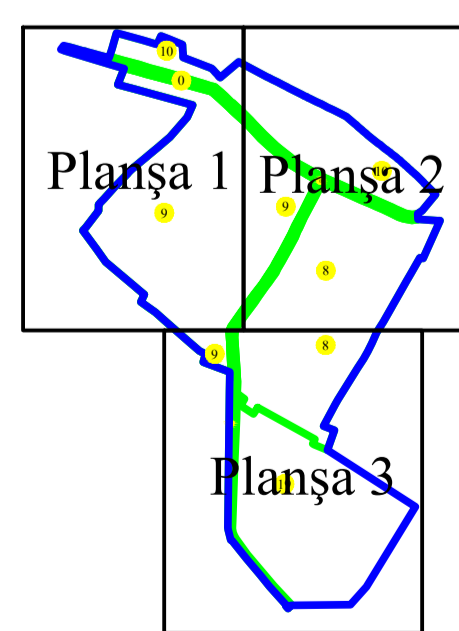

PLAN CADASTRAL
 U.A.T. Ciocile, judetul BRAILA, Sectoare cadastrale:0, 9, 10
 Scara 1:1000
 Sistem de proiect STEREO' 1970

Schița dispunerii sectoarelor cadastrale

Schița dispunerii planșelor

Executant
 Asociere TRADING 3M /
 SC REGE CAD SRL /
 SC CADGIVELI MASTER SRL
 Preda Gheorghe / RO-BR-F
 Nr.0061
 Data : Octombrie 2022

Spre publicare

LEGENDĂ:

	Limită UAT
	Limită sector cadastral
	Limită intravilan
	Limită tarla
	Limită imobil
	Limită constructii
	Număr sector cadastral
	Număr tarla
	ID imobil