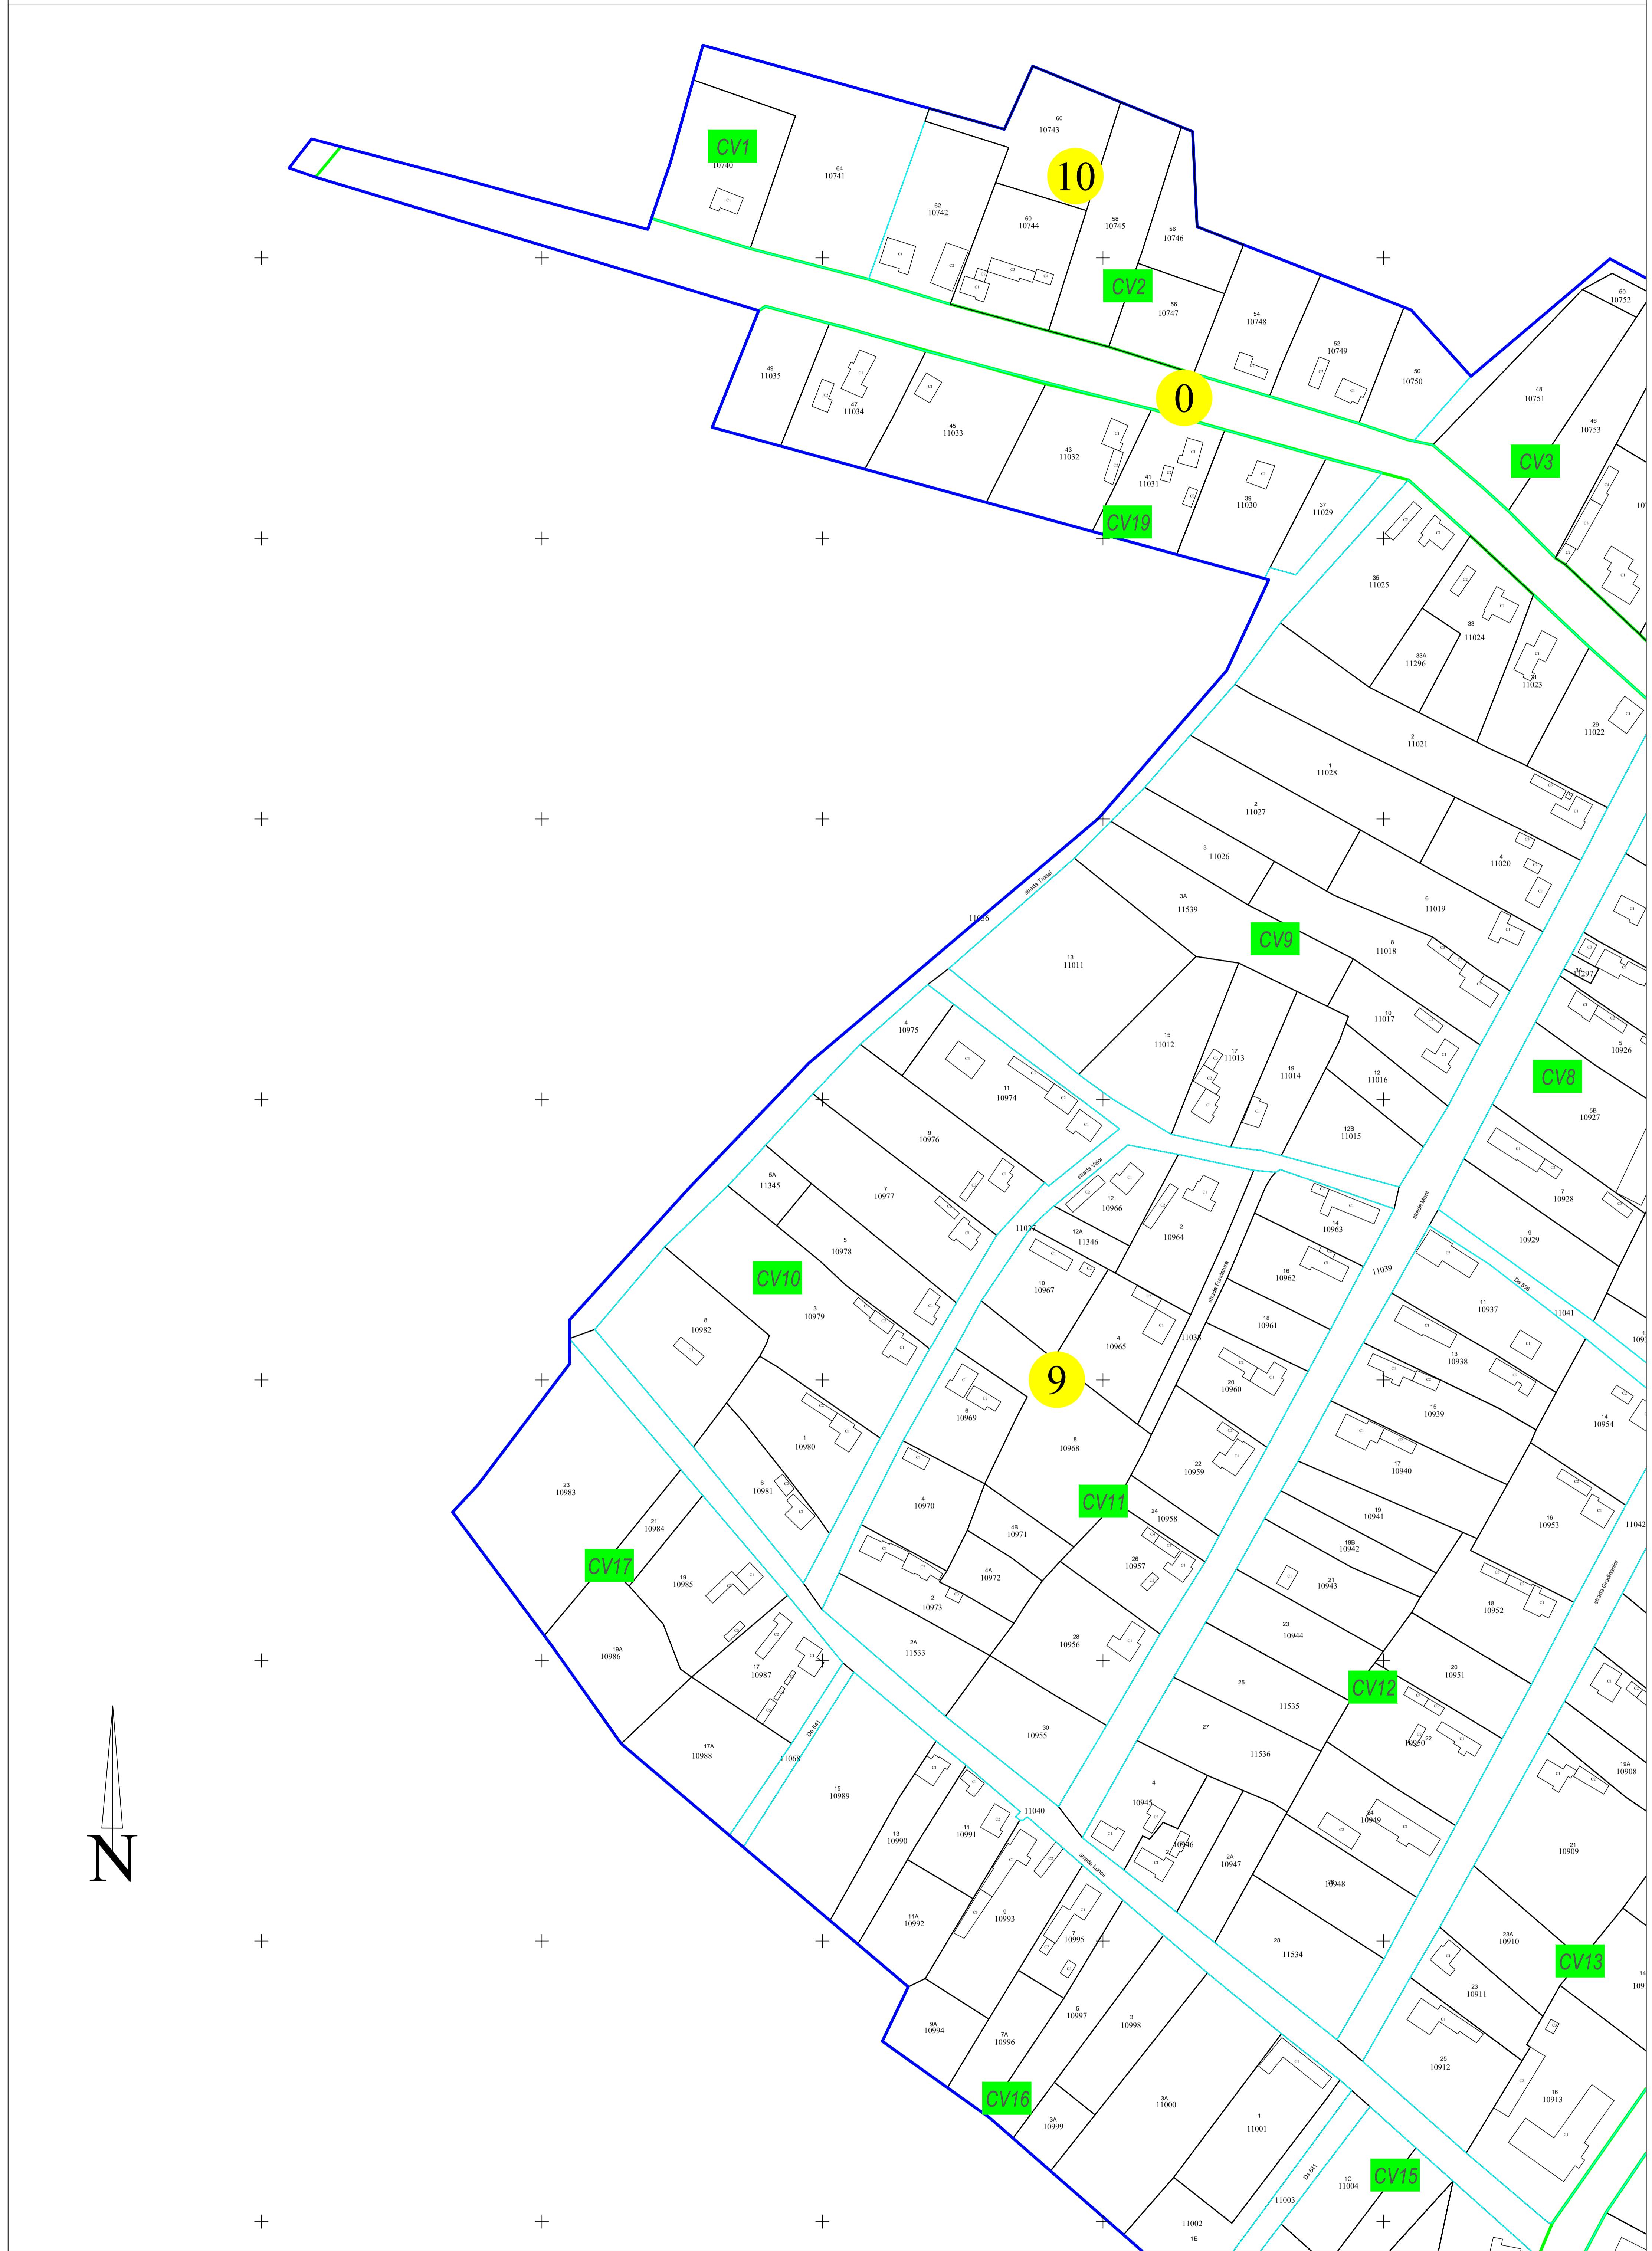

PLAN CADASTRAL
 U.A.T. Ciocile, judetul BRAILA, Sectoare cadastrale:0, 9, 10
 Scara 1:1000
 Sistem de proiect STEREO' 1970

Schița dispunerii sectoarelor cadastrale

Schița dispunerii planșelor

Executant
 Asociere TRADING 3M /
 SC REGE CAD SRL /
 SC CADGIVELI MASTER SRL
 Preda Gheorghe / RO-BR-F
 Nr.0061
 Data : Octombrie 2022

Spre publicare

LEGENDĂ:

	Limită UAT
	Limită sector cadastral
	Limită intravilan
	Limită tarla
	Limită imobil
	Limită constructii
	Număr sector cadastral
	Număr tarla
	ID imobil