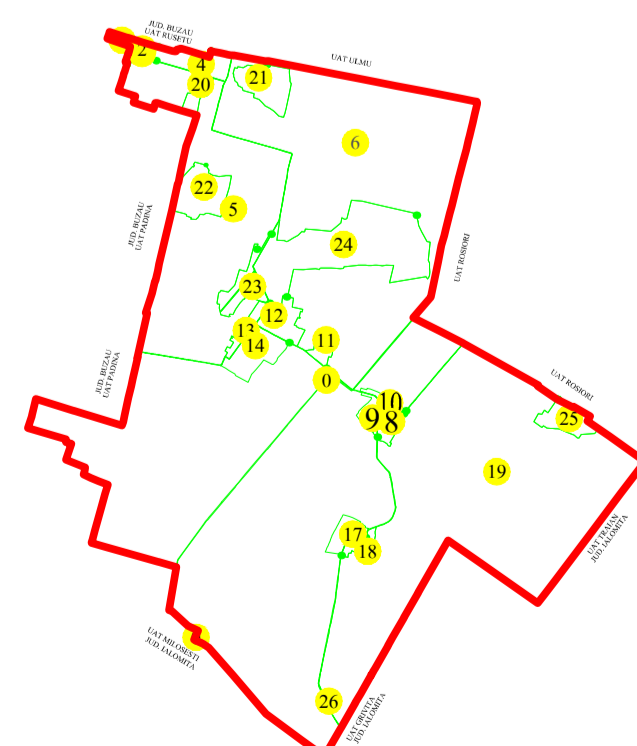

PLAN CADASTRAL
 U.A.T. Ciocile, judetul BRAILA, Sectoare cadastrale:0, 9, 10
 Scara 1:1000
 Sistem de proiect STEREO' 1970

Schița dispunerii sectoarelor cadastrale

Schița dispunerii planșelor

Executant
 Asociere TRADING 3M /
 SC REGE CAD SRL /
 SC CADGIVELI MASTER SRL
 Preda Gheorghe / RO-BR-F
 Nr.0061
 Data : Octombrie 2022

Spre publicare

LEGENDĂ:

	Limită UAT
	Limită sector cadastral
	Limită intravilan
	Limită tarla
	Limită imobil
	Limită constructii
	Număr sector cadastral
	Număr tarla
	ID imobil