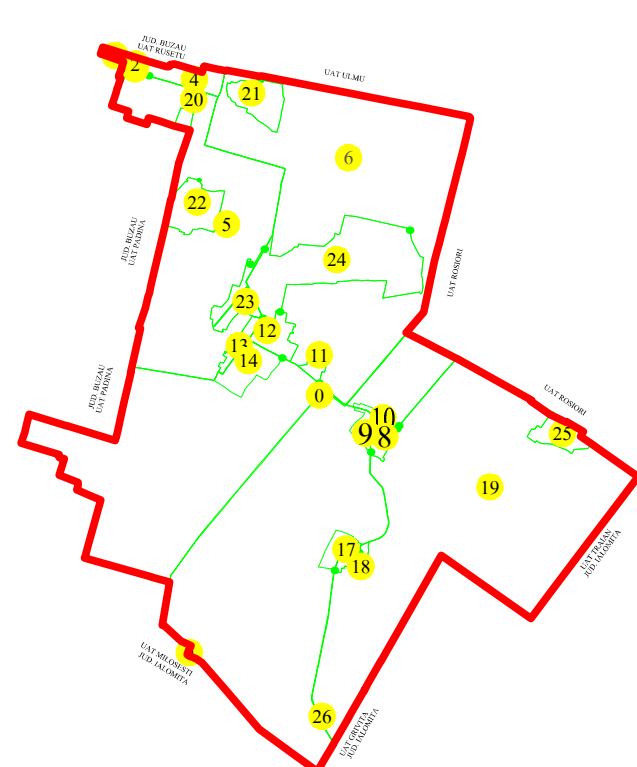

PLAN CADASTRAL

U.A.T. Ciocile, judetul BRAILA, Sectoare cadastrale:0, 8, 9, 10

Scara 1:1000

Sistem de proiecie STEREO' 1970

Schița dispunerii sectoarelor cadastrale

Schița dispunerii planșelor

Executant
Asociere TRADING 3M /
SC REGE CAD SRL /
SC CADGIVELI MASTER SRL
Preda Gheorghe / RO-BR-F
Nr.0061
Data :Octombrie 2022

Spre publicare

LEGENDĂ:

	Limită UAT
	Limită sector cadastral
	Limită intravilan
	Limită tarla
	Limită imobil
	Limită constructii
	Număr sector cadastral
	Număr tarla
	ID imobil