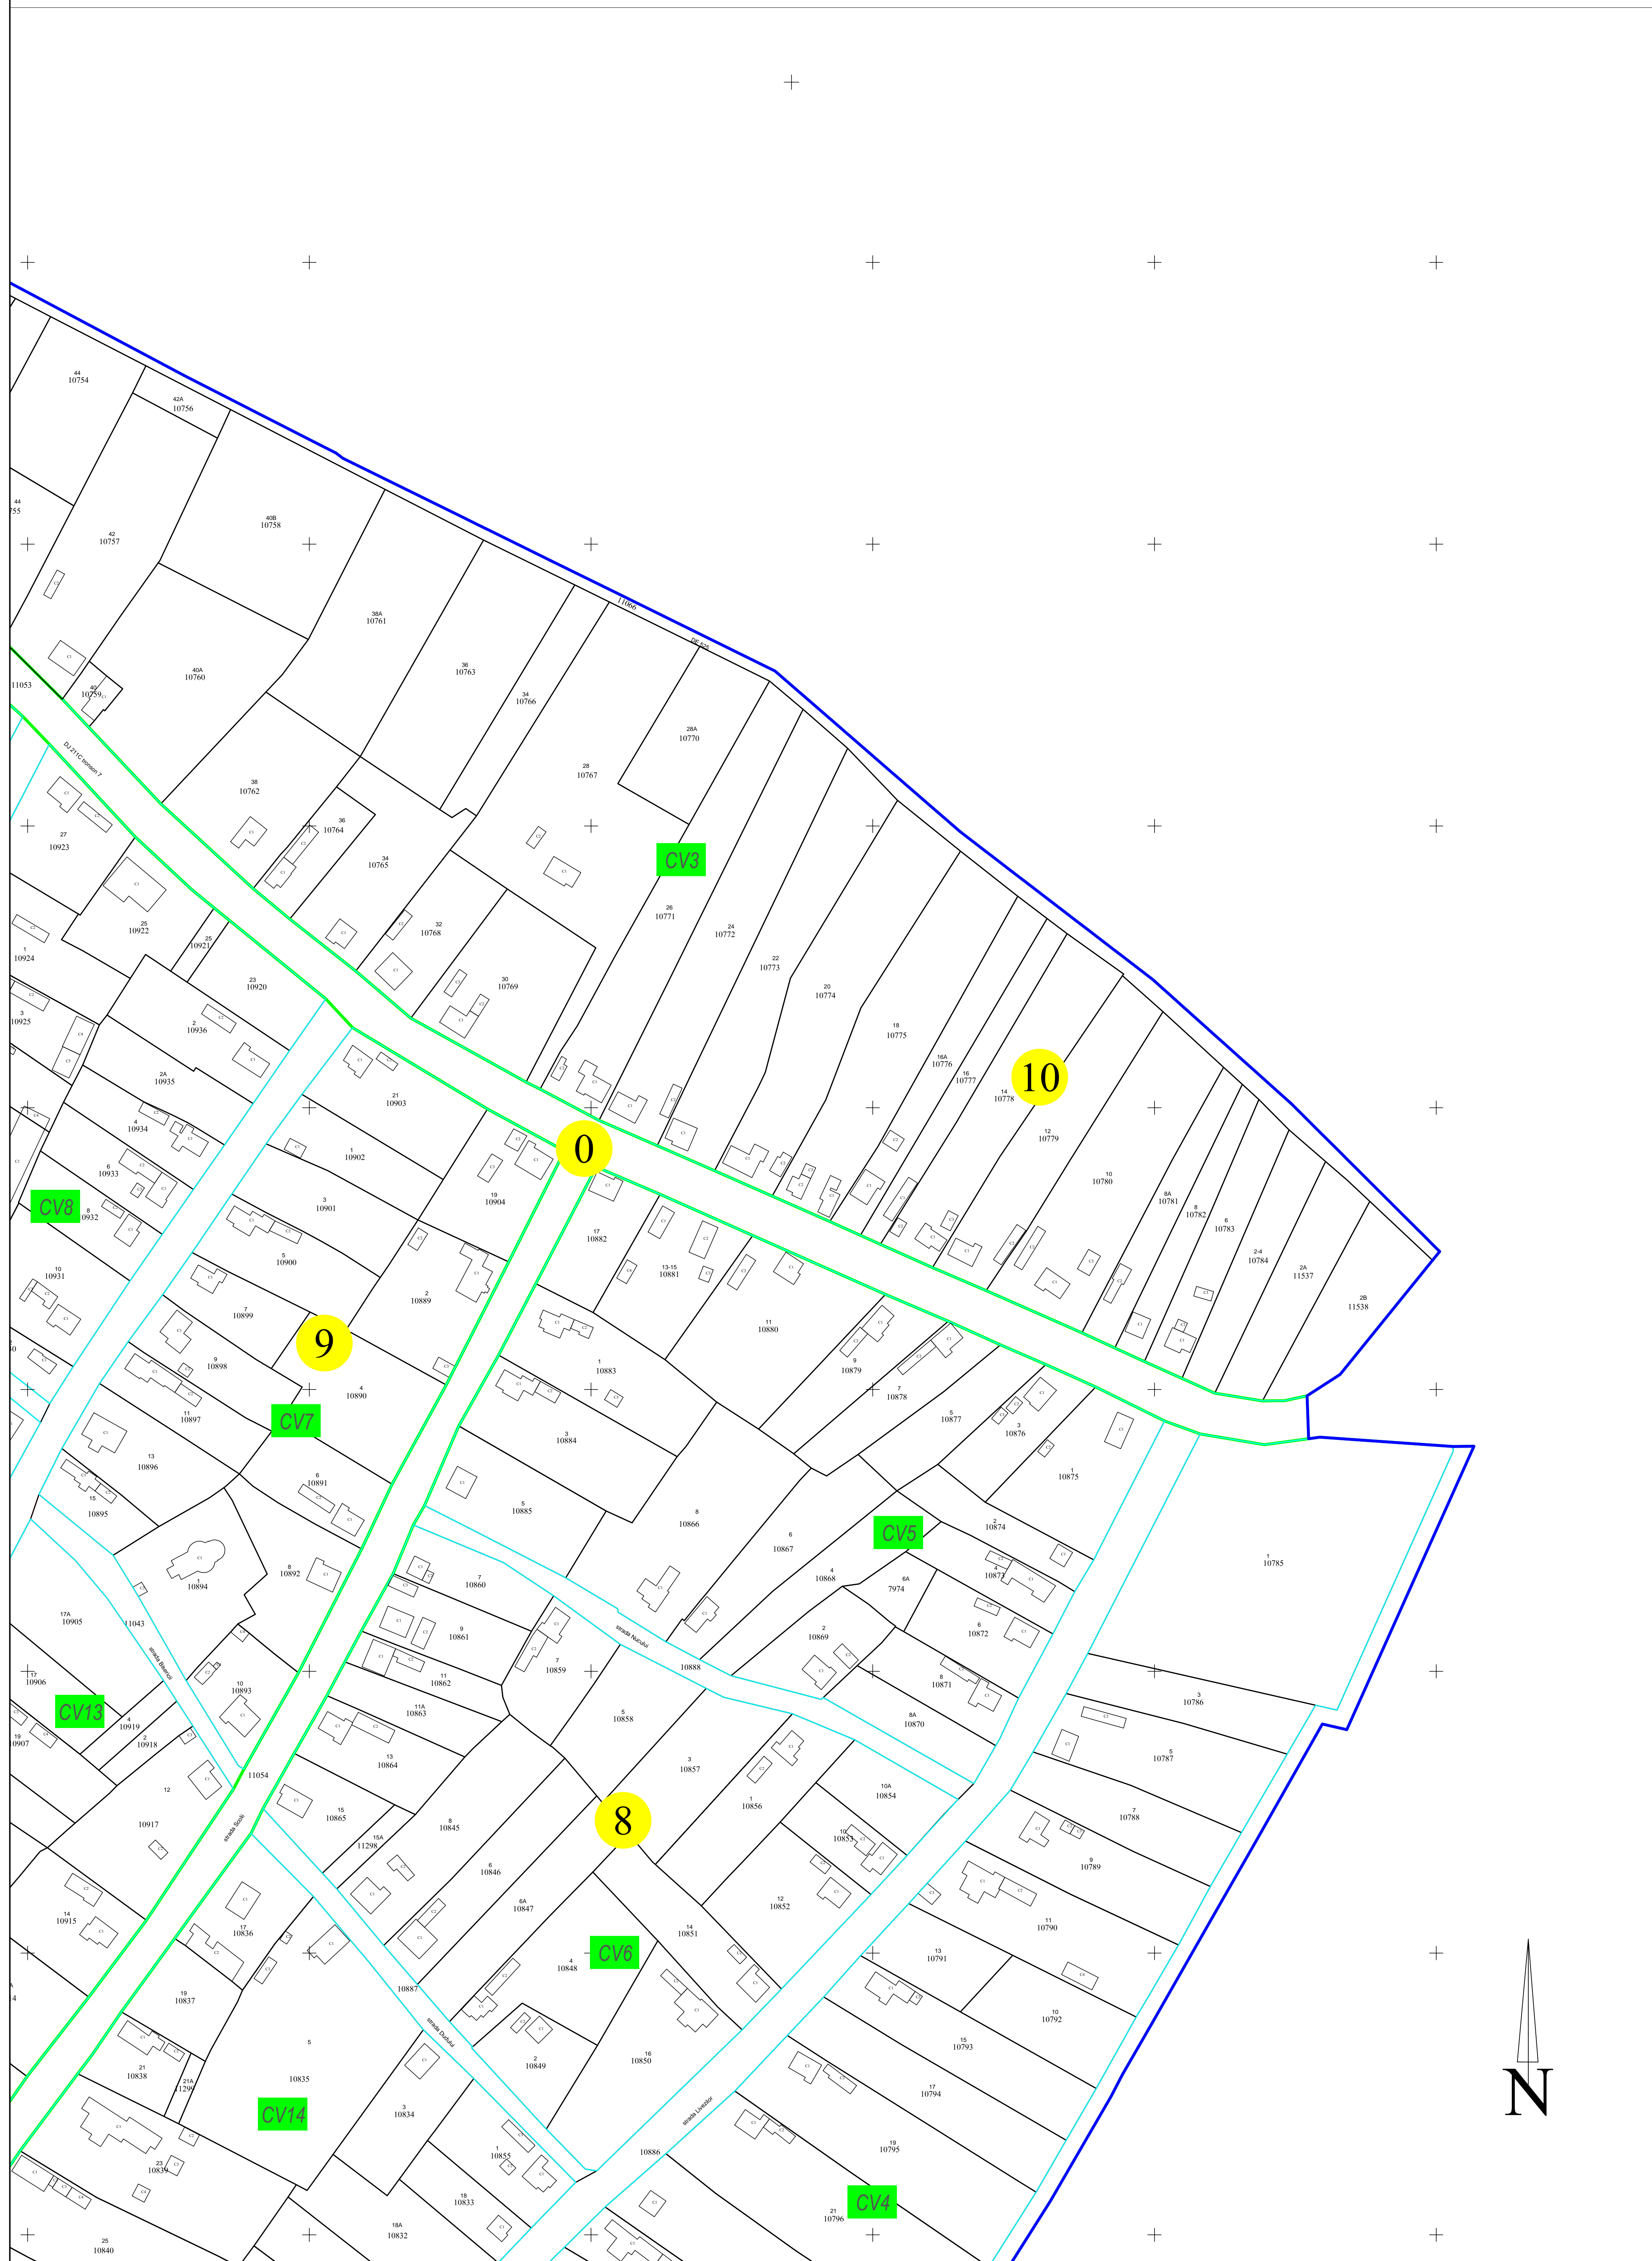

PLAN CADASTRAL

U.A.T. Ciocile, judetul BRAILA, Sectoare cadastrale:0, 8, 9, 10

Scara 1:1000

Sistem de proiecie STEREO' 1970

Schița dispunerii sectoarelor cadastrale

Schița dispunerii planșelor

Executant
Asociere TRADING 3M /
SC REGE CAD SRL /
SC CADGIVELI MASTER SRL
Preda Gheorghe / RO-BR-F
Nr.0061
Data :Octombrie 2022

Spre publicare

LEGENDĂ:

	Limită UAT
	Limită sector cadastral
	Limită intravilan
	Limită tarla
	Limită imobil
	Limită constructii
	Număr sector cadastral
	Număr tarla
	ID imobil