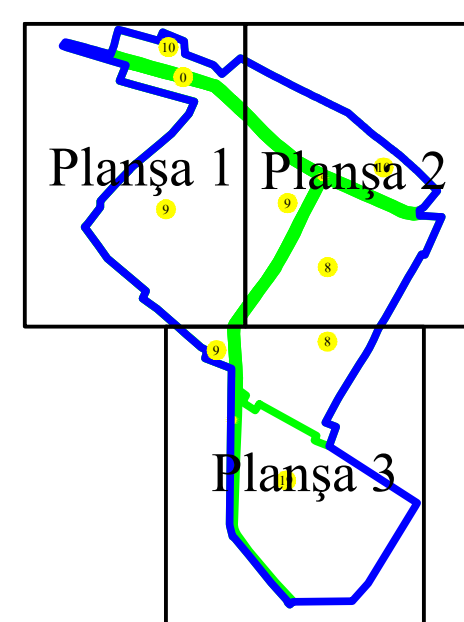

PLAN CADASTRAL

U.A.T. Ciocile, judetul BRAILA, Sectoare cadastrale:0, 8, 9, 10

Scara 1:1000

Sistem de proiecie STEREO' 1970

Schița dispunerii sectoarelor cadastrale

Schița dispunerii planșelor

Executant
Asociere TRADING 3M /
SC REGE CAD SRL /
SC CADGIVELI MASTER SRL
Preda Gheorghe / RO-BR-F
Nr.0061
Data :Octombrie 2022

Spre publicare

LEGENDĂ:

	Limită UAT
	Limită sector cadastral
	Limită intravilan
	Limită tarla
	Limită imobil
	Limită constructii
	Număr sector cadastral
	Număr tarla
	ID imobil