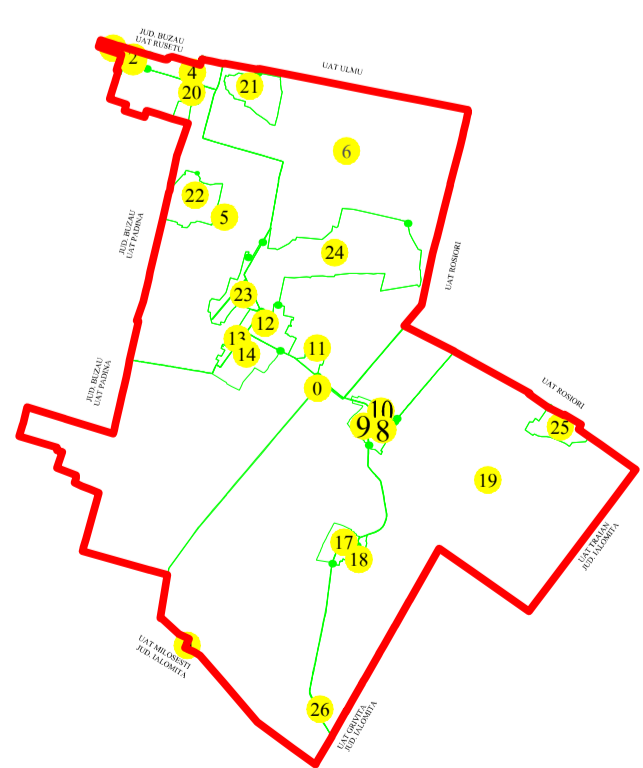

PLAN CADASTRAL
 U.A.T. Ciocile, judetul BRAILA, Sectoare cadastrale:0, 8, 9
 Scara 1:1000
 Sistem de proiecte STEREO' 1970

Schița dispunerii sectoarelor cadastrale

Schița dispunerii planșelor

Executant
 Asociere TRADING 3M /
 SC REGE CAD SRL /
 SC CADGIVELI MASTER SRL
 Preda Gheorghe / RO-BR-F
 Nr.0061
 Data :Octombrie 2022

Spre publicare

LEGENDĂ:

	Limită UAT
	Limită sector cadastral
	Limită intravilan
	Limită tarla
	Limită imobil
	Limită constructii
	Număr sector cadastral
	Număr tarla
	ID imobil