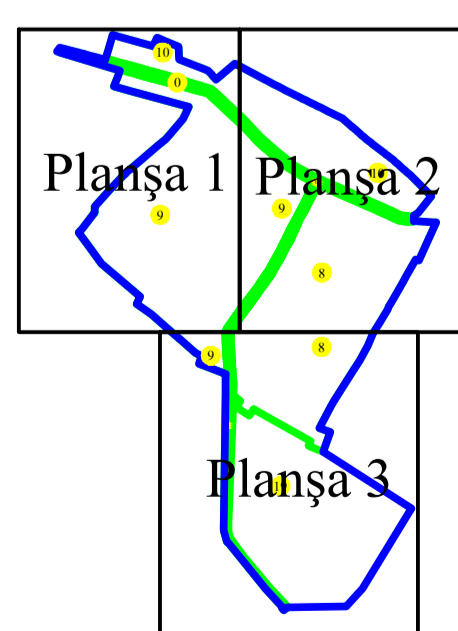

PLAN CADASTRAL
 U.A.T. Ciocile, judetul BRAILA, Sectoare cadastrale:0, 8, 9
 Scara 1:1000
 Sistem de proiecte STEREO' 1970

Schița dispunerii sectoarelor cadastrale

Schița dispunerii planșelor

Executant
 Asociere TRADING 3M /
 SC REGE CAD SRL /
 SC CADGIVELI MASTER SRL
 Preda Gheorghe / RO-BR-F
 Nr.0061
 Data :Octombrie 2022

Spre publicare

LEGENDĂ:

	Limită UAT
	Limită sector cadastral
	Limită intravilan
	Limită tarla
	Limită imobil
	Limită constructii
	Număr sector cadastral
	Număr tarla
	ID imobil