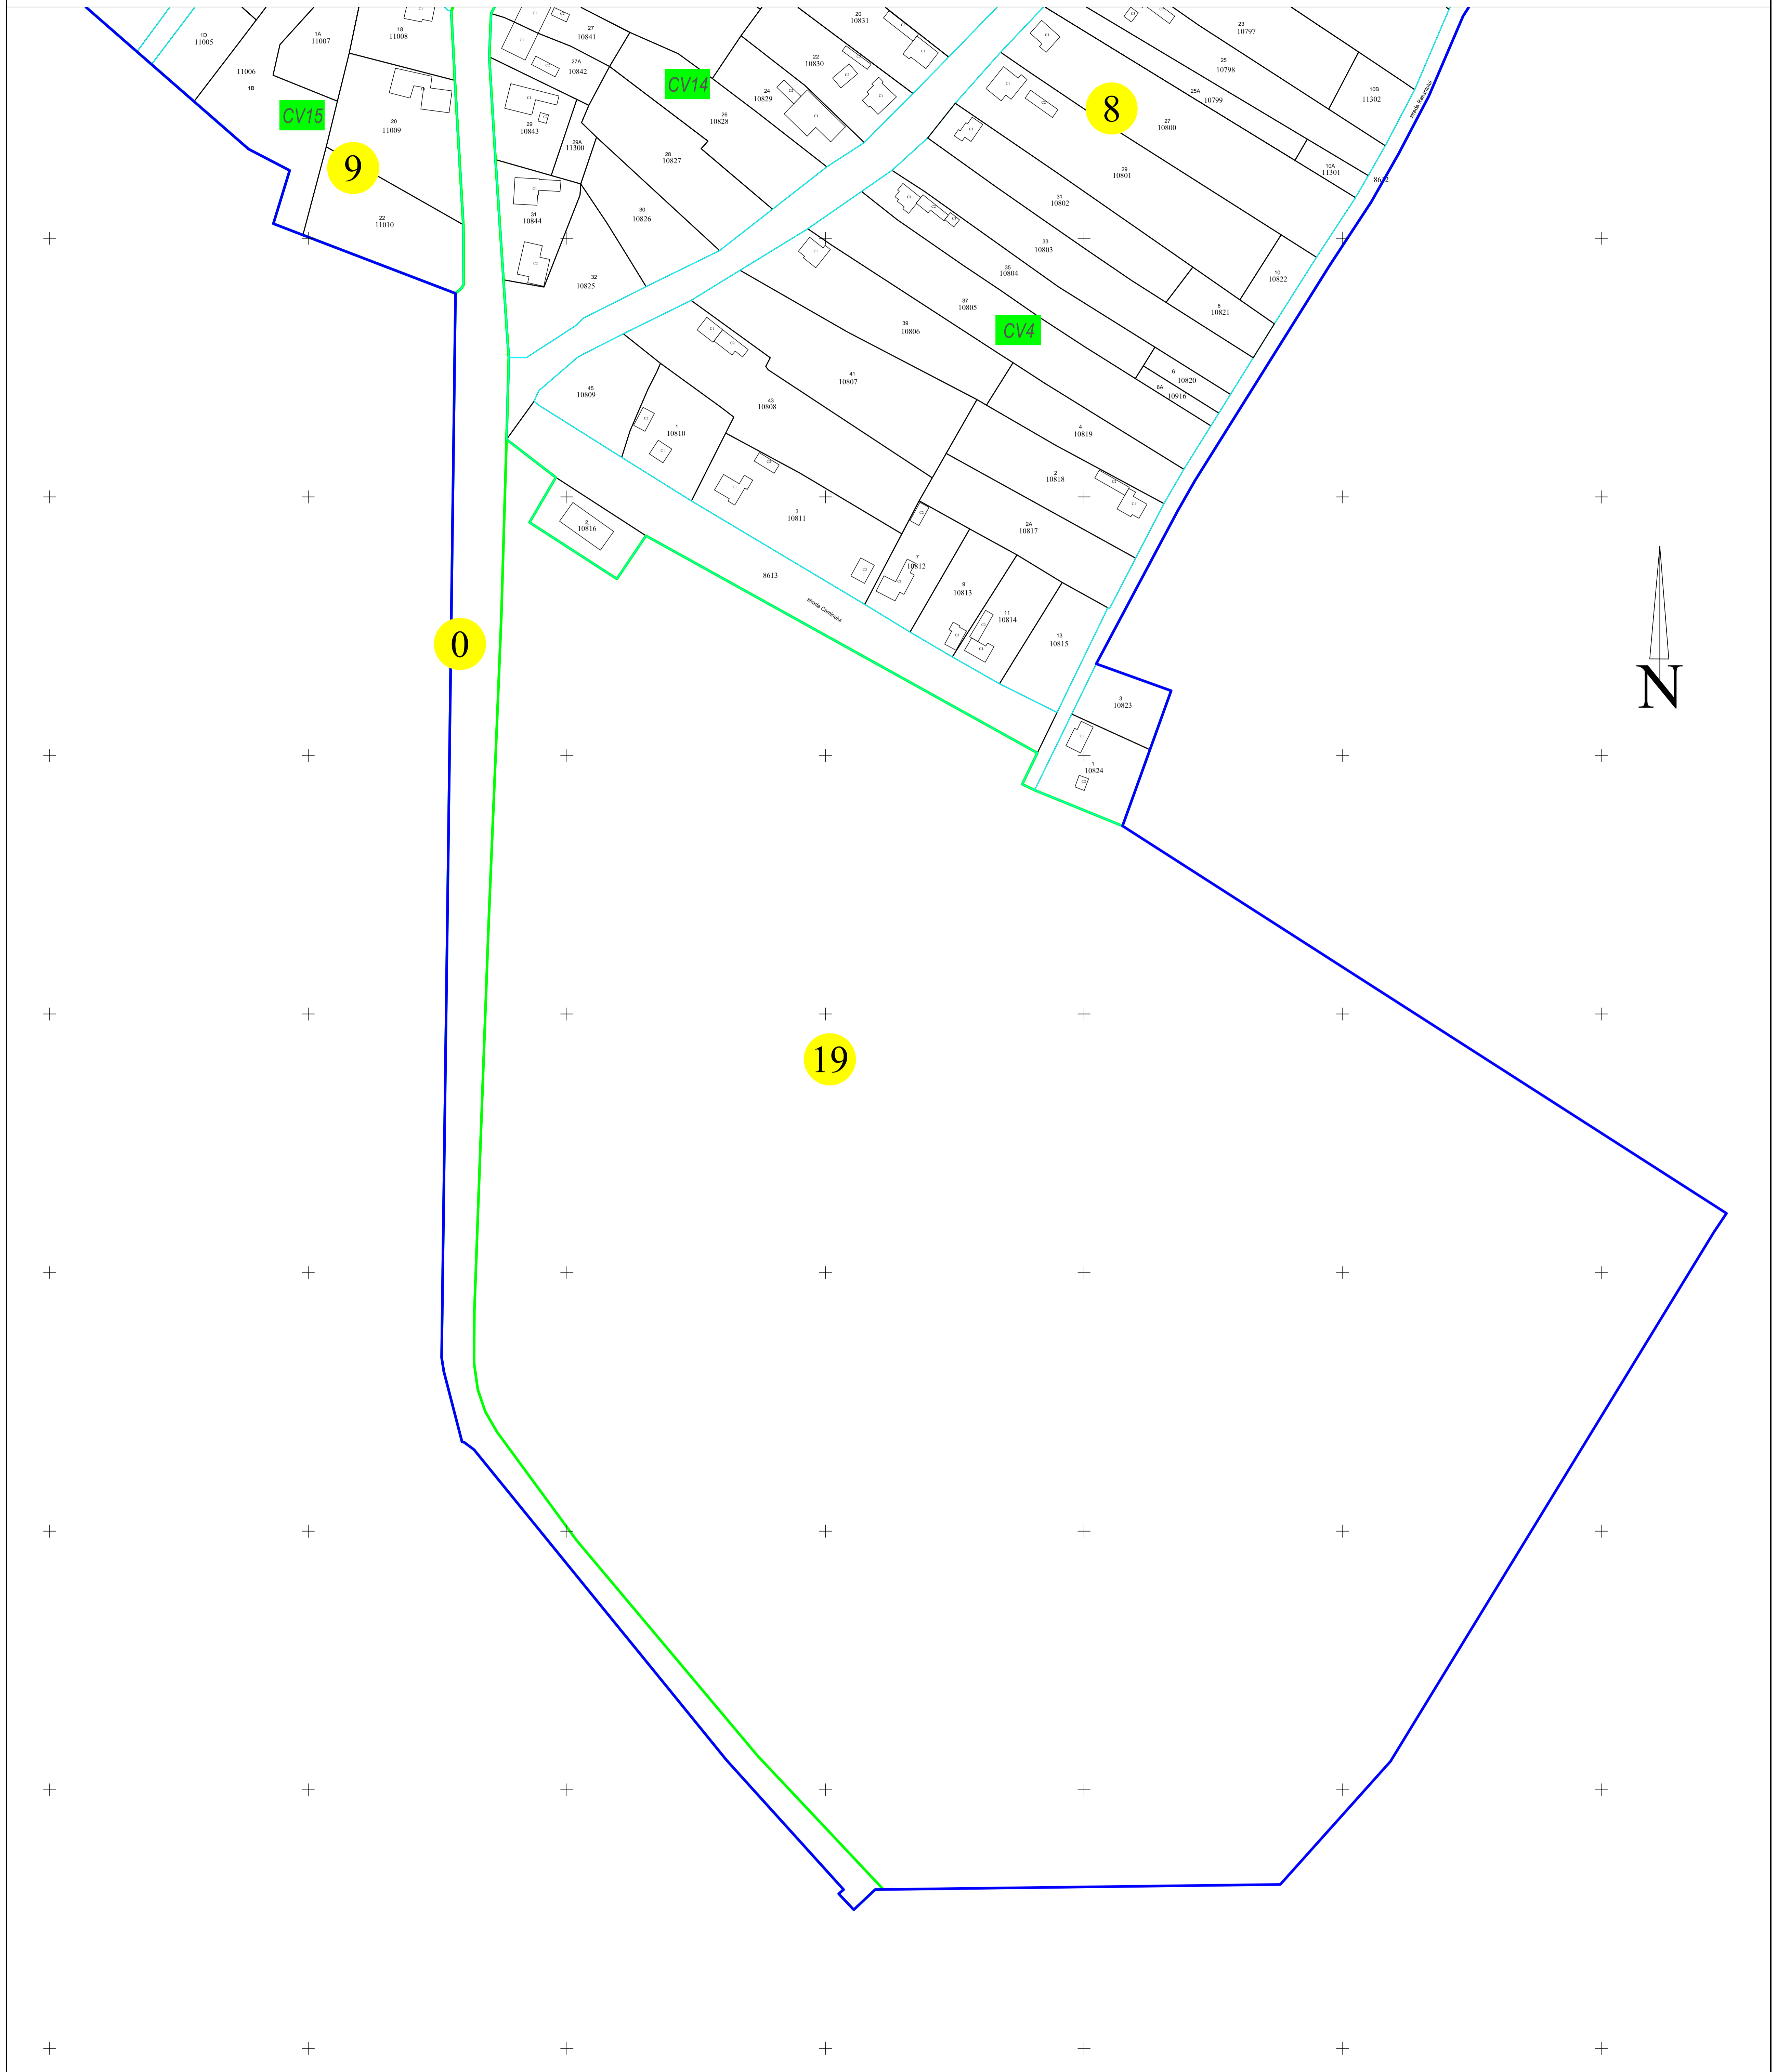

PLAN CADASTRAL
 U.A.T. Ciocile, judetul BRAILA, Sectoare cadastrale:0, 8, 9
 Scara 1:1000
 Sistem de proiecte STEREO' 1970

Schița dispunerii sectoarelor cadastrale

Schița dispunerii planșelor

Executant
 Asociere TRADING 3M /
 SC REGE CAD SRL /
 SC CADGIVELI MASTER SRL
 Preda Gheorghe / RO-BR-F
 Nr.0061
 Data :Octombrie 2022

Spre publicare

LEGENDĂ:

	Limită UAT
	Limită sector cadastral
	Limită intravilan
	Limită tarla
	Limită imobil
	Limită constructii
	Număr sector cadastral
	Număr tarla
	ID imobil