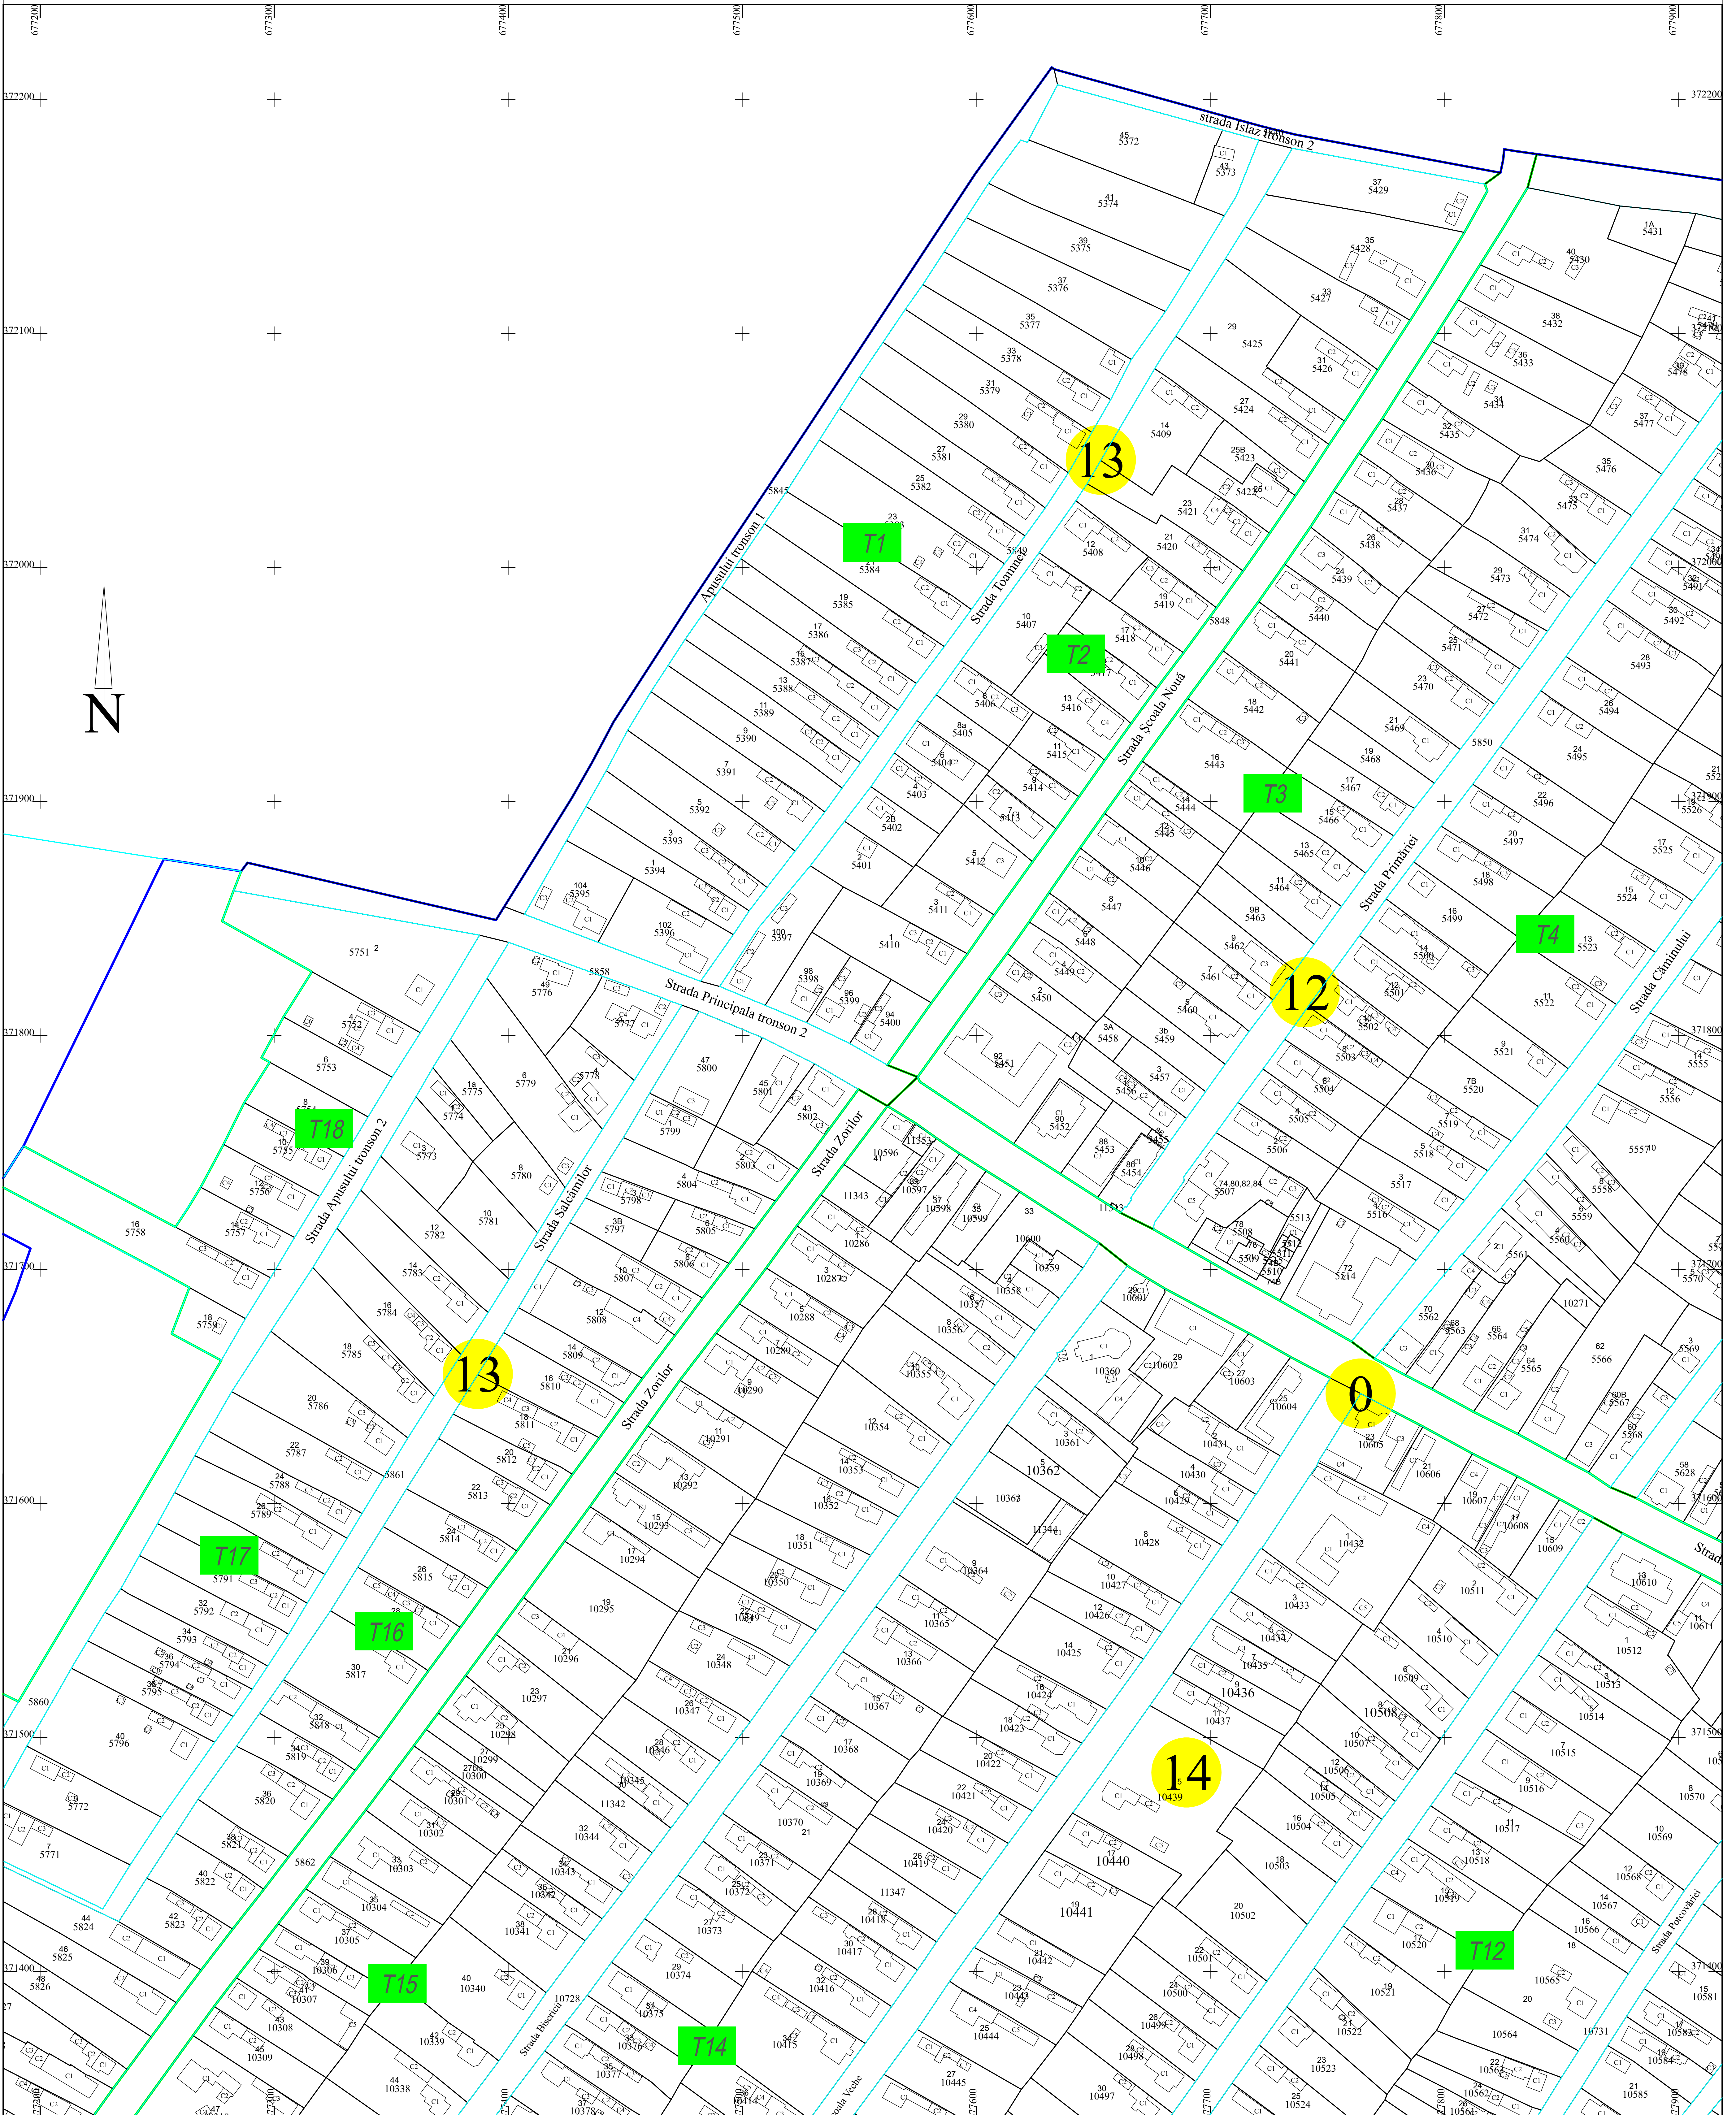

PLAN CADASTRAL
 U.A.T. Ciocile, județul BRĂILA, Sectoare cadastrale: 0,12,13,14
 Localitatea Ciocile
 Scara 1:1000
 Sistem de proiecție STEREO' 1970

Schița dispunerii sectoarelor cadastrale

Schița recorderii planșelor

Executant
 Asociere TRADING 3M /
 SC REGE CAD SRL /
 SC CADGIVELI MASTER SRL
 Preda Gheorghe / RO-BR-F
 Nr.0061
 Data :Decembrie 2023

Planșa nr. 1
 Spre publicare

LEGENDĂ:

	Limită UAT
	Limită sector cadastral
	Limită intravilan
	Limită tarla
	Limită imobil
	Limită construcții
	Număr sector cadastral
	Număr tarla
	ID imobil