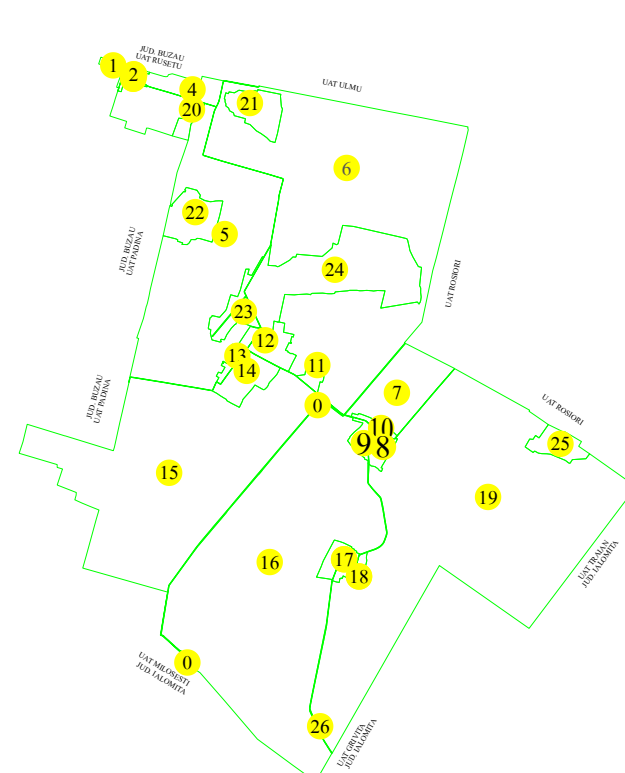

PLAN CADASTRAL
 U.A.T. Ciocile, județul BRĂILA, Sectoare cadastrale: 0,12,13,14
 Localitatea Ciocile
 Scara 1:1000
 Sistem de proiecție STEREO' 1970

Schița dispunerii sectoarelor cadastrale

Schița recorderii planșelor

Executant
 Asociere TRADING 3M /
 SC REGE CAD SRL /
 SC CADGIVELI MASTER SRL
 Preda Gheorghe / RO-BR-F
 Nr.0061
 Data :Decembrie 2023

Planșa nr. 1
 Spre publicare

LEGENDĂ:

	Limită UAT
	Limită sector cadastral
	Limită intravilan
	Limită tarla
	Limită imobil
	Limită construcții
	Număr sector cadastral
	Număr tarla
	ID imobil