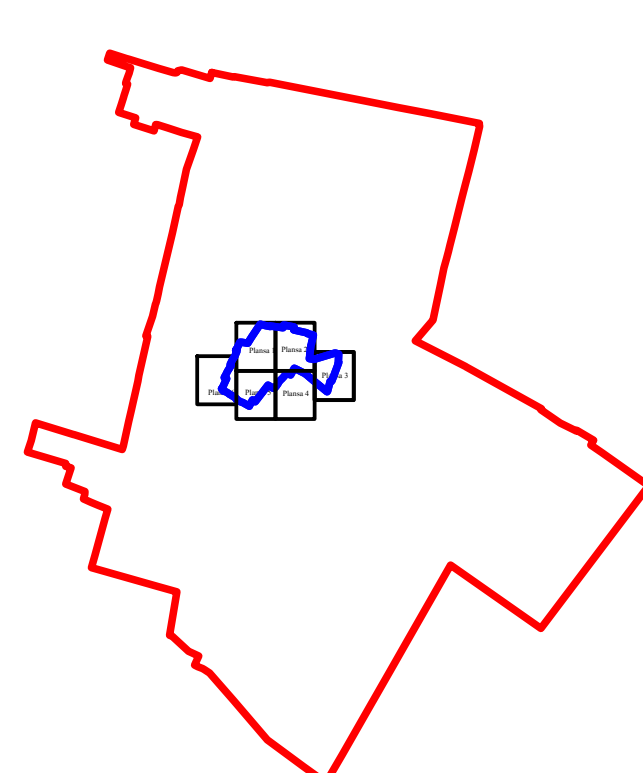

PLAN CADASTRAL
 U.A.T. Ciocile, județul BRĂILA, Sectoare cadastrale: 0,12,13,14
 Localitatea Ciocile
 Scara 1:1000
 Sistem de proiecție STEREO' 1970

Schița dispunerii sectoarelor cadastrale

Schița recorderii planșelor

Executant
 Asociere TRADING 3M /
 SC REGE CAD SRL /
 SC CADGIVELI MASTER SRL
 Preda Gheorghe / RO-BR-F
 Nr.0061
 Data :Decembrie 2023

Planșa nr. 1
 Spre publicare

LEGENDĂ:

	Limită UAT
	Limită sector cadastral
	Limită intravilan
	Limită tarla
	Limită imobil
	Limită construcții
	Număr sector cadastral
	Număr tarla
	ID imobil