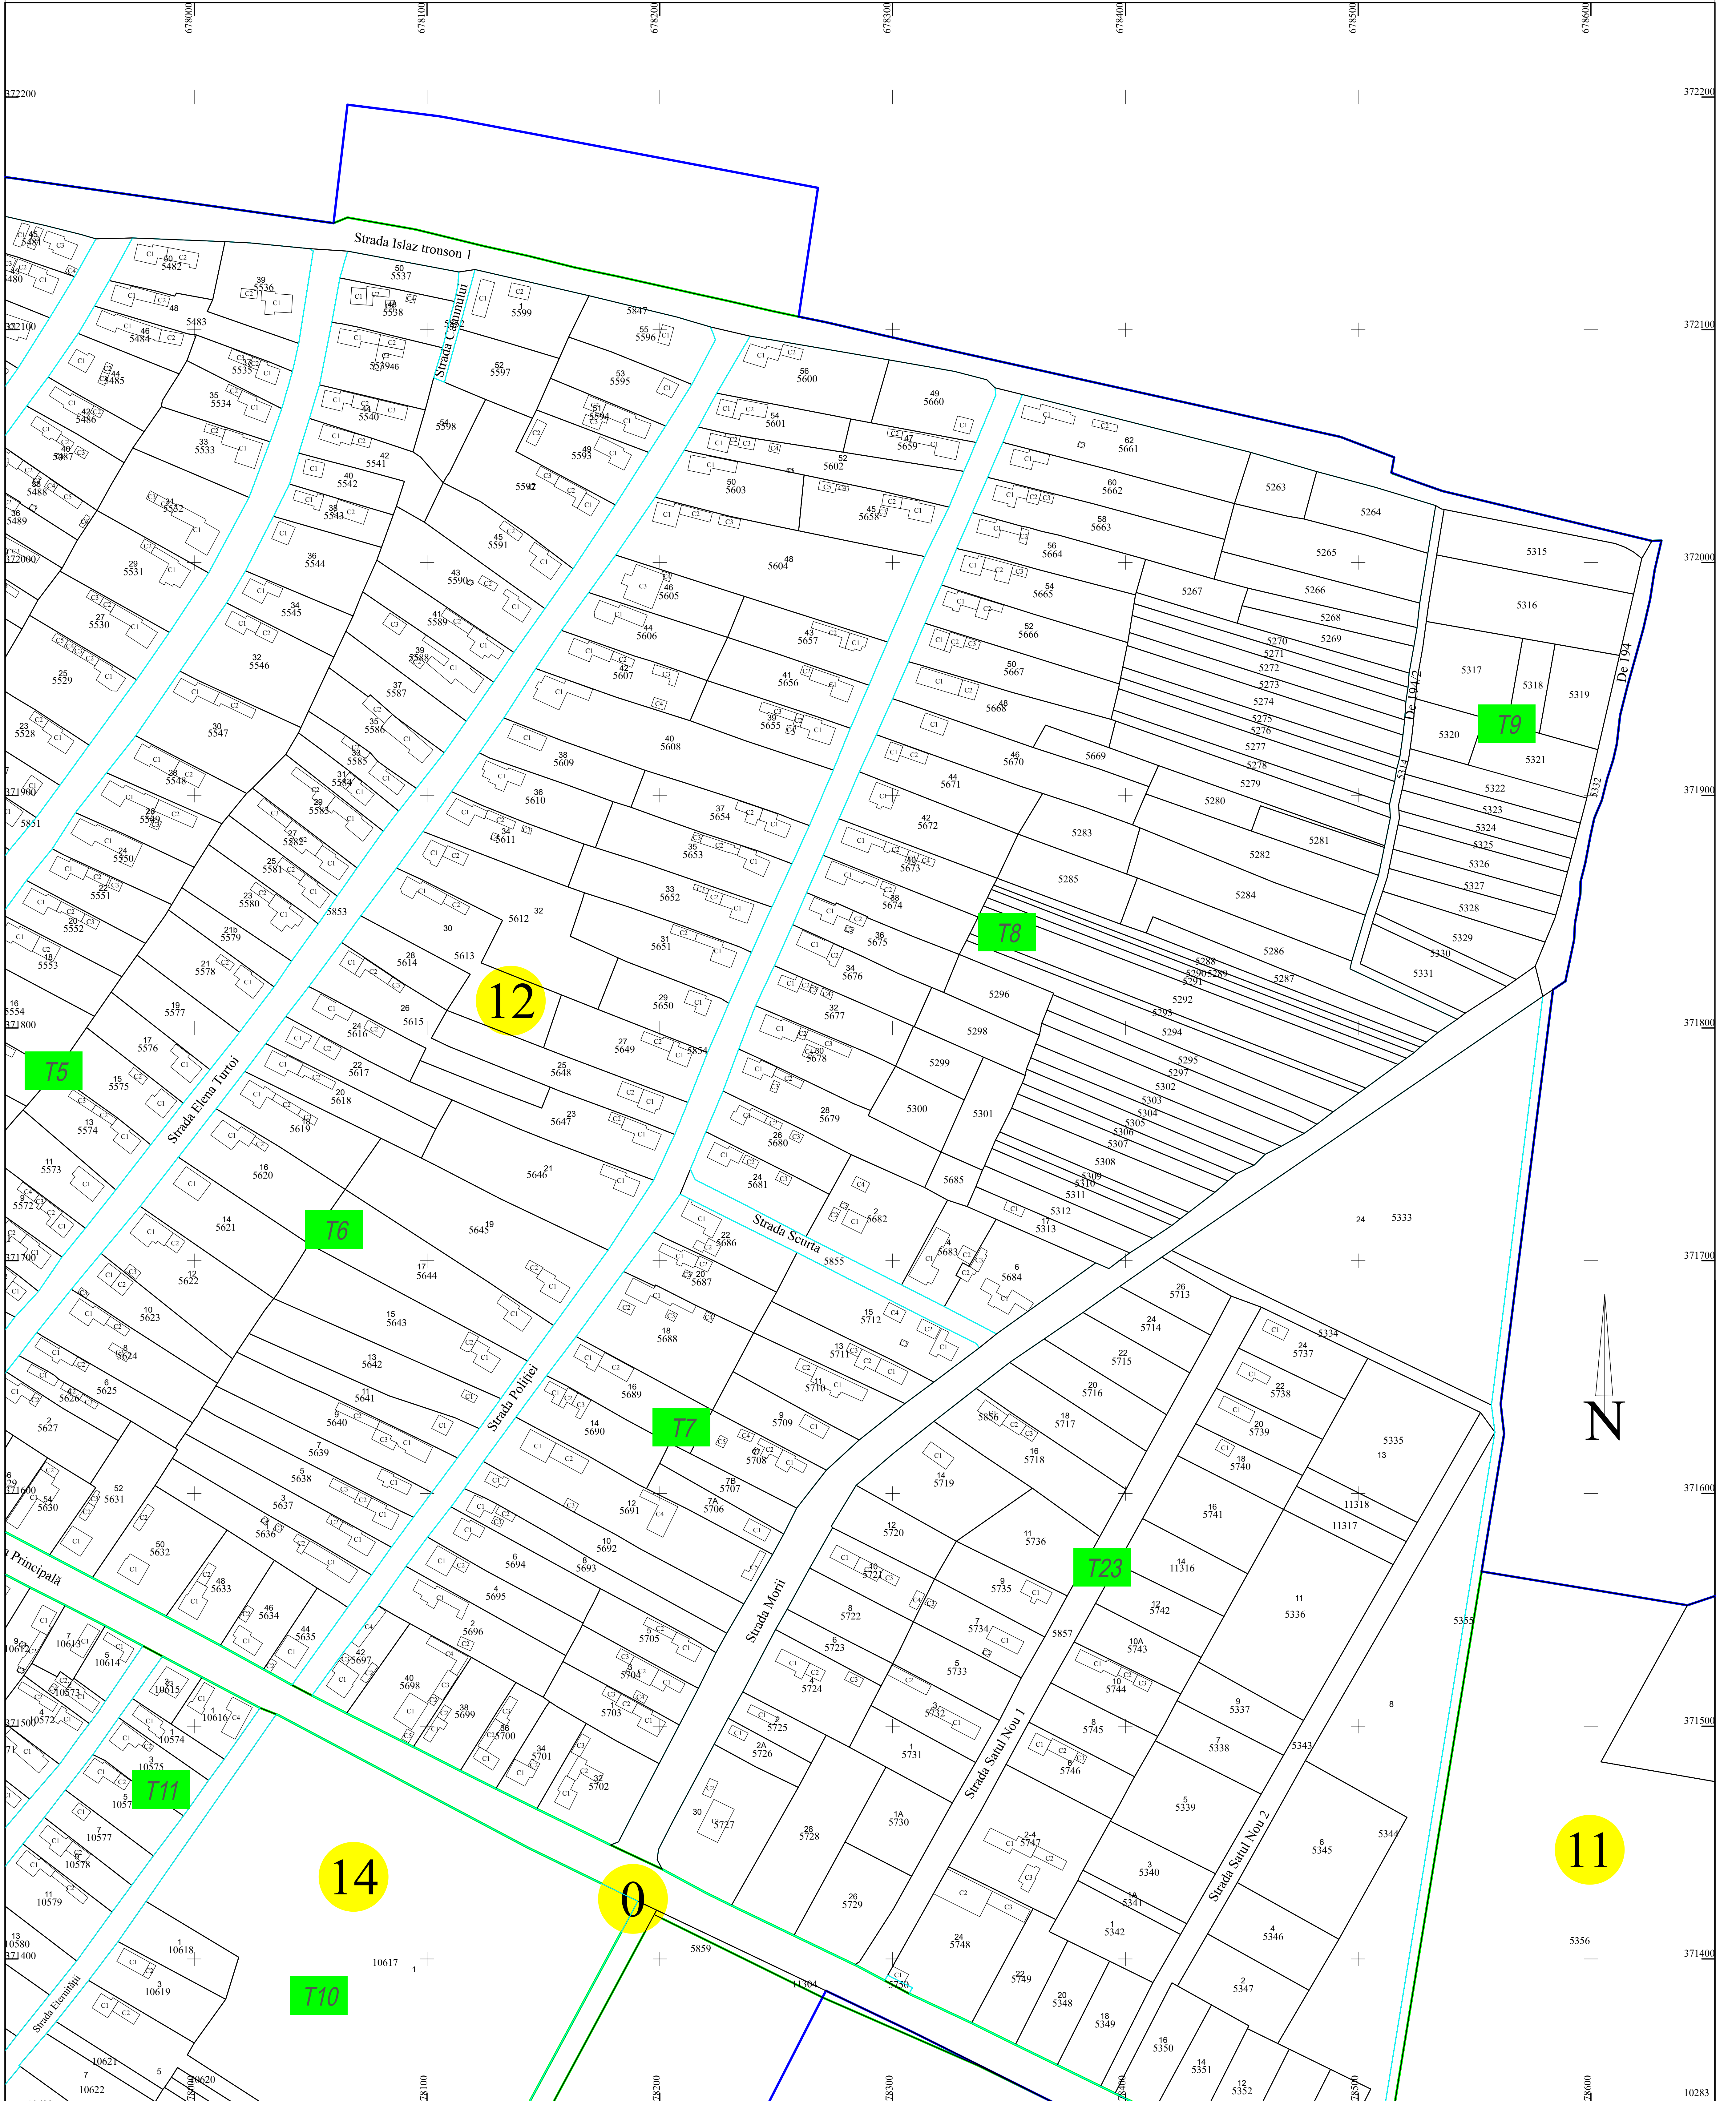

PLAN CADASTRAL

U.A.T. Ciocile, județul BRĂILA, Sectoare cadastrale: 0, 11, 12, 14

Localitatea Ciocile

Scara 1:1000

Sistem de proiecție STEREO' 1970

Schița dispunerii sectoarelor cadastrale

Schița recardării planselor

Executant
Asociere TRADING 3M /
SC REGE CAD SRL /
SC CADGIVELI MASTER SRL
Preda Gheorghe / RO-BR-F
Nr.0061
Data :Decembrie 2023

Plansa nr. 2
Spre publicare

LEGENDĂ:

	Limită UAT
	Limită sector cadastral
	Limită intravilan
	Limită tarla
	Limită imobil
	Limită construcții
	Număr sector cadastral
	Număr tarla
	ID imobil