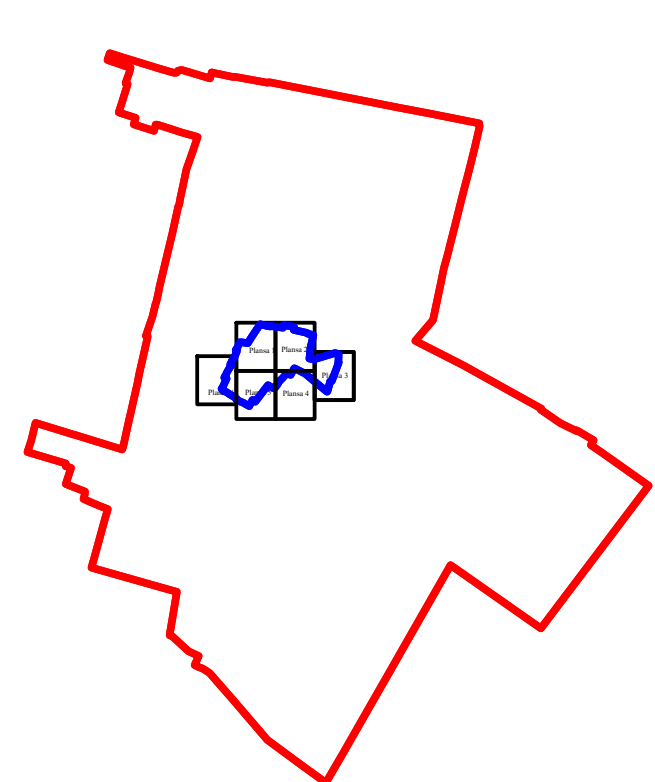

PLAN CADASTRAL

U.A.T. Ciocile, județul BRĂILA, Sectoare cadastrale: 0, 11, 12, 14

Localitatea Ciocile

Scara 1:1000

Sistem de proiecție STEREO' 1970

Schița dispunerii sectoarelor cadastrale

Schița recardării planselor

Executant
Asociere TRADING 3M /
SC REGE CAD SRL /
SC CADGIVELI MASTER SRL
Preda Gheorghe / RO-BR-F
Nr.0061
Data :Decembrie 2023

Plansa nr. 2
Spre publicare

LEGENDĂ:

	Limită UAT
	Limită sector cadastral
	Limită intravilan
	Limită tarla
	Limită imobil
	Limită construcții
	Număr sector cadastral
	Număr tarla
	ID imobil