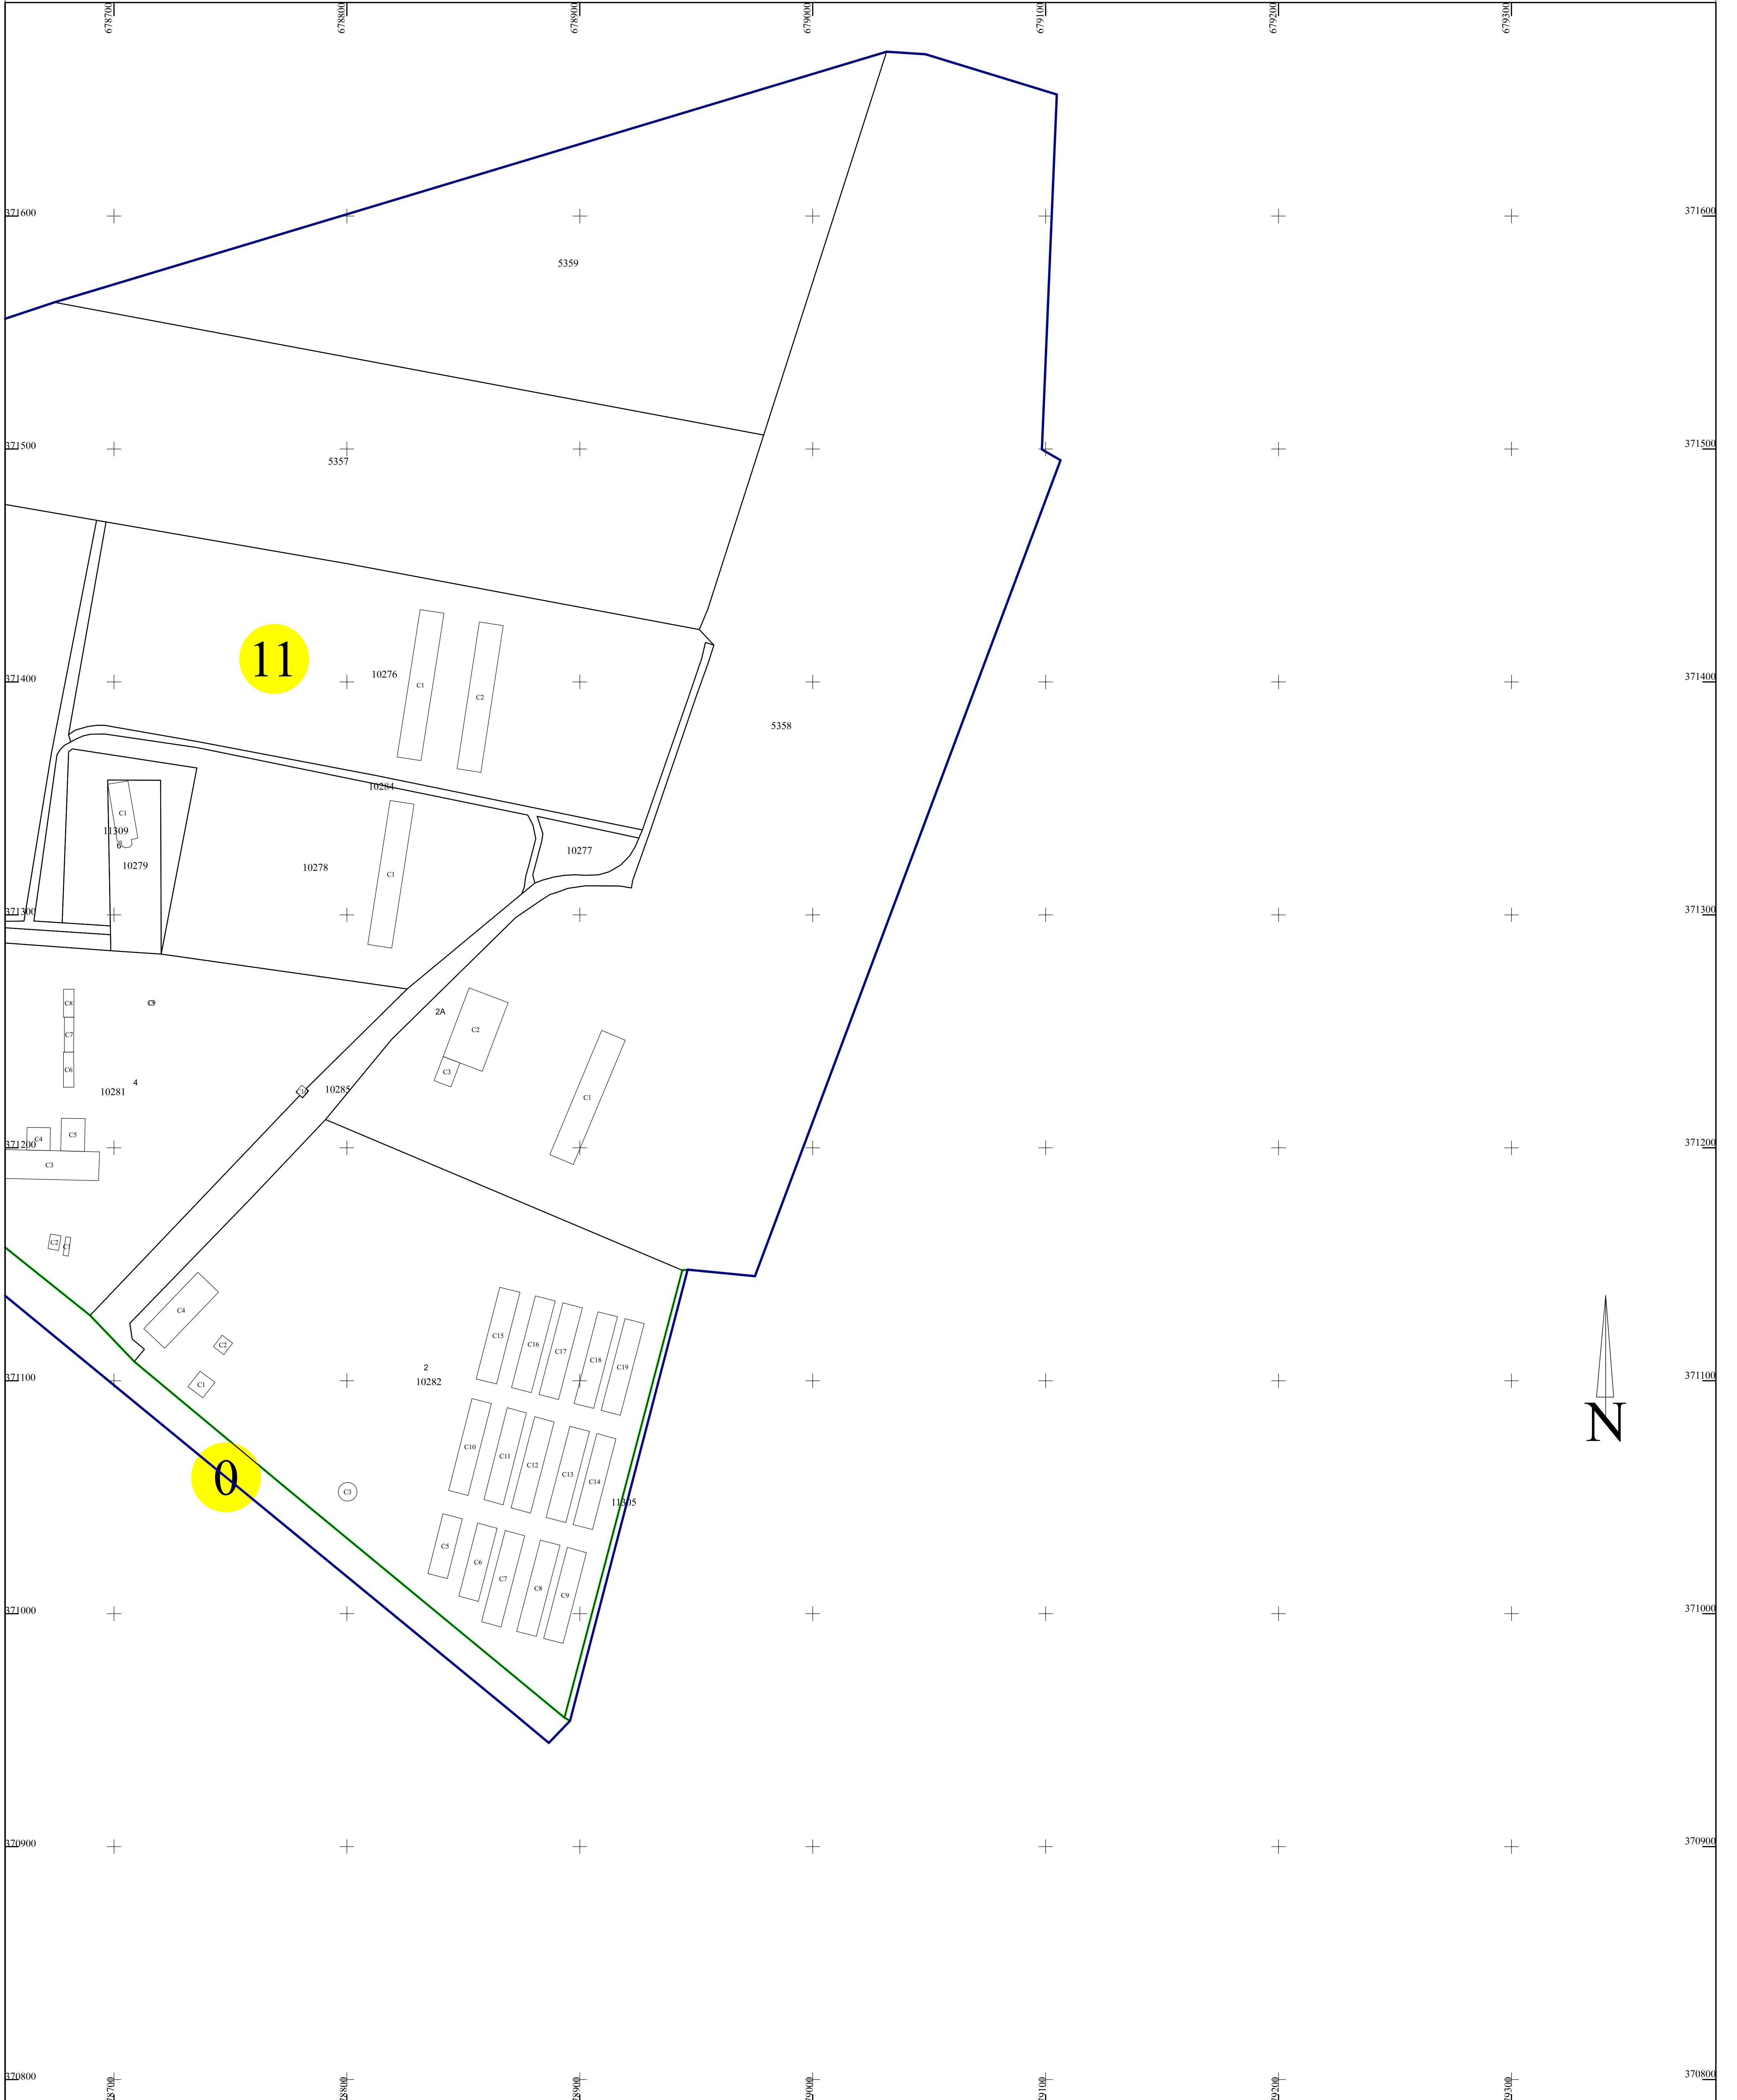

PLAN CADASTRAL

U.A.T. Ciocile, județul BRĂILA, Sectoare cadastrale: 0, 11

Localitatea Ciocile

Scara 1:1000

Sistem de proiecție STEREO' 1970

Schița dispunerii sectoarelor cadastrale

Schița racordării planselor

Executant
Asociere TRADING 3M /
SC REGE CAD SRL /
SC CADGIVELI MASTER SRL
Preda Gheorghe / RO-BR-F
Nr.0061
Data :Decembrie 2023

Plansa nr. 3
Spre publicare

LEGENDĂ:

	Limită UAT
	Limită sector cadastral
	Limită intravilan
	Limită tarla
	Limită imobil
	Limită constructii
	Număr sector cadastral
	Număr tarla
	ID imobil