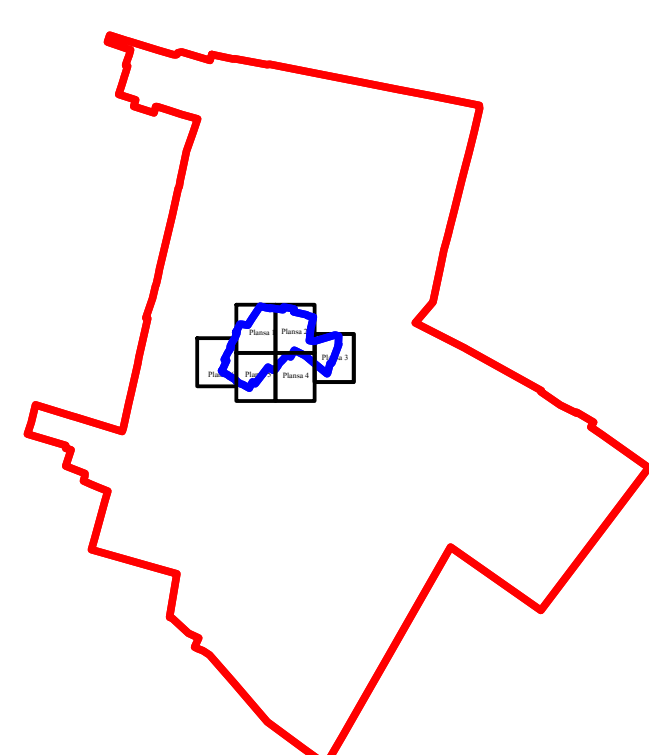

PLAN CADASTRAL

U.A.T. Ciocile, județul BRĂILA, Sectoare cadastrale: 0, 11

Localitatea Ciocile

Scara 1:1000

Sistem de proiecție STEREO' 1970

Schița dispunerii sectoarelor cadastrale

Schița racordării planselor

Executant
Asociere TRADING 3M /
SC REGE CAD SRL /
SC CADGIVELI MASTER SRL
Preda Gheorghe / RO-BR-F
Nr.0061
Data :Decembrie 2023

Plansa nr. 3
Spre publicare

LEGENDĂ:

	Limită UAT
	Limită sector cadastral
	Limită intravilan
	Limită tarla
	Limită imobil
	Limită constructii
	Număr sector cadastral
	Număr tarla
	ID imobil