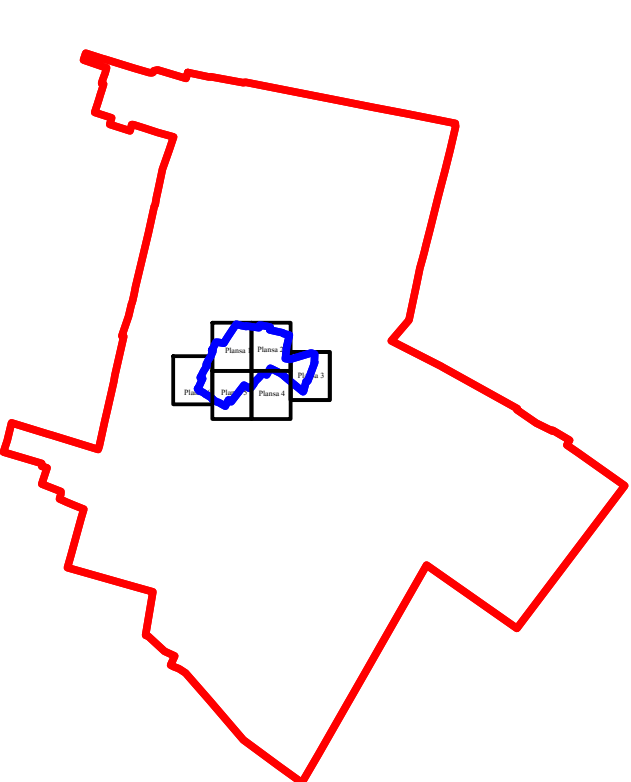

PLAN CADASTRAL

U.A.T. Ciocile, județul BRĂILA, Sectoare cadastrale: 0, 13,14

Localitatea Ciocile

Scara 1:1000

Sistem de proiecție STEREO' 1970

Schiță dispunerii sectoarelor cadastrale

Schiță racordării planselor

Executant
Asociere TRADING 3M /
SC REGE CAD SRL /
SC CADGIVELI MASTER SRL
Preda Gheorghe / RO-BR-F
Nr.0061
Data :Decembrie 2023

Plansa nr. 5
Spre publicare

LEGENDĂ:

	Limită UAT
	Limită sector cadastral
	Limită intravilan
	Limită tarla
	Limită imobil
	Limită constructii
	Număr sector cadastral
	Număr tarla
	ID imobil