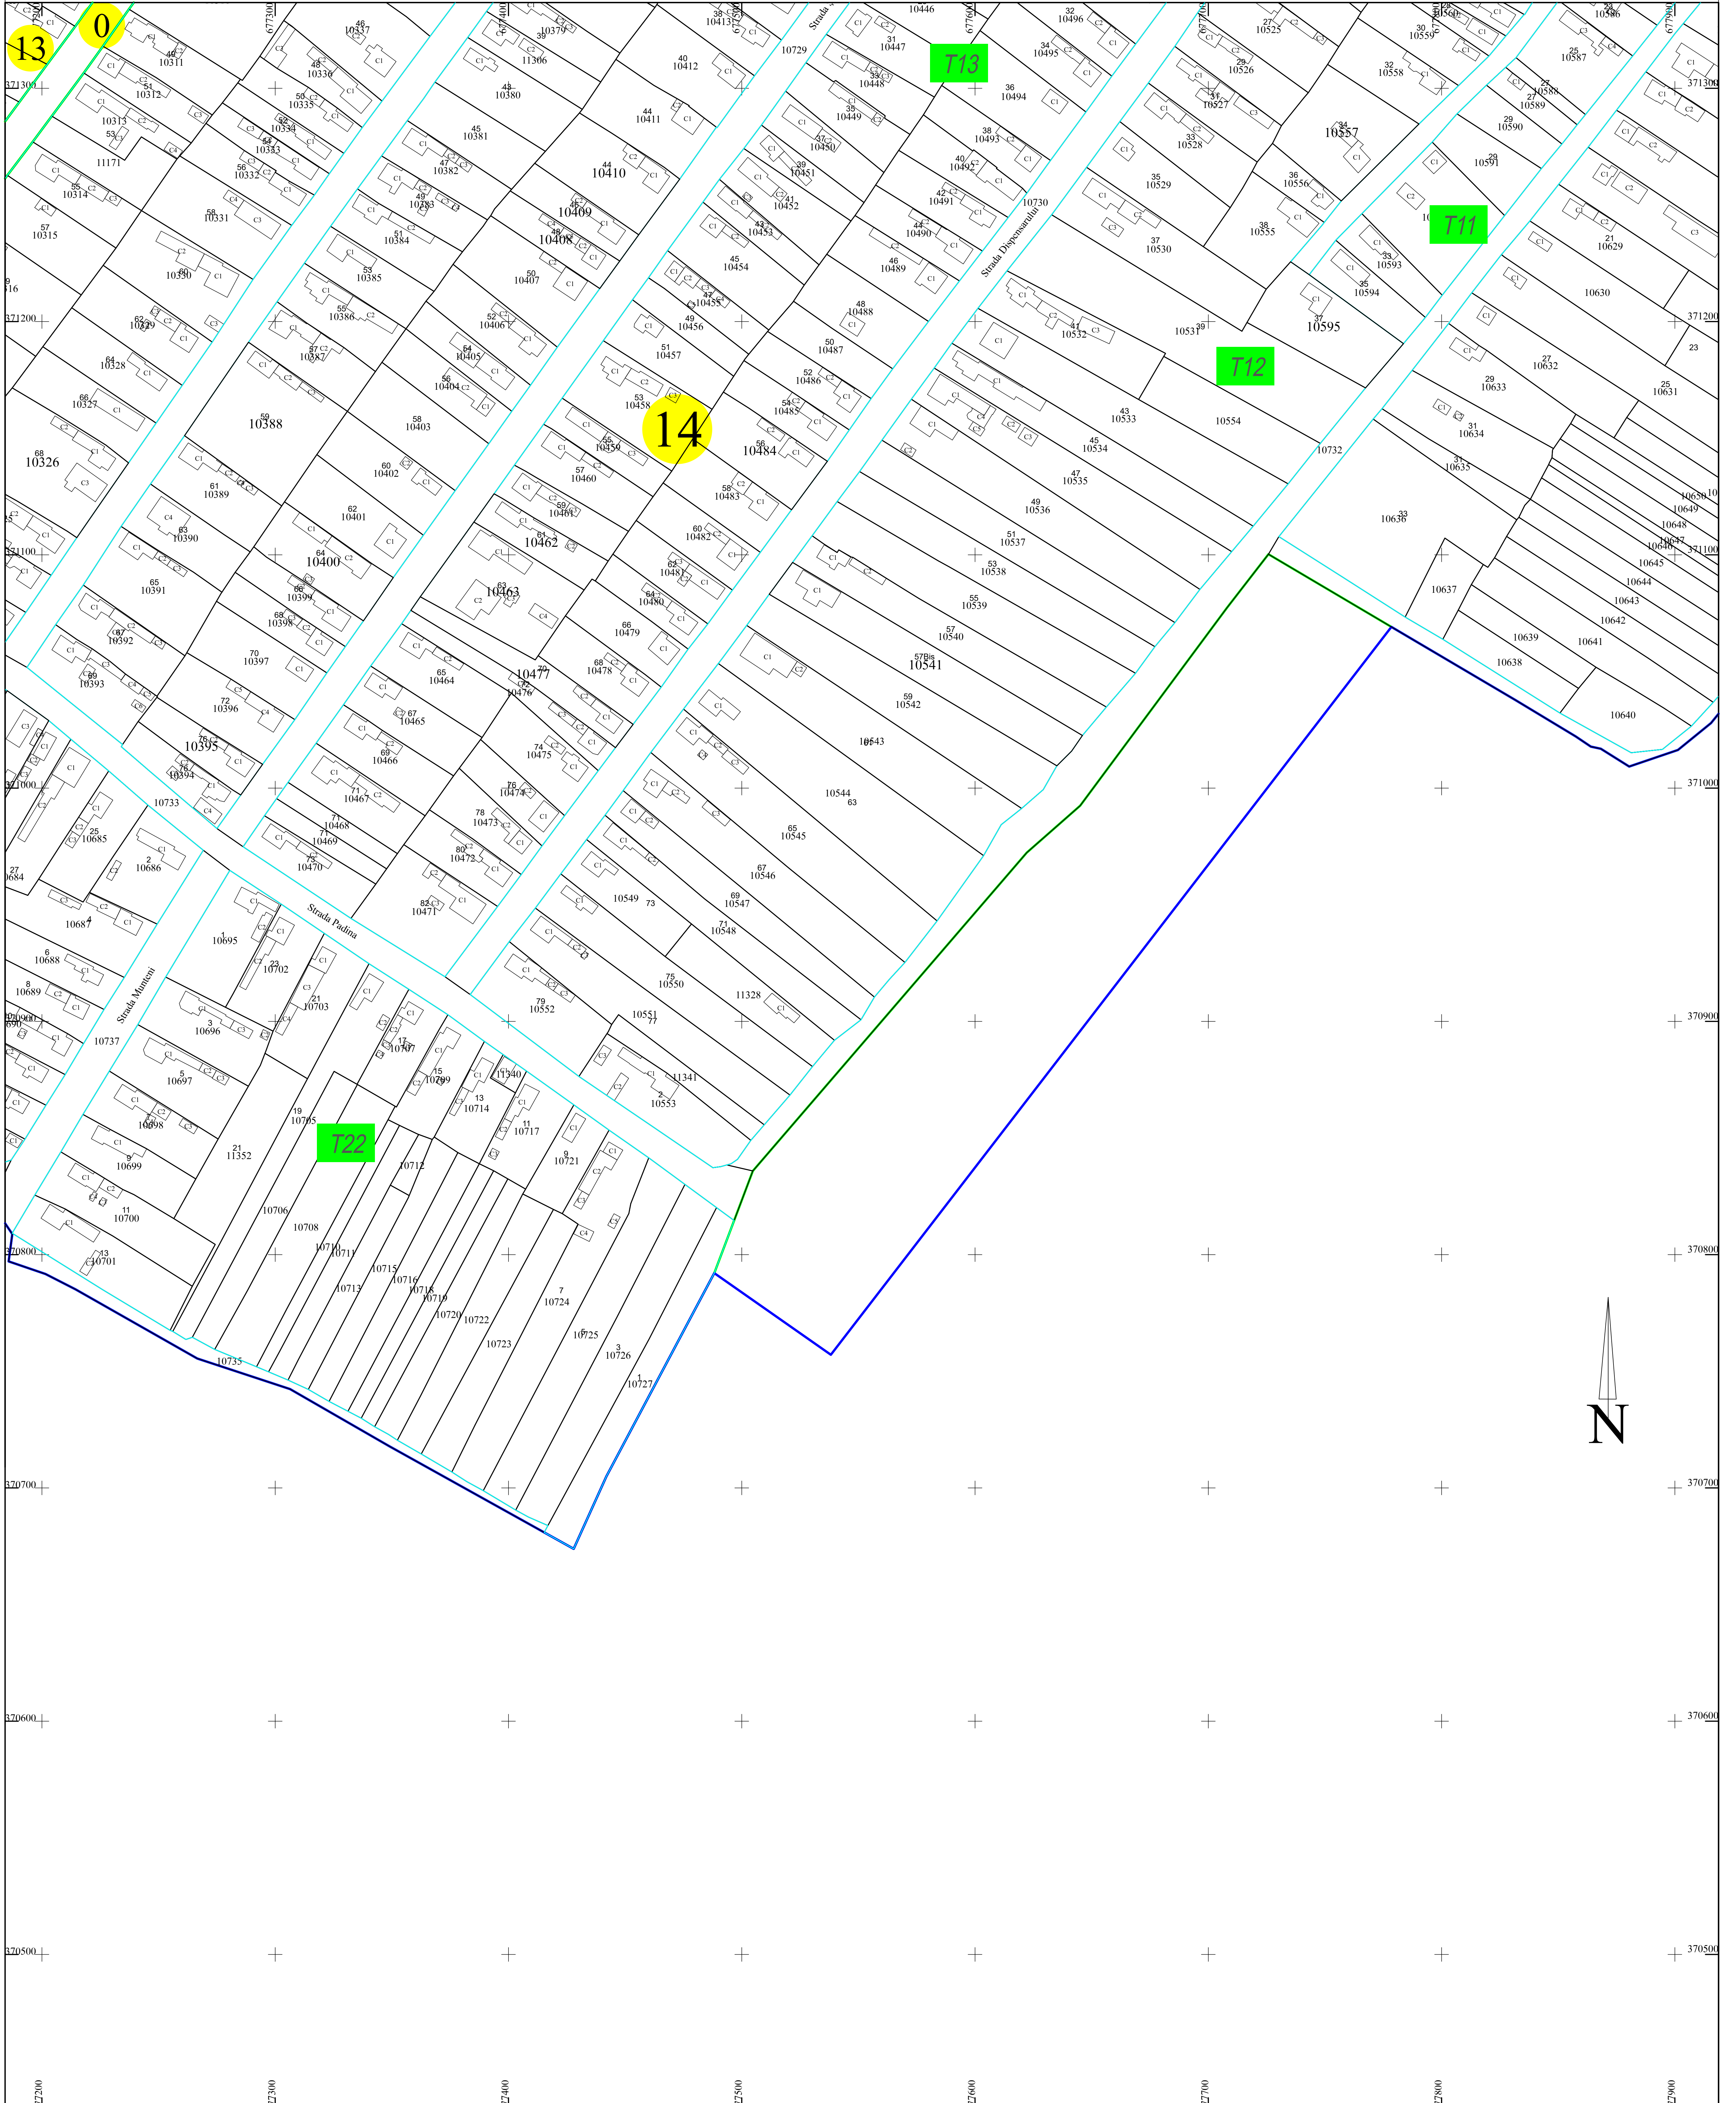

PLAN CADASTRAL

U.A.T. Ciocile, județul BRĂILA, Sectoare cadastrale: 0, 13,14

Localitatea Ciocile

Scara 1:1000

Sistem de proiecție STEREO' 1970

Schiță dispunerii sectoarelor cadastrale

Schiță racordării planselor

Executant
Asociere TRADING 3M /
SC REGE CAD SRL /
SC CADGIVELI MASTER SRL
Preda Gheorghe / RO-BR-F
Nr.0061
Data :Decembrie 2023

Plansa nr. 5
Spre publicare

LEGENDĂ:

	Limită UAT
	Limită sector cadastral
	Limită intravilan
	Limită tarla
	Limită imobil
	Limită constructii
	Număr sector cadastral
	Număr tarla
	ID imobil