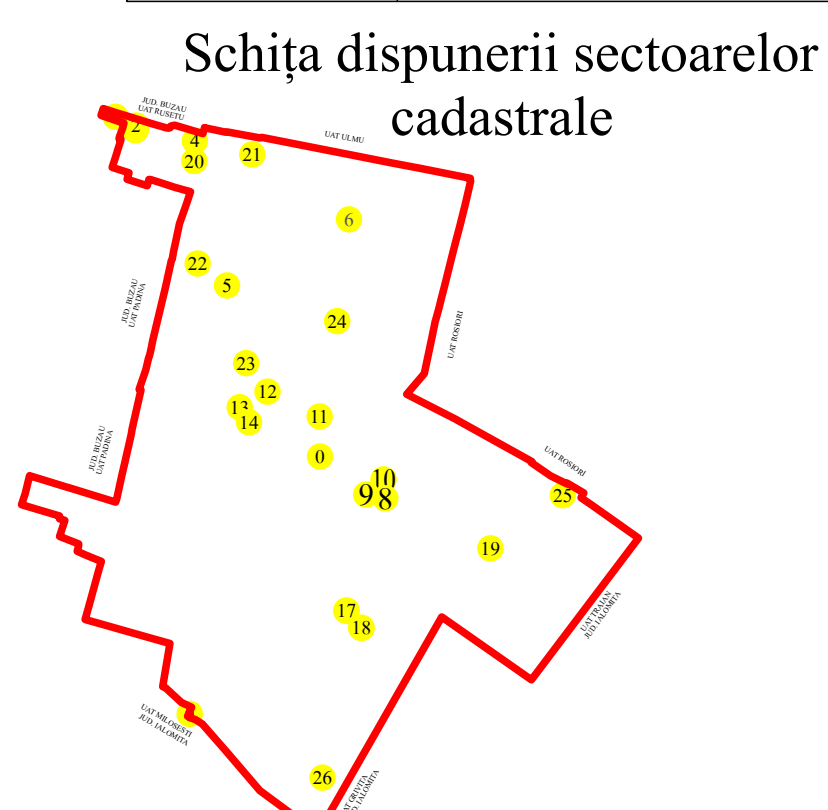

PLAN CADASTRAL
 U.A.T. Ciocile, judetul BRAILA, Sectoare cadastrale: 0, 17, 18
 Scara 1:1000
 Sistem de proiectie STEREO' 1970

Plansa nr. 1

Executant
 Asociere TRADING 3M /
 SC REGE CAD SRL /
 SC CADGIVELI MASTER SRL
 Preda Gheorghe / RO-BR-F
 Nr.0061
 Data : Ianuarie 2024
 Spre publicare

LEGENDĂ:

	Limită UAT
	Limită sector cadastral
	Limită intravilan
	Limită tarla
	Limită imobil
	Limită constructii
	Număr sector cadastral
	Număr tarla
	ID imobil