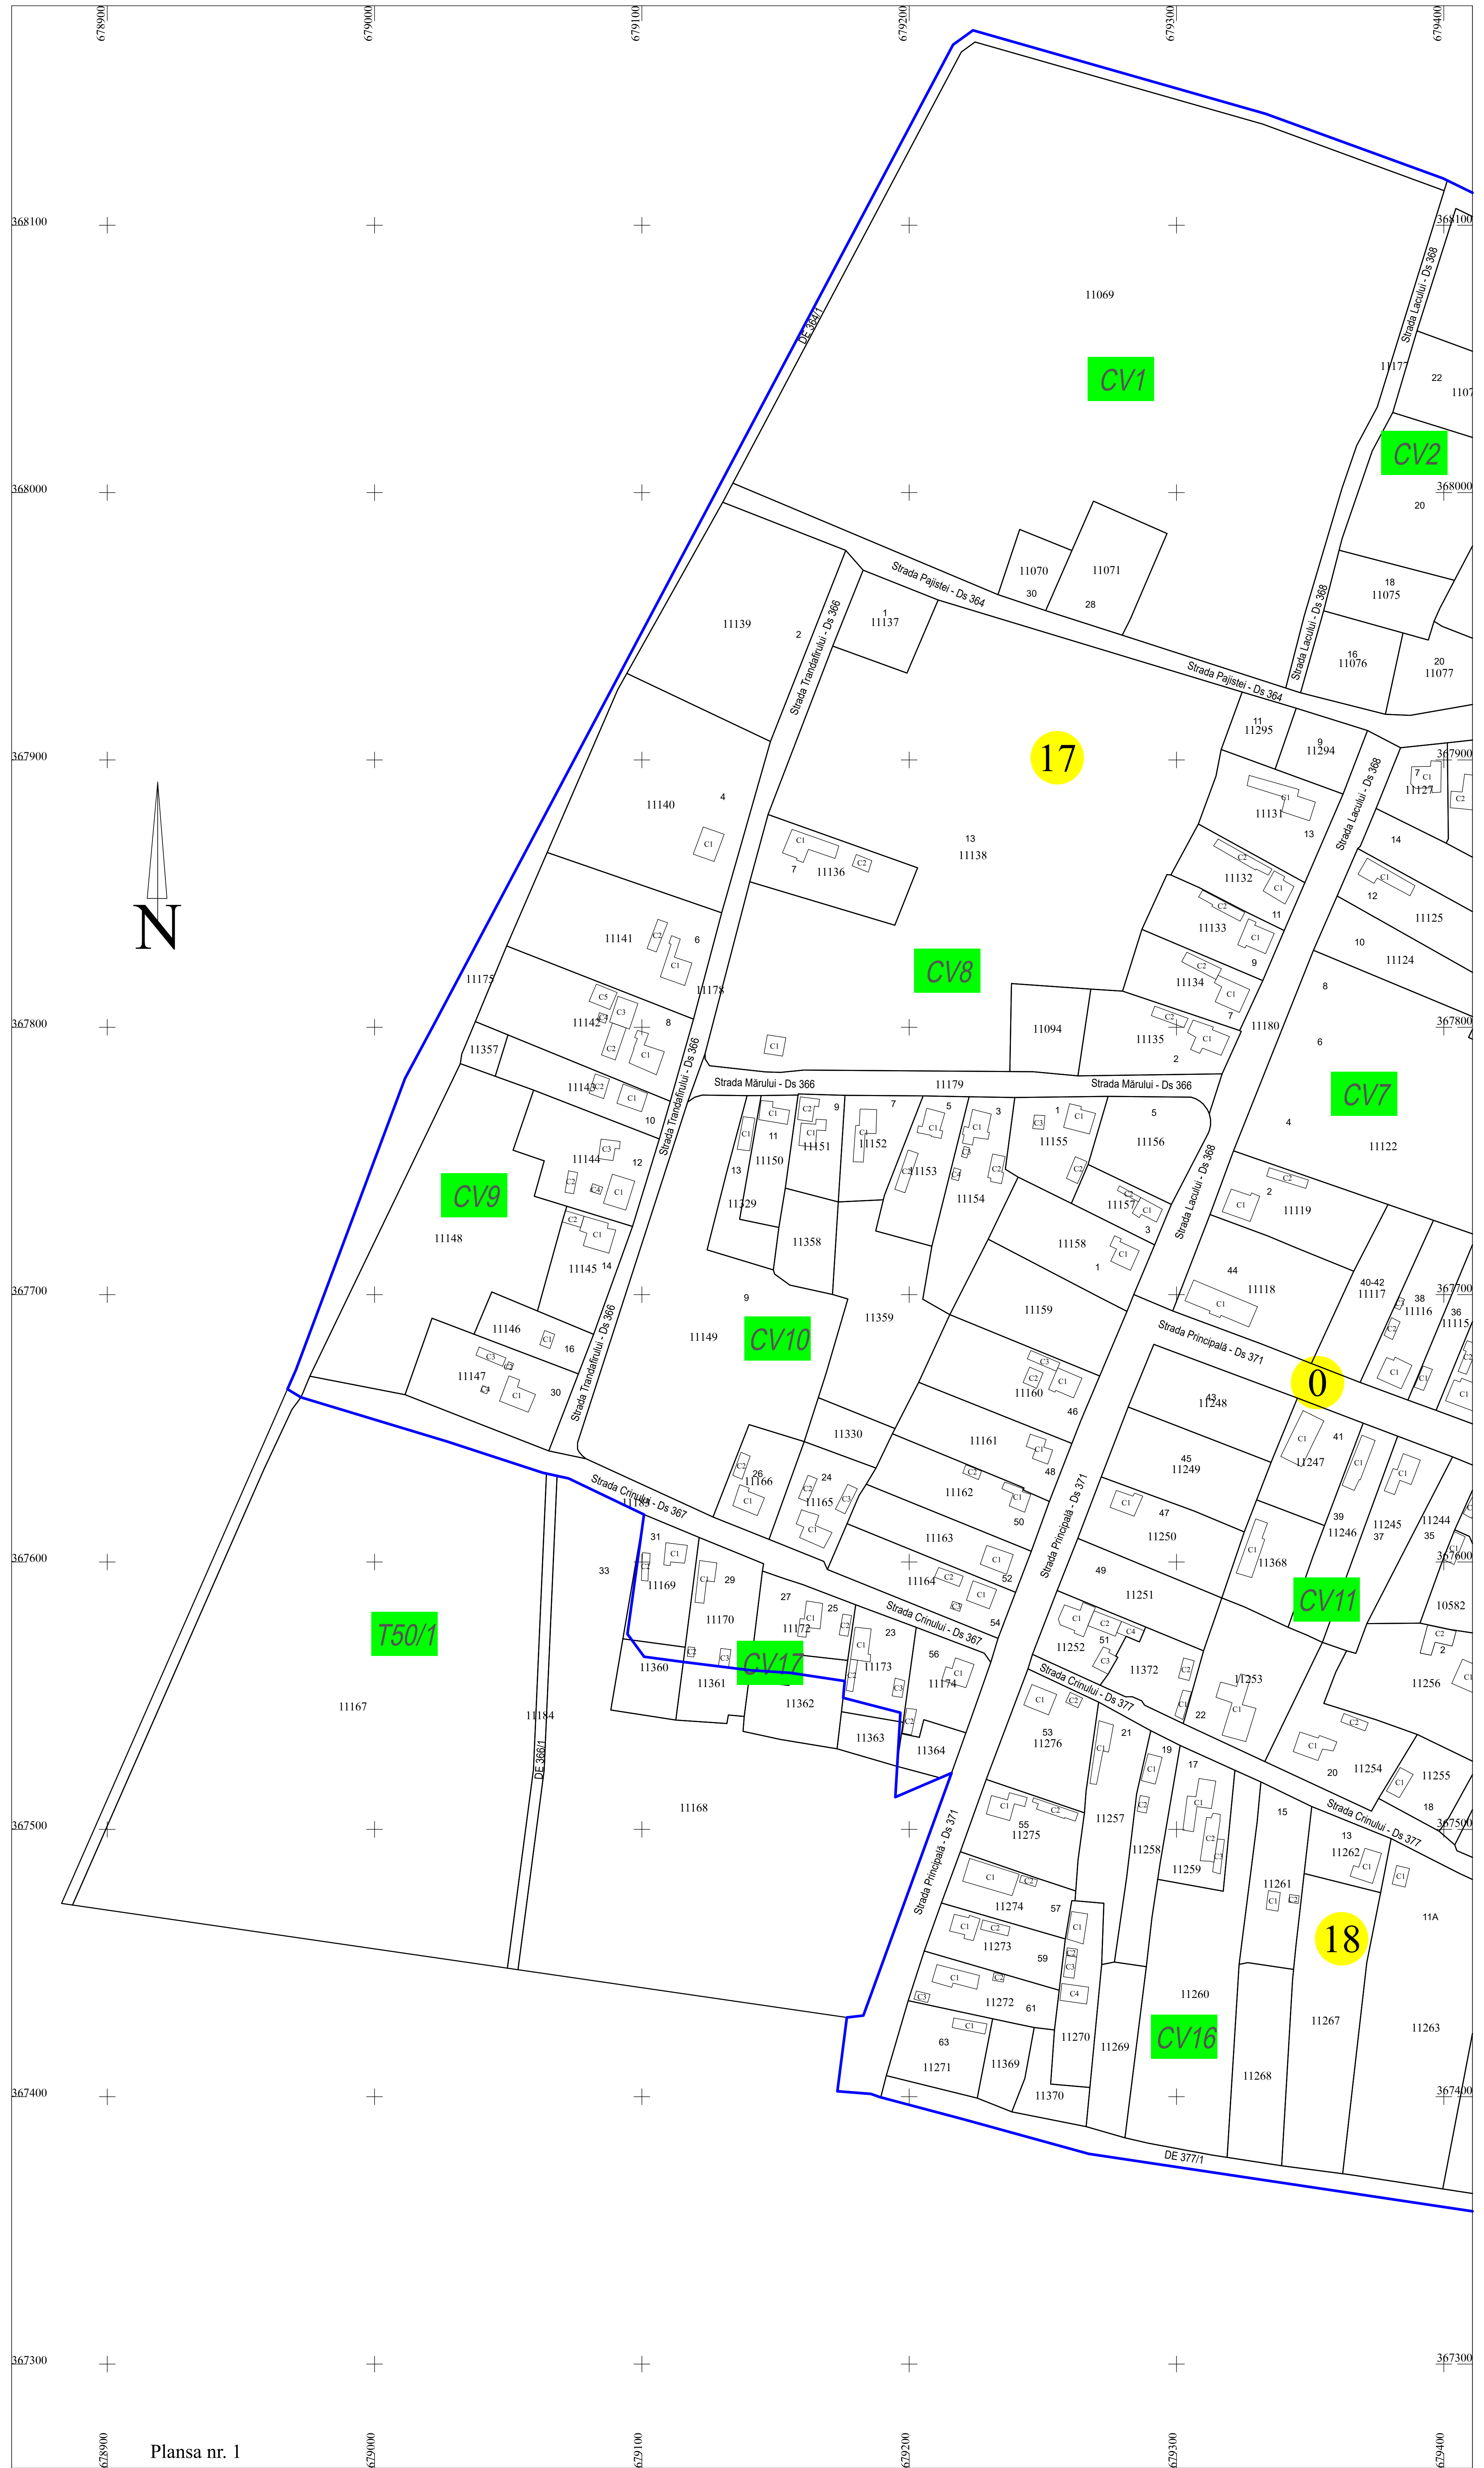

PLAN CADASTRAL
 U.A.T. Ciocile, judetul BRAILA, Sectoare cadastrale: 0, 17, 18
 Scara 1:1000
 Sistem de proiectie STEREO' 1970

Plansa nr. 1

Executant
 Asociere TRADING 3M /
 SC REGE CAD SRL /
 SC CADGIVELI MASTER SRL
 Preda Gheorghe / RO-BR-F
 Nr.0061
 Data : Ianuarie 2024
 Spre publicare

LEGENDĂ:

	Limită UAT
	Limită sector cadastral
	Limită intravilan
	Limită tarla
	Limită imobil
	Limită constructii
	Număr sector cadastral
	Număr tarla
	ID imobil