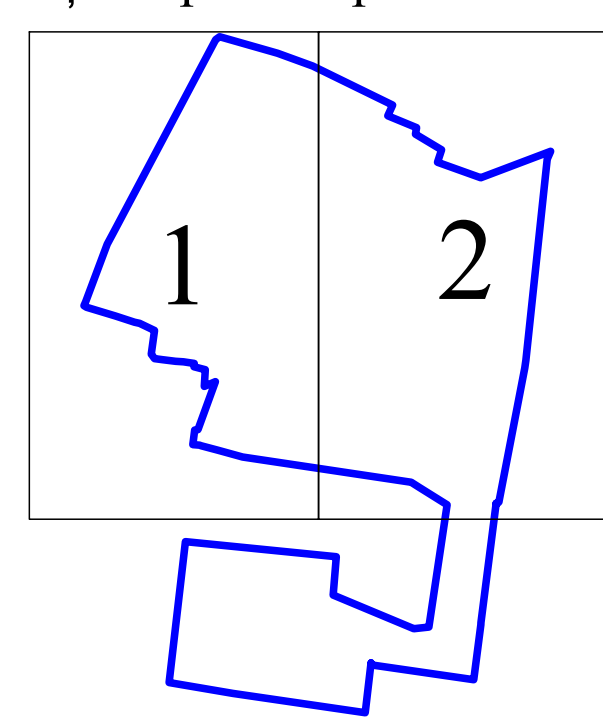

PLAN CADASTRAL
 U.A.T. Ciocile, judetul BRAILA, Sectoare cadastrale: 0, 17, 18
 Scara 1:1000
 Sistem de proiectie STEREO' 1970

Chioibașești

Schița dispunerii sectoarelor cadastrale

Schița dispunerii planselor