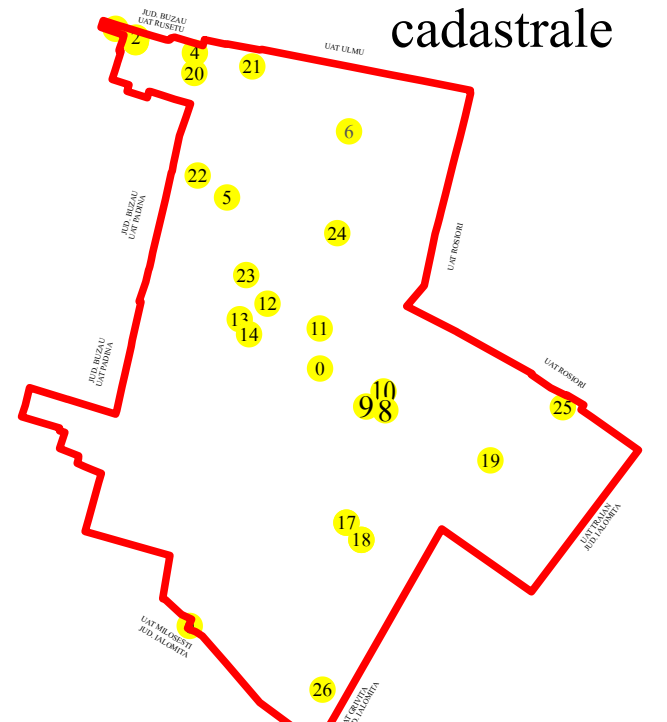

PLAN CADASTRAL
 U.A.T. Ciocile, judetul BRAILA, Sectoare cadastrale: 0, 17, 18
 Scara 1:1000
 Sistem de proiectie STEREO' 1970

Chioibașești

Schița dispunerii sectoarelor cadastrale

Schița dispunerii planselor

Executant
 Asociere TRADING 3M /
 SC REGE CAD SRL /
 SC CADGIVELI MASTER SRL
 Preda Gheorghe / RO-BR-F
 Nr.0061
 Data : Ianuarie 2024
 Spre publicare

LEGENDĂ:

| | |
|--|-------------------------|
| | Limită UAT |
| | Limită sector cadastral |
| | Limită intravilan |
| | Limită tarla |
| | Limită imobil |
| | Limită constructii |
| | Număr sector cadastral |
| | Număr tarla |
| | ID imobil |