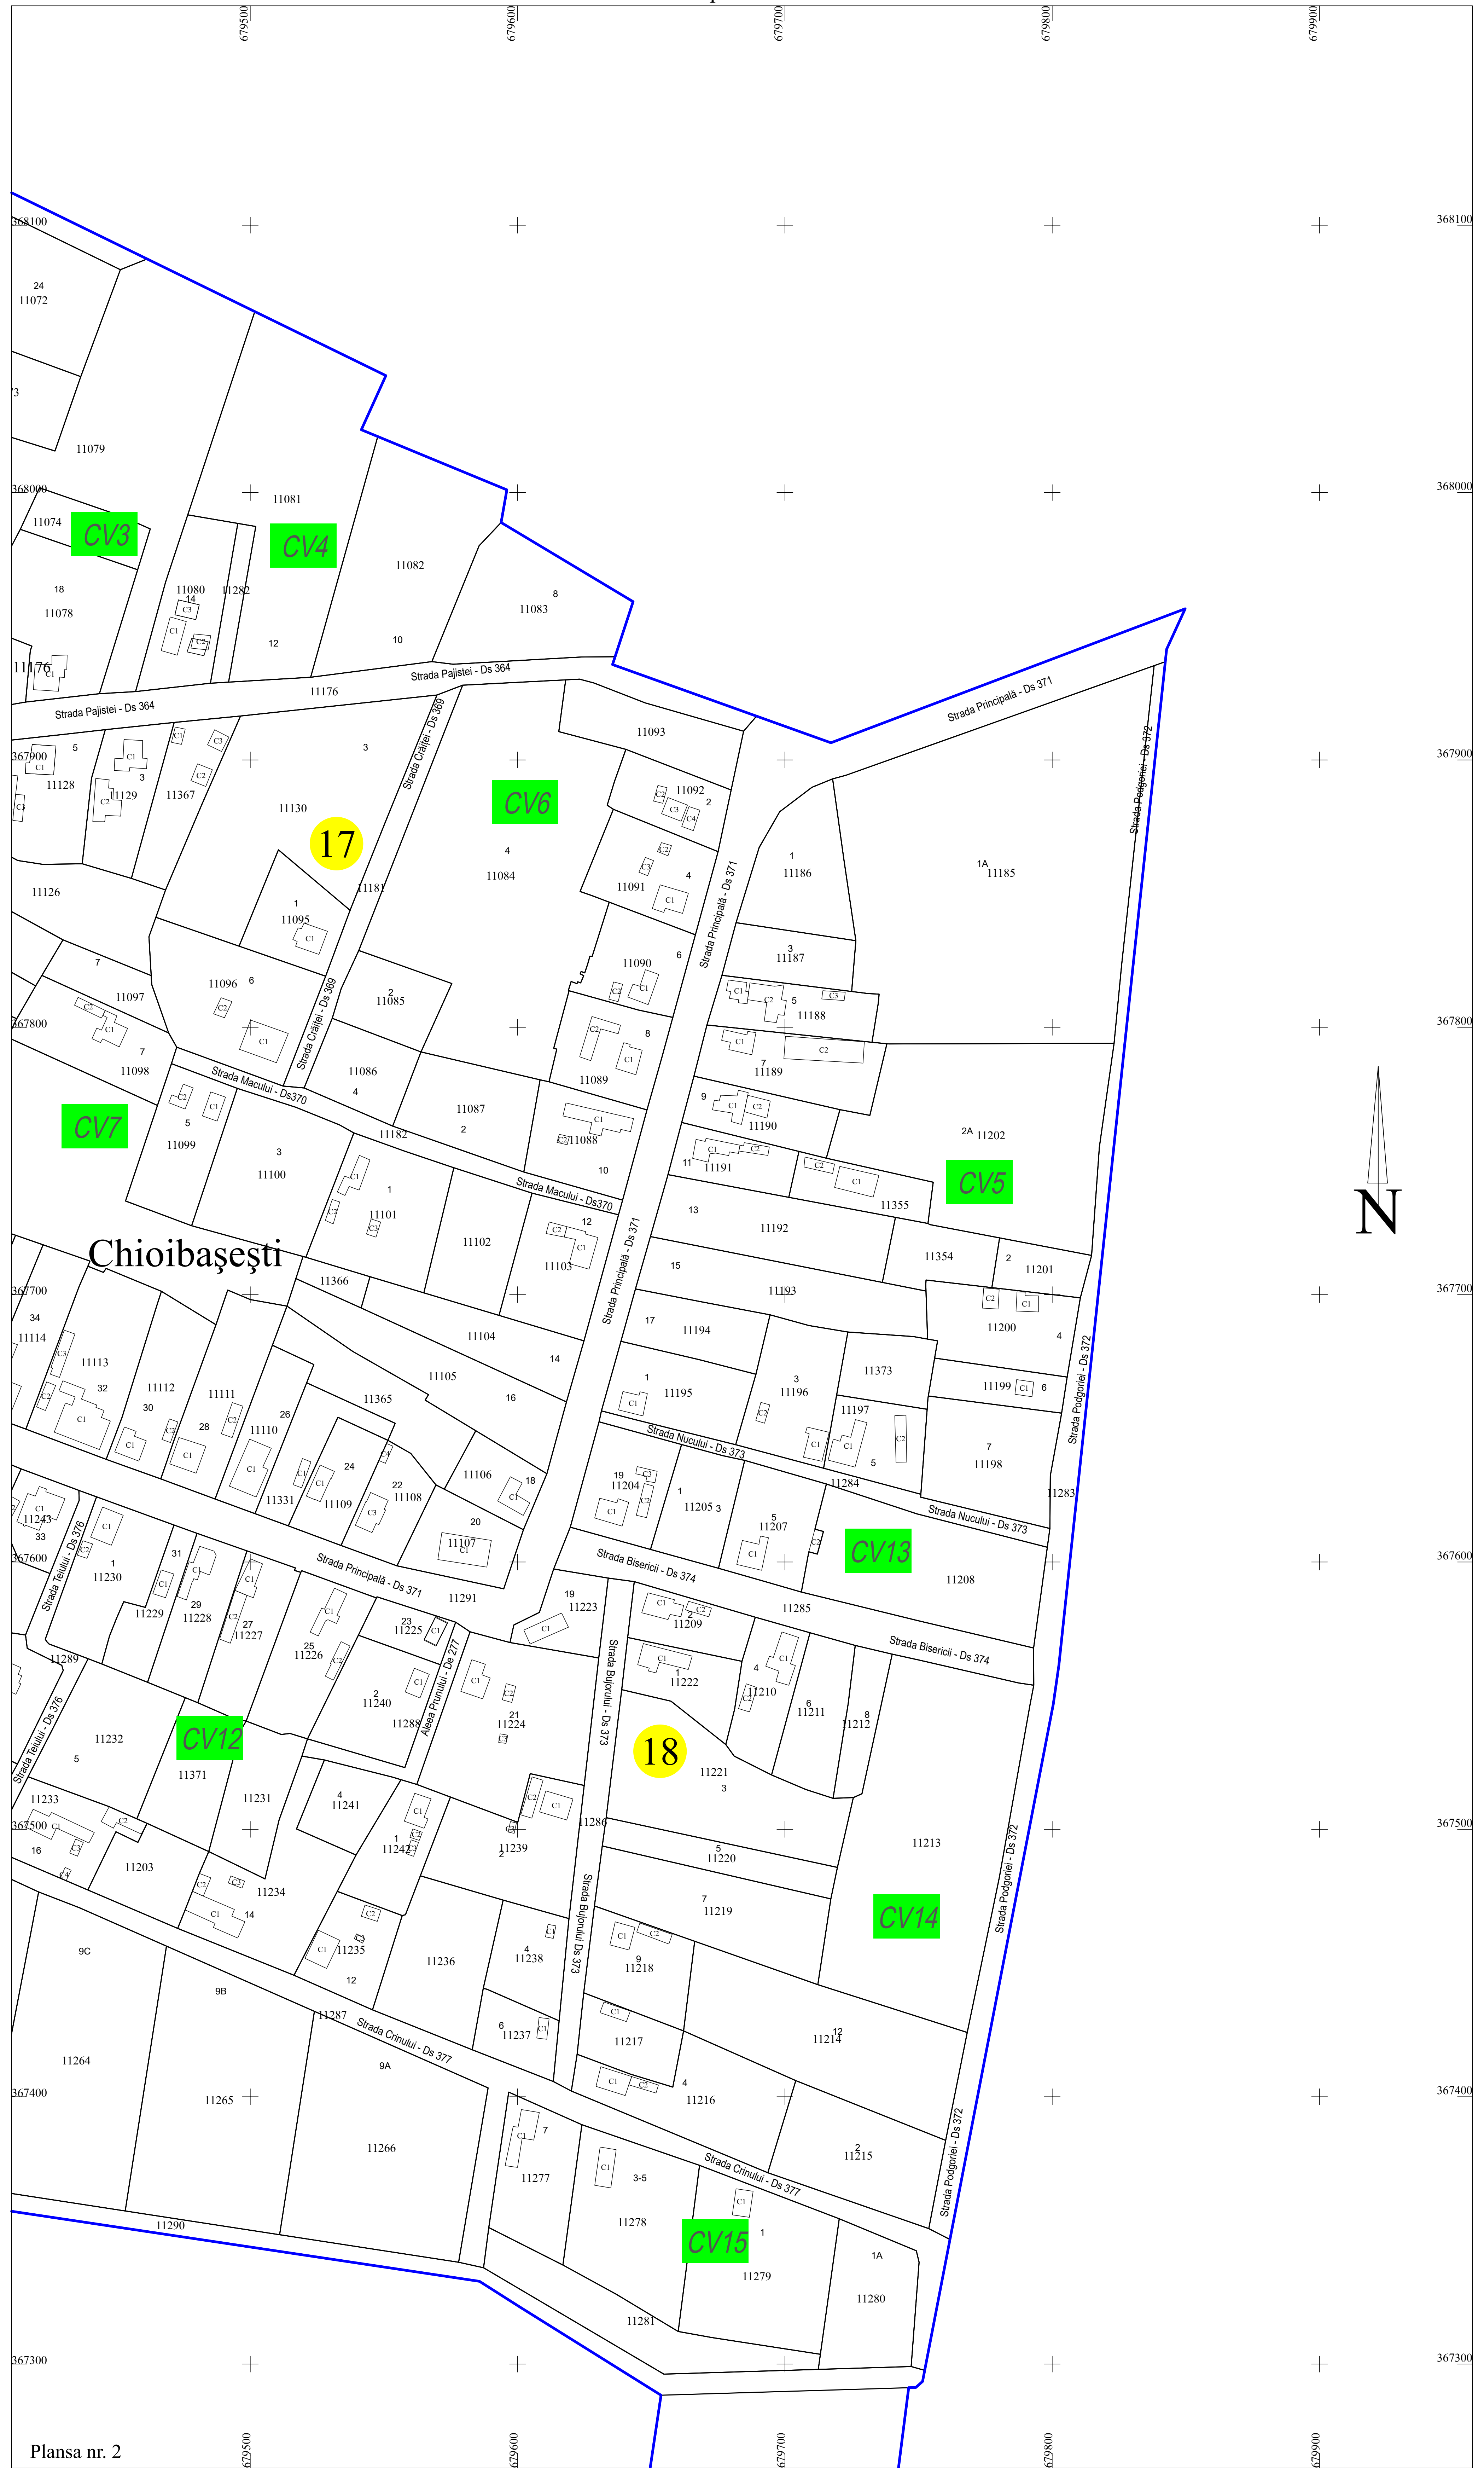

PLAN CADASTRAL
 U.A.T. Ciocile, judetul BRAILA, Sectoare cadastrale: 0, 17, 18
 Scara 1:1000
 Sistem de proiectie STEREO' 1970

Chioibașești

Schița dispunerii sectoarelor cadastrale

Schița dispunerii planselor

Executant
 Asociere TRADING 3M /
 SC REGE CAD SRL /
 SC CADGIVELI MASTER SRL
 Preda Gheorghe / RO-BR-F
 Nr.0061
 Data : Ianuarie 2024
 Spre publicare

LEGENDĂ:

| | |
|--|-------------------------|
| | Limită UAT |
| | Limită sector cadastral |
| | Limită intravilan |
| | Limită tarla |
| | Limită imobil |
| | Limită constructii |
| | Număr sector cadastral |
| | Număr tarla |
| | ID imobil |