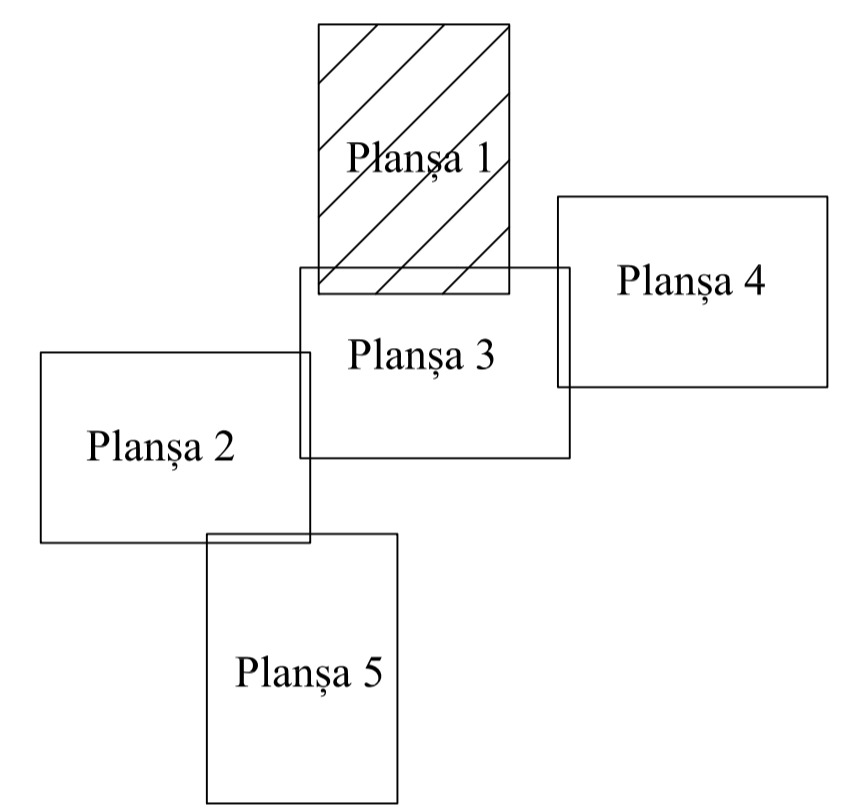

PLAN CADASTRAL

UAT Gemelele, Județ Brăila, Sat Gemelele
 Scara 1:2000
 Sectoarele 0 și 11
 Sistem de proiecție "STEREO '70"
 Planșa 1

Schița dispunerii planșelor

LEGENDA

	limită sector
	limită UAT
	limită intravilan
	limită imobil
	limită construcție
1	cod construcție
4625	id imobil
4	număr sector