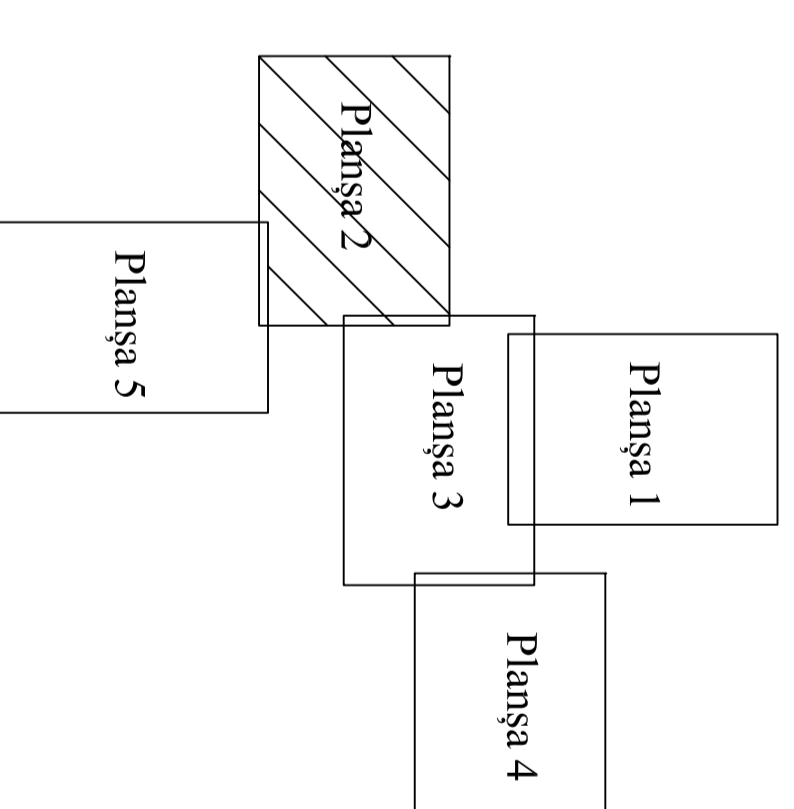

PLAN CADASTRAL

UAT Gemecele, Județ Brăila, Sat Gemecele
Scara 1:2000
Sectorale 0 și 11
Sistem de proiecție "STEREO '70"
Planșa 2

Schita dispunerii planșelor