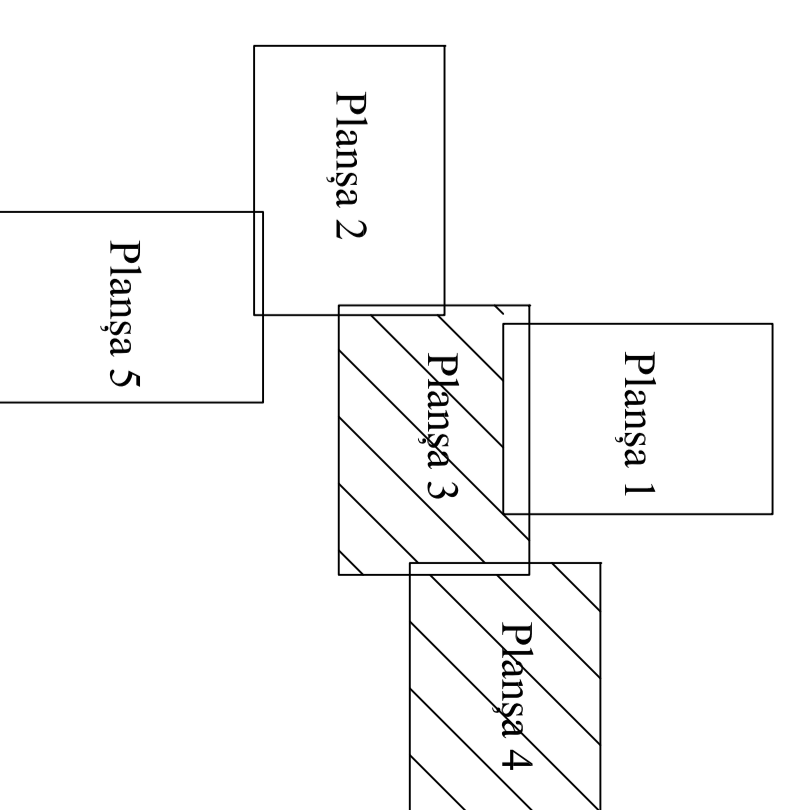

PLAN CADASTRAL

UAT Gemele, Județ Brăila, Sat Gemele
Scara 1:2000
Sectorarele 0 si 11
Sistem de proiectie "STEREO 70"
Planșa 4

Schița dispunerii planșelor

LEGENDA

- limită sector
- limită UAT
- limită intravilan
- limită imobil
- limită construcție
- 1 cod construcție
- 4625 id imobil
- 4 număr sector

SCALA 1:2000
DATE CADASTRALE
DATE 12.11.2003