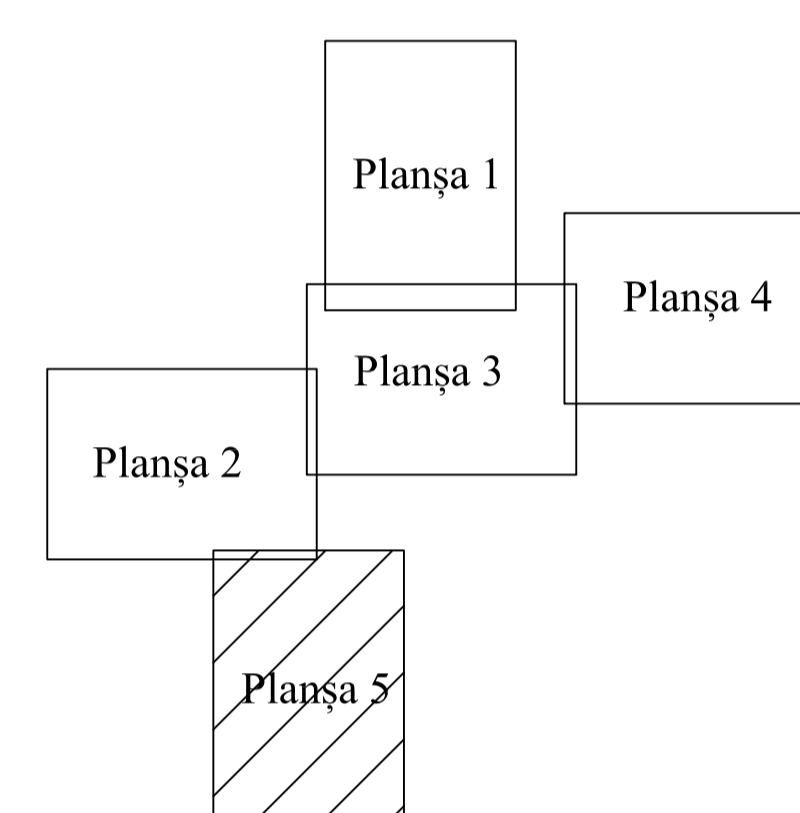

PLAN CADASTRAL

UAT Gemeenele, Județ Braïla, Sat Gemeenele

Scara 1:2000

Sectoarele 0 si 11

Sistem de proiecție "STEREO '70"

Planșa 5

Schița dispunerii planșelor