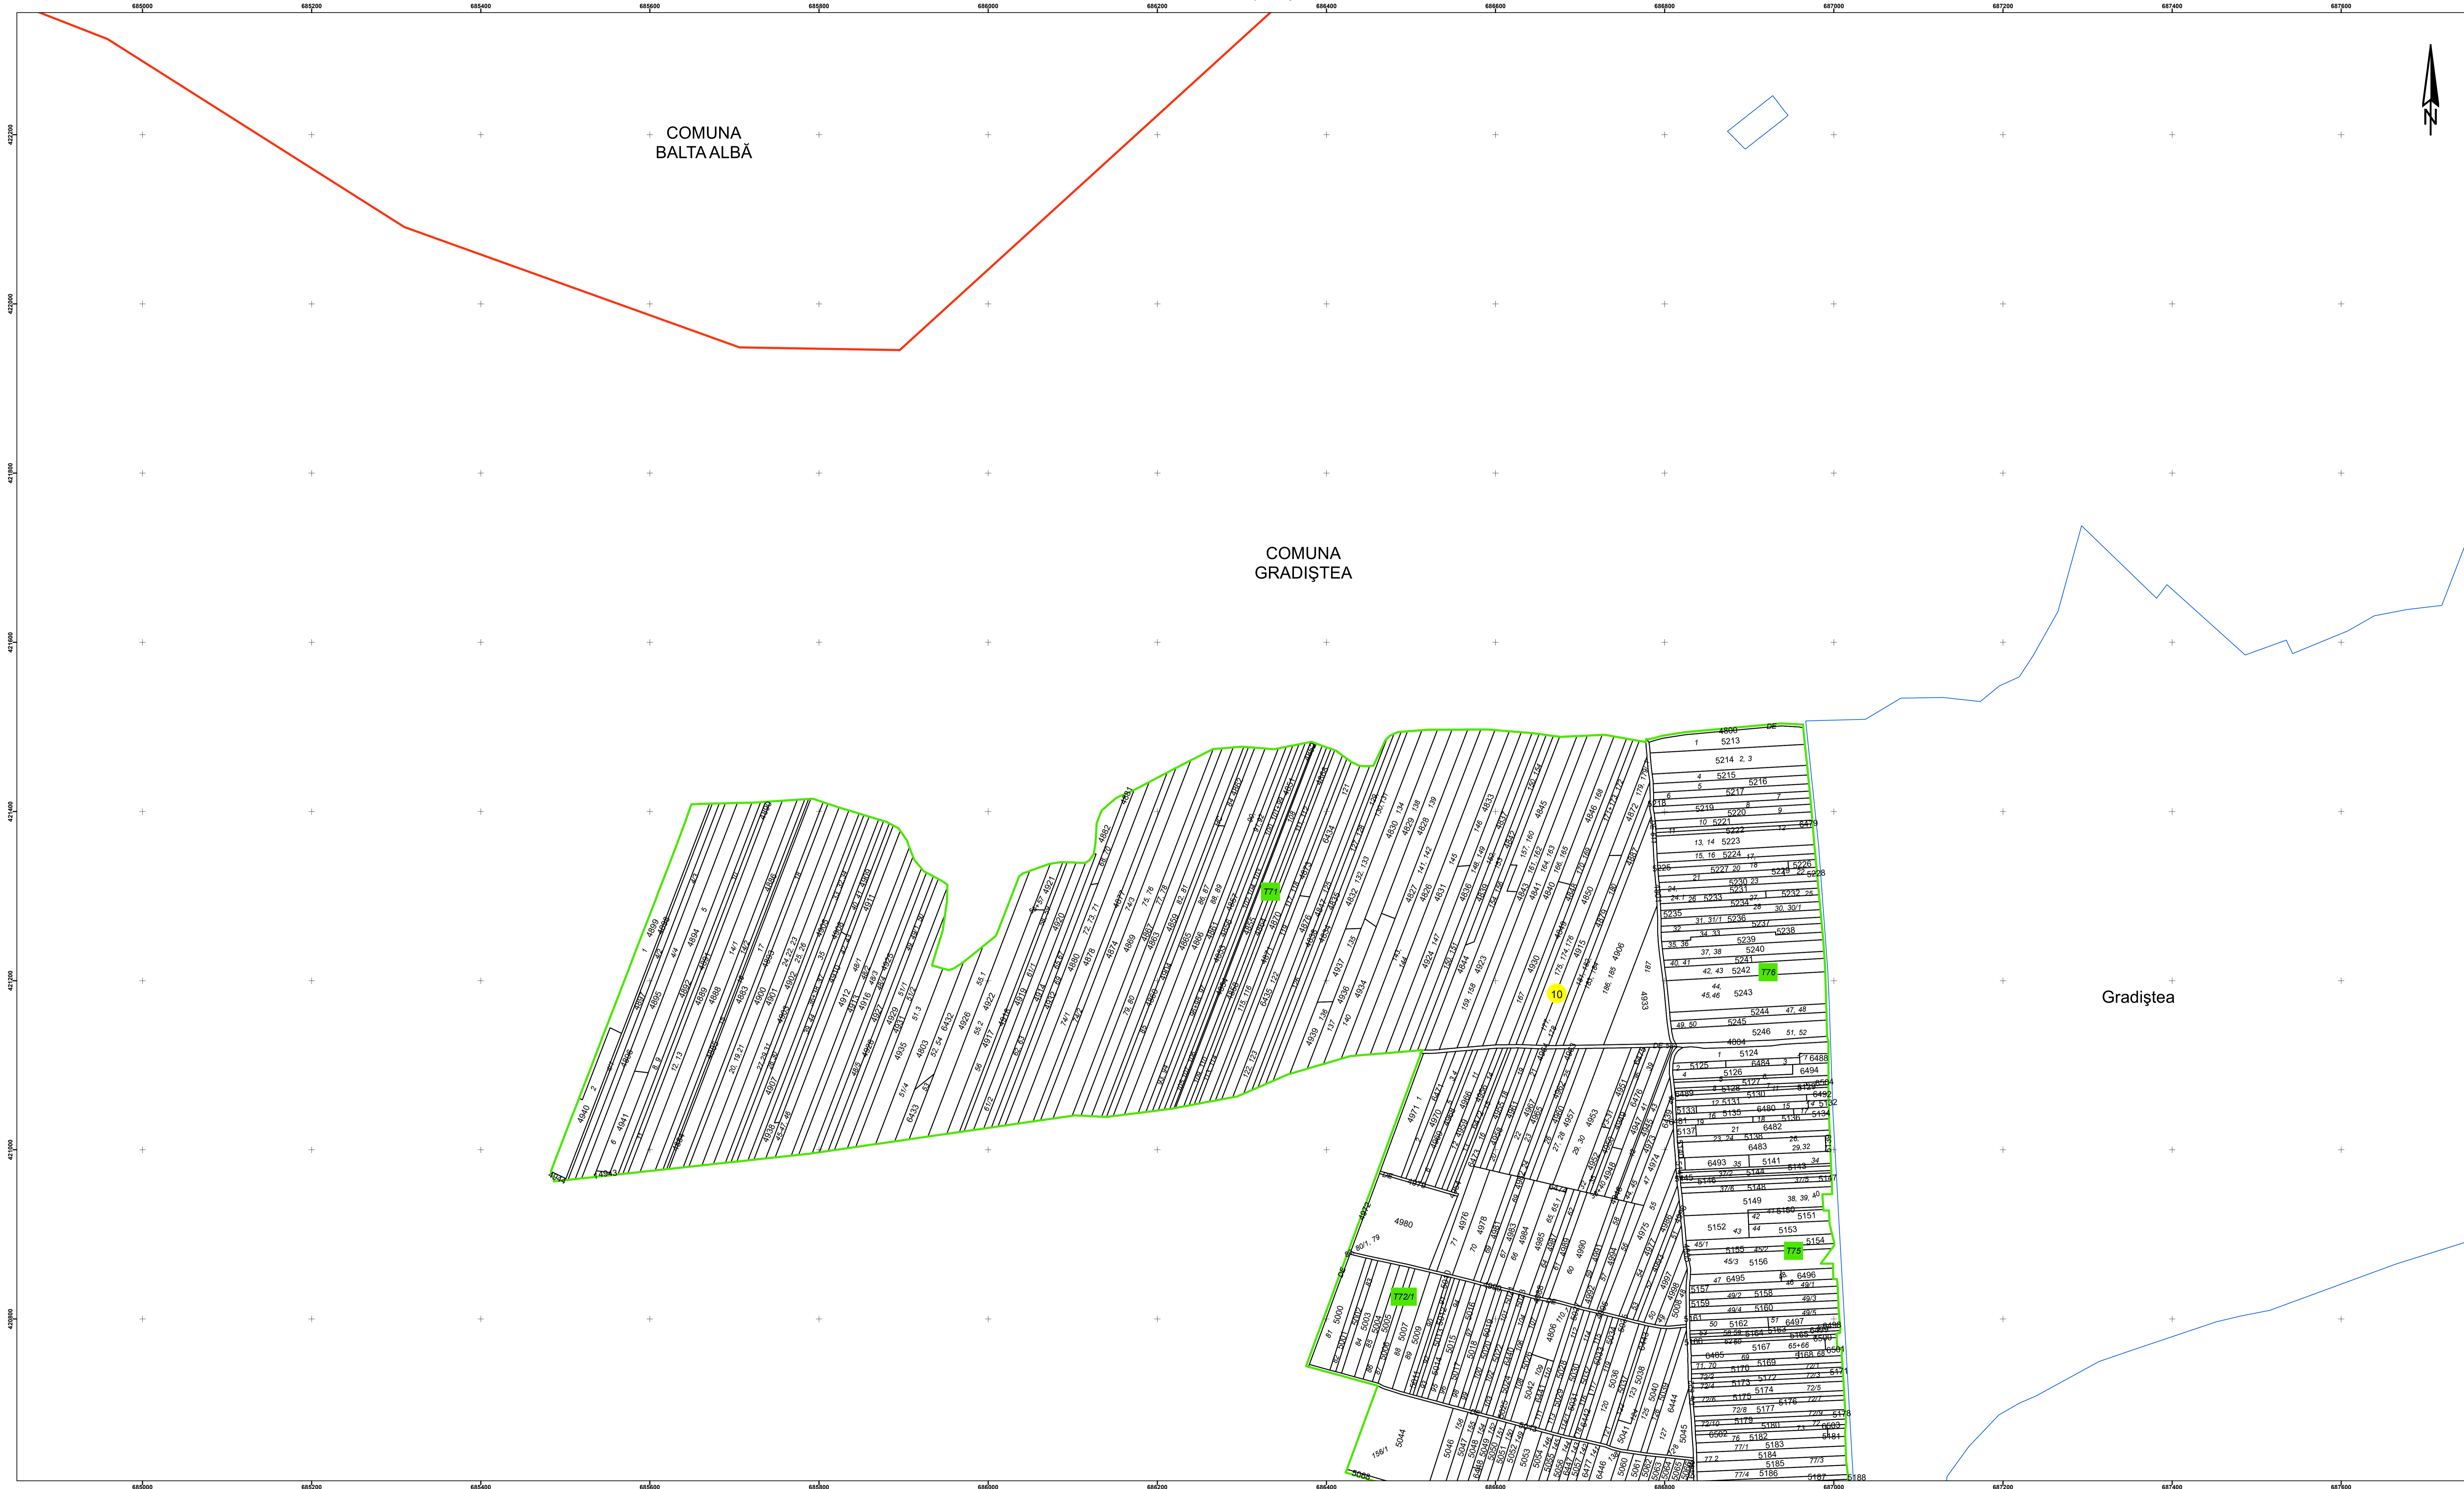

PLAN CADASTRAL
Comuna Gradiştea, judeţul Brăila, Sector Cadastral 10
Scara 1:2000, sistem de proiecţie STEREO 70

Legendă

- Limită UAT
- Limită Intravilan
- Sector Cadastral
- Limită Imobil
- Număr Sector Cadastral
- Identificator Teren
- Tarla
- Parcelă

Executant: SC MEGAGIS SRL

Spre publicare
Data: ianuarie 2024

PLAN CADASTRAL
Comuna Gradistea, județul Brăila, Sector Cadastral 10

Scara 1:2000, sistem de proiecție STEREO 70

Legendă

- Limită UAT
- Limită Intravilan
- Sector Cadastral
- Limită Imobil
- Număr Sector Cadastral
- 458 Identificator Teren
- 116 Tarla
- 1 Parcelă