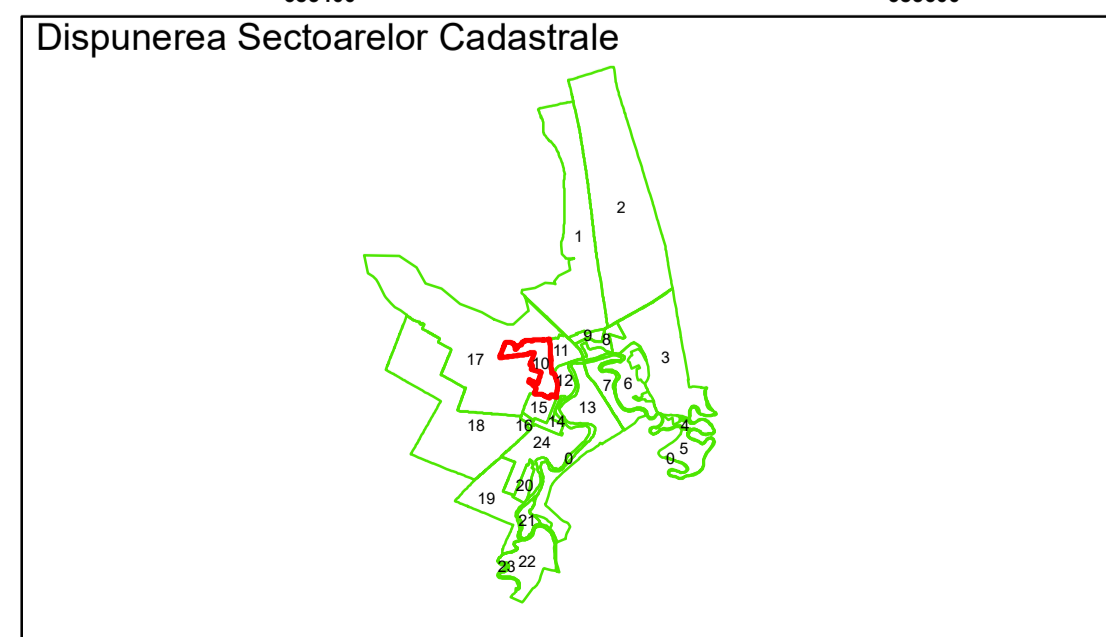

PLAN CADASTRAL
Comuna Gradiştea, judeţul Brăila, Sector Cadastral 10
Scara 1:2000, sistem de proiecţie STEREO 70

Legendă

- Limită UAT
- Limită Intravilan
- Sector Cadastral
- Limită Imobil
- Număr Sector Cadastral
- Identificator Teren
- Tarla
- Parcelă

Executant: SC MEGAGIS SRL

Spre publicare
Data: ianuarie 2024

PLAN CADASTRAL
Comuna Gradistea, județul Brăila, Sector Cadastral 10

Scara 1:2000, sistem de proiecție STEREO 70

Legendă

- Limită UAT
- Limită Intravilan
- Sector Cadastral
- Limită Imobil
- Număr Sector Cadastral
- 458 Identificator Teren
- 116 Tarla
- 1 Parcelă