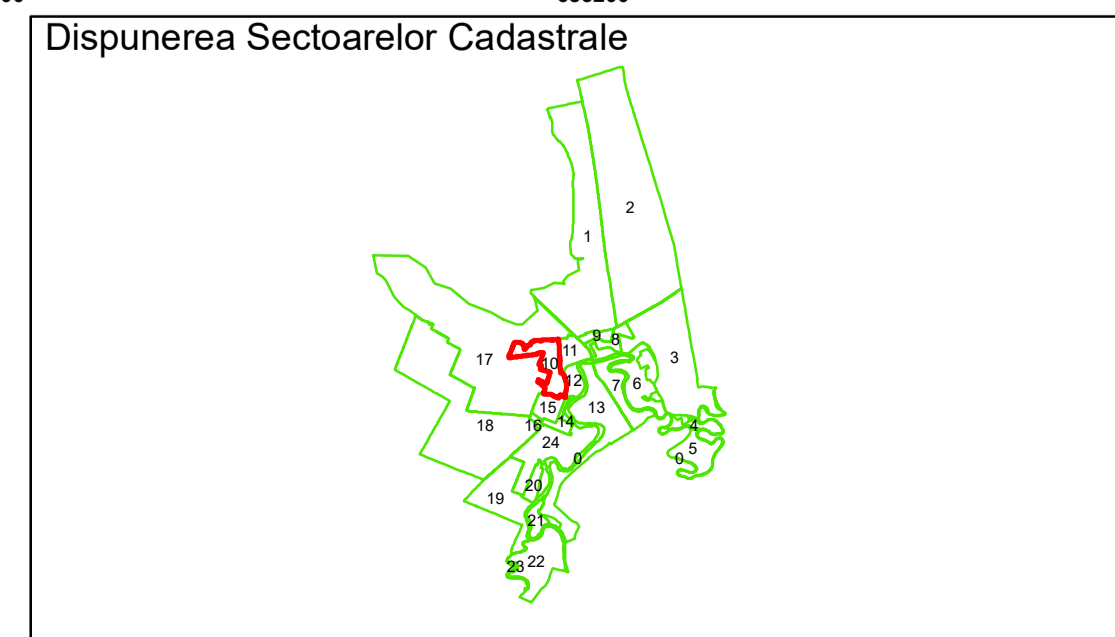

PLAN CADASTRAL
Comuna Gradiştea, judeţul Brăila, Sector Cadastral 10
Scara 1:2000, sistem de proiecţie STEREO 70

Legendă

- Limită UAT
- Limită Intravilan
- Sector Cadastral
- Limită Imobil
- Număr Sector Cadastral
- Identificator Teren
- Tarla
- Parcelă

Executant: SC MEGAGIS SRL

Spre publicare
Data: ianuarie 2024

PLAN CADASTRAL
Comuna Gradistea, județul Brăila, Sector Cadastral 10

Scara 1:2000, sistem de proiecție STEREO 70

Legendă

- Limită UAT
- Limită Intravilan
- Sector Cadastral
- Limită Imobil
- Număr Sector Cadastral
- 458 Identificator Teren
- 116 Tarla
- 1 Parcelă