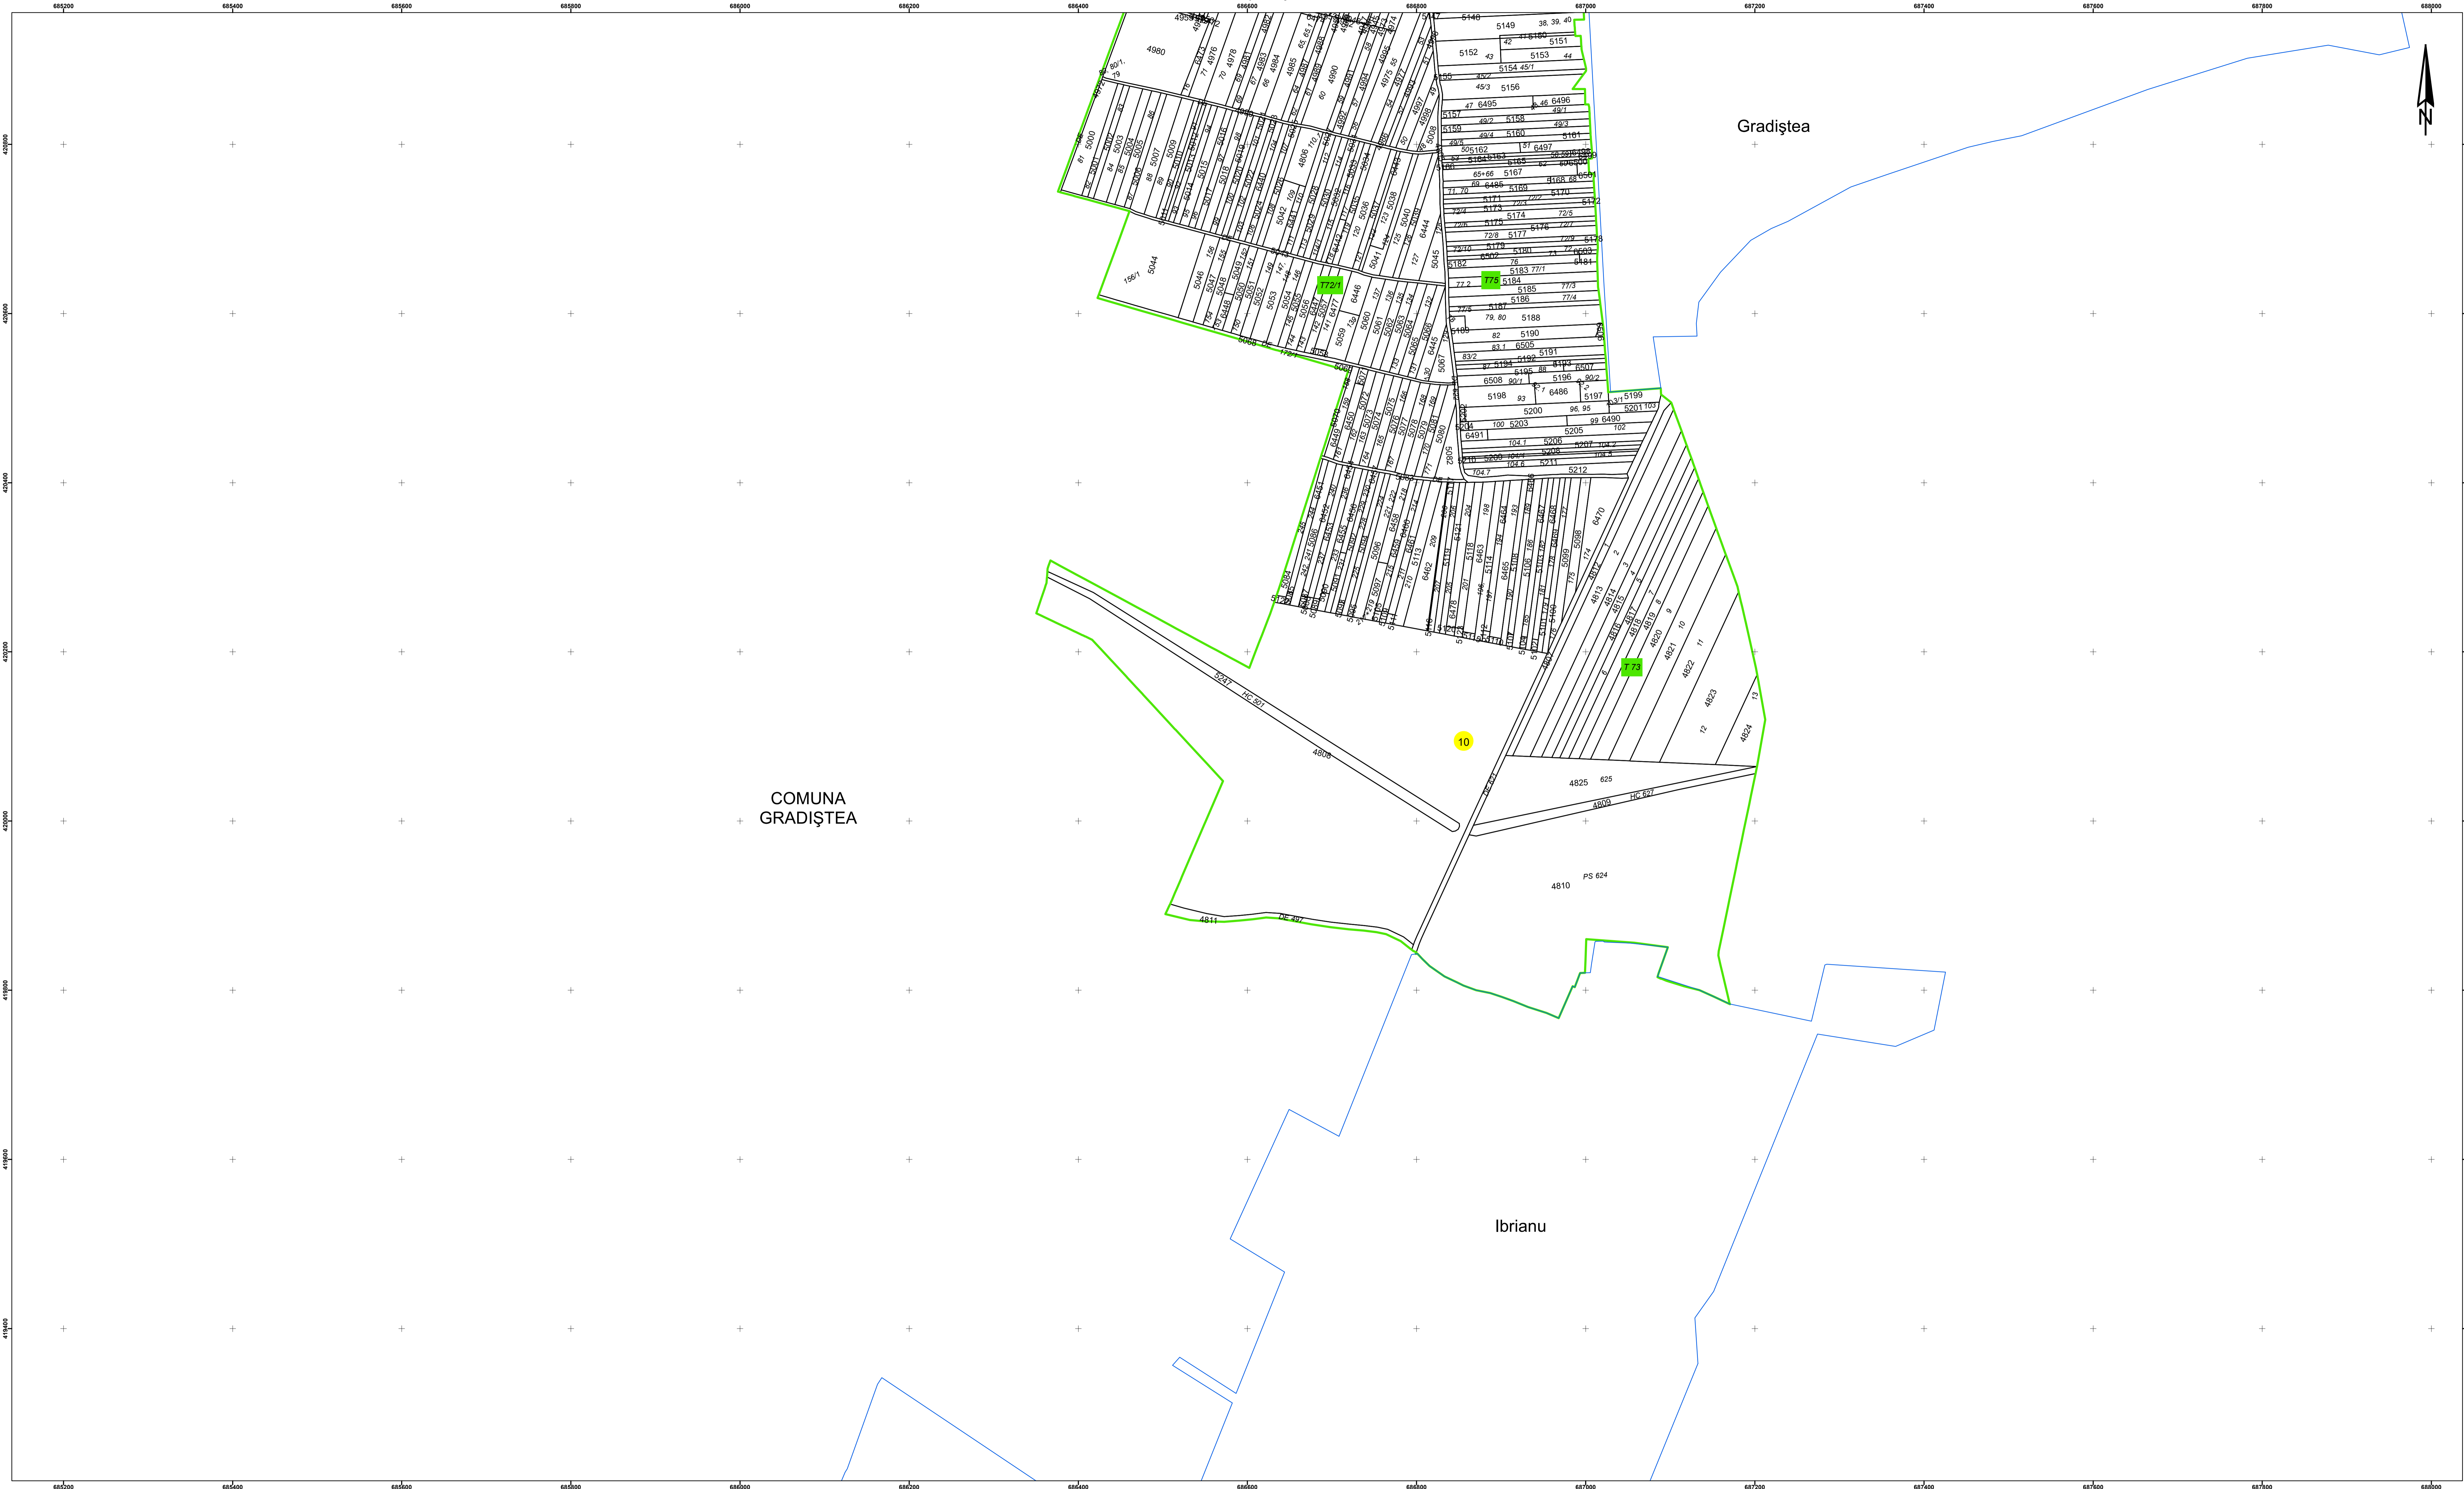

PLAN CADASTRAL
Comuna Gradiştea, judeţul Brăila, Sector Cadastral 10
Scara 1:2000, sistem de proiecţie STEREO 70

Legendă

- Limită UAT
- Limită Intravilan
- Sector Cadastral
- Limită Imobil
- Număr Sector Cadastral
- Identificator Teren
- Tarla
- Parcelă

Executant: SC MEGAGIS SRL

Spre publicare
Data: ianuarie 2024

PLAN CADASTRAL
Comuna Gradistea, județul Brăila, Sector Cadastral 10

Scara 1:2000, sistem de proiecție STEREO 70

Legendă

- Limită UAT
- Limită Intravilan
- Sector Cadastral
- Limită Imobil
- Număr Sector Cadastral
- 458 Identificator Teren
- 116 Tarla
- 1 Parcelă